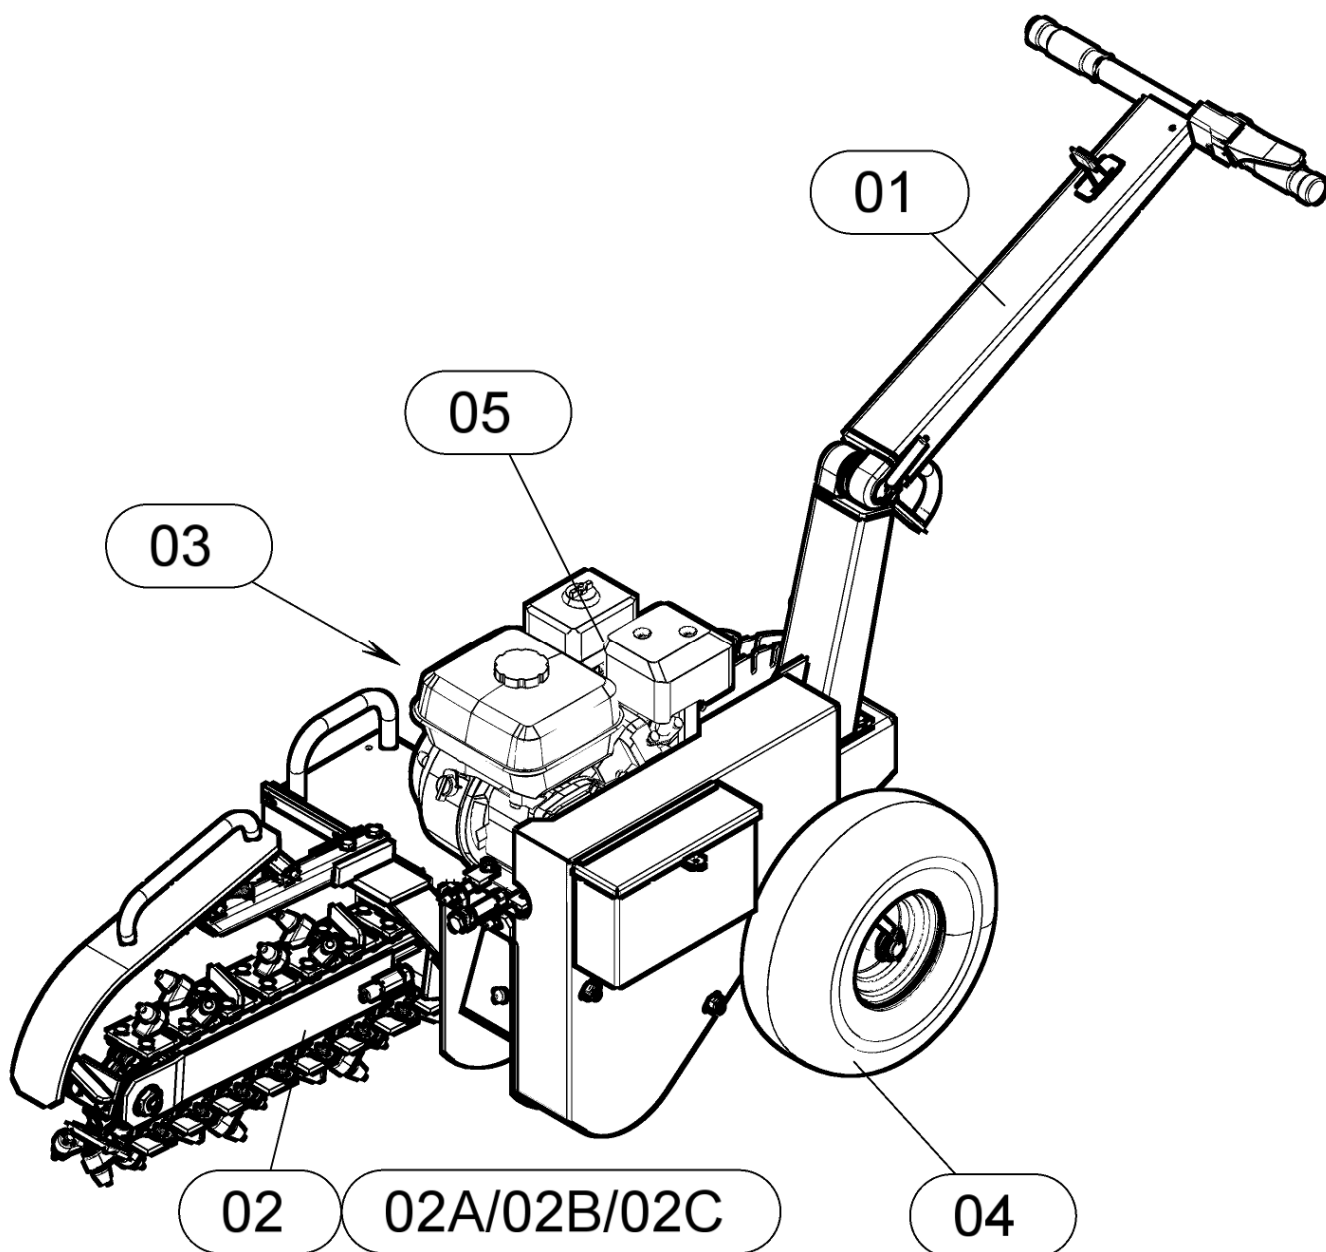

OBSAH					
INHALT			CONTENS		
1	2		3	4	TR 50/6
01	Drážkovač Grabenfräse	Trencher	-	-	1
02	Rameno řetězu 50 Kettenarm	Chain arm	DR 00 080	-	1
02A	Rameno řetězu 40 Kettenarm	Chain arm	DR 00 315	-	1
02B	Rameno řetězu 60 Kettenarm	Chain arm	DR 00 340	-	1
02C	Rameno řetězu 70 Kettenarm	Chain arm	DR 01 200	-	1
2.1	Řetěz 50 Kette	Chain	DR 00 025	-	1
2.1A	Řetěz 40 Kette	Chain	DR 00 024	-	1
2.1B	Řetěz 60 Kette	Chain	DR 00 026	-	1
2.1C	Řetěz 70 Kette	Chain	DR 02 602	-	1
03	Kolo pravé Rad rechts	Wheel right	DR 00 206	-	1
04	Kolo levé Rad links	Wheel left	DR 00 207	-	1
05	Motor Motor	Engine	-	-	1
5.1	Rozběhová spojka Anlaufkupplung	Starting clutch	-	-	1