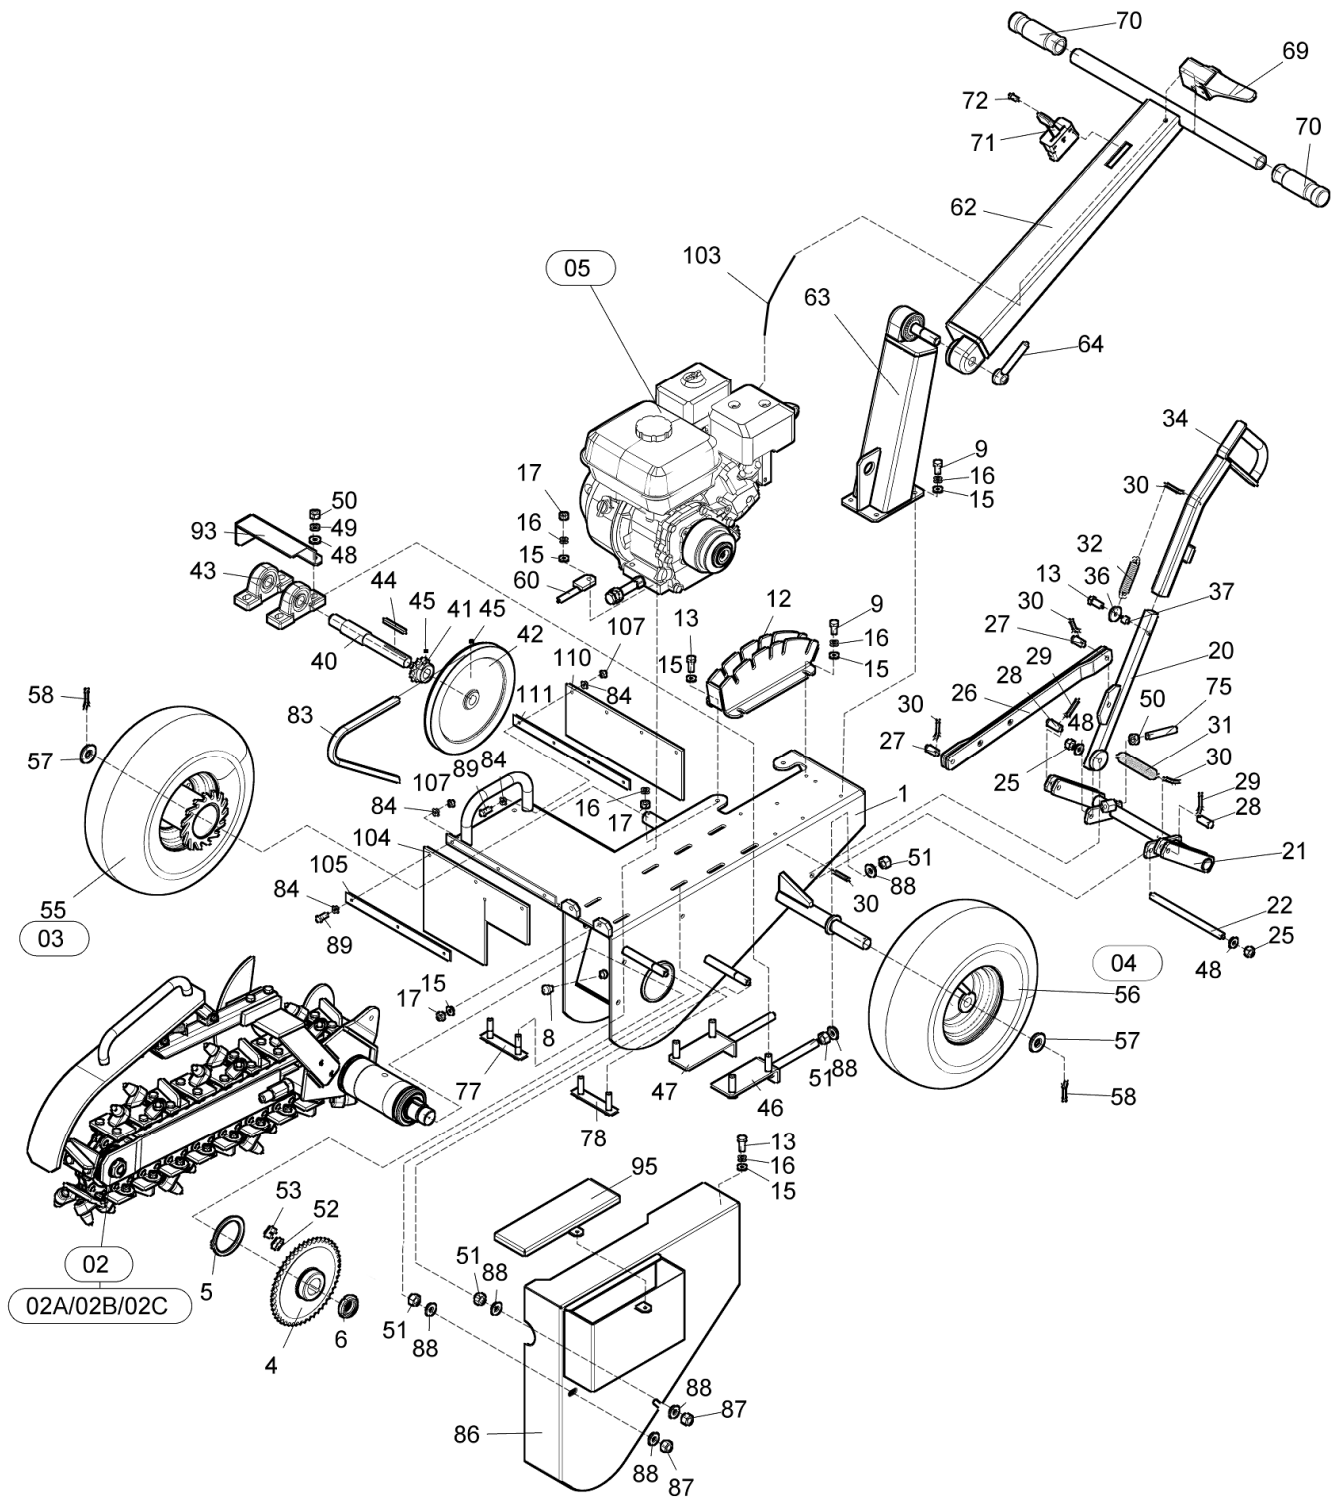

01	Drážkovač			 05/2011	
	Grabenfräse		Trencher		TR 50/6
1	2	3	4		
45	Šroub M6x10 Schraube	Screw	001 688	-	2
46	Napínák předlohy L Spanner	Tightener	DR 00 045	-	1
47	Napínák předlohy P Spanner	Tightener	DR 00 040	-	1
48	Podložka 10,5 Unterlage	Washer	000 045	ČSN 02 1702.15	6
49	Podložka 10 Unterlage	Washer	000 820	ČSN 02 1740.05	4
50	Matice M10 Mutter	Nut	000 028	ČSN 02 1401.25	5
51	Matice M12 Mutter	Nut	000 096	ČSN 02 1401.25	6
52	Řetěz 08 B-1 78 čl. Kette	Chain	001 781	-	1
53	Spona řetězová 08 B-1 Spange	Clip	001 782	-	1
55	Kolo pravé Rad rechts	Wheel right	DR 00 206	-	1
56	Kolo levé Rad links	Wheel left	DR 00 207	-	1
57	Podložka 21 Unterlage	Washer	000 174	ČSN 02 1702.15	2
58	Závlačka 5x28 Splint	Split pin	000 058	ČSN 02 1781.05	2
60	Napínák Spanner	Tightener	DR 00 073	-	2
62	Madlo Holm	Grip	DR 00 270	-	1
63	Sloupek madla Holmunterteil	Grip bottom part	DR 00 280	-	1
64	Stavěcí matice Stellmutter	Adjusting nut	DR 00 197	-	1
69	Spínač bezpečnostní Sicherheitsschalter	Safety switch	001 388	-	1
70	Rukojeť Griff	Handle	001 776	-	2
71	Páčka plyn-sytič MS 150 Hebel	Lever	000 474	-	1
72	Šroub M5x16 Schraube	Screw	000 485	ČSN 02 1103.25	2
75	Šroub M10x80 Schraube	Screw	003 903	DIN 913 07810	1
77	Příložka Beilage	Packing piece	DR 00 076	-	1
78	Příložka Beilage	Packing piece	D 000 100	-	1
79	Matice M5 Mutter	Nut	001 533	ČSN 02 1401.24	2
80	Podložka 5,3 Unterlage	Washer	000 076	ČSN 02 1702.15	4
83	Řemen klínový 13x950Li Riemen	Belt	001 643	-	1
84	Podložka 6,4 Unterlage	Washer	000 036	ČSN 02 1702.15	14
86	Kryt pohonu Deckel	Cover	DR 00 220	-	1
87	Matice M12 Mutter	Nut	000 576	ČSN 02 1492.25	2