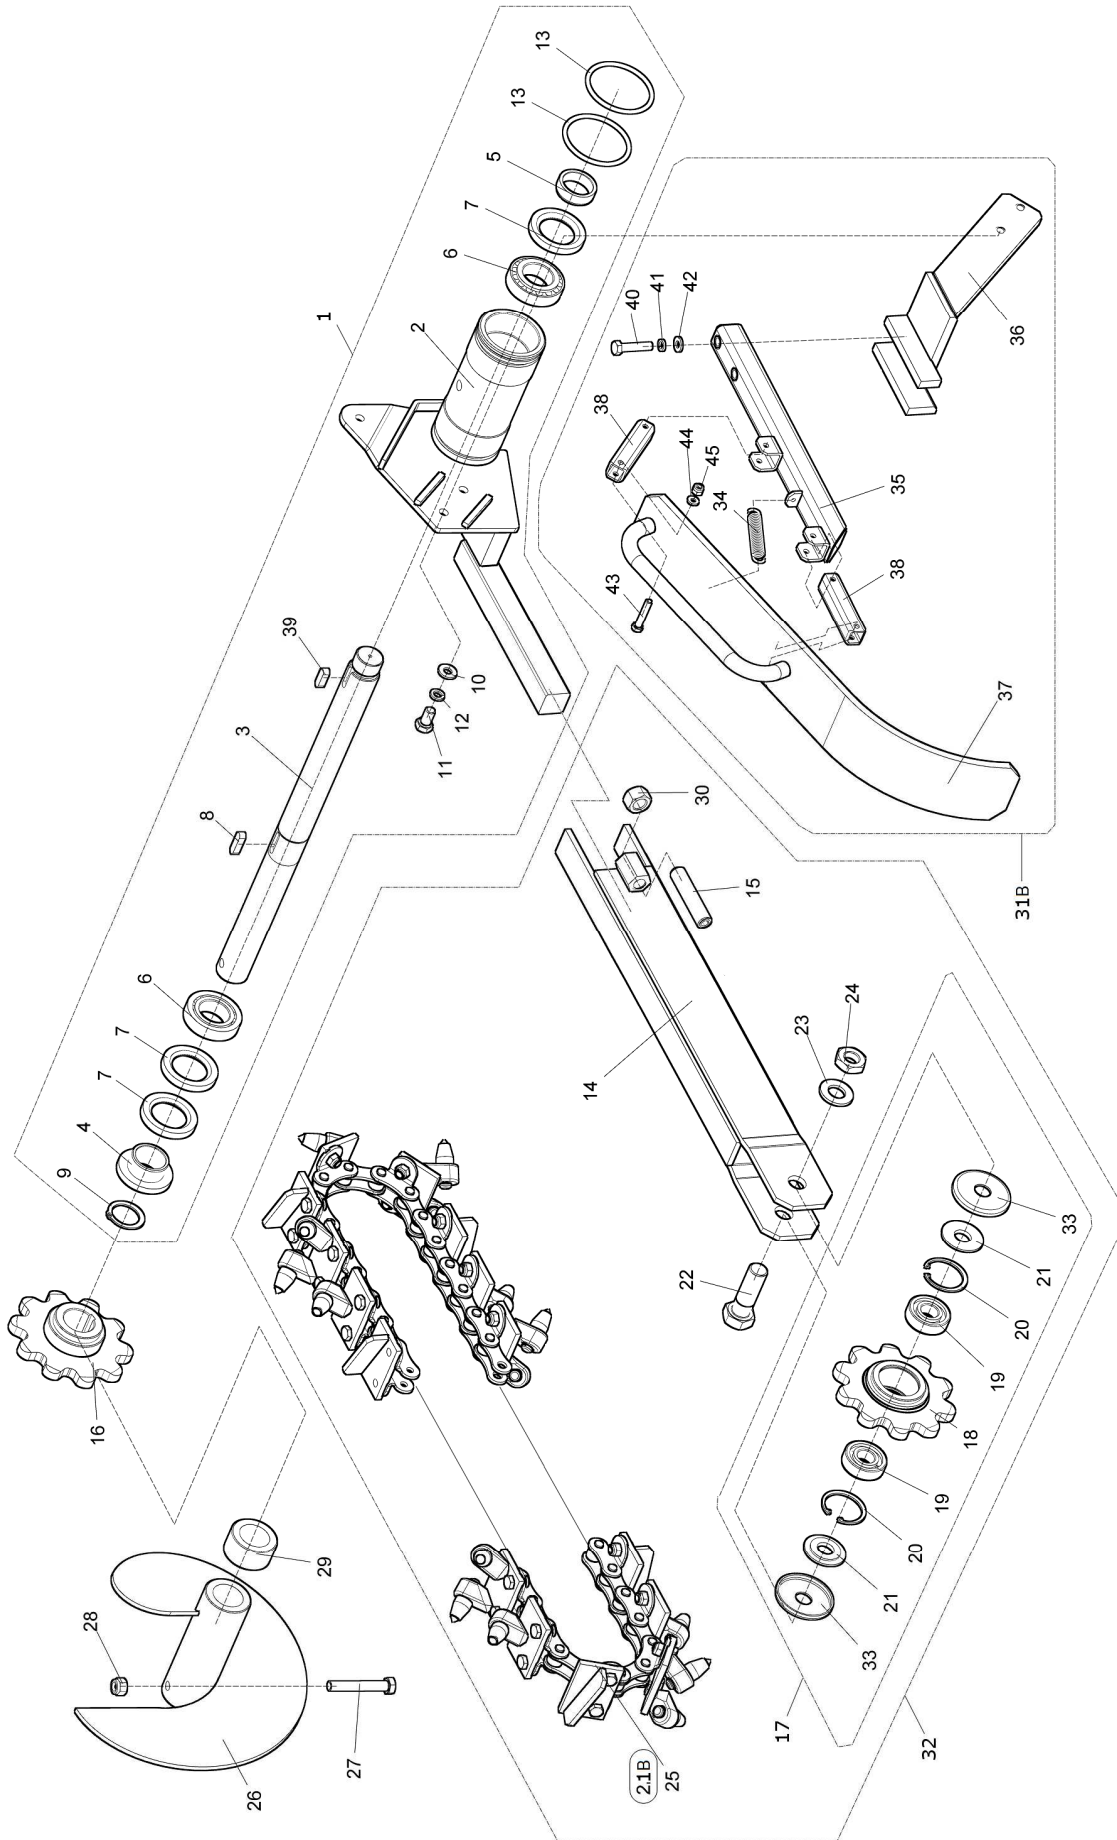

02B	Rameno řetězu 60				 05/2011	
	Kettenarm		Chain arm			
1	2		3	4	TR 50/6	
1	Náboj Nabe	Hub	DR 00 085	-	1	
2	Rameno I Arm	Arm	DR 00 090	-	1	
3	Hřídel Welle	Schaft	DR 00 081	-	1	
4	Vložka Einsatz	Insert	DR 00 082	-	1	
5	Kroužek Ring	Ring	DR 00 083	-	1	
6	Ložisko 32 007 Lager	Bearing	001 783	ČSN 02 4720	2	
7	Gufero GP 42x62x8 Dichtungsring	Sealing ring	001 784	-	3	
8	Pero 8x7x30 Feder	Feather	001 785	ČSN 02 2507	1	
9	Kroužek pojistný 35H Sicherungsring	Retaining ring	001 459	ČSN 02 2930	1	
10	Podložka 10,5 Unterlage	Washer	000 045	-	2	
11	Šroub M10x20 Schraube	Screw	000 922	ČSN 02 1103.55	2	
12	Podložka 10 Unterlage	Washer	000 820	ČSN 02 1740.05	2	
13	Kroužek „O“ Ring „O“	Ring „O“	001 786	-	2	
14	Rameno 60 Arm	Arm	DR 00 650	-	1	
15	Šroub M16x80 Schraube	Screw	001 738	-	1	
16	Řetězka I Kettenrad	Sprocket	DR 00 110	-	1	
17	Řetězka Kettenrad	Sprocket	DR 00 290	-	1	
18	Řetězka II Kettenrad	Sprocket	DR 00 295	-	1	
19	Ložisko 6204 A 2RS Lager	Bearing	001 134	-	2	
20	Pojistný kroužek 47D Sicherungsring	Retaining ring	001 136	ČSN 02 2931	2	
21	Krytka vnitřní Innere Kappe	Inside cap	DR 00 291	-	2	
22	Šroub M20x65 Schraube	Screw	001 787	-	1	
23	Podložka M20 Unterlage	Washer	001 788	-	1	
24	Matice M20 Mutter	Nut	001 789	-	1	
25	Řetěz 60 Kette	Chain	DR 00 026	-	1	
26	Šnek Schnecke	Auger	DR 00 140	-	1	
27	Šroub M10x70 Schraube	Screw	000 800	ČSN 02 1101.55	1	
28	Matice M10 Mutter	Nut	000 801	ČSN 02 1492.25	1	
29	Kroužek šneku Ring	Ring	DR 00 143	-	1	
30	Matice M16 Mutter	Nut	001 668	ČSN 02 1401.25	1