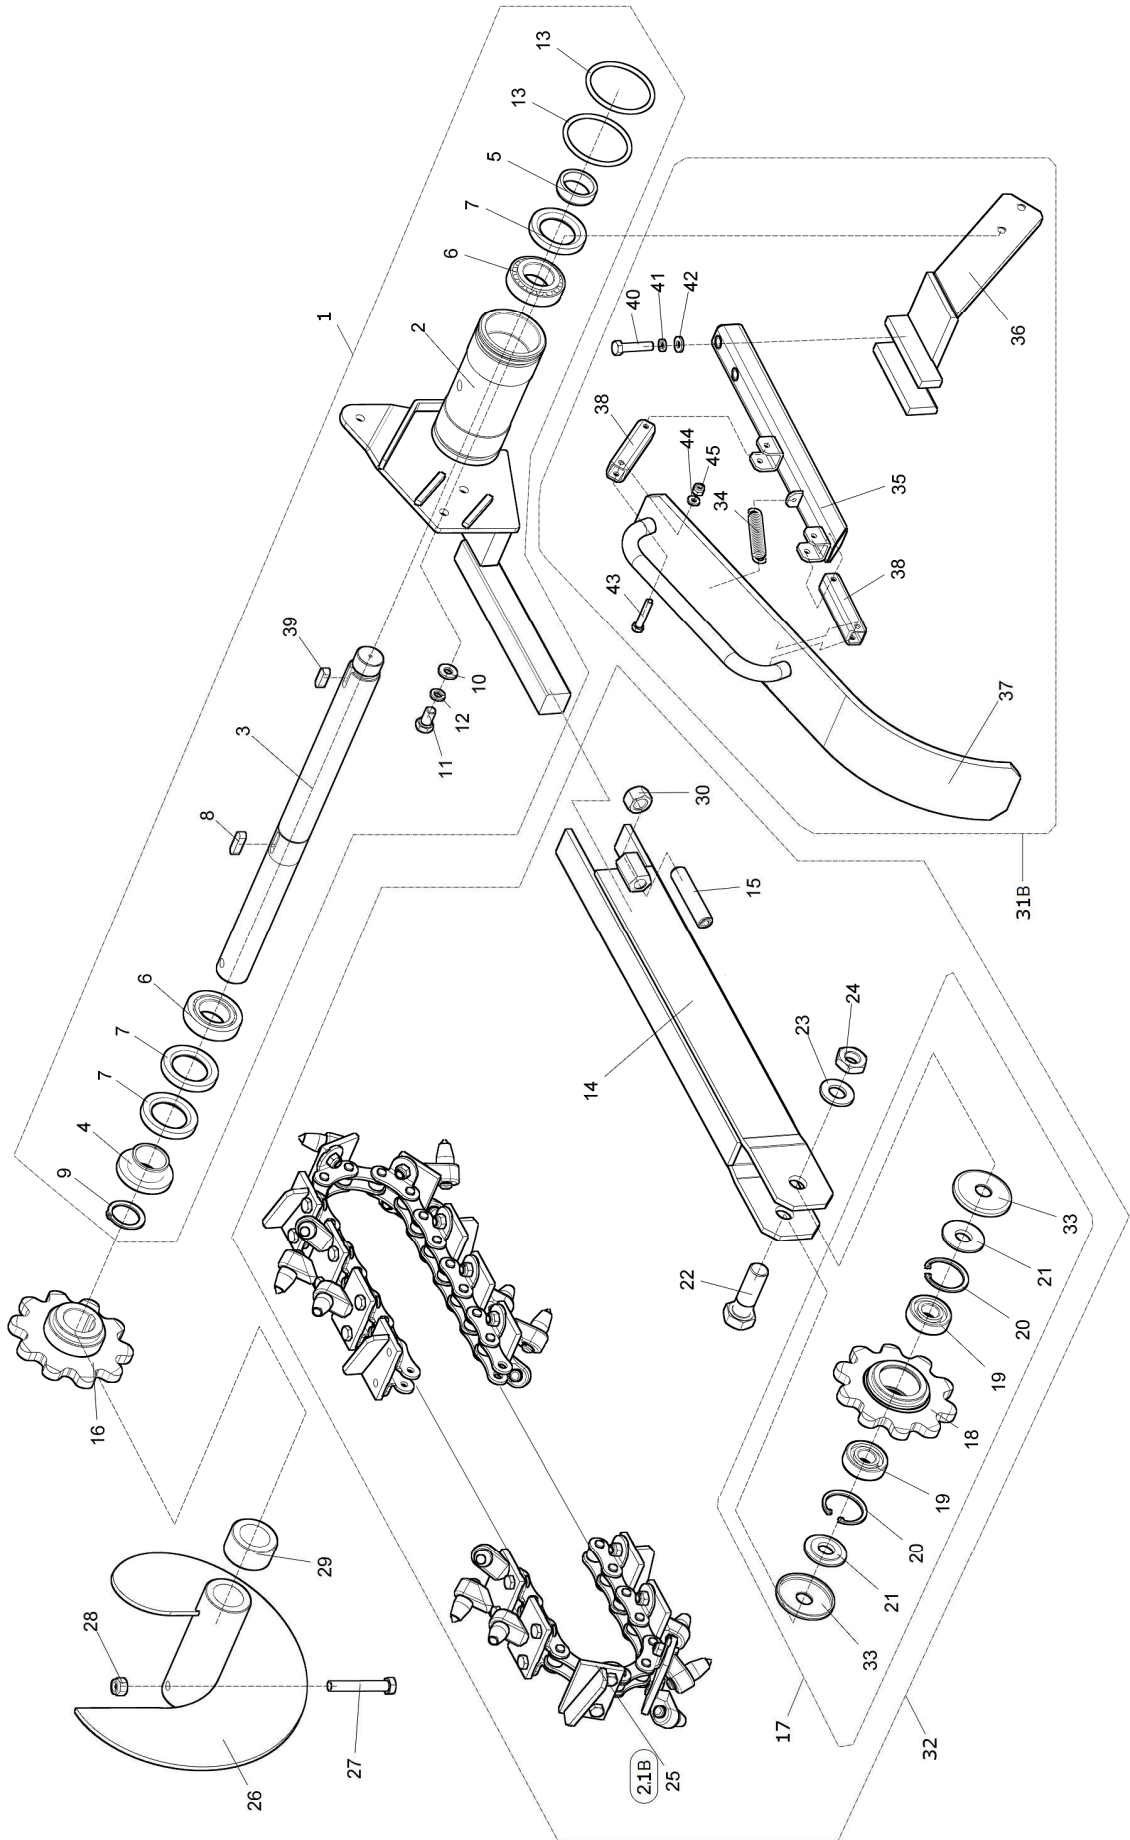

02B	Rameno řetězu 60				 05/2011	
	Kettenarm		Chain arm			
1	2		3	4	TR 50/6	
1	Náboj Nabe	Hub	DR 00 085	-	1	
2	Rameno I Arm	Arm	DR 00 090	-	1	
3	Hřídel Welle	Schaft	DR 00 081	-	1	
4	Vložka Einsatz	Insert	DR 00 082	-	1	
5	Kroužek Ring	Ring	DR 00 083	-	1	
6	Ložisko 32 007 Lager	Bearing	001 783	ČSN 02 4720	2	
7	Gufero GP 42x62x8 Dichtungsring	Sealing ring	001 784	-	3	
8	Pero 8x7x30 Feder	Feather	001 785	ČSN 02 2507	1	
9	Kroužek pojistný 35H Sicherungsring	Retaining ring	001 459	ČSN 02 2930	1	
10	Podložka 10,5 Unterlage	Washer	000 045	-	2	
11	Šroub M10x20 Schraube	Screw	000 922	ČSN 02 1103.55	2	
12	Podložka 10 Unterlage	Washer	000 820	ČSN 02 1740.05	2	
13	Kroužek „O“ Ring „O“	Ring „O“	001 786	-	2	
14	Rameno 60 Arm	Arm	DR 00 650	-	1	
15	Šroub M16x80 Schraube	Screw	001 738	-	1	
16	Řetězka I Kettenrad	Sprocket	DR 00 110	-	1	
17	Řetězka Kettenrad	Sprocket	DR 00 290	-	1	
18	Řetězka II Kettenrad	Sprocket	DR 00 295	-	1	
19	Ložisko 6204 A 2RS Lager	Bearing	001 134	-	2	
20	Pojistný kroužek 47D Sicherungsring	Retaining ring	001 136	ČSN 02 2931	2	
21	Krytka vnitřní Innere Kappe	Inside cap	DR 00 291	-	2	
22	Šroub M20x65 Schraube	Screw	001 787	-	1	
23	Podložka M20 Unterlage	Washer	001 788	-	1	
24	Matice M20 Mutter	Nut	001 789	-	1	
25	Řetěz 60 Kette	Chain	DR 00 026	-	1	
26	Šnek Schnecke	Auger	DR 00 140	-	1	
27	Šroub M10x70 Schraube	Screw	000 800	ČSN 02 1101.55	1	
28	Matice M10 Mutter	Nut	000 801	ČSN 02 1492.25	1	
29	Kroužek šneku Ring	Ring	DR 00 143	-	1	
30	Matice M16 Mutter	Nut	001 668	ČSN 02 1401.25	1