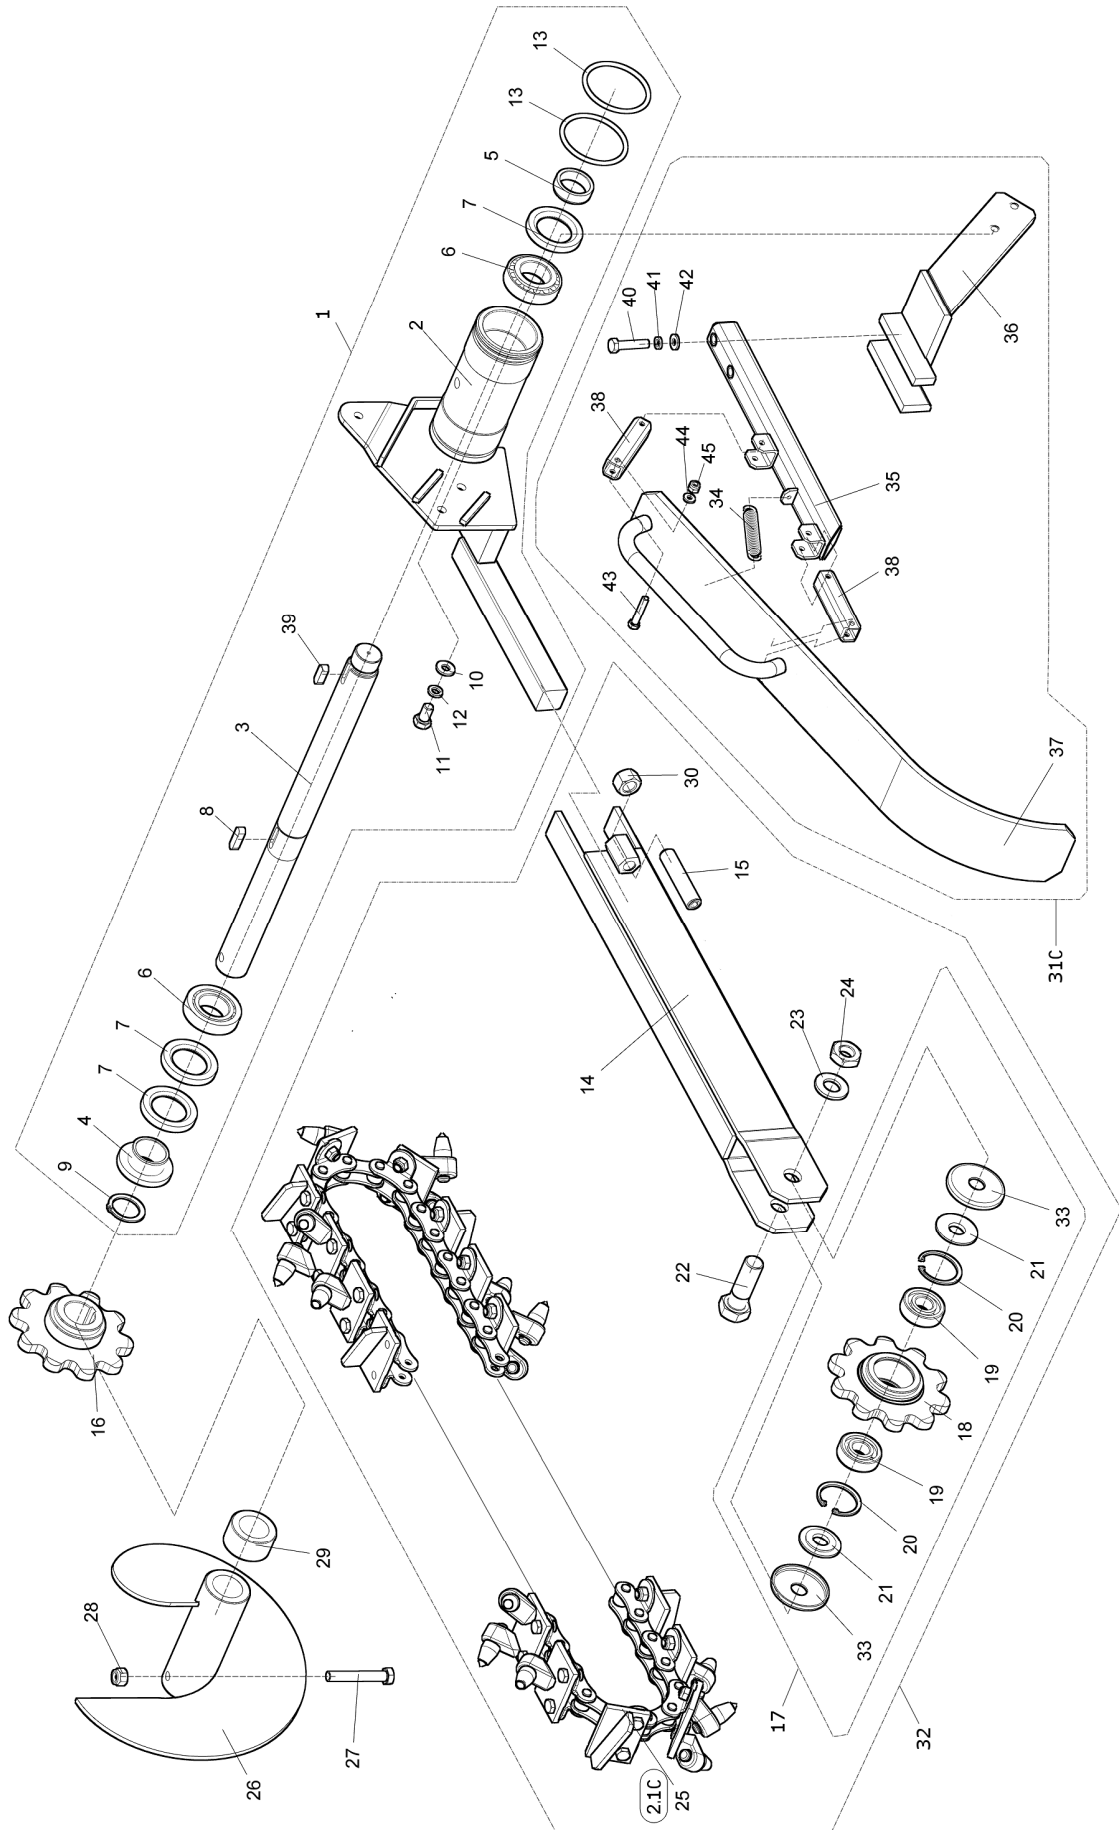

02C	Rameno řetězu 70				 05/2011	
	Kettenarm		Chain arm			
1	2		3	4	TR 50/6	
1	Náboj Nabe	Hub	DR 00 085	-	1	
2	Rameno I Arm	Arm	DR 00 090	-	1	
3	Hřídel Welle	Schaft	DR 00 081	-	1	
4	Vložka Einsatz	Insert	DR 00 082	-	1	
5	Kroužek Ring	Ring	DR 00 083	-	1	
6	Ložisko 32 007 Lager	Bearing	001 783	ČSN 02 4720	2	
7	Gufero GP 42x62x8 Dichtungsring	Sealing ring	001 784	-	3	
8	Pero 8x7x30 Feder	Feather	001 785	ČSN 02 2507	1	
9	Kroužek pojistný 35H Sicherungsring	Retaining ring	001 459	ČSN 02 2930	1	
10	Podložka 10,5 Unterlage	Washer	000 045	-	2	
11	Šroub M10x20 Schraube	Screw	000 922	ČSN 02 1103.55	2	
12	Podložka 10 Unterlage	Washer	000 820	ČSN 02 1740.05	2	
13	Kroužek „O“ Ring „O“	Ring „O“	001 786	-	2	
14	Rameno 70 Arm	Arm	DR 00 660	-	1	
15	Šroub M16x80 Schraube	Screw	001 738	-	1	
16	Řetězka I Kettenrad	Sprocket	DR 00 110	-	1	
17	Řetězka Kettenrad	Sprocket	DR 00 290	-	1	
18	Řetězka II Kettenrad	Sprocket	DR 00 295	-	1	
19	Ložisko 6204 A 2RS Lager	Bearing	001 134	-	2	
20	Pojistný kroužek 47D Sicherungsring	Retaining ring	001 136	ČSN 02 2931	2	
21	Krytka vnitřní Innere Kappe	Inside cap	DR 00 291	-	2	
22	Šroub M20x65 Schraube	Screw	001 787	-	1	
23	Podložka M20 Unterlage	Washer	001 788	-	1	
24	Matice M20 Mutter	Nut	001 789	-	1	
25	Řetěz 70 Kette	Chain	DR 02 602	-	1	
26	Šnek Schnecke	Auger	DR 00 140	-	1	
27	Šroub M10x70 Schraube	Screw	000 800	ČSN 02 1101.55	1	
28	Matice M10 Mutter	Nut	000 801	ČSN 02 1492.25	1	
29	Kroužek šneku Ring	Ring	DR 00 143	-	1	
30	Matice M16 Mutter	Nut	001 668	ČSN 02 1401.25	1