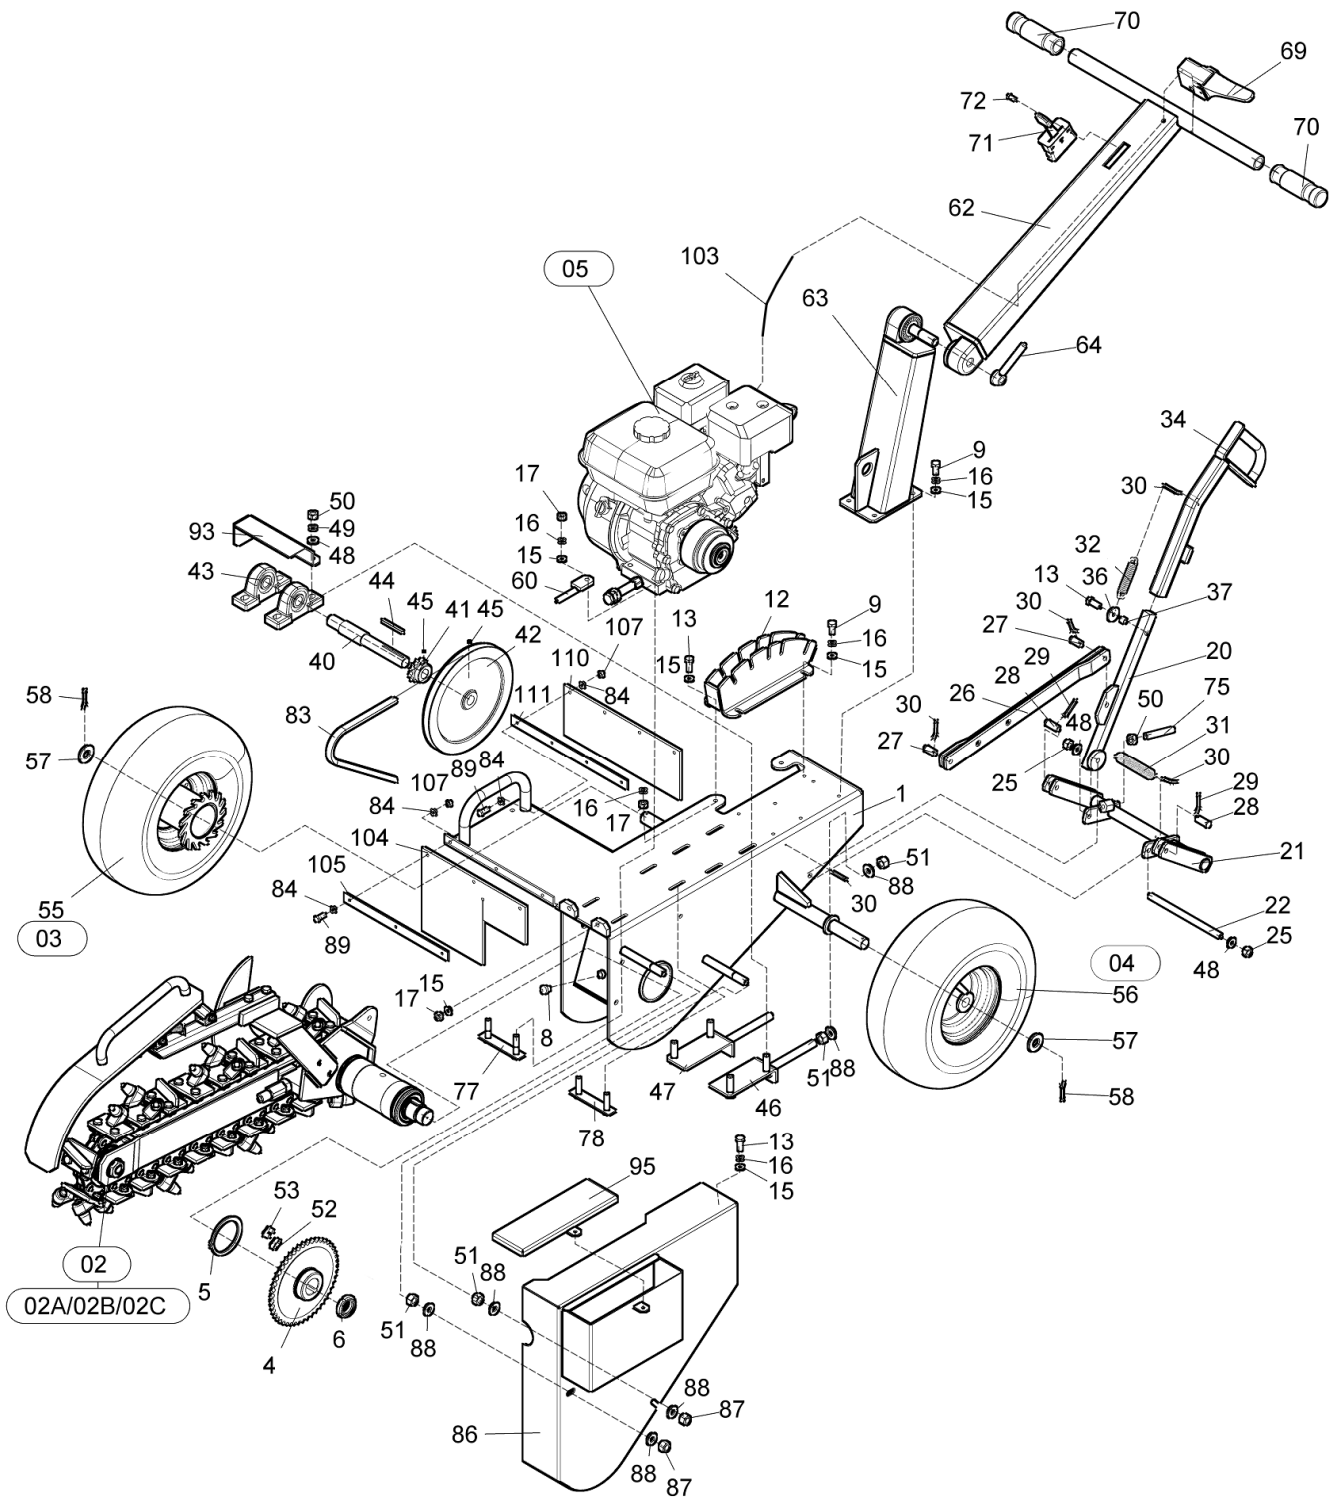

01	Drážkovač			 05/2011	
	Grabenfräse		Trencher		TR 50/6
1	2	3	4		
45	Šroub M6x10 Schraube	Screw	001 688	-	2
46	Napínák předlohy L Spanner	Tightener	DR 00 045	-	1
47	Napínák předlohy P Spanner	Tightener	DR 00 040	-	1
48	Podložka 10,5 Unterlage	Washer	000 045	ČSN 02 1702.15	6
49	Podložka 10 Unterlage	Washer	000 820	ČSN 02 1740.05	4
50	Matice M10 Mutter	Nut	000 028	ČSN 02 1401.25	5
51	Matice M12 Mutter	Nut	000 096	ČSN 02 1401.25	6
52	Řetěz 08 B-1 78 čl. Kette	Chain	001 781	-	1
53	Spona řetězová 08 B-1 Spange	Clip	001 782	-	1
55	Kolo pravé Rad rechts	Wheel right	DR 00 206	-	1
56	Kolo levé Rad links	Wheel left	DR 00 207	-	1
57	Podložka 21 Unterlage	Washer	000 174	ČSN 02 1702.15	2
58	Závlačka 5x28 Splint	Split pin	000 058	ČSN 02 1781.05	2
60	Napínák Spanner	Tightener	DR 00 073	-	2
62	Madlo Holm	Grip	DR 00 270	-	1
63	Sloupek madla Holmunterteil	Grip bottom part	DR 00 280	-	1
64	Stavěcí matice Stellmutter	Adjusting nut	DR 00 197	-	1
69	Spínač bezpečnostní Sicherheitsschalter	Safety switch	001 388	-	1
70	Rukojeť Griff	Handle	001 776	-	2
71	Páčka plyn-sytič MS 150 Hebel	Lever	000 474	-	1
72	Šroub M5x16 Schraube	Screw	000 485	ČSN 02 1103.25	2
75	Šroub M10x80 Schraube	Screw	003 903	DIN 913 07810	1
77	Příložka Beilage	Packing piece	DR 00 076	-	1
78	Příložka Beilage	Packing piece	D 000 100	-	1
79	Matice M5 Mutter	Nut	001 533	ČSN 02 1401.24	2
80	Podložka 5,3 Unterlage	Washer	000 076	ČSN 02 1702.15	4
83	Řemen klínový 13x950Li Riemen	Belt	001 643	-	1
84	Podložka 6,4 Unterlage	Washer	000 036	ČSN 02 1702.15	14
86	Kryt pohonu Deckel	Cover	DR 00 220	-	1
87	Matice M12 Mutter	Nut	000 576	ČSN 02 1492.25	2