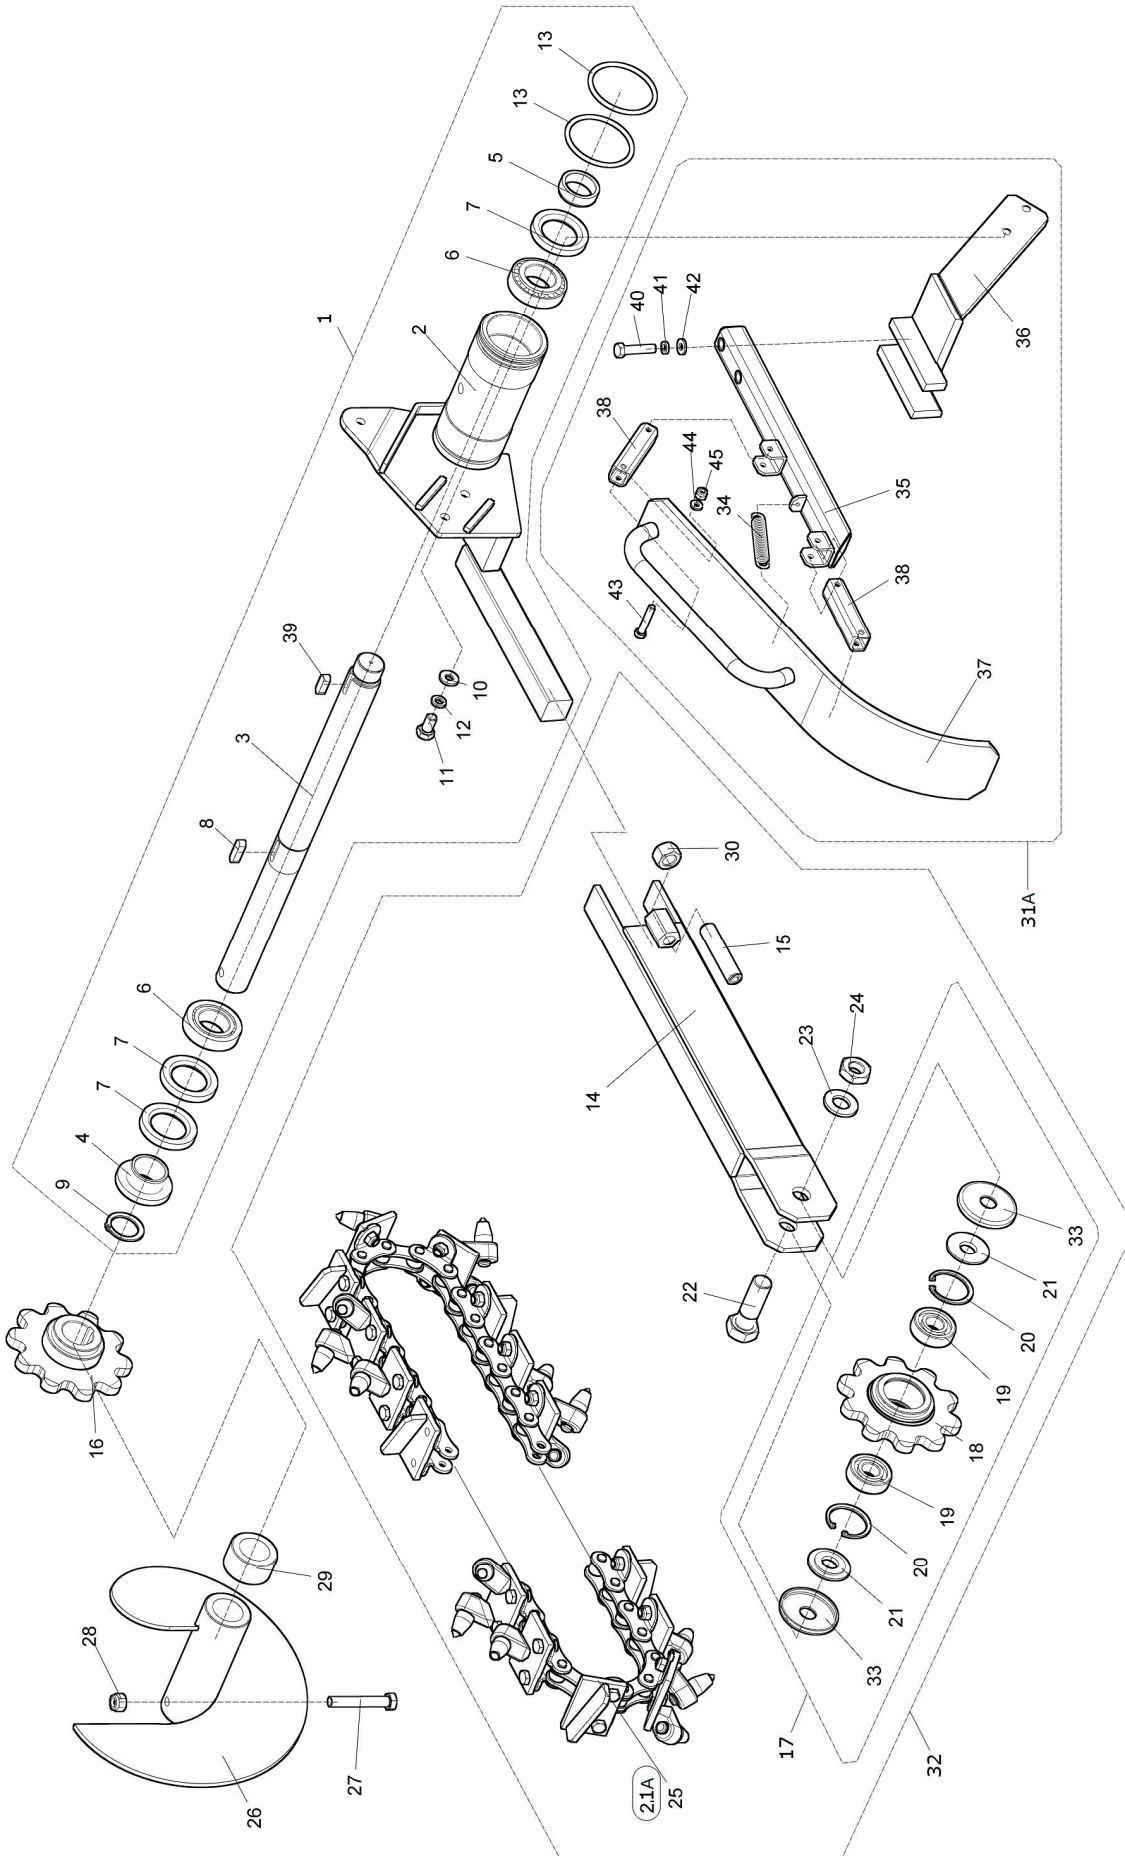

02A	Rameno řetězu 40				 05/2011
	Kettenarm		Chain arm		
1	2		3	4	TR 50/6
31A	Kryt řetězu 40 Deckel	Cover	DR 00 145	-	1
32	Rameno - sestava 50 Arm - Baugruppe	Arm - Group	DR 00 386	-	1
33	Krytka Kettenradkappe	Sprocket cap	DR 00 292	-	2
34	Pružina TZ 2,8x17x55 Feder	Spring	001 057	-	1
35	Nosník 40,50 Stütze	Console	DR 00 330	-	1
36	Držák krytu Halter	Holder	DR 00 365	-	1
37	Kryt pohyblivý Beweglicher Deckel	Cover movable	DR 00 353	-	1
38	Jekl Jeklen	Steel profiles	DR 00 360	-	2
39	Pero 8x7x25 Feder	Feather	002 494	-	1
40	Šroub M8x40 Schraube	Screw	001 188	ČSN 02 1101.55	2
41	Podložka 8 Unterlage	Washer	000 786	ČSN 02 1740.05	2
42	Podložka 8,4 Unterlage	Washer	000 037	ČSN 02 1702.15	2
43	Šroub M6x40 Schraube	Screw	001 934	ČSN 02 1103.55	5
44	Podložka 6,4 Unterlage	Washer	000 036	ČSN 02 1702.15	5
45	Matice M6 Mutter	Nut	000 578	ČSN 02 1492.25	5