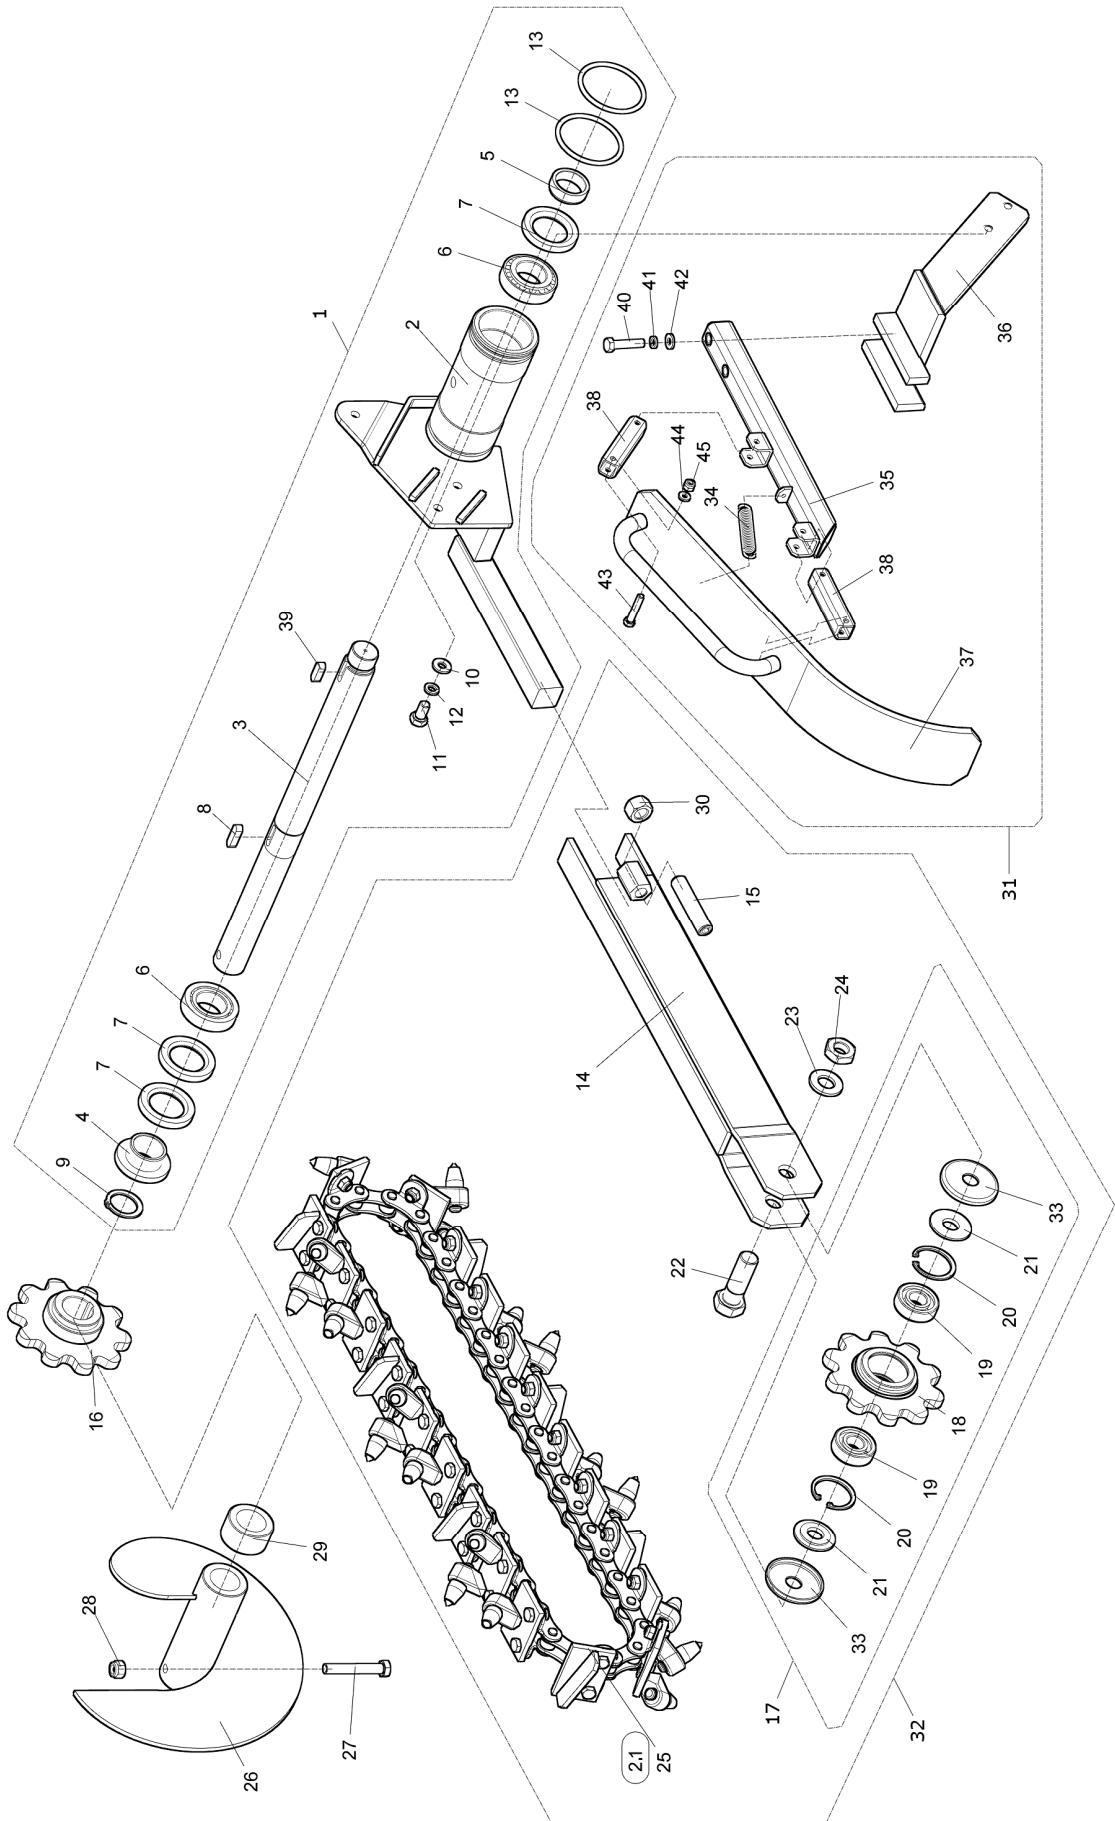

02	Rameno řetězu 50				 05/2011	
	Kettenarm		Chain arm			
1	2		3	4	TR 50/6	
1	Náboj Nabe	Hub	DR 00 085	-	1	
2	Rameno I Arm	Arm	DR 00 090	-	1	
3	Hřídel Welle	Schaft	DR 00 081	-	1	
4	Vložka Einsatz	Insert	DR 00 082	-	1	
5	Kroužek Ring	Ring	DR 00 083	-	1	
6	Ložisko 32 007 Lager	Bearing	001 783	ČSN 02 4720	2	
7	Gufero GP 42x62x8 Dichtungsring	Sealing ring	001 784	-	3	
8	Pero 8x7x30 Feder	Feather	001 785	ČSN 02 2507	1	
9	Kroužek pojistný 35H Sicherungsring	Retaining ring	001 459	ČSN 02 2930	1	
10	Podložka 10,5 Unterlage	Washer	000 045	-	2	
11	Šroub M10x20 Schraube	Screw	000 922	ČSN 02 1103.55	2	
12	Podložka 10 Unterlage	Washer	000 820	ČSN 02 1740.05	2	
13	Kroužek „O“ Ring „O“	Ring „O“	001 786	-	2	
14	Rameno 50 Arm	Arm	DR 00 100	-	1	
15	Šroub M16x80 Schraube	Screw	001 738	-	1	
16	Řetězka I Kettenrad	Sprocket	DR 00 110	-	1	
17	Řetězka Kettenrad	Sprocket	DR 00 290	-	1	
18	Řetězka II Kettenrad	Sprocket	DR 00 295	-	1	
19	Ložisko 6204 A 2RS Lager	Bearing	001 134	-	2	
20	Pojistný kroužek 47D Sicherungsring	Retaining ring	001 136	ČSN 02 2931	2	
21	Krytka vnitřní Innere Kappe	Inside cap	DR 00 291	-	2	
22	Šroub M20x65 Schraube	Screw	001 787	-	1	
23	Podložka M20 Unterlage	Washer	001 788	-	1	
24	Matice M20 Mutter	Nut	001 789	-	1	
25	Řetěz 50 Kette	Chain	DR 00 025	-	1	
26	Šnek Schnecke	Auger	DR 00 140	-	1	
27	Šroub M10x70 Schraube	Screw	000 800	ČSN 02 1101.55	1	
28	Matice M10 Mutter	Nut	000 801	ČSN 02 1492.25	1	
29	Kroužek šneku Ring	Ring	DR 00 143	-	1	
30	Matice M16 Mutter	Nut	001 668	ČSN 02 1401.25	1