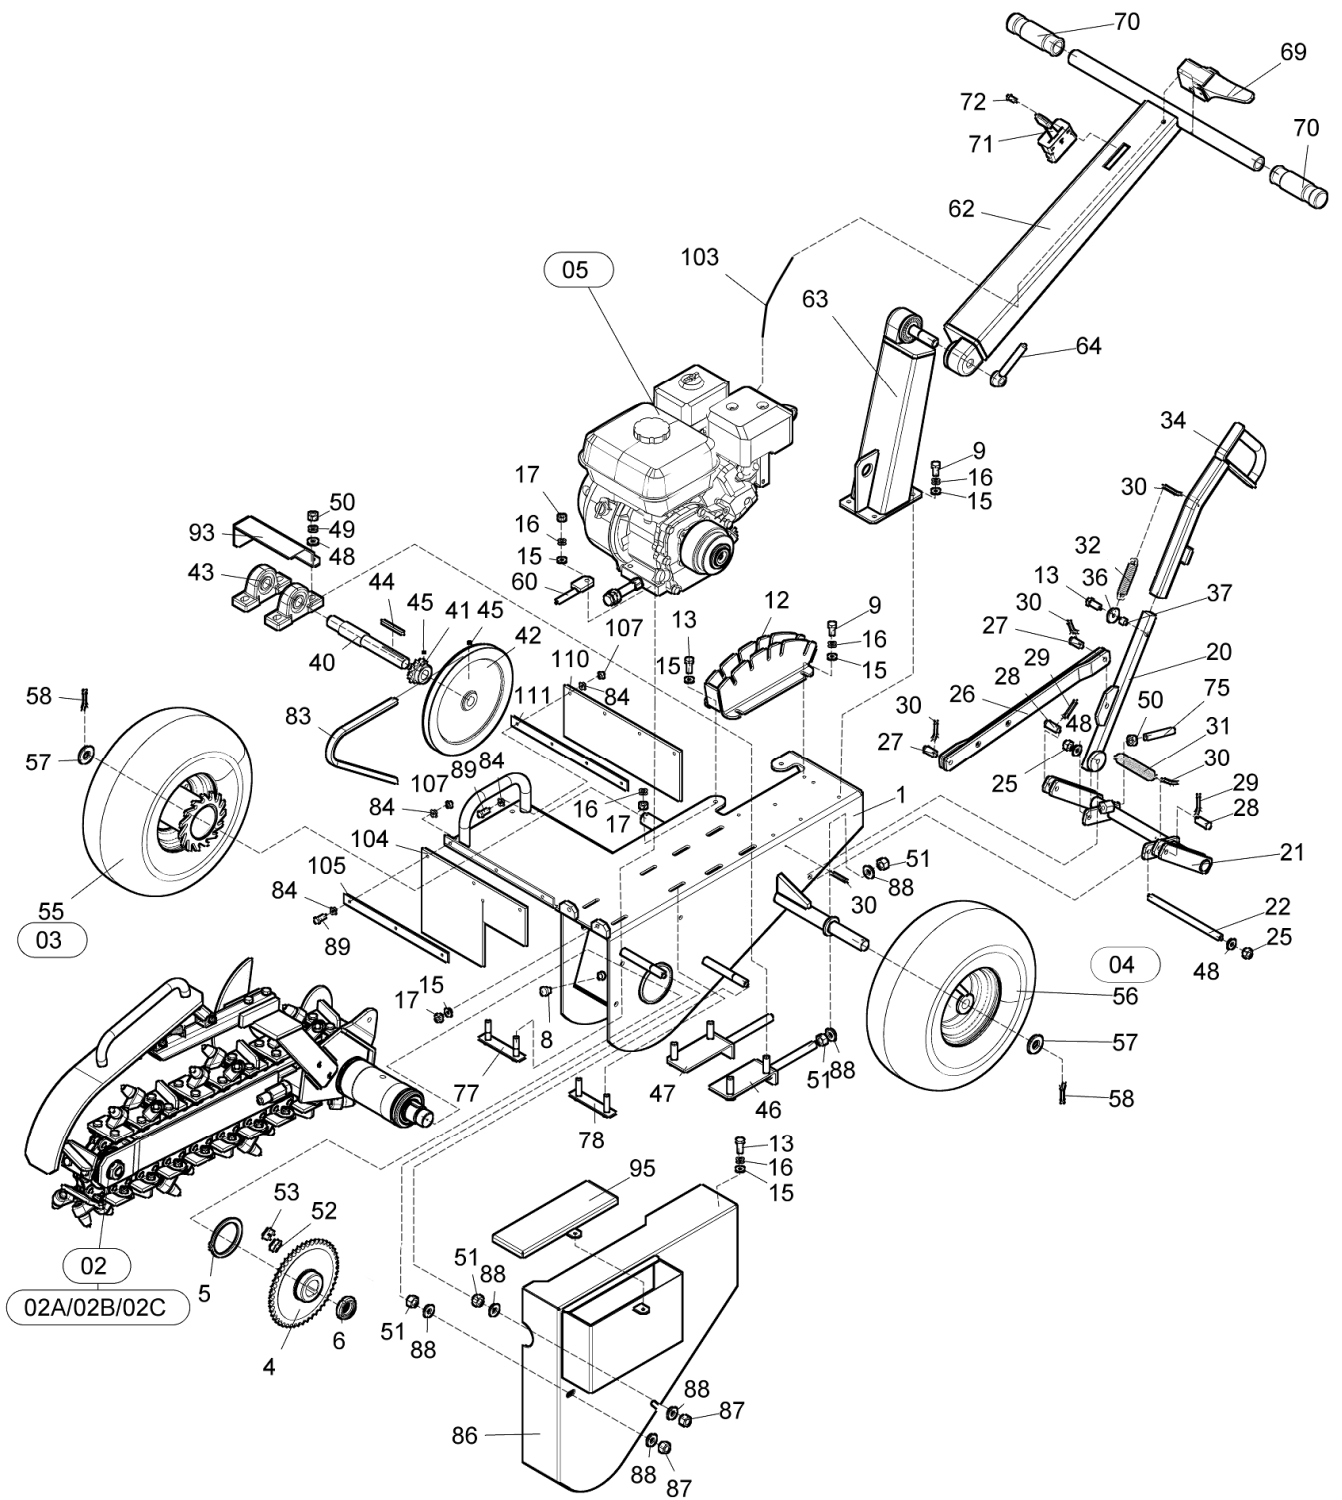

A	A					
1	2	3	4	TR 50/6		
				5	5	

- A - označení skupiny
- 1 - číslo položky katalogu
- 2 - název součásti, rozměr
- 3 - objednací číslo
- 4 - ČSN
- 5 - počet kusů do sestavy

V obrazové části katalogu znamená:

A	A					
1	2	3	4	TR 50/6		
				5	5	

- A** - Designation of group
- 1** - Number of catalogue item
- 2** - Exact denomination of part, dimension
- 3** - Ordering number
- 4** - CSN
- 5** - Number of pieces

OBSAH					
INHALT			CONTENS		
1	2		3	4	TR 50/6
01	Drážkovač Grabenfräse	Trencher	-	-	1
02	Rameno řetězu 50 Kettenarm	Chain arm	DR 00 080	-	1
02A	Rameno řetězu 40 Kettenarm	Chain arm	DR 00 315	-	1
02B	Rameno řetězu 60 Kettenarm	Chain arm	DR 00 340	-	1
02C	Rameno řetězu 70 Kettenarm	Chain arm	DR 01 200	-	1
2.1	Řetěz 50 Kette	Chain	DR 00 025	-	1
2.1A	Řetěz 40 Kette	Chain	DR 00 024	-	1
2.1B	Řetěz 60 Kette	Chain	DR 00 026	-	1
2.1C	Řetěz 70 Kette	Chain	DR 02 602	-	1
03	Kolo pravé Rad rechts	Wheel right	DR 00 206	-	1
04	Kolo levé Rad links	Wheel left	DR 00 207	-	1
05	Motor Motor	Engine	-	-	1
5.1	Rozběhová spojka Anlaufkupplung	Starting clutch	-	-	1