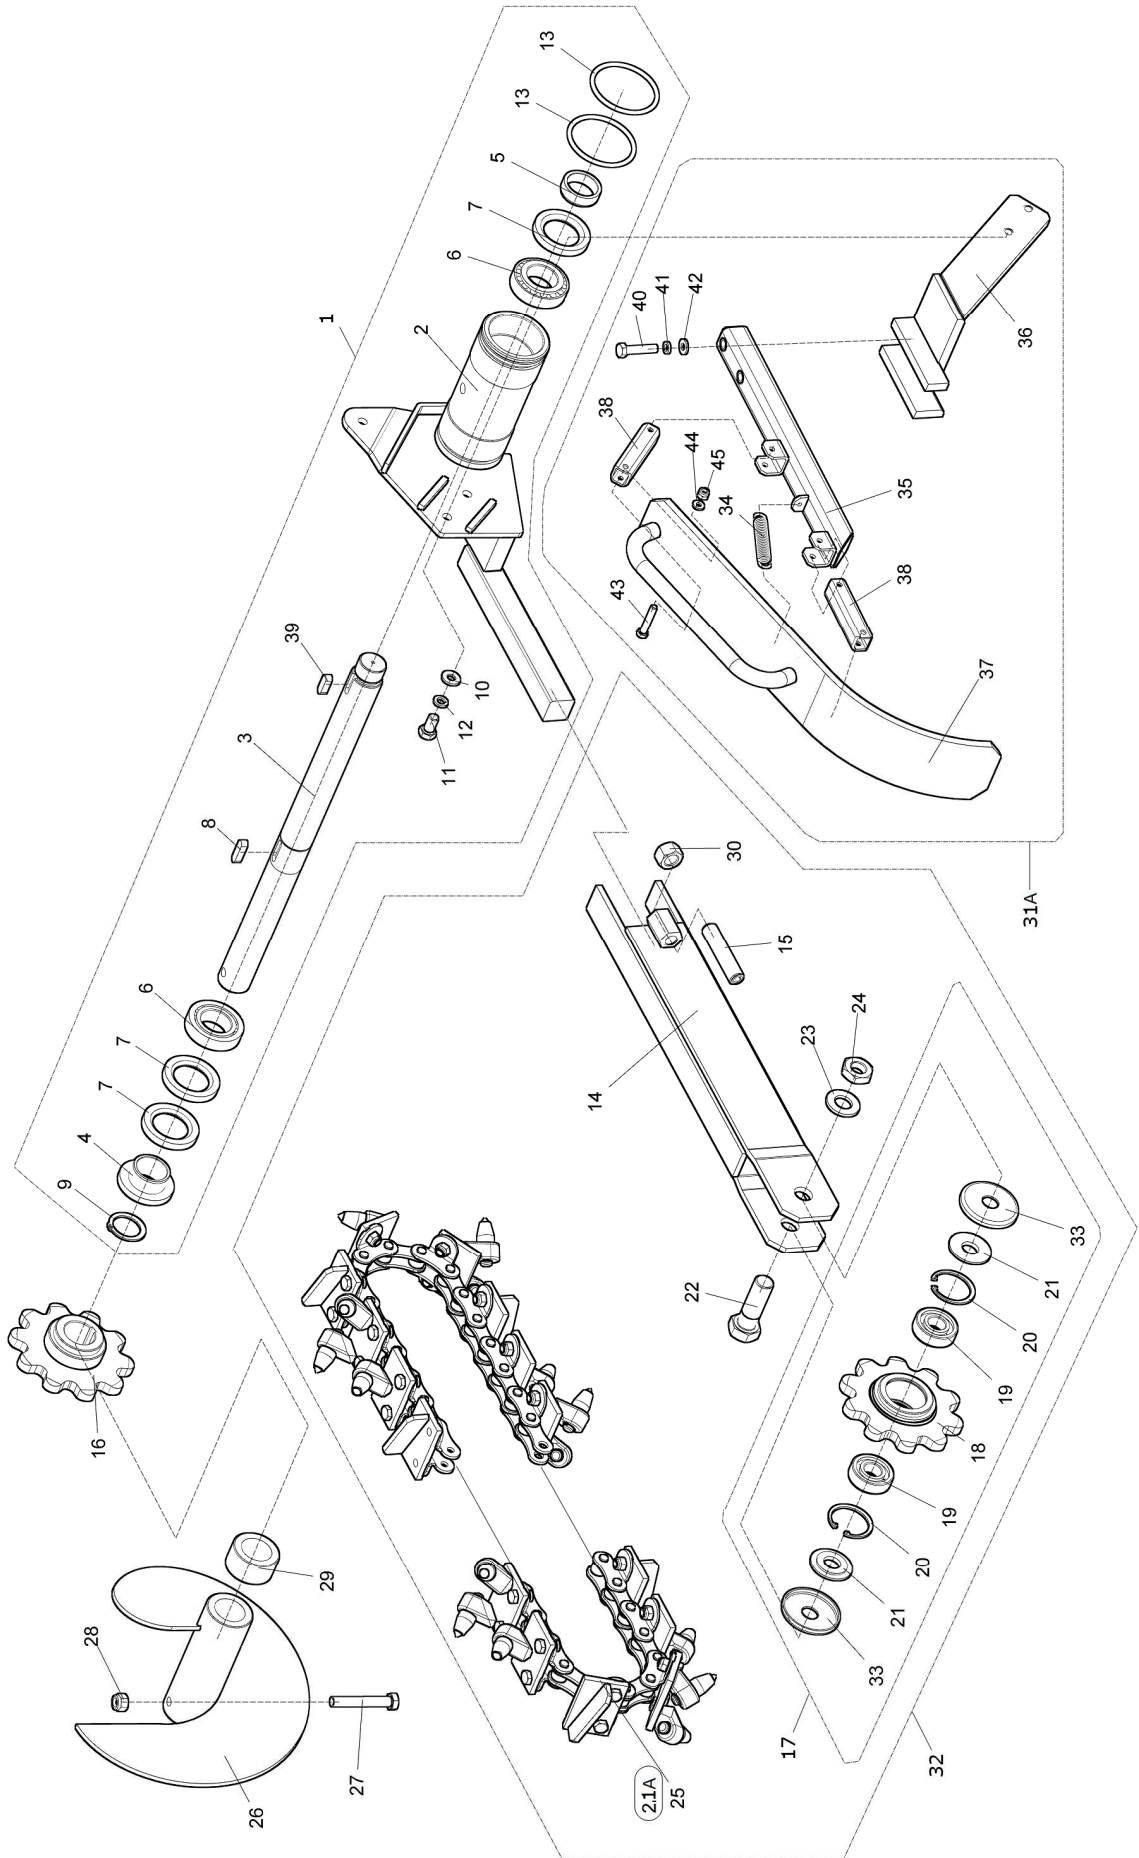

02A	Rameno řetězu 40				 05/2011	
	Kettenarm		Chain arm			
1	2		3	4	TR 50/6	
1	Náboj Nabe	Hub	DR 00 085	-	1	
2	Rameno I Arm	Arm	DR 00 090	-	1	
3	Hřídel Welle	Schaft	DR 00 081	-	1	
4	Vložka Einsatz	Insert	DR 00 082	-	1	
5	Kroužek Ring	Ring	DR 00 083	-	1	
6	Ložisko 32 007 Lager	Bearing	001 783	ČSN 02 4720	2	
7	Gufero GP 42x62x8 Dichtungsring	Sealing ring	001 784	-	3	
8	Pero 8x7x30 Feder	Feather	001 785	ČSN 02 2507	1	
9	Kroužek pojistný 35H Sicherungsring	Retaining ring	001 459	ČSN 02 2930	1	
10	Podložka 10,5 Unterlage	Washer	000 045	-	2	
11	Šroub M10x20 Schraube	Screw	000 922	ČSN 02 1103.55	2	
12	Podložka 10 Unterlage	Washer	000 820	ČSN 02 1740.05	2	
13	Kroužek „O“ Ring „O“	Ring „O“	001 786	-	2	
14	Rameno 40 Arm	Arm	DR 00 300	-	1	
15	Šroub M16x80 Schraube	Screw	001 738	-	1	
16	Řetězka I Kettenrad	Sprocket	DR 00 110	-	1	
17	Řetězka Kettenrad	Sprocket	DR 00 290	-	1	
18	Řetězka II Kettenrad	Sprocket	DR 00 295	-	1	
19	Ložisko 6204 A 2RS Lager	Bearing	001 134	-	2	
20	Pojistný kroužek 47D Sicherungsring	Retaining ring	001 136	ČSN 02 2931	2	
21	Krytka vnitřní Innere Kappe	Inside cap	DR 00 291	-	2	
22	Šroub M20x65 Schraube	Screw	001 787	-	1	
23	Podložka M20 Unterlage	Washer	001 788	-	1	
24	Matice M20 Mutter	Nut	001 789	-	1	
25	Řetěz 40 Kette	Chain	DR 00 024	-	1	
26	Šnek Schnecke	Auger	DR 00 140	-	1	
27	Šroub M10x70 Schraube	Screw	000 800	ČSN 02 1101.55	1	
28	Matice M10 Mutter	Nut	000 801	ČSN 02 1492.25	1	
29	Kroužek šneku Ring	Ring	DR 00 143	-	1	
30	Matice M16 Mutter	Nut	001 668	ČSN 02 1401.25	1