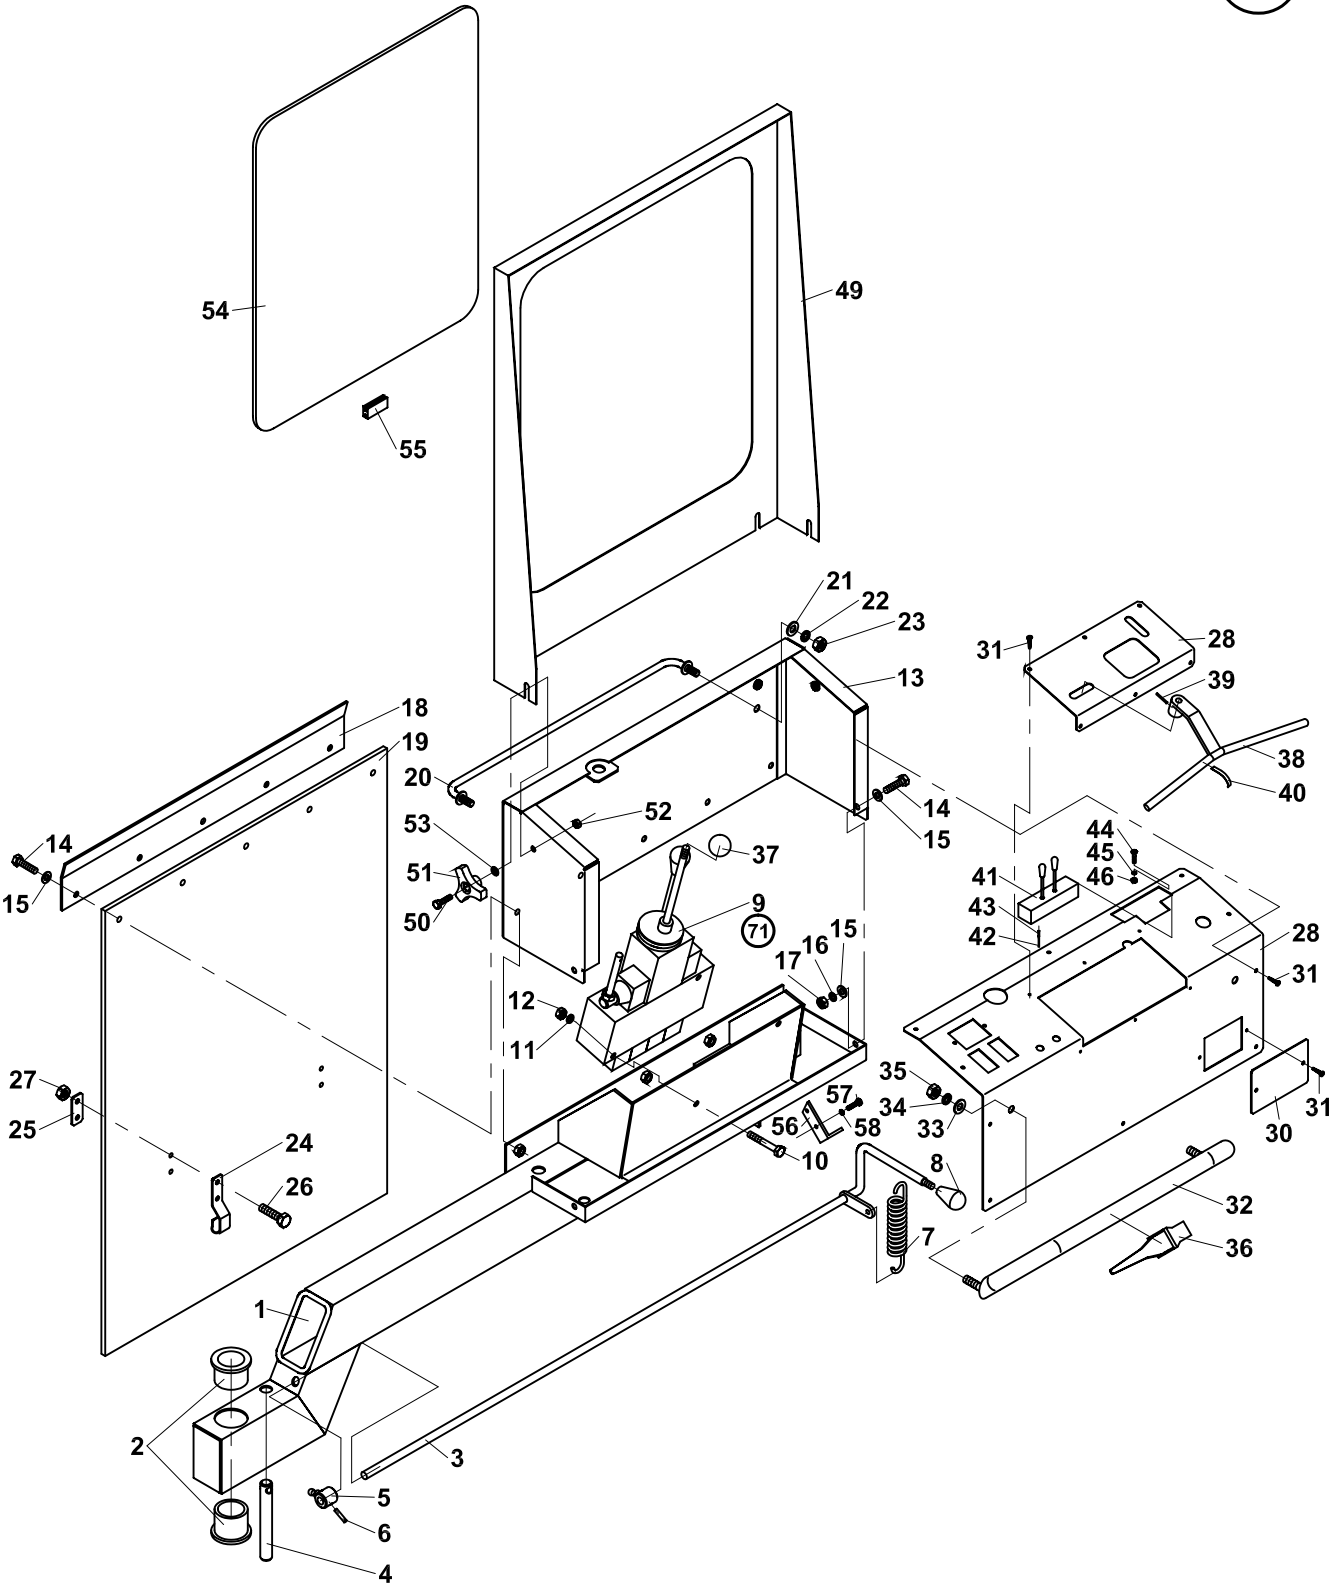

F 500 HD

7

7	Otočný panel				F 500 HD
	Drehpaneel	Turnable panel			
1	2	3	4		
31	Šroub st. 4,2x16 Schraube	Screw	001 034	-	18
32	Oblouk Bogen	Arc	F 300 738	-	1
33	Podložka 10,5 Unterlage	Washer	000 045	ČSN 02 1702.15	2
34	Podložka 10 Unterlage	Washer	000 820	ČSN 02 1740.05	2
35	Matice M10 Mutter	Nut	000 028	ČSN 02 1401.25	2
36	Spínač bezp. Schalter	Switch	001 388	-	1
37	Koule Kugel	Sphere	000 190	-	1
38	Páka pojezdu Hebel	Lever	F 300 740	-	1
39	Kolík 4x20 Stift	Pin	001 389	ČSN 02 2156	1
40	Omotávka Goliáš Band	Tape	000 143	-	0,50
41	Páčka plyn – sytič CH18 Hebel	Lever	-	-	1
42	Struna ocel. Saite	String	001 390	-	2
43	Bowden Bowden	Bowden	001 391	-	4
49	Štít Schutzschild	Shield	F 300 716	-	1
50	Šroub M8x30 Schraube	Screw	000 506	ČSN 02 1103.15	4
51	Hlava plastová M8 Kopf	Head	100 461	-	4
52	Matice M8 Mutter	Nut	000 499	ČSN 02 1492.25	4
53	Podložka 8,4 Unterlage	Washer	000 037	ČSN 02 1702.15	4
54	Sklo Glas	Glass	F 300 746	-	1
55	Profil „Okno“ 1447 VG Profil „Fenster“	Profile „Window“	001 238	-	1
56	Doraz páčky Anschlag	Stop	F 300 748	-	1
57	Šroub M6x20 Schraube	Screw	000 732	-	2
58	Podložka 6 Unterlage	Washer	000 791	-	2