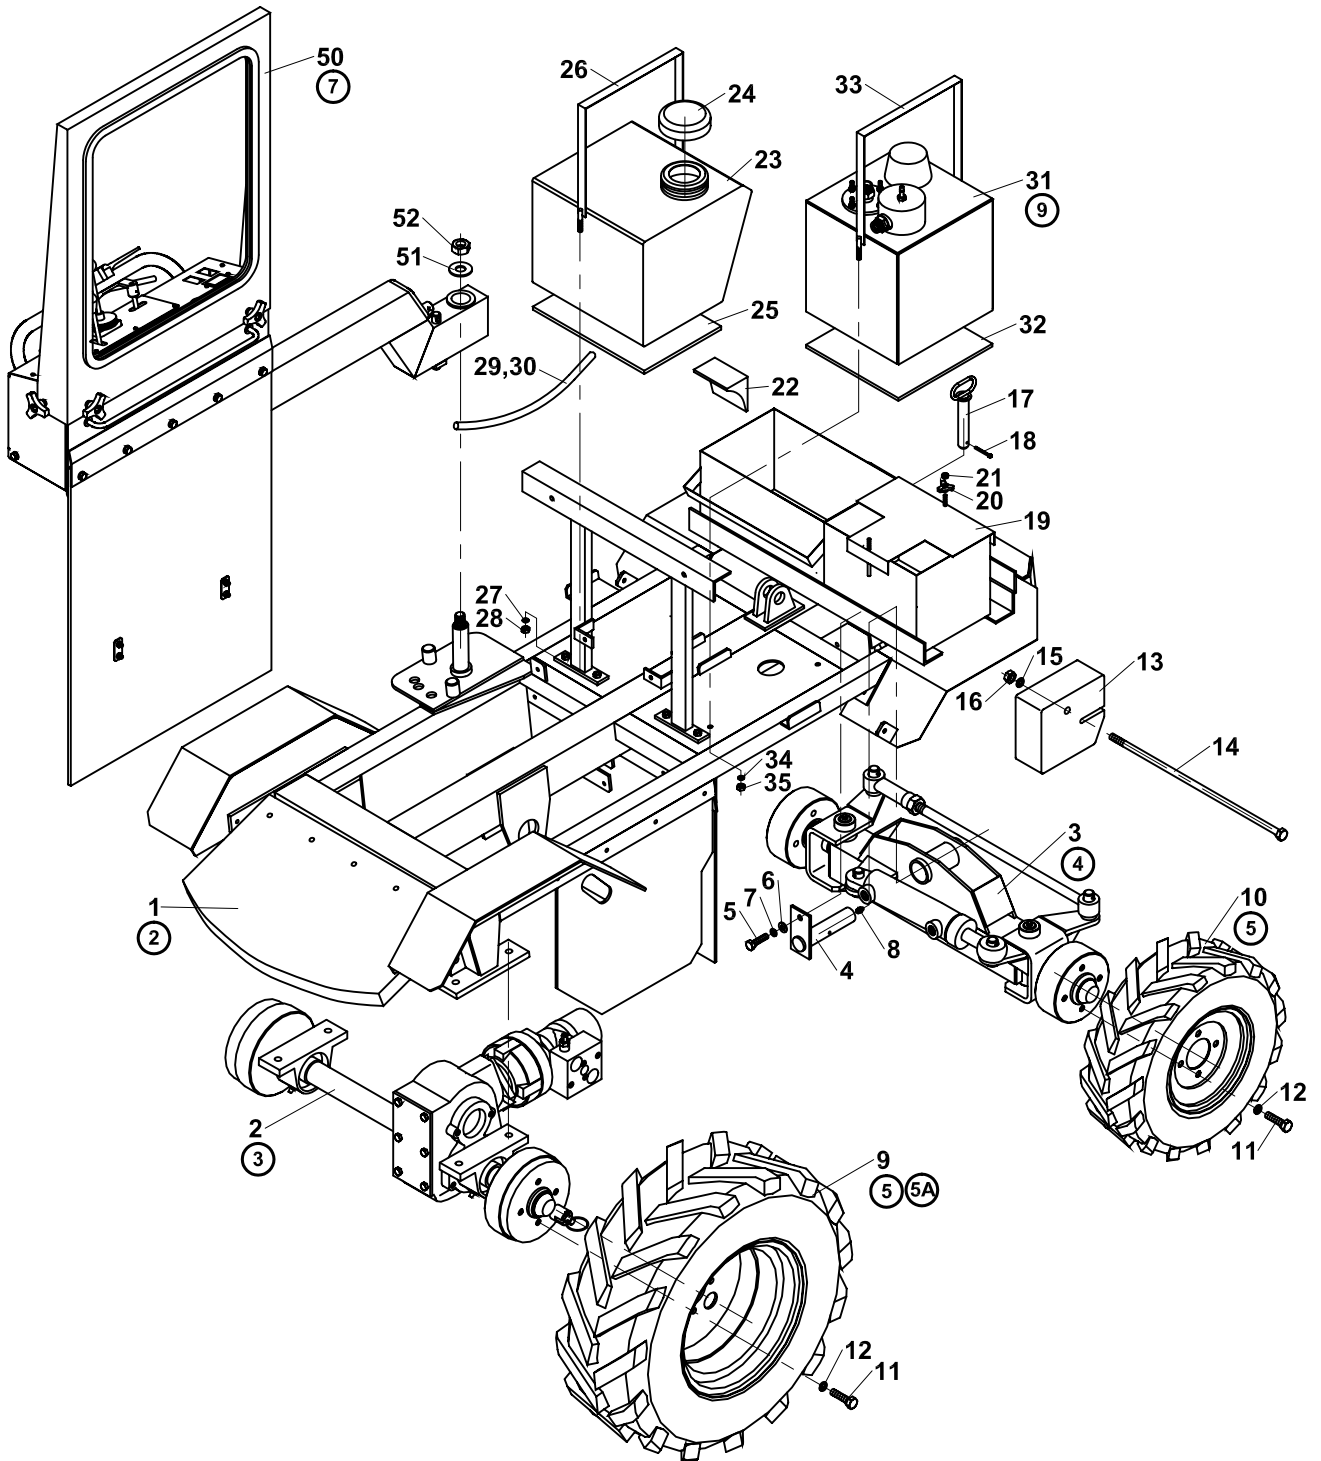

F 500 HD

1A

1A	Fréza na pařezy				F 500 HD
	Baumstumpträse		Stump Cutter		
1	2		3	4	
1	Rám Rahmen	Frame	F 300 100	-	1
2	Zadní náprava Hinterachse	Rear axle	F 300 200	-	1
3	Přední náprava Vordereachse	Front axle	F 300 300	-	1
4	Čep nápravy Bolzen	Pin	F 300 120	-	1
5	Šroub M10x25 Schraube	Screw	000 509	ČSN 02 1103.15	1
6	Podložka 10,5 Unterlage	Washer	000 045	ČSN 02 1702.15	1
7	Podložka 10 Unterlage	Washer	000 820	ČSN 02 1740.05	1
8	Hlavice mazací 8x1 Kopf	Head	000 841	ČSN 02 7421	1
9	Kolo 23x8,50-12 Rad	Wheel	F 300 205	-	2
10	Kolo 4,00-8 Rad	Wheel	100 465	-	2
11	Šroub M12x25 Schraube	Screw	000 050	ČSN 02 1103.55	16
12	Podložka 12 Unterlage	Washer	000 833	ČSN 02 1740.05	16
13	Závaží Gewicht	Weight	F 300 130	-	4
14	Svorník Bolzen	Bolt	F 300 123	-	1
15	Podložka 12 Unterlage	Washer	000 833	ČSN 02 1740.05	1
16	Matice M12 Mutter	Nut	000 096	ČSN 02 1401.25	1
17	Čep Bolzen	Pin	F 300 023	-	1
18	Závlačka 3,15 Beta Vorstecker	Split pin	000 071	-	1
19	Kryt aku Deckel	Cover	F 300 826	-	1
20	Hlava plastová M8 Kopf	Head	100 461	-	2
21	Matice M8 Mutter	Nut	000 027	ČSN 02 1401.25	2
22	Klín Keil	Wedge	F 300 125	-	2
23	Nádrž na palivo Behälter	Fuel tank	F 140 010	-	1
24	Víčko nádrže Jawa Deckel	Lid	000 081	-	1
25	Podložka pod nádrž Unterlage	Washer	F 110 037	-	1
26	Upevňovací pás Gurt	Belt	F 141 000	-	1
27	Podložka 8 Unterlage	Washer	000 786	ČSN 02 1740.05	2
28	Matice M8 Mutter	Nut	000 027	ČSN 02 1401.25	2
29	Hadička Schlauch	Hose	000 082	-	1
30	Spona hadicová 8-12 Spange	Clip	000 083	-	2