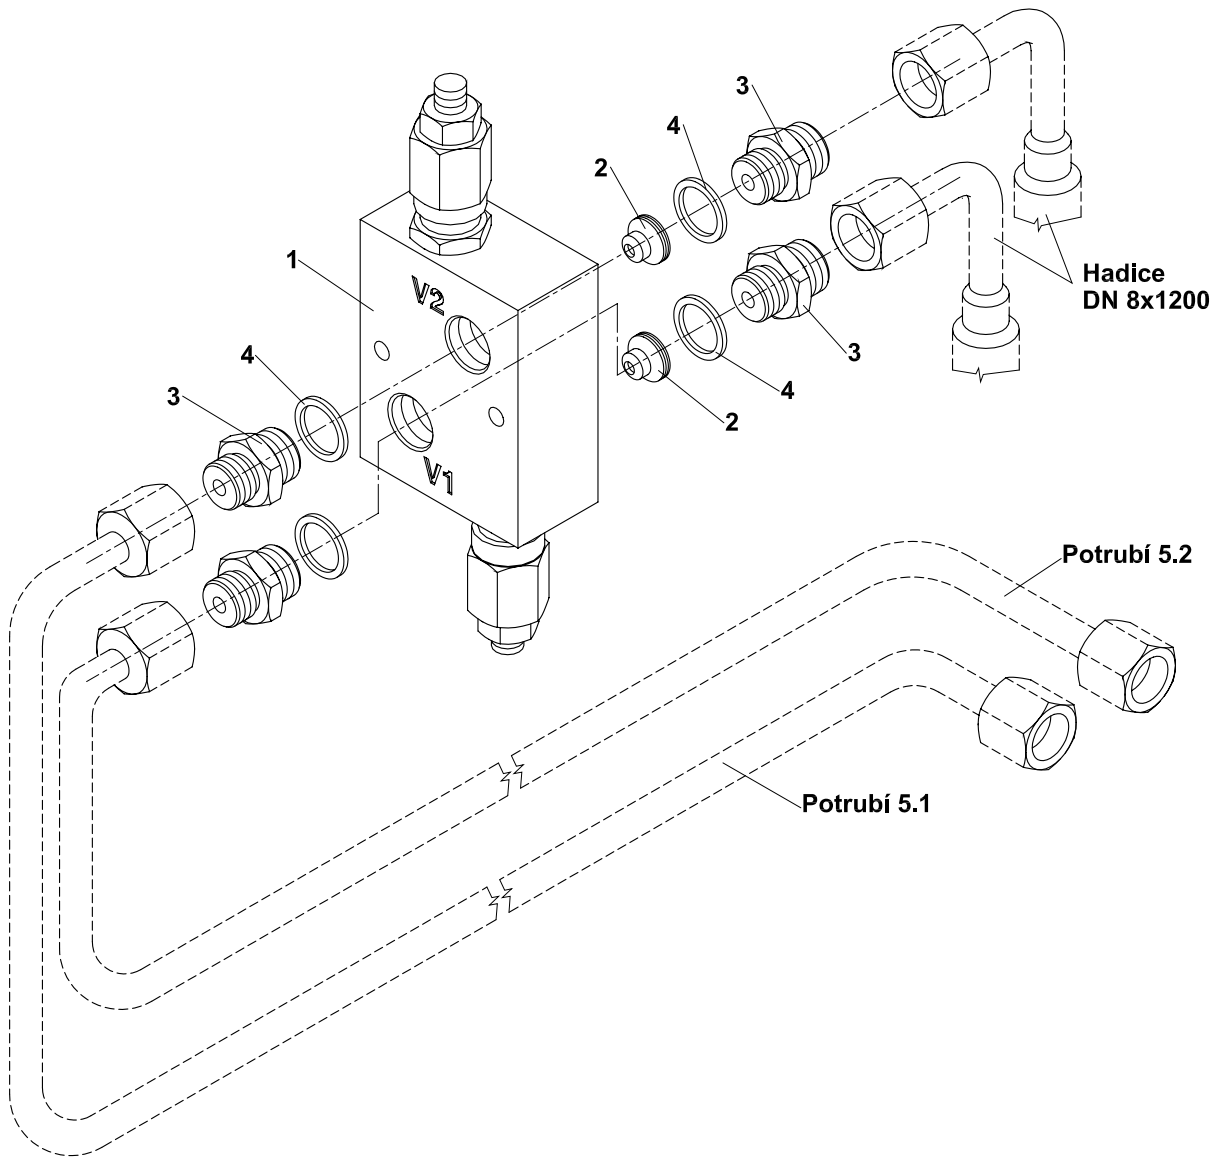

10	Hydraulický obvod					
	1	2	3	4		F 500 HD
30	Hadice 1SN DN08x1200 DKL DKL90° Schlauch	Hose	001 306	DIN EN 853	12	
31	Hadička L=2000 Schlauch	Hose	000 397	-	1	
32	Přípojka úhlová UPS G1/4/M14 Anschluß	Connection	001 451	-	3	
33	Matice převlečná M2 8L M14 Überwurfmutter	Cap nut	001 324	-	1	
34	Kroužek zářezový ZK2 8L Ring	Ring	001 327	-	1	
35	Spojka přímá PS2 10L Kupplung	Coupling	001 399	-	9	
36	Spojka přímá PS2 15L Kupplung	Coupling	001 400	-	1	
37	Ventil škrťací SUR7 Ventil	Valve	001 401	-	1	
38	Ventil škrťací FT 1251/20114 Ventil	Valve	001 402	-	1	
39	Zámek hydraul. PDV 1/4 Schloß	Lock	001 403	-	1	
40	Těsnící kroužek CU 18x14x1,5 Dichtring	Sealing ring	001 330	-	8	
41	Těsnící kroužek CU 22x16x1,5 Dichtring	Sealing ring	001 331	-	2	
42	Těsnící kroužek CU 22x17x1,5 Dichtring	Sealing ring	001 332	-	13	
43	Těsnící kroužek CU 27x22x1,5 Dichtring	Sealing ring	001 333	-	6	
44	Těsnící kroužek CU 27x21x1,5 Dichtring	Sealing ring	001 408	-	5	
45	Blok ventilů Ventilblock	Valve block	F 300 962	-	1	
46	Potrubí 5.1 Leitung	Piping	F 300 958	-	1	
47	Potrubí 5.2 Leitung	Piping	F 300 960	-	1