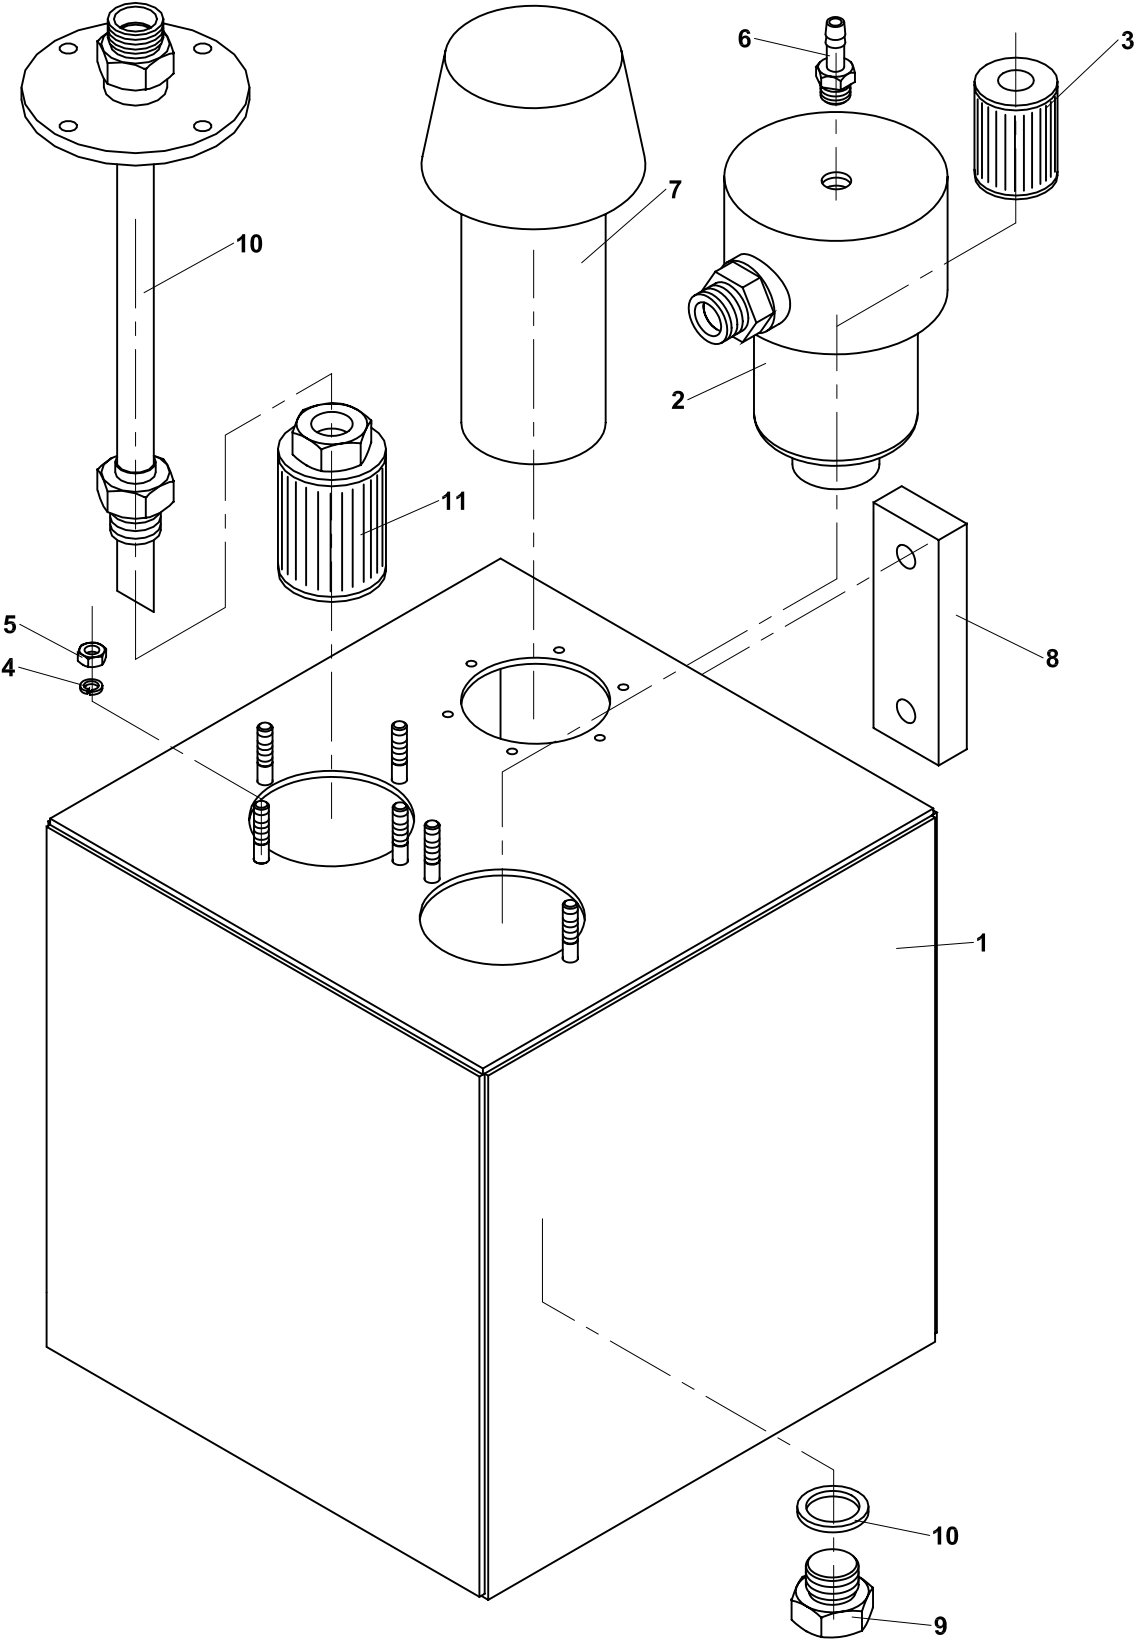

8	Kapota				F 500 HD	
	Haube		Cowl			
1	2		3	4		
1	Kapota Haube	Cowl	F 300 800	-	1	
2	Víko kapoty Deckel	Lid	F 300 807	-	1	
3	Závěs pravý Rechte Aufhängung	Right suspension	F 300 840	-	1	
4	Závěs levý Linke Aufhängung	Left suspension	F 300 843	-	1	
5	Podložka Unterlage	Washer	F 300 845	-	4	
6	Šroub M6x16 Schraube	Screw	000 809	ČSN 02 1103.15	4	
7	Šroub M6x20 Schraube	Screw	000 732	ČSN 02 1103.15	4	
8	Podložka 6 Unterlage	Washer	000 791	ČSN 02 1740.05	8	
9	Závěs Aufhängung	Suspension	F 300 846	-	1	
10	Šroub M6x16 Schraube	Screw	000 809	ČSN 02 1103.15	2	
11	Podložka 6,4 Unterlage	Washer	000 036	ČSN 02 1702.15	2	
12	Podložka 6 Unterlage	Washer	000 791	ČSN 02 1740.05	2	
13	Omezovač pohybu Begrenzer	Limiter	001 311	-	1	
14	Šroub M4x10 Schraube	Screw	000 180	ČSN 02 1131.24	4	
15	Podložka 4,3 Unterlage	Washer	000 451	ČSN 02 1702.15	4	
16	Podložka 4 Unterlage	Washer	000 877	ČSN 02 1740.04	4	
17	Držadlo Halter	Holder	001 411	-	1	
18	Šroub M8x16 Schraube	Screw	000 193	ČSN 02 1103.15	2	
19	Podložka 8,4 Unterlage	Washer	000 037	ČSN 02 1702.15	2	
20	Matice M8 Mutter	Nut	000 027	ČSN 02 1401.25	2	
21	Lemovka Bordieren	Edging	001 336	-	1	
22	Lemovka Bordieren	Edging	001 413	-	2	
23	Zámek s vložkou Schloß	Lock	001 310	-	1	
24	Kryt protiprachový Deckel	Cover	001 415	-	1	
25	Jazyček hákový Zunge	Lip	001 416	-	1	

F 500 HD

9