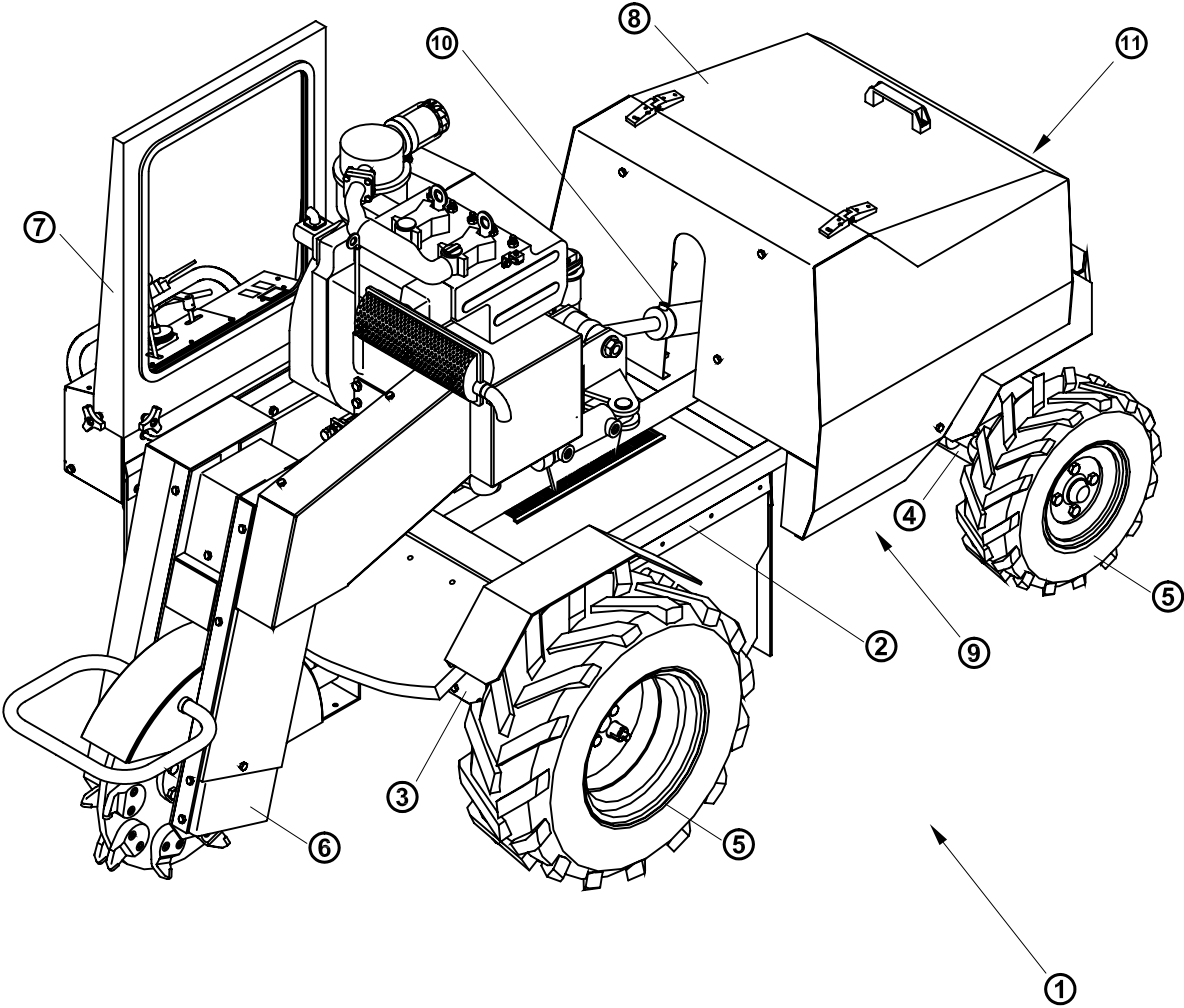

F 500 HD

OBSAH					
INHALT		CONTENS			
1	2	3	4	F 500 HD	
1	Fréza na pařezy Baumstumpträse Stump Cutter	F 301 000	-	1	
2	Rám Rahmen Frame	F 300 100	-	1	
3	Zadní náprava Hintensrachse Rear axle	F 300 200	-	1	
4	Přední náprava Vorderachse Front axle	F 300 300	-	1	
5	Kola Räder Wheels	-	-	1	
6	Rameno kotouče Arm des Rades Arm of disc	F 301 100	-	1	
7	Otočný panel Drehpaneel Turnable panel	F 300 700	-	1	
8	Kapota Haube Cowl	F 300 814	-	1	
9	Nádrž hydrauliky Behälter der Hydraulik Tank of hydraulics	F 300 909	-	1	
10	Hydraulický obvod Hydraulischer Kreis Hydraulic circuit	F 301 200	-	1	
11	Elektrovýzbroj Elektroinstallation Electric installation	F 301 250	-	1	