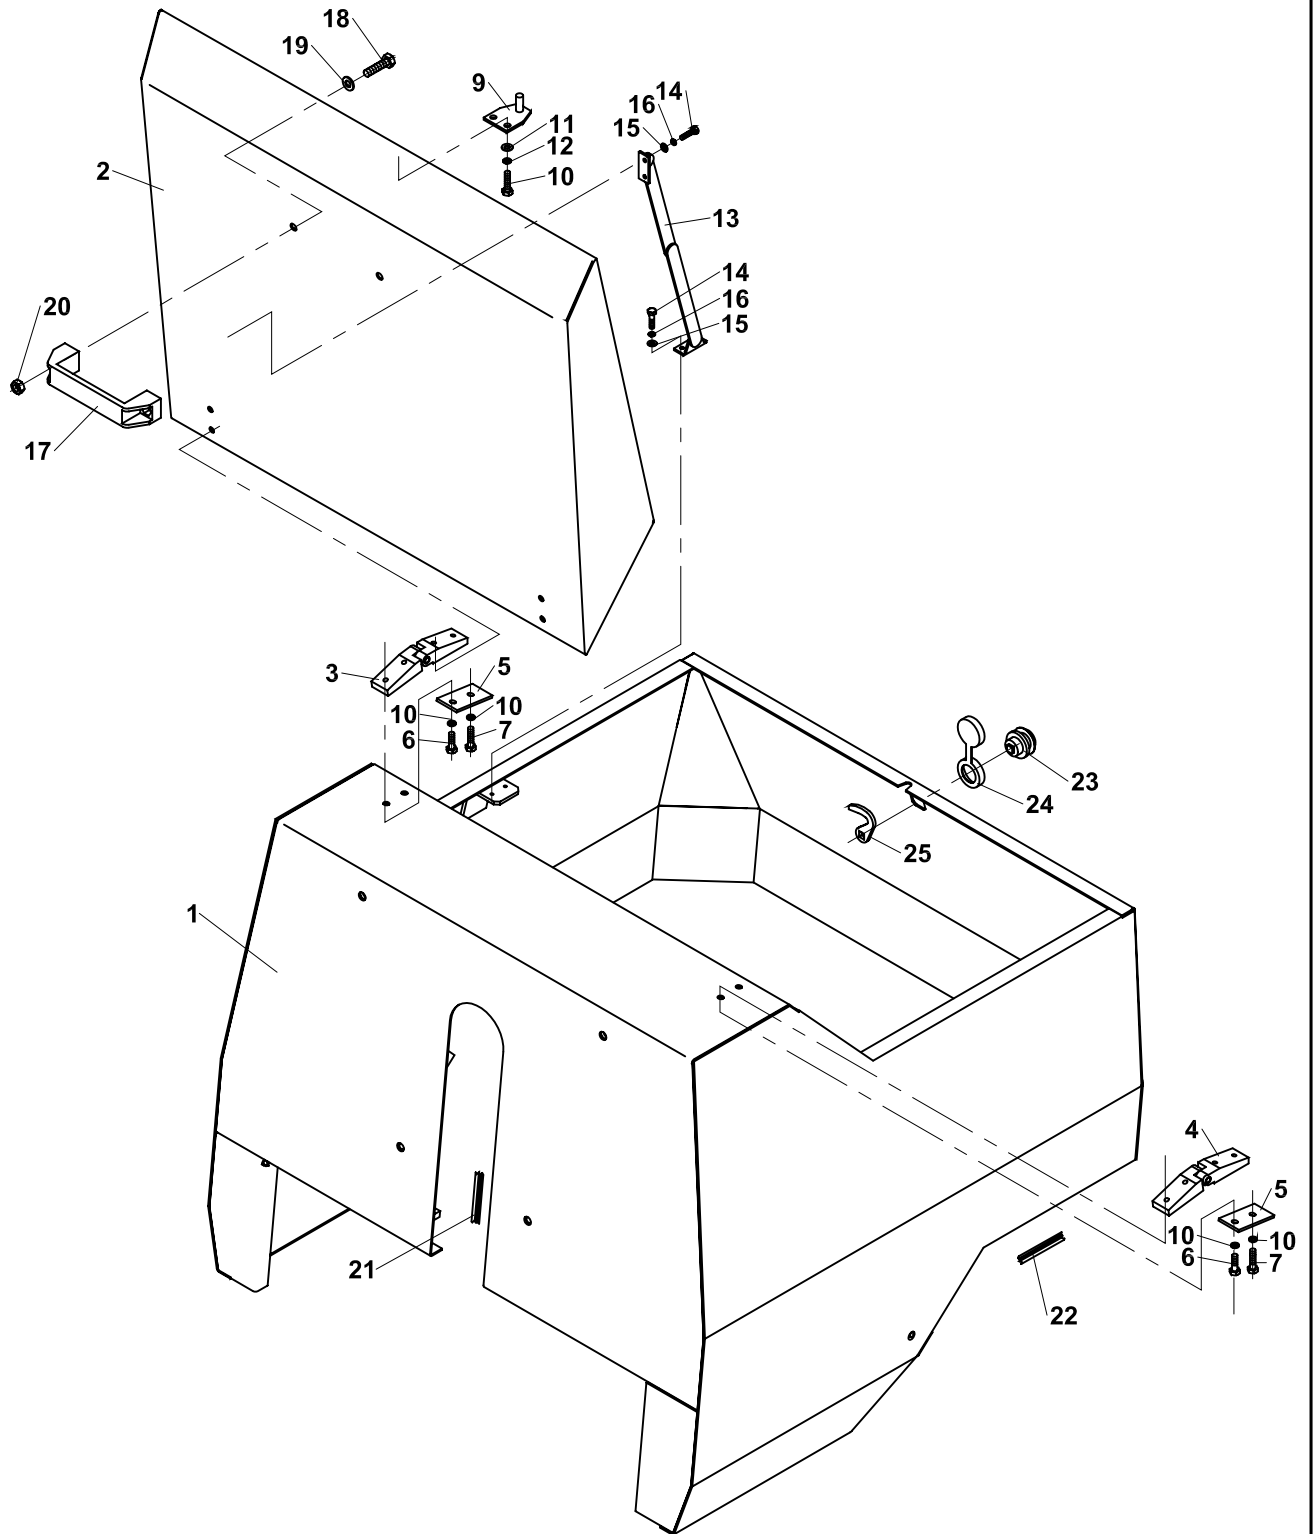

F 500 HD

8

8	Kapota				F 500 HD	
	Haube		Cowl			
1	2		3	4		
1	Kapota Haube	Cowl	F 300 800	-	1	
2	Víko kapoty Deckel	Lid	F 300 807	-	1	
3	Závěs pravý Rechte Aufhängung	Right suspension	F 300 840	-	1	
4	Závěs levý Linke Aufhängung	Left suspension	F 300 843	-	1	
5	Podložka Unterlage	Washer	F 300 845	-	4	
6	Šroub M6x16 Schraube	Screw	000 809	ČSN 02 1103.15	4	
7	Šroub M6x20 Schraube	Screw	000 732	ČSN 02 1103.15	4	
8	Podložka 6 Unterlage	Washer	000 791	ČSN 02 1740.05	8	
9	Závěs Aufhängung	Suspension	F 300 846	-	1	
10	Šroub M6x16 Schraube	Screw	000 809	ČSN 02 1103.15	2	
11	Podložka 6,4 Unterlage	Washer	000 036	ČSN 02 1702.15	2	
12	Podložka 6 Unterlage	Washer	000 791	ČSN 02 1740.05	2	
13	Omezovač pohybu Begrenzer	Limiter	001 311	-	1	
14	Šroub M4x10 Schraube	Screw	000 180	ČSN 02 1131.24	4	
15	Podložka 4,3 Unterlage	Washer	000 451	ČSN 02 1702.15	4	
16	Podložka 4 Unterlage	Washer	000 877	ČSN 02 1740.04	4	
17	Držadlo Halter	Holder	001 411	-	1	
18	Šroub M8x16 Schraube	Screw	000 193	ČSN 02 1103.15	2	
19	Podložka 8,4 Unterlage	Washer	000 037	ČSN 02 1702.15	2	
20	Matice M8 Mutter	Nut	000 027	ČSN 02 1401.25	2	
21	Lemovka Bordieren	Edging	001 336	-	1	
22	Lemovka Bordieren	Edging	001 413	-	2	
23	Zámek s vložkou Schloß	Lock	001 310	-	1	
24	Kryt protiprachový Deckel	Cover	001 415	-	1	
25	Jazyček hákový Zunge	Lip	001 416	-	1