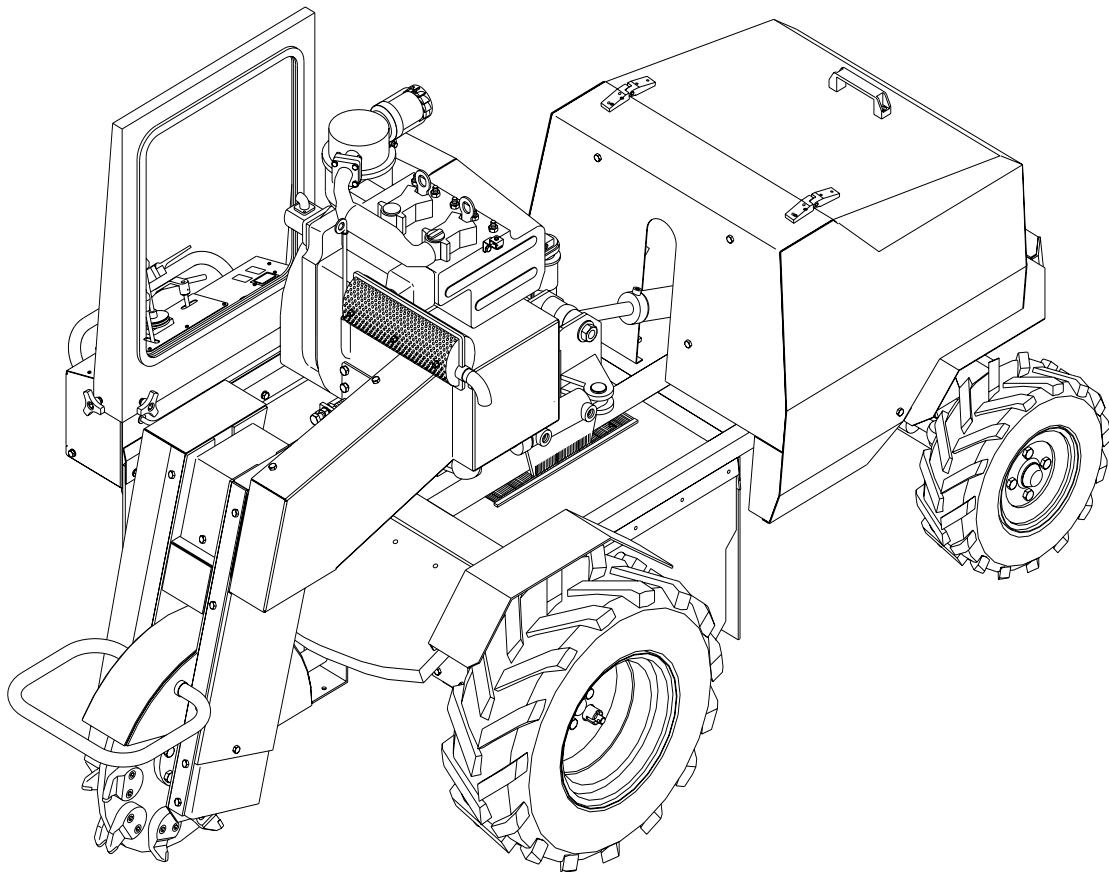

Fréza na pařezy
Baumstumpträse
Stump Cutter

F 500 HD

Katalog náhradních dílů
Ersatzteilkatalog
Spare parts catalogue

05 / 2002

Pokyny k objednávání náhradních dílů

Tento katalog obsahuje seznam součástí a jejich sestavení do montážních skupin. Katalog je uspořádán tak, že za ilustrovanou stranou následuje textová strana. Na textové straně jsou tyto kolonky :