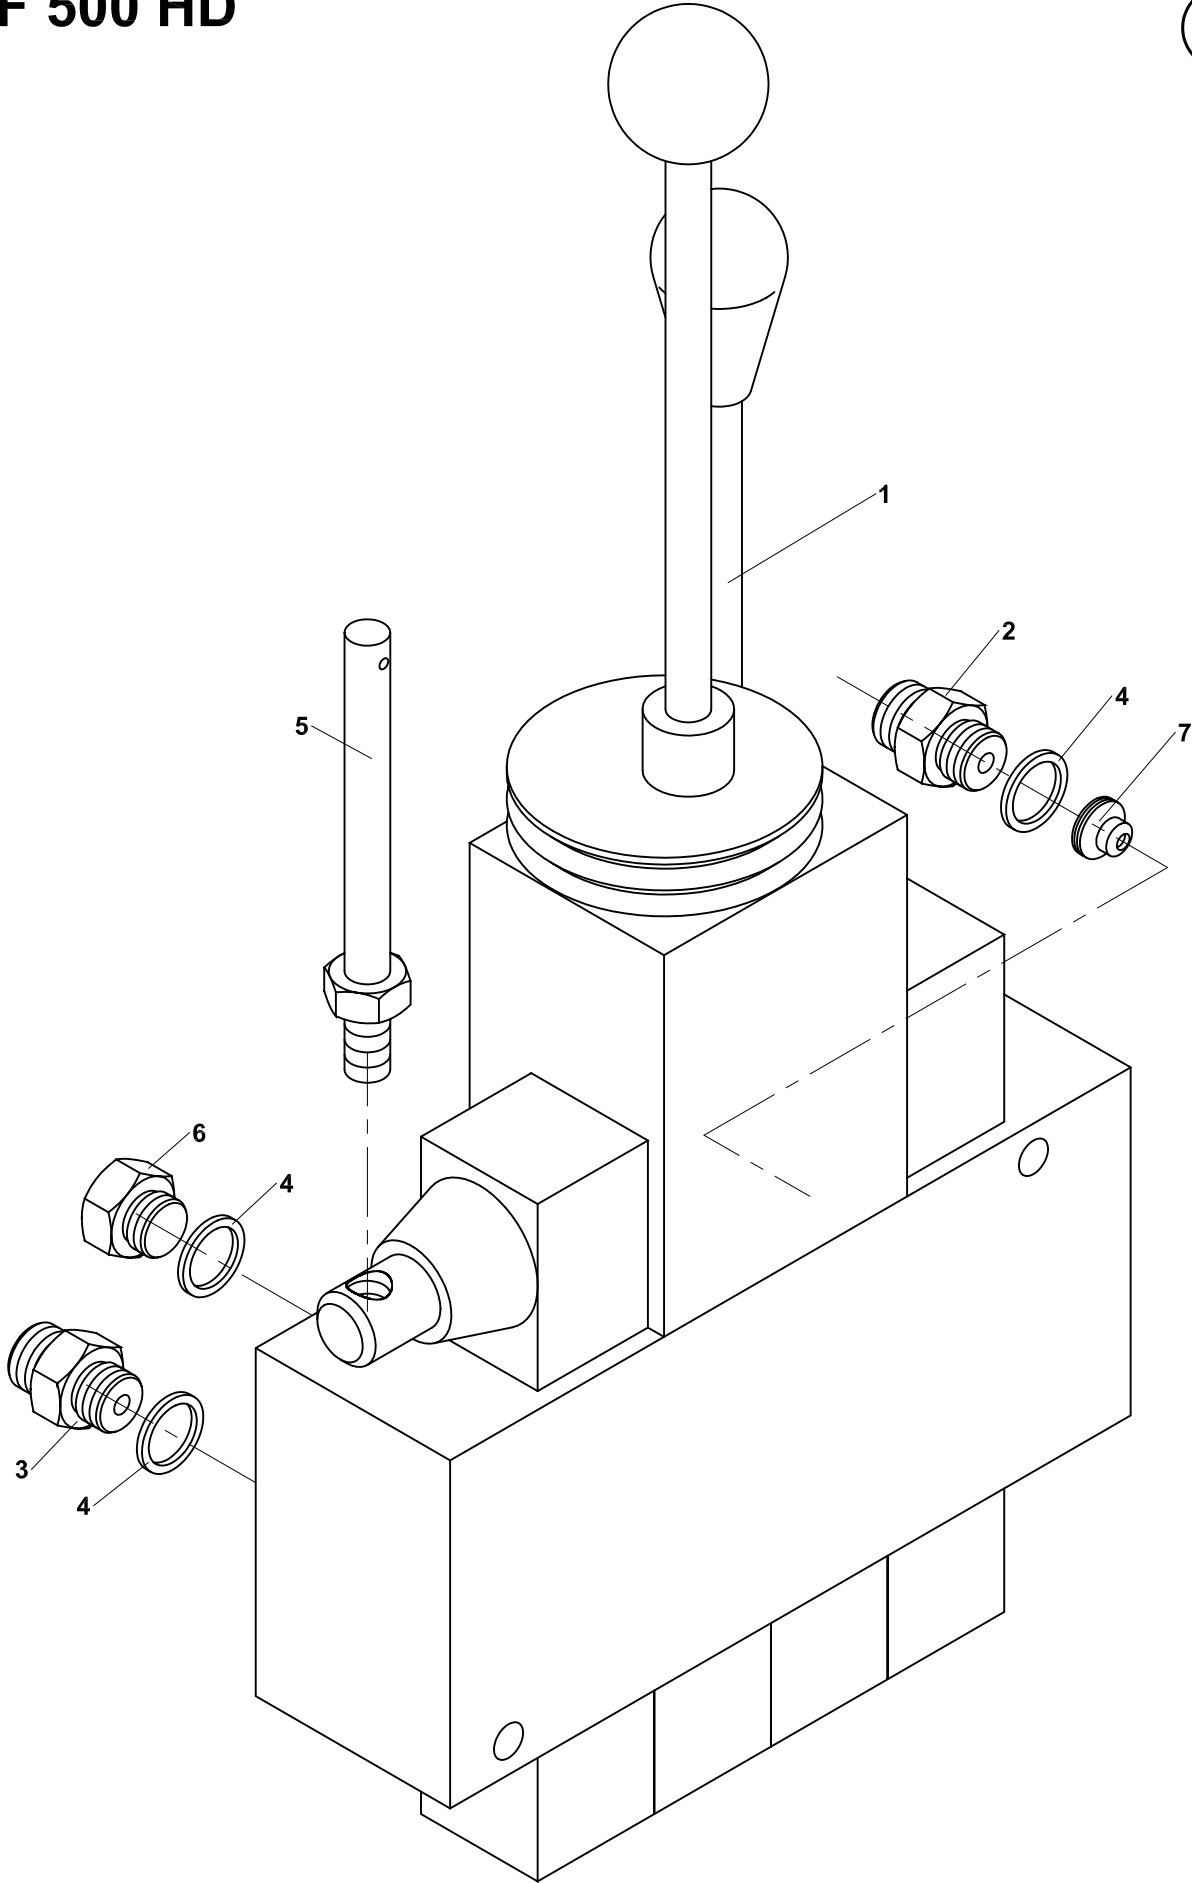

7	Otočný panel				F 500 HD
	Drehpaneel	Turnable panel			
1	2	3	4		
31	Šroub st. 4,2x16 Schraube	Screw	001 034	-	18
32	Oblouk Bogen	Arc	F 300 738	-	1
33	Podložka 10,5 Unterlage	Washer	000 045	ČSN 02 1702.15	2
34	Podložka 10 Unterlage	Washer	000 820	ČSN 02 1740.05	2
35	Matice M10 Mutter	Nut	000 028	ČSN 02 1401.25	2
36	Spínač bezp. Schalter	Switch	001 388	-	1
37	Koule Kugel	Sphere	000 190	-	1
38	Páka pojezdu Hebel	Lever	F 300 740	-	1
39	Kolík 4x20 Stift	Pin	001 389	ČSN 02 2156	1
40	Omotávka Goliáš Band	Tape	000 143	-	0,50
41	Páčka plyn – sytič CH18 Hebel	Lever	-	-	1
42	Struna ocel. Saite	String	001 390	-	2
43	Bowden Bowden	Bowden	001 391	-	4
49	Štít Schutzschild	Shield	F 300 716	-	1
50	Šroub M8x30 Schraube	Screw	000 506	ČSN 02 1103.15	4
51	Hlava plastová M8 Kopf	Head	100 461	-	4
52	Matice M8 Mutter	Nut	000 499	ČSN 02 1492.25	4
53	Podložka 8,4 Unterlage	Washer	000 037	ČSN 02 1702.15	4
54	Sklo Glas	Glass	F 300 746	-	1
55	Profil „Okno“ 1447 VG Profil „Fenster“	Profile „Window“	001 238	-	1
56	Doraz páčky Anschlag	Stop	F 300 748	-	1
57	Šroub M6x20 Schraube	Screw	000 732	-	2
58	Podložka 6 Unterlage	Washer	000 791	-	2