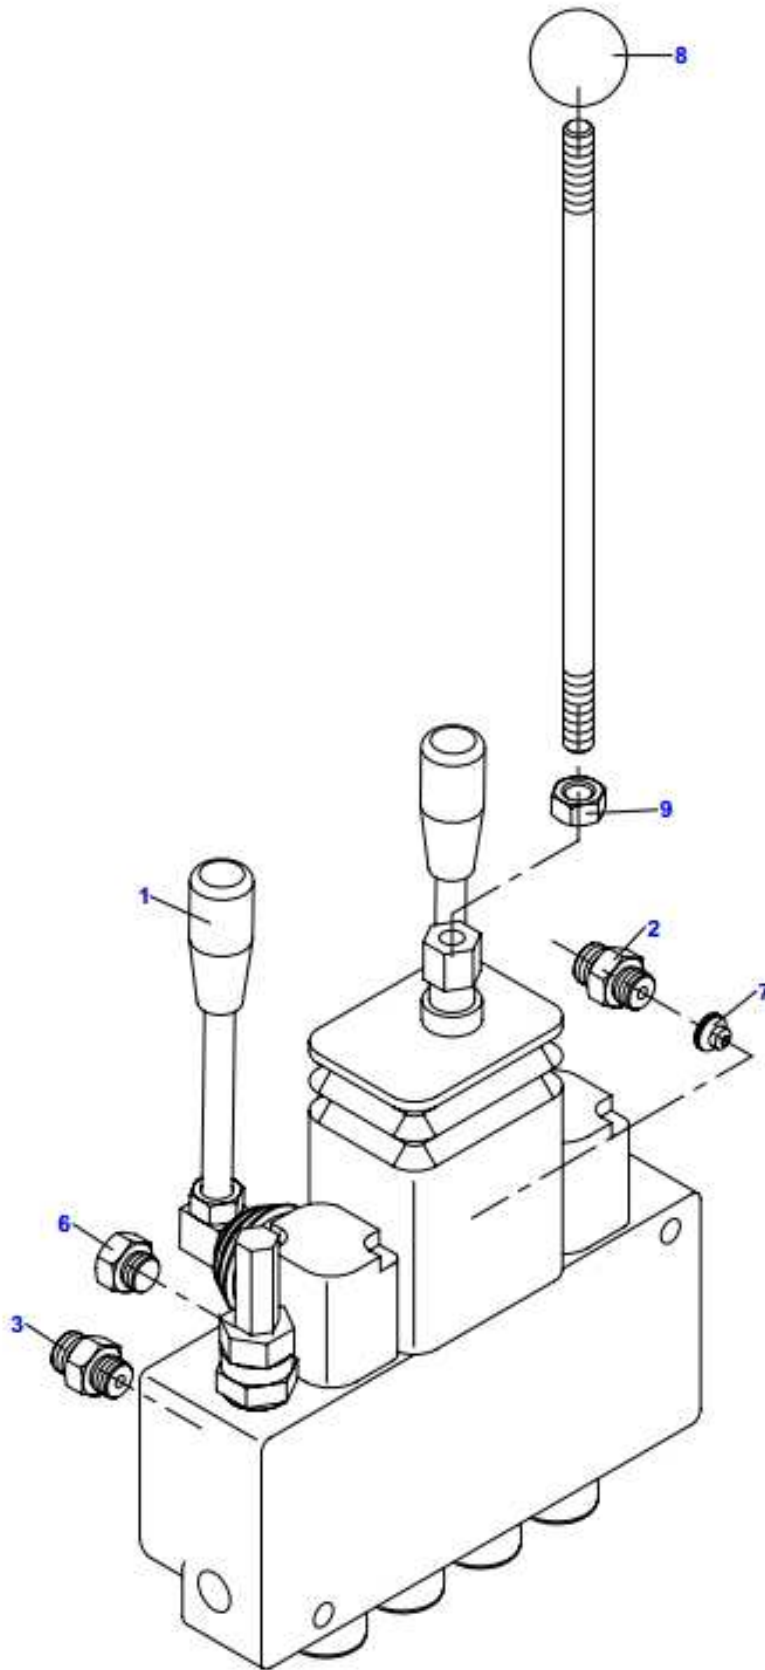

7	Otočný panel				 07/2013
	Drehpaneel		Turnable panel		
1	2		3	4	F 500HD
31	Šroub M4x16 Schraube	Screw	001 707	-	18
32	Madlo Griff	Handle	F 300 755	-	1
33	Podložka 6,4 Unterlage	Washer	000 036	ČSN 02 1702.15	4
34	Šroub M6x20 Schraube	Screw	001 368	DIN 7985	4
35	Matice M6 Mutter	Nut	000 578	ČSN 02 1492.25	4
36	Spínač bezp. Schalter	Switch	001 388	-	1
41	Zátka kruhová 085-068 Stecker	Plug	002 473	-	2
44	Šroub M4x30 Schraube	Screw	001 392	-	2
45	Podložka 4 Unterlage	Washer	000 877	ČSN 02 1740.04	2
46	Matice M4 Mutter	Nut	001 074	ČSN 02 1401.24	2
47	Počítadlo motohodin Zähler	Counter	103 760	-	1
48	Rozpěrka Distanzring	Spacer	F 300 749	-	2
49	Štít Schutzschild	Shield	F 300 716	-	1
50	Šroub M8x30 Schraube	Screw	000 827	ČSN 02 1103.55	4
51	Hlava plastová M8 Kopf	Head	100 461	-	4
52	Matice M8 Mutter	Nut	000 499	ČSN 02 1492.25	4
53	Podložka 8,4 Unterlage	Washer	000 037	ČSN 02 1702.15	4
54	Sklo Glas	Glass	F 300 746	-	1
55	Profil „Okno“ 1447 VG Profil „Fenster“	Profile „Window“	001 238	-	1
56	Štít – montážní sestava Schutzschild montage	Shield assm.	F 300 745	-	1