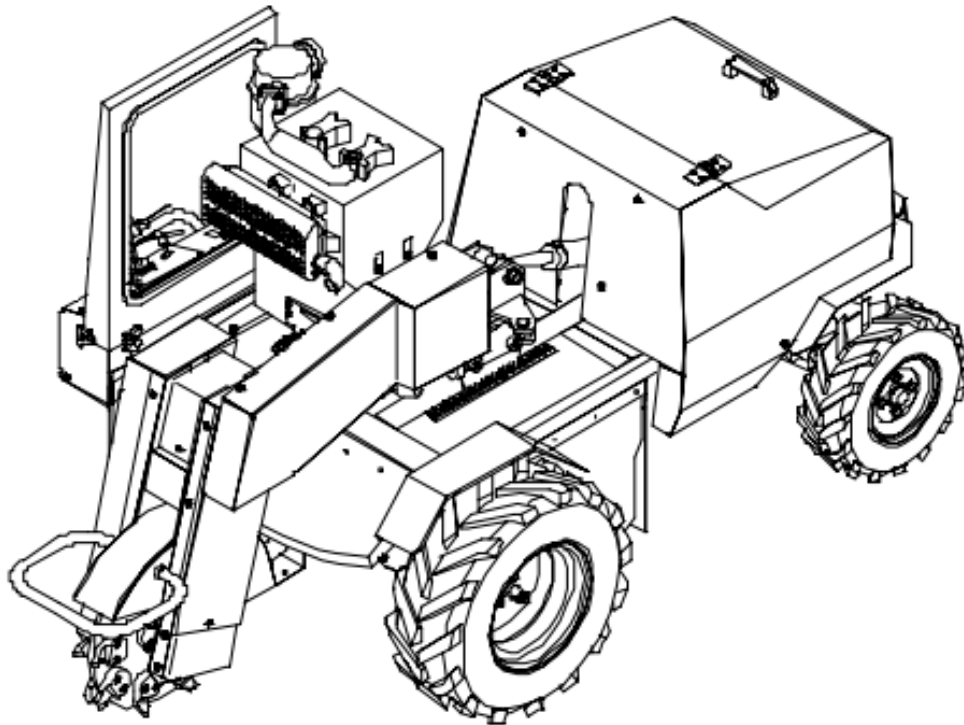

Fréza na pařezy
Baumstumpfräse
Stump Cutter

F 500 HD

Katalog náhradních dílů
Ersatzteilkatalog
Spare parts catalogue

07 / 2013

Pokyny k objednávání náhradních dílů

Tento katalog obsahuje seznam součástí a jejich sestavení do montážních skupin. Katalog je uspořádán tak, že za ilustrovanou stranou následuje textová strana. Na textové straně jsou tyto kolonky: