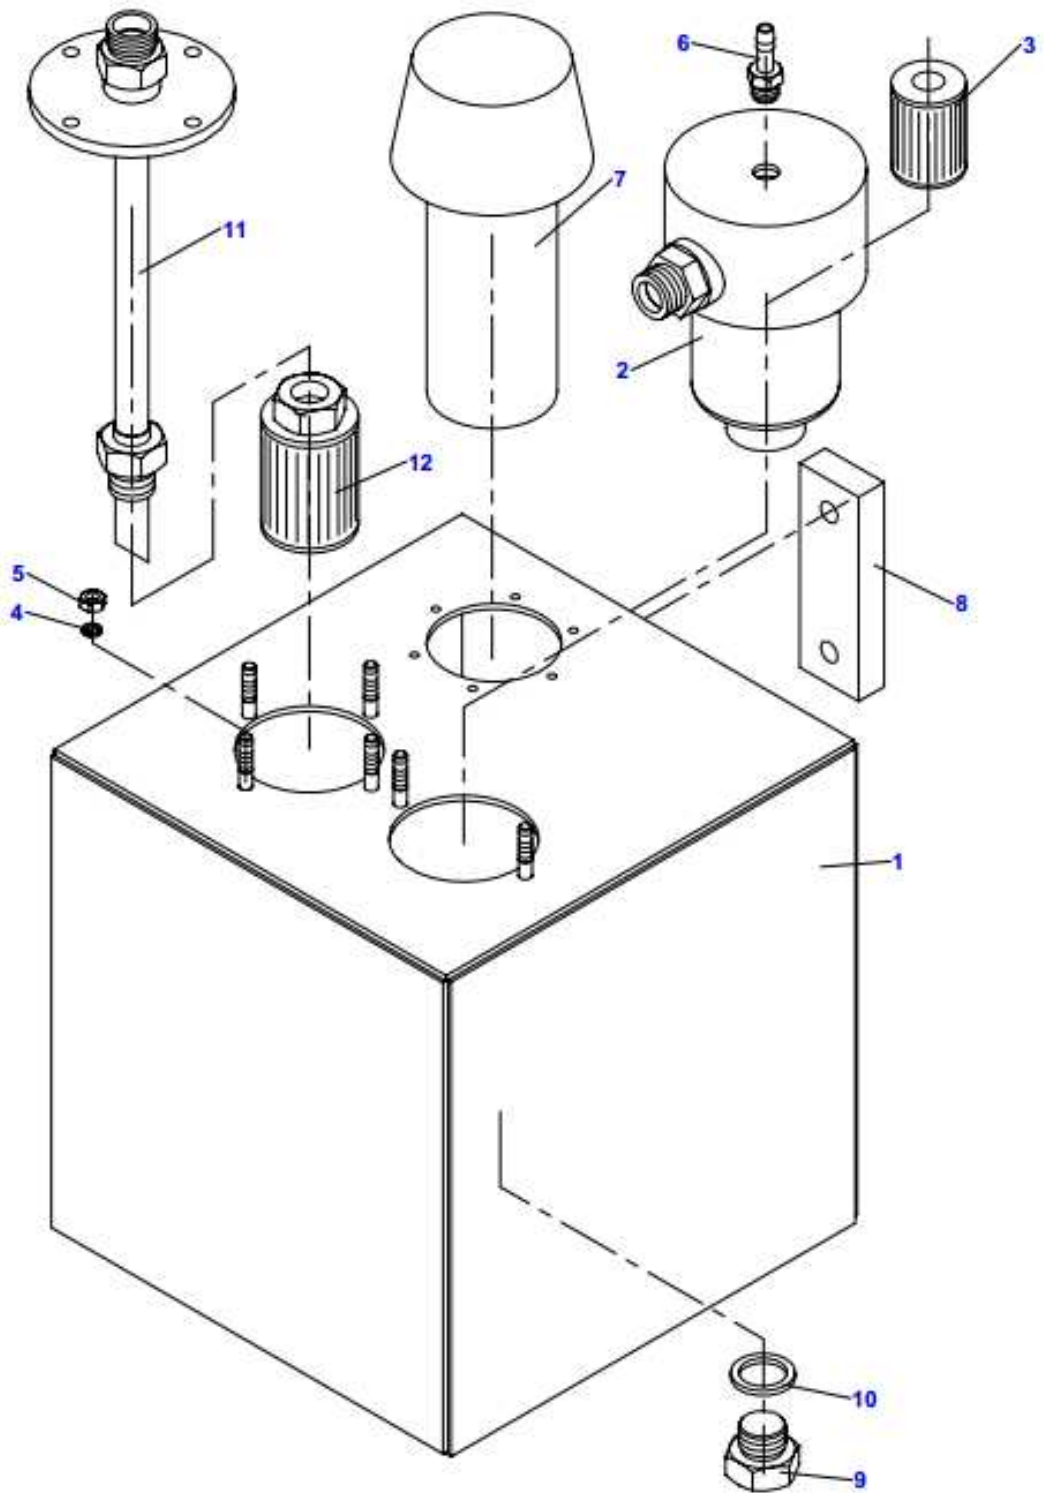

8	Kapota				 07/2013	
	Haube		Cowl		F 500HD	
1	2		3	4		
1	Kapota Haube	Cowl	F 300 800	-	1	
2	Víko kapoty Deckel	Lid	F 300 807	-	1	
3	Pant 095 Türband	Hinge	001 717	-	2	
6	Šroub M6x20 Schraube	Screw	001 722	-	8	
7	Matice M6 Mutter	Nut	000 578	ČSN 02 1401.25	8	
9	Závěs Aufhängung	Suspension	F 300 846	-	1	
10	Šroub M6x16 Schraube	Screw	000 706	ČSN 02 1103.55	2	
11	Podložka 6,4 Unterlage	Washer	000 036	ČSN 02 1702.15	2	
12	Podložka 6 Unterlage	Washer	000 791	ČSN 02 1740.05	2	
13	Omezovač pohybu Begrenzer	Limiter	001 311	-	1	
14	Šroub M4x10 Schraube	Screw	000 180	ČSN 02 1131.24	4	
15	Podložka 4,3 Unterlage	Washer	000 451	ČSN 02 1702.15	4	
16	Podložka 4 Unterlage	Washer	000 877	ČSN 02 1740.04	4	
17	Držadlo Halter	Holder	001 411	-	1	
18	Šroub M8x16 Schraube	Screw	000 638	ČSN 02 1103.55	2	
19	Podložka 8,4 Unterlage	Washer	000 037	ČSN 02 1702.15	2	
20	Matice M8 Mutter	Nut	000 027	ČSN 02 1401.25	2	
21	Lemovka Bordieren	Edging	001 336	-	1	
22	Lemovka Bordieren	Edging	001 413	-	2	
24	Kryt protiprachový Deckel	Cover	001 415	-	1	
25	Jazyček hákový Zunge	Lip	001 416	-	1	
26	Těleso uzávěru 200-9005 Schlosskörper	Lock body	003 530	-	1	
27	Ovládání uzávěru 200-9105 Schlossbetätigung	Lock operation	003 531	-	1	
28	Klíč uzávěru 204-0406 Schlossschlüssel	Lock key	003 532	-	1