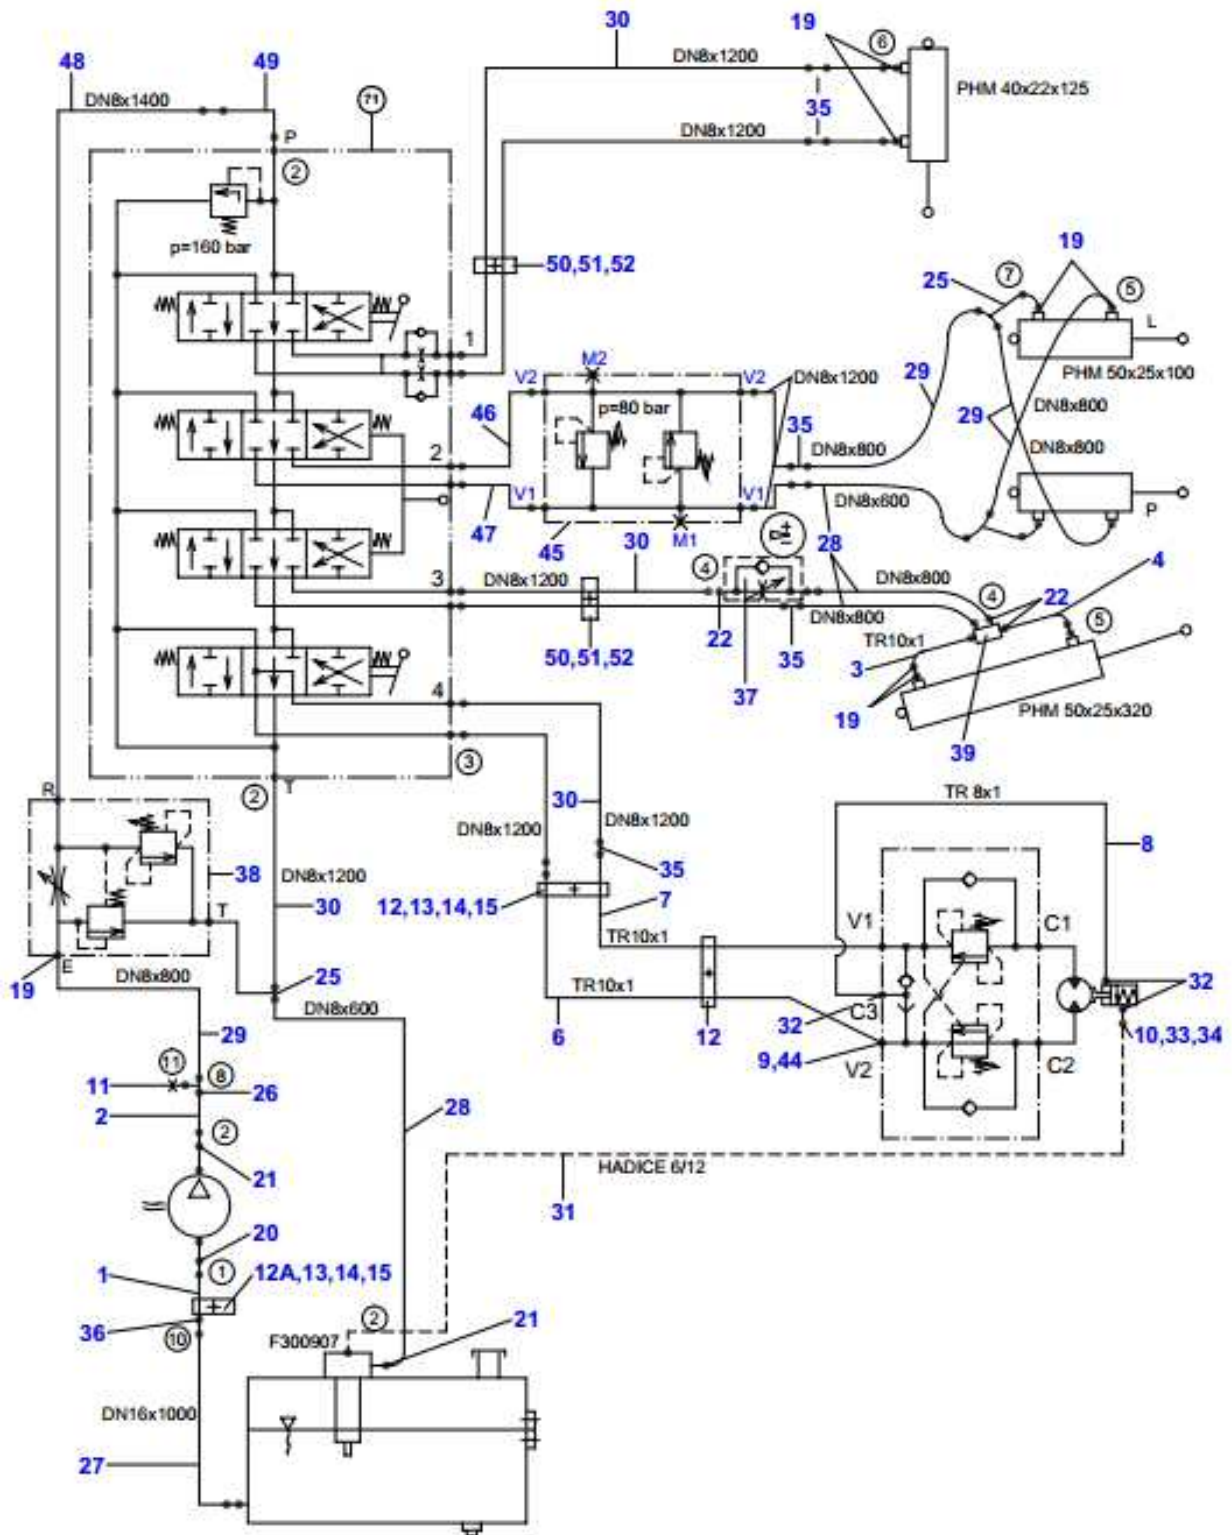

10	Hydraulický obvod				 07/2013	
	Hydraulischer Kreis		Hydraulic circuit			
1	2		3	4	F 500HD	
1	Potrubí S Leitung	Piping	F 301 206	-	1	
2	Potrubí P Leitung	Piping	F 301 208	-	1	
3	Potrubí 1.1 Leitung	Piping	F 300 944	-	1	
4	Potrubí 1.2 Leitung	Piping	F 300 946	-	1	
6	Potrubí 3.1 Leitung	Piping	F 300 950	-	1	
7	Potrubí 3.2 Leitung	Piping	F 300 953	-	1	
8	Potrubí 4.1 Leitung	Piping	F 300 956	-	1	
9	Šroub Schraube	Screw	F 300 905	-	2	
10	Nátrubek Stutzen	Coupling	F 300 908	-	1	
11	Záslepka Blindflansch	Blind	F 300 920	-	1	
12	Příchytka 10/10 Schelle	Clip	F 300 919	-	2	
12A	Příchytka 10/15 Schelle	Clip	F 300 922	-	1	
13	Šroub M6x30 Schraube	Screw	001 441	ČSN 02 1103.15	3	
14	Podložka 6 Unterlage	Washer	000 791	ČSN 02 1740.05	3	
15	Matice M6 Mutter	Nut	000 026	ČSN 02 1401.25	3	
19	Hrdlo přímé PHAR2 G3/8/M16 Stutzen	Socket	001 318	-	11	
20	Hrdlo přímé PHER2 G1/2/M22 Stutzen	Socket	001 320	-	1	
21	Hrdlo přímé PHAR2 G1/2/M16 Stutzen	Socket	001 319	-	2	
22	Hrdlo přímé PHAR2 G1/4/M16 Stutzen	Socket	001 317	-	6	
25	Spojka T TSS02 M16/M16 Kupplung	Coupling	001 323	-	3	
26	Spojka T TS2 3/M16 Kupplung	Coupling	001 322	-	1	
27	Hadice 2SC DN16x1000 DKL DKL90° Schlauch	Hose	001 745	DIN EN 853	1	
28	Hadice 2SC DN08x600 DKL DKL90° Schlauch	Hose	001 304	DIN EN 853	2	
29	Hadice 2SC DN08x800 DKL DKL90° Schlauch	Hose	001 305	DIN EN 853	6	
30	Hadice 2SC DN08x1200 DKL DKL90° Schlauch	Hose	001 306	DIN EN 853	9	
31	Hadička L=2000 Schlauch	Hose	FCV 0008	-	1	
32	Přípojka úhlová UPS G1/4/M14 Anschluß	Connection	001 451	-	3	
33	Matice převlečná M2 8L M14 Überwurfmutter	Cap nut	001 324	-	1	
34	Kroužek zářezový ZK2 8L Ring	Ring	001 327	-	1	
35	Spojka přímá PS2 10L Kupplung	Coupling	001 321	-	7