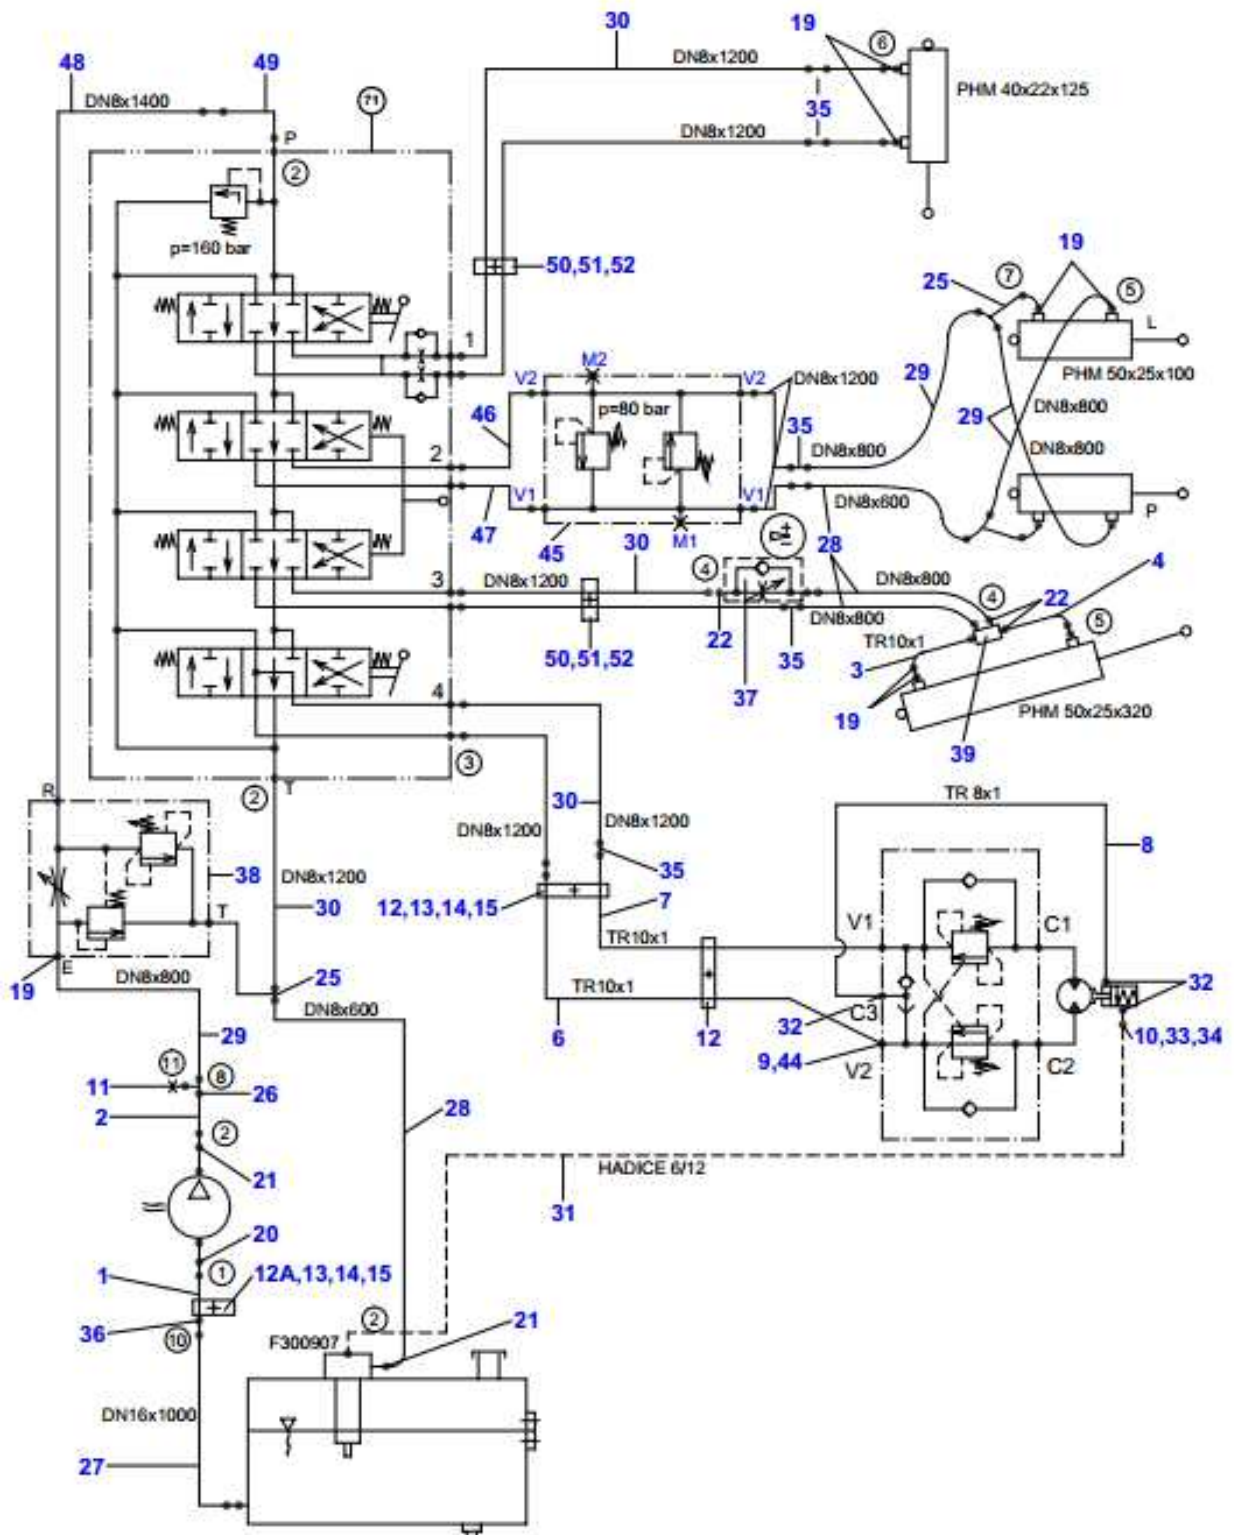

10	Hydraulický obvod				 07/2013	
	Hydraulischer Kreis		Hydraulic circuit			
1	2		3	4	F 500HD	
1	Potrubí S Leitung	Piping	F 301 206	-	1	
2	Potrubí P Leitung	Piping	F 301 208	-	1	
3	Potrubí 1.1 Leitung	Piping	F 300 944	-	1	
4	Potrubí 1.2 Leitung	Piping	F 300 946	-	1	
6	Potrubí 3.1 Leitung	Piping	F 300 950	-	1	
7	Potrubí 3.2 Leitung	Piping	F 300 953	-	1	
8	Potrubí 4.1 Leitung	Piping	F 300 956	-	1	
9	Šroub Schraube	Screw	F 300 905	-	2	
10	Nátrubek Stutzen	Coupling	F 300 908	-	1	
11	Záslepka Blindflansch	Blind	F 300 920	-	1	
12	Příchytka 10/10 Schelle	Clip	F 300 919	-	2	
12A	Příchytka 10/15 Schelle	Clip	F 300 922	-	1	
13	Šroub M6x30 Schraube	Screw	001 441	ČSN 02 1103.15	3	
14	Podložka 6 Unterlage	Washer	000 791	ČSN 02 1740.05	3	
15	Matice M6 Mutter	Nut	000 026	ČSN 02 1401.25	3	
19	Hrdlo přímé PHAR2 G3/8/M16 Stutzen	Socket	001 318	-	11	
20	Hrdlo přímé PHER2 G1/2/M22 Stutzen	Socket	001 320	-	1	
21	Hrdlo přímé PHAR2 G1/2/M16 Stutzen	Socket	001 319	-	2	
22	Hrdlo přímé PHAR2 G1/4/M16 Stutzen	Socket	001 317	-	6	
25	Spojka T TSS02 M16/M16 Kupplung	Coupling	001 323	-	3	
26	Spojka T TS2 3/M16 Kupplung	Coupling	001 322	-	1	
27	Hadice 2SC DN16x1000 DKL DKL90° Schlauch	Hose	001 745	DIN EN 853	1	
28	Hadice 2SC DN08x600 DKL DKL90° Schlauch	Hose	001 304	DIN EN 853	2	
29	Hadice 2SC DN08x800 DKL DKL90° Schlauch	Hose	001 305	DIN EN 853	6	
30	Hadice 2SC DN08x1200 DKL DKL90° Schlauch	Hose	001 306	DIN EN 853	9	
31	Hadička L=2000 Schlauch	Hose	FCV 0008	-	1	
32	Přípojka úhlová UPS G1/4/M14 Anschluß	Connection	001 451	-	3	
33	Matice převlečná M2 8L M14 Überwurfmutter	Cap nut	001 324	-	1	
34	Kroužek zářezový ZK2 8L Ring	Ring	001 327	-	1	
35	Spojka přímá PS2 10L Kupplung	Coupling	001 321	-	7