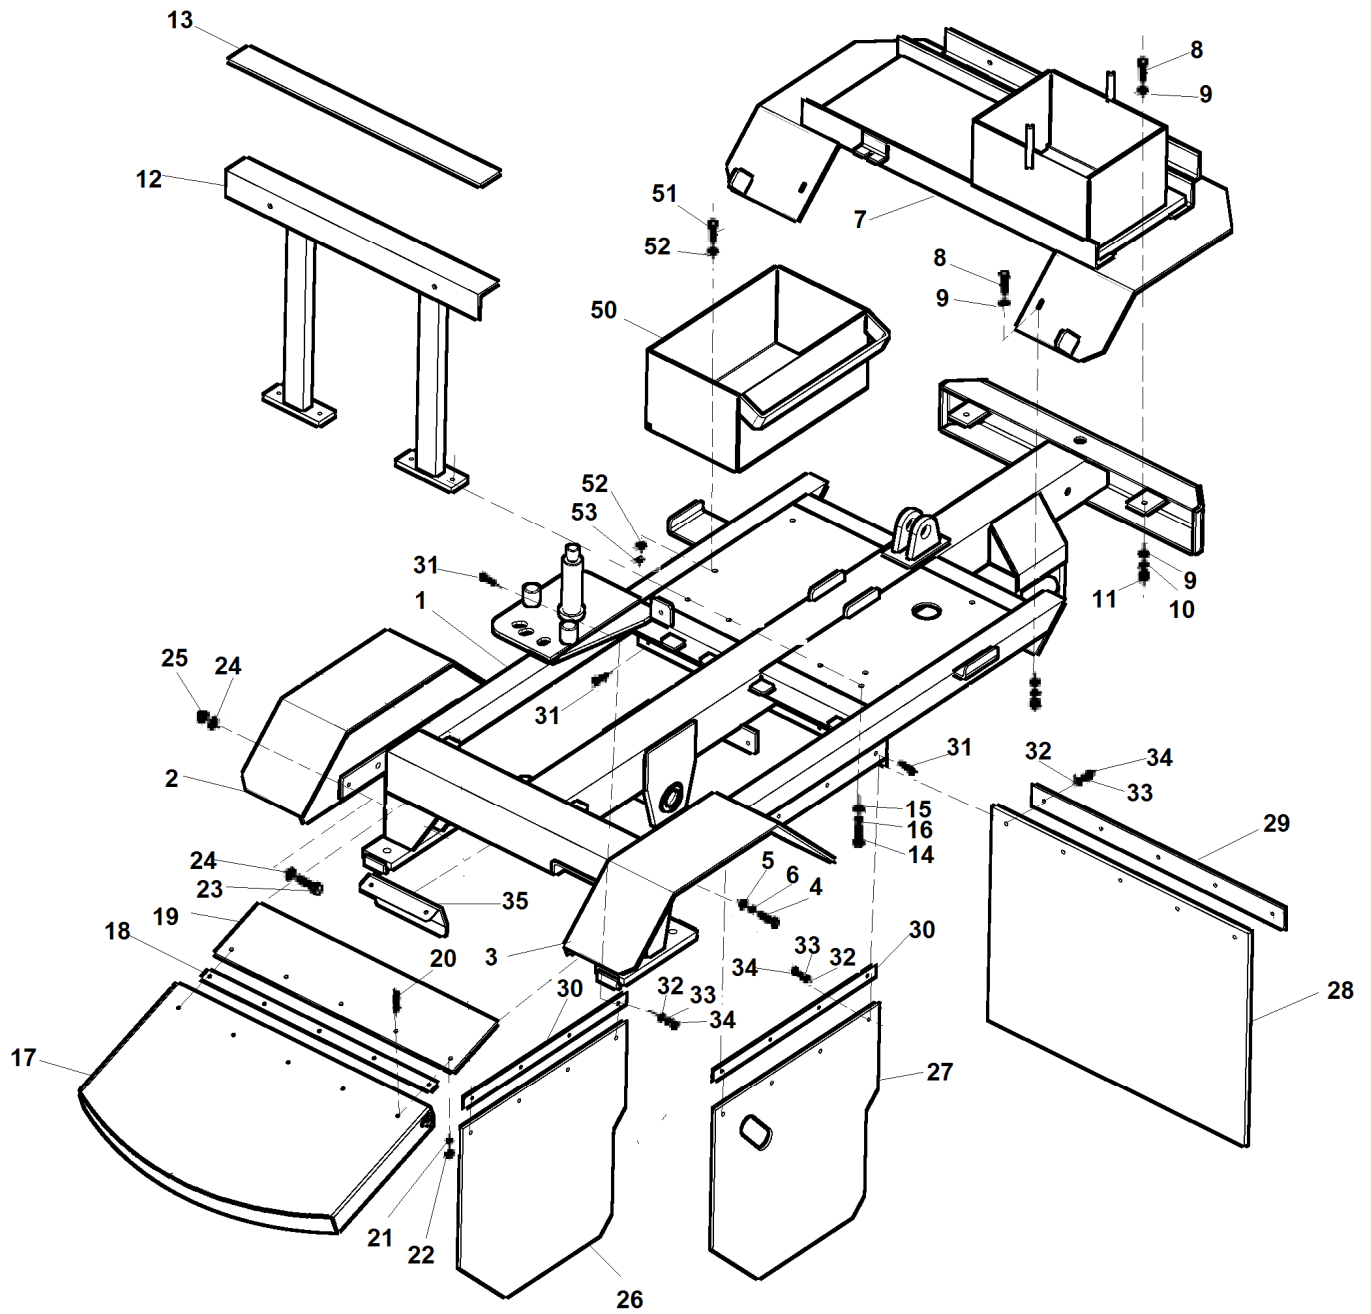

2	Rám			 07/2013	
	Rahmen	Frame		F 500HD	
1	2	3	4		
1	Rám Rahmen	Frame	F 300 150	-	1
2	Blatník pravý Kotfluegel	Fender	F 300 115	-	1
3	Blatník levý Kotfluegel	Fender	F 300 118	-	1
4	Šroub M8x20 Schraube	Screw	000 449	ČSN 02 1103.55	6
5	Podložka 8,4 Unterlage	Washer	000 037	ČSN 02 1702.15	6
6	Podložka 8 Unterlage	Washer	000 786	ČSN 02 1740.05	6
7	Blatník zadní Kotfluegel	Fender	F 300 815	-	1
8	Šroub M8x25 Schraube	Screw	000 594	ČSN 02 1103.55	4
9	Podložka 8,4 Unterlage	Washer	000 037	ČSN 02 1702.15	8
10	Podložka 8 Unterlage	Washer	000 786	ČSN 02 1740.05	4
11	Matice M8 Mutter	Nut	000 027	ČSN 02 1401.25	4
12	Rám kapoty Rahmen	Frame	F 300 830	-	1
13	Podložka Unterlage	Washer	F 300 835	-	1
14	Šroub M8x25 Schraube	Screw	000 594	ČSN 02 1103.15	4
15	Podložka 8,4 Unterlage	Washer	000 037	ČSN 02 1702.15	4
16	Podložka 8 Unterlage	Washer	000 786	ČSN 02 1740.05	4
17	Kryt přední Deckel	Cover	F 300 111	-	1
18	Příložka Beilage	Packing piece	F 300 106	-	1
19	Zástěra Schütze	Apron	F 300 107	-	1
20	Šroub M6x20 Schraube	Screw	001 368	DIN 7985	5
21	Podložka 6 Unterlage	Washer	000 791	ČSN 02 1740.05	5
22	Matice M6 Mutter	Nut	000 026	ČSN 02 1401.25	5
23	Šroub M10x40 Schraube	Screw	000 094	ČSN 02 1103.55	2
24	Podložka 10,5 Unterlage	Washer	000 045	ČSN 02 1702.15	4
25	Matice M10 Mutter	Nut	000 801	ČSN 02 1492.25	2
26	Zástěra pravá Schütze	Apron	F 300 108	-	1
27	Zástěra levá Schütze	Apron	F 300 109	-	1
28	Zástěra zadní Schütze	Apron	F 300 110	-	1
29	Příložka Beilage	Packing piece	F 300 104	-	1
30	Příložka Beilage	Packing piece	F 300 105	-	2