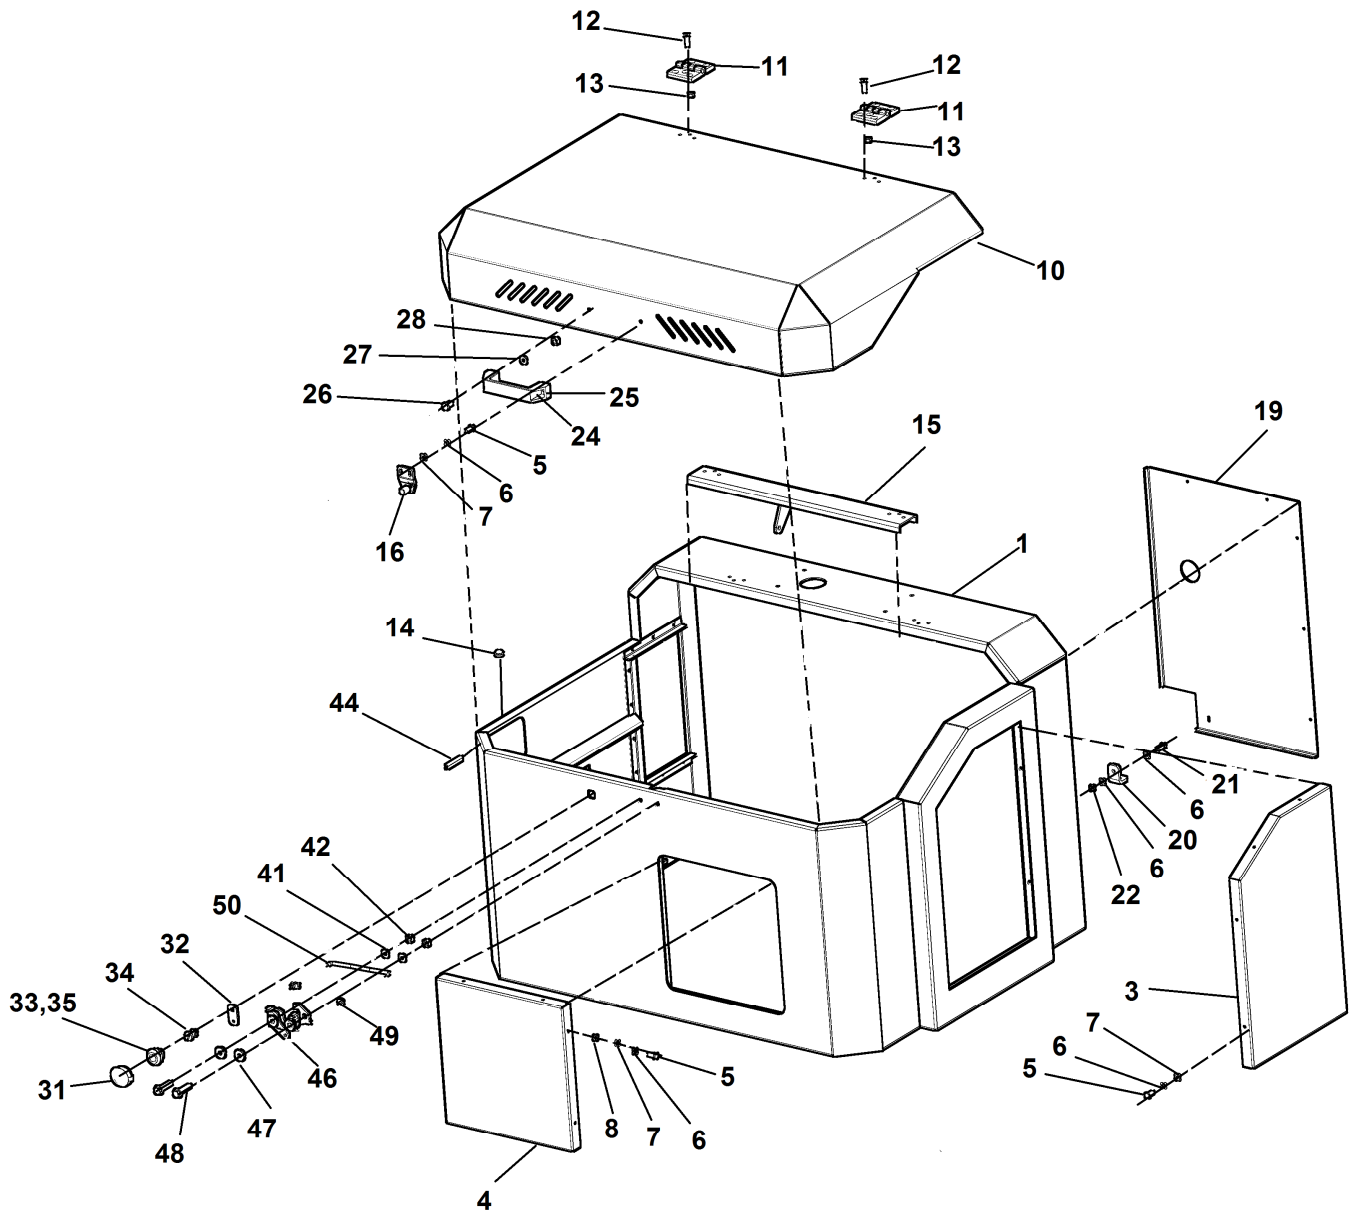

11	Kapota				 05/2013	
	Haube		Cowl		LS 150	D
1	2		3	4		
1	Kapota Haube	Cowl	LS 0755	-	1	
3	Mřížka I Gitter	Grid	LS 0714	-	1	
4	Mřížka II Gitter	Grid	LS 0711	-	1	
5	Šroub M6x16 Schraube	Screw	000 706	ČSN 02 1103.25	18	
6	Podložka 6,4 Unterlage	Washer	000 036	ČSN 02 1702.15	28	
7	Podložka 6 Unterlage	Washer	000 791	ČSN 02 17 40.05	18	
8	Matice M6 Mutter	Nut	000 026	ČSN 02 1401.25	8	
10	Víko kapoty Deckel	Lid	LS 0760	-	1	
11	Pant Türband	Hinge	003 915	-	2	
12	Šroub M6x25 Schraube	Screw	004 837	DIN 7991	12	
13	Matice M6 Mutter	Nut	000 578	ČSN 02 1492.25	12	
14	Nožička těsnící PVC Fußdichtung	Foot sealing	003 916	-	6	
15	Závěs vzpěry Aufhängung	Suspension	LS 0775	-	1	
16	Závěs Aufhängung	Suspension	LS 2625	-	1	
19	Kryt Deckel	Cover	LS 0712	-	1	
20	Patka krytu Haubenfuß	Hood footing	LS 0713	-	1	
21	Šroub M6x20 Schraube	Screw	001 062	ČSN 021103.55	1	
22	Matice M6 Mutter	Nut	000 578	ČSN 02 1492.25	1	
24	Krytka pro držadlo Abdeckung zu handhaben	Cover to handle	001 220	-	2	
25	Držadlo Halter	Holder	001 411	-	1	
26	Šroub M8x16 Schraube	Screw	000 638	ČSN 02 1103.55	2	
27	Podložka 8,4 Unterlage	Washer	000 037	ČSN 02 1702.15	4	
28	Matice M8 Mutter	Nut	000 027	ČSN 02 1401.25	2	
31	Kryt protiprachový Deckel	Cover	001 415	-	1	
32	Páčka Hebel	Lever	LS 2687	-	1	
33	Těleso uzávěru s maticí Dammkörper mit Mutter	Hood lock with Nut	003 530	-	1	
34	Ovládání uzávěru Deckelsteuerung	Lock control	003 531	-	1	
35	Klíč uzávěru Deckelschlüssel	Key of lock	003 532	-	2	
36	Šroub M6x16 Schraube	Screw	004 931	DIN 6921	2	
41	Podložka 8,4 Unterlage	Washer	000 037	ČSN 02 1702.15	2