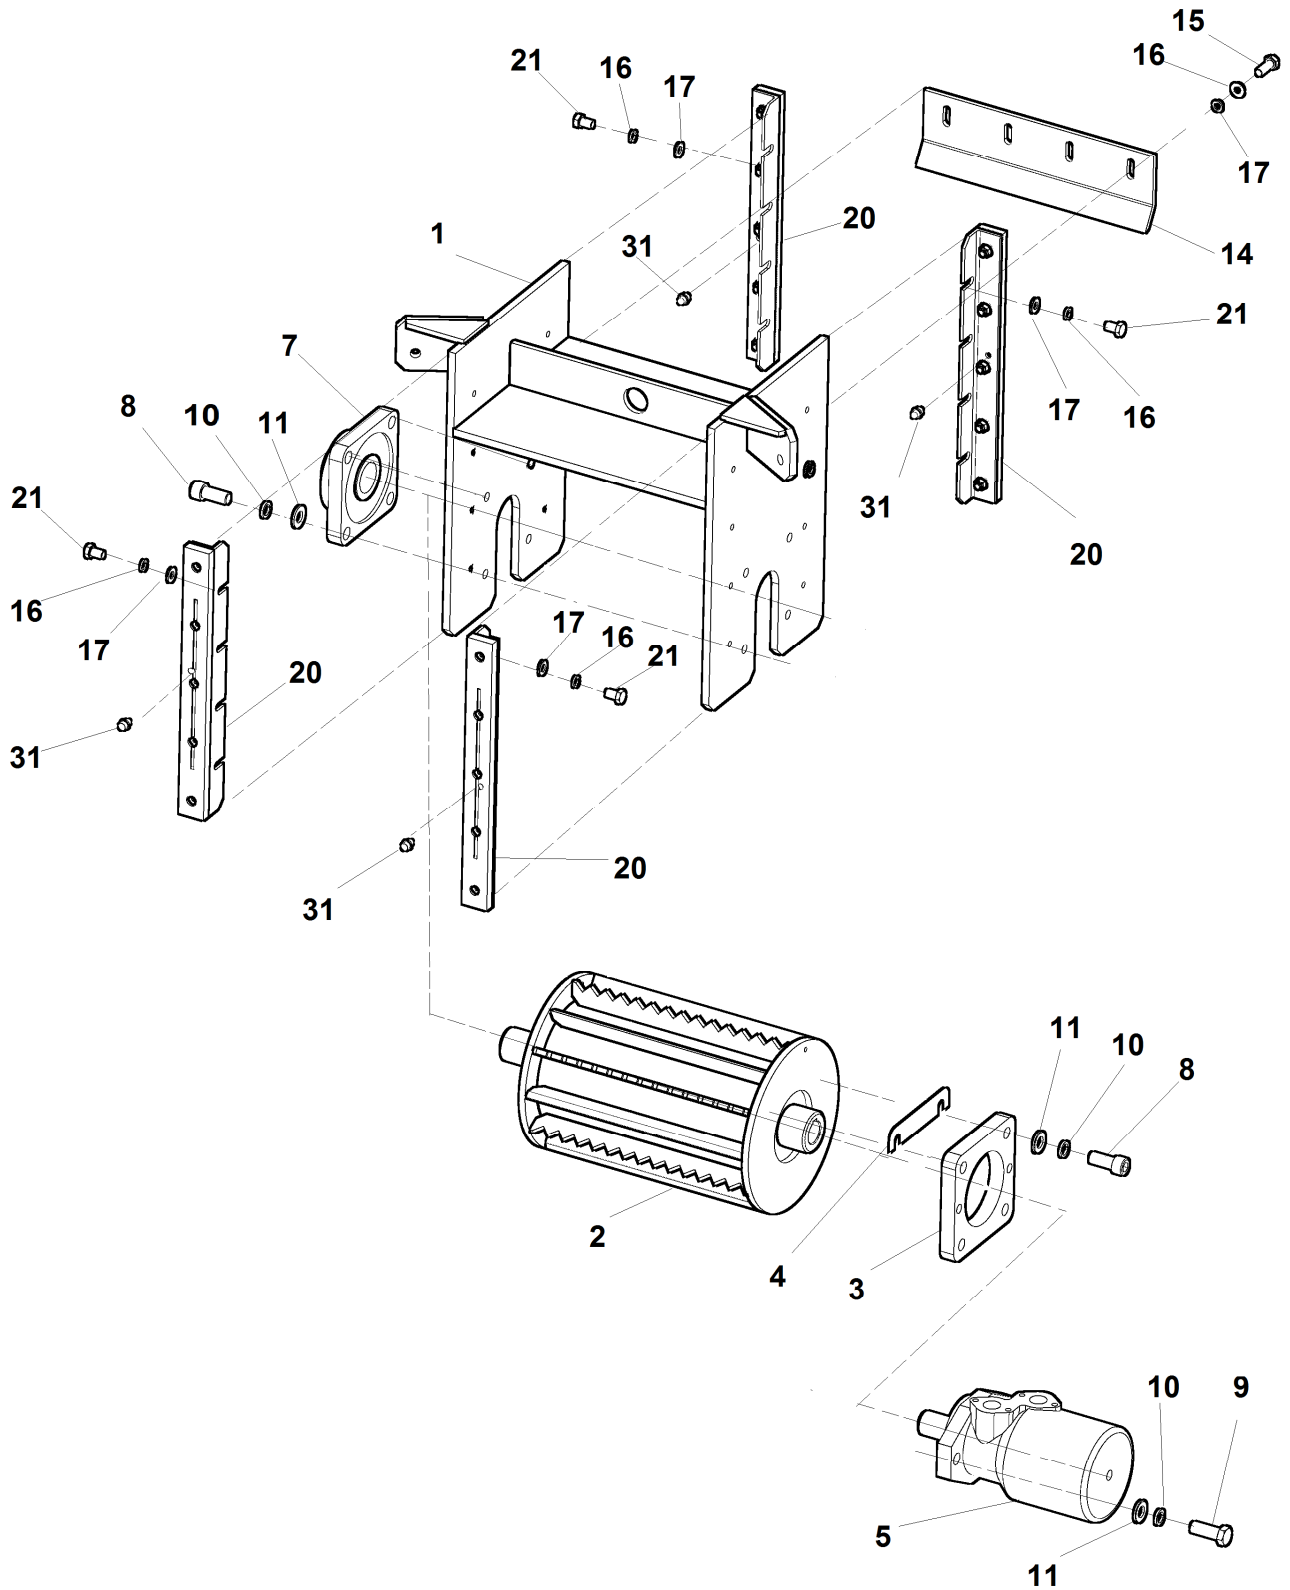

3	Vkládací válce			 05/2013		
	Einlegewalzen		Feeding rolls		LS 150 D	
1	2		3	4		
1	Skříň Schrank	Box	LS 2310	-	1	
3	Válec spodní Unterzylinder	Lower cylinder	LS 2270	-	1	
4	Ložisko UCF 207 Lager	Bearing	000 399	-	1	
5	Šroub M12x30 Schraube	Screw	000 425	ČSN 02 1143.55	8	
6	Šroub M12x35 Schraube	Screw	001 363	ČSN 02 1103.55	2	
7	Podložka 12 Unterlage	Washer	000 833	ČSN 02 1740.05	10	
8	Podložka 13 Unterlage	Washer	000 052	ČSN 02 1702.15	10	
9	Příruba hydromotoru Flansch	Flange	LS 2306	-	1	
10	Podložka Unterlage	Washer	LS 2307	-	1	
11	Hydromotor MR250C Hydraulische	Hydraulic	LS 0665	-	1	
14	Rám s válcem Rahmen mit Zylinder	Frame with cylinder	LS 2261	-	1	
16	Napínák pružiny Federspanner	Spring tensioner	LS 0412	-	2	
17	Pružina TZ 5x45x275 Feder	Spring	000 579	-	2	
18	Podložka 10,5 Unterlage	Washer	000 045	ČSN 02 1702.15	4	
19	Matice M10 Mutter	Nut	000 028	ČSN 02 1401.25	4	
21	Příčka Querträger	Cross-brace	LS 0405	-	2	
22	Šroub M8x25 Schraube	Screw	000 594	ČSN 02 1103.55	4	
23	Podložka 8 Unterlage	Washer	000 786	ČSN 02 1740.05	4	
24	Podložka 8,4 Unterlage	Washer	000 037	ČSN 02 1702.15	4	
26	Čep Bolzen	Pin	LS 2308	-	1	
27	Podložka 21 Unterlage	Washer	000 174	ČSN 02 1702.15	1	
28	Závlačka 4x32 Splint	Split pin	001 029	ČSN 02 1781.05	1	
30	Kryt Deckel	Cover	LS 2320	-	1	
31	Šroub M8x16 Schraube	Screw	000 638	ČSN 02 1103.55	4	
32	Podložka 8 Unterlage	Washer	000 786	ČSN 02 1740.05	4