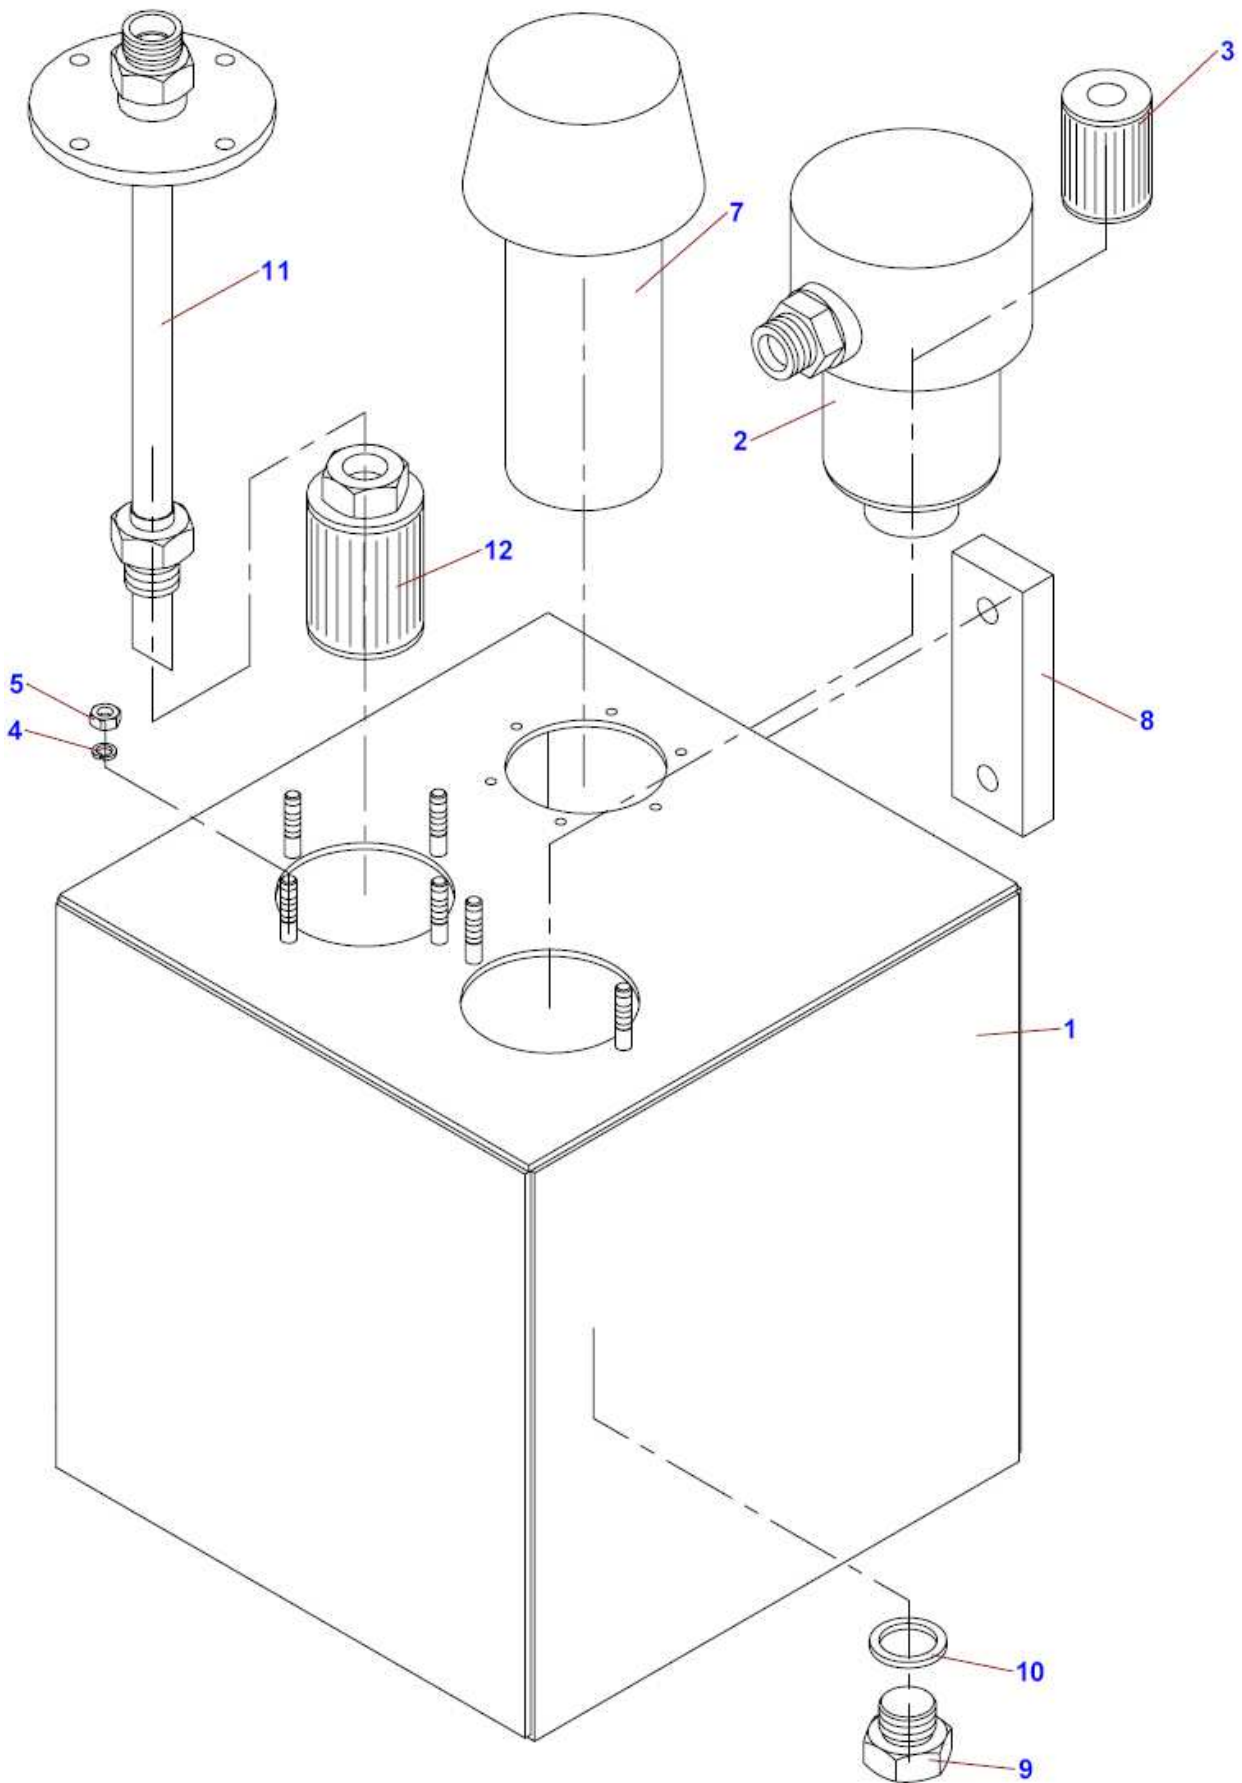

7	Napínací kladka				 05/2013	
	Spannrolle		Tightening pulley		LS 150	D
1	2		3	4		
1	Rameno kladky Rollenkonsole	Pulley arm	LS 0360	-	1	
2	Kladka Rolle	Pulley	LS 0357	-	1	
3	Táhlo Lenkstange	Pull	LS 0398	-	1	
4	Páka kladky Rollenhebel	Pulley lever	LS 0370	-	1	
5	Ložisko 6204 RS Lager	Bearing	100 499	ČSN 02 4640	2	
6	Pouzdro KU 3040 Buchse	Bush	001 195	-	1	
7	Podložka Unterlage	Washer	LS 0356	-	2	
8	Matice M18x1,5 Mutter	Nut	000 966	ČSN 02 1492.25	2	
9	Hlavice mazací M8x1 Kopf	Head	003 768	-	1	
10	Podložka 17 Unterlage	Washer	000 316	ČSN 02 1702.15	3	
11	Závlačka 4x25 Splint	Split pin	001 153	ČSN 02 1781.05	2	
12	Šroub M10x40 Schraube	Screw	000 094	ČSN 02 1103.55	1	
13	Matice M10 Mutter	Nut	000 801	ČSN 02 1492.25	1	
14	Koule bakelitová M10 Kugel	Sphere	000 190	-	1	
15	Pružina TZ 4,5/27,5/116 Feder	Spring	001 870	-	1	
16	Matice M10 Mutter	Nut	000 028	ČSN 02 1401.25	2	
17	Podložka 10,5 Unterlage	Washer	000 045	ČSN 02 1702.15	2	
18	Napínák pružiny Federspanner	Spring tensioner	LS 0412	-	1	
19	Závěs lanka Aufhängung	Suspension	LS 0395	-	1	
20	Šroub M8x20 Schraube	Screw	000 449	ČSN 02 1103.55	1	
21	Podložka 8 Unterlage	Washer	000 786	ČSN 02 1740.05	1	
22	Podložka 8,4 Unterlage	Washer	000 037	ČSN 02 1702.15	1