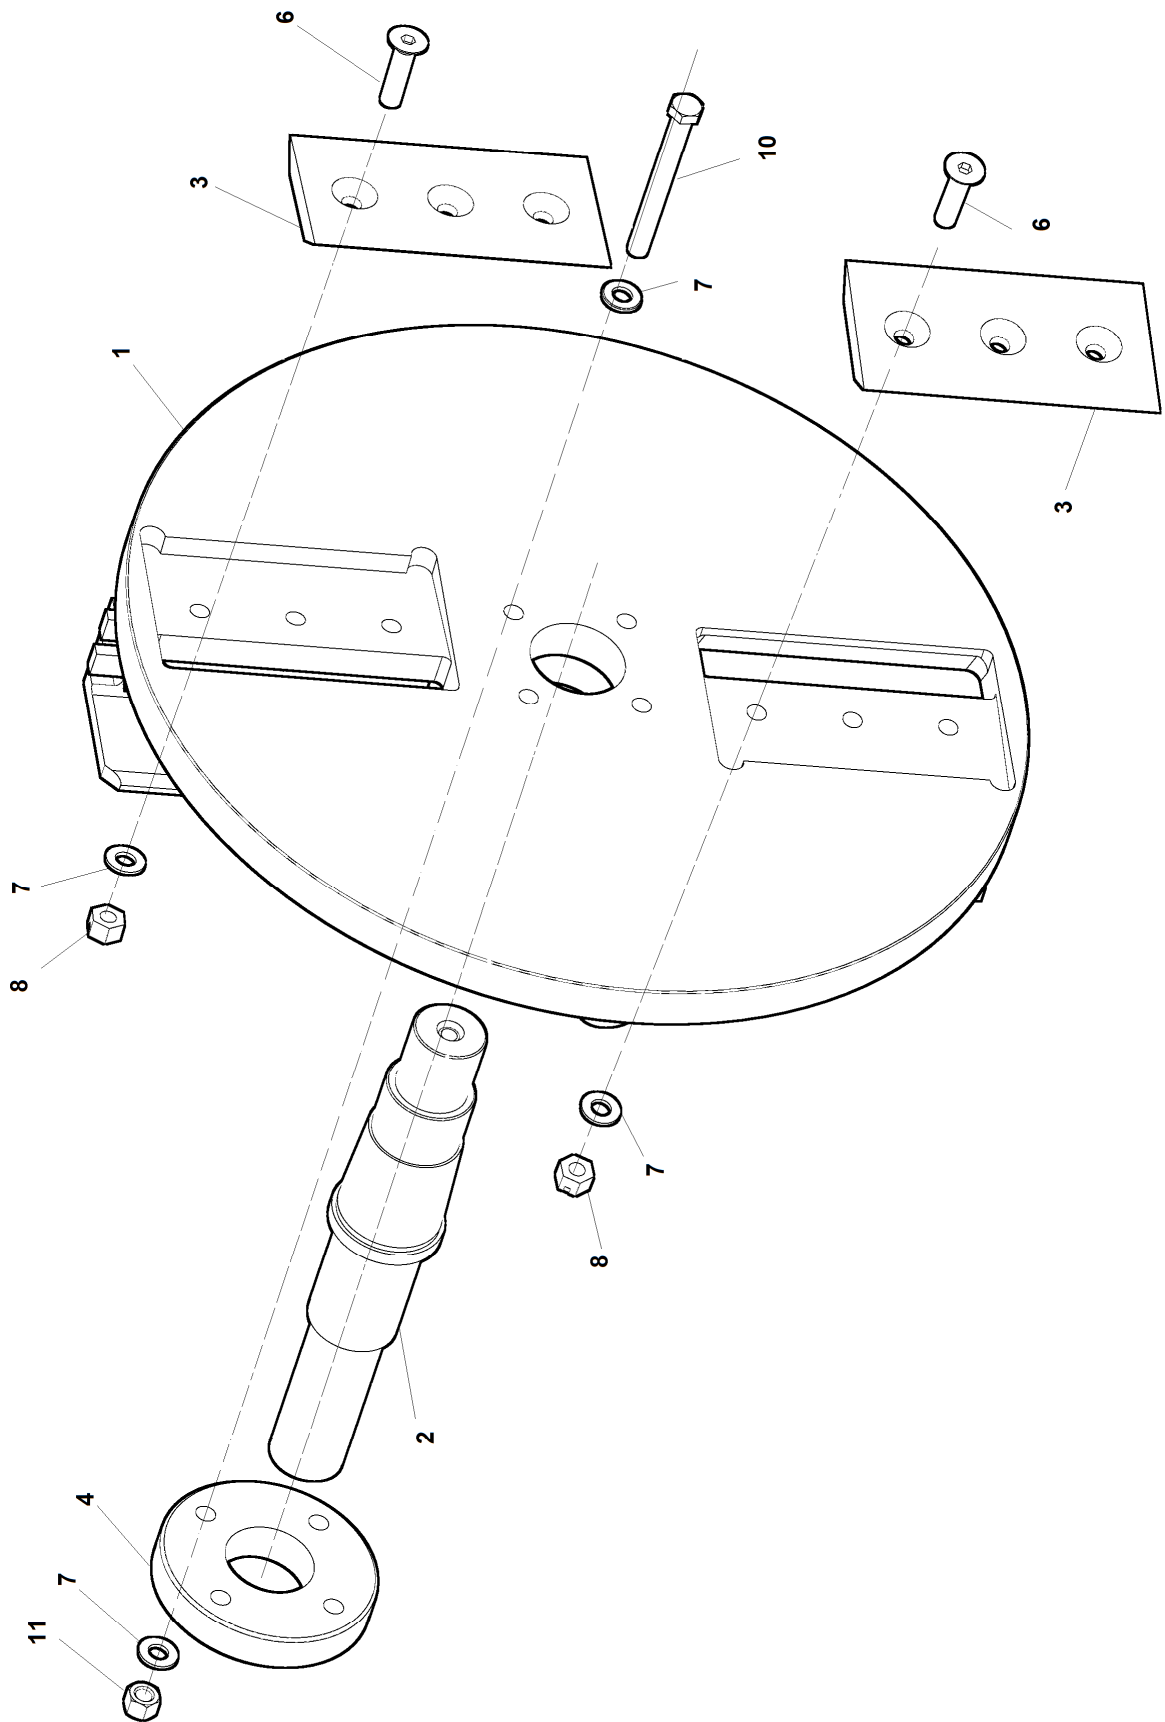

2	Skříň s rotorem				 05/2013	
	Rahmen mit Zylinder		Frame with cylinder			
1	2	3	4	LS 150 D		
44	Kryt závěsů Deckel	Cover	LS 2218	-	1	
45	Hlava plastová M8 Kopf	Head	003 680	-	1	
46	Podložka 8,4 Unterlage	Washer	000 037	-	5	
47	Šroub M8x30 Schraube	Screw	000 827	ČSN 02 1103.25	1	
48	Zátka kruhová Propfen	Plug	002 473	-	1	
50	Páčka Hebel	Lever	LS 2210	-	1	
52	Objímka potrubí Röhrenschele	Pipe clip	LS 0562	-	1	
53	Čep objímky Schellenzapfen	Sleeve pin	LS 0510	-	1	
55	Držák snimače Halter	Holder	LS 2216	-	1	
56	Vačka Nocken	Cam	LS 0086	-	1	
57	Nástavec Ansatz	Adapter	LS 0074	-	1	
58	Kryt Deckel	Cover	LS 2215	-	1	
60	Rozpěrka Spreize	Spacer	LS 2211	-	1	
62	Šroub M10x20 Schraube	Screw	000 922	ČSN 02 1103.55	4	
63	Matice M10 Mutter	Nut	000 801	ČSN 02 1492.25	4	
65	Uzávěr Verschluss	Cap	004 410	-	1	
66	Šroub M8x16 Schraube	Screw	000 638	ČSN 02 1103.55	4	
70	Lamač třísek Chip Leistungsschalter	Chip breaker	LS 2254	-	1