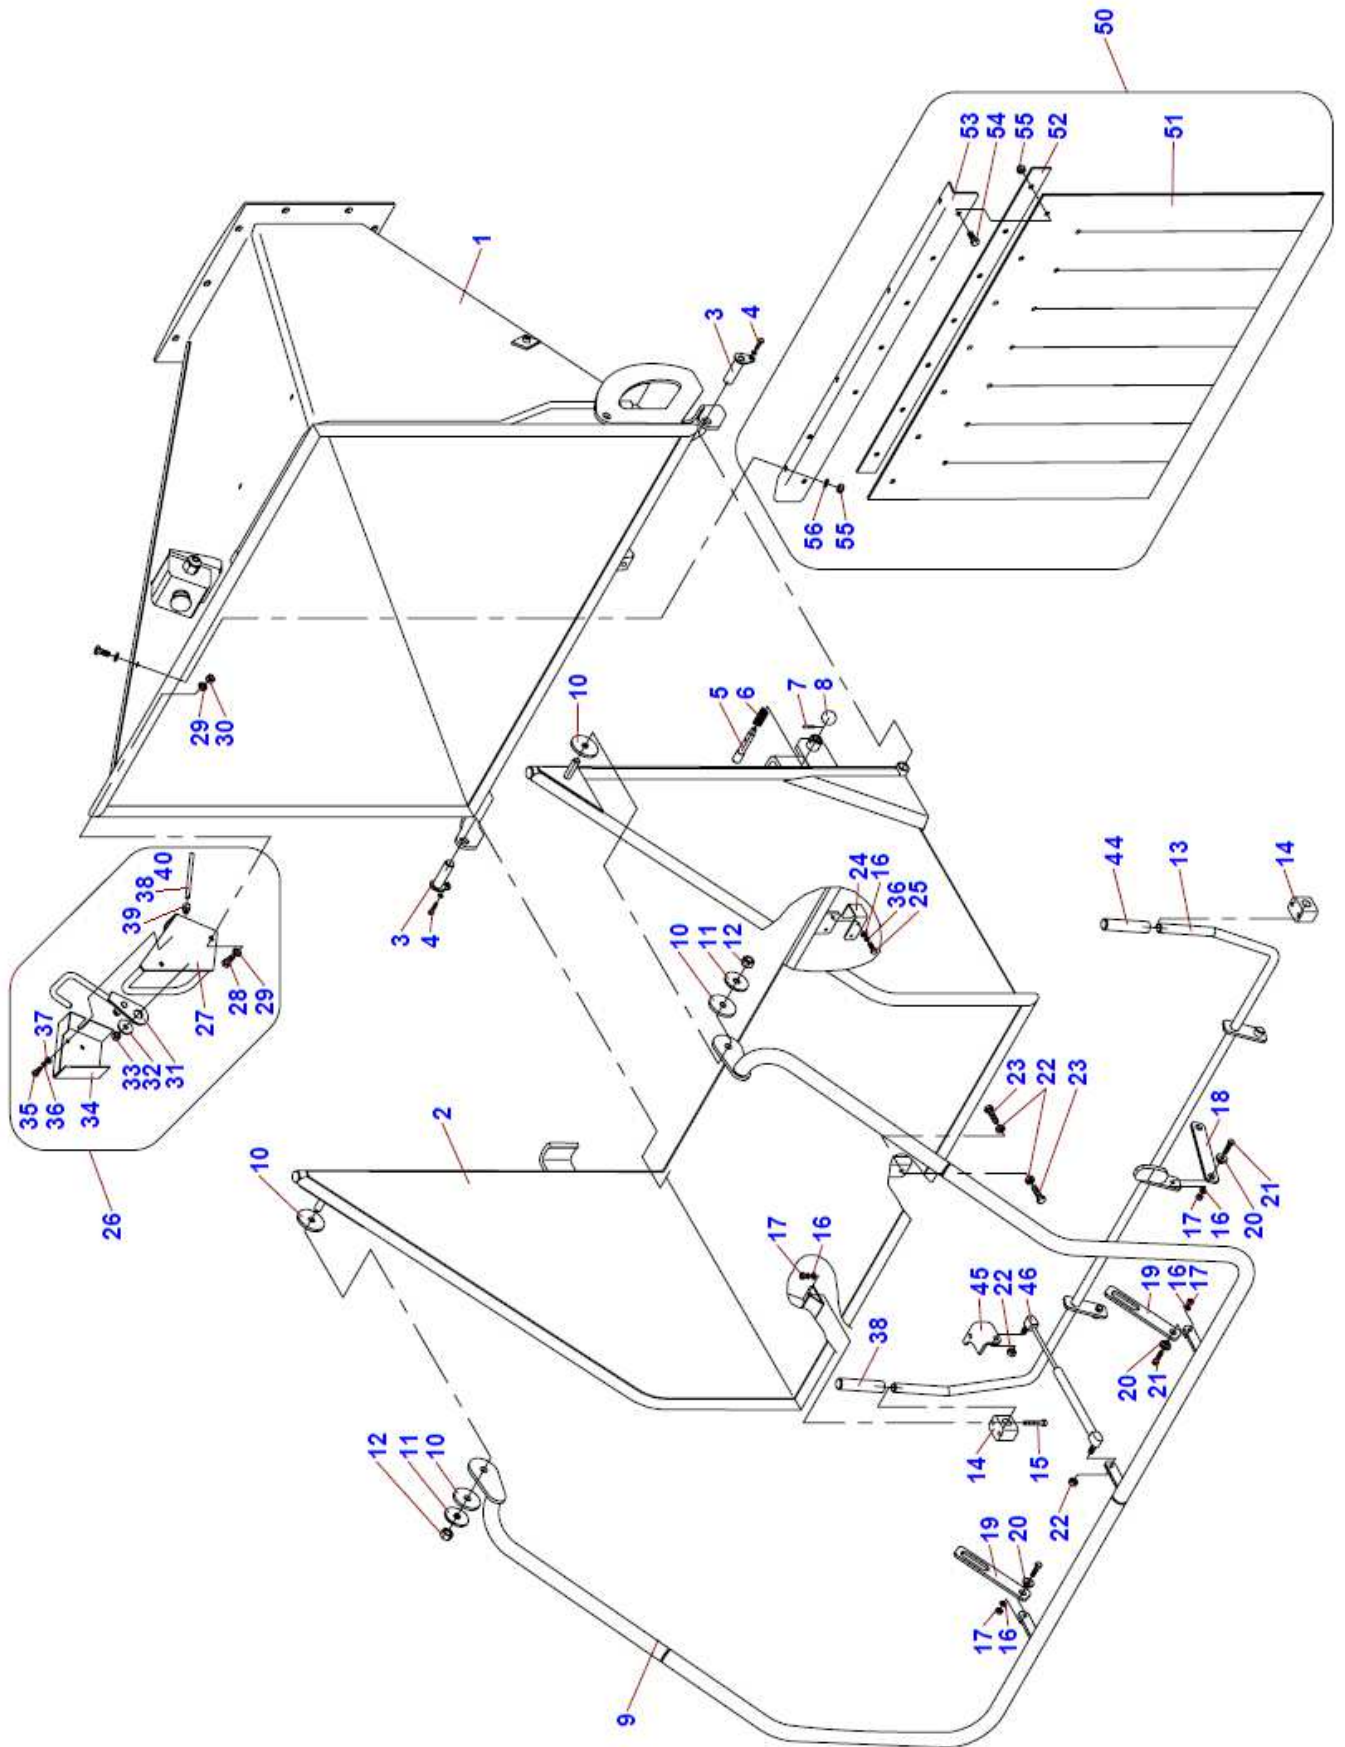

5	Násypka			 05/2013		
	Trichterrutsche		Feeding chute		LS 150	D
1	2		3	4		
1	Násypka Trichterrutsche	Feeding chute	LS 1220	-	1	
2	Sklopná násypka Klappbare Trichterrutsche	Tilttable feeding chute	LS 1230	-	1	
3	Čep pantu Bolzen	Pin	LS 1290	-	2	
4	Šroub M6x16 Schraube	Bolt	000 706	ČSN 02 1103.55	4	
5	Západka Klinke	Pawl	LS 1211	-	1	
6	Pružina 1x13,5x32 Feder	Spring	000 642	-	1	
7	Kolík 4x20 Stift	Pin	001 389	-	1	
8	Koule bakelitová Kugel	Sphere	001 969	-	1	
9	Bezpečnostní madlo Sicherheitsholm	Safety grip	LS 1260	-	1	
10	Podložka třecí Unterlage	Washer	LS 1215	-	4	
11	Podložka Unterlage	Washer	LS 1218	-	2	
12	Matice M12 Mutter	Nut	000 576	ČSN 02 1492.25	2	
13	Ovládací páka Betätigungshebel	Control lever	LS 1270	-	1	
14	Úchytka trubky A 216 Rohrschelle	Pipe clamp	002 048	-	2	
15	Šroub M6x40 Schraube	Bolt	002 047	ČSN 02 1143.55	4	
16	Podložka 6,4 Unterlage	Washer	000 036	ČSN 02 1702.15	10	
17	Matice M6 Mutter	Nut	000 578	ČSN 02 1492.25	8	
18	Táhlo Lenkstange	Pull	LS 1213	-	1	
19	Táhlo madla Zugstange des Holms	Grip rod	LS 1214	-	2	
20	Vložka Einsatz	Insert	LS 1212	-	4	
21	Šroub M6x25 Schraube	Bolt	000 240	ČSN 02 1103.25	4	
22	Matice M8 Mutter	Nut	000 027	ČSN 02 1401.25	4	
23	Šroub M8x30 Schraube	Bolt	000 827	ČSN 02 1103.25	2	
24	Opěra Stütze	Support	LS 1216	-	1	
25	Šroub M6x16 Schraube	Bolt	000 809	ČSN 02 1103.25	2	
26	Páka točny Hebel	Lever	LS 1280	-	1	
27	Držák páky Hebelhalter	Lever holder	LS 1281	-	1	
28	Šroub M8x20 Schraube	Bolt	000 644	ČSN 02 1103.25	2	
29	Podložka 8,4 Unterlage	Washer	000 037	ČSN 02 1702.15	4	
30	Matice M8 Mutter	Nut	000 499	ČSN 02 1492.25	2