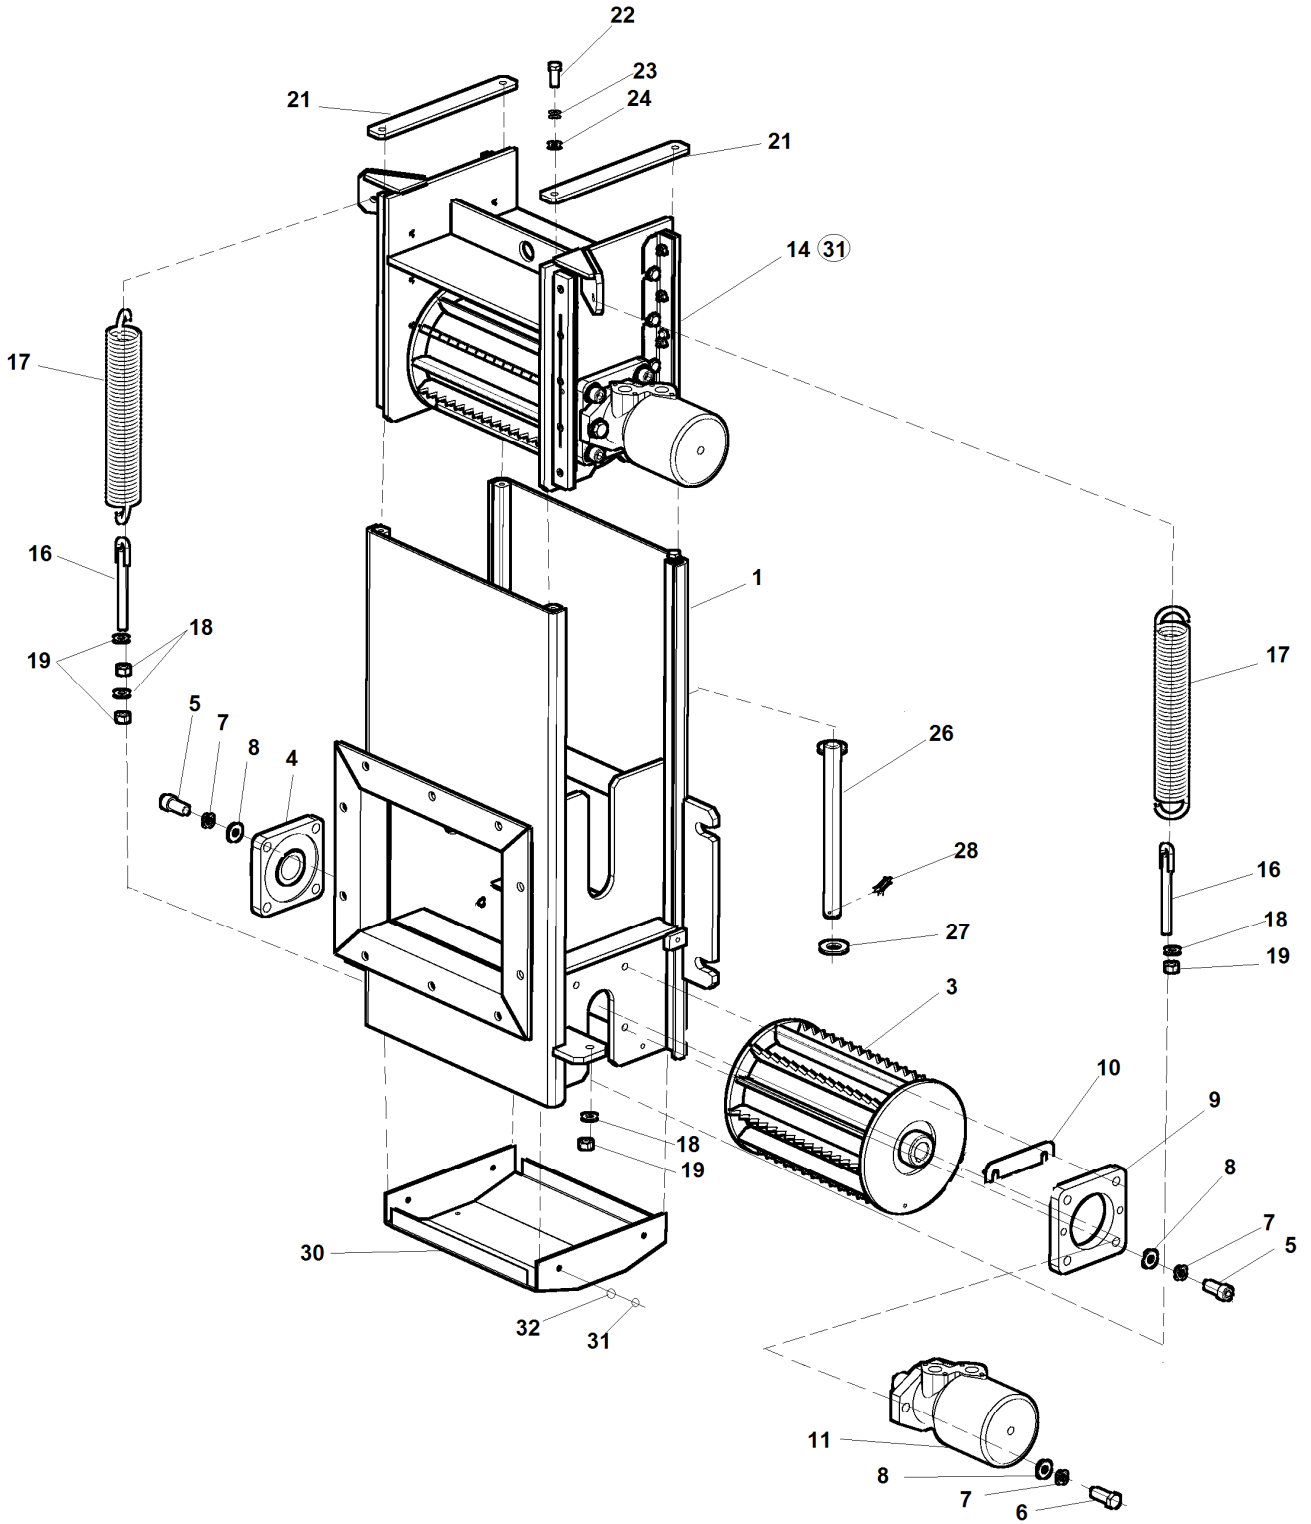

3	Vkládací válce			 05/2013		
	Einlegewalzen		Feeding rolls		LS 150 D	
1	2		3	4		
1	Skříň Schrank	Box	LS 2310	-	1	
3	Válec spodní Unterzylinder	Lower cylinder	LS 2270	-	1	
4	Ložisko UCF 207 Lager	Bearing	000 399	-	1	
5	Šroub M12x30 Schraube	Screw	000 425	ČSN 02 1143.55	8	
6	Šroub M12x35 Schraube	Screw	001 363	ČSN 02 1103.55	2	
7	Podložka 12 Unterlage	Washer	000 833	ČSN 02 1740.05	10	
8	Podložka 13 Unterlage	Washer	000 052	ČSN 02 1702.15	10	
9	Příruba hydromotoru Flansch	Flange	LS 2306	-	1	
10	Podložka Unterlage	Washer	LS 2307	-	1	
11	Hydromotor MR250C Hydraulische	Hydraulic	LS 0665	-	1	
14	Rám s válcem Rahmen mit Zylinder	Frame with cylinder	LS 2261	-	1	
16	Napínák pružiny Federspanner	Spring tensioner	LS 0412	-	2	
17	Pružina TZ 5x45x275 Feder	Spring	000 579	-	2	
18	Podložka 10,5 Unterlage	Washer	000 045	ČSN 02 1702.15	4	
19	Matice M10 Mutter	Nut	000 028	ČSN 02 1401.25	4	
21	Příčka Querträger	Cross-brace	LS 0405	-	2	
22	Šroub M8x25 Schraube	Screw	000 594	ČSN 02 1103.55	4	
23	Podložka 8 Unterlage	Washer	000 786	ČSN 02 1740.05	4	
24	Podložka 8,4 Unterlage	Washer	000 037	ČSN 02 1702.15	4	
26	Čep Bolzen	Pin	LS 2308	-	1	
27	Podložka 21 Unterlage	Washer	000 174	ČSN 02 1702.15	1	
28	Závlačka 4x32 Splint	Split pin	001 029	ČSN 02 1781.05	1	
30	Kryt Deckel	Cover	LS 2320	-	1	
31	Šroub M8x16 Schraube	Screw	000 638	ČSN 02 1103.55	4	
32	Podložka 8 Unterlage	Washer	000 786	ČSN 02 1740.05	4