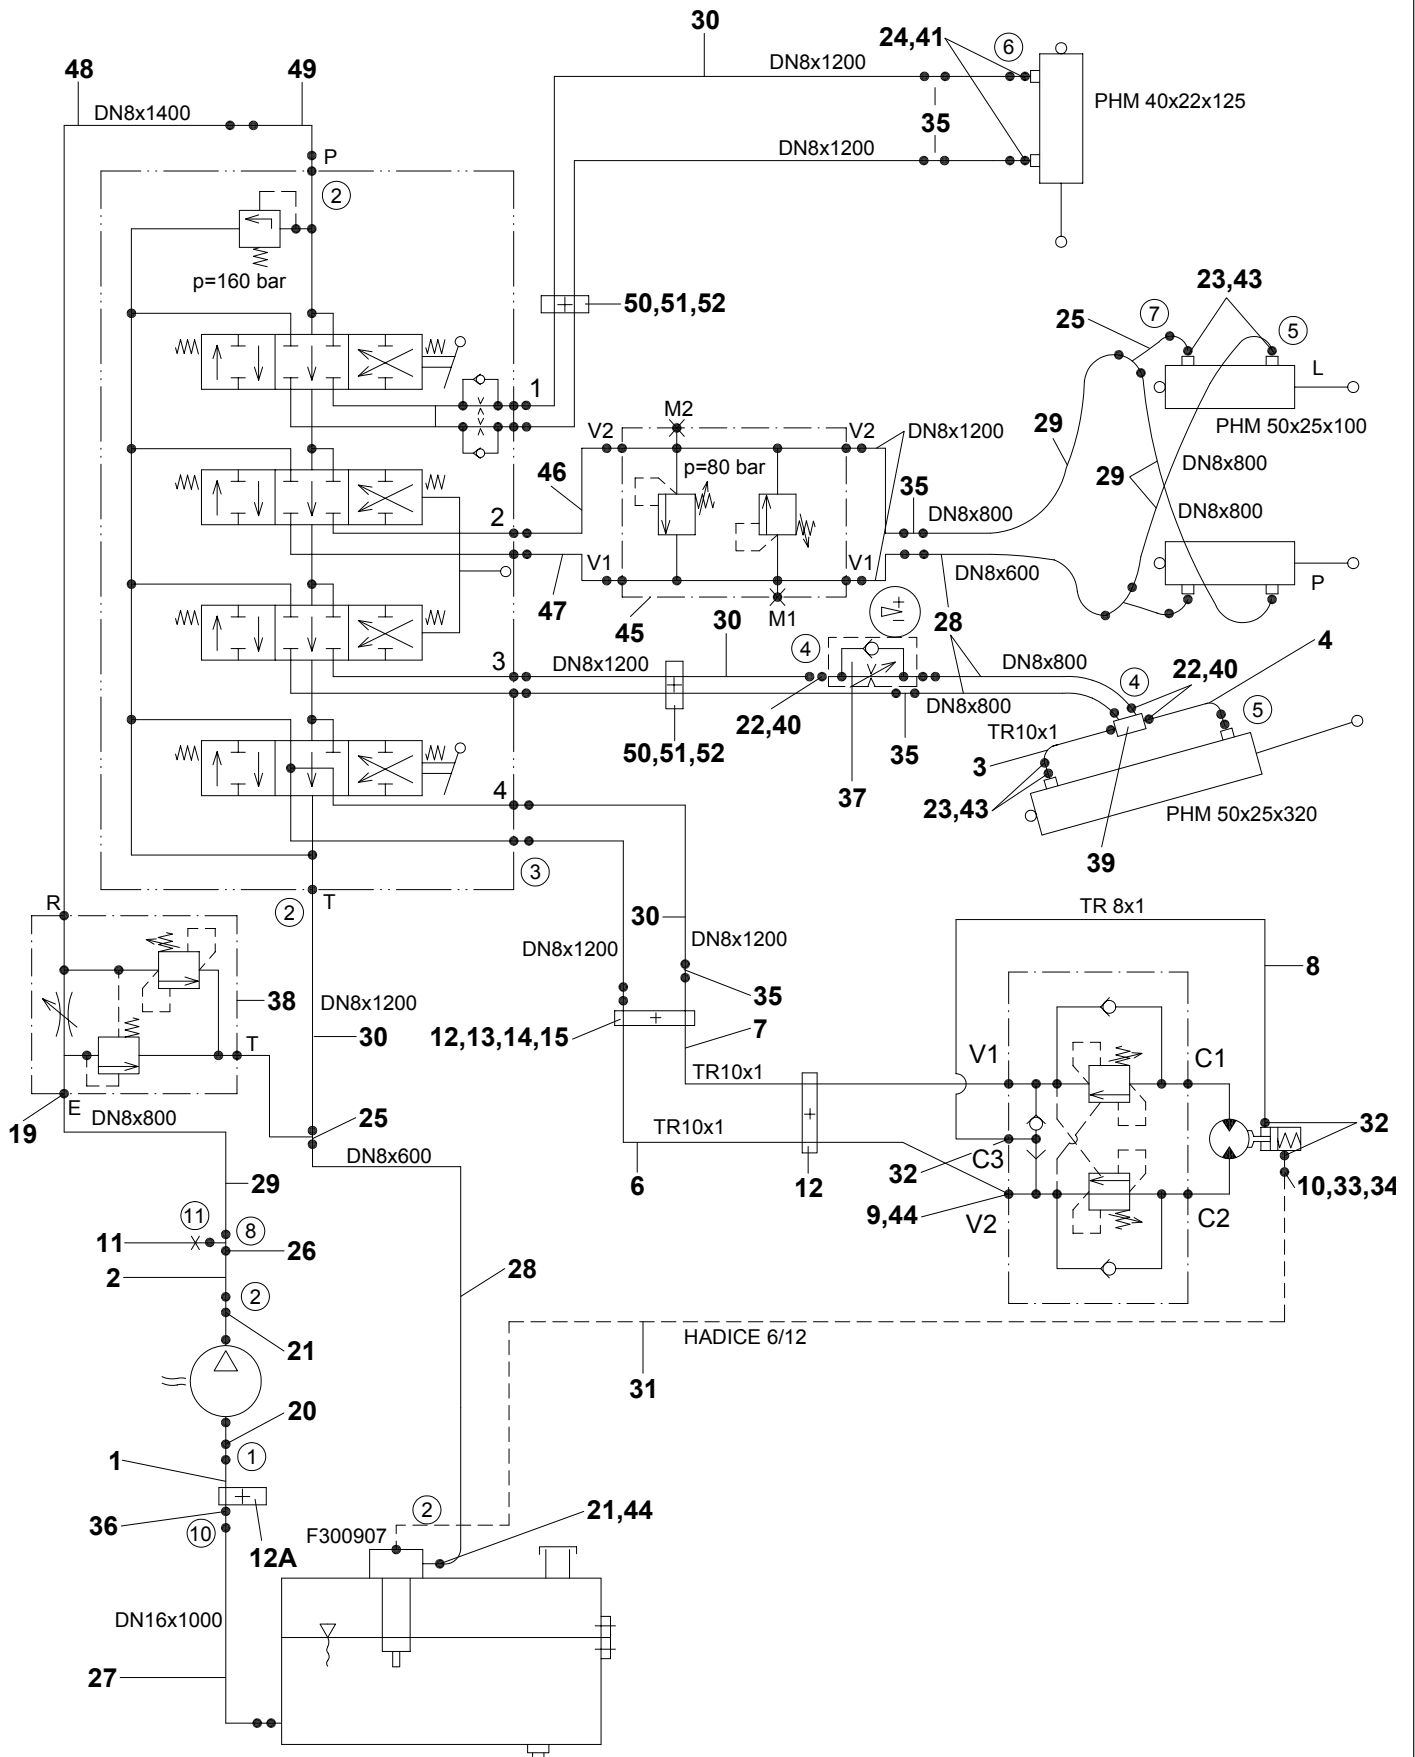

10	Hydraulický obvod				 07/2006	
	Hydraulischer Kreis		Hydraulic circuit		F 500	H
1	2		3	4		
1	Potrubí S Leitung	Piping	F 300 940	-	1	
2	Potrubí P Leitung	Piping	F 300 942	-	1	
3	Potrubí 1.1 Leitung	Piping	F 300 944	-	1	
4	Potrubí 1.2 Leitung	Piping	F 300 946	-	1	
6	Potrubí 3.1 Leitung	Piping	F 300 950	-	1	
7	Potrubí 3.2 Leitung	Piping	F 300 953	-	1	
8	Potrubí 4.1 Leitung	Piping	F 300 956	-	1	
9	Šroub Schraube	Screw	F 300 905	-	2	
10	Nátrubek Stutzen	Coupling	F 300 908	-	1	
11	Záslepka Blindflansch	Blind	F 300 920	-	1	
12	Příchytka 10/10 Schelle	Clip	F 300 919	-	2	
12 A	Příchytka 10/15 Schelle	Clip	F 300 922	-	1	
13	Šroub M6x30 Schraube	Screw	001 441	ČSN 02 1103.15	3	
14	Podložka 6 Unterlage	Washer	000 791	ČSN 02 1740.05	3	
15	Maticе M6 Mutter	Nut	000 026	ČSN 02 1401.25	3	
19	Hrdlo přímé PHAR2 G3/8/M16 Stutzen	Socket	001 318	-	3	
20	Hrdlo přímé PHER2 G1/2/M22 Stutzen	Socket	001 320	-	1	
21	Hrdlo přímé PHAR2 G1/2/M16 Stutzen	Socket	001 319	-	2	
22	Hrdlo přímé PHAR2 G1/4/M16 Stutzen	Socket	001 317	-	6	
23	Hrdlo přímé PHAM2 M22/M16 Stutzen	Socket	001 316	-	6	
24	Hrdlo přímé PHAM2 M16/M16 Stutzen	Socket	001 315	-	2	
25	Spojka T TSS02 M16/M16 Kupplung	Coupling	001 323	-	3	
26	Spojka T TS2 3/M16 Kupplung	Coupling	001 322	-	1	
27	Hadice 1SN DN16x1000 DKL DKL90° Schlauch	Hose	001 745	DIN EN 853	1	
28	Hadice 1SN DN08x600 DKL DKL90° Schlauch	Hose	001 304	DIN EN 853	2	
29	Hadice 1SN DN08x800 DKL DKL90° Schlauch	Hose	001 305	DIN EN 853	6	
30	Hadice 1SN DN08x1200 DKL DKL90° Schlauch	Hose	001 306	DIN EN 853	11	
31	Hadička L=2000 Schlauch	Hose	000 397	-	1	
32	Připojka úhlová UPS G1/4/M14 Anschluß	Connection	001 451	-	3	
33	Maticе převlečná M2 8L M14 Überwurftmutter	Cap nut	001 324	-	1