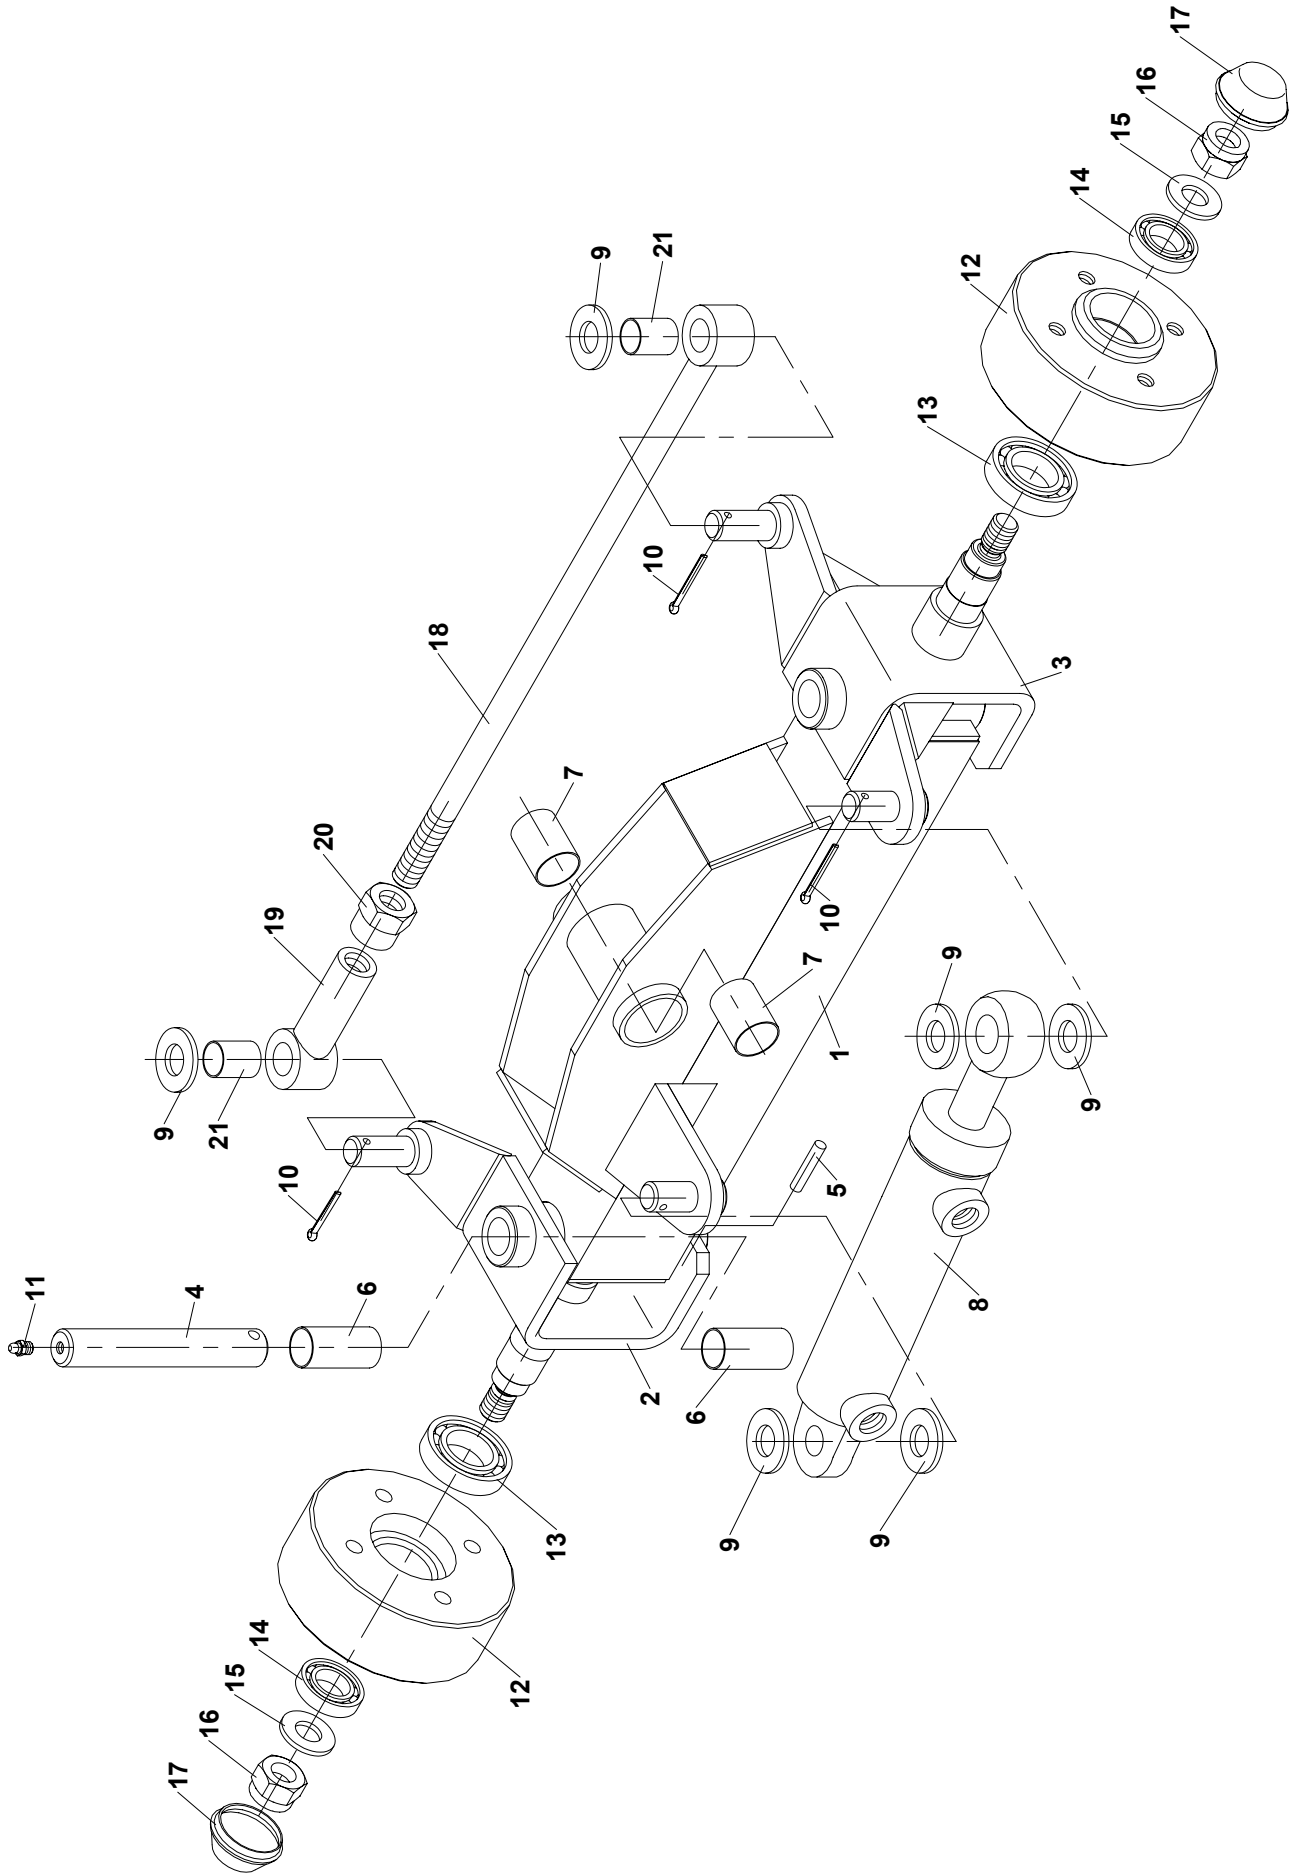

03	Zadní náprava				 07/2006	
	Hintensrachse		Rear axle		F 500	H
1	2		3	4		
1	Hřídel Welle	Schaft	F 300 201	-	1	
2	Náboj kola Radnabe	Hub	F 300 202	-	2	
3	Západka Klinke	Pawl	F 300 203	-	2	
4	Pouzdro Buchse	Bush	F 300 204	-	2	
5	Rohatka Klinkenrad	Ratchet	F 300 213	-	2	
6	Převodovka RT 160 Überweisungsauftrag	Bearbox	001 286	-	1	
7	Zátka G1/2" Propfen	Plug	001 361	-	1	
8	Brzda HYDRO ELB Bremse	Brake	001 287	-	1	
9	Motor HYDRO EPM Ölmotor	Hydraulic motor	001 992	-	1	
10	Ventil Ventil	Valve	001 288	-	1	
11	Šroub M12x35 16226 Schraube	Screw	001 966	-	2	
12	Šroub M12x35 Schraube	Screw	001 363	ČSN 02 1103.55	4	
13	Podložka 13 Unterlage	Washer	000 052	ČSN 02 1702.15	4	
14	Podložka 12 Unterlage	Washer	000 833	ČSN 02 1740.05	4	
15	Šroub M8x50 Schraube	Screw	001 364	ČSN 02 1143.50	4	
16	Ložisko UCP 208 Lager	Bearing	001 206	-	2	
17	Šroub M12x55 Schraube	Screw	001 365	ČSN 02 1101.55	4	
18	Podložka M12 Unterlage	Washer	001 033	-	6	
19	Matice M12 Mutter	Nut	000 576	ČSN 02 1492.25	6	
20	Pero 12x8x80 Feder	Feather	001 308	ČSN 02 2562	1	
21	Pero 12x8x40 Feder	Feather	001 240	ČSN 02 2562	2	
22	Ložisko 6206 Z Lager	Bearing	000 994	ČSN 02 4640	2	
23	Ložisko 6005 Lager	Bearing	001 309	ČSN 02 4630	2	
24	Podložka 19 Unterlage	Washer	000 054	ČSN 02 1702.15	2	
25	Matice M18x1,5 Mutter	Nut	000 966	ČSN 021492.25	2	
26	Vičko FAVORIT Deckel	Cover	000 060	-	2	
27	Pružina TLZ 1,25x17,2x40 Feder	Spring	001 313	-	2	
28	Kolík 5x30 Stift	Pin	001 366	ČSN 02 2156	2	
29	Kroužek klíčový 40 Ring	Ring	001 367	-	1	
30	O - Kroužek 82x2 O - Ring	O - Ring	-	-	1