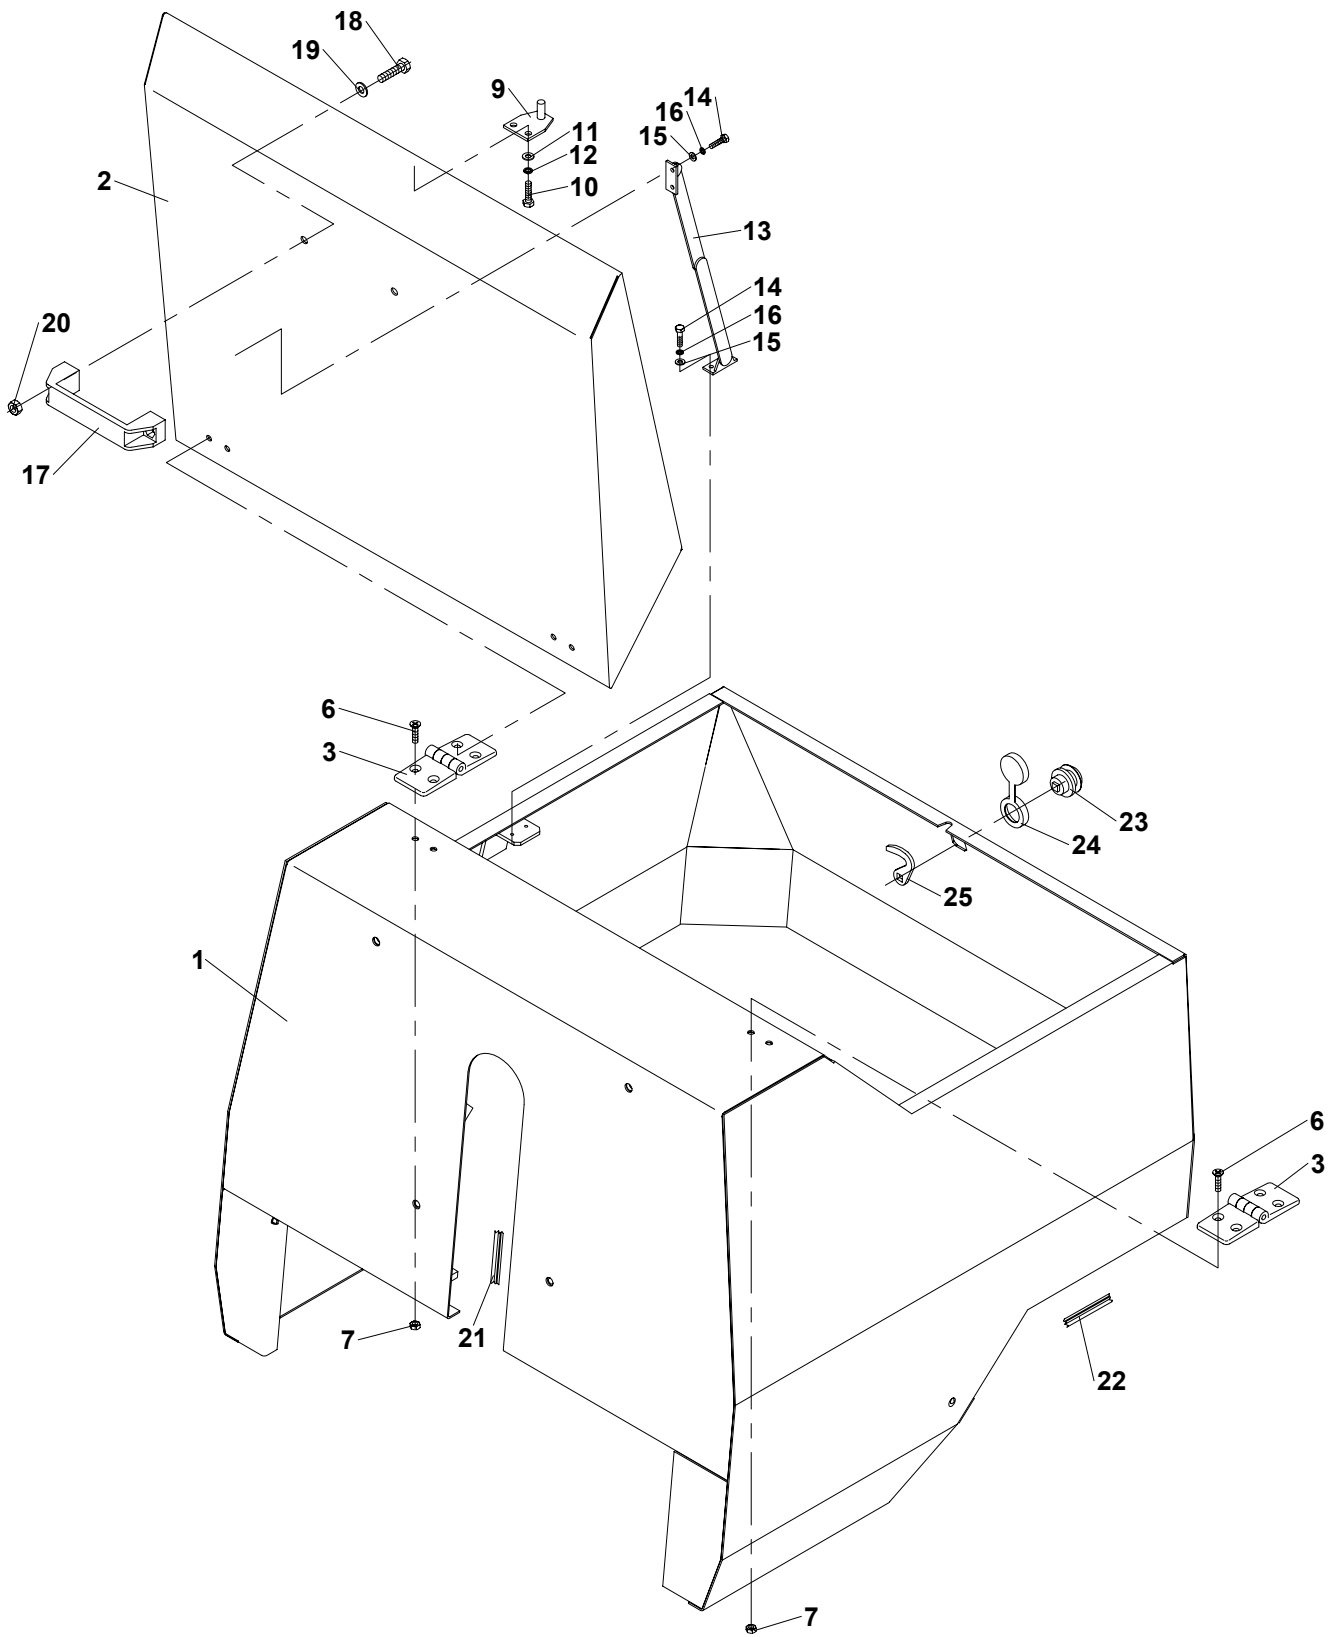

07	Otočný panel				 07/2006
	Drehpaneel		Turnable panel		
1	2		3	4	F 500 H
1	Rameno panelu Arm des Paneeles	Arm of panel	F 300 723	-	1
2	Pouzdro KU 3040 Buchse	Bush	001 195	-	2
3	Páka Hebel	Lever	F 300 712	-	1
4	Čep Bolzen	Pin	F 300 703	-	1
5	Páčka Hebel	Lever	F 300 707	-	1
6	Kolík 5x25 Stift	Pin	001 385	ČSN 02 2156	1
7	Pružina TZ 2x18x70 Feder	Spring	001 314	-	1
8	Rukojeť kuželová Griff	Handle	001 386	-	1
9	Rozvaděč Verteiler	Distributor	F 300 903	-	1
10	Šroub M8x60 Schraube	Screw	001 056	ČSN 02 1101.15	3
11	Podložka 8 Unterlage	Washer	000 786	ČSN 02 1740.05	3
12	Matice M8 Mutter	Nut	000 027	ČSN 02 1401.25	3
13	Kryt panelu Deckel	Cover	F 300 718	-	1
14	Šroub M8x16 Schraube	Screw	000 193	ČSN 02 1103.15	7
15	Podložka 8,4 Unterlage	Washer	000 037	ČSN 02 1702.15	9
16	Podložka 8 Unterlage	Washer	000 786	ČSN 02 1740.05	2
17	Matice M8 Mutter	Nut	000 027	ČSN 02 1401.25	2
18	Příložka Beilage	Packing piece	F 300 701	-	1
19	Zástěra Schürze	Apron	F 300 702	-	1
20	Oblouk Bogen	Arc	F 300 710	-	1
21	Podložka 10,5 Unterlage	Washer	000 045	ČSN 02 1702.15	2
22	Podložka 10 Unterlage	Washer	000 820	ČSN 021740.05	2
23	Matice M10 Mutter	Nut	000 028	ČSN 02 1401.25	2
24	Přichytka Schelle	Clip	F 300 705	-	2
25	Podložka Unterlage	Washer	F 300 744	-	2
26	Šroub M6x16 Schraube	Screw	000 809	ČSN 02 1103.15	4
27	Matice M6 Mutter	Nut	000 026	ČSN 02 1401.25	4
28	Panel I Paneel	Panel	F 300 706	-	1
29	Panel II Paneel	Panel	F 300 736	-	1
30	Víčko Deckel	Lid	F 300 704	-	1