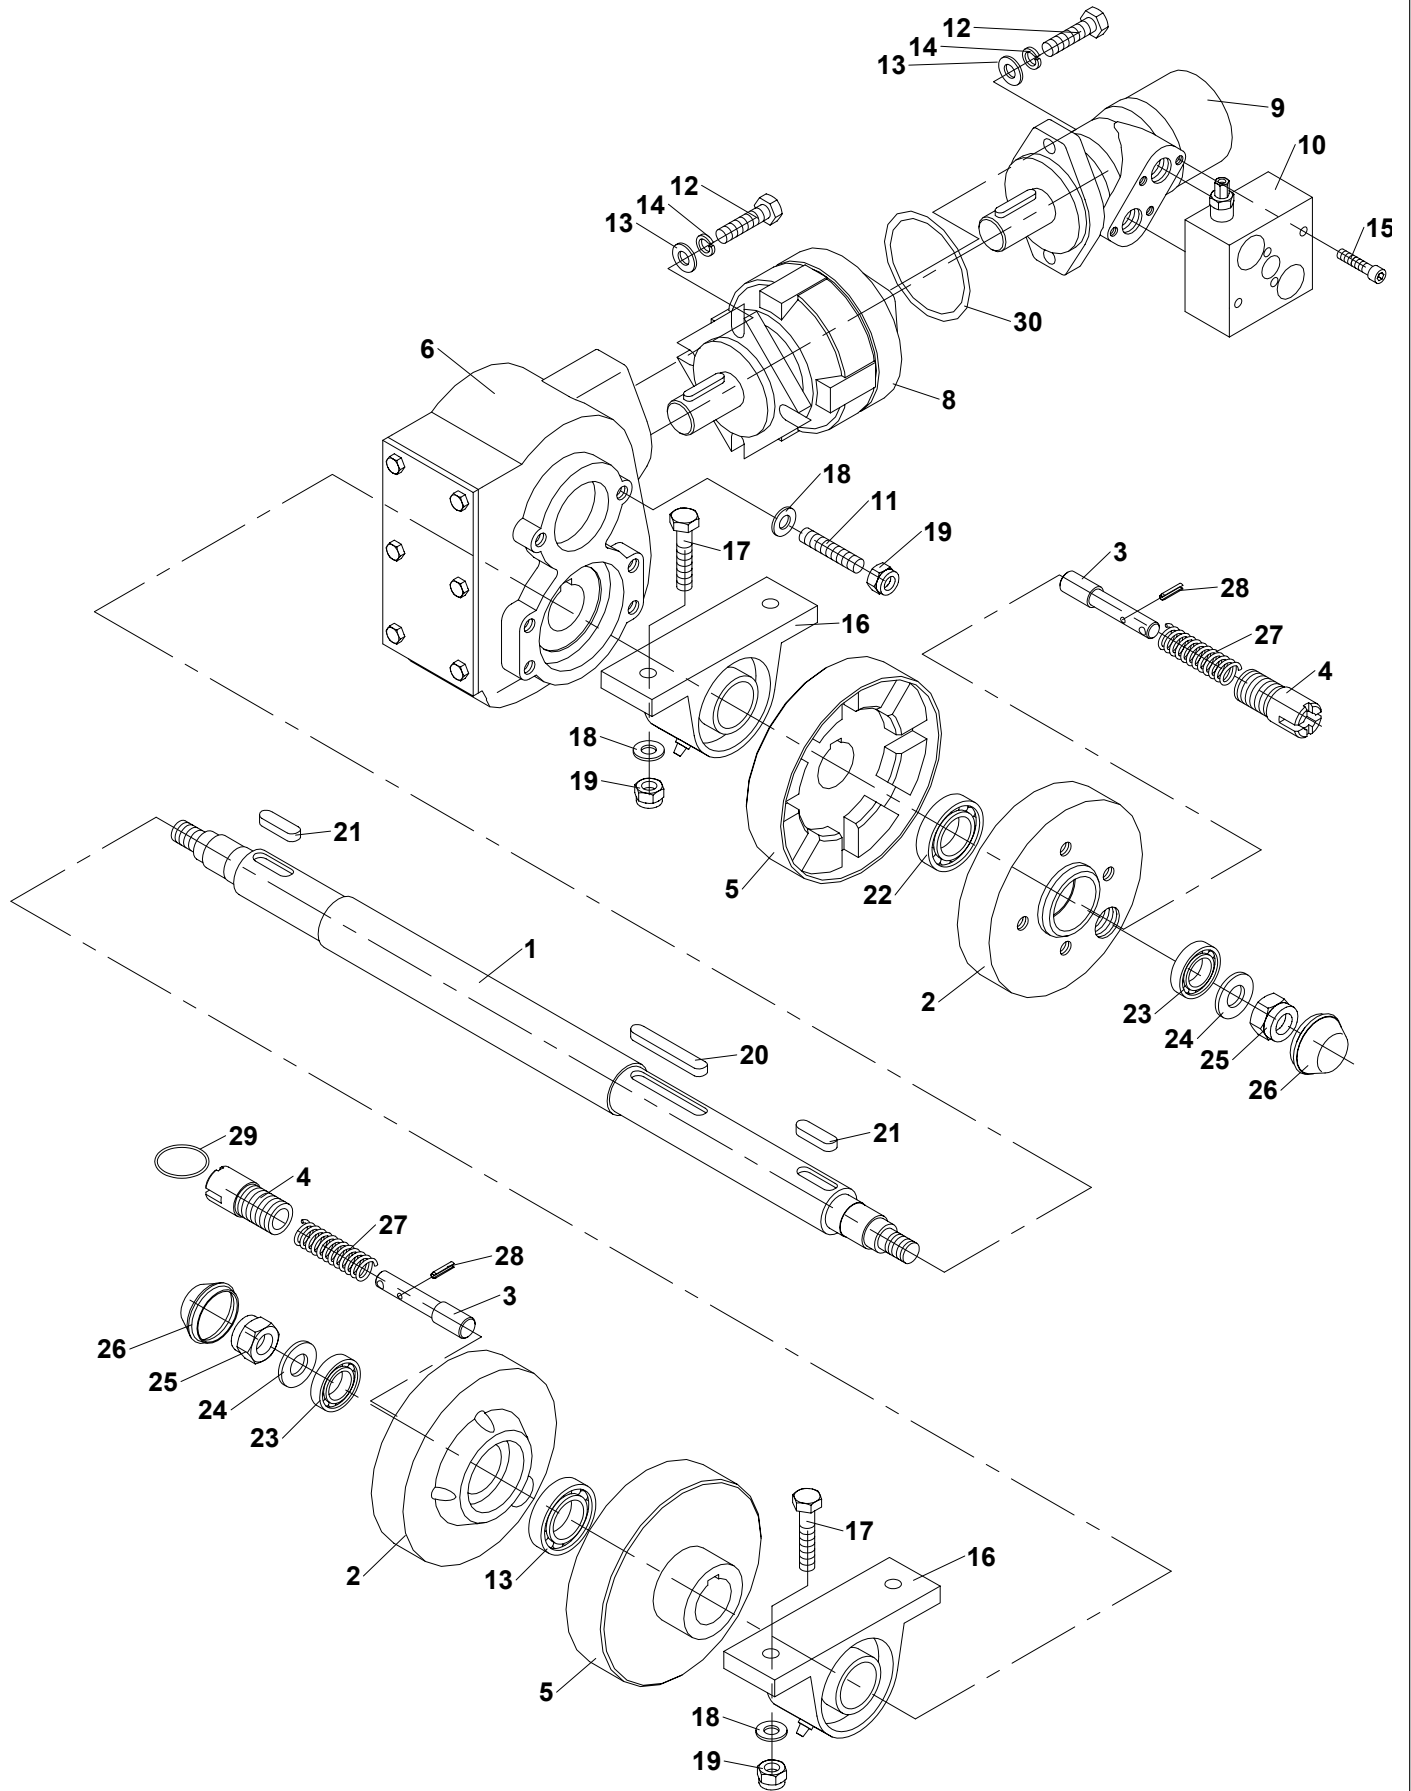

03	Zadní náprava				 07/2006	
	Hintensrachse		Rear axle		F 500	H
1	2		3	4		
1	Hřídel Welle	Schaft	F 300 201	-	1	
2	Náboj kola Radnabe	Hub	F 300 202	-	2	
3	Západka Klinke	Pawl	F 300 203	-	2	
4	Pouzdro Buchse	Bush	F 300 204	-	2	
5	Rohatka Klinkenrad	Ratchet	F 300 213	-	2	
6	Převodovka RT 160 Überweisungsauftrag	Bearbox	001 286	-	1	
7	Zátka G1/2" Propfen	Plug	001 361	-	1	
8	Brzda HYDRO ELB Bremse	Brake	001 287	-	1	
9	Motor HYDRO EPM Ölmotor	Hydraulic motor	001 992	-	1	
10	Ventil Ventil	Valve	001 288	-	1	
11	Šroub M12x35 16226 Schraube	Screw	001 966	-	2	
12	Šroub M12x35 Schraube	Screw	001 363	ČSN 02 1103.55	4	
13	Podložka 13 Unterlage	Washer	000 052	ČSN 02 1702.15	4	
14	Podložka 12 Unterlage	Washer	000 833	ČSN 02 1740.05	4	
15	Šroub M8x50 Schraube	Screw	001 364	ČSN 02 1143.50	4	
16	Ložisko UCP 208 Lager	Bearing	001 206	-	2	
17	Šroub M12x55 Schraube	Screw	001 365	ČSN 02 1101.55	4	
18	Podložka M12 Unterlage	Washer	001 033	-	6	
19	Matice M12 Mutter	Nut	000 576	ČSN 02 1492.25	6	
20	Pero 12x8x80 Feder	Feather	001 308	ČSN 02 2562	1	
21	Pero 12x8x40 Feder	Feather	001 240	ČSN 02 2562	2	
22	Ložisko 6206 Z Lager	Bearing	000 994	ČSN 02 4640	2	
23	Ložisko 6005 Lager	Bearing	001 309	ČSN 02 4630	2	
24	Podložka 19 Unterlage	Washer	000 054	ČSN 02 1702.15	2	
25	Matice M18x1,5 Mutter	Nut	000 966	ČSN 021492.25	2	
26	Vičko FAVORIT Deckel	Cover	000 060	-	2	
27	Pružina TLZ 1,25x17,2x40 Feder	Spring	001 313	-	2	
28	Kolík 5x30 Stift	Pin	001 366	ČSN 02 2156	2	
29	Kroužek klíčový 40 Ring	Ring	001 367	-	1	
30	O - Kroužek 82x2 O - Ring	O - Ring	-	-	1