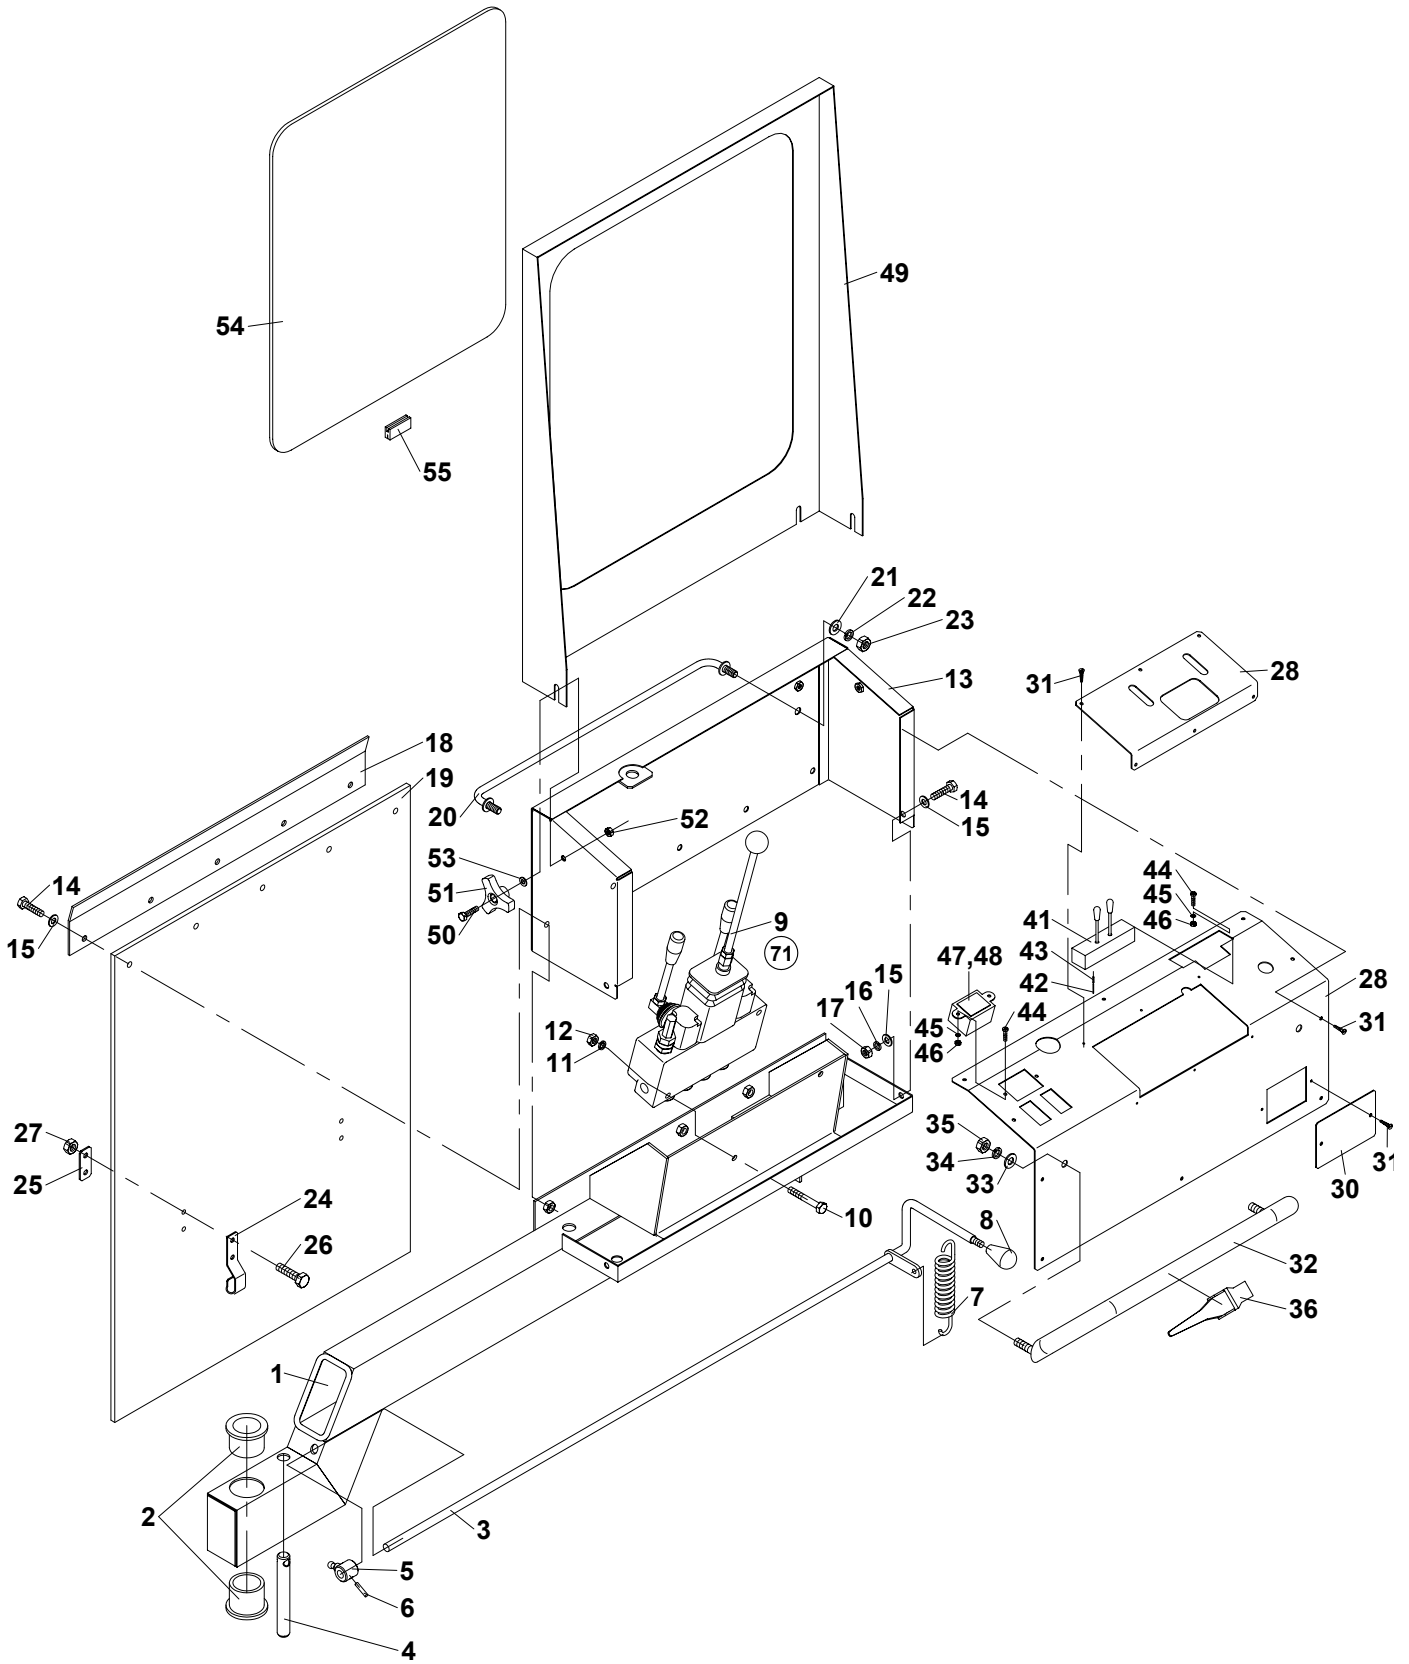

07	Otočný panel				 07/2006
	Drehpaneel		Turnable panel		
1	2		3	4	F 500 H
1	Rameno panelu Arm des Paneeles	Arm of panel	F 300 723	-	1
2	Pouzdro KU 3040 Buchse	Bush	001 195	-	2
3	Páka Hebel	Lever	F 300 712	-	1
4	Čep Bolzen	Pin	F 300 703	-	1
5	Páčka Hebel	Lever	F 300 707	-	1
6	Kolík 5x25 Stift	Pin	001 385	ČSN 02 2156	1
7	Pružina TZ 2x18x70 Feder	Spring	001 314	-	1
8	Rukojeť kuželová Griff	Handle	001 386	-	1
9	Rozvaděč Verteiler	Distributor	F 300 903	-	1
10	Šroub M8x60 Schraube	Screw	001 056	ČSN 02 1101.15	3
11	Podložka 8 Unterlage	Washer	000 786	ČSN 02 1740.05	3
12	Matice M8 Mutter	Nut	000 027	ČSN 02 1401.25	3
13	Kryt panelu Deckel	Cover	F 300 718	-	1
14	Šroub M8x16 Schraube	Screw	000 193	ČSN 02 1103.15	7
15	Podložka 8,4 Unterlage	Washer	000 037	ČSN 02 1702.15	9
16	Podložka 8 Unterlage	Washer	000 786	ČSN 02 1740.05	2
17	Matice M8 Mutter	Nut	000 027	ČSN 02 1401.25	2
18	Příložka Beilage	Packing piece	F 300 701	-	1
19	Zástěra Schürze	Apron	F 300 702	-	1
20	Oblouk Bogen	Arc	F 300 710	-	1
21	Podložka 10,5 Unterlage	Washer	000 045	ČSN 02 1702.15	2
22	Podložka 10 Unterlage	Washer	000 820	ČSN 021740.05	2
23	Matice M10 Mutter	Nut	000 028	ČSN 02 1401.25	2
24	Přichytka Schelle	Clip	F 300 705	-	2
25	Podložka Unterlage	Washer	F 300 744	-	2
26	Šroub M6x16 Schraube	Screw	000 809	ČSN 02 1103.15	4
27	Matice M6 Mutter	Nut	000 026	ČSN 02 1401.25	4
28	Panel I Paneel	Panel	F 300 706	-	1
29	Panel II Paneel	Panel	F 300 736	-	1
30	Víčko Deckel	Lid	F 300 704	-	1