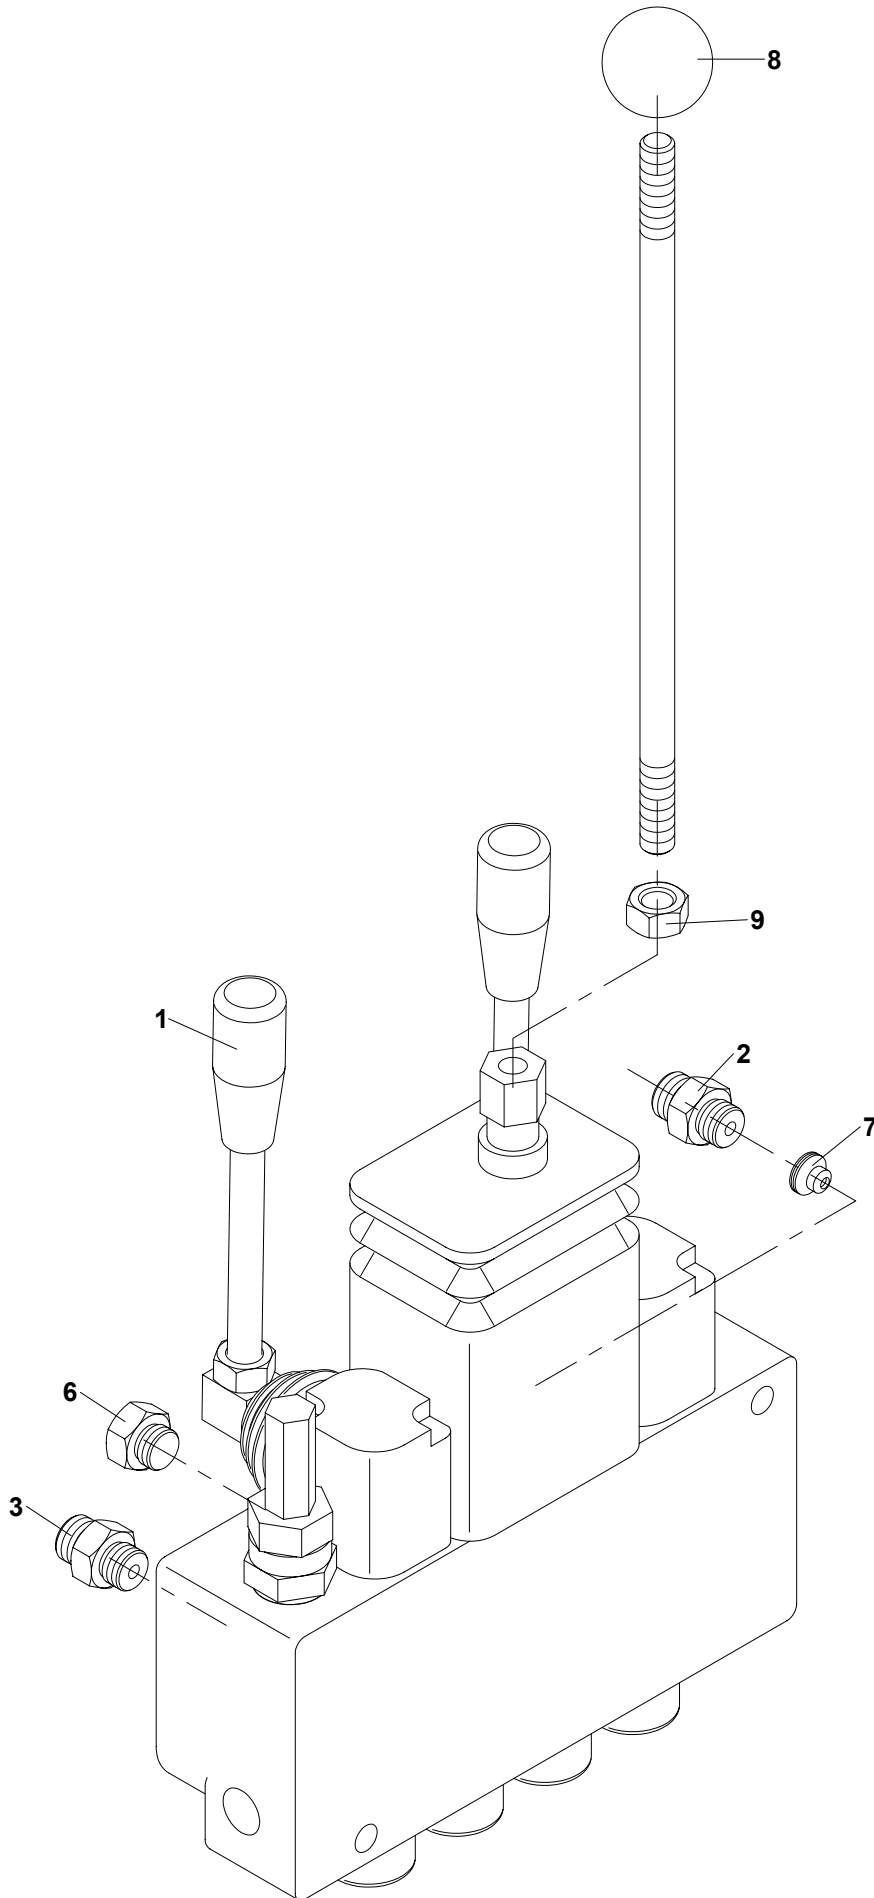

07	Otočný panel				 07/2006
	Drehpaneel		Turnable panel		
1	2		3	4	F 500 H
1	Rameno panelu Arm des Paneeles	Arm of panel	F 300 723	-	1
2	Pouzdro KU 3040 Buchse	Bush	001 195	-	2
3	Páka Hebel	Lever	F 300 712	-	1
4	Čep Bolzen	Pin	F 300 703	-	1
5	Páčka Hebel	Lever	F 300 707	-	1
6	Kolík 5x25 Stift	Pin	001 385	ČSN 02 2156	1
7	Pružina TZ 2x18x70 Feder	Spring	001 314	-	1
8	Rukojeť kuželová Griff	Handle	001 386	-	1
9	Rozvaděč Verteiler	Distributor	F 300 903	-	1
10	Šroub M8x60 Schraube	Screw	001 056	ČSN 02 1101.15	3
11	Podložka 8 Unterlage	Washer	000 786	ČSN 02 1740.05	3
12	Matice M8 Mutter	Nut	000 027	ČSN 02 1401.25	3
13	Kryt panelu Deckel	Cover	F 300 718	-	1
14	Šroub M8x16 Schraube	Screw	000 193	ČSN 02 1103.15	7
15	Podložka 8,4 Unterlage	Washer	000 037	ČSN 02 1702.15	9
16	Podložka 8 Unterlage	Washer	000 786	ČSN 02 1740.05	2
17	Matice M8 Mutter	Nut	000 027	ČSN 02 1401.25	2
18	Příložka Beilage	Packing piece	F 300 701	-	1
19	Zástěra Schürze	Apron	F 300 702	-	1
20	Oblouk Bogen	Arc	F 300 710	-	1
21	Podložka 10,5 Unterlage	Washer	000 045	ČSN 02 1702.15	2
22	Podložka 10 Unterlage	Washer	000 820	ČSN 021740.05	2
23	Matice M10 Mutter	Nut	000 028	ČSN 02 1401.25	2
24	Přichytka Schelle	Clip	F 300 705	-	2
25	Podložka Unterlage	Washer	F 300 744	-	2
26	Šroub M6x16 Schraube	Screw	000 809	ČSN 02 1103.15	4
27	Matice M6 Mutter	Nut	000 026	ČSN 02 1401.25	4
28	Panel I Paneel	Panel	F 300 706	-	1
29	Panel II Paneel	Panel	F 300 736	-	1
30	Víčko Deckel	Lid	F 300 704	-	1