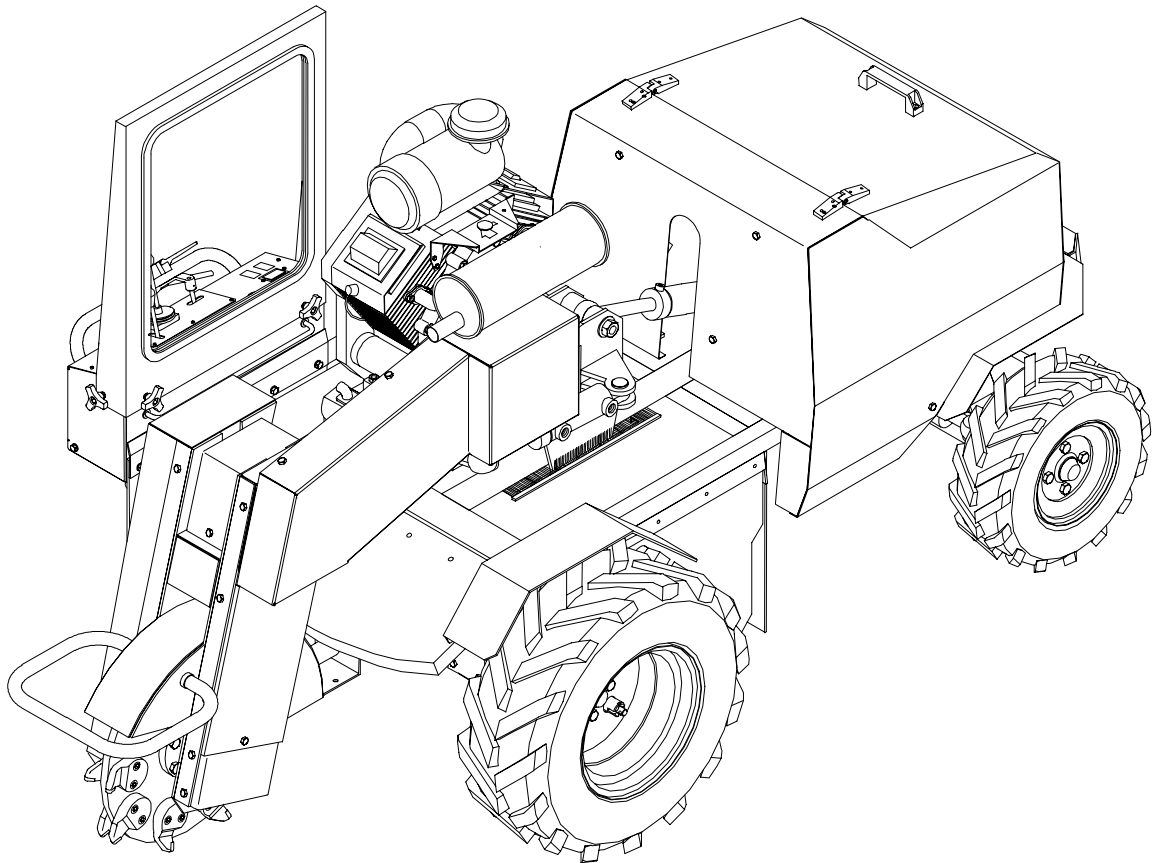

Fréza na pařezy
Baumstumpträse
Stump Cutter

F 500 H

Katalog náhradních dílů
Ersatzteilkatalog
Spare parts catalogue

07 / 2006

Pokyny k objednávání náhradních dílů

Tento katalog obsahuje seznam součástí a jejich sestavení do montážních skupin. Katalog je uspořádán tak, že za ilustrovanou stranou následuje textová strana. Na textové straně jsou tyto kolonky :