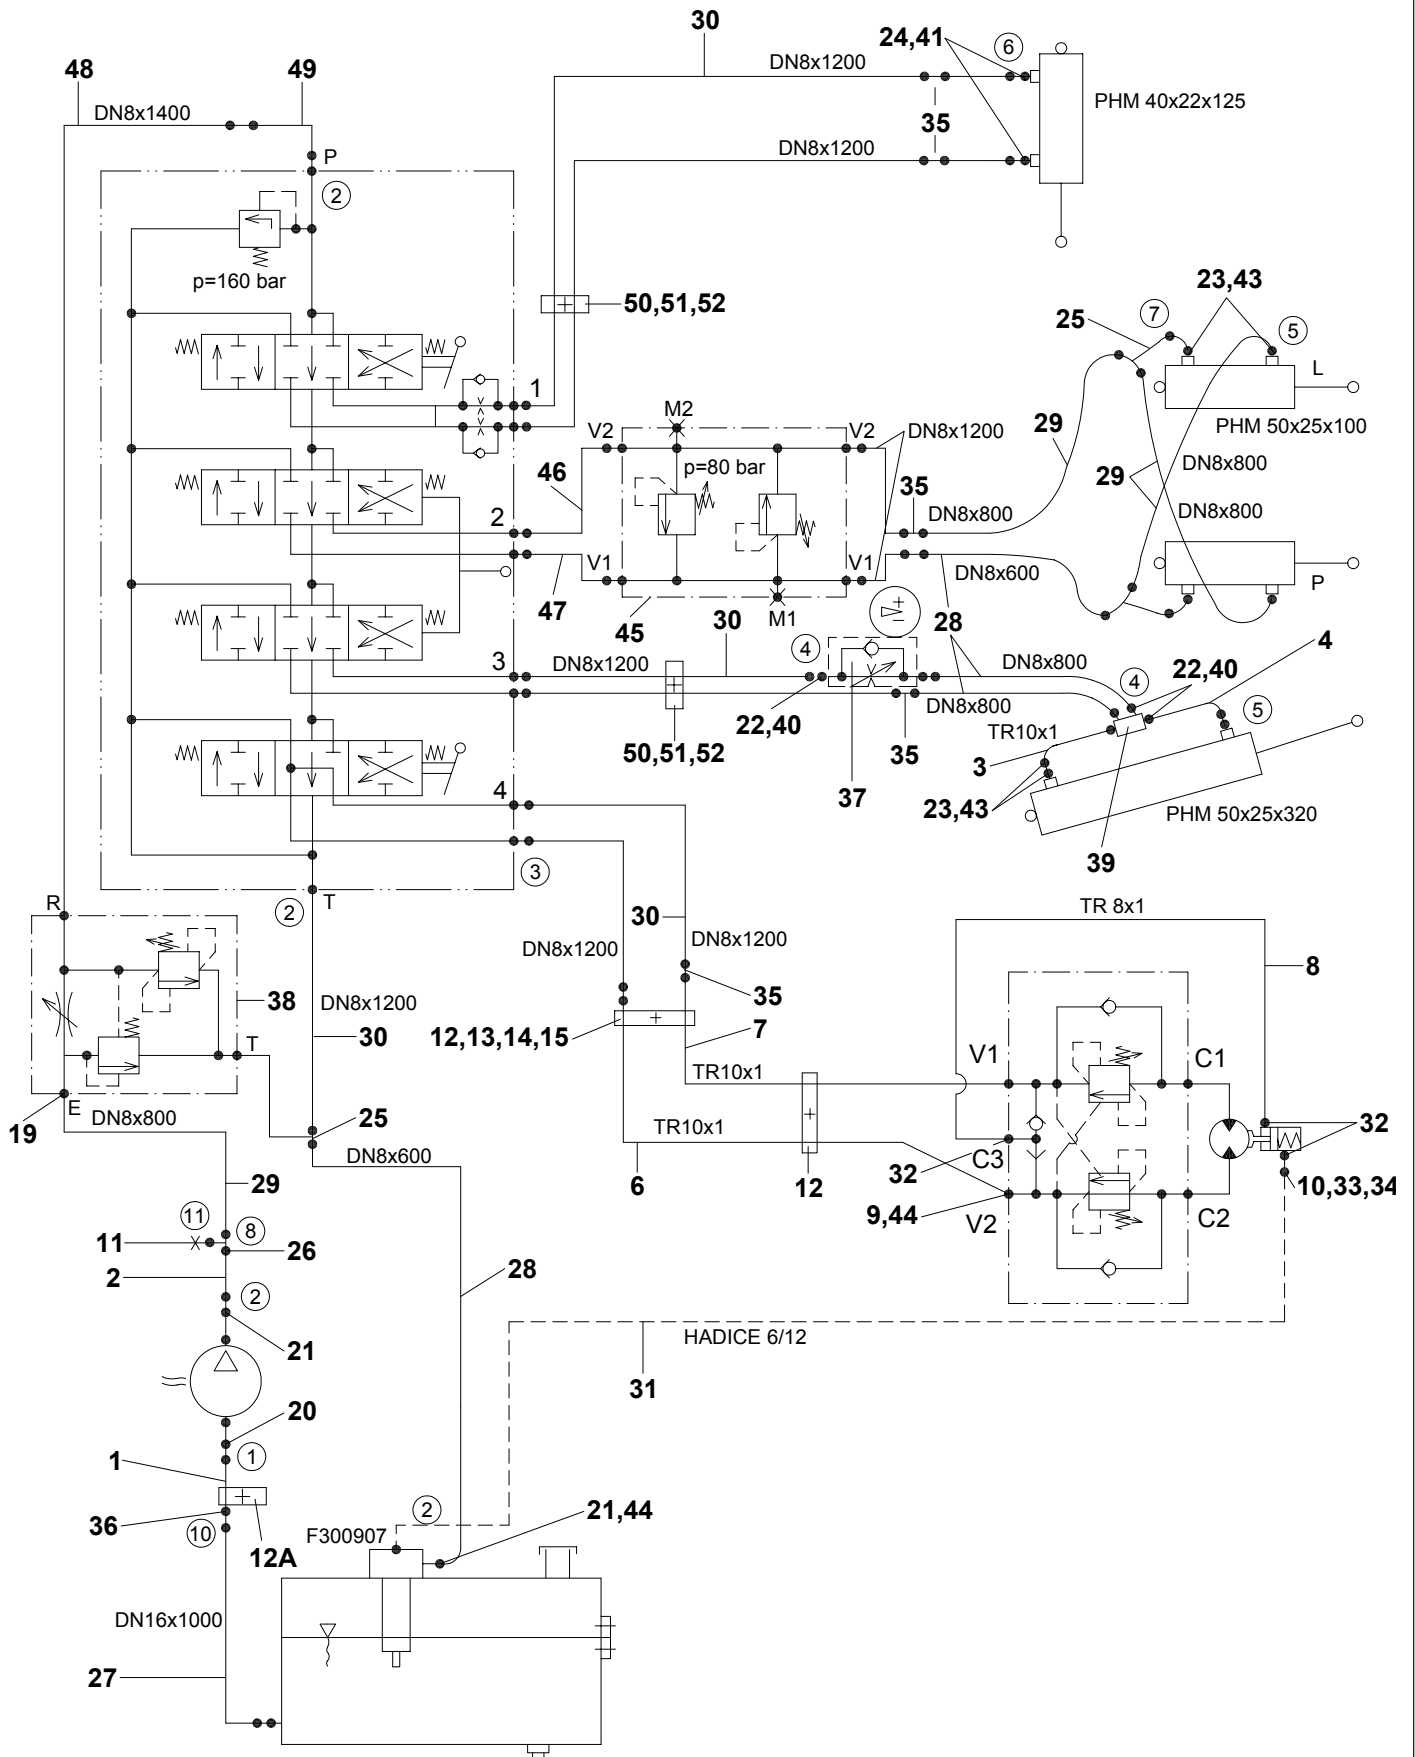

A	A					
1	2	3	4	F 500 H		
				5	5	

A - označení skupiny

1 - číslo položky katalogu

2 - název součásti, rozměr

3 - objednávací číslo

4 - ČSN

5 - počet kusů do sestavy

V obrazové části katalogu znamená:

07	Otočný panel				 07/2006
	Drehpaneel		Turnable panel		
1	2		3	4	F 500 H
1	Rameno panelu Arm des Paneeles	Arm of panel	F 300 723	-	1
2	Pouzdro KU 3040 Buchse	Bush	001 195	-	2
3	Páka Hebel	Lever	F 300 712	-	1
4	Čep Bolzen	Pin	F 300 703	-	1
5	Páčka Hebel	Lever	F 300 707	-	1
6	Kolík 5x25 Stift	Pin	001 385	ČSN 02 2156	1
7	Pružina TZ 2x18x70 Feder	Spring	001 314	-	1
8	Rukojeť kuželová Griff	Handle	001 386	-	1
9	Rozvaděč Verteiler	Distributor	F 300 903	-	1
10	Šroub M8x60 Schraube	Screw	001 056	ČSN 02 1101.15	3
11	Podložka 8 Unterlage	Washer	000 786	ČSN 02 1740.05	3
12	Matice M8 Mutter	Nut	000 027	ČSN 02 1401.25	3
13	Kryt panelu Deckel	Cover	F 300 718	-	1
14	Šroub M8x16 Schraube	Screw	000 193	ČSN 02 1103.15	7
15	Podložka 8,4 Unterlage	Washer	000 037	ČSN 02 1702.15	9
16	Podložka 8 Unterlage	Washer	000 786	ČSN 02 1740.05	2
17	Matice M8 Mutter	Nut	000 027	ČSN 02 1401.25	2
18	Příložka Beilage	Packing piece	F 300 701	-	1
19	Zástěra Schürze	Apron	F 300 702	-	1
20	Oblouk Bogen	Arc	F 300 710	-	1
21	Podložka 10,5 Unterlage	Washer	000 045	ČSN 02 1702.15	2
22	Podložka 10 Unterlage	Washer	000 820	ČSN 021740.05	2
23	Matice M10 Mutter	Nut	000 028	ČSN 02 1401.25	2
24	Přichytka Schelle	Clip	F 300 705	-	2
25	Podložka Unterlage	Washer	F 300 744	-	2
26	Šroub M6x16 Schraube	Screw	000 809	ČSN 02 1103.15	4
27	Matice M6 Mutter	Nut	000 026	ČSN 02 1401.25	4
28	Panel I Paneel	Panel	F 300 706	-	1
29	Panel II Paneel	Panel	F 300 736	-	1
30	Víčko Deckel	Lid	F 300 704	-	1