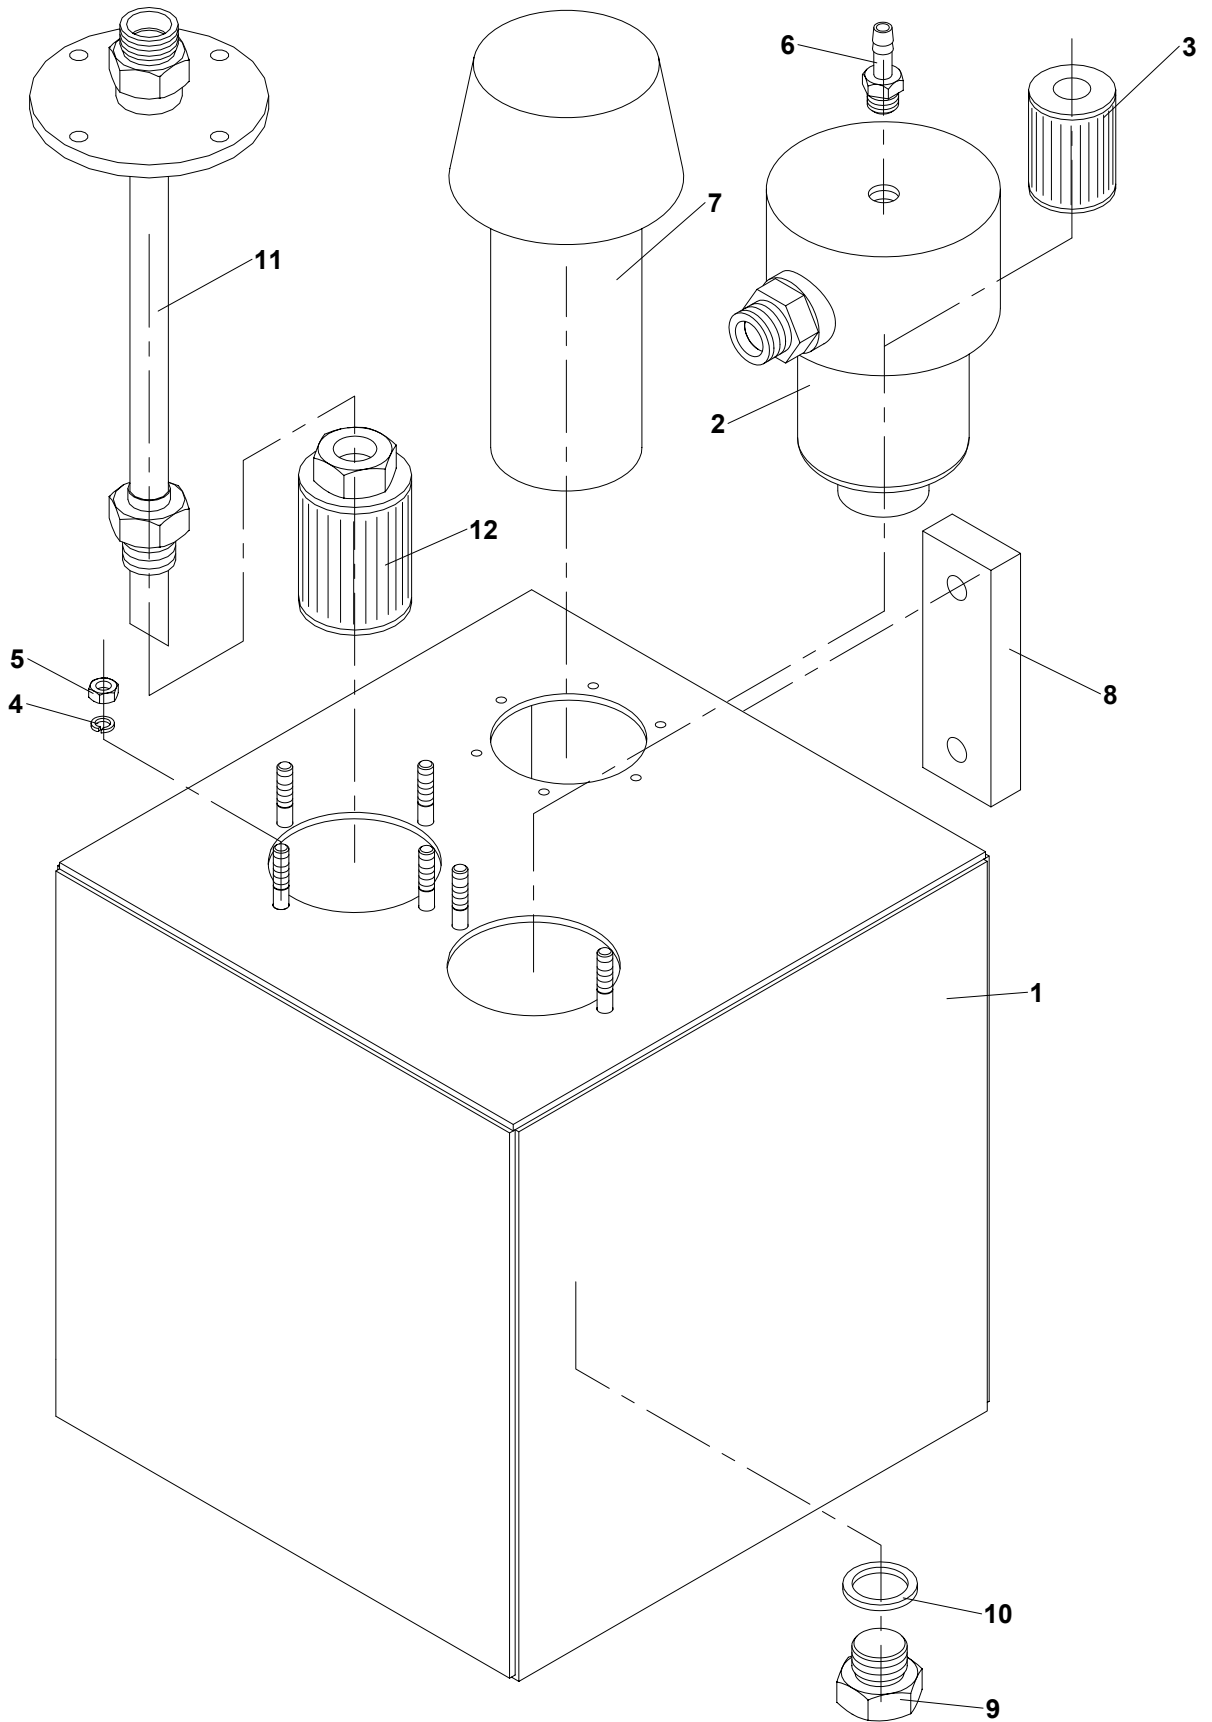

07	Otočný panel				 07/2006
	Drehpaneel		Turnable panel		
1	2		3	4	F 500 H
1	Rameno panelu Arm des Paneeles	Arm of panel	F 300 723	-	1
2	Pouzdro KU 3040 Buchse	Bush	001 195	-	2
3	Páka Hebel	Lever	F 300 712	-	1
4	Čep Bolzen	Pin	F 300 703	-	1
5	Páčka Hebel	Lever	F 300 707	-	1
6	Kolík 5x25 Stift	Pin	001 385	ČSN 02 2156	1
7	Pružina TZ 2x18x70 Feder	Spring	001 314	-	1
8	Rukojeť kuželová Griff	Handle	001 386	-	1
9	Rozvaděč Verteiler	Distributor	F 300 903	-	1
10	Šroub M8x60 Schraube	Screw	001 056	ČSN 02 1101.15	3
11	Podložka 8 Unterlage	Washer	000 786	ČSN 02 1740.05	3
12	Matice M8 Mutter	Nut	000 027	ČSN 02 1401.25	3
13	Kryt panelu Deckel	Cover	F 300 718	-	1
14	Šroub M8x16 Schraube	Screw	000 193	ČSN 02 1103.15	7
15	Podložka 8,4 Unterlage	Washer	000 037	ČSN 02 1702.15	9
16	Podložka 8 Unterlage	Washer	000 786	ČSN 02 1740.05	2
17	Matice M8 Mutter	Nut	000 027	ČSN 02 1401.25	2
18	Příložka Beilage	Packing piece	F 300 701	-	1
19	Zástěra Schürze	Apron	F 300 702	-	1
20	Oblouk Bogen	Arc	F 300 710	-	1
21	Podložka 10,5 Unterlage	Washer	000 045	ČSN 02 1702.15	2
22	Podložka 10 Unterlage	Washer	000 820	ČSN 021740.05	2
23	Matice M10 Mutter	Nut	000 028	ČSN 02 1401.25	2
24	Přichytka Schelle	Clip	F 300 705	-	2
25	Podložka Unterlage	Washer	F 300 744	-	2
26	Šroub M6x16 Schraube	Screw	000 809	ČSN 02 1103.15	4
27	Matice M6 Mutter	Nut	000 026	ČSN 02 1401.25	4
28	Panel I Paneel	Panel	F 300 706	-	1
29	Panel II Paneel	Panel	F 300 736	-	1
30	Víčko Deckel	Lid	F 300 704	-	1