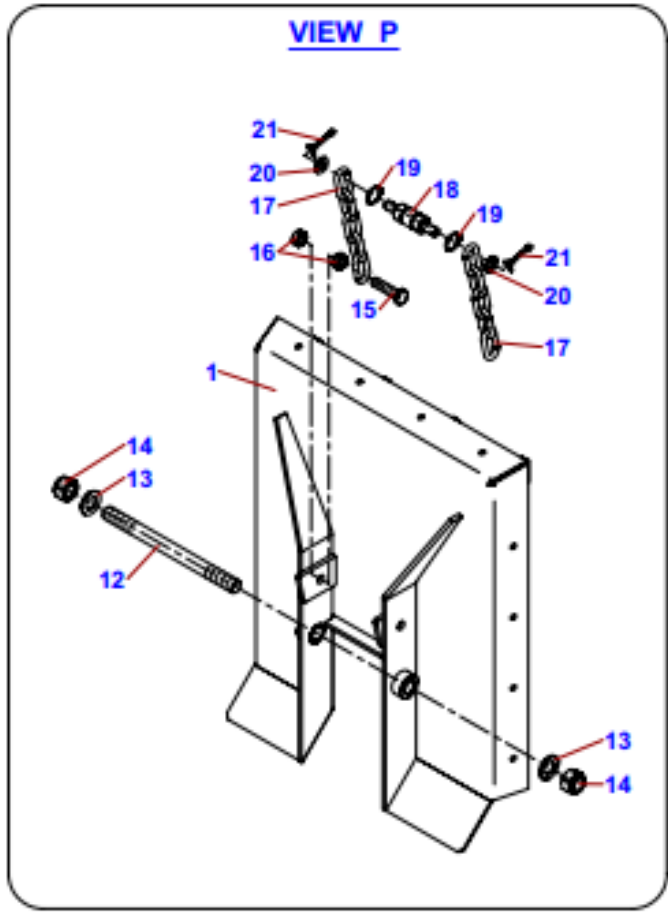

23	Zadní kryt			 07/2013		
	Rückseitige Cover		Back cover		FZ 560T-RC	FZ 560T-M
1	2		3	4		
1	Zadní kryt Rückseitige Cover	Back cover	F 304 710	-	1	1
2	Zástěra Schürze	Apron	F 304 705	-	2	2
3	Zástěra Schürze	Apron	F 304 706	-	1	1
4	Příložka Platten	Plates	F 303 222	-	3	3
5	Šroub M6x20 Schroube	Bolt	001 062	ČSN 02 1103.55	12	12
6	Matice M6 Mutter	Nut	000 026	ČSN 02 1401.25	12	12
7	Šroub Schroube	Bolt	F 304 709	-	1	1
8	Příložka Platten	Plates	F 303 223	-	1	1
9	Řetěz Kette	Chain	F 303 224	-	23	23
10	Matice M8 Mutter	Nut	000 499	ČSN 02 1492.25	2	2
11	Podložka M8 9×28×3 Unterlage	Washer	001 053	-	2	2
12	Čep krytu Bolzen	Pin cover	F 304 704	-	1	1
13	Podložka 17 Unterlage	Washer	000 316	ČSN 02 1702.15	2	2
14	Matice M16 Mutter	Nut	001 004	ČSN 02 1492.25	2	2
15	Šroub M10×40 Schraube	Bolt	000 094	ČSN 02 1103.55	2	2
16	Matice M10 Mutter	Nut	000 028	ČSN 02 1401.25	4	4
17	Řetěz Kette	Chain	F 304 708	-	2	2
18	Čep Bolzen	Pin	F 304 707	-	1	1
19	Kroužek pojistný SEG 20 H Sicherungsring	Circlip	000 781	-	2	2
20	Podložka 10,5 Unterlage	Washer	000 045	ČSN 02 1702.15	2	2
21	Závlačka 4x32 Splint	Split pin	001 029	-	2	2