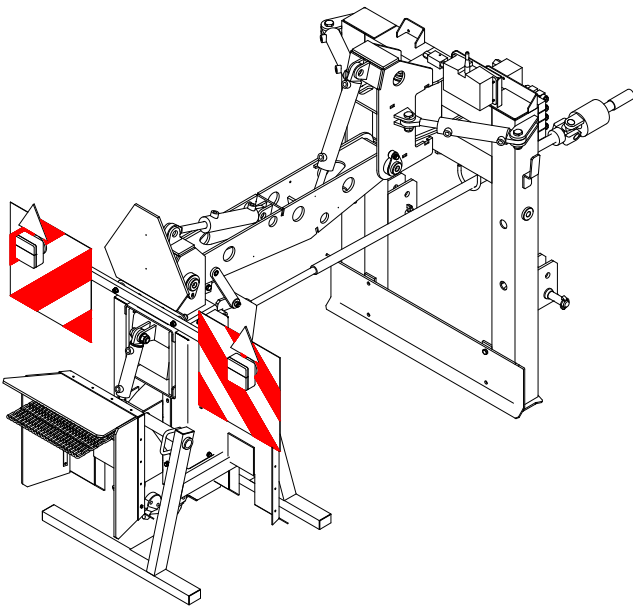

Fréza na pařezy
Baumstumpffräse
Stump Cutter

FZ 560T-RC

FZ 560T-M

FZ 560 T-RC

FZ 560T-M

Katalog náhradních dílů
Ersatzteilkatalog
Spare parts catalogue

Pokyny k objednávání náhradních dílů

Tento katalog obsahuje seznam součástí a jejich sestavení do montážních skupin. Katalog je uspořádán tak, že za ilustrovanou stranou následuje textová strana. Na textové straně jsou tyto kolonky :

A	A					
	1	2	3	4	FZ 560T-RC	FZ 560T-M
					5	5

A - označení skupiny

1 - číslo položky katalogu

2 - název součásti, rozměr

3 - objednací číslo

4 - ČSN

5 - počet kusů do sestavy

V obrazové části katalogu znamená: