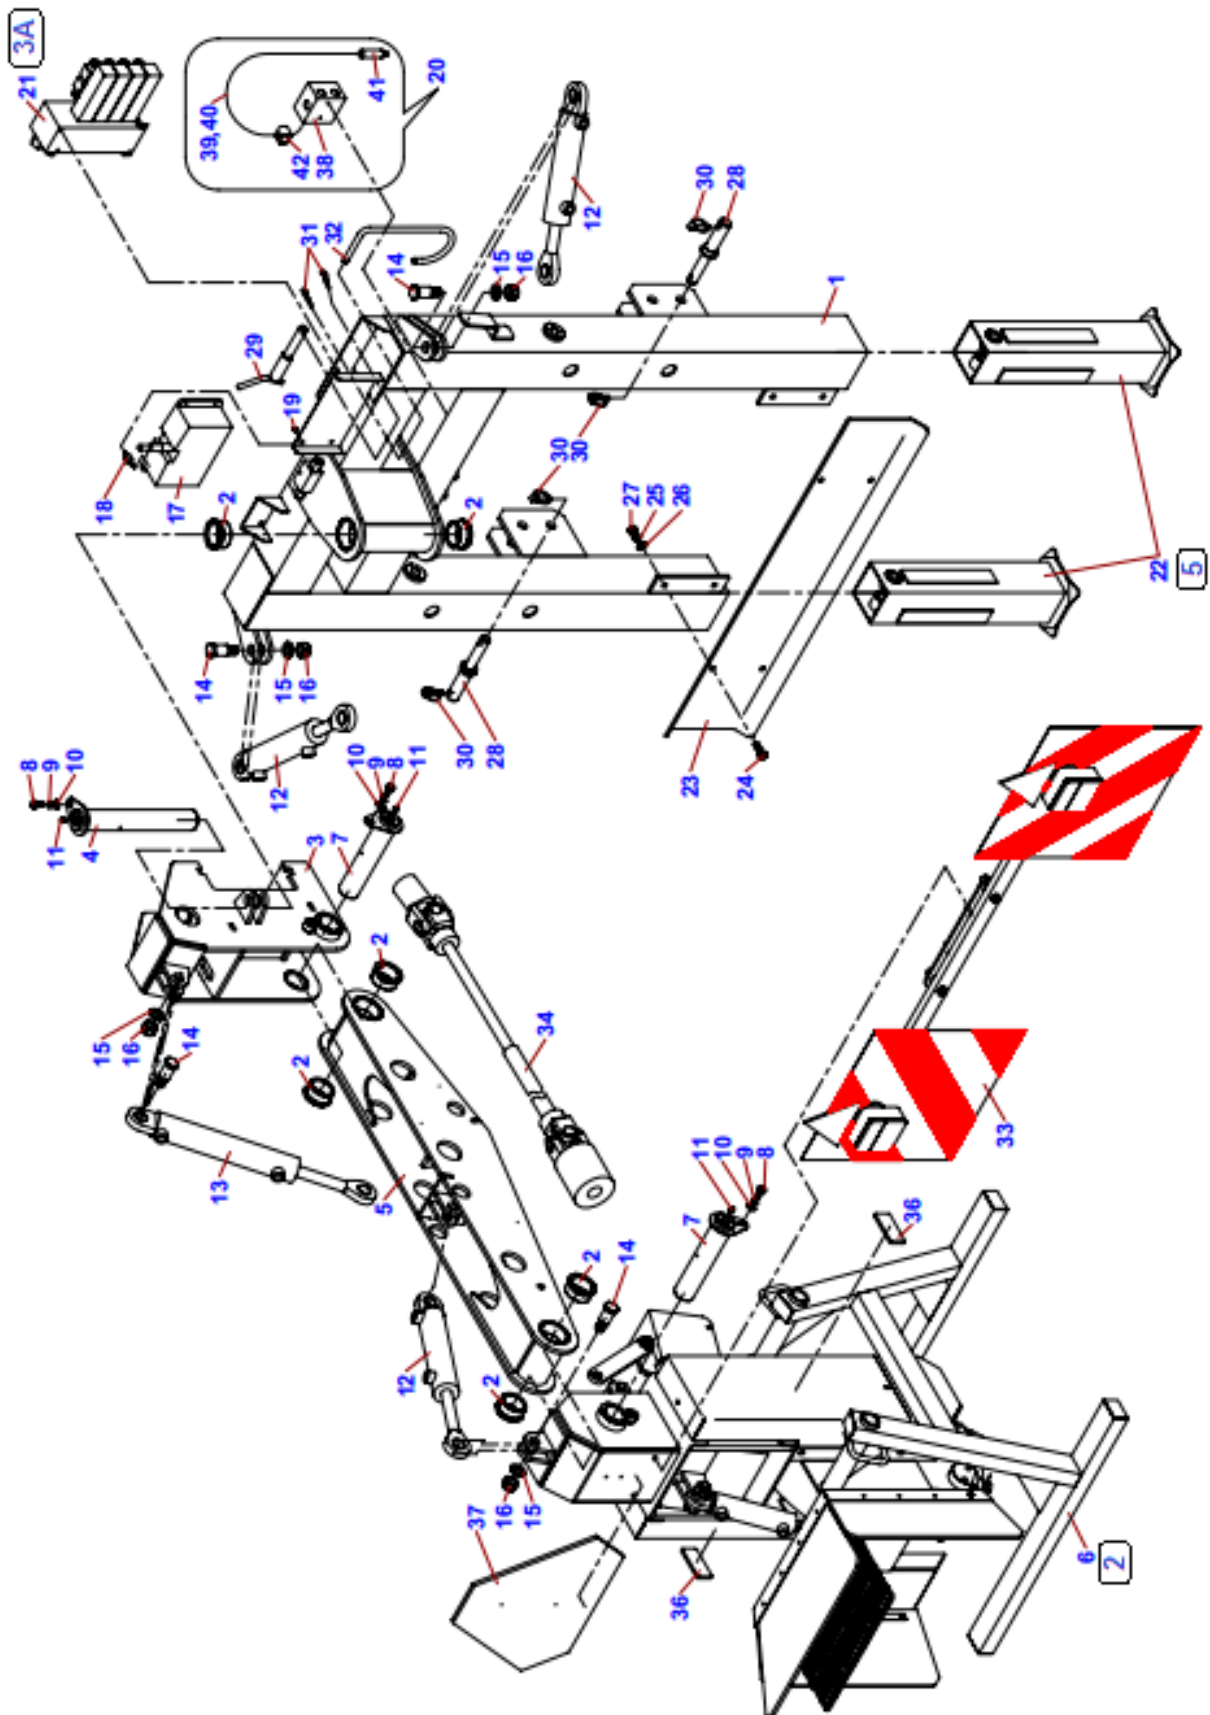

1A	Fréza na pařezy FZ560T-RC			 07/2013	
	Baumstumpffräse FZ560T-RC Stump cutter FZ560T-RC			FZ 560T-RC	FZ 560T-M
1	2	3	4		
1	Rám Rahmen	Frame	F 304 540	-	1 -
2	Pouzdro Spreizstück	Spacer	P-00-07-10	-	6 -
3	Závěs ramena Aufhängung	Suspension	F 304 570	-	1 -
4	Čep Bolzen	Pin	F 304 140	-	1 -
5	Rameno Arm	Arm	F 304 580	-	1 -
6	Fréza FZ 560 Fräser	Milling cutter	F 304 600	-	1 -
7	Čep Bolzen	Pin	F 304 143	-	2 -
8	Šroub M10×20 Schraube	Bolt	000 922	ČSN 02 1103.55	3 -
9	Podložka 10 Unterlage	Washer	000 820	ČSN 02 1740.05	3 -
10	Podložka 10,5 Unterlage	Washer	000 045	ČSN 02 1702.15	3 -
11	Hlavice mazací KM8×1 01368 Kopf	Head	000 841	-	6 -
12	Válec HM1 50/25-160 RG Zylinder	Cylinder	003 743	-	3 -
13	Válec HM1 50/25-250 RG Zylinder	Cylinder	003 744	-	1 -
14	Čep válců Bolzen	Pin	F 304 530	-	8 -
15	Podložka 21 Unterlage	Washer	000 174	ČSN 02 1702.15	8 -
16	Matice M20 Mutter	Nut	002 598	ČSN 02 1492.25	8 -
17	Dálkové ovládání PR4MCO14XLK1 Fernsteuerung	Remote control	003 940	-	1 -
18	Silenblok 15x15xM5 Gummipuffer	Silent-block	003 930	-	4 -
19	Matice M5 Mutter	Nut	000 806	ČSN 02 1492.25	4 -
20	Elektrovýzbroj Elektrische Anlage	Electric wiring	F 304 770	-	1 -
21	Hydraulický obvod Hydraulischer Kreis	Hydraulic circuit	F 304 730	-	1 -
22	Opěrná noha Bein	Leg	F 304 840	-	1 -
23	Radlice Pflugschar	Ploughshare	F 304 070	-	1 -
24	Šroub M12×35 Schraube	Bolt	001 363	ČSN 02 1103.55	4 -
25	Podložka 12 Unterlage	Washer	000 833	ČSN 02 1740.05	4 -
26	Podložka 13 Unterlage	Washer	000 052	ČSN 02 1702.15	4 -
27	Matice M12 Mutter	Nut	000 096	ČSN 02 1401.25	4 -
28	Čep Bolzen	Pin	LS 1510	-	2 -
29	Čep Bolzen	Pin	LS 1512	-	1 -
30	Kolík pružný LP11 41-111-11 Stift	Pin	002 249	-	4 -

FZ 560T- RC

07/2013

1A