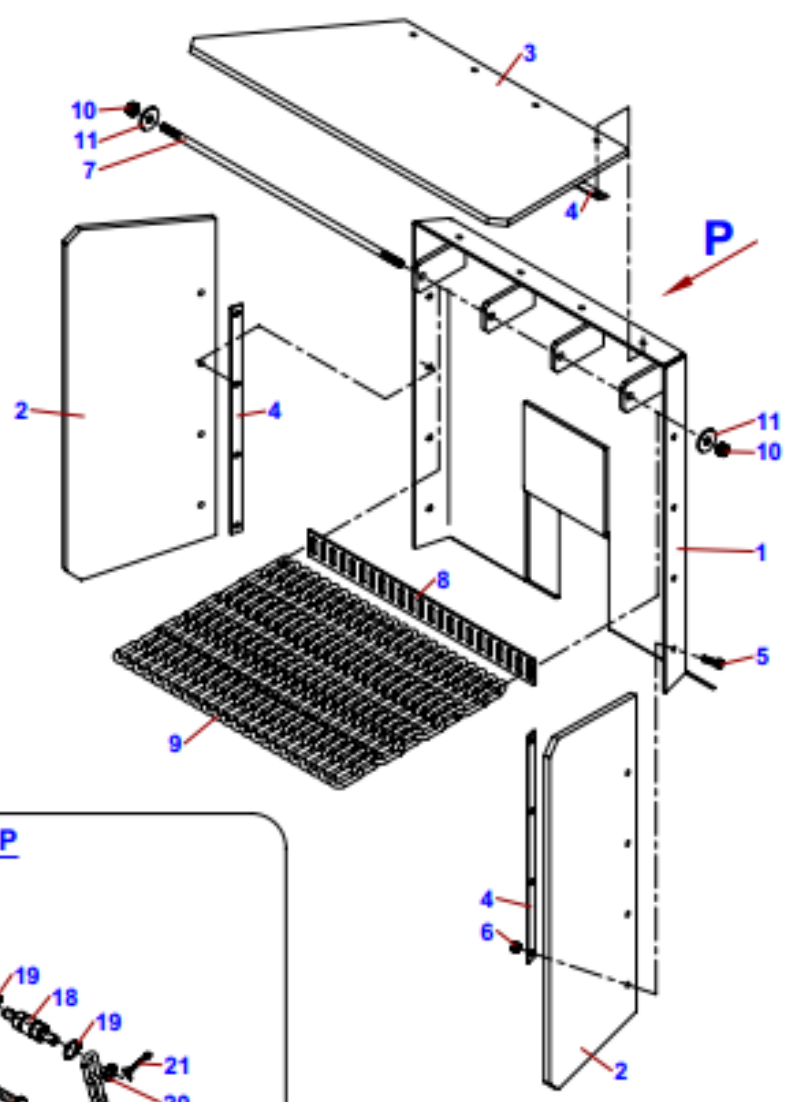

23	Zadní kryt			 07/2013		
	Rückseitige Cover		Back cover		FZ 560T-RC	FZ 560T-M
1	2		3	4		
1	Zadní kryt Rückseitige Cover	Back cover	F 304 710	-	1	1
2	Zástěra Schürze	Apron	F 304 705	-	2	2
3	Zástěra Schürze	Apron	F 304 706	-	1	1
4	Příložka Platten	Plates	F 303 222	-	3	3
5	Šroub M6x20 Schroube	Bolt	001 062	ČSN 02 1103.55	12	12
6	Matice M6 Mutter	Nut	000 026	ČSN 02 1401.25	12	12
7	Šroub Schroube	Bolt	F 304 709	-	1	1
8	Příložka Platten	Plates	F 303 223	-	1	1
9	Řetěz Kette	Chain	F 303 224	-	23	23
10	Matice M8 Mutter	Nut	000 499	ČSN 02 1492.25	2	2
11	Podložka M8 9×28×3 Unterlage	Washer	001 053	-	2	2
12	Čep krytu Bolzen	Pin cover	F 304 704	-	1	1
13	Podložka 17 Unterlage	Washer	000 316	ČSN 02 1702.15	2	2
14	Matice M16 Mutter	Nut	001 004	ČSN 02 1492.25	2	2
15	Šroub M10×40 Schraube	Bolt	000 094	ČSN 02 1103.55	2	2
16	Matice M10 Mutter	Nut	000 028	ČSN 02 1401.25	4	4
17	Řetěz Kette	Chain	F 304 708	-	2	2
18	Čep Bolzen	Pin	F 304 707	-	1	1
19	Kroužek pojistný SEG 20 H Sicherungsring	Circlip	000 781	-	2	2
20	Podložka 10,5 Unterlage	Washer	000 045	ČSN 02 1702.15	2	2
21	Závlačka 4x32 Splint	Split pin	001 029	-	2	2