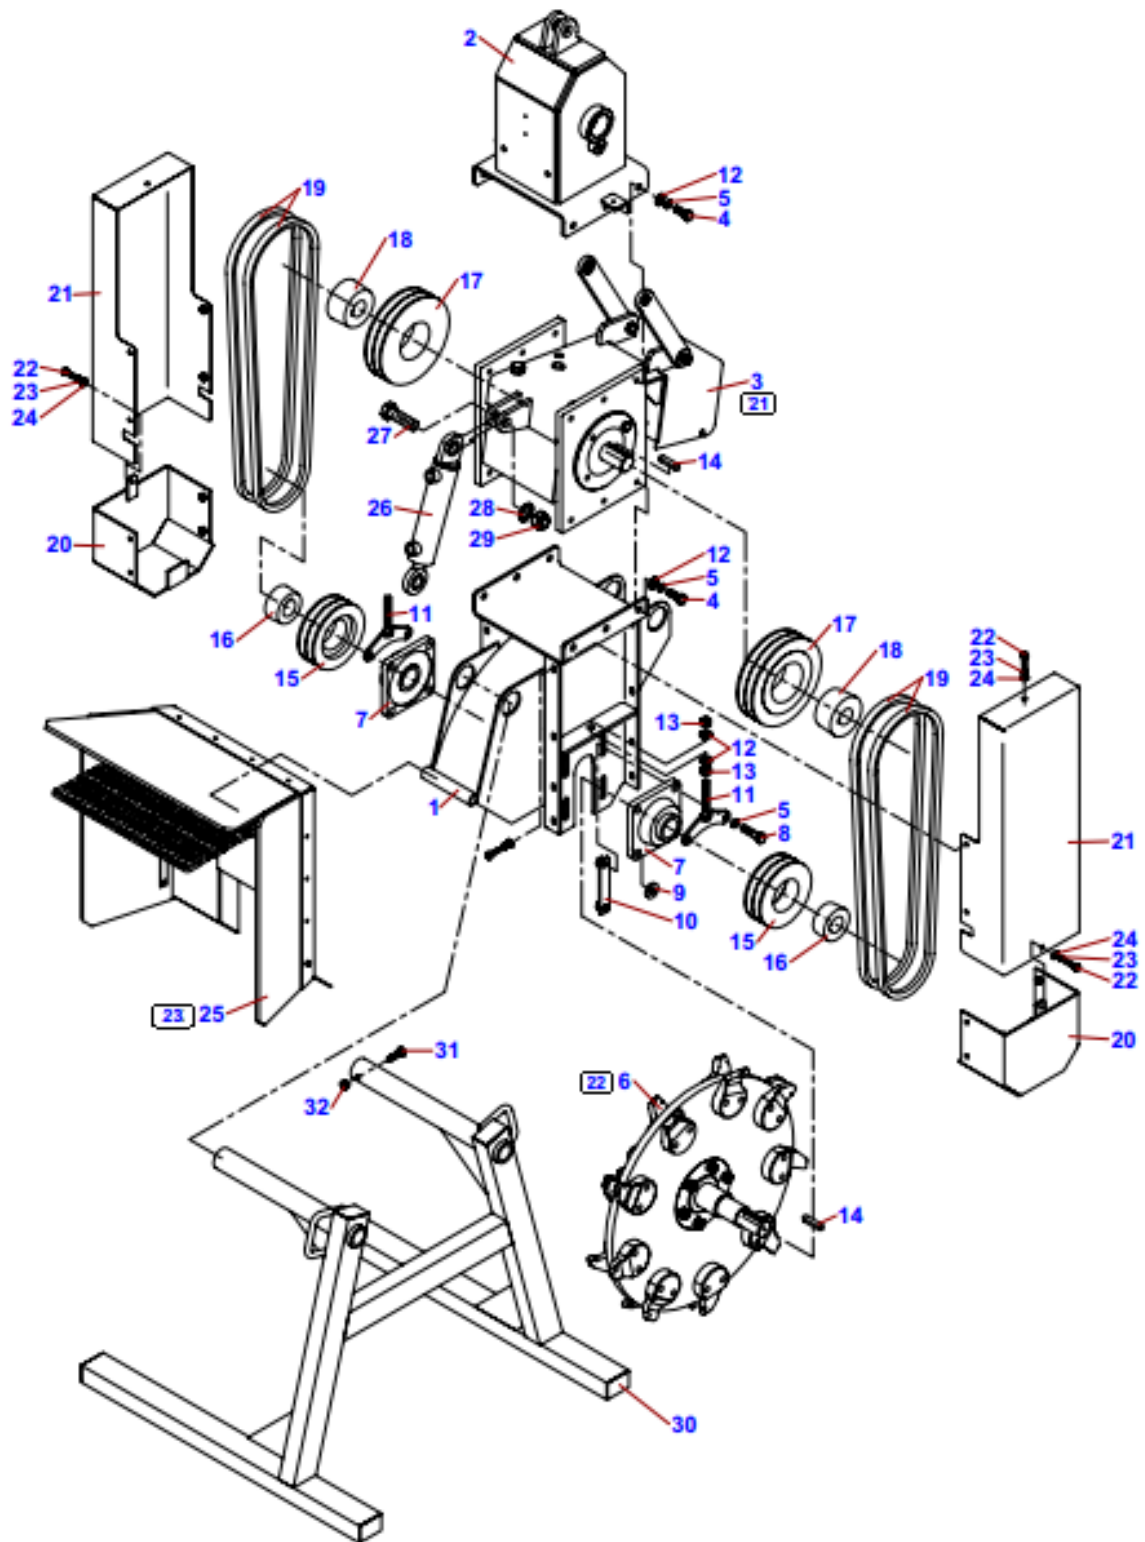

FZ 560T- RC
FZ 560T- M
07/2013

2	Fréza FZ560			 07/2013		
	Fräser FZ560		Stump cutter FZ560		FZ 560T-RC	FZ 560T-M
1	2	3	4			
1	Rám frézy Frame-Fräsen	Gearbox	F 304 610	-	1	1
2	Závěs frézy Aufhängung	Suspension	F 304 630	-	1	1
3	Převodovka Getriebe-Fall	Gearbox	F 304 650	-	1	1
4	Šroub M12×30 Schraube	Bolt	001 362	ČSN 02 1103.55	12	12
5	Podložka 12 Unterlage	Washer	000 833	ČSN 02 1740.05	20	20
6	Řezací kotouč Rad	Disc	F 304 680	-	1	1
7	Ložisko UCF 208 Lager	Bearing	001 307	-	2	2
8	Šroub M12×45 021103.55 Schraube	Bolt	001 199	ČSN 02 1103.55	8	8
9	Podložka 13×30×6 Unterlage	Washer	001 033	-	4	4
10	Příložka Platten	Plates	F 304 696	-	4	4
11	Napínák Spannschloss	Tensioner	F 304 695	-	2	2
12	Podložka 13 Unterlage	Washer	000 052	ČSN 02 1702.15	16	16
13	Matice M12 Mutter	Nut	000 096	ČSN 02 1401.25	4	4
14	Pero 10×8×50 Feder	Feather	001 380	-	4	4
15	Řemenice klínová SPB 0132 - 02 2012 Remenscheibe	Pulley	003 741	-	2	2
16	Pouzdro upínací TB 2012 - 35 Futter	Chuck	003 571	-	2	2
17	Řemenice klínová SPB 0180 - 02 2517 Remenscheibe	Pulley	003 742	-	2	2
18	Pouzdro upínací TB 2517 - 35 Futter	Chuck	002 806	-	2	2
19	Řemen klínový XPB 17x1500 Lw Riemen	Belt	003 572	-	4	4
20	Kryt řemenice Cover	Cover	F 300 531	-	2	2
21	Kryt řemenů Cover	Cover	F 304 690	-	2	2
22	Šroub M8x25 Schaube	Bolt	000 594	ČSN 02 1103.55	20	20
23	Podložka 8 Unterlage	Washer	000 786	ČSN 02 1740.05	20	20
24	Podložka 8,4 Unterlage	Washer	000 037	ČSN 02 1702.15	20	20
25	Zadní kryt Cover	Cover	F 304 700	-	1	1
26	Válec hydraulický 40/22/125 RG Zylinder	Cylinder	001 299	-	1	1
27	Šroub M20x65 Schraube	Bolt	001 787	ČSN 02 1101.55	1	1
28	Podložka 21 Unterlage	Washer	000 174	ČSN 02 1702.15	1	1
29	Matice M20 Mutter	Nut	002 598	ČSN 02 1492.25	1	1
30	Stojan Stand	Stand	F 303 260	-	1	1