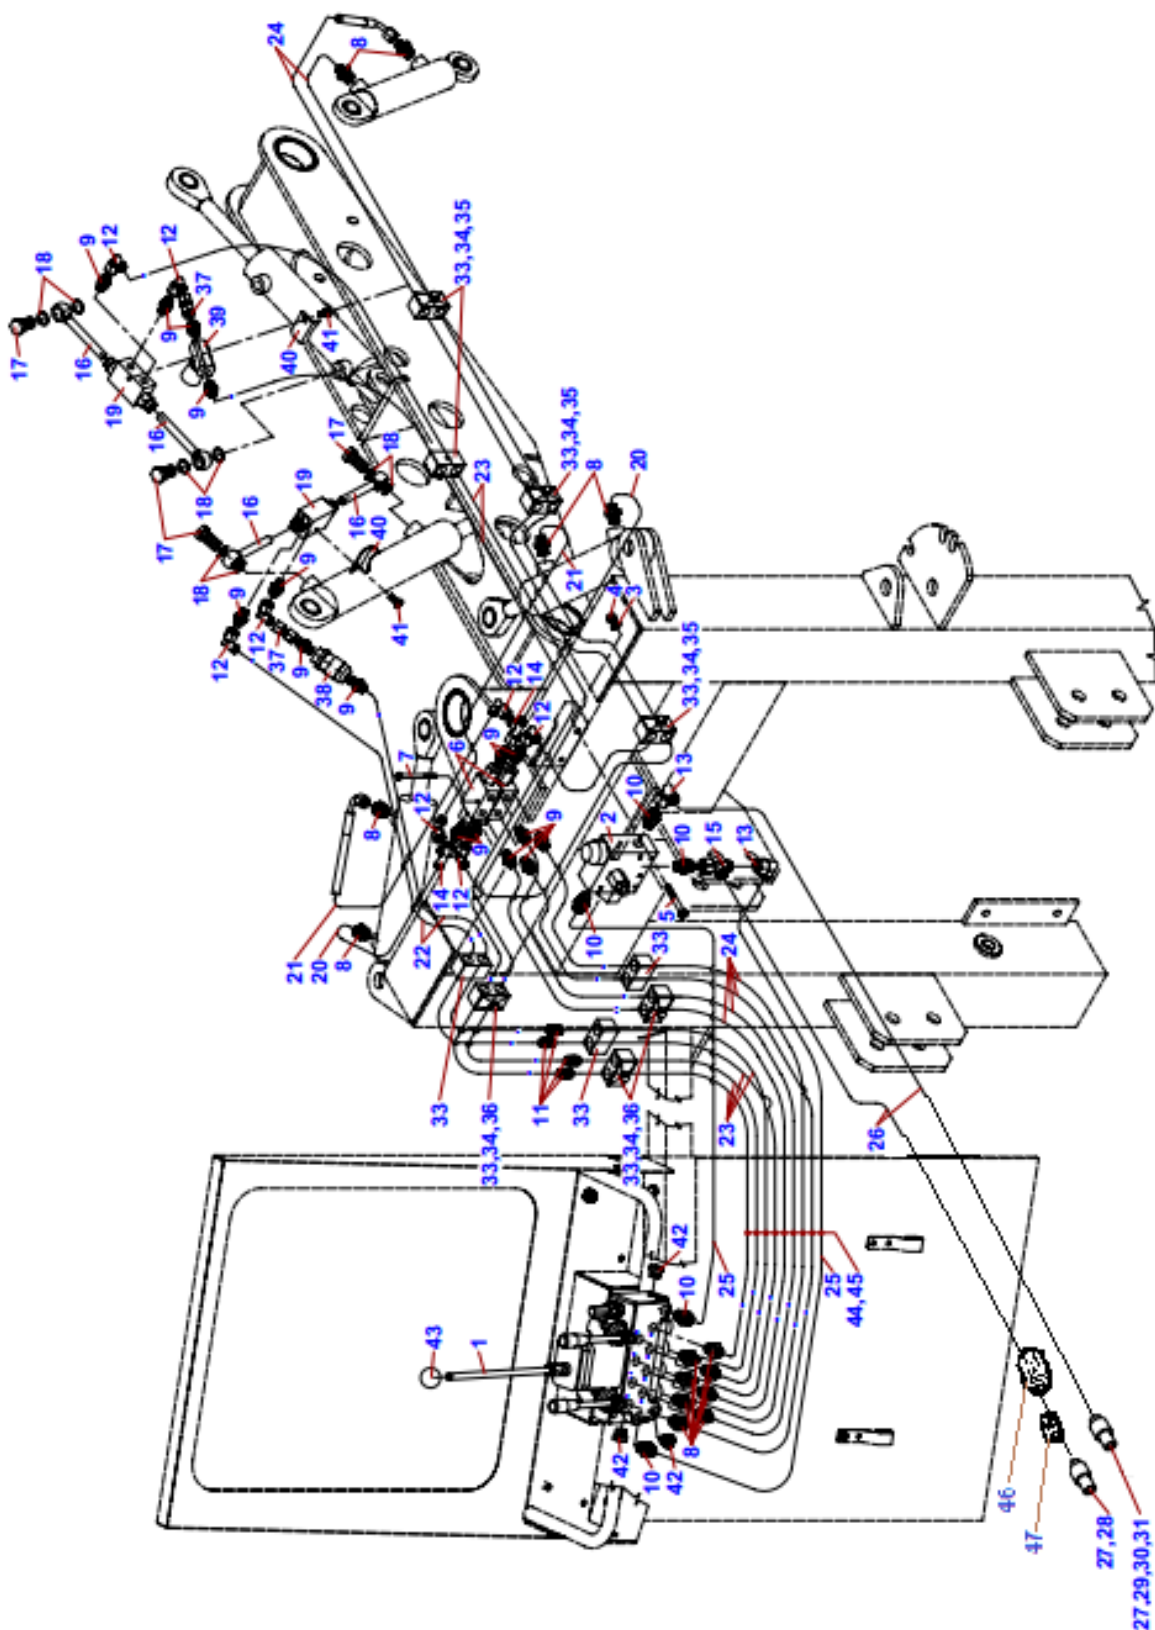

3B	Hydraulický obvod			 07/2013		
	1	2	3	4	FZ 560T-RC	FZ 560T-M
1	Rozvaděč ML 4/GZ 160 Hydroverteiler	Hydroallocators	001 253	-	-	1
2	Ventil VRFC 3VS10L OM33035002 Ventil	Valve	001 942	-	-	1
3	Podložka 8,4 Unterlage	Washer	000 037	ČSN 02 1702.15	-	4
4	Matice M8 Mutter	Nut	000 499	ČSN 02 1492.25	-	4
5	Šroub M8×60 Schraube	Bolt	001 054	ČSN 02 1103.55	-	4
6	Zámek hydraulický VBPDE1/4"L V0010 Hydraulische Sperre	Hydraulic lock	002 548	-	-	2
7	Šroub M6x70 Schraube	Bolt	001 420	ČSN 02 1101.55	-	1
8	Hrdlo přímé XA08-LR 3/8 100326.1 Kehle	Throat	002 554	-	-	14
9	Hrdlo přímé XA08-RL 1/4 100305.1 Kehle	Throat	002 555	-	-	16
10	Hrdlo přímé XA12-RL3/8 100307.1 Kehle	Throat	001 846	-	-	5
11	Spojka přímá XE08-L 103505.1 Kupplung	Coupling	003 841	-	-	4
12	Spojka úhlová XVB08-L 104205.1 Kupplung	Coupling	002 558	-	-	8
13	Spojka úhlová XVB12-L 104207.1 Kupplung	Coupling	001 849	-	-	2
14	Spojka T XVDDKO08-L 604605.1 Kupplung	Coupling	002 958	-	-	2
15	Spojka T XVDDKO 12-L 604607.1 Kupplung	Coupling	003 605	-	-	1
16	Trubka OM3/8" R1210 Rohr	Tube	003 749	-	-	4
17	Šroub průtokový VF3/8" R1360 Schraube	Bolt	003 750	-	-	4
18	Kroužek těs. Cu 17x22x1.5 Siegel	Seal	001 332	-	-	8
19	Zámek hydr. VBPDE1/4"L2CEXC V0090 Schloss	Lock	003 820	-	-	2
20	Hadice 2SC DN 06/600 DKL90,DKL M14 Schlauch	Pipe	002 936	-	-	2
21	Hadice 2SC DN 06/800 DKL90,DKL M14 Schlauch	Pipe	003 747	-	-	2
22	Hadice 2SC DN 06/1250 DKL90,DKL M14 Schlauch	Pipe	002 538	-	-	2
23	Hadice 2SC DN 06/1750 DKL90,DKL M14 Schlauch	Pipe	003 748	-	-	6
24	Hadice 2SC DN 06/2400 DKL90,DKL M14 Schlauch	Pipe	002 937	-	-	6
25	Hadice 2SC DN 10/2400 DKL90,DKL M18 Schlauch	Pipe	001 855	-	-	2
26	Hadice 2SC DN 10/1500 DKL90,DKL M18 Schlauch	Pipe	001 856	-	-	2
27	Rychlospojka ISO12,5 - zástrčka 4110 1824 Kupplung	Coupling	003 814	-	-	2
28	Krytka rychlospojky - bílá Deckel	Cover	003 815	-	-	1
29	Krytka rychlospojky - zelená Deckel	Cover	003 817	-	-	1
30	Držák rychlospojky Halter	Holder	003 818	-	-	2