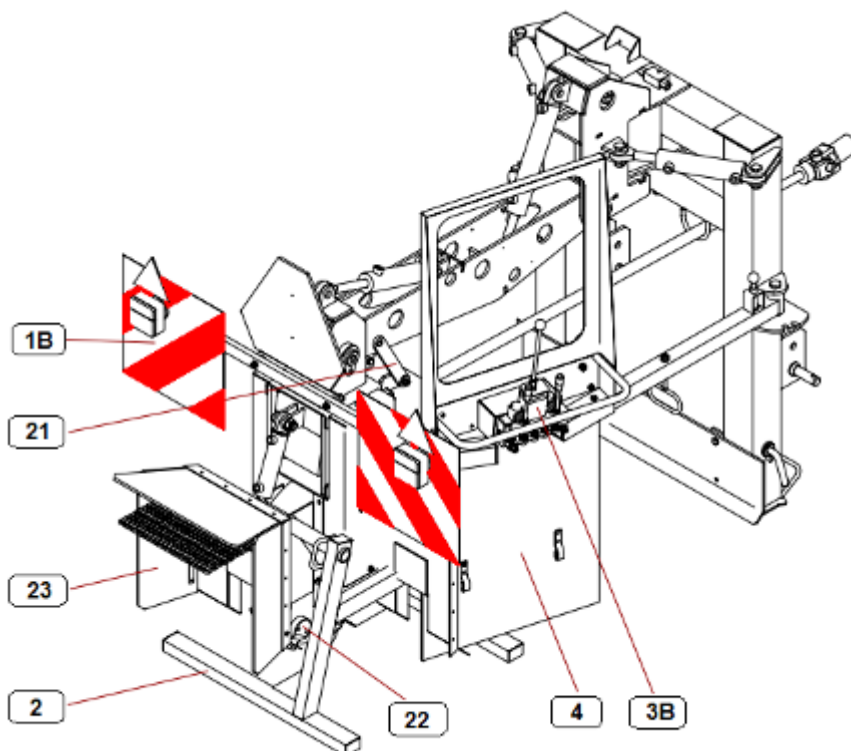

FZ 560T- RC
07/2013

Obsah

FZ 560T- M
07/2013

Obsah

		OBSAH		 07/2013	
		INHALT	CONTENS		
1	2	3	4	FZ 560T-RC	FZ 560T-M
1A	Fréza na pařezy FZ 560T-RC Baumstumpfräse FZ560T-RC Stump cutter FZ560T-RC	F 304 500	-	1	-
1B	Fréza na pařezy FZ 560T-M Baumstumpfräse FZ560T-M Stump cutter FZ560T-M	F 304 505	-	-	1
2	Fréza FZ 560 Fräser FZ560 Stump cutter FZ560	F 304 600	-	1	1
21	Převodovka Getriebe-Fall Gearbox	F 304 650	-	1	1
22	Řezací kotouč Schneidscheibe Cutting disc	F 304 680	-	1	1
23	Zadní kryt Rückseitige Cover Back cover	F 304 700	-	1	1
3A	Hydraulický obvod Hydraulischer Kreis Hydraulic circuit	F 304 730	-	1	-
3B	Hydraulický obvod Hydraulischer Kreis Hydraulic circuit	F 304 860	-	-	1
4	Panel s krytem Abdeckung Panel cover	F 304 780	-	-	1
5	Opěrná noha (hydr.) Bein Leg	F 304 840	-	1	1