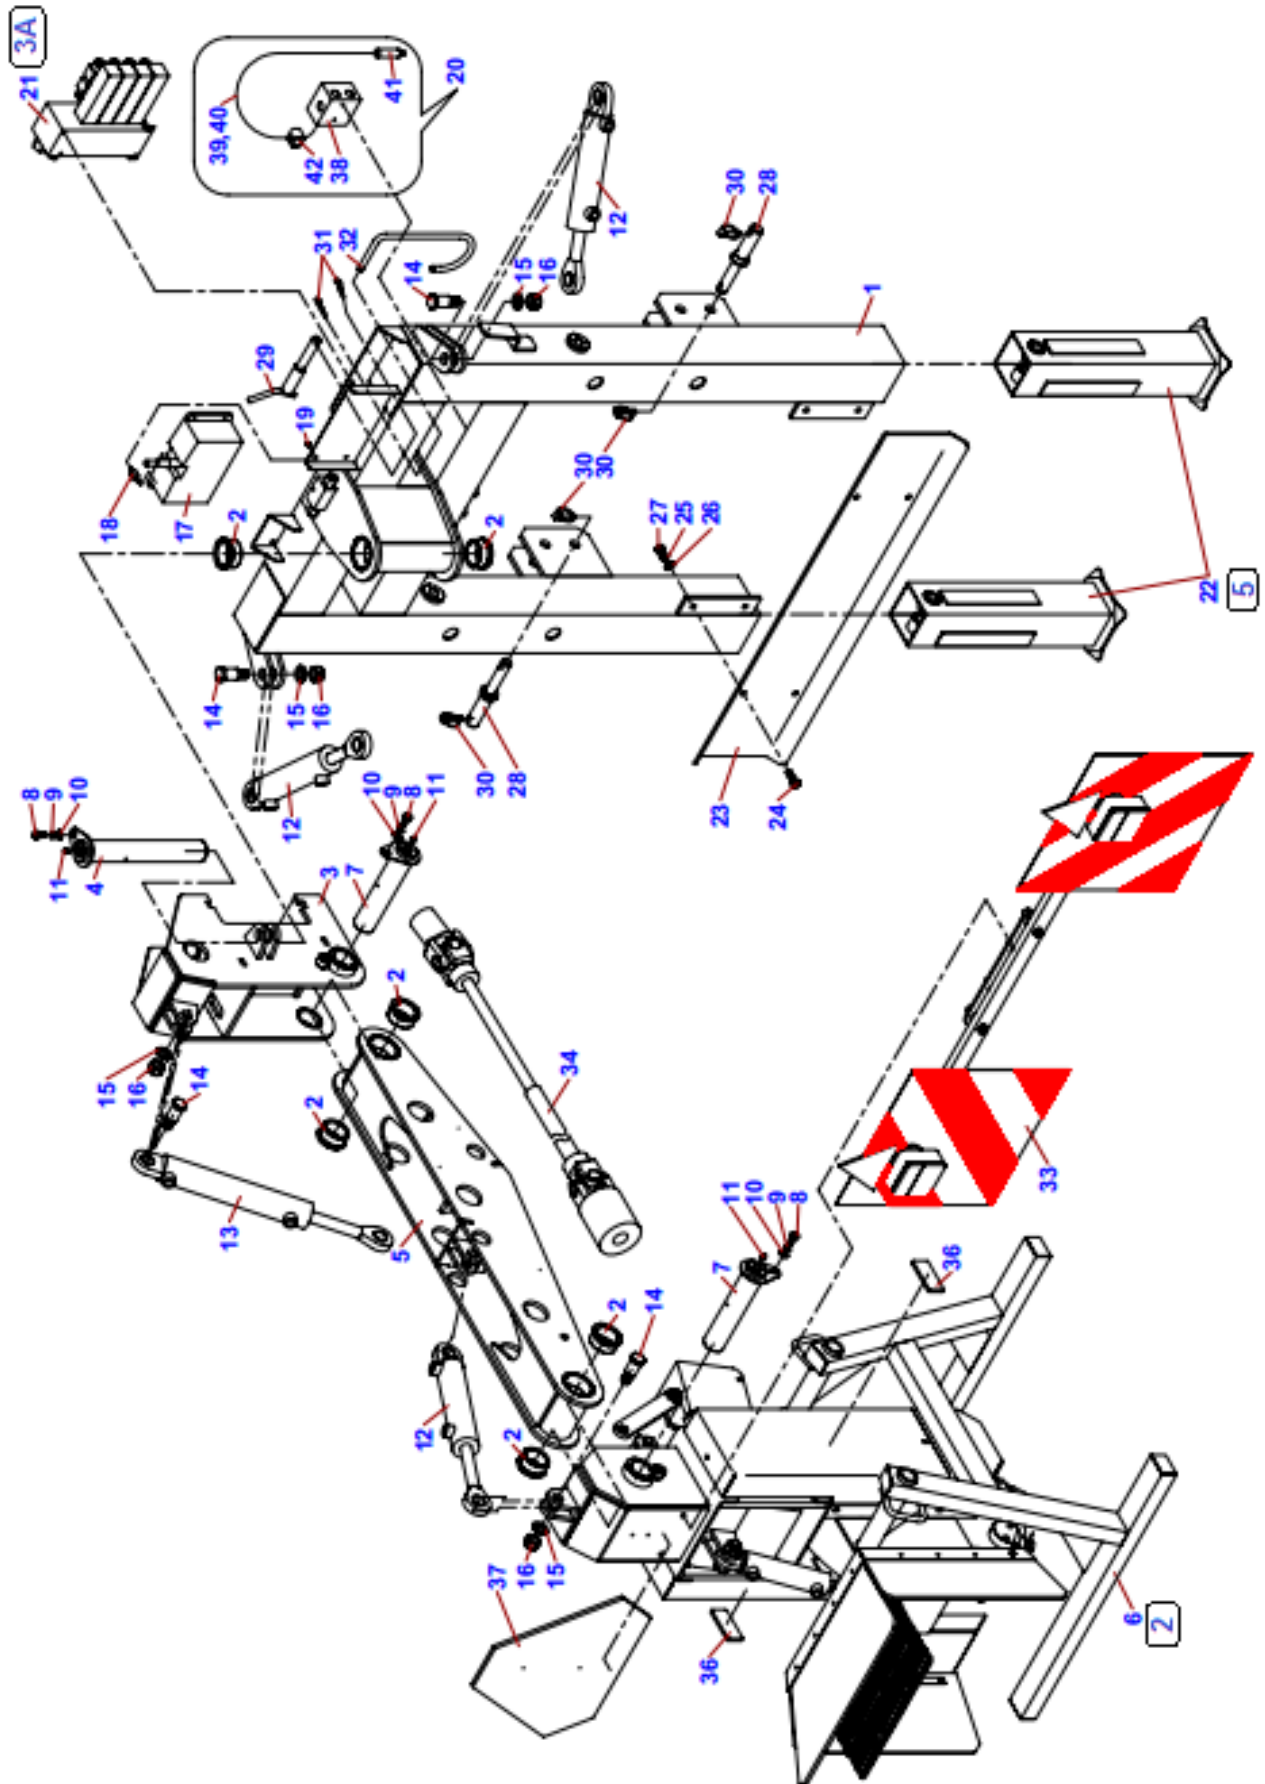

FZ 560T- RC

07/2013

1A

1A	Fréza na pařezy FZ560T-RC			 07/2013	
	Baumstumpffräse FZ560T-RC Stump cutter FZ560T-RC			FZ 560T-RC	FZ 560T-M
1	2	3	4		
1	Rám Rahmen	Frame	F 304 540	-	1 -
2	Pouzdro Spreizstück	Spacer	P-00-07-10	-	6 -
3	Závěs ramena Aufhängung	Suspension	F 304 570	-	1 -
4	Čep Bolzen	Pin	F 304 140	-	1 -
5	Rameno Arm	Arm	F 304 580	-	1 -
6	Fréza FZ 560 Fräser	Milling cutter	F 304 600	-	1 -
7	Čep Bolzen	Pin	F 304 143	-	2 -
8	Šroub M10×20 Schraube	Bolt	000 922	ČSN 02 1103.55	3 -
9	Podložka 10 Unterlage	Washer	000 820	ČSN 02 1740.05	3 -
10	Podložka 10,5 Unterlage	Washer	000 045	ČSN 02 1702.15	3 -
11	Hlavice mazací KM8×1 01368 Kopf	Head	000 841	-	6 -
12	Válec HM1 50/25-160 RG Zylinder	Cylinder	003 743	-	3 -
13	Válec HM1 50/25-250 RG Zylinder	Cylinder	003 744	-	1 -
14	Čep válců Bolzen	Pin	F 304 530	-	8 -
15	Podložka 21 Unterlage	Washer	000 174	ČSN 02 1702.15	8 -
16	Matice M20 Mutter	Nut	002 598	ČSN 02 1492.25	8 -
17	Dálkové ovládání PR4MCO14XLK1 Fernsteuerung	Remote control	003 940	-	1 -
18	Silenblok 15x15xM5 Gummipuffer	Silent-block	003 930	-	4 -
19	Matice M5 Mutter	Nut	000 806	ČSN 02 1492.25	4 -
20	Elektrovýzbroj Elektrische Anlage	Electric wiring	F 304 770	-	1 -
21	Hydraulický obvod Hydraulischer Kreis	Hydraulic circuit	F 304 730	-	1 -
22	Opěrná noha Bein	Leg	F 304 840	-	1 -
23	Radlice Pflugschar	Ploughshare	F 304 070	-	1 -
24	Šroub M12×35 Schraube	Bolt	001 363	ČSN 02 1103.55	4 -
25	Podložka 12 Unterlage	Washer	000 833	ČSN 02 1740.05	4 -
26	Podložka 13 Unterlage	Washer	000 052	ČSN 02 1702.15	4 -
27	Matice M12 Mutter	Nut	000 096	ČSN 02 1401.25	4 -
28	Čep Bolzen	Pin	LS 1510	-	2 -
29	Čep Bolzen	Pin	LS 1512	-	1 -
30	Kolík pružný LP11 41-111-11 Stift	Pin	002 249	-	4 -