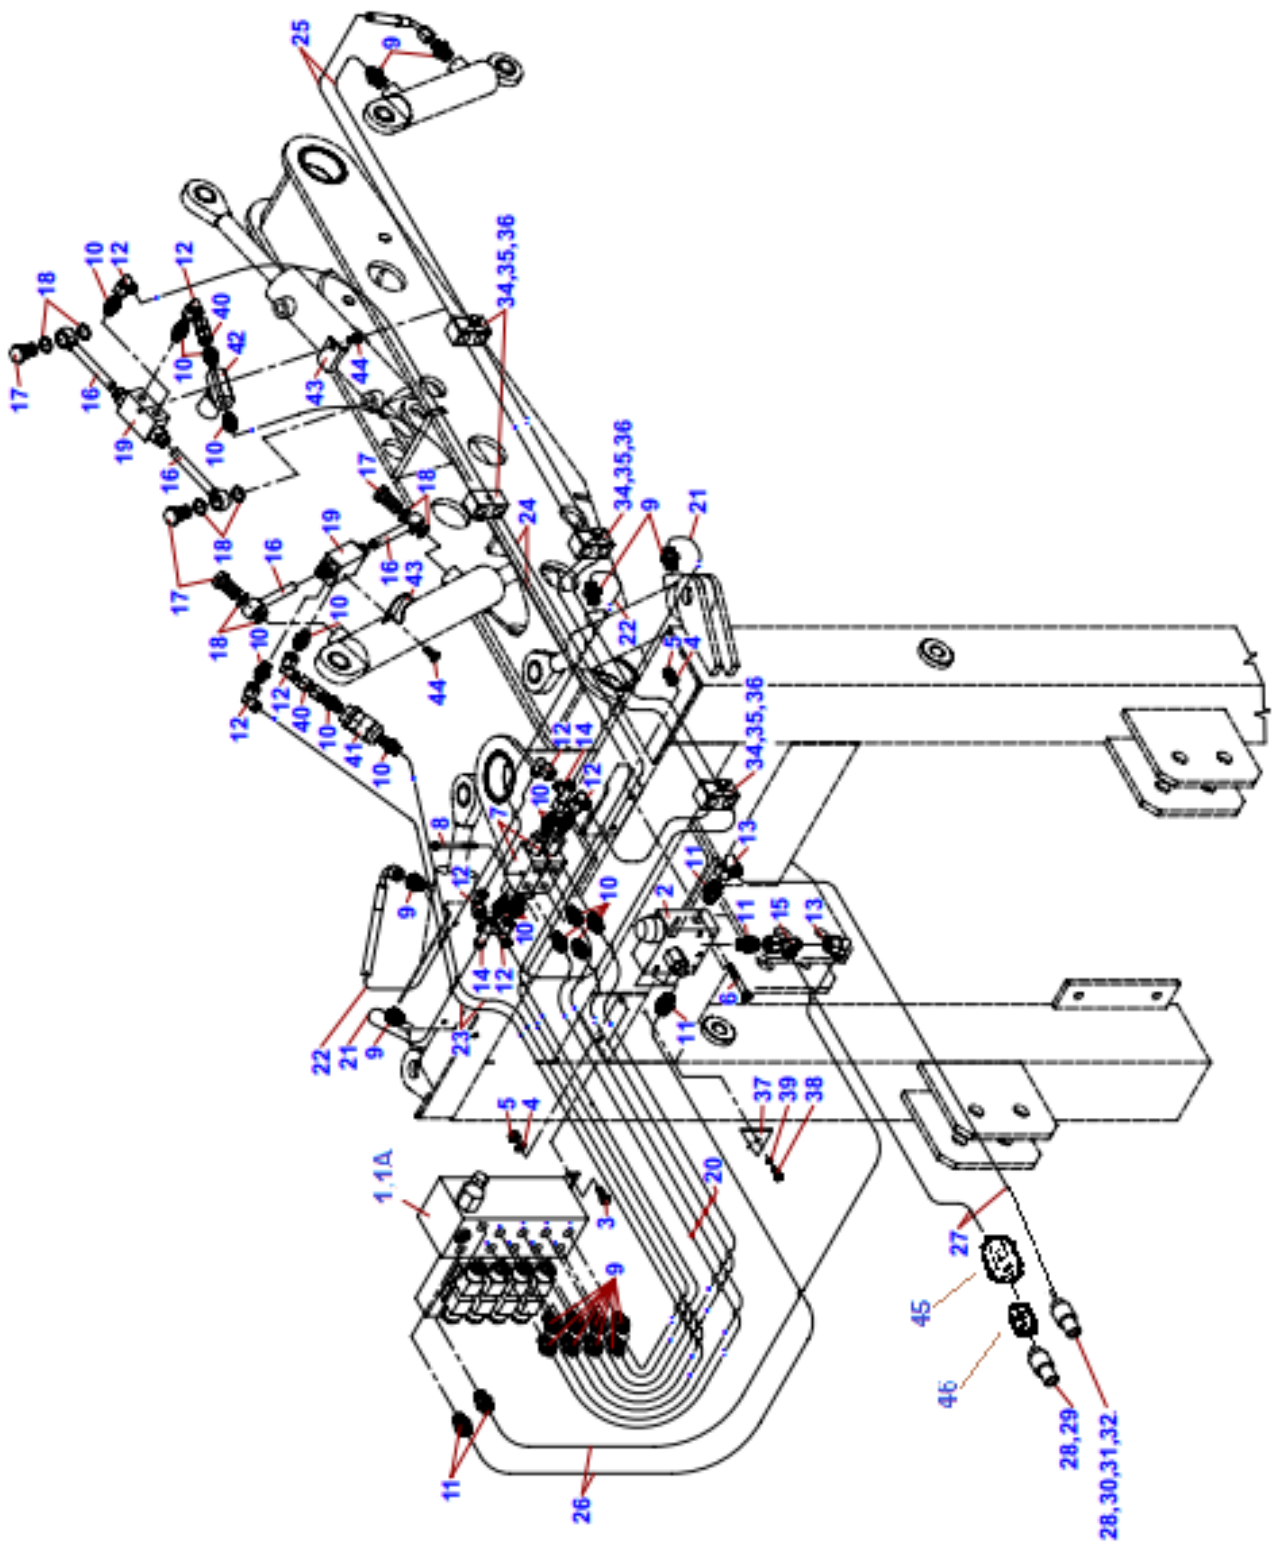

3A	Hydraulický obvod			 07/2013	
	Hydraulischer Kreis	Hydraulic circuit		FZ 560T-RC	FZ 560T-M
1	2	3	4		
30	Krytka rychlospojky - zelená Deckel Cover	003 817	-	1	-
31	Držák rychlospojky Halter Holder	003 818	-	2	-
32	Šroub M6x16 07141 Schraube Bolt	003 809	-	4	-
33	Podložka 6,4 Unterlage Washer	000 036	ČSN 02 1702.15	4	-
34	Těleso úchytky AD 218 - 18 Klemme Clamp	002 078	-	4	-
35	Deska krycí ADPS 2 Deckel Cover	002 079	-	4	-
36	Šroub M8x35 ADVTE2 Schraube Bolt	000 923	ČSN 02 1103.55	4	-
37	Kryt rozvaděče Deckel Cover	F 304 735	-	1	-
38	Šroub M6x16 Schraube Bolt	000 706	ČSN 02 1103.55	2	-
39	Podložka Ventil Washer	000 791	ČSN 02 1740.05	2	-
40	Spojka přímá EDKO08-L 603505 Kupplung Coupling	003 824	-	2	-
41	Ventil škrťící SUR7 Ventil Valve	001 401	-	1	-
42	Ventil škrťící FT1251/20114 Ventil Valve	001 402	-	1	-
43	Držák zámku Halter Holder	F 304 736	-	2	-
44	Šroub M8x16 Schraube Bolt	000 638	ČSN 02 1103.55	2	-
45	Ventil zpětný XRD 12-L 500107.1 Ventil Valve	004 188	-	1	-
46	Spojka přímá EDKO 12-L 603507 Kupplung Coupling	004 189	-	1	-