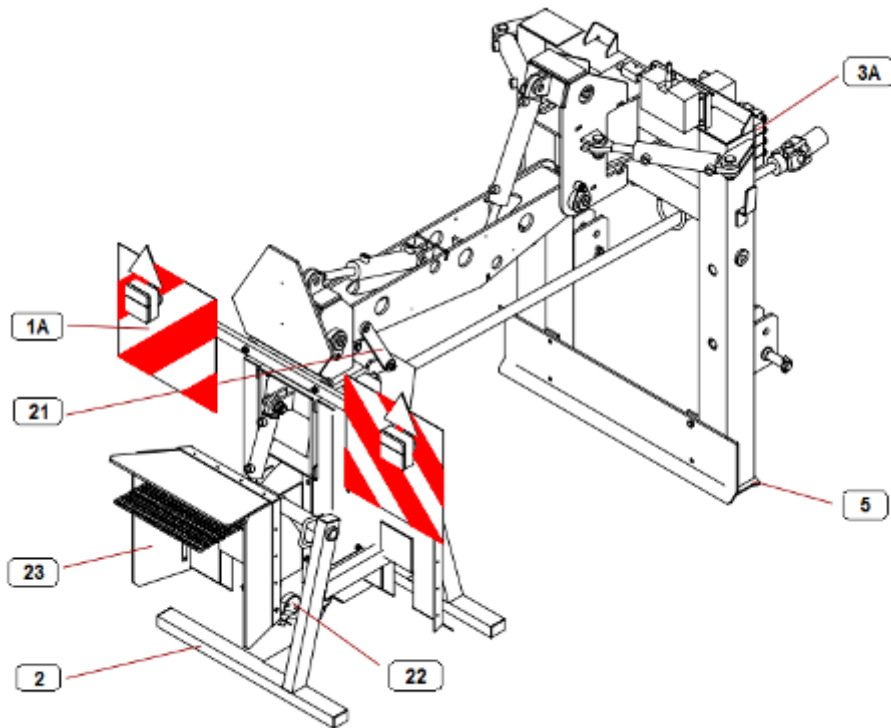

FZ 560T- RC
07/2013

Obsah

FZ 560T- M
07/2013

Obsah

		OBSAH		 07/2013	
		INHALT	CONTENS		
1	2	3	4	FZ 560T-RC	FZ 560T-M
1A	Fréza na pařezy FZ 560T-RC Baumstumpfräse FZ560T-RC Stump cutter FZ560T-RC	F 304 500	-	1	-
1B	Fréza na pařezy FZ 560T-M Baumstumpfräse FZ560T-M Stump cutter FZ560T-M	F 304 505	-	-	1
2	Fréza FZ 560 Fräser FZ560 Stump cutter FZ560	F 304 600	-	1	1
21	Převodovka Getriebe-Fall Gearbox	F 304 650	-	1	1
22	Řezací kotouč Schneidscheibe Cutting disc	F 304 680	-	1	1
23	Zadní kryt Rückseitige Cover Back cover	F 304 700	-	1	1
3A	Hydraulický obvod Hydraulischer Kreis Hydraulic circuit	F 304 730	-	1	-
3B	Hydraulický obvod Hydraulischer Kreis Hydraulic circuit	F 304 860	-	-	1
4	Panel s krytem Abdeckung Panel cover	F 304 780	-	-	1
5	Opěrná noha (hydr.) Bein Leg	F 304 840	-	1	1