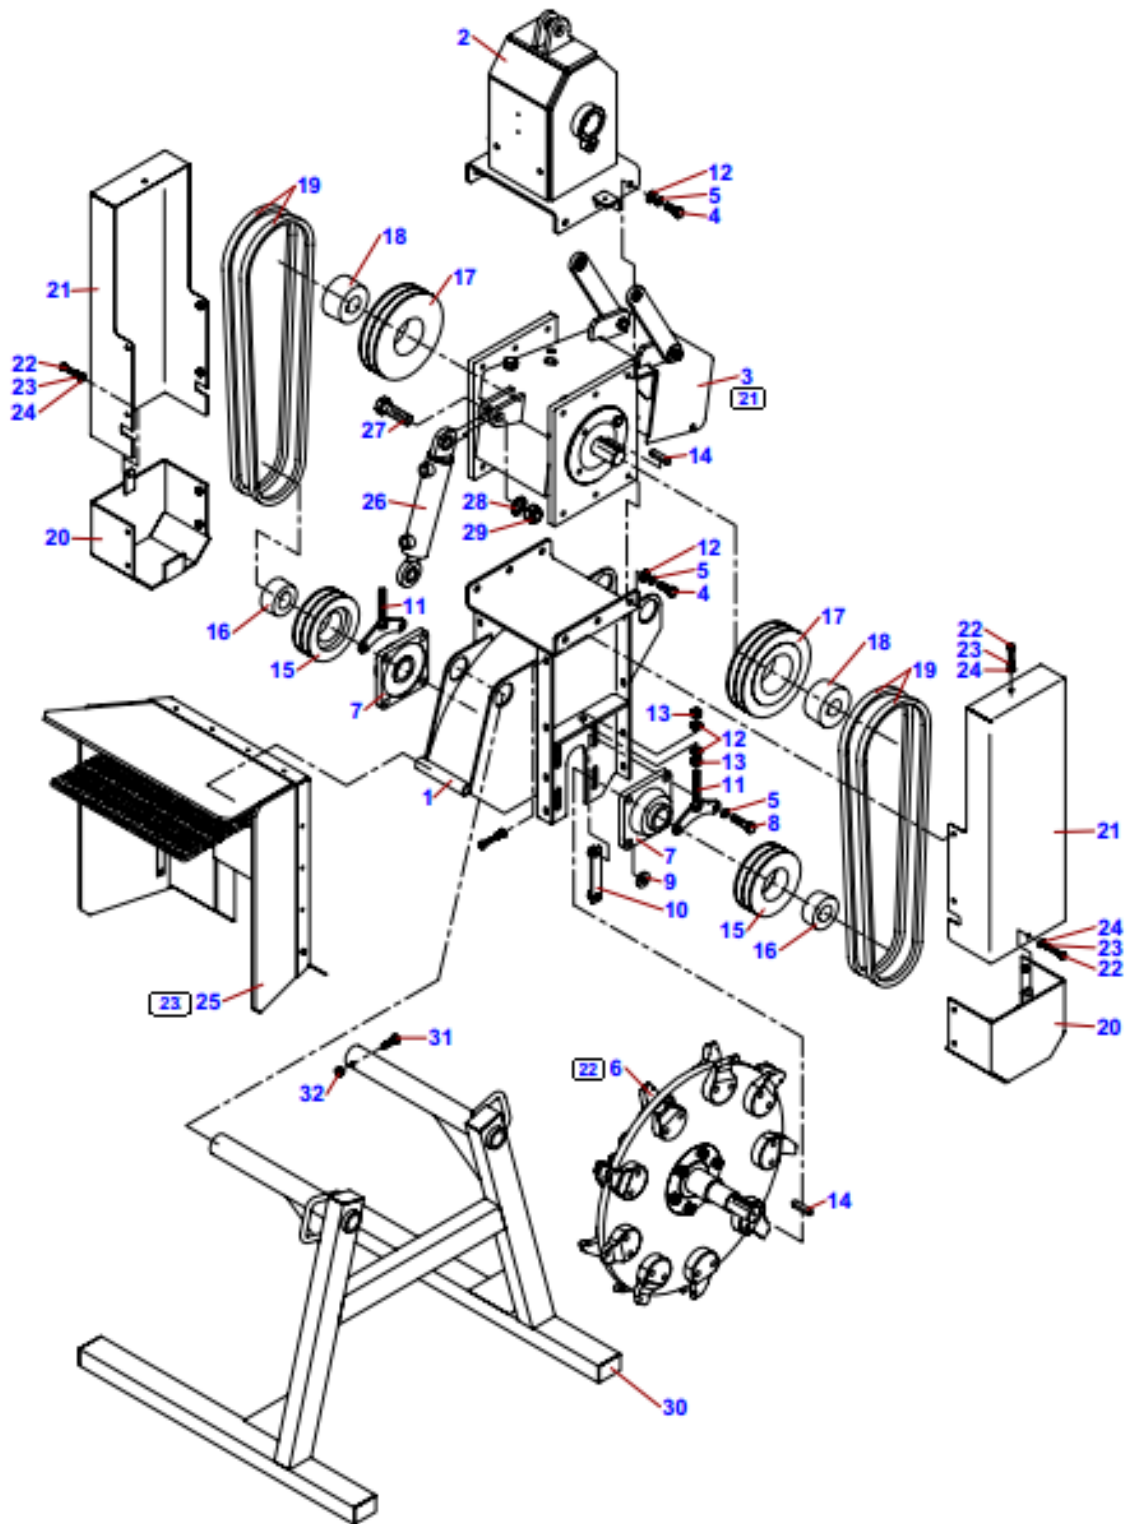

2	Fréza FZ560			 07/2013		
	Fräser FZ560		Stump cutter FZ560		FZ 560T-RC	FZ 560T-M
1	2	3	4			
1	Rám frézy Frame-Fräsen	Gearbox	F 304 610	-	1	1
2	Závěs frézy Aufhängung	Suspension	F 304 630	-	1	1
3	Převodovka Getriebe-Fall	Gearbox	F 304 650	-	1	1
4	Šroub M12×30 Schraube	Bolt	001 362	ČSN 02 1103.55	12	12
5	Podložka 12 Unterlage	Washer	000 833	ČSN 02 1740.05	20	20
6	Řezací kotouč Rad	Disc	F 304 680	-	1	1
7	Ložisko UCF 208 Lager	Bearing	001 307	-	2	2
8	Šroub M12×45 021103.55 Schraube	Bolt	001 199	ČSN 02 1103.55	8	8
9	Podložka 13×30×6 Unterlage	Washer	001 033	-	4	4
10	Příložka Platten	Plates	F 304 696	-	4	4
11	Napínák Spannschloss	Tensioner	F 304 695	-	2	2
12	Podložka 13 Unterlage	Washer	000 052	ČSN 02 1702.15	16	16
13	Matice M12 Mutter	Nut	000 096	ČSN 02 1401.25	4	4
14	Pero 10×8×50 Feder	Feather	001 380	-	4	4
15	Řemenice klínová SPB 0132 - 02 2012 Remenscheibe	Pulley	003 741	-	2	2
16	Pouzdro upínací TB 2012 - 35 Futter	Chuck	003 571	-	2	2
17	Řemenice klínová SPB 0180 - 02 2517 Remenscheibe	Pulley	003 742	-	2	2
18	Pouzdro upínací TB 2517 - 35 Futter	Chuck	002 806	-	2	2
19	Řemen klínový XPB 17x1500 Lw Riemen	Belt	003 572	-	4	4
20	Kryt řemenice Cover	Cover	F 300 531	-	2	2
21	Kryt řemenů Cover	Cover	F 304 690	-	2	2
22	Šroub M8x25 Schaube	Bolt	000 594	ČSN 02 1103.55	20	20
23	Podložka 8 Unterlage	Washer	000 786	ČSN 02 1740.05	20	20
24	Podložka 8,4 Unterlage	Washer	000 037	ČSN 02 1702.15	20	20
25	Zadní kryt Cover	Cover	F 304 700	-	1	1
26	Válec hydraulický 40/22/125 RG Zylinder	Cylinder	001 299	-	1	1
27	Šroub M20x65 Schraube	Bolt	001 787	ČSN 02 1101.55	1	1
28	Podložka 21 Unterlage	Washer	000 174	ČSN 02 1702.15	1	1
29	Matice M20 Mutter	Nut	002 598	ČSN 02 1492.25	1	1
30	Stojan Stand	Stand	F 303 260	-	1	1