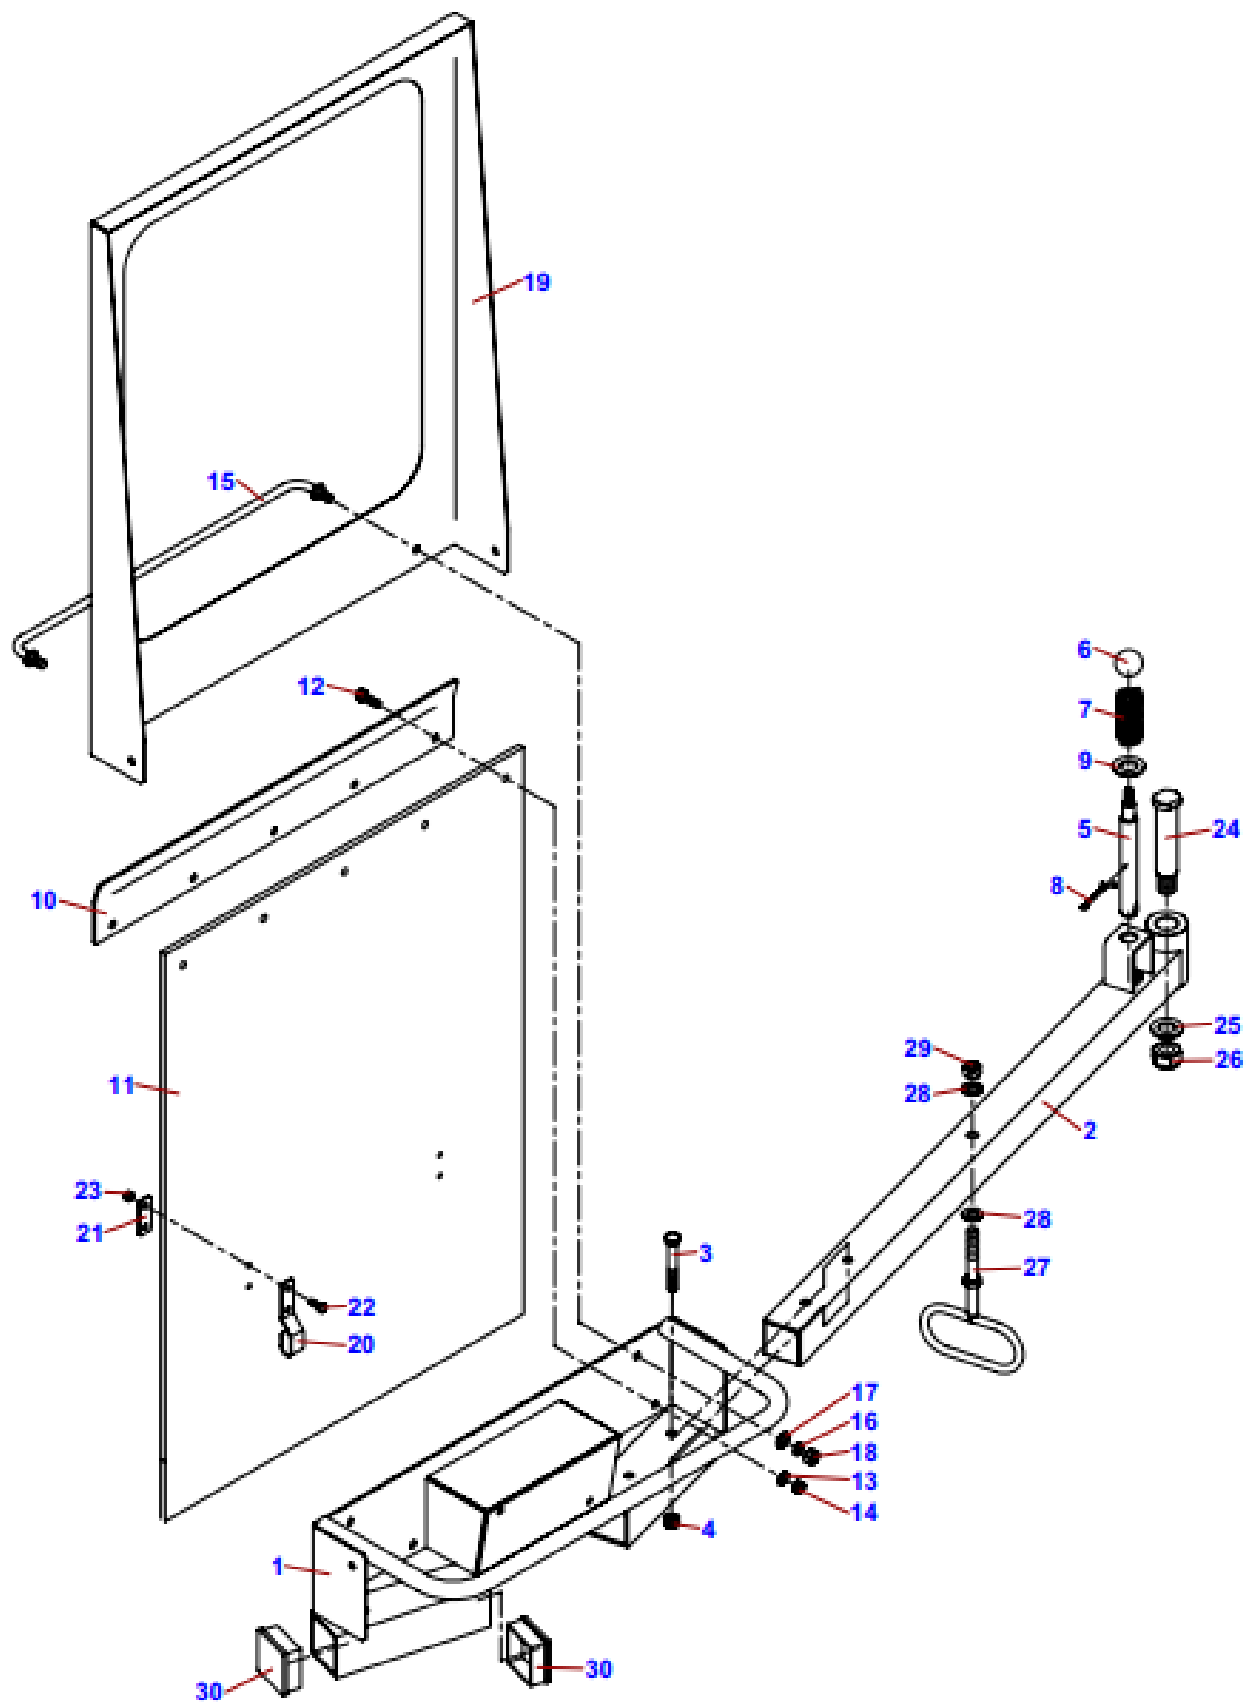

04	Panel s krytem			 07/2013		
	Abdeckung		Panel cover		FZ 560T-RC	FZ 560T-M
1	2		3	4		
1	Panel Paneel	Panel	F 304 785	-	-	1
2	Rameno Schulter	Arm	F 304 795	-	-	1
3	Šroub M10x70 Schraube	Bolt	000 800	ČSN 02 1101.55	-	2
4	Matice M10 Mutter	Nut	000 801	ČSN 02 1492.25	-	2
5	Čep Bolzen	Pin	F 304 782	-	-	1
6	Koule 020-06 M10 černá Kugel	Sphere	000 190	-	-	1
7	Pružina TLZ 2/27/56 Frühling	Spring	001 183	-	-	1
8	Závlačka 4x32 Splint	Split pin	001 029	-	-	1
9	Podložka 21 Unterlage	Washer	000 174	ČSN 02 1702.15	-	1
10	Příložka Plates	Plates	F 300 701	-	-	1
11	Zástěra Schürze	Apron	F 300 702	-	-	1
12	Šroub M8x25 Schraube	Bolt	000 594	ČSN 02 1103.55	-	7
13	Podložka 8,4 Unterlage	Washer	000 037	ČSN 02 1702.15	-	7
14	Matice M8 Mutter	Nut	000 027	ČSN 02 1401.25	-	7
15	Oblouk Bogen	Curve	F 300 710	-	-	1
16	Podložka 10 Rohr	Tube	000 820	ČSN 02 1740.05	-	1
17	Podložka 10,5 Unterlage	Washer	000 045	ČSN 02 1702.15	-	1
18	Matice M10 Mutter	Nut	000 028	ČSN 02 1401.25	-	1
19	Štít Schild	Shield	F 300 745	-	-	1
20	Příchytka Klammer	Clip	F 300 705	-	-	2
21	Podložka Unterlage	Washer	F 300 744	-	-	2
22	Šroub M6x16 Schraube	Bolt	000 706	ČSN 02 1103.55	-	4
23	Matice M6 Mutter	Nut	000 026	ČSN 02 1401.25	-	4
24	Čep panelu Bolzen	Pin	F 304 531	-	-	1
25	Podložka 21 Unterlage	Washer	000 174	ČSN 02 1702.15	-	1
26	Matice M20 Mutter	Nut	002 598	ČSN 02 1492.25	-	1
27	Objímka Ärmel	Sleeve	F 304 248	-	-	1
28	Podložka 13 Unterlage	Washer	000 052	ČSN 02 1702.15	-	2
29	Matice M12 Mutter	Nut	000 576	ČSN 02 1492.25	-	1
30	Zátka čtvercová plastová 60x60x2,6-4 černá Stopfen	Stopper	003 884	-	-	2