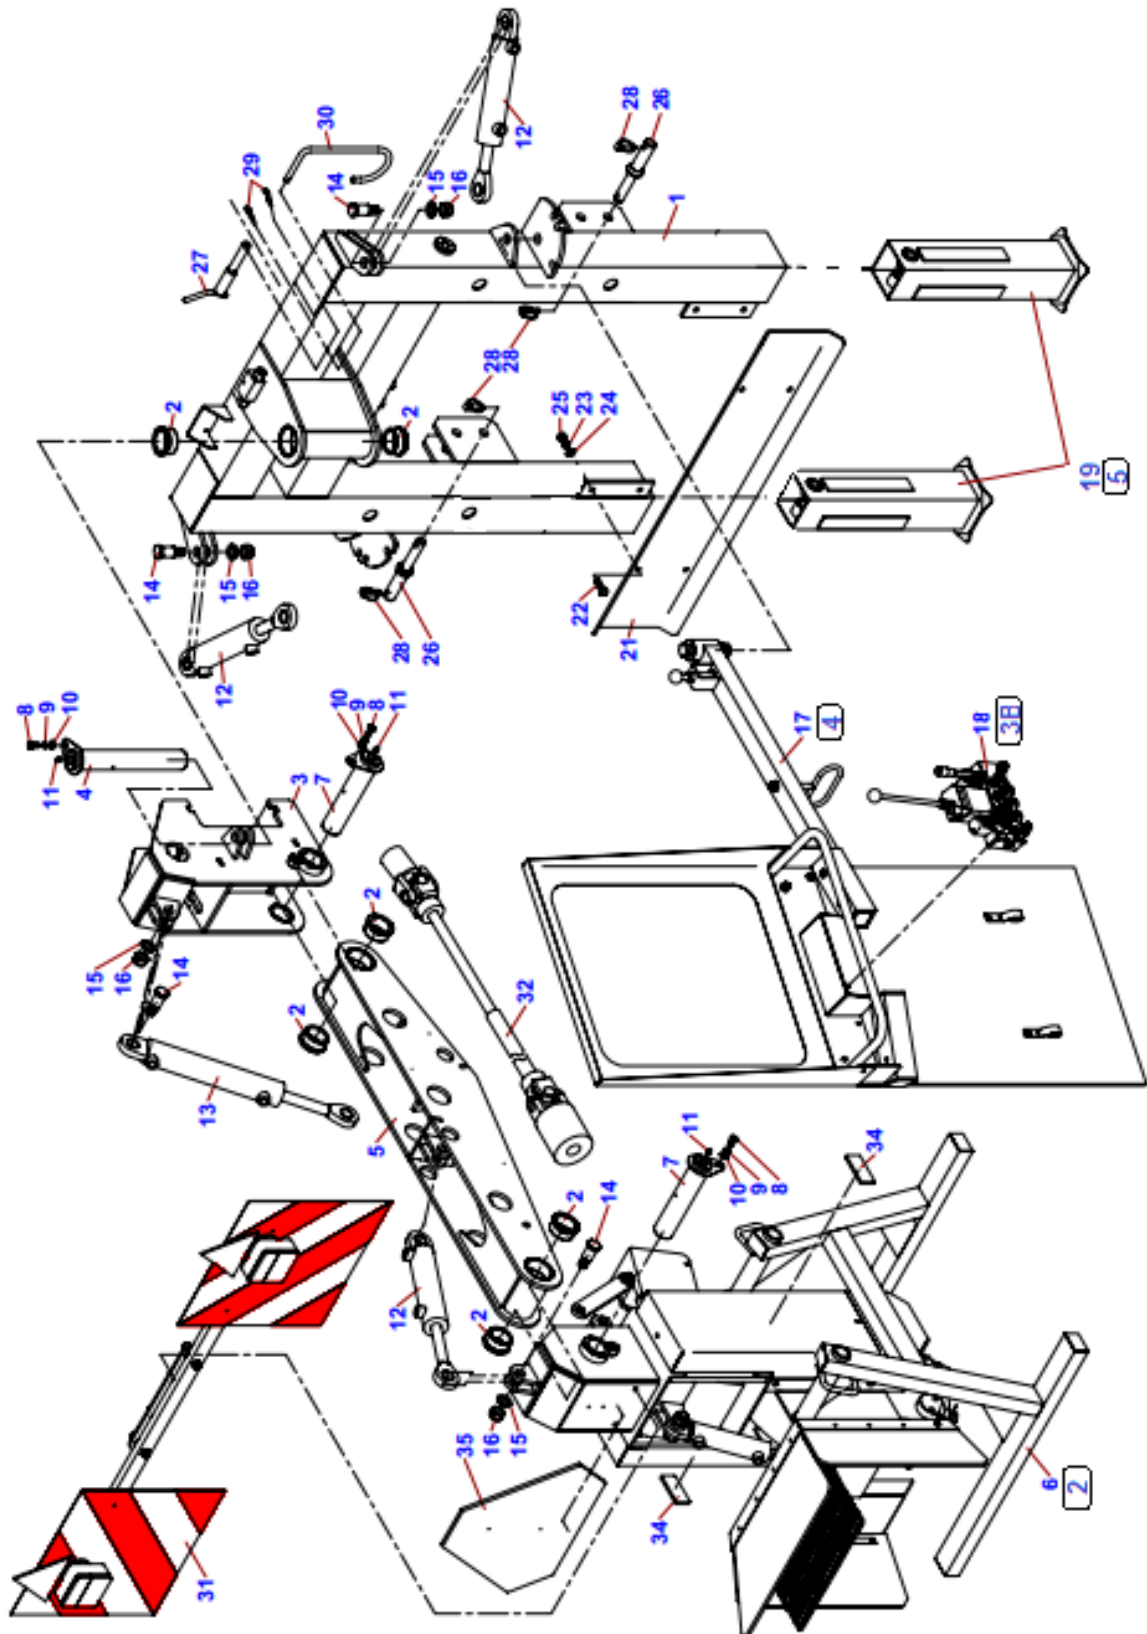

1B	Fréza na pařezy FZ560T-M			 07/2013		
	Baumstumpfräse FZ560T-M		Stump cutter FZ560T-M		FZ 560T-RC	FZ 560T-M
1	2	3	4			
1	Rám Rahmen Frame	F 304 540	-	-	1	
2	Pouzdro Spreizstück Spacer	P-00-07-10	-	-	6	
3	Závěs ramena Aufhängung Suspension	F 304 570	-	-	1	
4	Čep Bolzen Pin	F 304 140	-	-	1	
5	Rameno Arm Arm	F 304 580	-	-	1	
6	Fréza FZ 560 Fräser Milling cutter	F 304 600	-	-	1	
7	Čep Bolzen Pin	F 304 143	-	-	2	
8	Šroub M10×20 Schraube Bolt	000 922	ČSN 02 1103.55	-	3	
9	Podložka 10 Unterlage Washer	000 820	ČSN 02 1740.05	-	3	
10	Podložka 10,5 Unterlage Washer	000 045	ČSN 02 1702.15	-	3	
11	Hlavice mazací KM8×1 01368 Kopf Head	000 841	-	-	6	
12	Válec hydraulický HM1 50/25-160 RG Zylinder Cylinder	003 743	-	-	3	
13	Válec hydraulický HM1 50/25-250 RG Zylinder Cylinder	003 744	-	-	1	
14	Čep válců Bolzen Pin	F 304 530	-	-	8	
15	Podložka 21 Unterlage Washer	000 174	ČSN 02 1702.15	-	8	
16	Matice M20 Mutter Nut	002 598	ČSN 02 1492.25	-	8	
17	Panel s krytem Deckel Cover	F 304 780	-	-	1	
18	Hydraulický obvod Hydraulischer Kreis Hydraulic circuit	F 304 860	-	-	1	
19	Opěrná noha Bein Leg	F 304 840	-	-	1	
21	Radlice Pflugschar Ploughshare	F 304 070	-	-	1	
22	Šroub M12×35 Schraube Bolt	001 363	ČSN 02 1103.55	-	4	
23	Podložka 12 Unterlage Washer	000 833	ČSN 02 1740.05	-	4	
24	Podložka 13 Unterlage Washer	000 052	ČSN 02 1702.15	-	4	
25	Matice M12 Mutter Nut	000 096	ČSN 02 1401.25	-	4	
26	Čep Bolzen Pin	LS 1510	-	-	2	
27	Čep Bolzen Pin	LS 1512	-	-	1	
28	Kolík pružný LP11 41-111-11 Stift Pin	002 249	-	-	4	
29	Závlačka BETA PZJ 040.165 Spilnt Split pin	001 245	-	-	2	
30	Hák Haken Hook	F 304 157	-	-	1	
31	Přenosná souprava Portable Kit Portable Kit	F 304 870	-	-	1