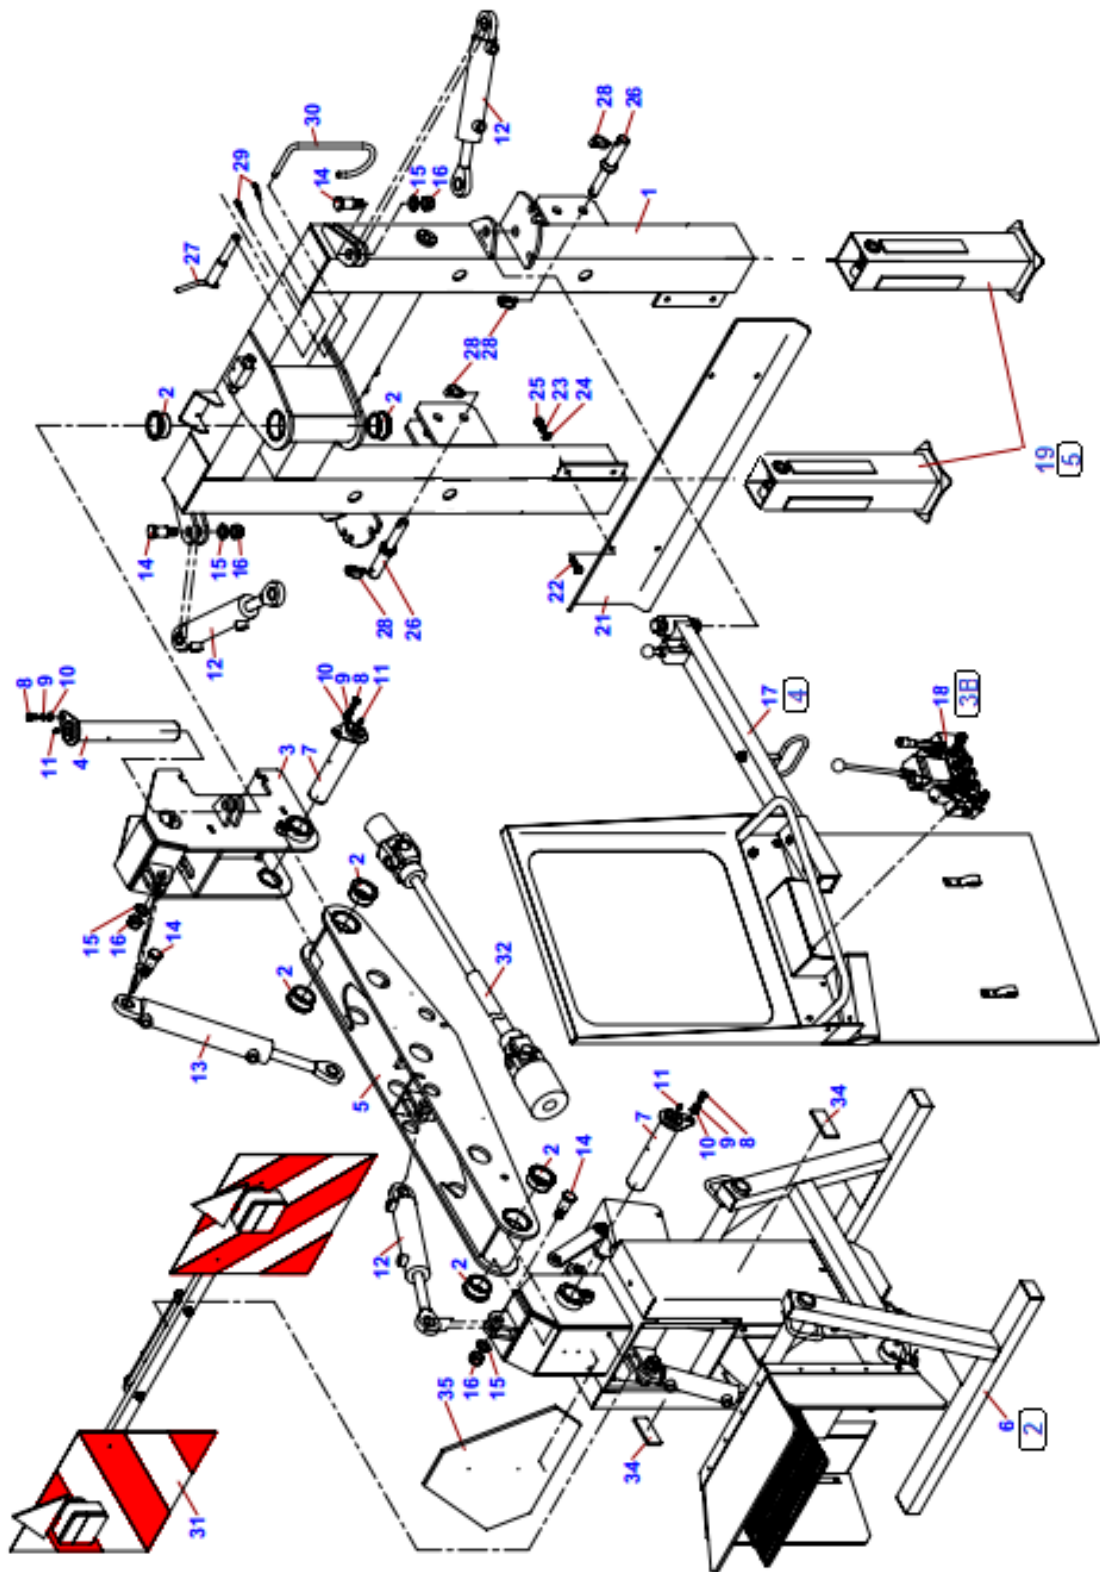

1B	Fréza na pařezy FZ560T-M			 07/2013		
	Baumstumpfräse FZ560T-M		Stump cutter FZ560T-M		FZ 560T-RC	FZ 560T-M
1	2	3	4			
1	Rám Rahmen Frame	F 304 540	-	-	1	
2	Pouzdro Spreizstück Spacer	P-00-07-10	-	-	6	
3	Závěs ramena Aufhängung Suspension	F 304 570	-	-	1	
4	Čep Bolzen Pin	F 304 140	-	-	1	
5	Rameno Arm Arm	F 304 580	-	-	1	
6	Fréza FZ 560 Fräser Milling cutter	F 304 600	-	-	1	
7	Čep Bolzen Pin	F 304 143	-	-	2	
8	Šroub M10×20 Schraube Bolt	000 922	ČSN 02 1103.55	-	3	
9	Podložka 10 Unterlage Washer	000 820	ČSN 02 1740.05	-	3	
10	Podložka 10,5 Unterlage Washer	000 045	ČSN 02 1702.15	-	3	
11	Hlavice mazací KM8×1 01368 Kopf Head	000 841	-	-	6	
12	Válec hydraulický HM1 50/25-160 RG Zylinder Cylinder	003 743	-	-	3	
13	Válec hydraulický HM1 50/25-250 RG Zylinder Cylinder	003 744	-	-	1	
14	Čep válců Bolzen Pin	F 304 530	-	-	8	
15	Podložka 21 Unterlage Washer	000 174	ČSN 02 1702.15	-	8	
16	Matice M20 Mutter Nut	002 598	ČSN 02 1492.25	-	8	
17	Panel s krytem Deckel Cover	F 304 780	-	-	1	
18	Hydraulický obvod Hydraulischer Kreis Hydraulic circuit	F 304 860	-	-	1	
19	Opěrná noha Bein Leg	F 304 840	-	-	1	
21	Radlice Pflugschar Ploughshare	F 304 070	-	-	1	
22	Šroub M12×35 Schraube Bolt	001 363	ČSN 02 1103.55	-	4	
23	Podložka 12 Unterlage Washer	000 833	ČSN 02 1740.05	-	4	
24	Podložka 13 Unterlage Washer	000 052	ČSN 02 1702.15	-	4	
25	Matice M12 Mutter Nut	000 096	ČSN 02 1401.25	-	4	
26	Čep Bolzen Pin	LS 1510	-	-	2	
27	Čep Bolzen Pin	LS 1512	-	-	1	
28	Kolík pružný LP11 41-111-11 Stift Pin	002 249	-	-	4	
29	Závlačka BETA PZJ 040.165 Spilnt Split pin	001 245	-	-	2	
30	Hák Haken Hook	F 304 157	-	-	1	
31	Přenosná souprava Portable Kit Portable Kit	F 304 870	-	-	1