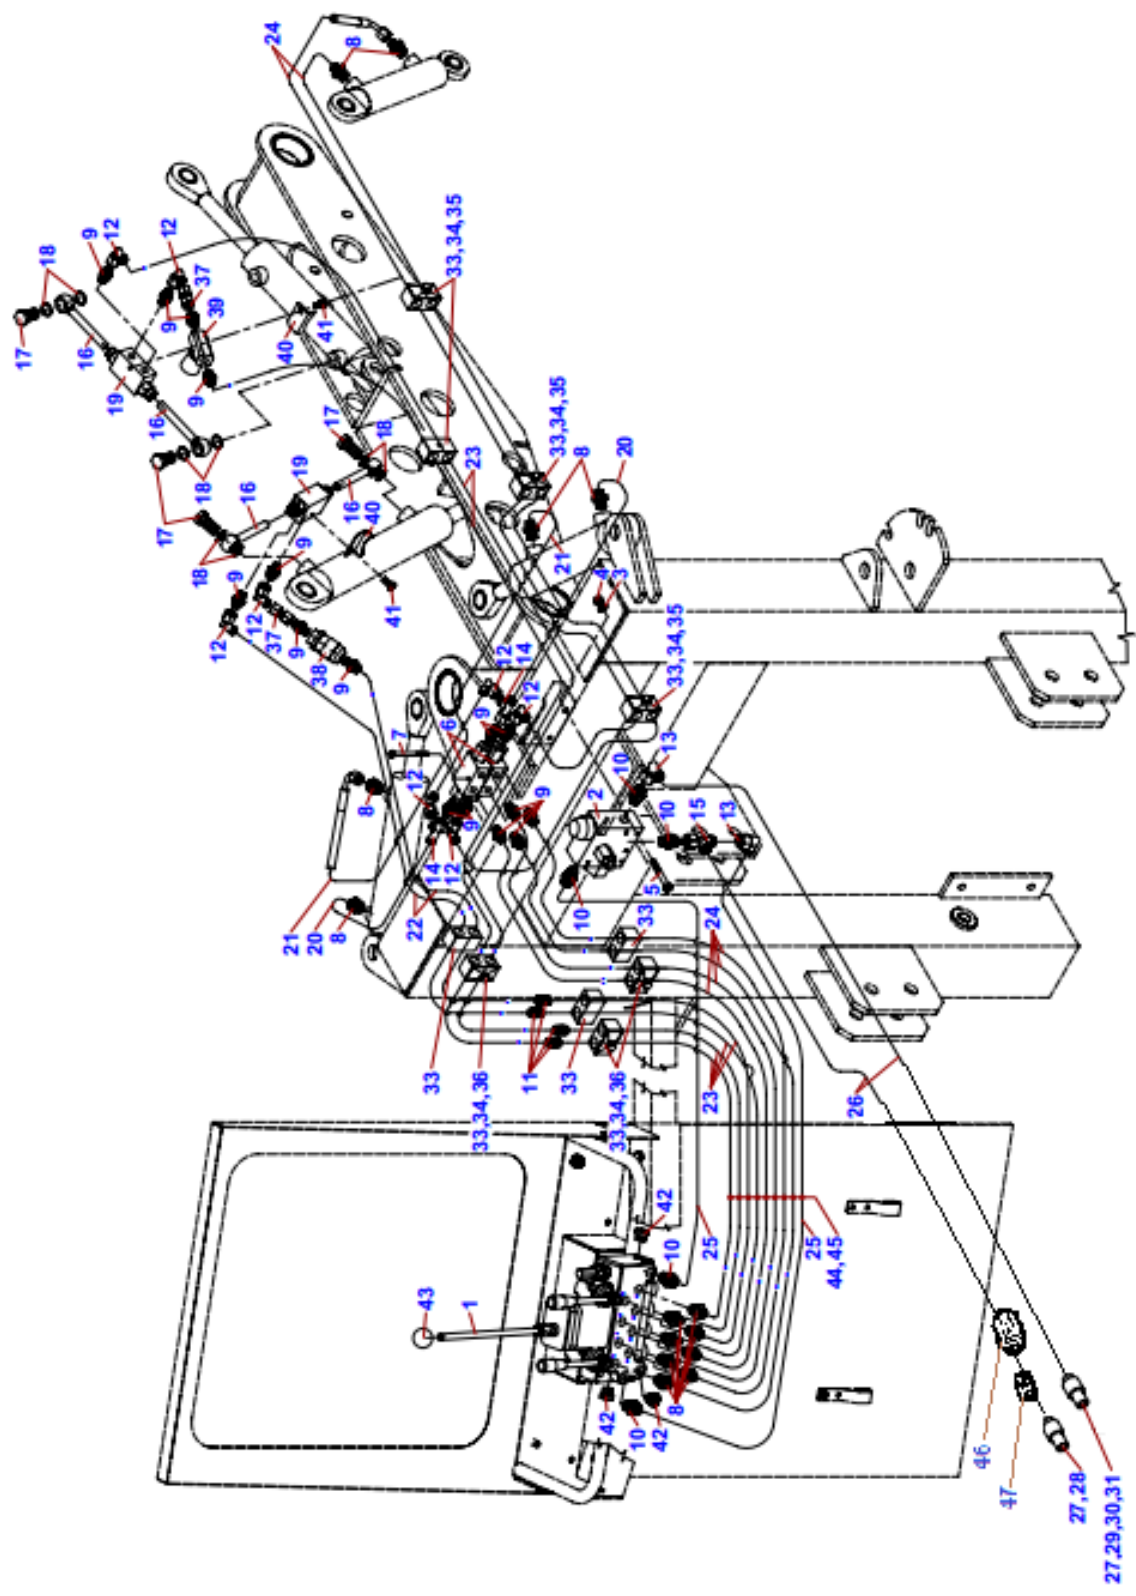

3B	Hydraulický obvod			 07/2013		
	1	2	3	4	FZ 560T-RC	FZ 560T-M
1	Rozvaděč ML 4/GZ 160 Hydroverteiler	Hydroallocators	001 253	-	-	1
2	Ventil VRFC 3VS10L OM33035002 Ventil	Valve	001 942	-	-	1
3	Podložka 8,4 Unterlage	Washer	000 037	ČSN 02 1702.15	-	4
4	Matice M8 Mutter	Nut	000 499	ČSN 02 1492.25	-	4
5	Šroub M8×60 Schraube	Bolt	001 054	ČSN 02 1103.55	-	4
6	Zámek hydraulický VBPDE1/4"L V0010 Hydraulische Sperre	Hydraulic lock	002 548	-	-	2
7	Šroub M6x70 Schraube	Bolt	001 420	ČSN 02 1101.55	-	1
8	Hrdlo přímé XA08-LR 3/8 100326.1 Kehle	Throat	002 554	-	-	14
9	Hrdlo přímé XA08-RL 1/4 100305.1 Kehle	Throat	002 555	-	-	16
10	Hrdlo přímé XA12-RL3/8 100307.1 Kehle	Throat	001 846	-	-	5
11	Spojka přímá XE08-L 103505.1 Kupplung	Coupling	003 841	-	-	4
12	Spojka úhlová XVB08-L 104205.1 Kupplung	Coupling	002 558	-	-	8
13	Spojka úhlová XVB12-L 104207.1 Kupplung	Coupling	001 849	-	-	2
14	Spojka T XVDDKO08-L 604605.1 Kupplung	Coupling	002 958	-	-	2
15	Spojka T XVDDKO 12-L 604607.1 Kupplung	Coupling	003 605	-	-	1
16	Trubka OM3/8" R1210 Rohr	Tube	003 749	-	-	4
17	Šroub průtokový VF3/8" R1360 Schraube	Bolt	003 750	-	-	4
18	Kroužek těs. Cu 17x22x1.5 Siegel	Seal	001 332	-	-	8
19	Zámek hydr. VBPDE1/4"L2CEXC V0090 Schloss	Lock	003 820	-	-	2
20	Hadice 2SC DN 06/600 DKL90,DKL M14 Schlauch	Pipe	002 936	-	-	2
21	Hadice 2SC DN 06/800 DKL90,DKL M14 Schlauch	Pipe	003 747	-	-	2
22	Hadice 2SC DN 06/1250 DKL90,DKL M14 Schlauch	Pipe	002 538	-	-	2
23	Hadice 2SC DN 06/1750 DKL90,DKL M14 Schlauch	Pipe	003 748	-	-	6
24	Hadice 2SC DN 06/2400 DKL90,DKL M14 Schlauch	Pipe	002 937	-	-	6
25	Hadice 2SC DN 10/2400 DKL90,DKL M18 Schlauch	Pipe	001 855	-	-	2
26	Hadice 2SC DN 10/1500 DKL90,DKL M18 Schlauch	Pipe	001 856	-	-	2
27	Rychlospojka ISO12,5 - zástrčka 4110 1824 Kupplung	Coupling	003 814	-	-	2
28	Krytka rychlospojky - bílá Deckel	Cover	003 815	-	-	1
29	Krytka rychlospojky - zelená Deckel	Cover	003 817	-	-	1
30	Držák rychlospojky Halter	Holder	003 818	-	-	2