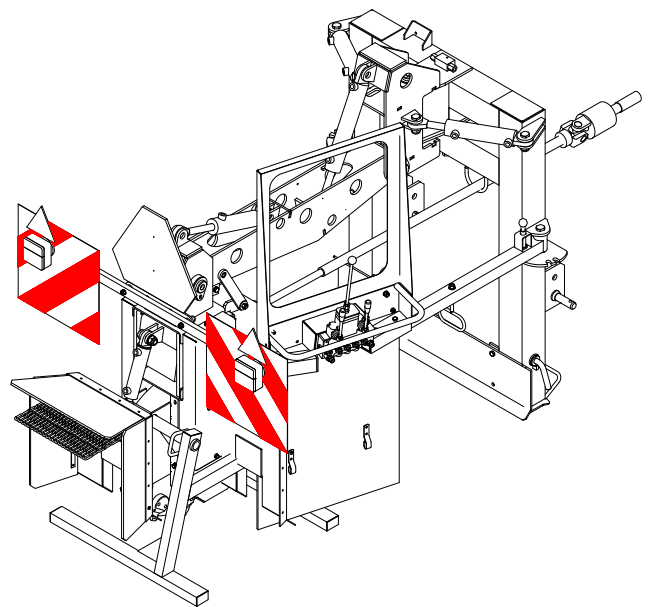

Fréza na pařezy
Baumstumpffräse
Stump Cutter

FZ 560T-RC

FZ 560T-M

FZ 560 T-RC

FZ 560T-M

Katalog náhradních dílů
Ersatzteilkatalog
Spare parts catalogue

Pokyny k objednávání náhradních dílů

Tento katalog obsahuje seznam součástí a jejich sestavení do montážních skupin. Katalog je uspořádán tak, že za ilustrovanou stranou následuje textová strana. Na textové straně jsou tyto kolonky :

A	A					
	1	2	3	4	FZ 560T-RC	FZ 560T-M
					5	5

A - označení skupiny

1 - číslo položky katalogu

2 - název součásti, rozměr

3 - objednací číslo

4 - ČSN

5 - počet kusů do sestavy

V obrazové části katalogu znamená: