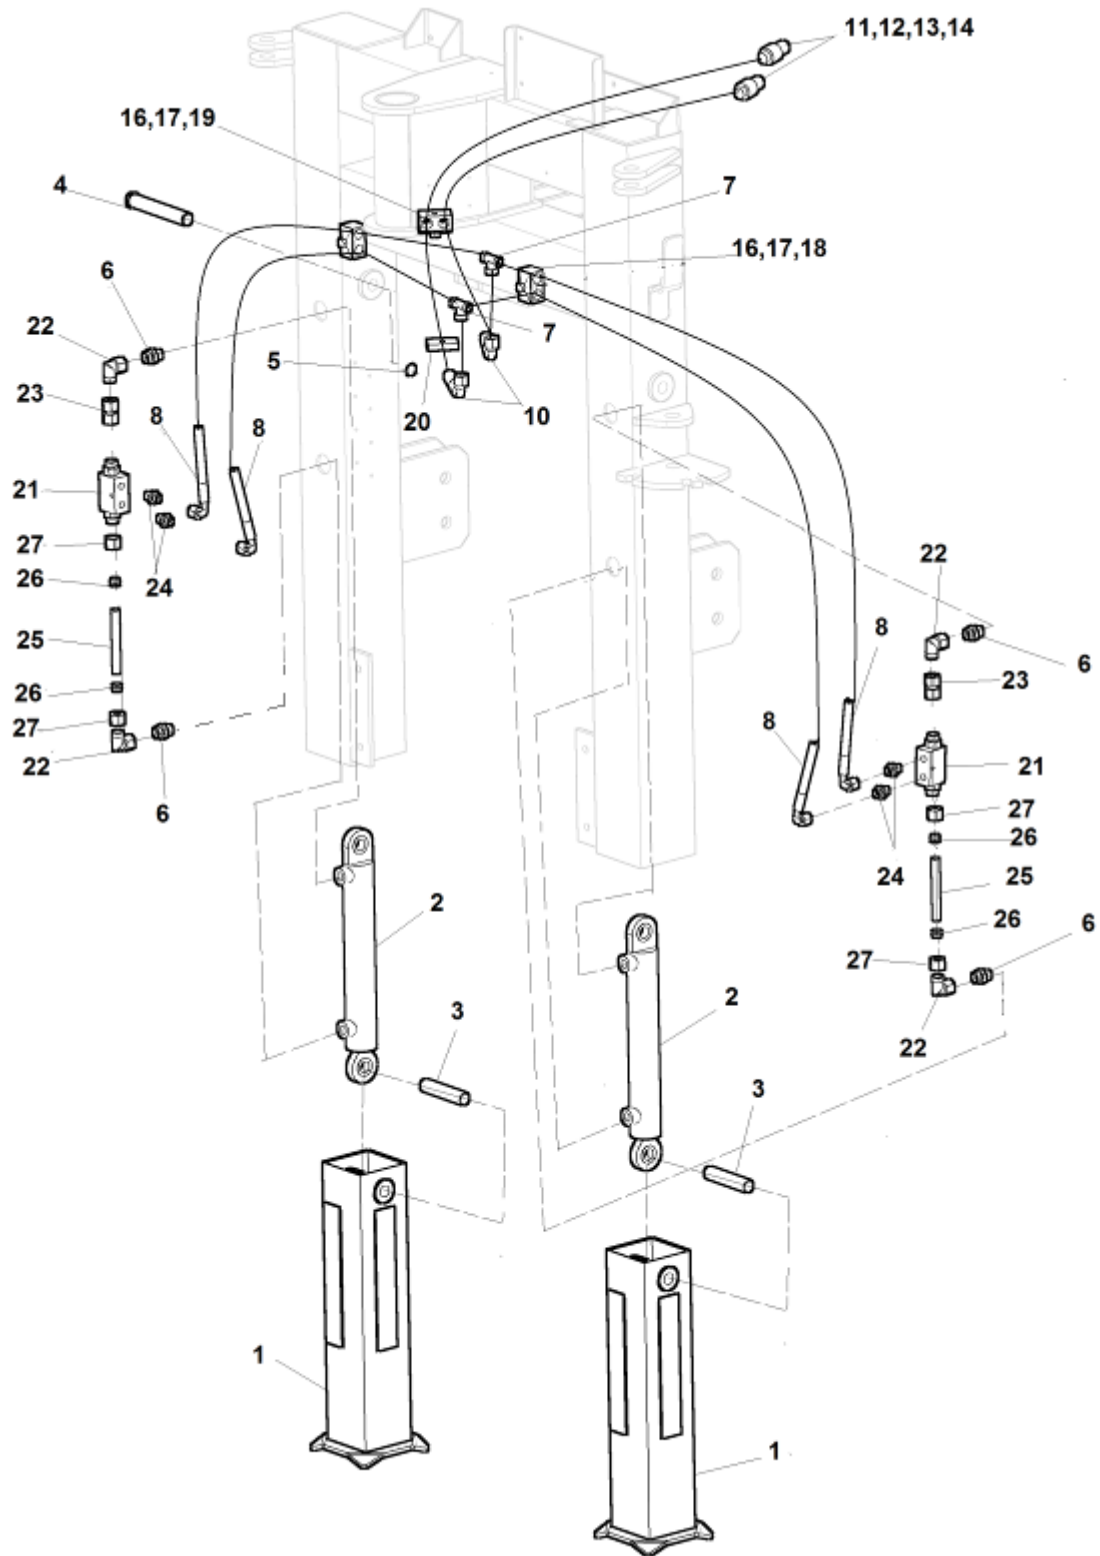

5	Opěrná noha (hydr.)			 07/2013		
	1	2	3	4	FZ 560T-RC	FZ 560T-M
1	Opěrná noha Bein	Leg	F 304 842	-	2	2
2	Válec hydraulický HM1 40/22-250 RG Zylinder	Cylinder	003 811	-	2	2
3	Čep Bolzen	Pin	F 304 848	-	2	2
4	Čep válce Bolzen	Pin	F 304 849	-	2	2
5	Kroužek poj. SEG 20 H Sicherungsring	Circlip	000 781	-	2	2
6	Hrdlo přímé XA12-RL3/8 WD Kehle	Throat	001 846	-	4	4
7	Spojka T XGR 08/12/08-L 104510.1 Kupplung	Coupling	003 813	-	2	2
8	Hadice 2SC DN 06/600 DKL, DKL90 M14 Schlauch	Hose	002 936	-	4	4
10	Hadice 2SC DN 10/1500 DKL, DKL90 M18 Schlauch	Hose	001 856	-	2	2
11	Rychlospojka ISO 12,5 zástr. 41101824 Kupplung	Coupling	003 814	-	2	2
12	Prachovka rychlospoj. ISO 12,5 – žlutá 6224 Staubtuch	Duster	003 816	-	2	2
13	Držák rychlospojky 6100 Halter	Holder	003 818	-	2	2
14	Šroub M6x16 07141 Schraube	Bolt	003 809	-	4	4
16	Těleso úchytky AD218-18 Griff	Handle	002 078	-	3	3
17	Deska krycí ADPS2 Deckel	Cover	002 079	-	3	3
18	Šroub M8x45 Schraube	Bolt	000 923	ČSN 02 1103.55	2	2
19	Šroub M8x55 Schraube	Bolt	000 818	ČSN 02 1101.55	1	1
20	Podložka Unterlage	Washer	F 304 850	-	1	1
21	Zámek hydraulický VBPDE 1/4 L2CEXC Hydraulische Verriegelung	Hydraulic lock	003 820	-	2	2
22	Spojka úhlová XVB DKO 12-L Kupplung	Coupling	001 849	-	4	4
23	Spojka přímá EDKO 12-L Kupplung	Coupling	004 189	-	2	2
24	Hrdlo přímé XA08-RL 1/4 WD Kehle	Throat	002 555	-	4	4
25	Trubka Rohr	Tube	F 304 851	-	2	2
26	Kroužek zářezný DS 12-L Ring	Ring	001 853	-	4	4
27	Matice M12 převlečná Mutter	Nut	001 852	-	4	4