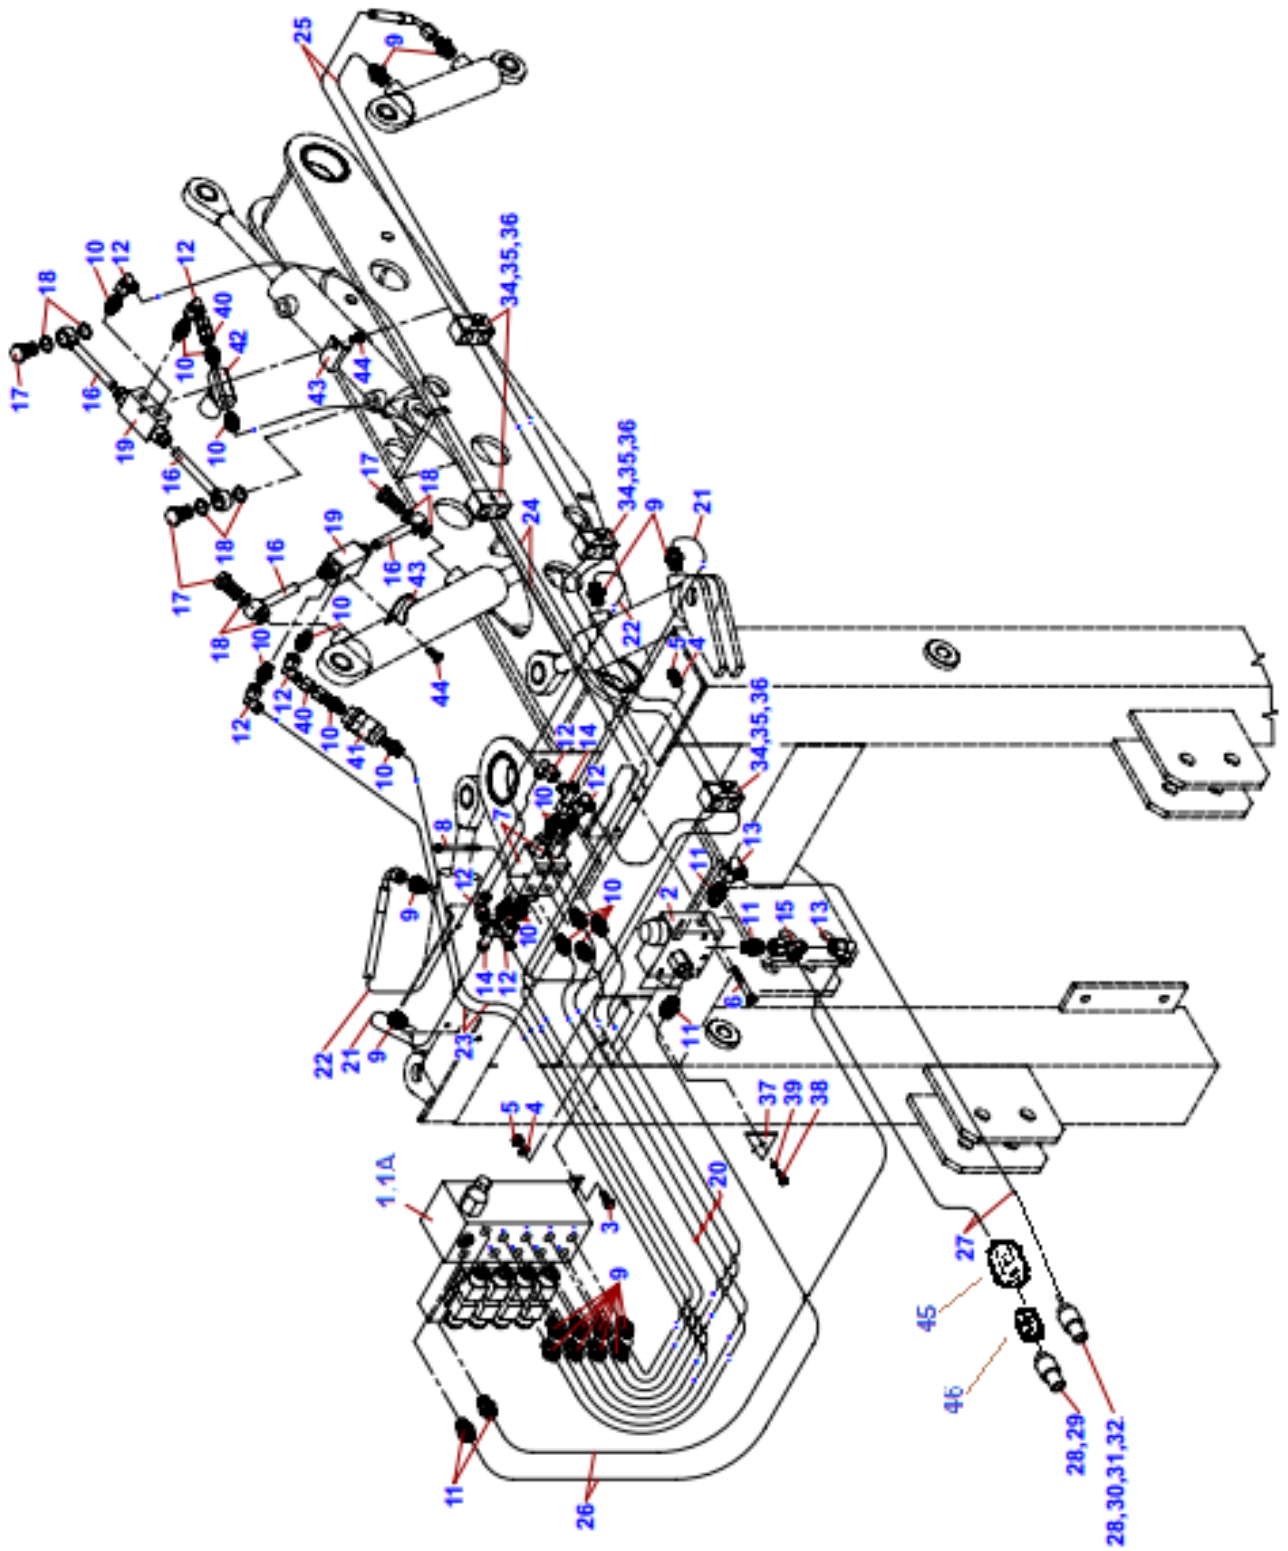

3A	Hydraulický obvod			 07/2013		
	Hydraulischer Kreis		Hydraulic circuit		FZ 560T-RC	FZ 560T-M
1	2		3	4		
1	Rozvaděč ITQ-G180NP Hydroverteiler	Hydroallocators	003 789	-	1	-
1A	O-kroužek 6x1 NER 70 O- Ring	O- Ring	004 730	-	1	
2	Ventil VRFC 3VS10L OM33035002 Ventil	Valve	001 942	-	1	-
3	Šroub M8x20 Schraube	Bolt	000 449	ČSN 02 1103.55	4	-
4	Podložka 8,4 Unterlage	Washer	000 037	ČSN 02 1702.15	4	-
5	Matice M8 Mutter	Nut	000 499	ČSN 02 1492.25	4	-
6	Šroub M8x60 Schraube	Bolt	001 054	ČSN 02 1101.55	2	-
7	Zámek hydraulický VBPDE1/4"L V0010 Hydraulische Sperre	Hydraulic lock	002 548	-	2	-
8	Šroub M6x70 Schraube	Bolt	001 420	ČSN 02 1101.55	1	-
9	Hrdlo přímé XA08-LR 3/8100326.1 Kehle	Throat	002 554	-	14	-
10	Hrdlo přímé XA08-RL 1/4100305.1 Kehle	Throat	002 555	-	16	-
11	Hrdlo přímé XA12-RL3/8 100307.1 Kehle	Throat	001 846	-	5	-
12	Spojka úhlová XVB08-L104205.1 Kupplung	Coupling	002 558	-	8	-
13	Spojka úhlová XVB12-L104207.1 Kupplung	Coupling	001 849	-	2	-
14	Spojka T XVDDKO08-L 604605.1 Kupplung	Coupling	002 958	-	2	-
15	Spojka T XVDDKO12-L 604607.1 Kupplung	Coupling	003 605	-	1	-
16	Trubka OM3/8" R1210 Rohr	Tube	003 749	-	4	-
17	Šroub průtokový VF3/8" R1360 Schraube	Bolt	003 750	-	4	-
18	Kroužek těs. Cu 17x22x1.5 Siegel	Seal	001 332	-	8	-
19	Zámek hydr. VBPDE1/4"L 2CEXC V0090 Schloss	Lock	003 820	-	2	-
20	Hadice 2SC DN 06/450 DKL90,DKL M14 Schlauch	Pipe	002 536	-	4	-
21	Hadice 2SC DN 06/600 DKL90,DKL M14 Schlauch	Pipe	002 936	-	2	-
22	Hadice 2SC DN 06/800 DKL90,DKL M14 Schlauch	Pipe	003 747	-	2	-
23	Hadice 2SC DN 06/1250 DKL90,DKL M14 Schlauch	Pipe	002 538	-	2	-
24	Hadice 2SC DN 06/1750 DKL90,DKL M14 Schlauch	Pipe	003 748	-	2	-
25	Hadice 2SC DN 06/2400 DKL90,DKL M14 Schlauch	Pipe	002 937	-	2	-
26	Hadice 2SC DN 10/500 DKL90,DKL M18 Schlauch	Pipe	002 102	-	2	-
27	Hadice 2SC DN 10/1500 DKL90,DKL M18 Schlauch	Pipe	001 856	-	2	-
28	Rychlospojka ISO12,5 - zástrčka4110 1824 Kupplung	Coupling	003 814	-	2	-
29	Krytka rychlospojky - bílá Deckel	Cover	003 815	-	1	-