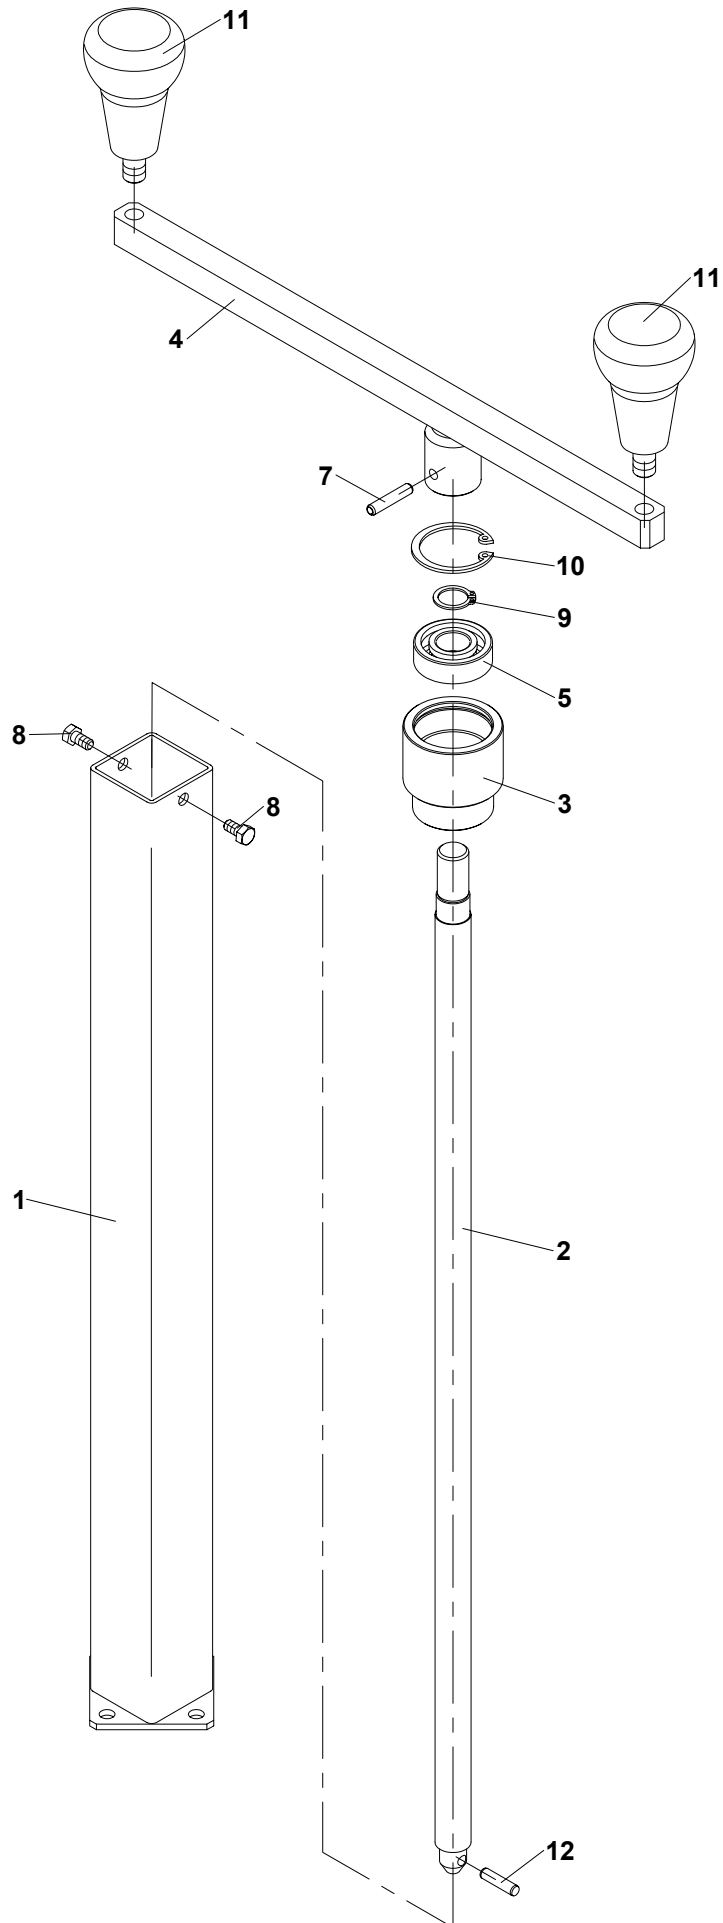

6	Zvedák ramene				ATR 60
	Armwinde		Arm hoist		
1	2		3	4	
1	Vedení Führung	Guide	DR 03285	-	1
2	Závěs Aufhängung	Suspension	DR 03295	-	1
3	Šroub Tr20 Schraube	Bolt	DR 03281	-	1
4	Matice Tr20 Mutter	Nut	DR 03282	-	1
5	Opěra přední Vorderstütze	Front support	DR 03283	-	1
6	Opěra zadní Hinterstütze	Hinterstütze	DR 03284	-	1
7	Unášeč Mitnehmerscheibe	Catch driver	DR 03288	-	1
8	Šroub M6x16 Schraube	Bolt	000 863	ČSN 02 1143.55	4
9	Ložisko 51101 Lager	Bearing	002 215	ČSN 02 4730	2
10	Matice M20x1,5 Mutter	Nut	002 583	ČSN 02 1403.25	1
12	Pouzdro KU 1215 Buchse	Bush	001 225	-	3
14	Podložka 8 Unterlage	Washer	000 786	ČSN 02 1740.05	4
15	Podložka 8,4 Unterlage	Washer	000 037	ČSN 02 1702.15	4
16	Šroub M8x16 Schraube	Bolt	000 638	ČSN 02 1103.55	4
18	Kuželové soukolí Ulmer T43612 Kegelradpaar	Bevels	002 496	-	1
19	Ložisko 6202 2RS Lager	Bearing	000 895	ČSN 02 4630	1
20	Hřídelka Welle	Schaft	DR 03 294	-	1
21	Kroužek pojistný SEG 15H Sicherheitsring	Lock ring	001 384	-	1
22	Kroužek pojistný SEG 35D Sicherheitsring	Lock ring	000 369	ČSN 02 2931	1
23	Kolík pružný 5x30 Stift	Pin	000 885	ČSN 02 2156	2