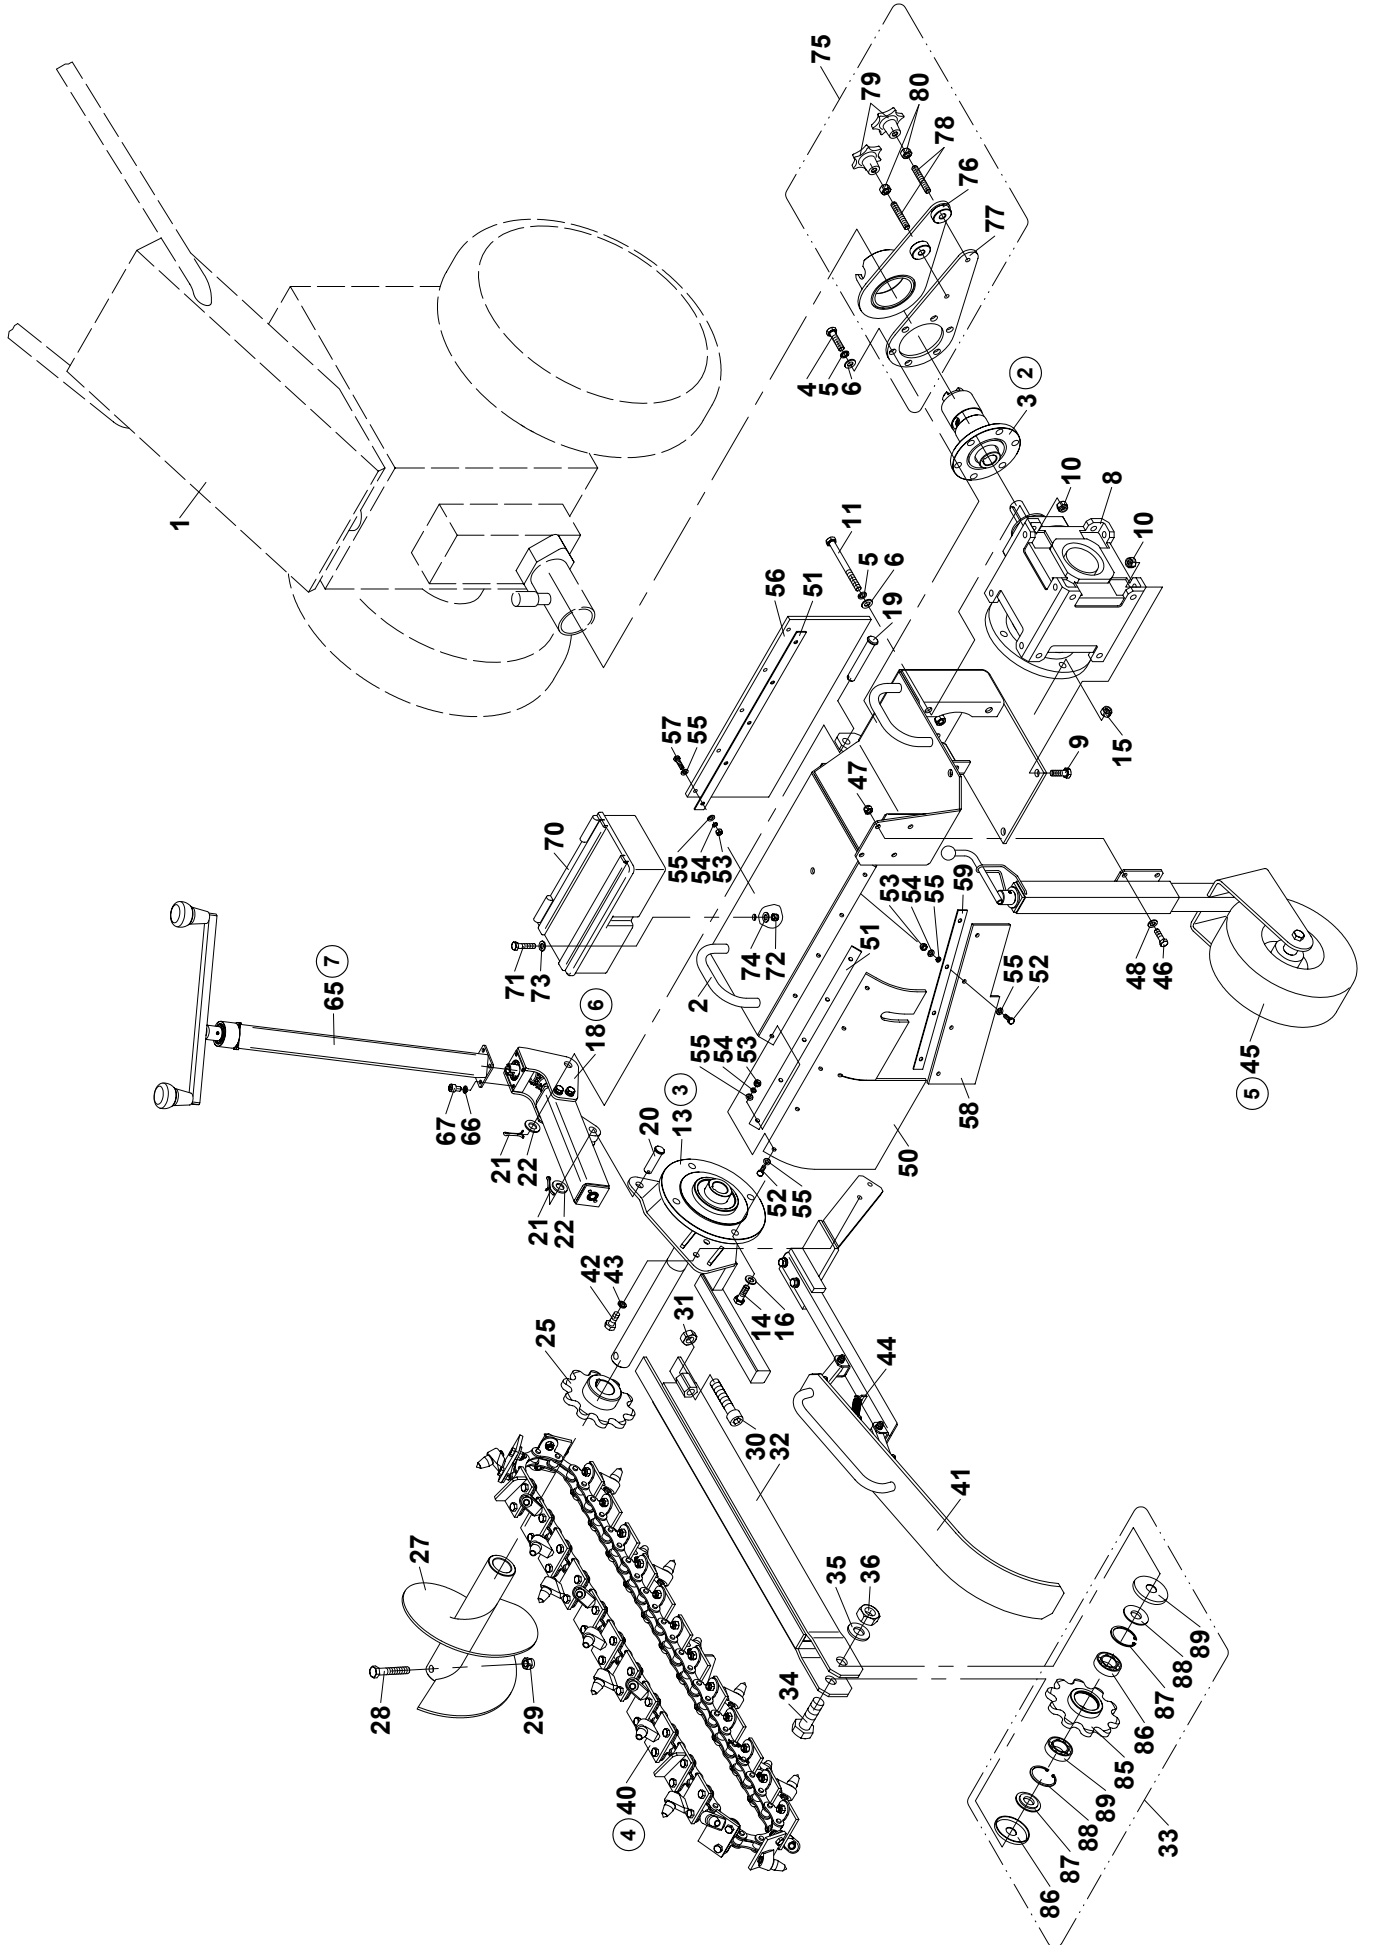

A	A					
1	2	3	4	ATR 60		
				5		

A - označení skupiny

1 - číslo položky katalogu

2 - název součásti, rozměr

3 - objednávací číslo

4 - ČSN

5 - počet kusů do sestavy

V obrazové části katalogu znamená:

A	A					
1	2	3	4	ATR 60		
				5		

A - Benennung der Gruppe

1 - Die Positionennummer des Katalogs

2 - Die genaue Benennung des Bestandteils, Dimension

3 - Bestellnummer

4 - CSN

5 - Stückzahl

Im Bildnachtrag des Katalogs wird angegeben:

A	A					
1	2	3	4	ATR 60		
				5		

- A** - Designation of group
- 1** - Number of catalogue item
- 2** - Exact denomination of part, dimension
- 3** - Ordering number
- 4** - CSN
- 5** - Number of pieces

		OBSAH			
		INHALT	CONTENS		
1	2	3	4	ATR 60	
1	Drážkovač ATR 60 Grabenfräse Trencher	DR 03000	-	1	
2	Přípojka Koepl Anschlußfahne Connection	DR 03130	-	1	
3	Hřídel s přírubou Welle mit Flansch Schaft with flange	DR 03200	-	1	
4	Řetěz 27-60-100 Kette Chain	DR 02600	-	1	
5	Stavitelné kolo Einstellbares Rad Adjustable wheel	DR 02850	-	1	
6	Zvedák ramene Armwinde Arm hoist	DR 03280	-	1	
7	Ovladač ramene Armsteuerer Arm operator	DR 03300	-	1	