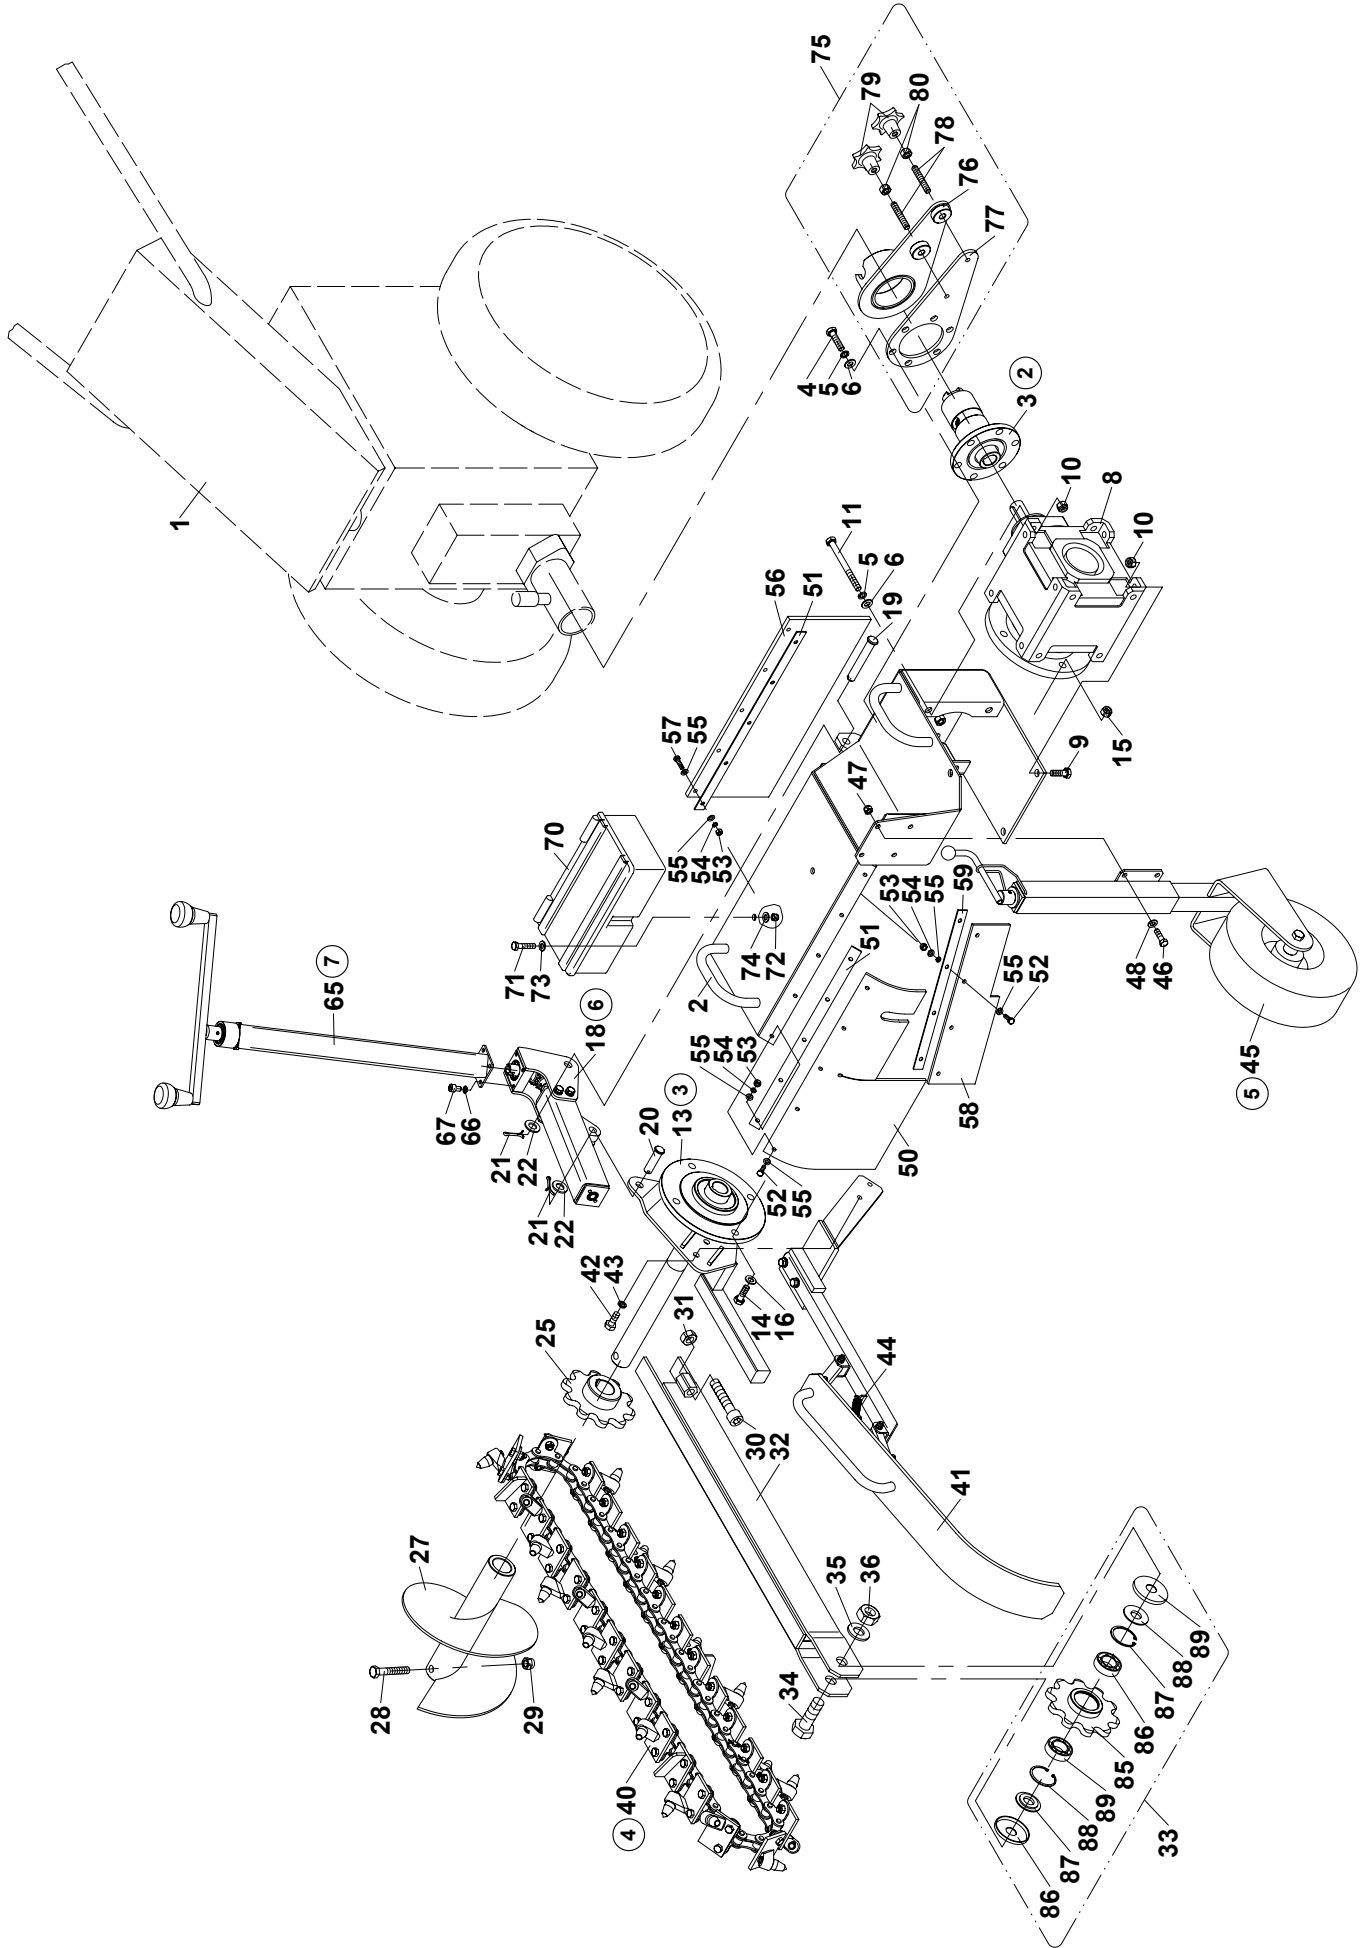

1	Drážkovač ATR 60					
	Grabenfräse		Trencher			
1	2		3	4	ATR 60	
40	Řetěz 27-60-100 Kette	Chain	DR 02600	-	1	
41	Kryt řetězu 60 Deckel	Cover	DR 00375	-	1	
42	Šroub M10x20 Schraube	Bolt	000 744	ČSN 02 1103.25	2	
43	Podložka 10 Unterlage	Washer	000 820	ČSN 02 1740.05	2	
44	Pružina Feder	Spring	001 057	-	1	
45	Stavitelné kolo Einstellbares Rad	Adjustable wheel	DR 02850	-	1	
46	Šroub M8x25 Schraube	Bolt	000 616	ČSN 02 1103.25	4	
47	Matice M8 Mutter	Nut	000 499	ČSN 02 1492.25	4	
48	Podložka 8,4 Unterlage	Washer	000 037	ČSN 02 1702.15	4	
50	Zástěrka přední Vorderer Schutzschirm	Front apron	DR 02550	-	1	
51	Pásek Gurt	Flat strip	DR 02552	-	2	
52	Šroub M6x20 Schraube	Bolt	000 732	ČSN 02 1103.25	6	
53	Matice M6 Mutter	Nut	000 026	ČSN 02 1401.25	17	
54	Podložka 6 Unterlage	Washer	000 791	ČSN 02 1740.05	17	
55	Podložka 6,4 Unterlage	Washer	000 036	ČSN 02 1702.15	17	
56	Zástěrka zadní Hinterer Schutzschirm	Rear apron	DR 03135	-	1	
57	Šroub M6x25 Schraube	Bolt	000 240	ČSN 02 1103.25	6	
58	Zástěrka vnitřní Innerer Schutzschirm	Inside apron	DR 03128	-	1	
59	Pásek vnitřní Innerer Gurt	Inside flat strip	DR 03129	-	1	
65	Ovladač ramene Armsteuerer	Driver hoist	DR 03300	-	1	
66	Podložka 8 Unterlage	Washer	000 786	ČSN 02 1740.05	4	
67	Šroub M8x12 Schraube	Bolt	002 490	ČSN 02 1143.55	4	
70	Schránka G00026232 Plastkasten	Plastic tool box	000 846	-	1	
71	Šroub M8x25 Schraube	Bolt	000 616	ČSN 02 1103.25	2	
72	Matice M8 Mutter	Nut	000 499	ČSN 02 1492.25	2	
73	Podložka 8,4 Unterlage	Washer	000 037	ČSN 02 1702.15	2	
74	Podložka M8 8,4x24x2 Unterlage	Washer	000 702	-	2	
75	Aretace Arretiereinrichtung	Arrest	DR 03170	-	1	
76	Páka 1 Hebel	Lever	DR 03175	-	1	
77	Páka 2 Hebel	Lever	DR 03179	-	1