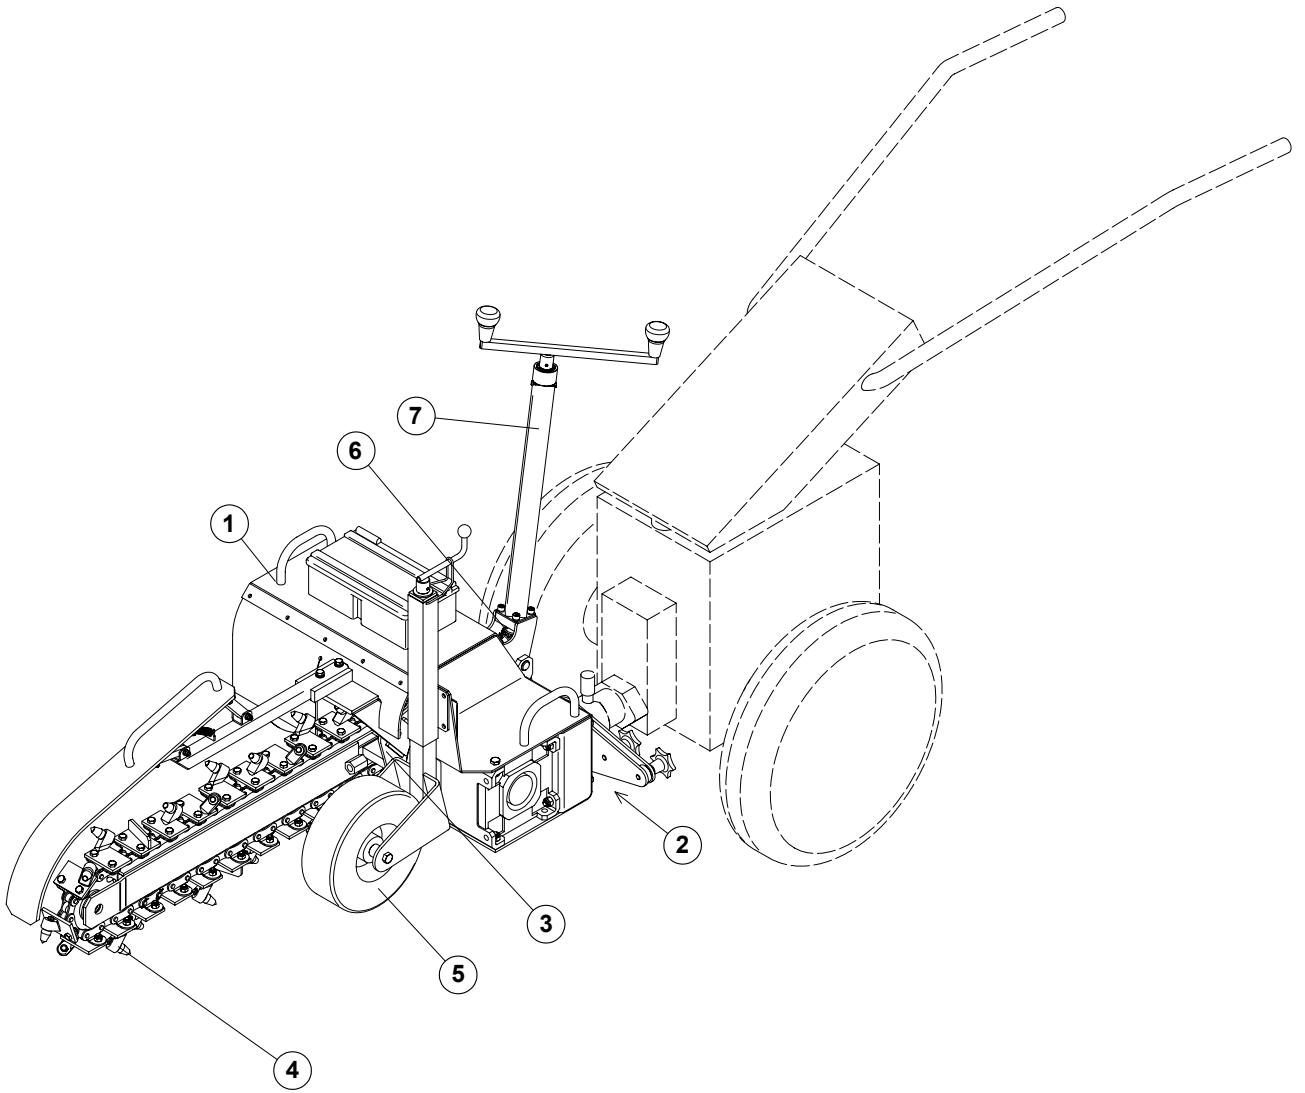

		OBSAH			
		INHALT	CONTENS		
1	2	3	4	ATR 60	
1	Drážkovač ATR 60 Grabenfräse Trencher	DR 03000	-	1	
2	Přípojka Koepl Anschlußfahne Connection	DR 03130	-	1	
3	Hřídel s přírubou Welle mit Flansch Schaft with flange	DR 03200	-	1	
4	Řetěz 27-60-100 Kette Chain	DR 02600	-	1	
5	Stavitelné kolo Einstellbares Rad Adjustable wheel	DR 02850	-	1	
6	Zvedák ramene Armwinde Arm hoist	DR 03280	-	1	
7	Ovladač ramene Armsteuerer Arm operator	DR 03300	-	1	