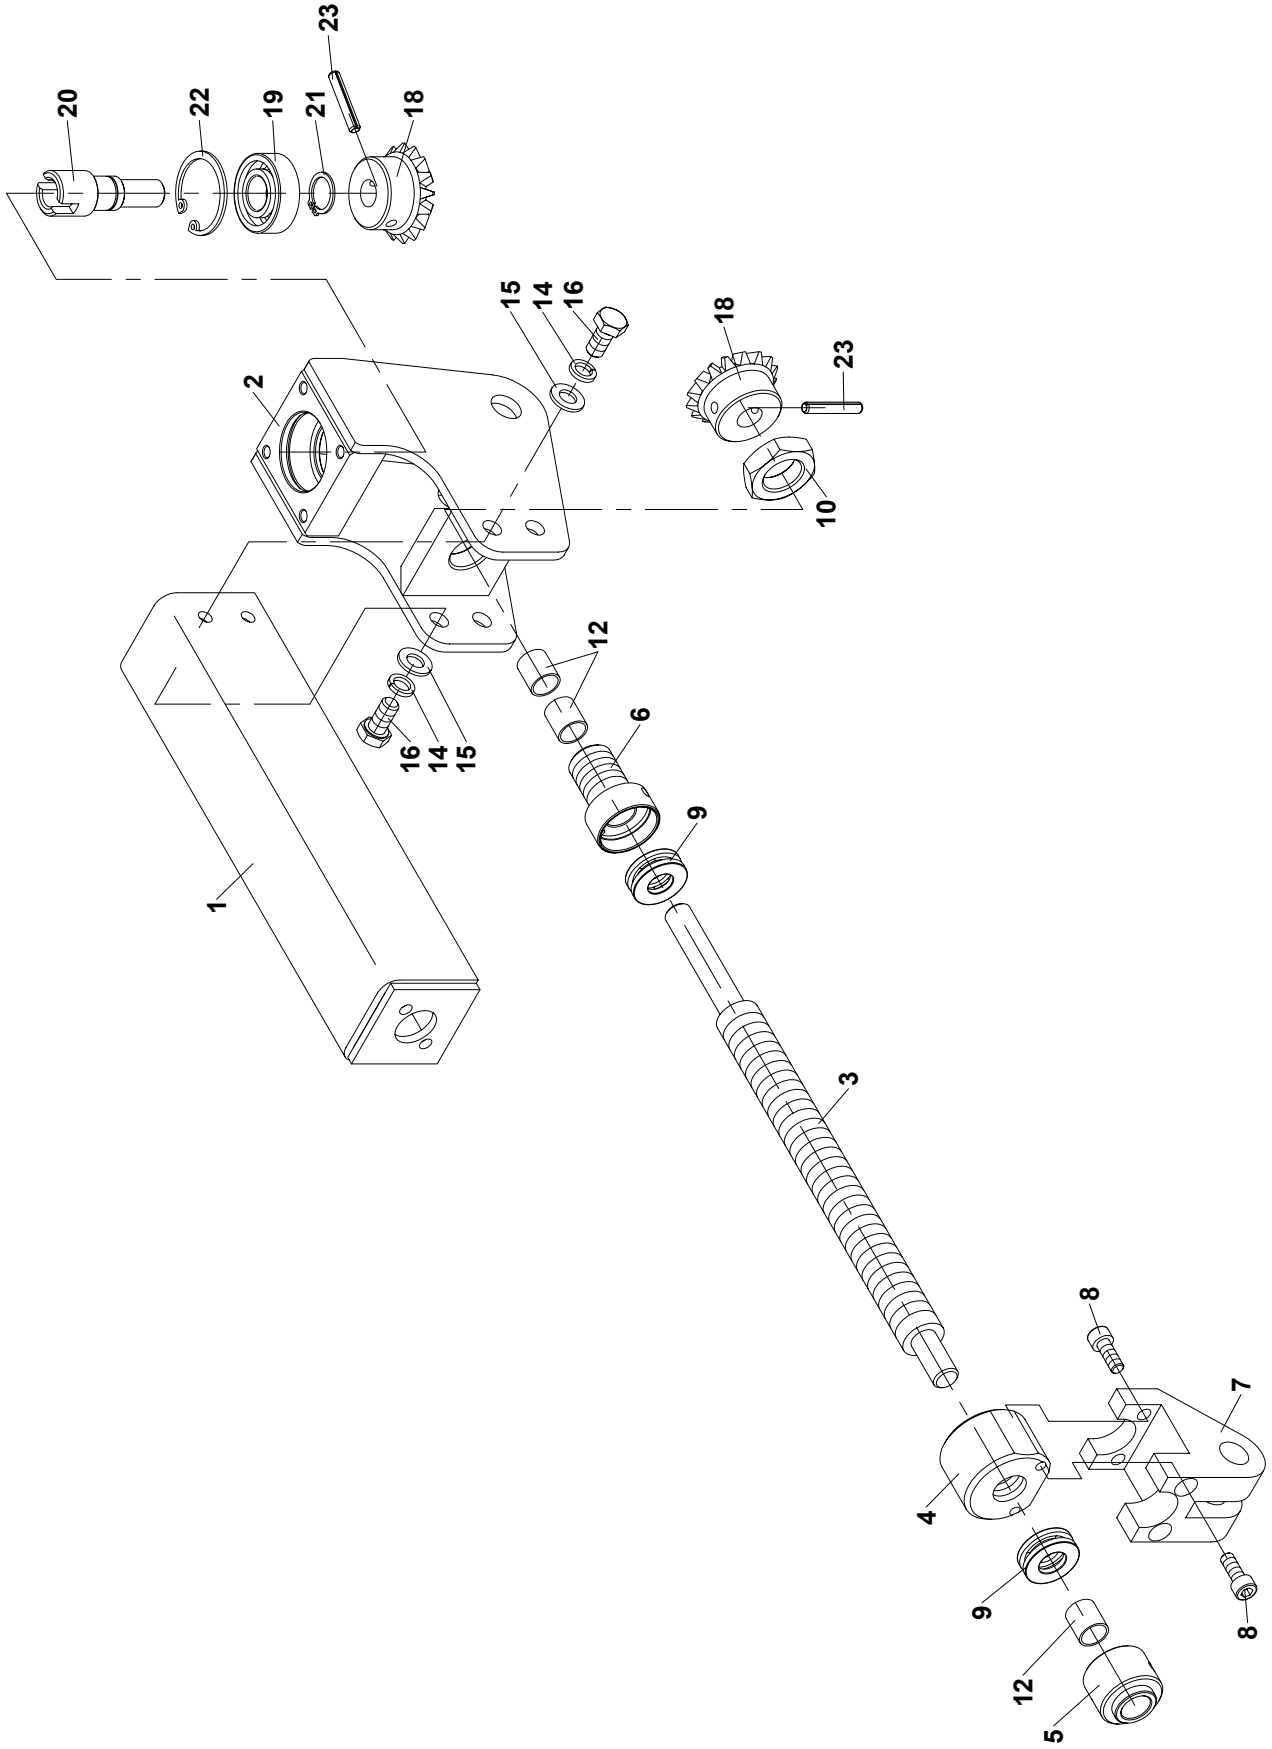

6	Zvedák ramene				ATR 60
	Armwinde		Arm hoist		
1	2		3	4	
1	Vedení Führung	Guide	DR 03285	-	1
2	Závěs Aufhängung	Suspension	DR 03295	-	1
3	Šroub Tr20 Schraube	Bolt	DR 03281	-	1
4	Matice Tr20 Mutter	Nut	DR 03282	-	1
5	Opěra přední Vorderstütze	Front support	DR 03283	-	1
6	Opěra zadní Hinterstütze	Hinterstütze	DR 03284	-	1
7	Unášeč Mitnehmerscheibe	Catch driver	DR 03288	-	1
8	Šroub M6x16 Schraube	Bolt	000 863	ČSN 02 1143.55	4
9	Ložisko 51101 Lager	Bearing	002 215	ČSN 02 4730	2
10	Matice M20x1,5 Mutter	Nut	002 583	ČSN 02 1403.25	1
12	Pouzdro KU 1215 Buchse	Bush	001 225	-	3
14	Podložka 8 Unterlage	Washer	000 786	ČSN 02 1740.05	4
15	Podložka 8,4 Unterlage	Washer	000 037	ČSN 02 1702.15	4
16	Šroub M8x16 Schraube	Bolt	000 638	ČSN 02 1103.55	4
18	Kuželové soukolí Ulmer T43612 Kegelradpaar	Bevels	002 496	-	1
19	Ložisko 6202 2RS Lager	Bearing	000 895	ČSN 02 4630	1
20	Hřídelka Welle	Schaft	DR 03 294	-	1
21	Kroužek pojistný SEG 15H Sicherheitsring	Lock ring	001 384	-	1
22	Kroužek pojistný SEG 35D Sicherheitsring	Lock ring	000 369	ČSN 02 2931	1
23	Kolík pružný 5x30 Stift	Pin	000 885	ČSN 02 2156	2