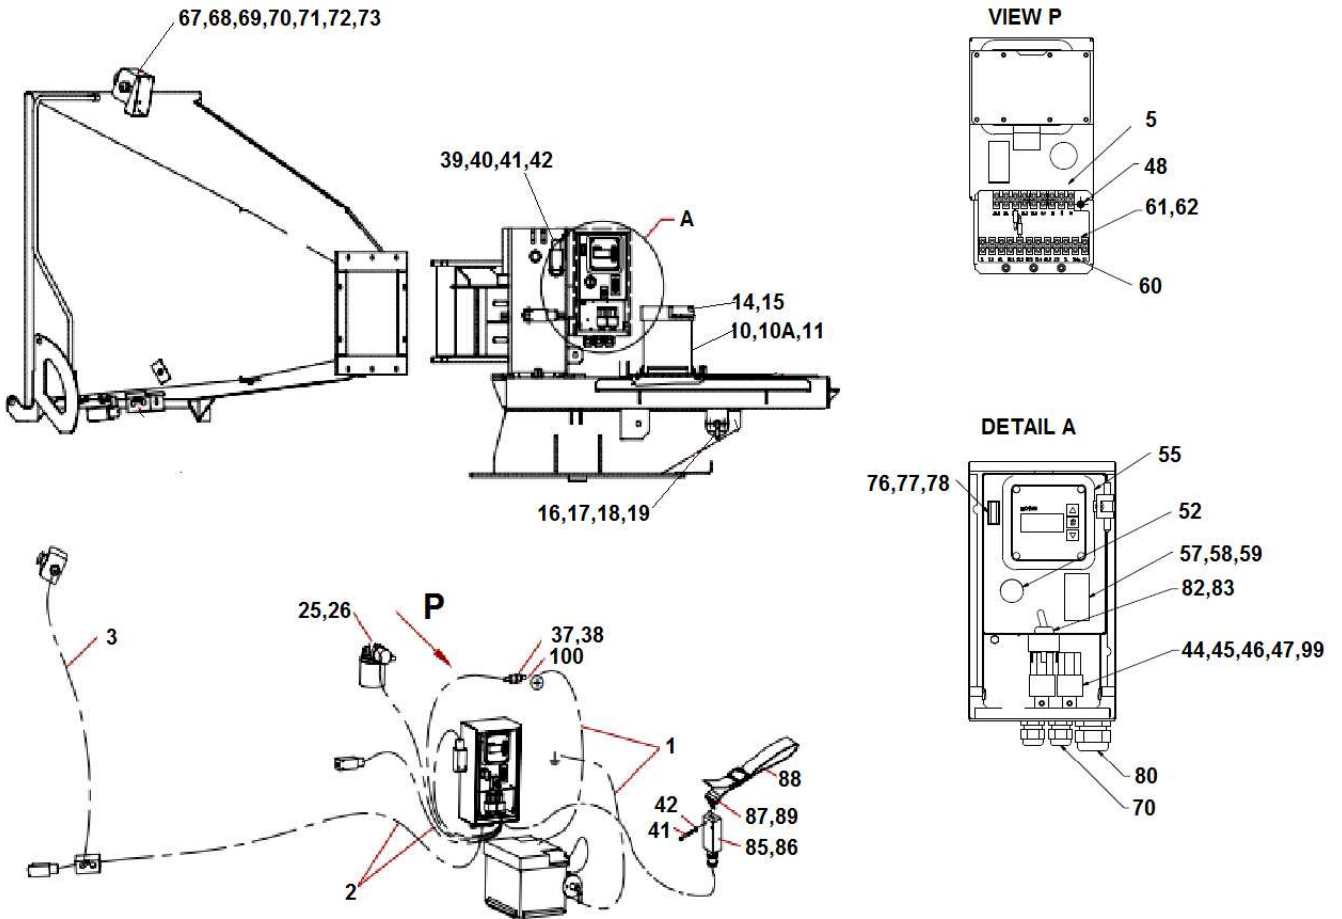

LS 150D Track LS 150DW Track

12/2013

13	Elektrovýzbroj				 12/2013	
	Elektroinstallation		Electric installation		LS 150 D Track	LS 150 DW Track
1	2		3	4		
1	Svazek vodičů I Kabelbaum	Cable assembly	LS 2367 LS 2821	- -	1 -	- 1
2	Svazek vodičů 2 Kabelbaum	Cable assembly	LS 2368 LS 2826	- -	1 -	- 1
3	Svazek vodičů 3 Kabelbaum	Cable assembly	LS 0683	-	1	-
3A	Svazek vodičů -motor Kabelbaum	Cable assembly	LS 2832	-	-	1
4	Svazek vodičů -panel Kabelbaum	Cable assembly	LS 2831	-	-	1
5	Dioda Diode	Diode	F 300 984	-	1	1
6	Panel - úprava Paneel	Panel	LS 2830	-	-	1
10	Autobaterie 12/55Ah Akku	Accumulator	000 123	-	1	-
10A	Autobaterie 12/100Ah Akku	Accumulator	002 918	-	-	1
11	Podložka pod baterku Unterlage	Washer	F 110 033 -	- -	1 1	- -
14	Bateriový kontakt + Batteriekontakt	Battery contact	000 146 -	- -	1 1	- -
15	Bateriový kontakt – Batteriekontakt	Battery contact	000 147 -	- -	1 1	- -
16	Odpojovač AKU Trennschalter	Disconnecter	001 867	-	1	1
17	Šroub M6x20 Schraube	Screw	001 062	ČSN 02 1103.25	2	3
18	Podložka 6 Unterlage	Washer	000 791	ČSN 02 1740.05	2	3
19	Matice M6 Mutter	Nut	000 026	ČSN 02 1401.25	2	2
25	Zásuvka Steckdose	Female connector	001 406 -	- -	1 1	- -
26	Zástrčka Stecker	Terminal plug	001 407 -	- -	1 1	- -
37	Pouzdro pojistkové 30A – 54 755 13 Buchse	Box	103 617	-	1	-
38	Pojistka 30A Sicherung	Fuse	001 082	-	1	1
39	Vývodka PZ-VFPAP13C6N-PG 13,5 M20x1,5 Folgerung	Inlet	002 630	-	4	4
40	Spínač koncový PIZZATO FR 601 2NC Endschalter	Terminal switch	000 067	-	3	3
41	Šroub M4x35 Schraube	Screw	001 092	-	8	8
42	Podložka 4,3 Unterlage	Washer	000 451	ČSN 02 1702.15	8	8
43	Těleso pěti-pólové 3WA 98223 Gehäuse fünf-pol	Body five-pole	001 948	-	2	3
44	Relé přepínací 12V/20-30A DG-OTK 01 443 811 445 141 Umschaltrelais	Change-over relay	001 467	-	2	3
45	Šroub M5x10 Schraube	Screw	100 503	ČSN 02 1131.24	2	2
46	Podložka 5 Unterlage	Washer	000 736	ČSN 02 1740.05	2	2
47	Samolepka č.18 Aufkleber	Adhesive tape	000 655	-	1	1
48	Matice M5 Mutter	Nut	000 075	ČSN 02 1401.25	2	2