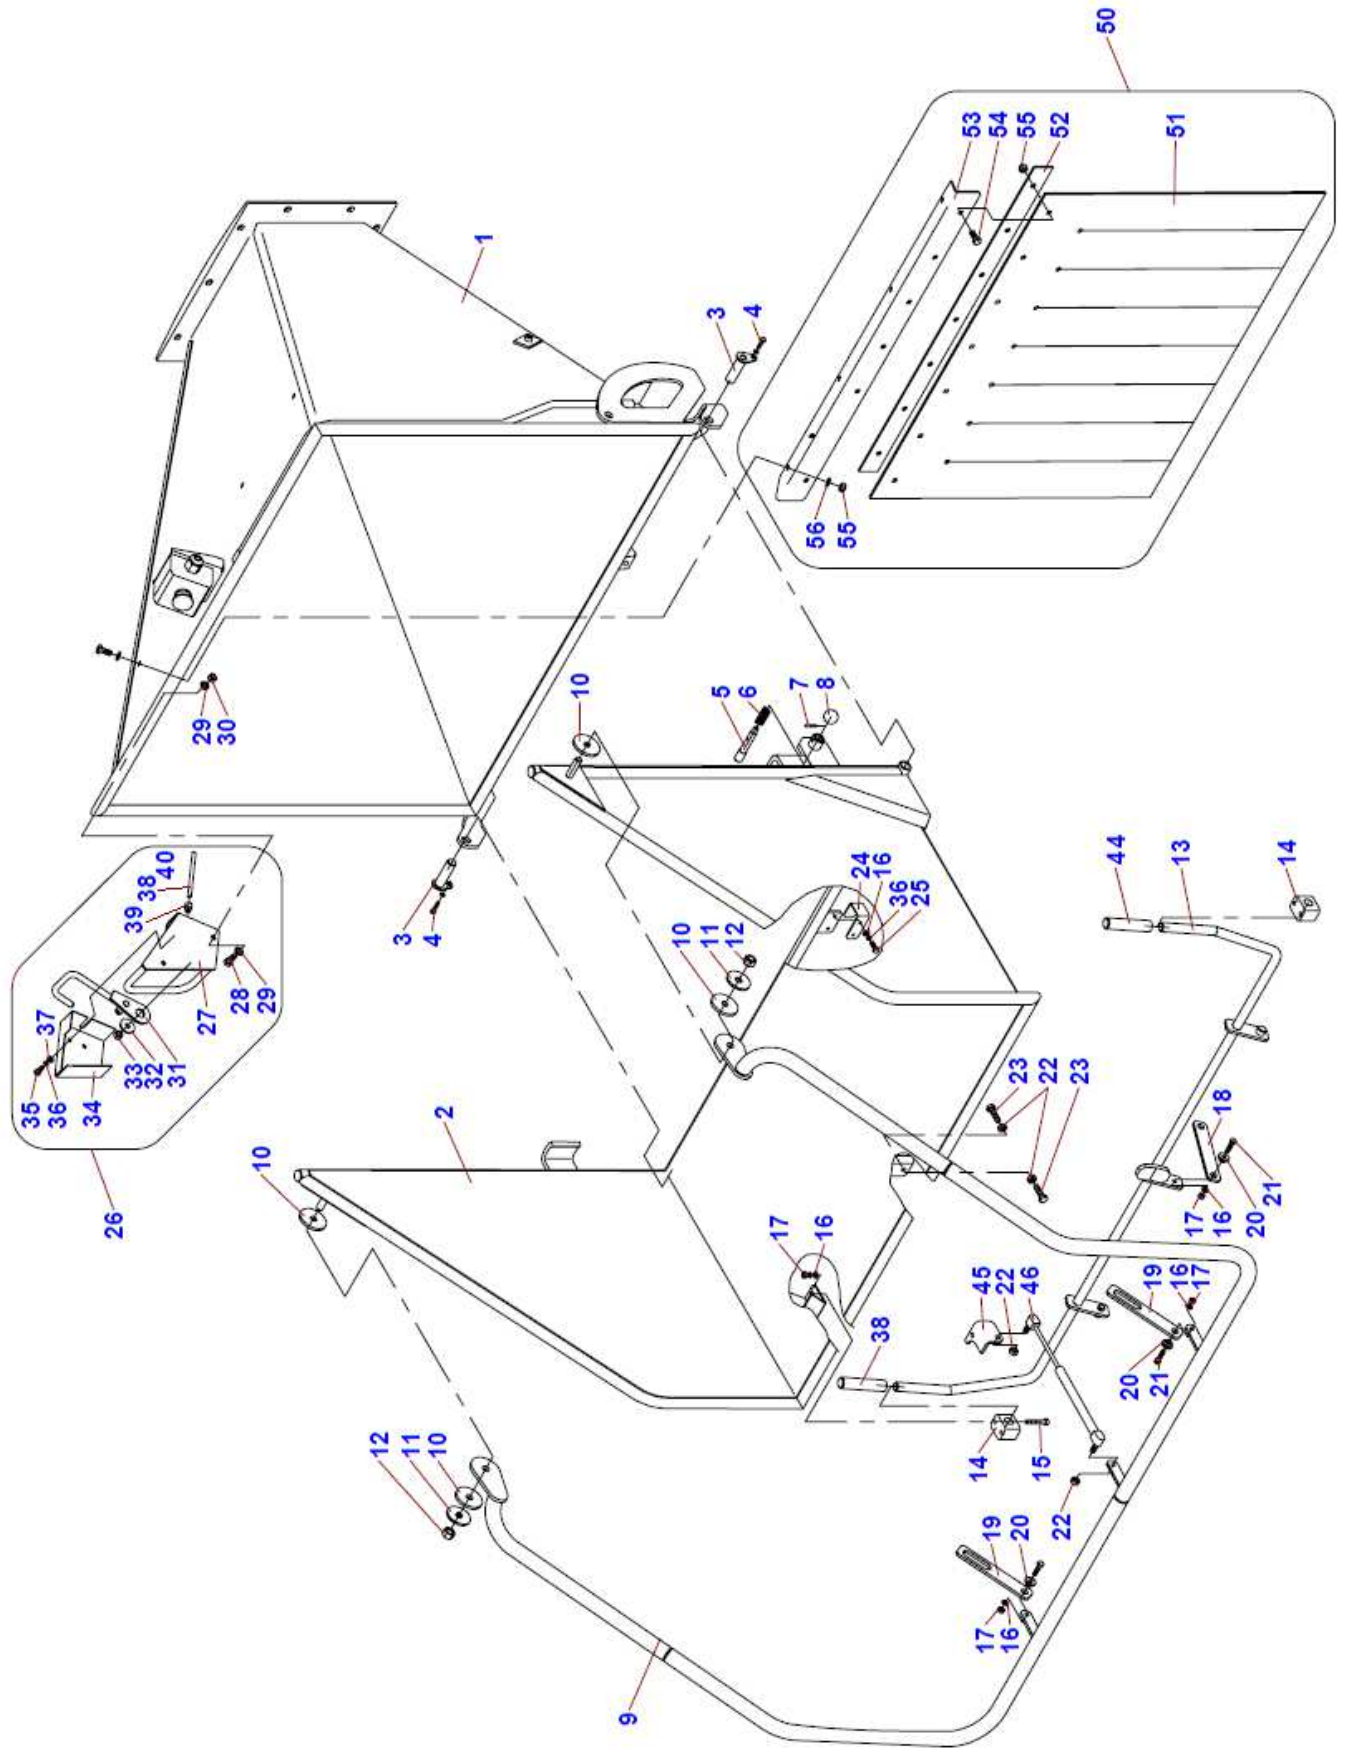

LS 150D Track
LS 150DW Track
12/2013

5	Násypka			 12/2013		
	1	2	3	4	LS 150 D Track	LS 150 DW Track
31	Páka Hebel	Lever	LS 1285	-	1	1
32	Podložka 9x28x3 Unterlage	Washer	001 053	-	1	1
33	Maticе M8 Mutter	Nut	000 499	ČSN 02 1492.25	2	2
34	Kryt páčky Deckel	Cover	LS 0822	-	1	1
35	Šroub M6x16 Schraube	Bolt	000 809	ČSN 02 1103.25	2	2
36	Podložka 6 Unterlage	Washer	000 791	ČSN 02 1740.05	4	4
37	Podložka 6,4 Unterlage	Washer	000 036	ČSN 02 1702.15	2	2
38	Bowden L=2750 Bowden	Bowden	FCV 0028	-	1	1
39	Koncovka Endstück	Ending	F 160 102	-	1	1
40	Lanko Seil	Rope	LS 0029	-	1	1
44	Návlek 118-141 Holm	Grip	002 068	-	2	2
45	Závěs vřpěry Aufhängungsrebe	Suspension brace	LS 1217	-	1	1
46	Vřpěra plynová Gasrebe	Gas brace	003 111	-	1	1
50	Clona Blend	Screen	LS 1295	-	1	1
51	PVC-Clona PVC-blend	PVC-screen	LS 1297	-	1	1
52	Držák Halter	Holder	LS 1296	-	1	1
53	Přiložka Beilage	Packing piece	LS 1298		1	1
54	Šroub M8x20 Schraube	Bolt	000 449	ČSN 02 1103.55	11	11
55	Maticе M8 Mutter	Nut	000 499	ČSN 02 1492.25	11	11
56	Podložka 8,4 Unterlage	Washer	000 037	ČSN 02 1702.15	8	8