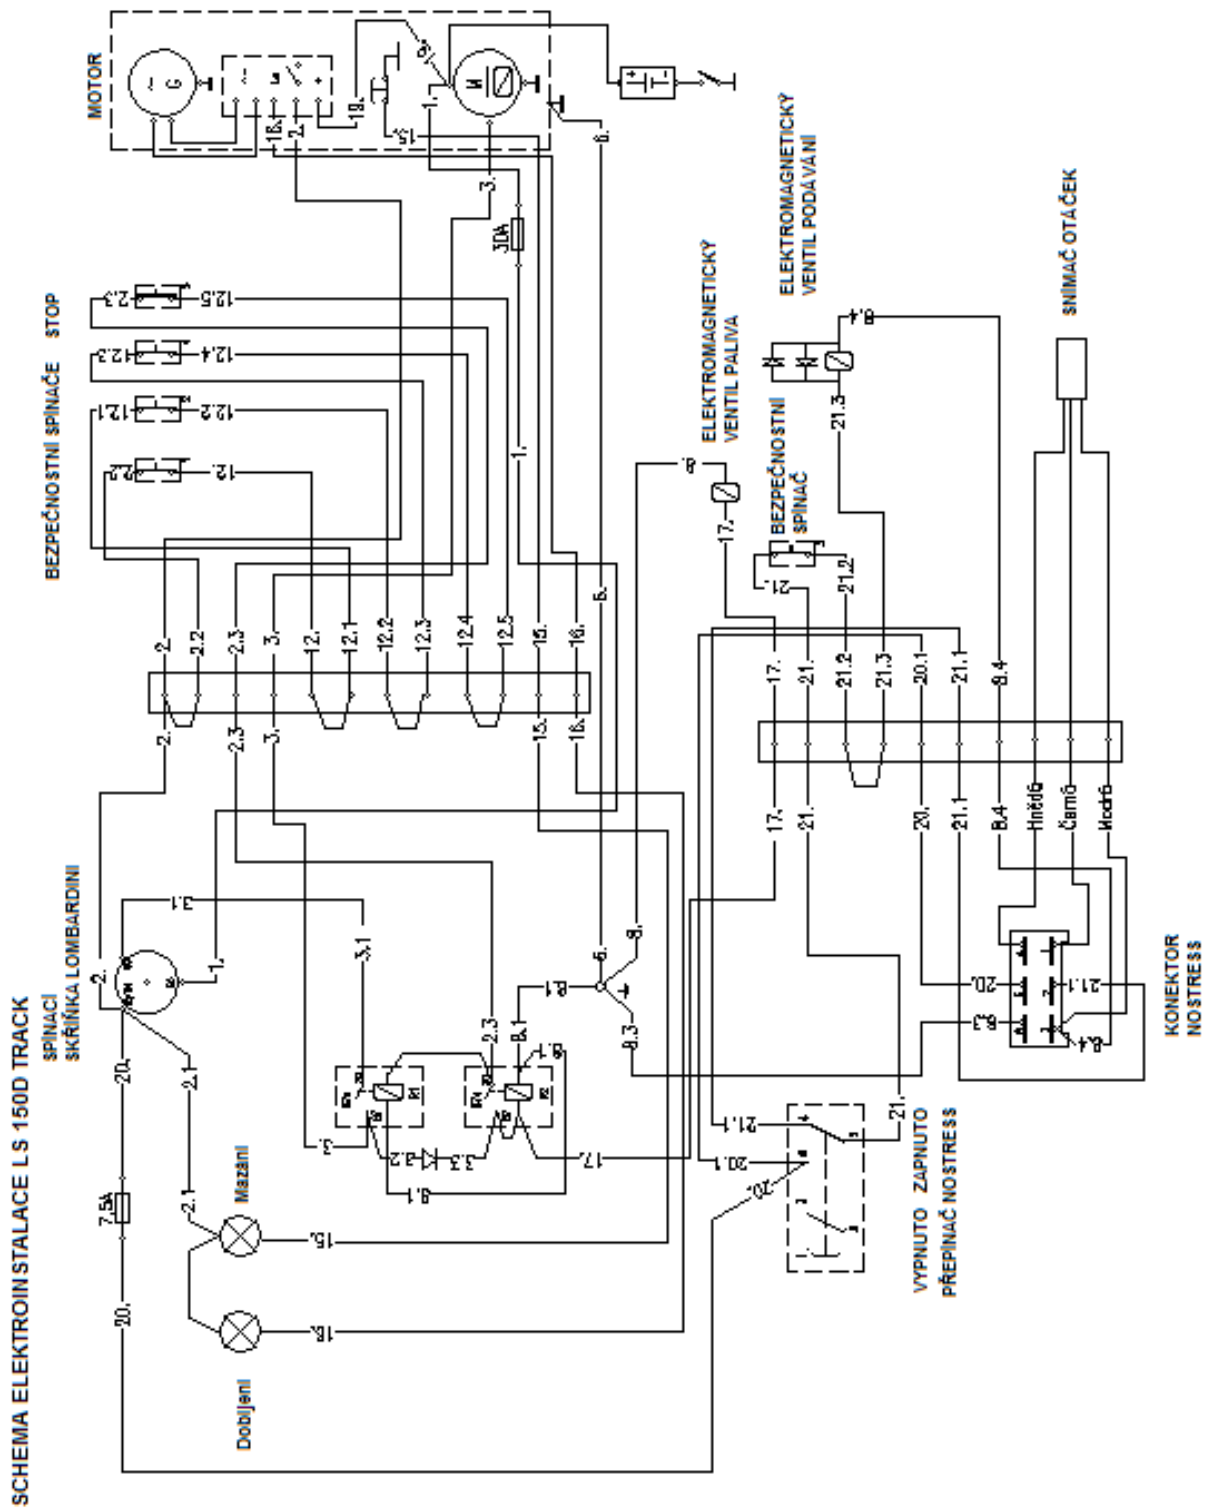

LS 150D Track

12/2013

ELEKTRICKÉ ZAPOJENÍ / ELEKTRISCHE SCHEMA / WIRING DIAGRAM