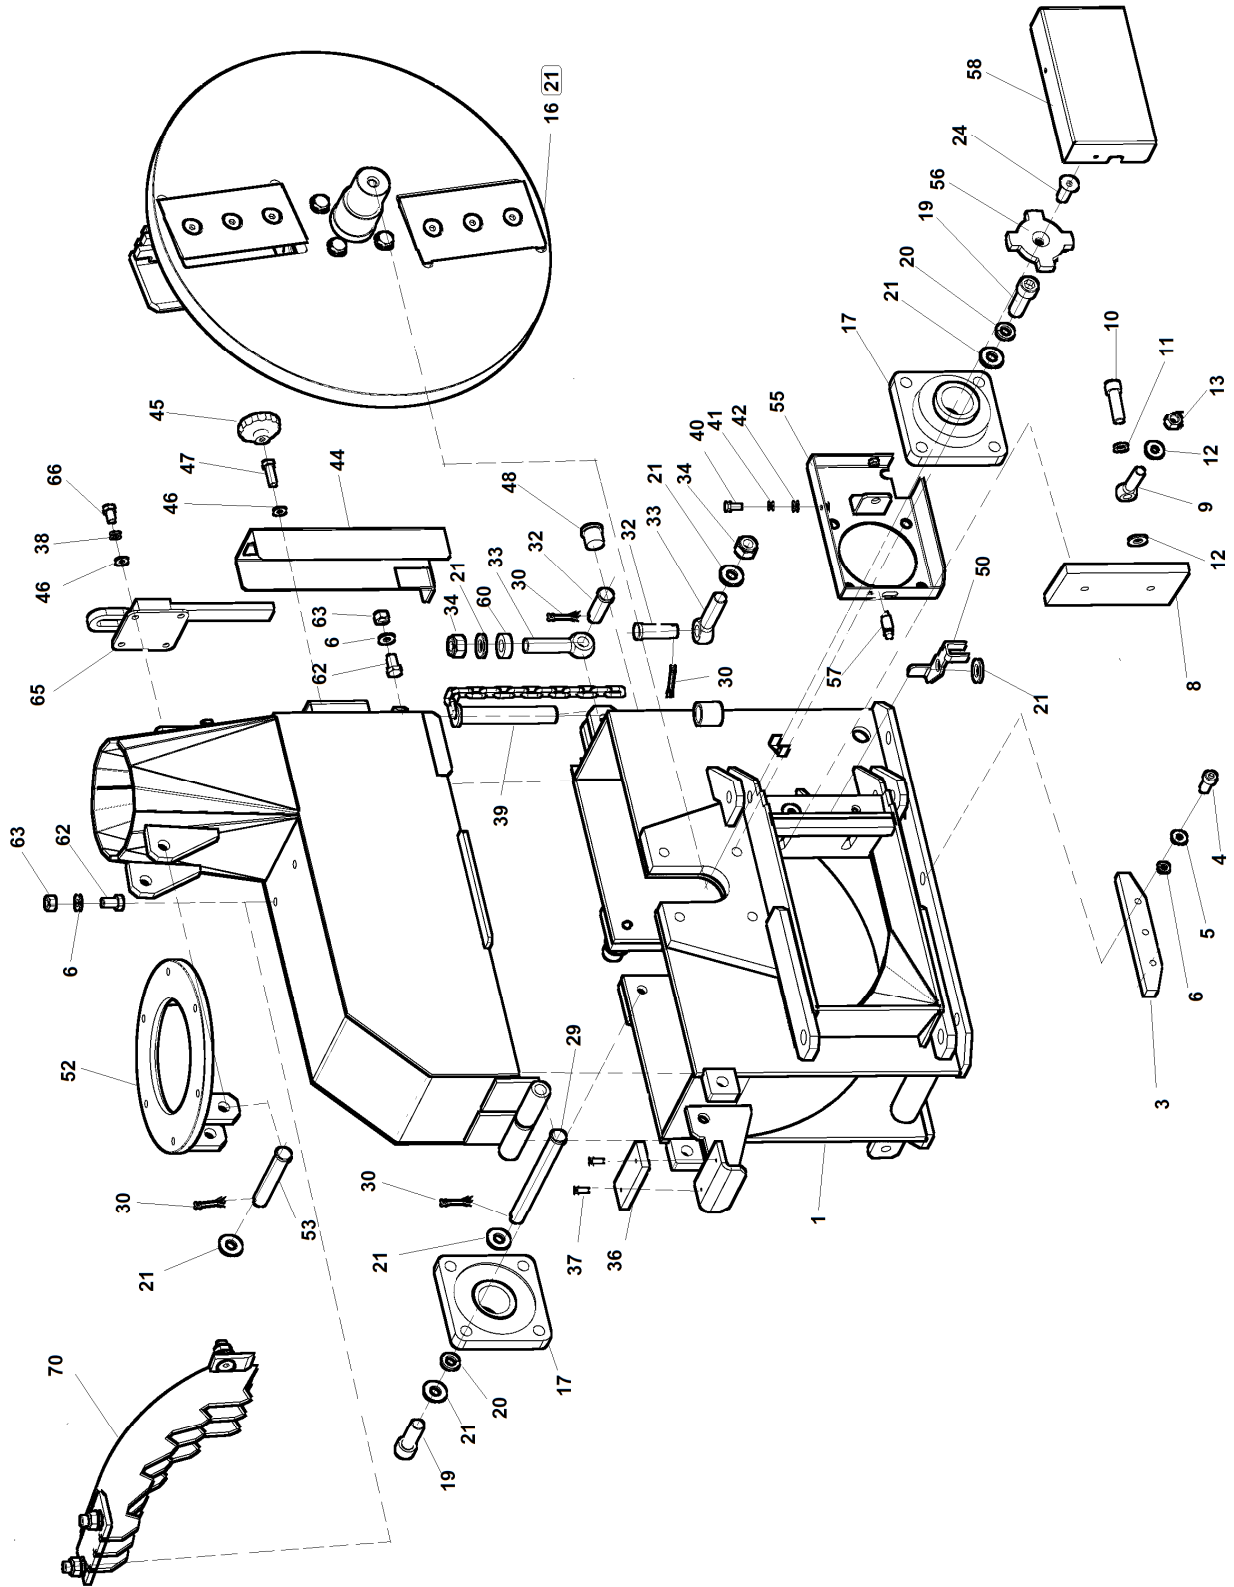

LS 150D Track LS 150DW Track

12/2013

2	Skříň s rotorem					
	Rahmen mit Zylinder		Frame with cylinder		12/2013	
1	2		3	4	LS 150 D Track	LS 150 DW Track
44	Kryt závěsů Deckel	Cover	LS 2218	-	1	1
45	Hlava plastová M8 Kopf	Head	003 680	-	1	1
46	Podložka 8,4 Unterlage	Washer	000 037	-	5	5
47	Šroub M8x30 Schraube	Screw	000 827	ČSN 02 1103.25	1	1
48	Zátka kruhová Propfen	Plug	002 473	-	1	1
50	Páčka Hebel	Lever	LS 2210	-	1	1
52	Objímka potrubí Röhrenschele	Pipe clip	LS 0562	-	1	1
53	Čep objímky Schellenzapfen	Sleeve pin	LS 0510	-	1	1
55	Držák snímače Halter	Holder	LS 2216	-	1	1
56	Vačka Nocken	Cam	LS 0086	-	1	1
57	Nástavec Ansatz	Adapter	LS 0074	-	1	1
58	Kryt Deckel	Cover	LS 2215	-	1	1
60	Rozpěrka Spreize	Spacer	LS 2211	-	1	1
62	Šroub M10x20 Schraube	Screw	000 922	ČSN 02 1103.55	4	4
63	Matice M10 Mutter	Nut	000 801	ČSN 02 1492.25	4	4
65	Uzávěr Verschluss	Cap	004 410	-	1	1
66	Šroub M8x16 Schraube	Screw	000 638	ČSN 02 1103.55	4	4
70	Lamač třísek Chip Leistungsschalter	Chip breaker	LS 2254	-	1	1