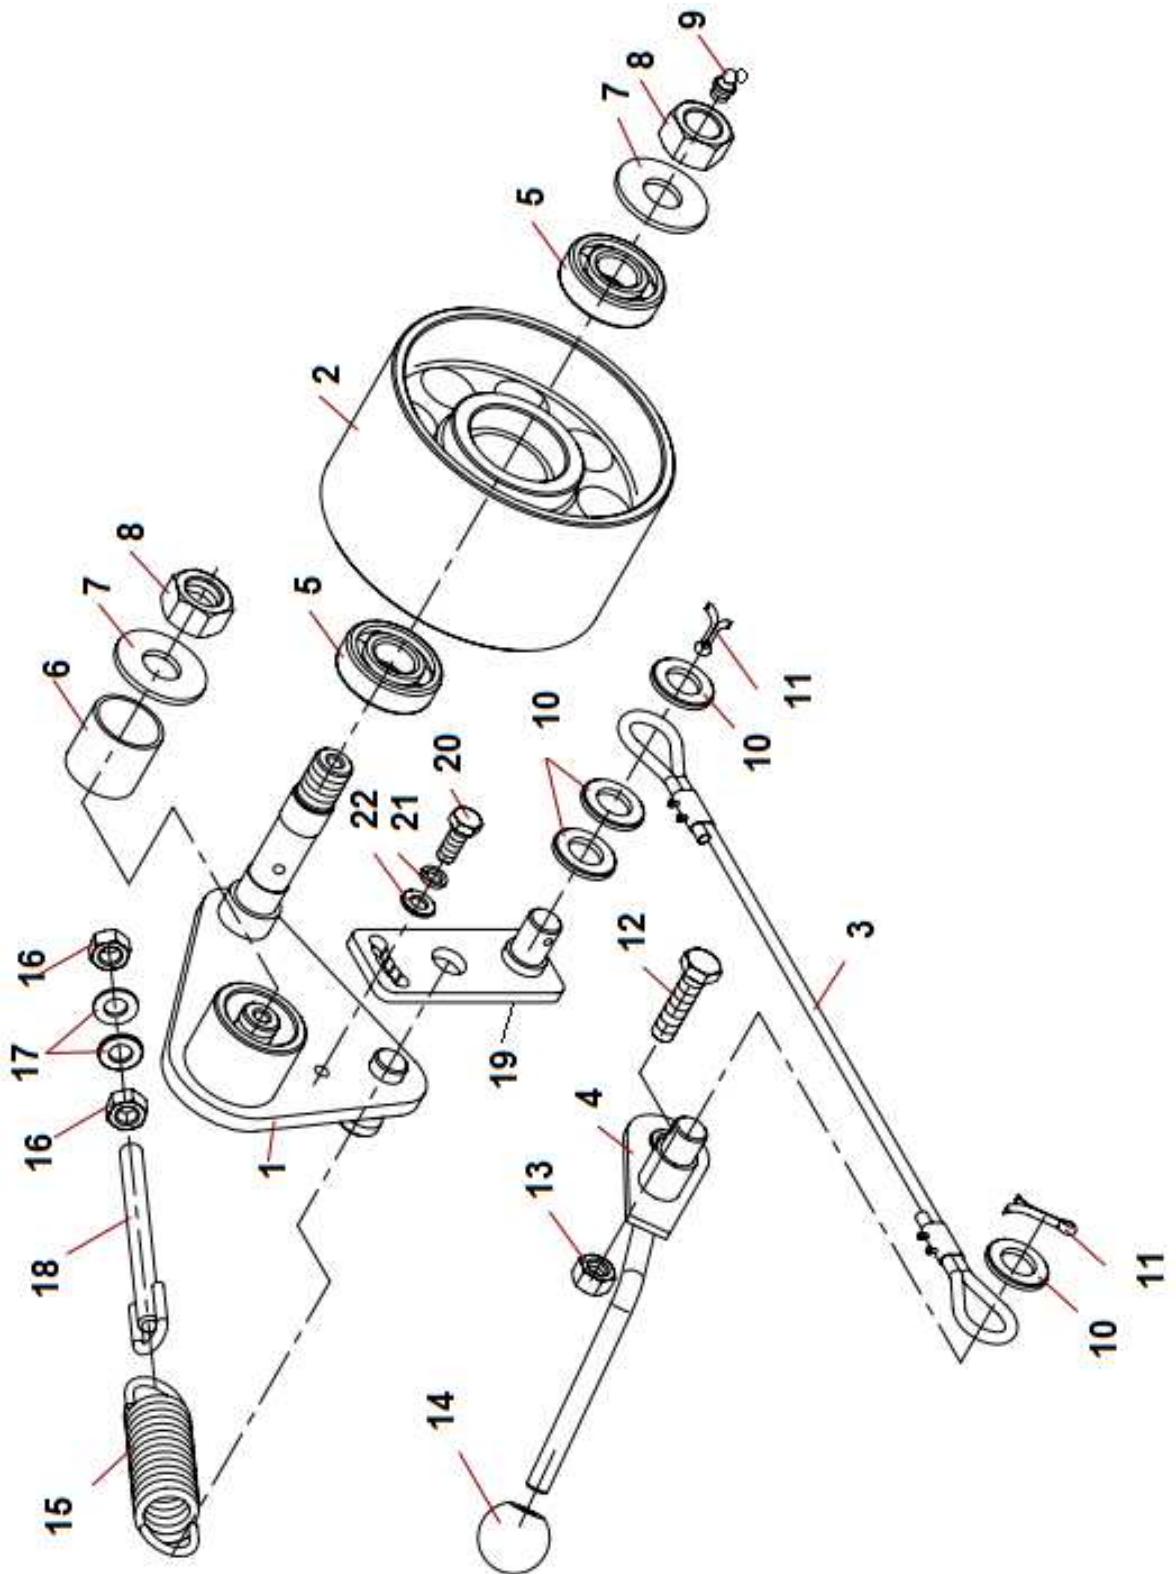

LS 150D Track

12/2013

7

7	Napínací kladka			 12/2013		
	Spannrolle		Tightening pulley		LS 150 D Track	LS 150 DW Track
1	2		3	4		
1	Rameno kladky Rollenkonsole	Pulley arm	LS 0360	-	1	-
2	Kladka Rolle	Pulley	LS 0357	-	1	-
3	Táhlo Lenkstange	Pull	LS 0398	-	1	-
4	Páka kladky Rollenhebel	Pulley lever	LS 0370	-	1	-
5	Ložisko 6204 RS Lager	Bearing	100 499	ČSN 02 4640	2	-
6	Pouzdro KU 3040 Buchse	Bush	001 195	-	1	-
7	Podložka Unterlage	Washer	LS 0356	-	2	-
8	Matice M18x1,5 Mutter	Nut	000 966	ČSN 02 1492.25	2	-
9	Hlavice mazací M8x1 Kopf	Head	003 768	-	1	-
10	Podložka 17 Unterlage	Washer	000 316	ČSN 02 1702.15	3	-
11	Závlačka 4x25 Splint	Split pin	001 153	ČSN 02 1781.05	2	-
12	Šroub M10x40 Schraube	Screw	000 094	ČSN 02 1103.55	1	-
13	Matice M10 Mutter	Nut	000 801	ČSN 02 1492.25	1	-
14	Koule bakelitová M10 Kugel	Sphere	000 190	-	1	-
15	Pružina TZ 4,5/27,5/116 Feder	Spring	001 870	-	1	-
16	Matice M10 Mutter	Nut	000 028	ČSN 02 1401.25	2	-
17	Podložka 10,5 Unterlage	Washer	000 045	ČSN 02 1702.15	2	-
18	Napínák pružiny Federspanner	Spring tensioner	LS 0412	-	1	-
19	Závěs lanka Aufhängung	Suspension	LS 0395	-	1	-
20	Šroub M8x20 Schraube	Screw	000 449	ČSN 02 1103.55	1	-
21	Podložka 8 Unterlage	Washer	000 786	ČSN 02 1740.05	1	-
22	Podložka 8,4 Unterlage	Washer	000 037	ČSN 02 1702.15	1	-