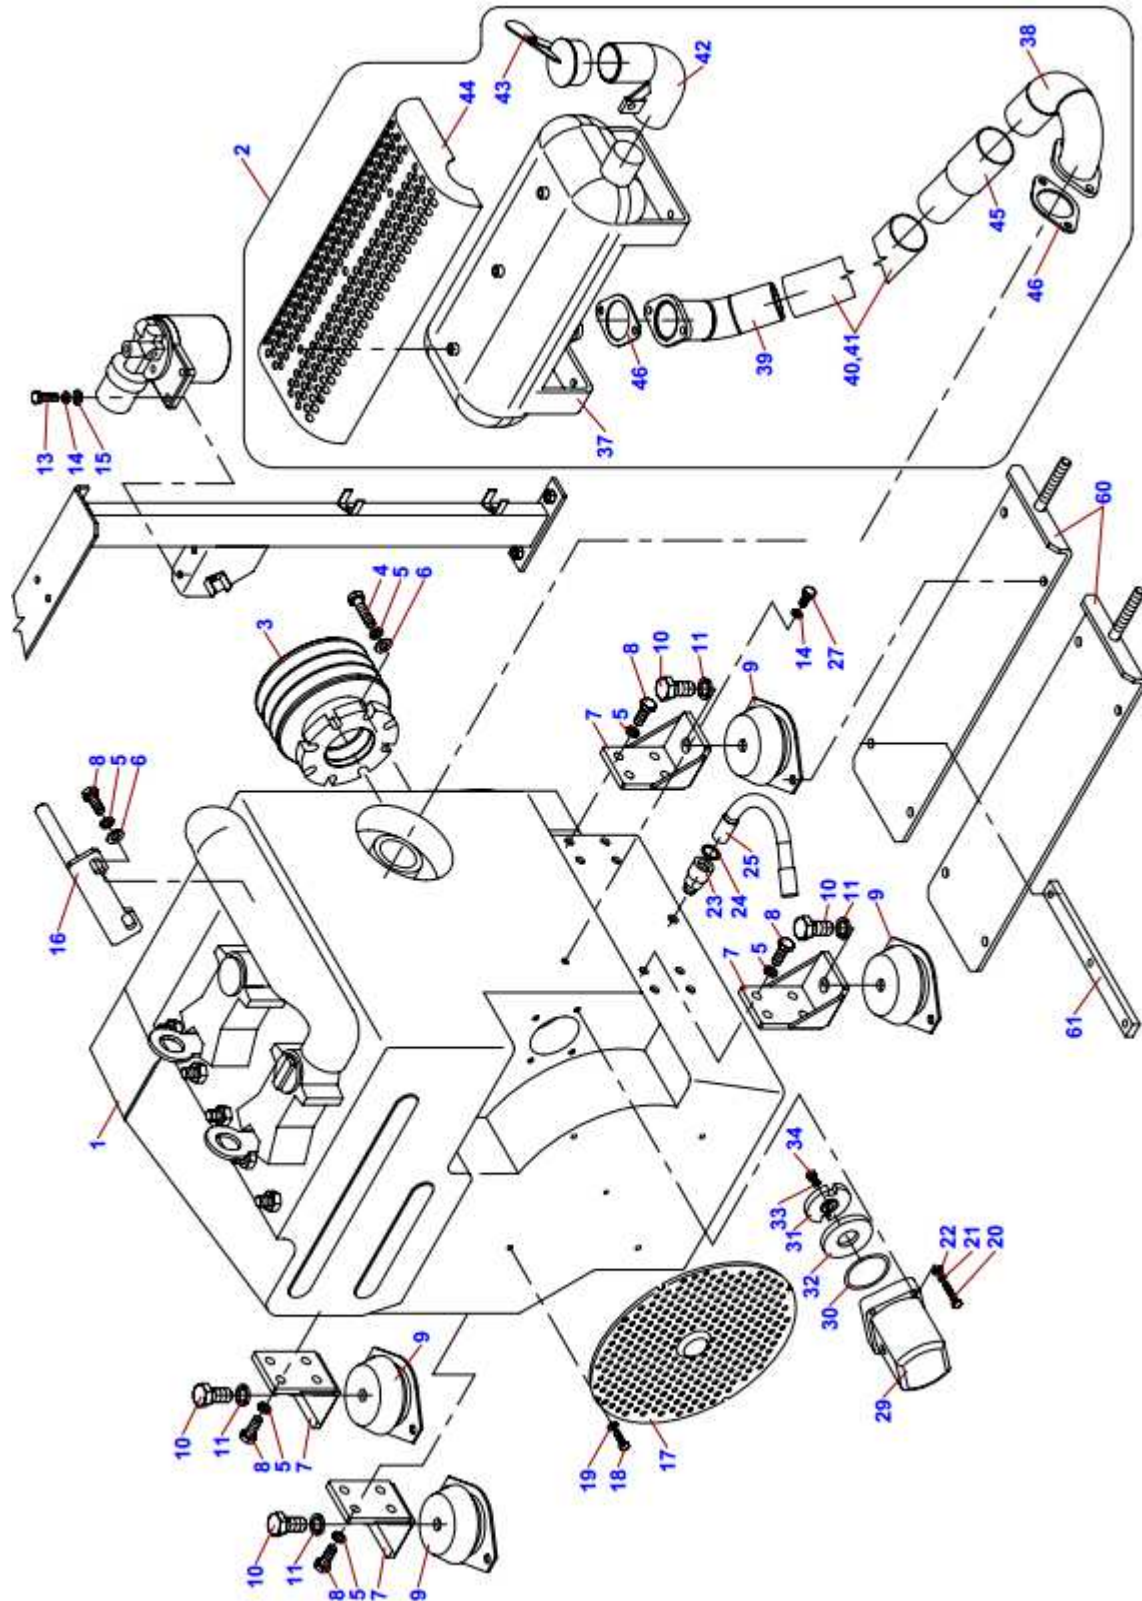

6A	Motor			 12/2013		
	1	2	3	4	LS 150 D Track	LS 150 DW Track
1	Motor LOMBARDINI 9LD 625-2 Motor	Engine	102 043	Lombardini	1	-
2	Výfuk horní Auspuff	Exhaust	LS 2380	-	1	-
3	Řemenice motoru Remenscheibe	Pulley	LS 0605	-	1	-
4	Šroub M10x35 Schraube	Screw	002 978	ČSN 02 1103.55	8	-
5	Podložka 10 Unterlage	Washer	000 820	ČSN 02 1740.05	27	-
6	Podložka 10,5 Unterlage	Washer	000 045	ČSN 02 1702.15	10	-
7	Patka motoru Motorpratze	Footer	LS 0610	-	4	-
8	Šroub M10x25 Schraube	Screw	000 049	ČSN 02 1103.55	19	-
9	Silentblok 260/CT 010 Gummipuffer	Silent-block	001 832	-	4	-
10	Šroub M16x45 Schraube	Screw	001 667	-	4	-
11	Podložka 16 Unterlage	Washer	001 378	ČSN 02 1740.05	4	-
13	Šroub M8x25 Schraube	Screw	000 616	ČSN 02 1103.25	2	-
14	Podložka 8 Unterlage	Washer	000 786	ČSN 02 1740.05	4	-
15	Podložka 8,4 Unterlage	Washer	000 037	ČSN 02 1702.15	2	-
16	Opěra řemenů Riemenspannrolle	Belt tightening pulley	LS 0620	-	1	-
17	Kryt chlazení Deckel	Cover	LS 0606	-	1	-
18	Šroub M6x20 Schraube	Screw	000 732	ČSN 02 1103.25	4	-
19	Podložka 6,4 Unterlage	Washer	001 040	ČSN 02 1729	4	-
20	Šroub M8x30 Schraube	Screw	000 940	ČSN 02 1103.25	4	-
21	Podložka 8 Unterlage	Washer	000 786	ČSN 02 1740.05	4	-
22	Podložka 8,4 Unterlage	Washer	000 037	ČSN 02 1702.15	4	-
23	Redukce Reduktion	Reduction	F 301 121	-	1	-
24	Kroužek těsnící CU 22x17x1,5 Dichtring	Sealing ring	001 332	-	1	-
25	Hadice VT 10/300 Schlauch	Hose	001 718	-	1	-
27	Šroub M8x16 Schraube	Screw	000 193	ČSN 02 1103.25	2	-
29	Čerpadlo XV2/19 Pumpe	Pump	003 417	-	1	-
30	O-Kroužek 1202.017 O-Ring	O-Ring	103 294	Lombardini	1	-
31	Spojka 8060.080 Kupplung	Coupling	102 607	Lombardini	1	-
32	Kroužek Ring	Ring	103 295	Lombardini	1	-
33	Podložka 8 Unterlage	Washer	000 786	ČSN 02 1740.05	1	-