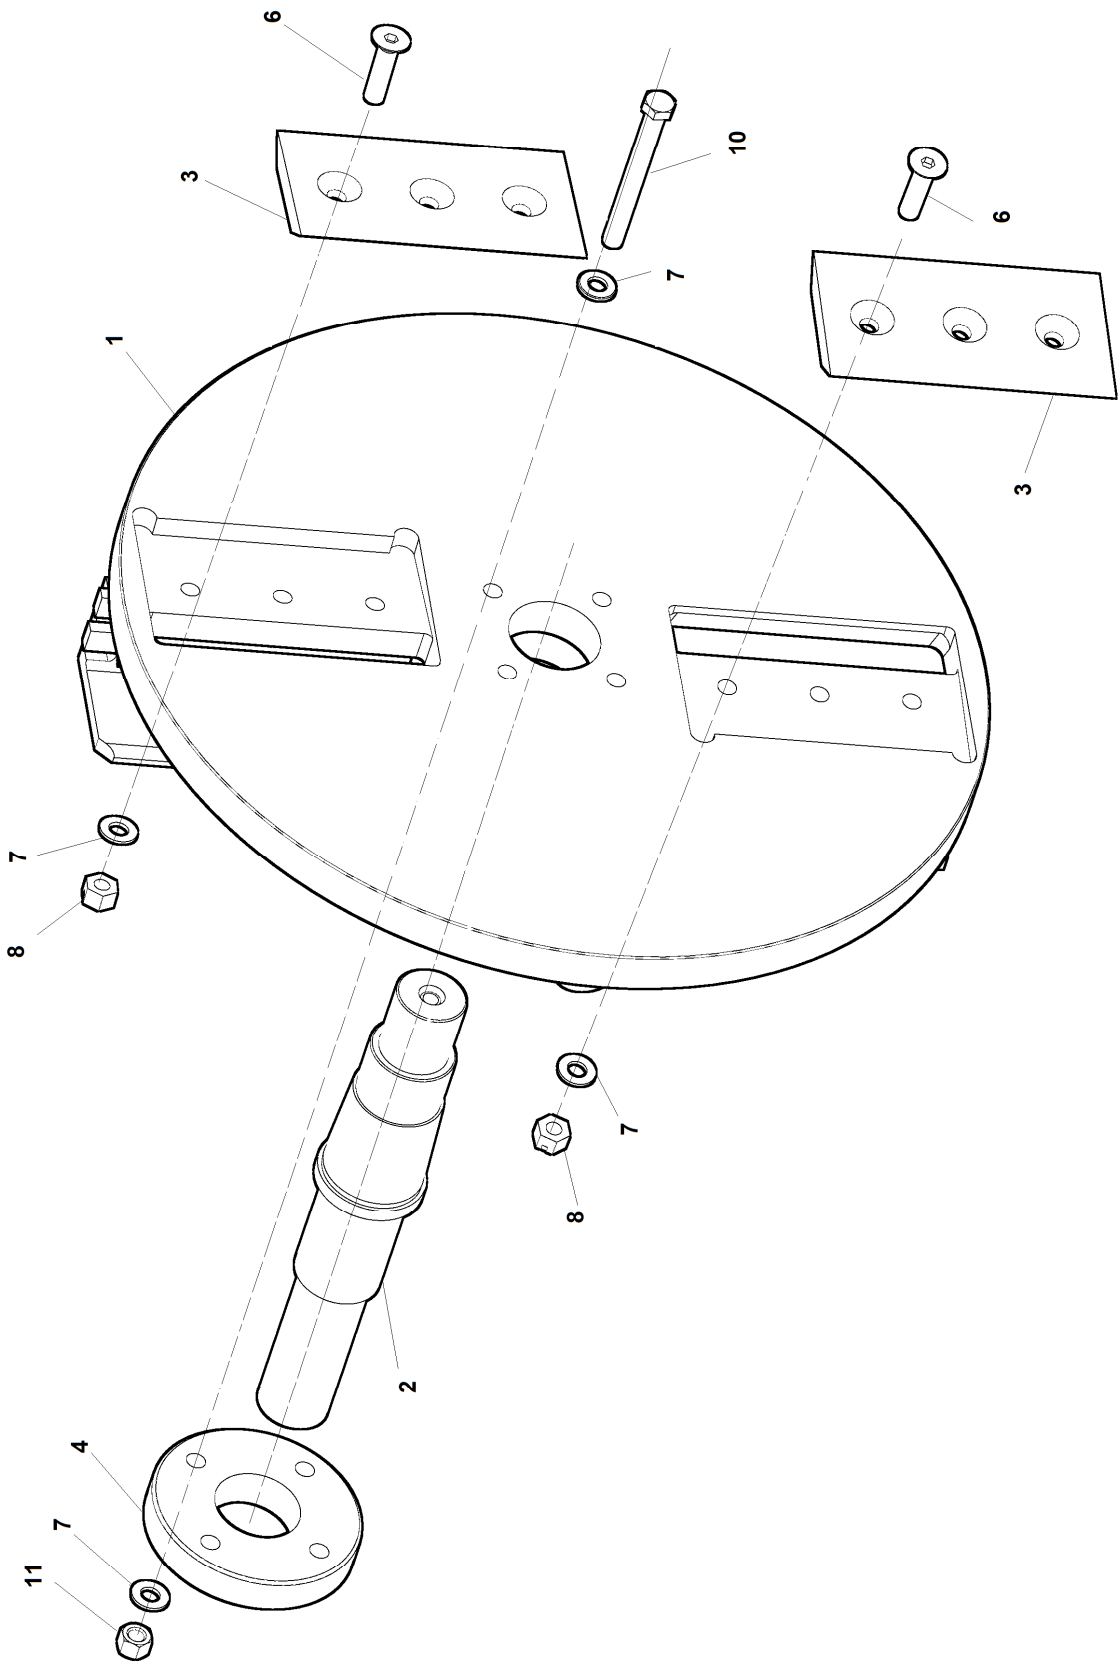

2	Skříň s rotorem					
	Rahmen mit Zylinder		Frame with cylinder		12/2013	
1	2		3	4	LS 150 D Track	LS 150 DW Track
44	Kryt závěsů Deckel	Cover	LS 2218	-	1	1
45	Hlava plastová M8 Kopf	Head	003 680	-	1	1
46	Podložka 8,4 Unterlage	Washer	000 037	-	5	5
47	Šroub M8x30 Schraube	Screw	000 827	ČSN 02 1103.25	1	1
48	Zátka kruhová Propfen	Plug	002 473	-	1	1
50	Páčka Hebel	Lever	LS 2210	-	1	1
52	Objímka potrubí Röhrenschele	Pipe clip	LS 0562	-	1	1
53	Čep objímky Schellenzapfen	Sleeve pin	LS 0510	-	1	1
55	Držák snímače Halter	Holder	LS 2216	-	1	1
56	Vačka Nocken	Cam	LS 0086	-	1	1
57	Nástavec Ansatz	Adapter	LS 0074	-	1	1
58	Kryt Deckel	Cover	LS 2215	-	1	1
60	Rozpěrka Spreize	Spacer	LS 2211	-	1	1
62	Šroub M10x20 Schraube	Screw	000 922	ČSN 02 1103.55	4	4
63	Matice M10 Mutter	Nut	000 801	ČSN 02 1492.25	4	4
65	Uzávěr Verschluss	Cap	004 410	-	1	1
66	Šroub M8x16 Schraube	Screw	000 638	ČSN 02 1103.55	4	4
70	Lamač třísek Chip Leistungsschalter	Chip breaker	LS 2254	-	1	1

LS 150D Track
LS 150DW Track
12/2013