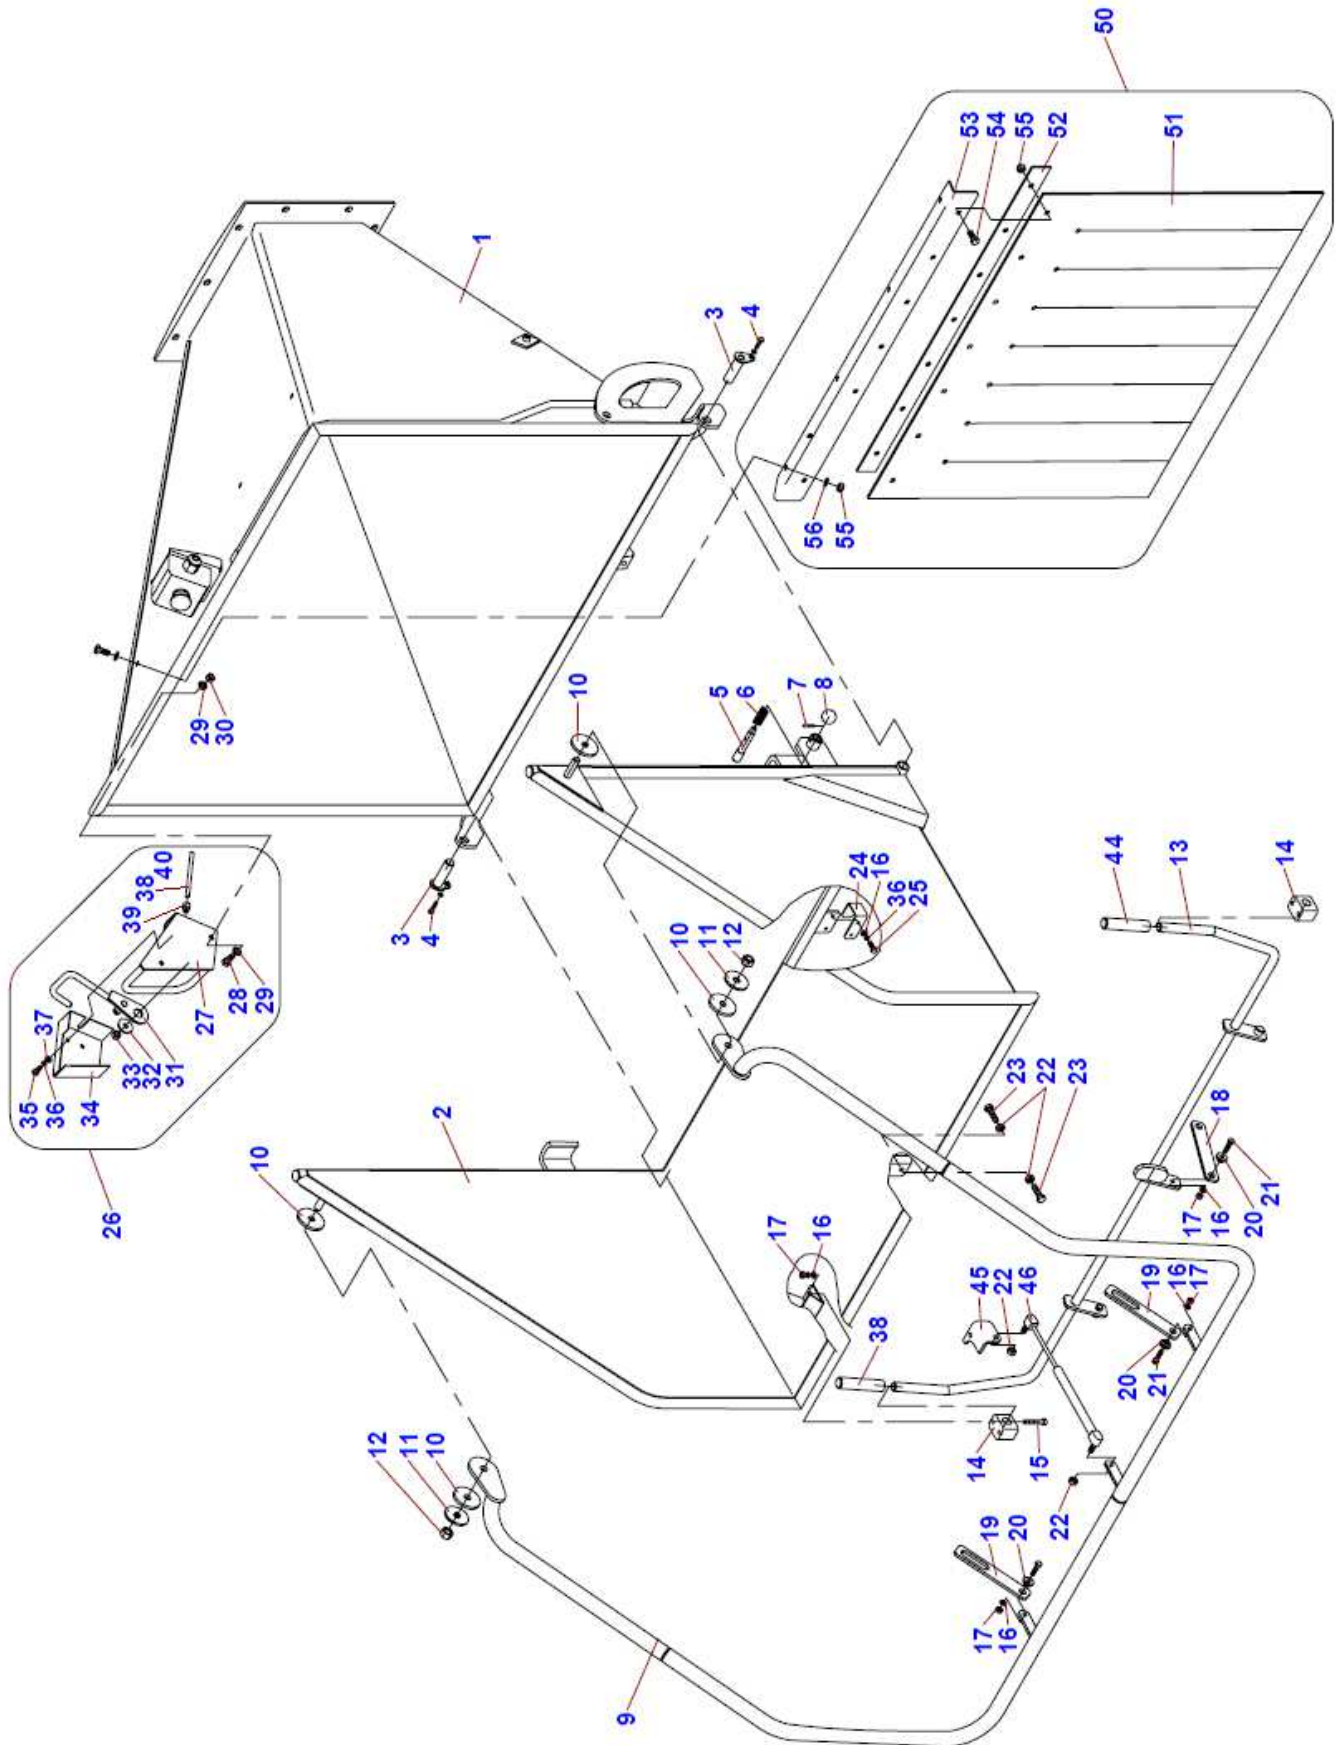

LS 150D Track
LS 150DW Track
12/2013

5	Násypka			 12/2013		
	1	2	3	4	LS 150 D Track	LS 150 DW Track
1	Násypka Trichterrutsche	Feeding chute	LS 1220	-	1	1
2	Sklopná násypka Klappbare Trichterrutsche	Tilttable feeding chute	LS 1230	-	1	1
3	Čep pantu Bolzen	Pin	LS 1290	-	2	2
4	Šroub M6x16 Schraube	Bolt	000 706	ČSN 02 1103.55	4	4
5	Západka Klinke	Pawl	LS 1211	-	1	1
6	Pružina 1x13,5x32 Feder	Spring	000 642	-	1	1
7	Kolík 4x20 Stift	Pin	001 389	-	1	1
8	Koule bakelitová Kugel	Sphere	001 969	-	1	1
9	Bezpečnostní madlo Sicherheitsholm	Safety grip	LS 1260	-	1	1
10	Podložka třecí Unterlage	Washer	LS 1215	-	4	4
11	Podložka Unterlage	Washer	LS 1218	-	2	2
12	Matice M12 Mutter	Nut	000 576	ČSN 02 1492.25	2	2
13	Ovládací páka Betätigungshebel	Control lever	LS 1270	-	1	1
14	Úchytka trubky A 216 Rohrschelle	Pipe clamp	002 048	-	2	2
15	Šroub M6x40 Schraube	Bolt	002 047	ČSN 02 1143.55	4	4
16	Podložka 6,4 Unterlage	Washer	000 036	ČSN 02 1702.15	10	10
17	Matice M6 Mutter	Nut	000 578	ČSN 02 1492.25	8	8
18	Táhlo Lenkstange	Pull	LS 1213	-	1	1
19	Táhlo madla Zugstange des Holms	Grip rod	LS 1214	-	2	2
20	Vložka Einsatz	Insert	LS 1212	-	4	4
21	Šroub M6x25 Schraube	Bolt	000 240	ČSN 02 1103.25	4	4
22	Matice M8 Mutter	Nut	000 027	ČSN 02 1401.25	4	4
23	Šroub M8x30 Schraube	Bolt	000 827	ČSN 02 1103.25	2	2
24	Opěra Stütze	Support	LS 1216	-	1	1
25	Šroub M6x16 Schraube	Bolt	000 809	ČSN 02 1103.25	2	2
26	Páka točny Hebel	Lever	LS 1280	-	1	1
27	Držák páky Hebelhalter	Lever holder	LS 1281	-	1	1
28	Šroub M8x20 Schraube	Bolt	000 644	ČSN 02 1103.25	2	2
29	Podložka 8,4 Unterlage	Washer	000 037	ČSN 02 1702.15	4	4
30	Matice M8 Mutter	Nut	000 499	ČSN 02 1492.25	2	2