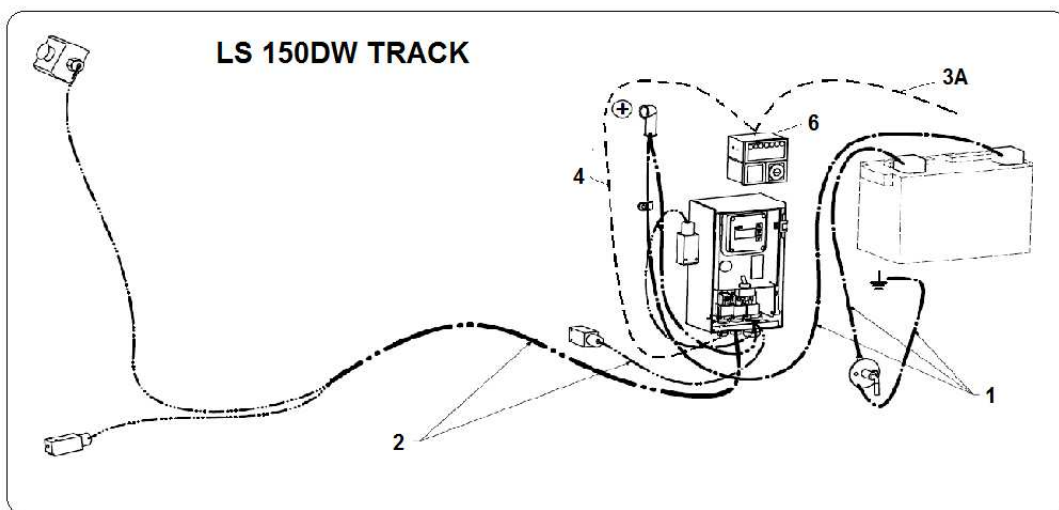

LS 150D Track LS 150DW Track

12/2013

13	Elektrovýzbroj			 12/2013		
	Elektroinstallation		Electric installation		LS 150 D Track	LS 150 DW Track
1	2		3	4		
52	Skříňka spínací Schaltkasten	Switch box	101 157	-	1	-
55	Mikroprofil 10x1,5 L=350 Mikro Profil	Micro profile	002 300	-	1m	1m
57	Svítilna kontrolní 443317 248809 Kontrollampe	Indicator	002 038	-	1	-
58	Symbol mazání 801080 Wahrzeichen	Symbol	002 039	-	1	-
59	Symbol dobíjení 801099 Wahrzeichen	Symbol	002 041	-	1	-
60	Samolepka Aufkleber	Adhesive tape	004 381 -	- -	1 1	-
61	Svorkovnice 6336-37 LAM4 Klemmleiste	Terminal board	001 972	-	2	2
62	Šroub M3x10 Schraube	Screw	000 572	ČSN 02 1131.24	4	4
65	Pásek vázací 100x2,5 Gurt	Flat strip	001 184	-	5	5
67	Skříňka Pl.1 otvor M22-IY1 6002278 Schränk	Box	002 200	-	1	1
68	Tlačítko „Rudé“ M22-DP-R 1220673 Taste „Rote“	Buton „Red“	001 652	-	1	1
69	Kontakt 1R M22-KC01 1220695 Kontakt	Contact	001 648	-	1	1
70	Vývodka V-TEC s maticí PG11 Folgerung mit der Mutter	Inlet with nut	001 947	-	1	1
71	Šroub M4x12 Schraube	Screw	000 876	-	4	4
72	Podložka 4 Unterlage	Washer	000 877	-	4	4
76	Držák nožové pojistky V1150 Halter	Holder	002 296	-	1	1
77	Úchyt držáku V1150-V1131 Halter	Holder	002 297	-	1	1
78	Pojistka 7,5A 3WK 50301 Sicherung	Fuse	001 081	-	1	1
80	Vývodka V-TEC s maticí PG21 Folgerung mit der Mutter	Inlet with nut	002 006	-	1	1
82	Spínač páčkový 701023 Schalter	Switch	002 740	-	1	1
83	Krytka spínače R13-28B-01 701038 Deckel	Cover	002 741	-	1	1
85	Spínač bezp. PIZZATO FR 693 1NO+1NC Sicherheitsschalter	Safety switch	002 612	-	1	1
86	Vývodka PZ-VFPAP13C6N-PG 13,5 M20x1,5 Folgerung	Inlet	002 630	-	1	1
87	Klíč ovládací VF KEYD 10 7002390 Schalt Schlüssel	Control key	P-26-26-12	-	1	1
88	Popruh 800 Gurt	Belt	002 642	-	1	1
89	Šroub M5x35 Schraube	Screw	003 086	-	1	1
90	Matice M5 Mutter	Nut	000 806	ČSN 02 1492.25	1	1
100	Průchodka gumová – fajka ZZ 5536 Gummitülle	Rubber grommet	002 482	-	1	1