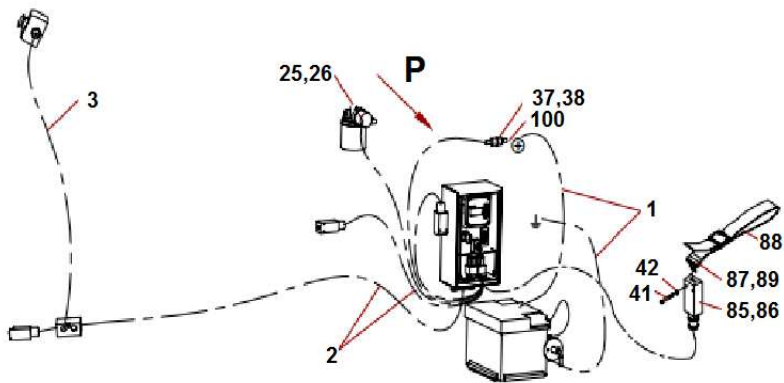

LS 150D Track LS 150DW Track

12/2013

13	Elektrovýzbroj			 12/2013		
	Elektroinstallation		Electric installation		LS 150 D Track	LS 150 DW Track
1	2		3	4		
52	Skříňka spínací Schaltkasten	Switch box	101 157	-	1	-
55	Mikroprofil 10x1,5 L=350 Mikro Profil	Micro profile	002 300	-	1m	1m
57	Svítilna kontrolní 443317 248809 Kontrollampe	Indicator	002 038	-	1	-
58	Symbol mazání 801080 Wahrzeichen	Symbol	002 039	-	1	-
59	Symbol dobíjení 801099 Wahrzeichen	Symbol	002 041	-	1	-
60	Samolepka Aufkleber	Adhesive tape	004 381 -	- -	1 1	-
61	Svorkovnice 6336-37 LAM4 Klemmleiste	Terminal board	001 972	-	2	2
62	Šroub M3x10 Schraube	Screw	000 572	ČSN 02 1131.24	4	4
65	Pásek vázací 100x2,5 Gurt	Flat strip	001 184	-	5	5
67	Skříňka Pl.1 otvor M22-IY1 6002278 Schränk	Box	002 200	-	1	1
68	Tlačítko „Rudé“ M22-DP-R 1220673 Taste „Rote“	Buton „Red“	001 652	-	1	1
69	Kontakt 1R M22-KC01 1220695 Kontakt	Contact	001 648	-	1	1
70	Vývodka V-TEC s maticí PG11 Folgerung mit der Mutter	Inlet with nut	001 947	-	1	1
71	Šroub M4x12 Schraube	Screw	000 876	-	4	4
72	Podložka 4 Unterlage	Washer	000 877	-	4	4
76	Držák nožové pojistky V1150 Halter	Holder	002 296	-	1	1
77	Úchyt držáku V1150-V1131 Halter	Holder	002 297	-	1	1
78	Pojistka 7,5A 3WK 50301 Sicherung	Fuse	001 081	-	1	1
80	Vývodka V-TEC s maticí PG21 Folgerung mit der Mutter	Inlet with nut	002 006	-	1	1
82	Spínač páčkový 701023 Schalter	Switch	002 740	-	1	1
83	Krytka spínače R13-28B-01 701038 Deckel	Cover	002 741	-	1	1
85	Spínač bezp. PIZZATO FR 693 1NO+1NC Sicherheitsschalter	Safety switch	002 612	-	1	1
86	Vývodka PZ-VFPAP13C6N-PG 13,5 M20x1,5 Folgerung	Inlet	002 630	-	1	1
87	Klíč ovládací VF KEYD 10 7002390 Schalt Schlüssel	Control key	P-26-26-12	-	1	1
88	Popruh 800 Gurt	Belt	002 642	-	1	1
89	Šroub M5x35 Schraube	Screw	003 086	-	1	1
90	Matice M5 Mutter	Nut	000 806	ČSN 02 1492.25	1	1
100	Průchodka gumová – fajka ZZ 5536 Gummitülle	Rubber grommet	002 482	-	1	1