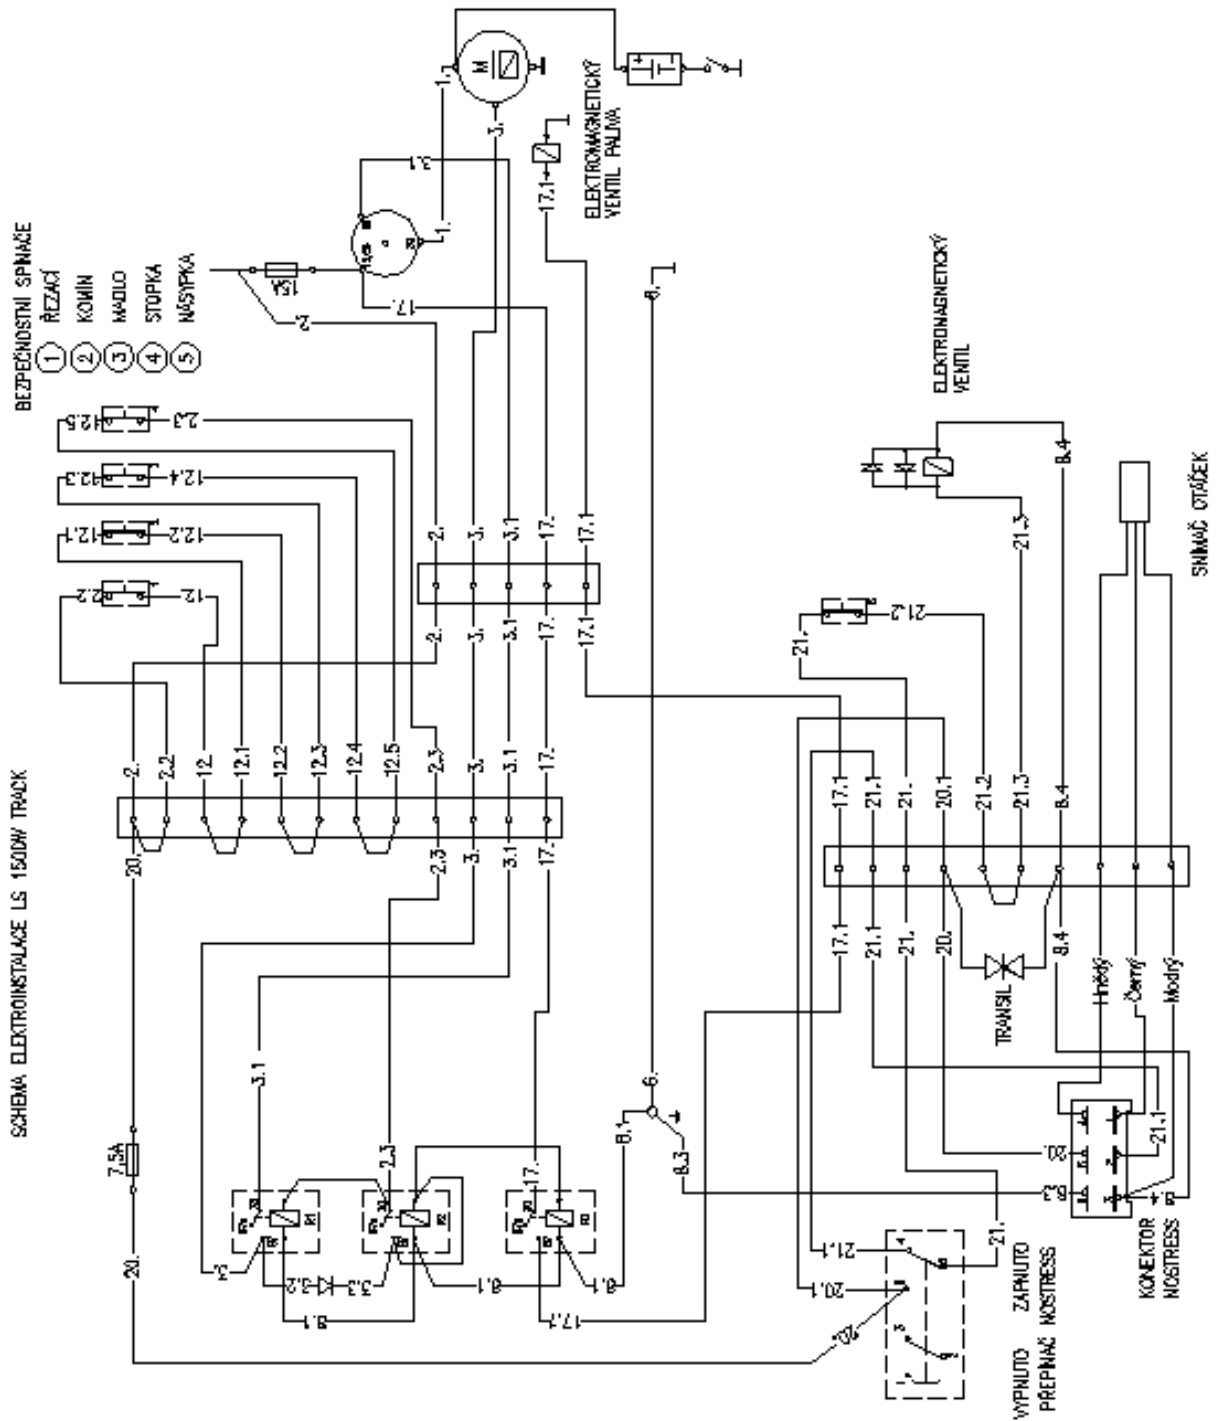

LS 150D Track

12/2013

ELEKTRICKÉ ZAPOJENÍ / ELEKTRISCHE SCHEMA / WIRING DIAGRAM

LS 150DW Track

12/2013

ELEKTRICKÉ ZAPOJENÍ / ELEKTRISCHE SCHEMA / WIRING DIAGRAM

Autor: LASKI, s.r.o.
798 17 Smržice 263
Czech Republic