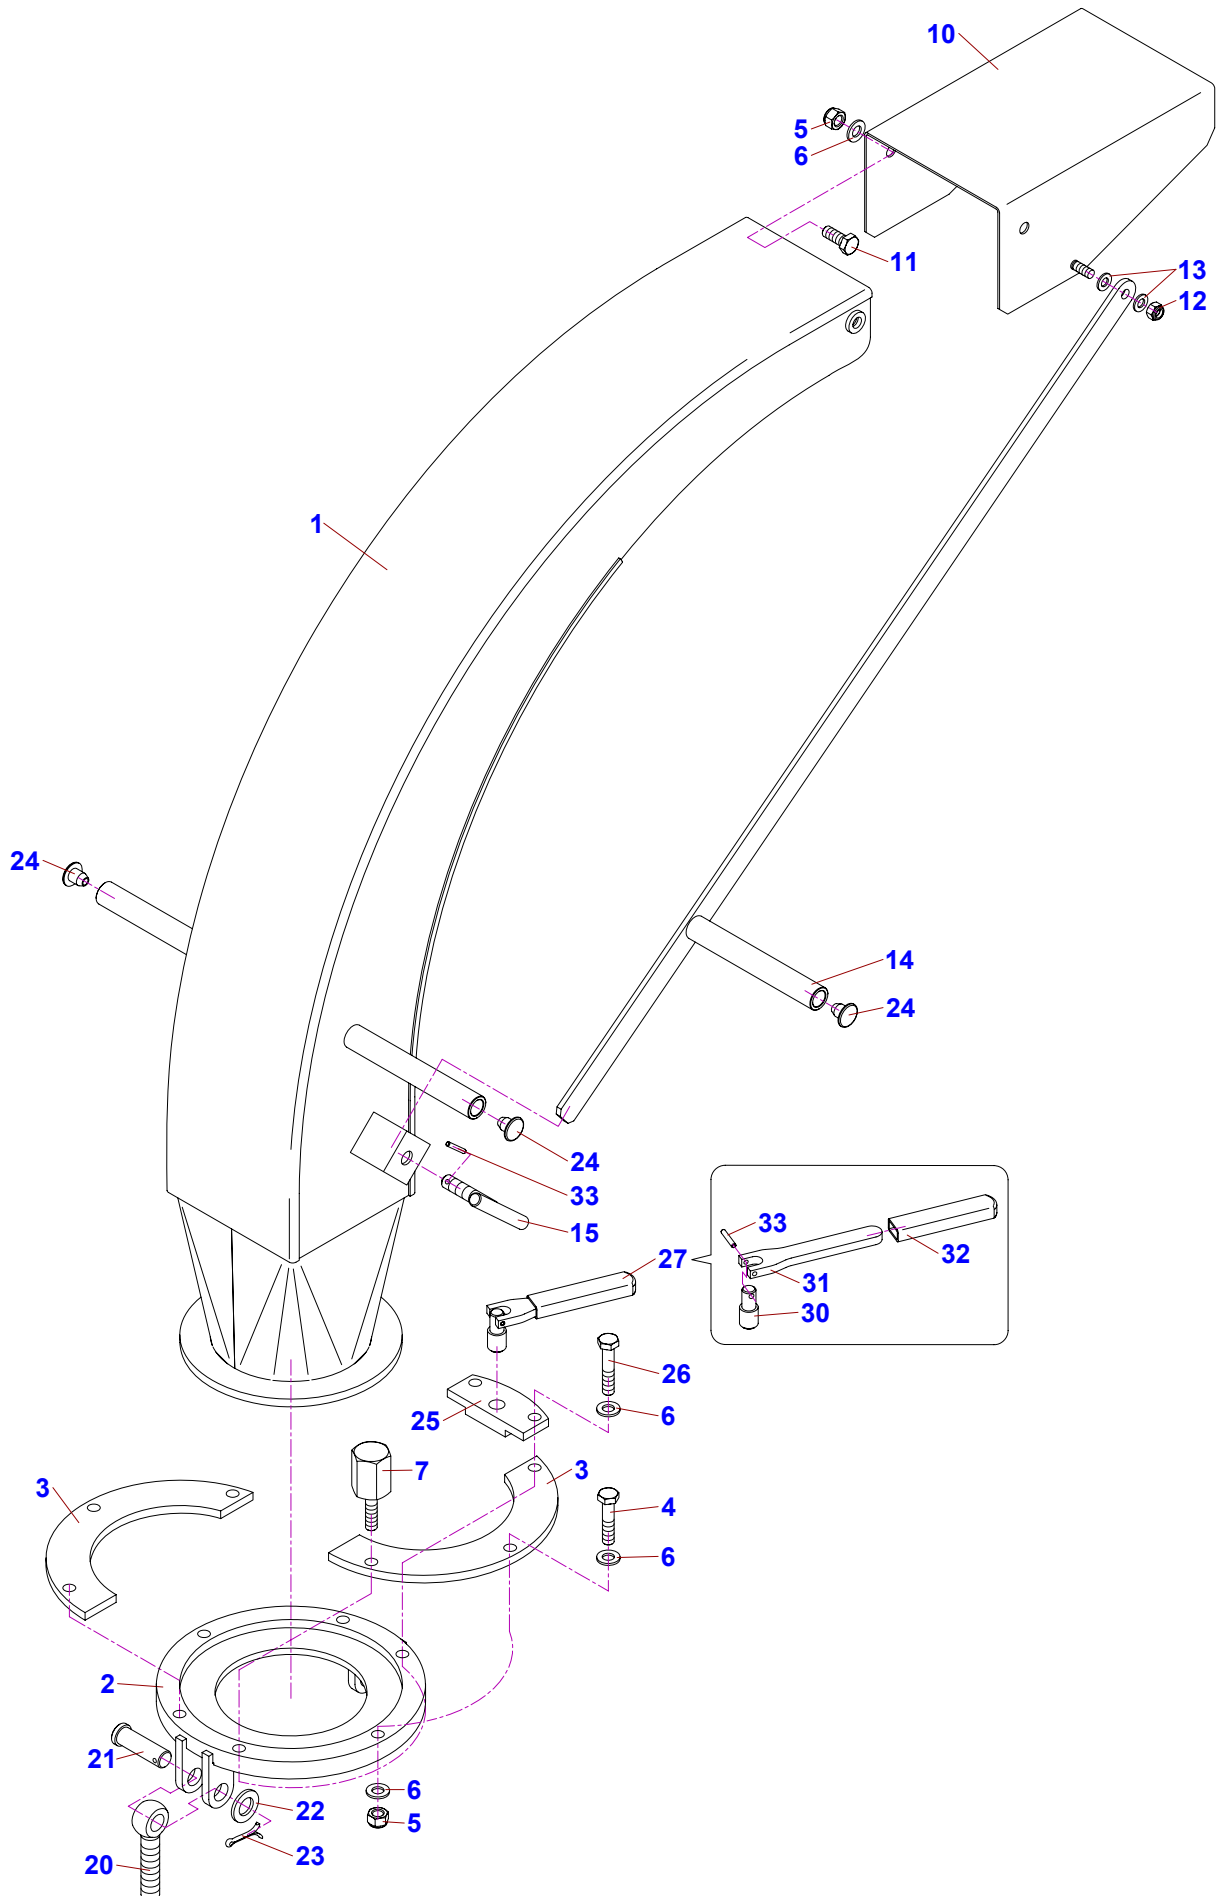

04	Komín			 10/2012	
	Schlot		Chimney		
1	2	3	4	LS 100/27	
1	Potrubí Leitung	Piping	LS 5460	-	1
2	Spojovací příruba Anschlussflansch	Join flange	LS 5445	-	1
3	Objímka Einsatz	Bush	LS 5451	-	2
4	Šroub M10x45 Schraube	Bolt	001 128	ČSN 02 1101.55	2
5	Matice M10 Mutter	Nut	000 801	ČSN 02 1492.25	8
6	Podložka 10,5 Unterlage	Washer	000 045	ČSN 02 1702.15	12
7	Omezovač Begrenzer	Limiter	LS 5452	-	2
10	Sklopka Kappe	Cap	LS 1305	-	1
11	Šroub M10x25 Schraube	Bolt	000 049	ČSN 021103.55	2
12	Matice M8 Mutter	Nut	000 499	ČSN 02 1492.25	1
13	Podložka 8,4 Unterlage	Washer	000 037	ČSN 02 1702.15	2
14	Táhlo Lenkstange	Pull	LS 5475	-	1
15	Šroub Schraube	Bolt	V 250330	-	1
20	Šroub M16x80 Schraube	Bolt	001 005	-	1
21	Čep Bolzen	Pin	LS 0207	-	1
22	Podložka 17 Unterlage	Washer	000 316	ČSN 021702.15	1
23	Závlačka 4x28 Splint	Split pin	000 723	-	1
24	Zátka kruhová Propfen	Plug	000 230	-	3
25	Upínka Klemmschuh	Clamp	LS 5453	-	1
26	Šroub M10x50 Schraube	Bolt	000 047	ČSN 02 1103.55	2
27	Páka aretace Hebel	Lever	LS 5470	-	1
30	Čep aretace Bolzen	Pin	LS 5471	-	1
31	Rameno Arm	Arm	LS 5472	-	1
32	Návlek 118-141-15,8/90 Holm	Grip	002 068	-	1
33	Kolík 4/24 Stift	Pin	000 137	-	2