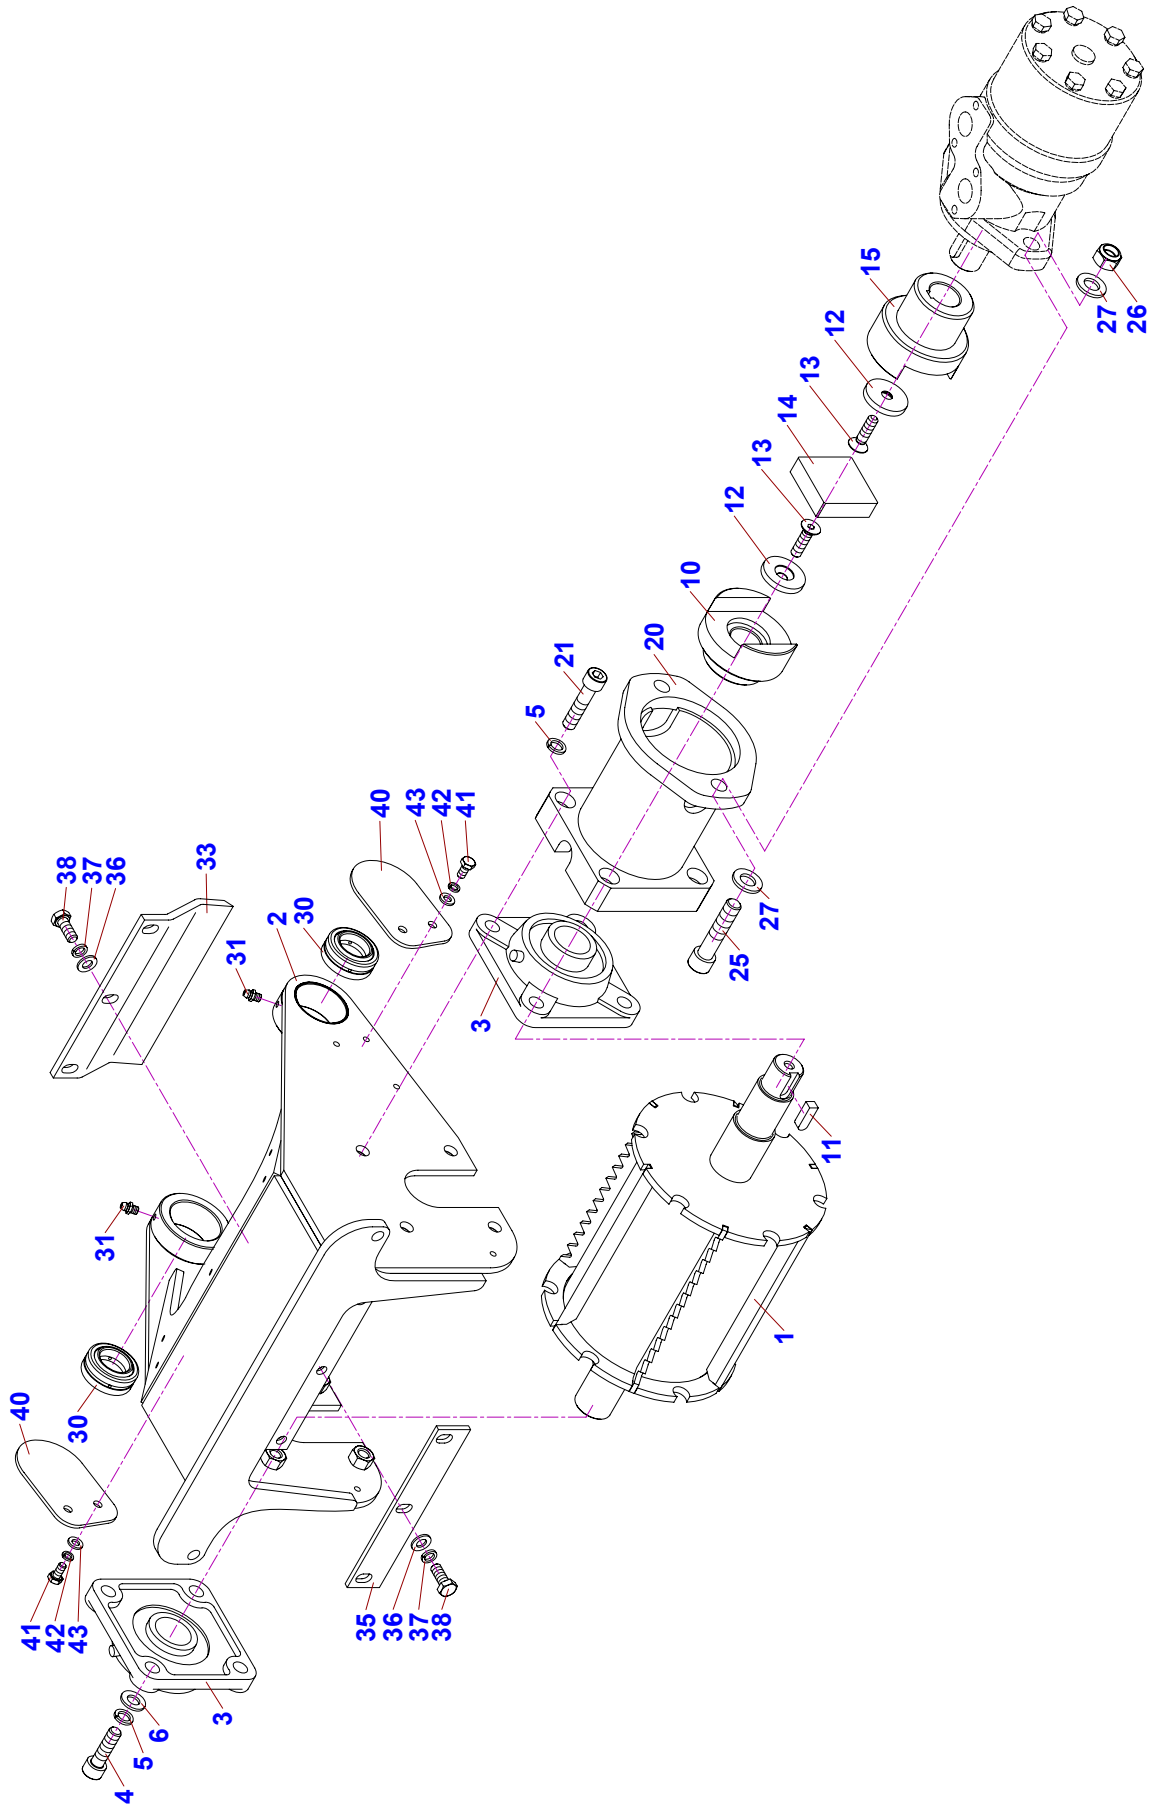

22	Horní válec			 10/2012
	Oberzylinder	Upper cylinder		
1	2	3	4	LS 100/27
1	Válec 160 Zylinder Cylinder	LS 5355	-	1
2	Rameno válce Zylinderarm Cylinder arm	LS 5370	-	1
3	Ložisko UCF 206 Lager Bearing	003 594	-	2
4	Šroub M10x35 Schraube Bolt	000 423	-	4
5	Podložka 10 Unterlage Washer	000 820	ČSN 02 1740.05	8
6	Podložka 10,5 Unterlage Washer	000 045	ČSN 02 1702.15	4
10	Spojka 25/46 Kupplung Coupling	LS 5352	-	1
11	Pero Feder Feather	LS 5354	-	1
14	Vložka spojky Kupplungseinsatz Clutch adapter	LS 0409	-	1
15	Spojka 25/66 Kupplung Coupling	LS 5351	-	1
20	Příruba hydromotoru Hydromotorflansch Hydromotor flange	LS 5380	-	1
21	Šroub M10x45 IMBUS 8.8 Schraube Bolt	000 165	-	4
25	Šroub M12x55 Schraube Bolt	001 189	ČSN 02 1143.50	2
26	Matice M12 Mutter Nut	000 576	ČSN 02 1492.25	2
27	Podložka 13 Unterlage Washer	000 052	ČSN 02 1702.15	4
30	Kloub kulový radiální GE 25 ES Gelenk Hinge	003 943	-	2
31	Hlavice mazací M6x1 01367 Kopf Head	003 009	-	2
33	Stěrka zadní Spachtel Spattle	LS 5368	-	1
35	Stěrka Spachtel Spattle	LS 5369	-	1
36	Podložka 8,4 Unterlage Washer	000 037	ČSN 02 1702.15	6
37	Podložka 8 Unterlage Washer	000 786	ČSN 021740.15	6
38	Šroub M8x20 Schraube Bolt	000 449	ČSN 021103.55	6
40	Víčko Deckel Lid	LS 5213	-	2
41	Šroub M6x12 Schraube Bolt	000 479	ČSN 021103.25	4
42	Podložka 6 Unterlage Washer	000 791	ČSN 021740.05	4
43	Podložka 6,4 Unterlage Washer	000 036	ČSN 02 1702.15	4