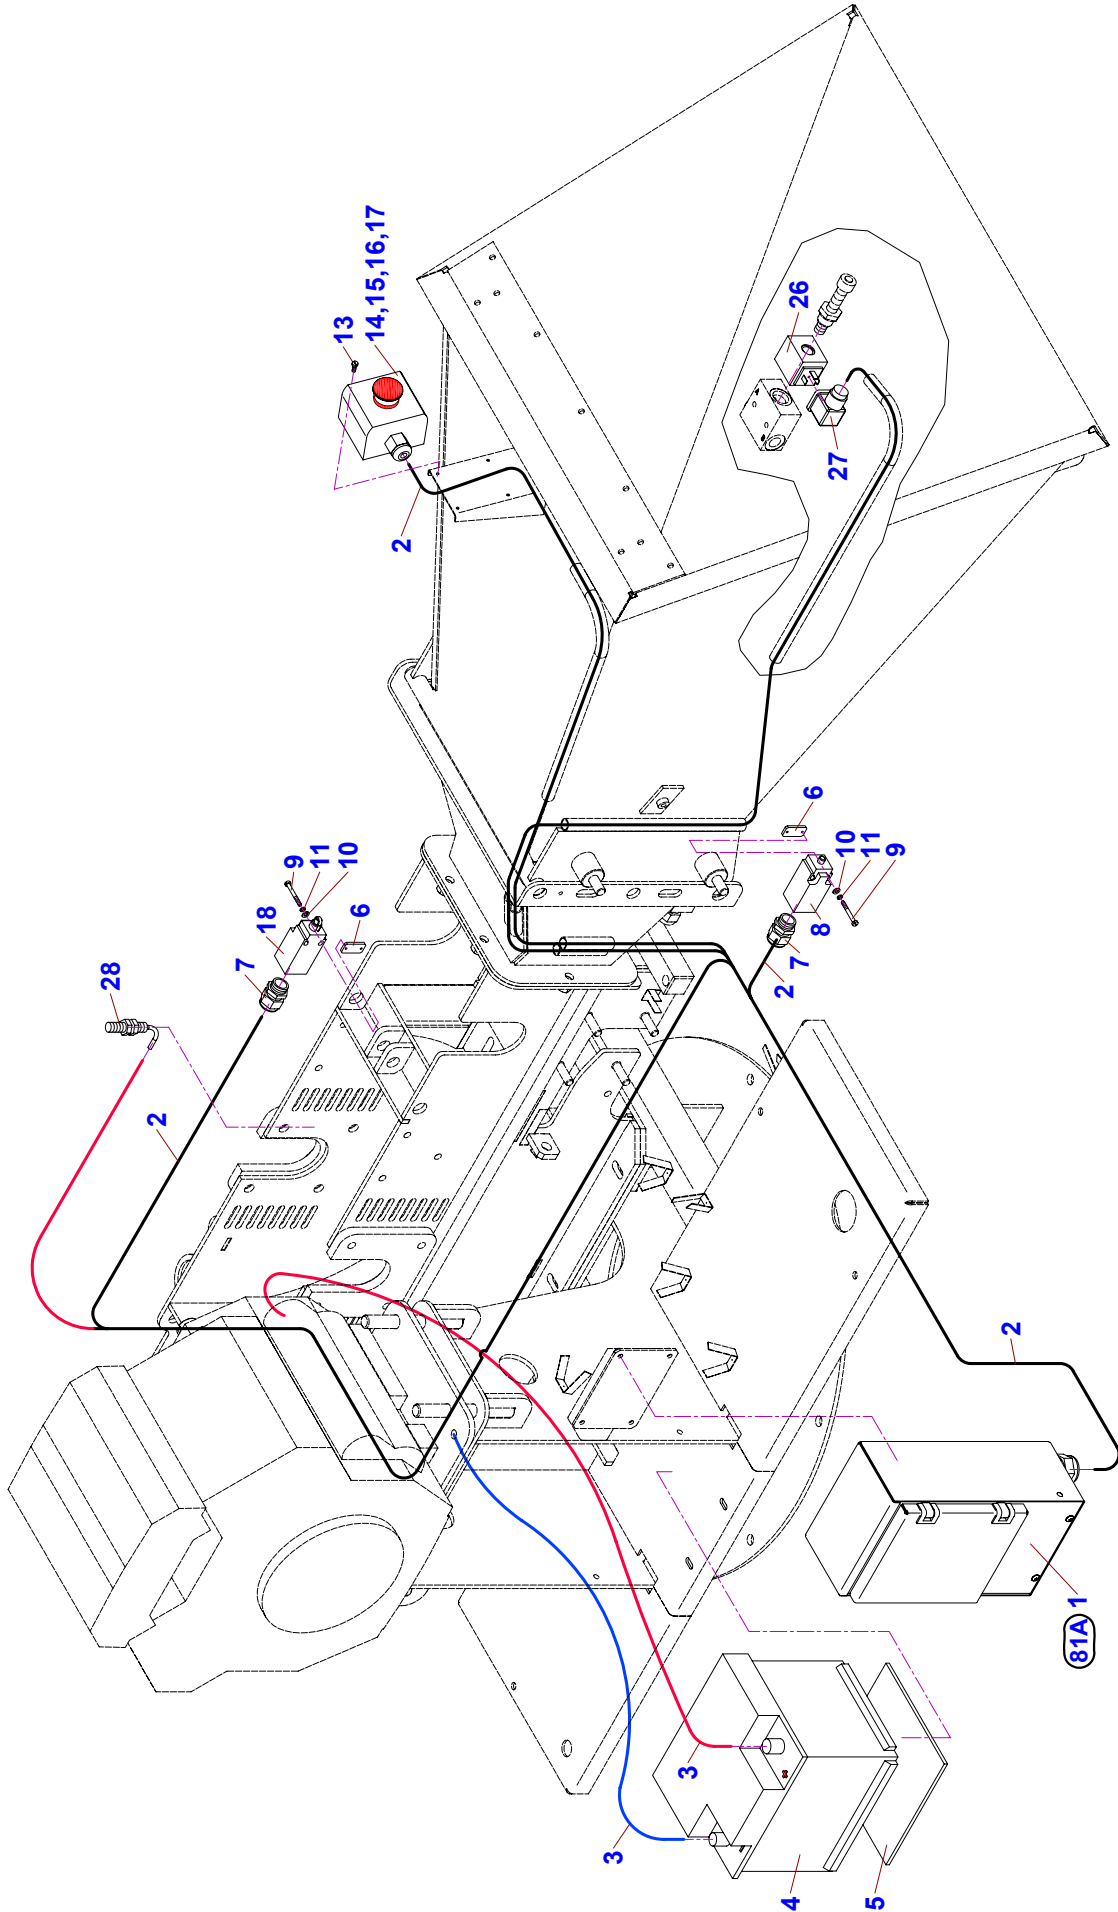

08	Elektrovýzbroj - nostress			 10/2012		
	Elektroinstallation		Electric installation		LS 100/27	
1	2		3	4		
1	Ovládací panel LS 100 no-stress Betätigungspaneel	Control panel	LS 5795	-	1	
2	Svazek vodičů no-stress Kabelbaum	Cable assembly	LS 5792	-	1	
3	Svazek vodičů AKU Kabelbaum	Cable assembly	LS 5791	-	1	
4	Autobaterie 12V 44Ah Akku	Accumulator	100 457	-	1	
5	Podložka pod AKU Unterlage	Washer	F 110 033	-	1	
6	Plech spínače Schalterblech	Switch panel	LS 5782	-	2	
7	Vývodka Folgerung	Inlet	002 630	-	2	
8	Spínač koncový FR601 Endschalter	Terminal switch	000 067	-	1	
9	Šroub M4x35 Schraube	Bolt	001 092	-	4	
10	Podložka 4,3 Unterlage	Washer	000 451	ČSN 021702.15	4	
11	Podložka 4 Unterlage	Washer	000 877	ČSN 021740.04	4	
13	Šroub M4x12 Schraube	Bolt	000 876	ČSN 02 1131.24	4	
14	Skříňka Pl.1 otvor M22-IY1 6002278 Schrank	Box	002 200	-	1	
15	Tlačítko rudé M22-DP-R 1220673 Taste	Button	001 652	-	1	
16	Kontakt 1R M22-KC01 1220695 Kontakt	Contact	001 648	-	1	
17	Vývodka V-TEC s maticí PG11 Folgerung	Inlet	001 947	-	1	
18	Spínač koncový FR615 Endschalter	Terminal switch	003 980	-	1	
26	Cívka C36D012DC Spule	Coil	004 318	-	1	
27	Konektor s indikací 12V KSZ 793297 Indikationstecker	Indication connector	001 945	-	1	
28	Snímač Balluff BES M12MI-PSC40B-BV03 Abnehmer	Catcher	002 281	-	1