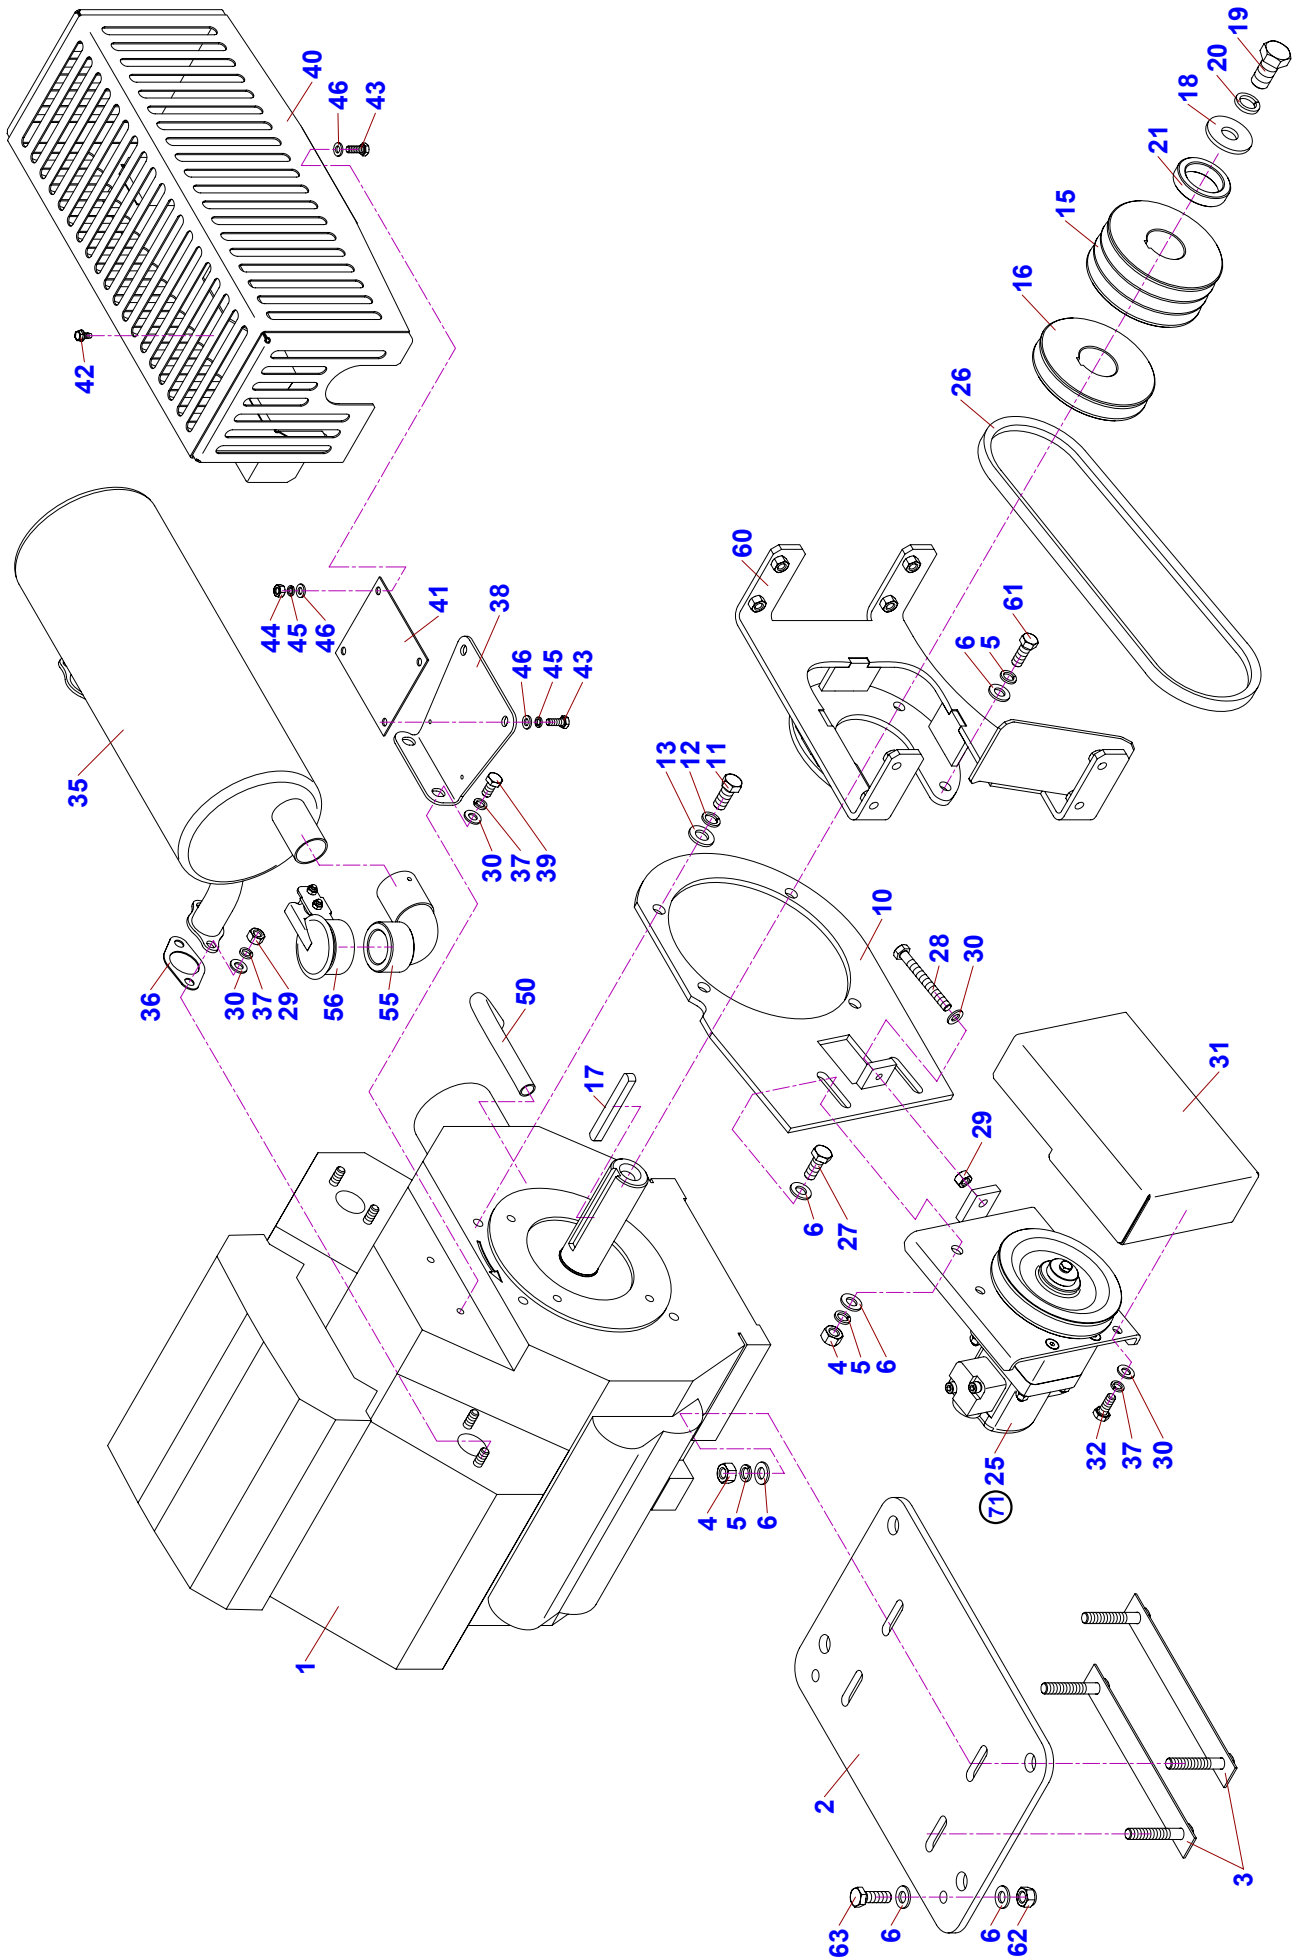

07	Motor Kohler CH 27 S			 10/2012	
	1	2	3	4	LS 100/27
1	Motor Kohler CH 740 S-3006 Motor	Engine	104 503	-	1
2	Deska CH18-25 Platte	Plate	LS 5611	-	1
3	Pojistný plech CH18-27 Sicherungsblech	Tab washer	LS 5620	-	2
4	Maticice M10 Mutter	Nut	000 028	ČSN 021401.25	6
5	Podložka 10 Unterlage	Washer	000 820	ČSN 02 1740.05	10
6	Podložka 10,5 Unterlage	Washer	000 045	ČSN 02 1702.15	14
10	Deska motoru Motorplatte	Plate of engine	LS 1035	-	1
11	Šroub 7-16x1in Schraube	Bolt	001 334	-	4
12	Podložka 12 Unterlage	Washer	000 833	ČSN 02 1740.05	4
13	Podložka 13 Unterlage	Washer	000 052	ČSN 02 1702.15	4
15	Řemenice motor 27 Remenscheibe	Pulley	LS 5060	-	1
16	Řemenice čerpadlo 27 Remenscheibe	Pulley	LS 5061	-	1
17	Pero Feder	Feather	LS 5609	-	1
18	Podložka Unterlage	Washer	F 250005	-	1
19	Šroub 5/8×1.1/4 UNF ANSI B18.2.1 Schraube	Bolt	001 022	-	1
20	Podložka 16 Unterlage	Washer	001 378	ČSN 021740.05	1
21	Rozpěrka Spreize	Spacer	LS 5608	-	1
25	Sestava čerpadla Pumpegruppe	Pump assembly	LS 5400	-	1
26	Řemen klínový AX-13 32 813Li Riemen	Belt	003 679	-	1
27	Šroub M10x25 Schraube	Bolt	000 049	ČSN 021103.55	2
28	Šroub M8x70 Schraube	Bolt	000 936	ČSN 02 1103.25	1
29	Maticice M8 Mutter	Nut	000 027	ČSN 021401.25	5
30	Podložka 8,4 Unterlage	Washer	000 037	ČSN 02 1702.15	9
31	Kryt řemene - čerpadlo Deckel - pumpe	Cover - pump	LS 5410	-	1
32	Šroub M8x20 Schraube	Bolt	000 449	ČSN 021103.55	2
35	Výfuk Kohler levý Auspuff	Exhaust pipe	101 421	-	1
36	Těsnění výfuku 18 HP Dichtung	Sealing	F 170 019	-	2
37	Podložka 8 Unterlage	Washer	000 786	ČSN 021740.15	8
38	Držák výfuku Halter	Holder	F 170 021	-	1
39	Šroub M8x16 Schraube	Bolt	000 193	ČSN 021103.25	2