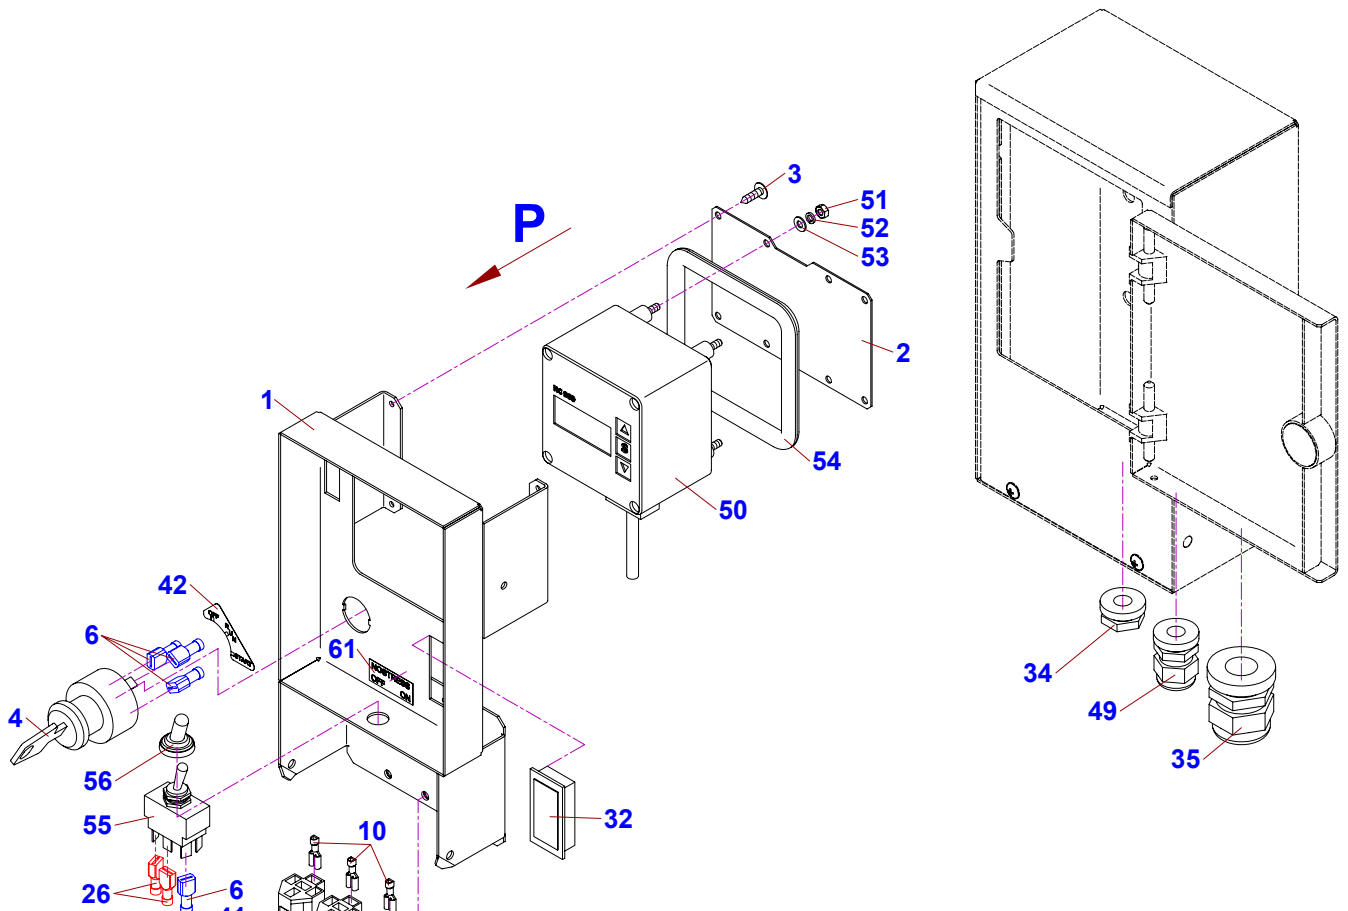

81	Ovládací panel LS 100 no-stress			 10/2012	
	Betätigungspaneel		Control panel		
1	2	3	4	LS 100/27	
1	Panel Paneel	Panel	LS 1170	-	1
2	Držák skříňky Halter	Holder	LS 1171	-	1
3	Šroub ST4,2x16 26456 Schraube	Bolt	001 034	-	4
4	Spínací skříňka 5041 020 Schaltkasten	Switch box	101 157	-	1
6	Konektor BF-F 608 P Verbindungsstecker	Connector	000 513	-	4
8	Relé přepínací 443 811 445 141 Umschaltrelais	Change-over relay	001 467	-	3
9	Těleso pětipólové 3WA 98223 Gehäuse fünf-pol	Body five-pole	001 948	-	3
10	Konektor plochý PKS 2,5-F 608 Verbindungsstecker	Connector	000 522	-	12
11	Šroub M5x10 Schraube	Bolt	004 434	DIN 7985	3
12	Podložka 5 Unterlage	Washer	000 736	ČSN 02 1740.05	4
13	Podložka 5,3 Unterlage	Washer	000 076	ČSN 02 1702.15	5
15	Samolepka 102 Aufkleber	Adhesive tape	002 295	-	1
16	Svorkovnice 6336-37 LAM4 Klemmleiste	Terminal board	001 972	-	1
17	Svorkovnice 6336-37 LAM4 Klemmleiste	Terminal board	001 972	-	1
18	Šroub M3x10 Schraube	Bolt	000 572	ČSN 02 1131.24	4
19	Dutinka lisovací s izolací DID 1,5-8 červená Aderendhülse	Ferrule	002 762	-	1
21	Dutinka lisovací s izolací DI 1,5-6 černá Aderendhülse	Ferrule	002 758	-	2
22	Dutinka lisovací s izolací DI 1,0-8 žlutá Aderendhülse	Ferrule	003 905	-	9
23	Dutinka lisovací s izolací DI 0,5-6 oranžová Aderendhülse	Ferrule	003 906	-	11
26	Konektor RF-F 608 P Verbindungsstecker	Connector	000 538	-	6
27	Dioda Diode	Diode	F 300 984	-	2
28	Konektor RF-M 608 zástr.červená Verbindungsstecker	Connector	000 998	-	2
29	Okó BF-M5 modré Kabelauge	Cable shoe	000 539	-	1
30	Okó RF-M5 červené Kabelauge	Cable shoe	001 001	-	2
31	Matice M5 Mutter	Nut	000 075	ČSN 02 1401.25	1
32	Záslepka 443459 046800 Blindflansch	Blind	002 046	-	1
34	Zátka+matice PG11 sv. šedá Propfen + mutter	Plug + nut	003 910	-	1
35	Vývodka + maticí V-TEC + PG21 Folgerung mit der Mutter	Inlet with nut	002 006	-	1
41	Samolepka č.18 Aufkleber	Adhesive tape	000 655	-	1
42	Samolepka č.32 Aufkleber	Adhesive tape	000 669	-	1