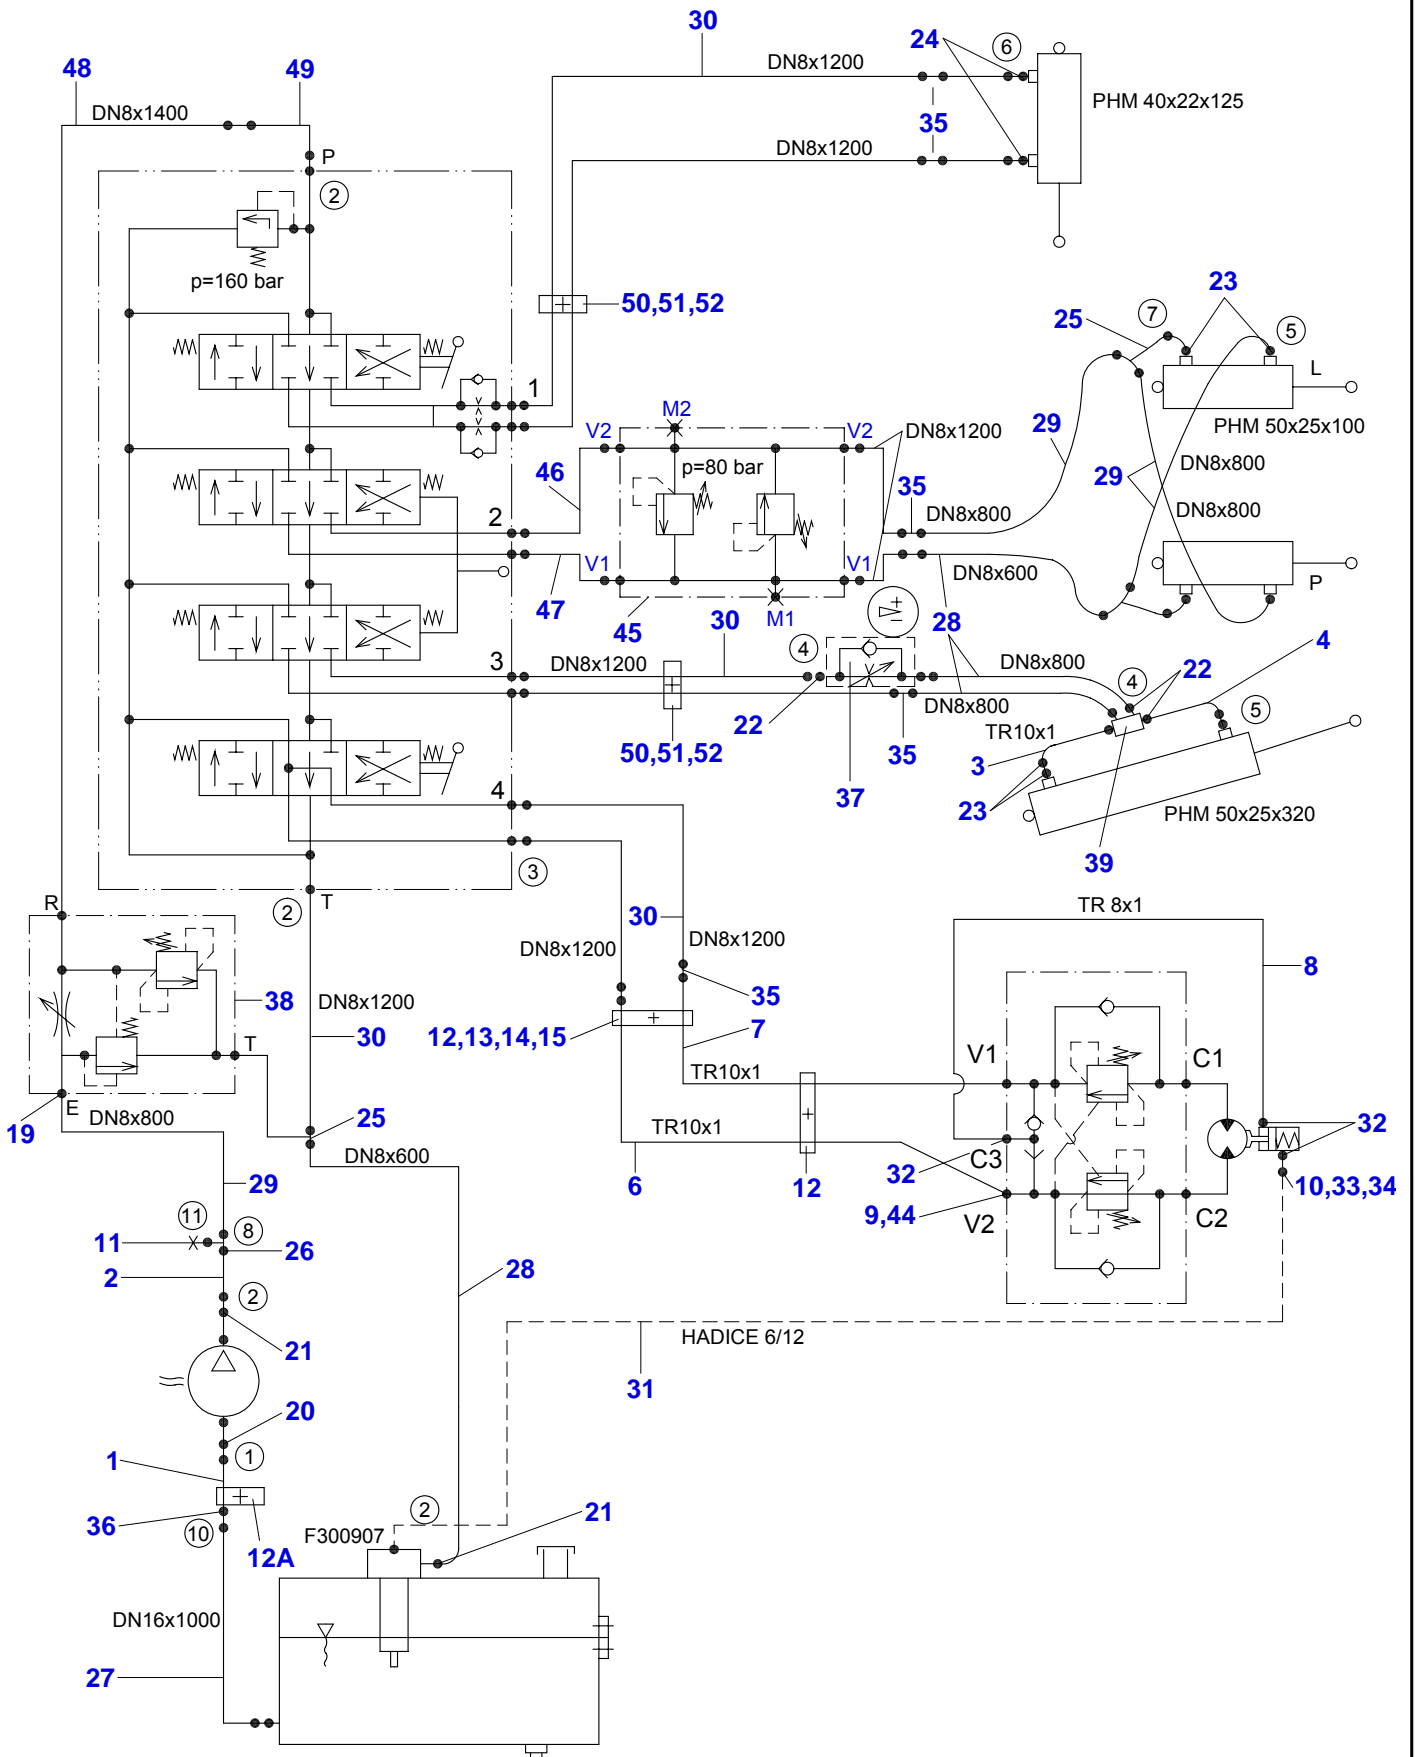

10	Hydraulický obvod				 11/2009	
	Hydraulischer Kreis		Hydraulic circuit			
1	2	3	4	F 500 H		
1	Potrubí S Leitung	Piping	F 300 940	-	1	
2	Potrubí P Leitung	Piping	F 300 942	-	1	
3	Potrubí 1.1 Leitung	Piping	F 300 944	-	1	
4	Potrubí 1.2 Leitung	Piping	F 300 946	-	1	
6	Potrubí 3.1 Leitung	Piping	F 300 950	-	1	
7	Potrubí 3.2 Leitung	Piping	F 300 953	-	1	
8	Potrubí 4.1 Leitung	Piping	F 300 956	-	1	
9	Šroub Schraube	Screw	F 300 905	-	2	
10	Nátrubek Stutzen	Coupling	F 300 908	-	1	
11	Záslepka Blindflansch	Blind	F 300 920	-	1	
12	Příchytka 10/10 Schelle	Clip	F 300 919	-	2	
12 A	Příchytka 10/15 Schelle	Clip	F 300 922	-	1	
13	Šroub M6x30 Schraube	Screw	001 441	ČSN 02 1103.15	3	
14	Podložka 6 Unterlage	Washer	000 791	ČSN 02 1740.05	3	
15	Matice M6 Mutter	Nut	000 026	ČSN 02 1401.25	3	
19	Hrdlo přímé PHAR2 G3/8/M16 Stutzen	Socket	001 318	-	3	
20	Hrdlo přímé PHER2 G1/2/M22 Stutzen	Socket	001 320	-	1	
21	Hrdlo přímé PHAR2 G1/2/M16 Stutzen	Socket	001 319	-	2	
22	Hrdlo přímé PHAR2 G1/4/M16 Stutzen	Socket	001 317	-	6	
23	Hrdlo přímé PHAM2 M22/M16 Stutzen	Socket	001 316	-	6	
24	Hrdlo přímé PHAM2 M16/M16 Stutzen	Socket	001 315	-	2	
25	Spojka T TSS02 M16/M16 Kupplung	Coupling	001 323	-	3	
26	Spojka T TS2 3/M16 Kupplung	Coupling	001 322	-	1	
27	Hadice 1SN DN16x1000 DKL DKL90° Schlauch	Hose	001 745	DIN EN 853	1	
28	Hadice 1SN DN08x600 DKL DKL90° Schlauch	Hose	001 304	DIN EN 853	2	
29	Hadice 1SN DN08x800 DKL DKL90° Schlauch	Hose	001 305	DIN EN 853	6	
30	Hadice 1SN DN08x1200 DKL DKL90° Schlauch	Hose	001 306	DIN EN 853	11	
31	Hadička L=2000 Schlauch	Hose	000 397	-	1	
32	Přípojka úhlová UPS G1/4/M14 Anschluß	Connection	001 451	-	3	
33	Matice převlečná M2 8L M14 Überwurftmutter	Cap nut	001 324	-	1