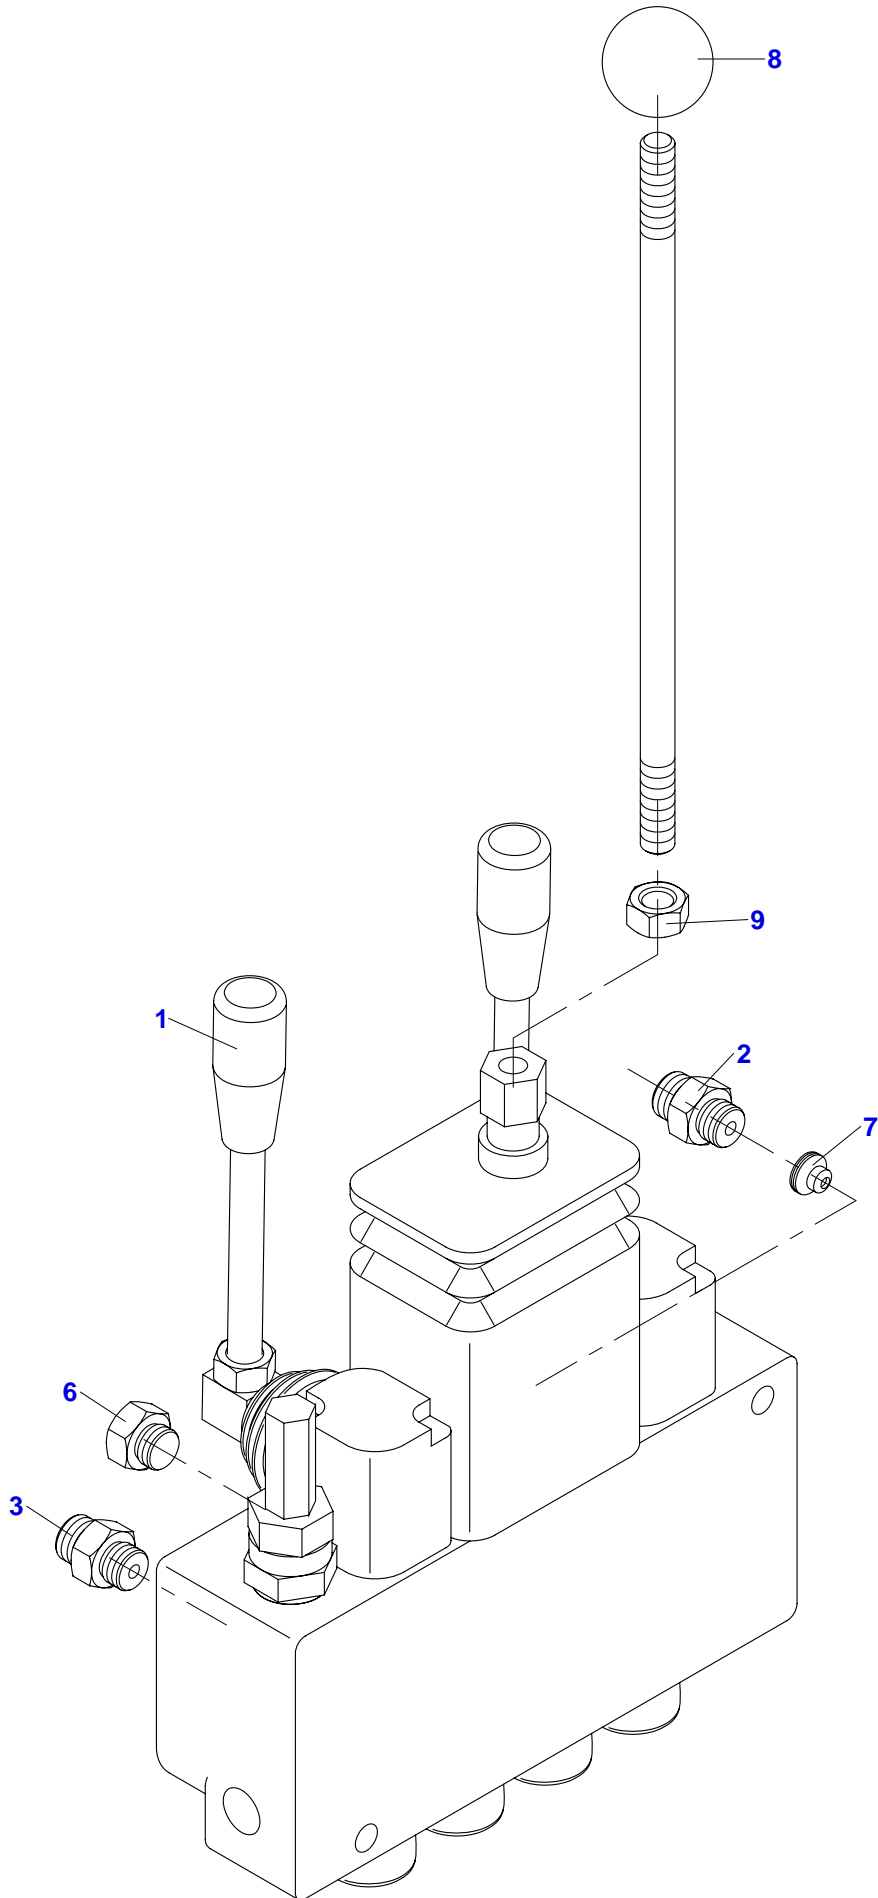

07	Otočný panel				 11/2009
	Drehpaneel	Turnable panel			
1	2	3	4	F 500 H	
31	Šroub st. 4,2x16 Schraube Screw	001 034	-	18	
32	Oblouk Bogen Arc	F 300 738	-	1	
33	Podložka 10,5 Unterlage Washer	000 045	ČSN 02 1702.15	2	
34	Podložka 10 Unterlage Washer	000 820	ČSN 02 1740.05	2	
35	Matice M10 Mutter Nut	000 028	ČSN 02 1401.25	2	
36	Spínač bezp. Schalter Switch	001 388	-	1	
41	Páčka plyn – sytič Hebel Lever	F 300 751	-	1	
42	Struna ocel. Saite String	001 390	-	2	
43	Bowden L=2000 Bowden Bowden	FCV 0006	-	2	
44	Šroub M4x30 Schraube Screw	001 392	-	4	
45	Podložka 4 Unterlage Washer	000 877	ČSN 02 1740.04	4	
46	Matice M4 Mutter Nut	001 074	ČSN 02 1401.24	4	
47	Počítadlo motohodin Zähler Counter	001 076	-	1	
48	Rozpěrka Distanzring Spacer	F 300 749	-	2	
49	Štít Schutzschild Shield	F 300 716	-	1	
50	Šroub M8x30 Schraube Screw	000 506	ČSN 02 1103.15	4	
51	Hlava plastová M8 Kopf Head	100 461	-	4	
52	Matice M8 Mutter Nut	000 499	ČSN 02 1492.25	4	
53	Podložka 8,4 Unterlage Washer	000 037	ČSN 02 1702.15	4	
54	Sklo Glas Glass	F 300 746	-	1	
55	Profil „Okno“ 1447 VG Profil „Fenster“ Profile „Window“	001 238	-	1	
56	Štít – motáží sestava Schutzschild montage Shield assm.	F 300 745	-	1