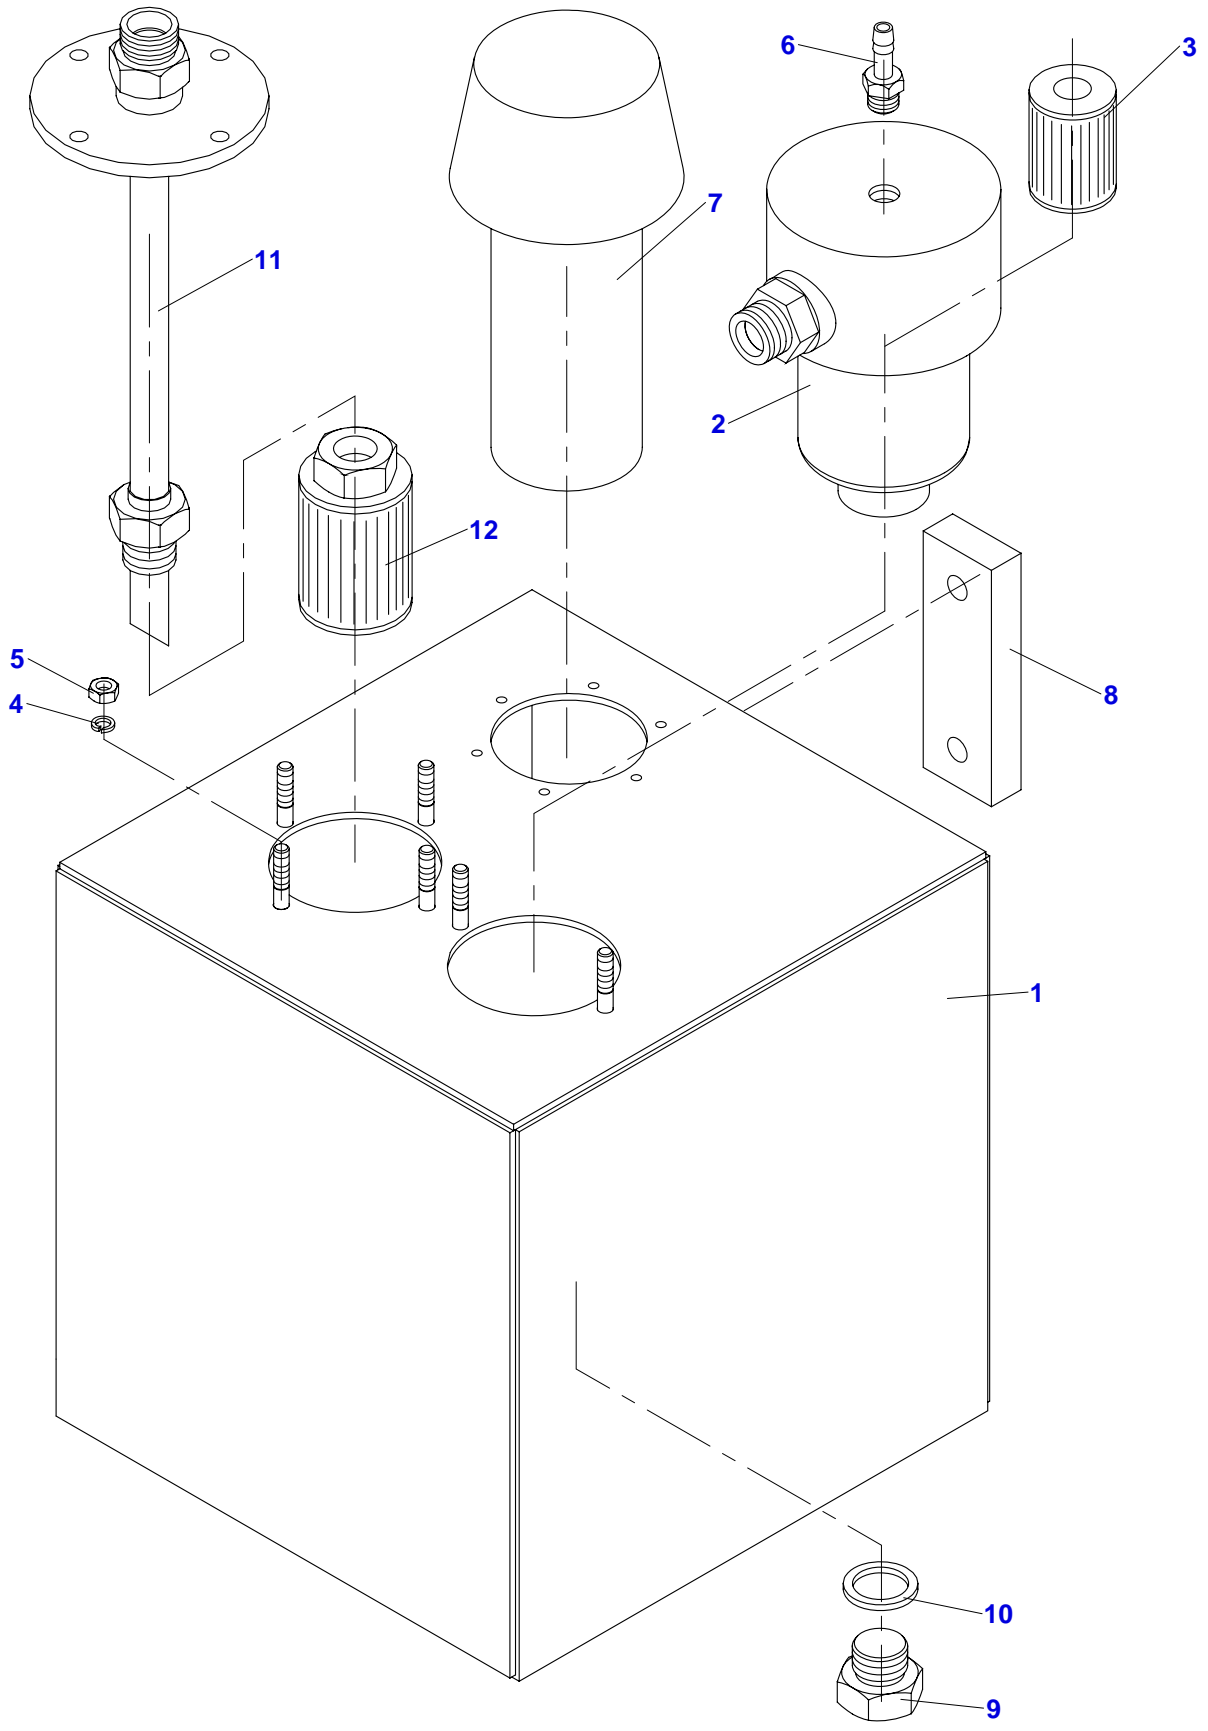

08	Kapota				 11/2009
	Haube		Cowl		
1	2		3	4	F 500 H
1	Kapota Haube	Cowl	F 300 800	-	1
2	Víko kapoty Deckel	Lid	F 300 807	-	1
3	Pant 095 Türband	Hinge	001 717	-	2
6	Šroub M6x20 Schraube	Screw	001 722	-	8
7	Matice M6 Mutter	Nut	000 578	ČSN 02 1401.25	8
9	Závěs Aufhängung	Suspension	F 300 846	-	1
10	Šroub M6x16 Schraube	Screw	000 809	ČSN 02 1103.15	2
11	Podložka 6,4 Unterlage	Washer	000 036	ČSN 02 1702.15	2
12	Podložka 6 Unterlage	Washer	000 791	ČSN 02 1740.05	2
13	Omezovač pohybu Begrenzer	Limiter	001 311	-	1
14	Šroub M4x10 Schraube	Screw	000 180	ČSN 02 1131.24	4
15	Podložka 4,3 Unterlage	Washer	000 451	ČSN 02 1702.15	4
16	Podložka 4 Unterlage	Washer	000 877	ČSN 02 1740.04	4
17	Držadlo Halter	Holder	001 411	-	1
18	Šroub M8x16 Schraube	Screw	000 193	ČSN 02 1103.15	2
19	Podložka 8,4 Unterlage	Washer	000 037	ČSN 02 1702.15	2
20	Matice M8 Mutter	Nut	000 027	ČSN 02 1401.25	2
21	Lemovka Bordieren	Edging	001 336	-	1
22	Lemovka Bordieren	Edging	001 413	-	2
24	Kryt protiprachový Deckel	Cover	001 415	-	1
25	Jazyček hákový Zunge	Lip	001 416	-	1
26	Těleso uzávěru 200 – 9005 Schlosskörper	Lock body	003 530	-	1
27	Ovládání uzávěru 200 – 9105 Schlossbetätigung	Lock operation	003 531	-	1
28	Klíč uzávěru 204 - 0406 Schlossschlüssel	Lock key	003 532	-	1