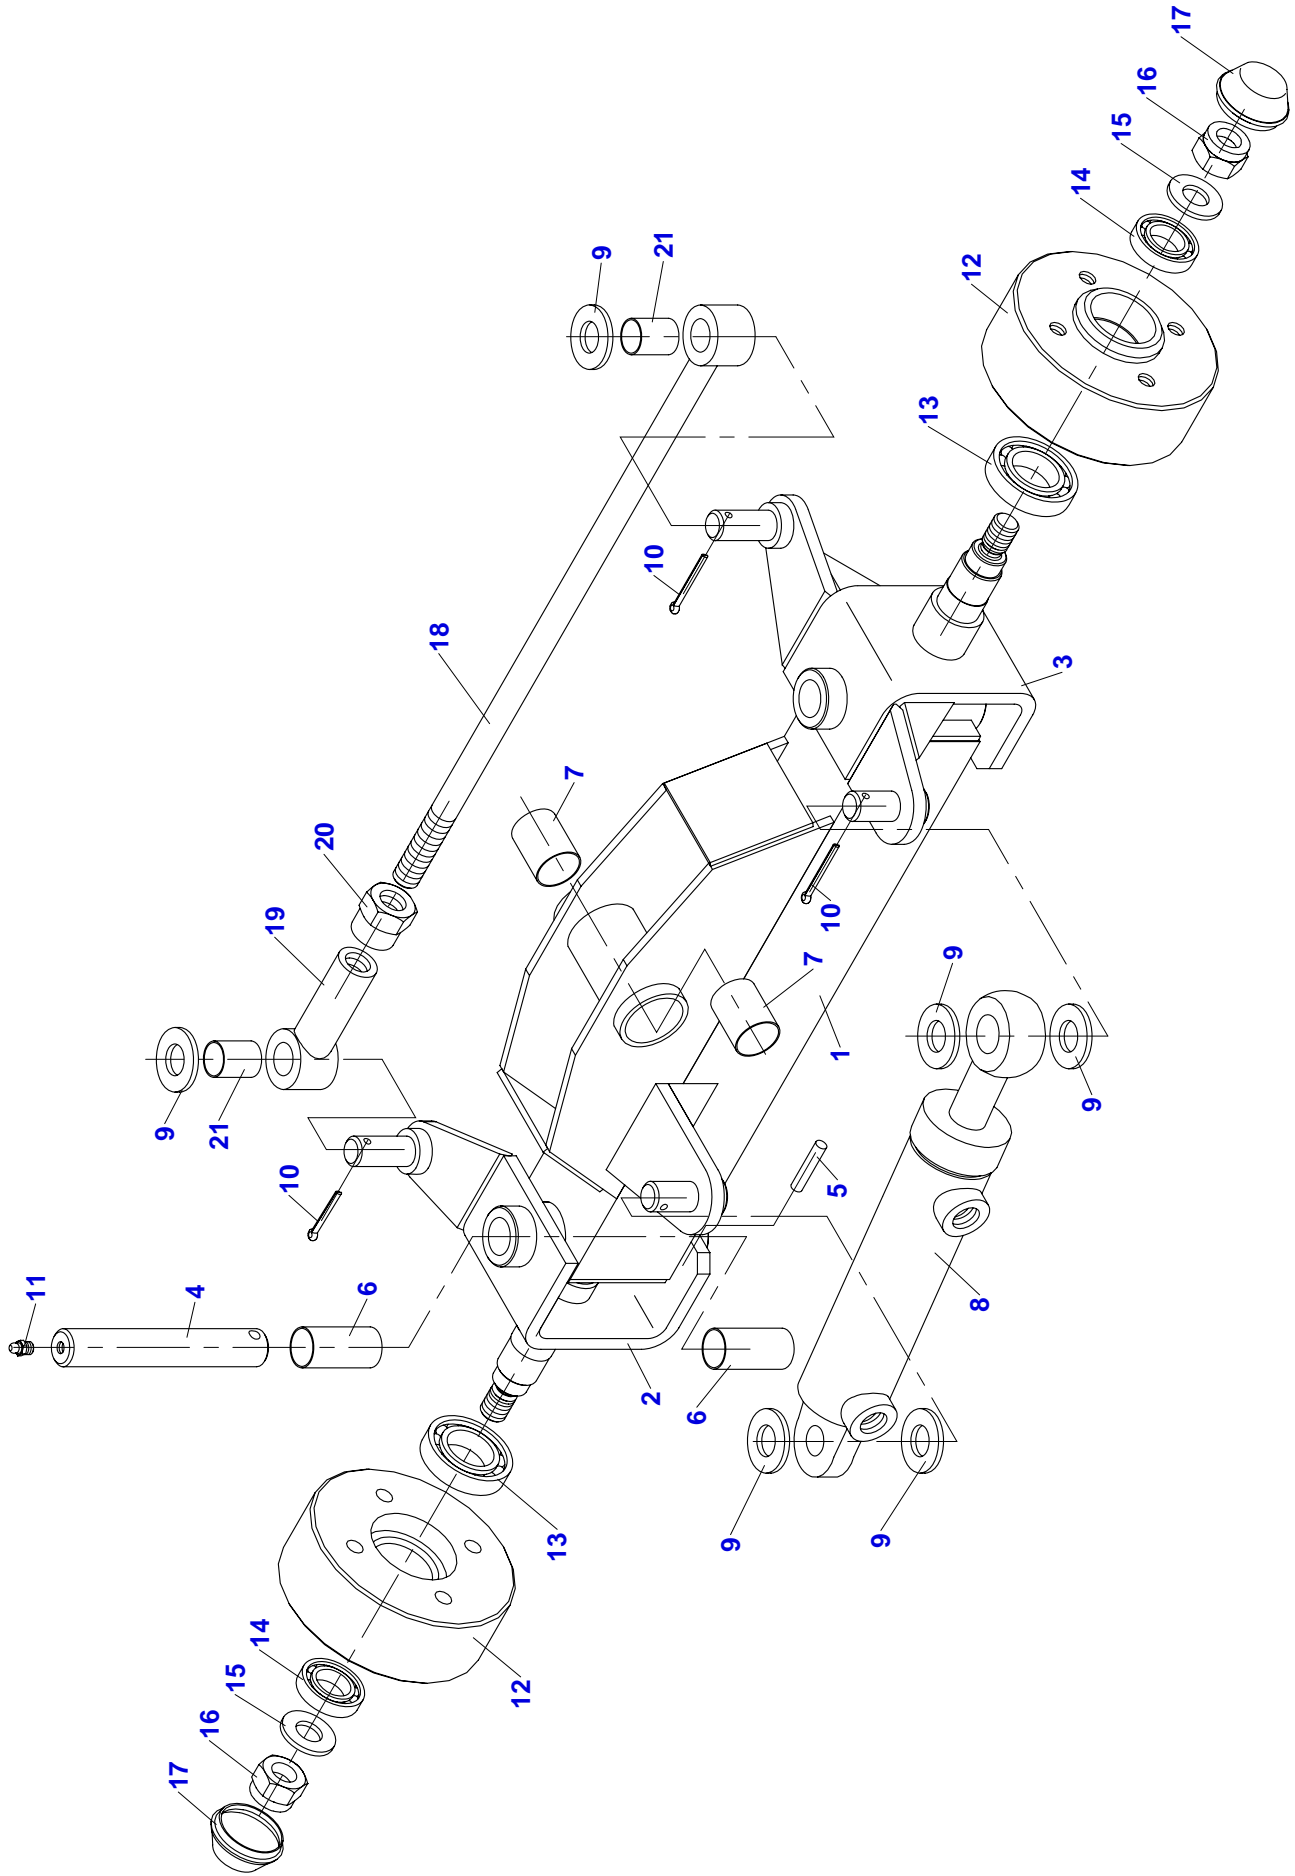

03	Zadní náprava				 11/2009
	Hintensrachse		Rear axle		
1	2	3	4	F 500 H	
1	Hřídel Welle Schaft	F 300 201	-	1	
2	Náboj kola Radnabe Hub	F 300 202	-	2	
3	Západka Klinke Pawl	F 300 203	-	2	
4	Pouzdro Buchse Bush	F 300 204	-	2	
5	Rohatka Klinkenrad Ratchet	F 300 213	-	2	
6	Převodovka RT 160 Überweisungsauftrag Bearbox	001 286	-	1	
7	Zátka G1/2" Propfen Plug	001 361	-	1	
8	Brzda HYDRO ELB Bremse Brake	001 287	-	1	
9	Motor HYDRO EPM Ölmotor Hydraulic motor	001 992	-	1	
10	Ventil Ventil Valve	001 288	-	1	
11	Šroub M12x35 16226 Schraube Screw	001 966	-	2	
12	Šroub M12x35 Schraube Screw	001 363	ČSN 02 1103.55	4	
13	Podložka 13 Unterlage Washer	000 052	ČSN 02 1702.15	4	
14	Podložka 12 Unterlage Washer	000 833	ČSN 02 1740.05	4	
15	Šroub M8x50 Schraube Screw	001 364	ČSN 02 1143.50	4	
16	Ložisko UCP 208 Lager Bearing	001 206	-	2	
17	Šroub M12x55 Schraube Screw	001 365	ČSN 02 1101.55	4	
18	Podložka M12 Unterlage Washer	001 033	-	6	
19	Matice M12 Mutter Nut	000 576	ČSN 02 1492.25	6	
20	Pero 12x8x80 Feder Feather	001 308	ČSN 02 2562	1	
21	Pero 12x8x40 Feder Feather	001 240	ČSN 02 2562	2	
22	Ložisko 6206 Z Lager Bearing	000 994	ČSN 02 4640	2	
23	Ložisko 6005 Lager Bearing	001 309	ČSN 02 4630	2	
24	Podložka 19 Unterlage Washer	000 054	ČSN 02 1702.15	2	
25	Matice M18x1,5 Mutter Nut	000 966	ČSN 021492.25	2	
26	Víčko FAVORIT Deckel Cover	000 060	-	2	
27	Pružina TLZ 1,25x17,2x40 Feder Spring	001 313	-	2	
28	Kolík 5x30 Stift Pin	000 885	ČSN 02 2156	2	
29	Kroužek klíčový 40 Ring Ring	001 367	-	1	
30	O - Kroužek 82x2 O - Ring O - Ring	-	-	1