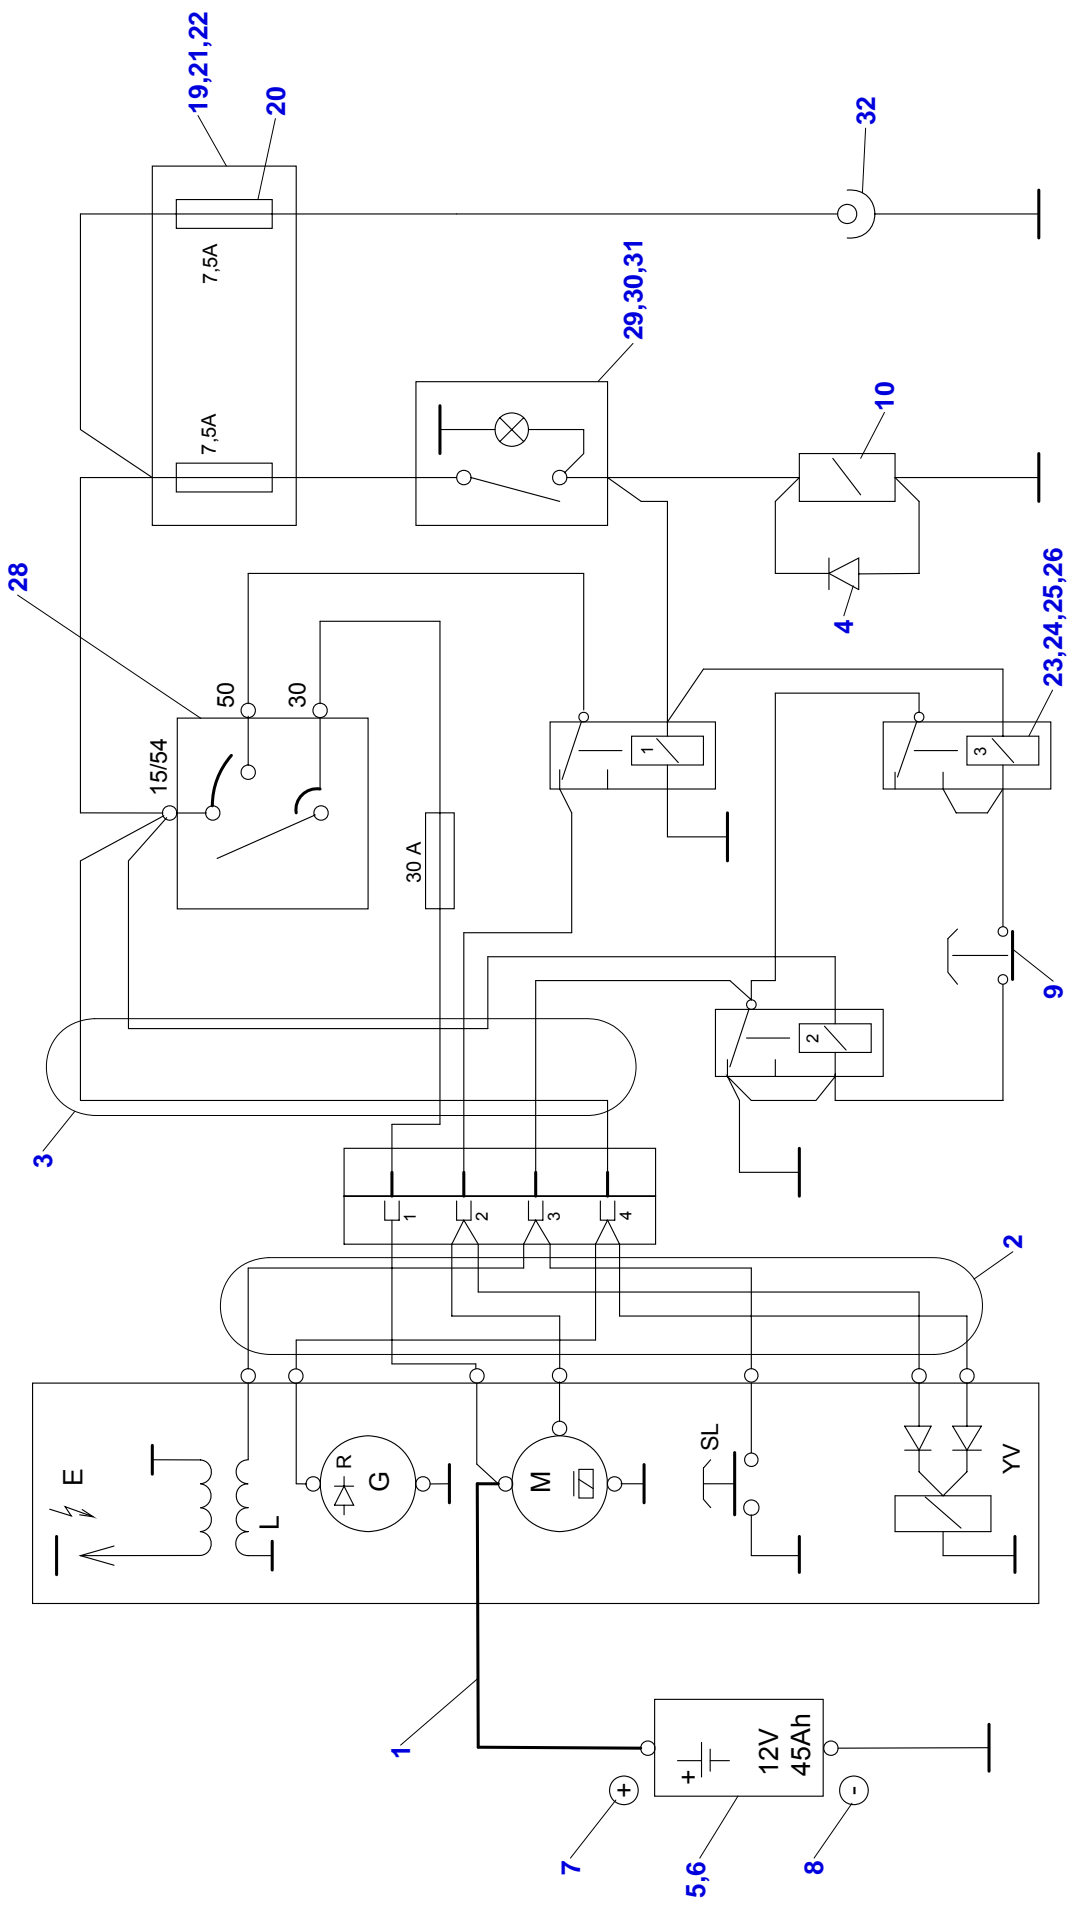

11	Elektrovýzbroj				 11/2009
	Elektroinstallation		Electric installation		
1	2	3	4	F 500 H	
1	Svazek vodičů 1 Kabelbaum	Cable assembly	F 300 981	-	1
2	Svazek vodičů 2 Kabelbaum	Cable assembly	F 300 982	-	1
3	Svazek vodičů 3 Kabelbaum	Cable assembly	F 300 983	-	1
4	Dioda Diode	Diode	F 300 984	-	1
5	Akumulátor 12V 44Ah Akku	Accumulator	100 457	-	1
6	Podložka pod baterkou Unterlage	Washer	F 110 033	-	1
7	Bateriový kontakt + 160 000 Batteriekontakt	Battery contact	000 146	-	1
8	Bateriový kontakt - 160 001 Batteriekontakt	Battery contact	000 147	-	1
9	Spínač bezpečnostní Schalter	Switch	001 388	-	1
10	Spojka OGURA Kupplung	Coupling	001 677	-	1
17	Průchodka 7x2 Durchführung	Bushing	001 186	ČSN 63 3881.1	1
18	Průchodka 13x2 Durchführung	Bushing	001 381	ČSN 63 3881.1	1
19	Skříňka pojistková 3 WK 13501 Sicherungskasten	Fuse box	001 218		1
20	Pojistka 7,5A nožová Sicherung	Fuse	001 081	-	4
21	Šroub M5x10 Schraube	Screw	100 503	ČSN 02 1131.24	2
22	Podložka 5,3 Unterlage	Washer	000 076	ČSN 02 1702.15	2
23	Relé přepínací 443 811 445 141 Umschaltrelais	Change-over relay	001 467	-	3
24	Šroub M5x10 Schraube	Screw	100 503	ČSN 02 1131.24	2
25	Podložka 5,3 Unterlage	Washer	000 076	ČSN 02 1702.15	6
26	Matice M5 Mutter	Nut	000 075	ČSN 02 1401.24	3
27	Šroub M5x20 Schraube	Screw	000 735	ČSN 02 1131.24	1
28	Skříňka spínací AVIA Schaltkasten	Switch box	000 144	-	1
29	Vypínač 443 851 444 820 Schalter	Switch	001 373	-	1
30	Krytka vypínače zelená Deckel grün	Cover green	001 468	-	1
31	Záslepka Blindflansch	Blind	002 046	-	1
32	Zásuvka 12V Steckdose	Female connector	000 381	-	1