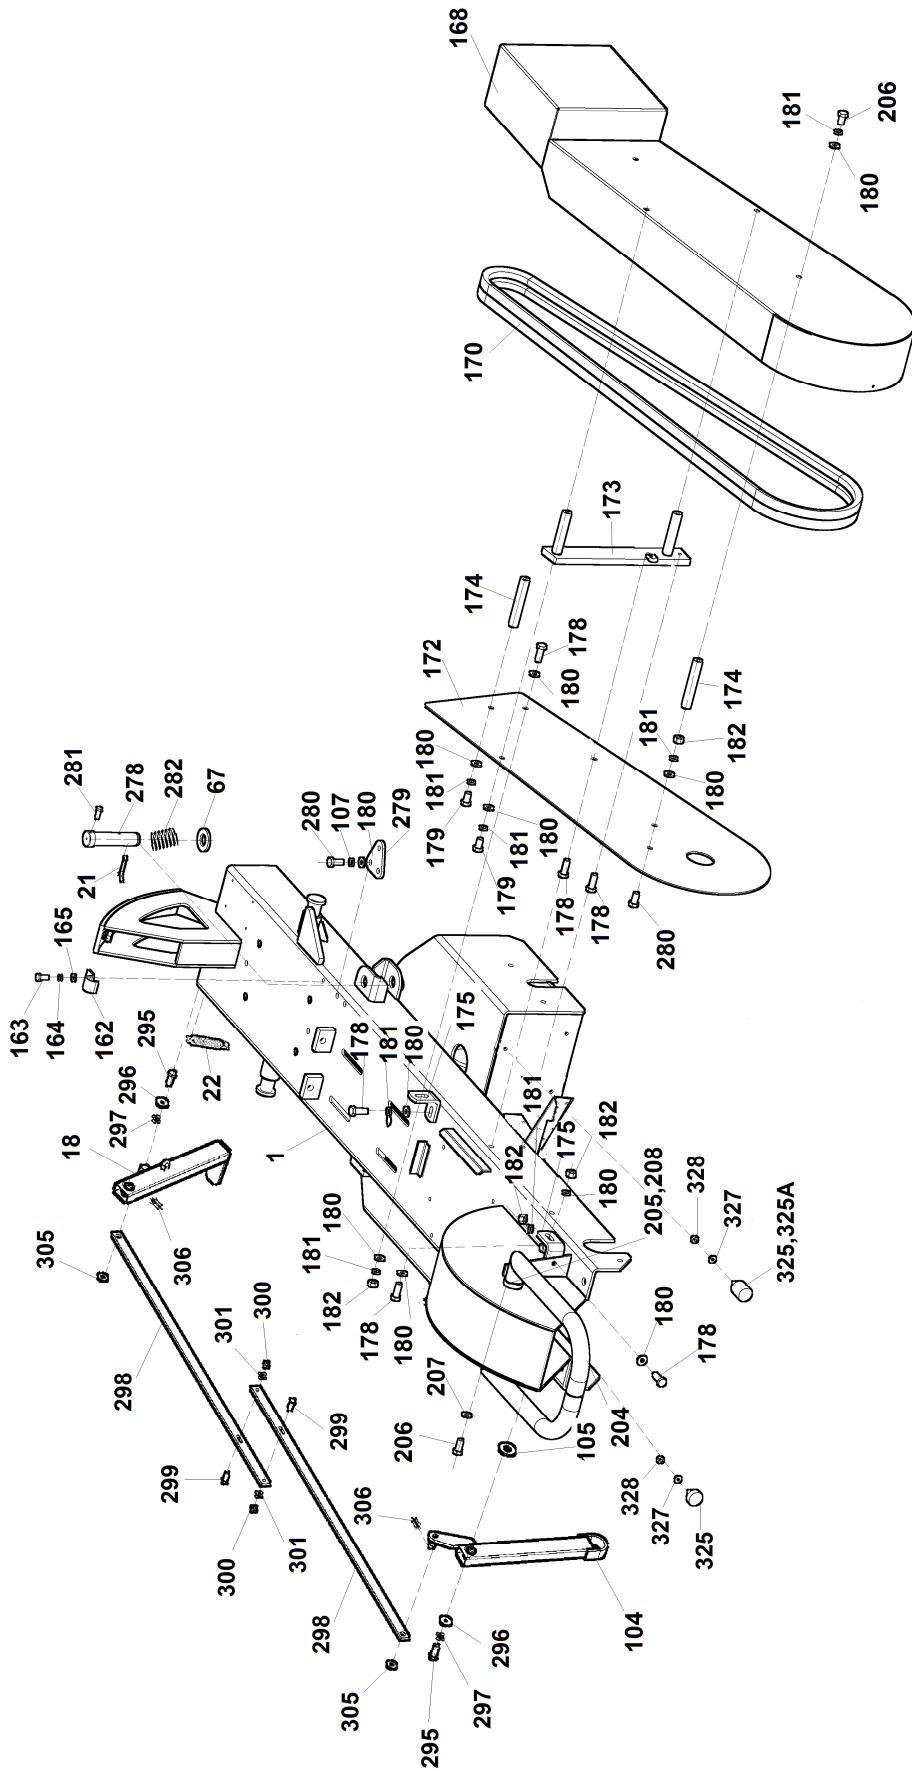

1B	Rám			 04/2014		
	Rahmen		Frame	F-460	F-460 E	
	1	2	3			4
279	Závěs bowdenu Aufhängung	Hinge	F 115 036	-	1	1
280	Šroub M8x20 Schraube	Screw	000 449	-	2	2
281	Šroub M5x16 Schraube	Screw	000 485	-	1	1
282	Pružina D 0154 Feder	Spring	000 188	-	1	1
295	Šroub M8x25 Schraube	Screw	000 594	ČSN 02 1103.55	1	1
296	Podložka 8,4 Unterlage	Washer	000 702	ČSN 02 1740.05	1	1
297	Podložka 8 Unterlage	Washer	000 786	ČSN 02 1740.05	1	1
298	Táhlo Lenkstrange	Pull	F 115 069	-	2	2
299	Šroub M6x20 Schraube	Screw	000 732	-	2	2
300	Matice M6 Mutter	Nut	000 578	-	2	2
301	Podložka 6,4 Unterlage	Washer	000 036	ČSN 02 1702.15	2	2
305	Podložka 10,5 Unterlage	Washer	000 045	ČSN 02 1702.15	2	2
306	Závlačka 2,5x18 Splint	Splint pin	001 058	-	2	2
325	Silenblok D25-H10-M6 Silenblok	Silenblok	005 224	-	2	1
325A	Silenblok D25-H30-M6 Silenblok	Silenblok	005 225	-	-	1
327	Podložka 6,4 Unterlage	Washer	000 036	-	2	2
328	Matice M6 Mutter	Nut	000 026	-	2	2