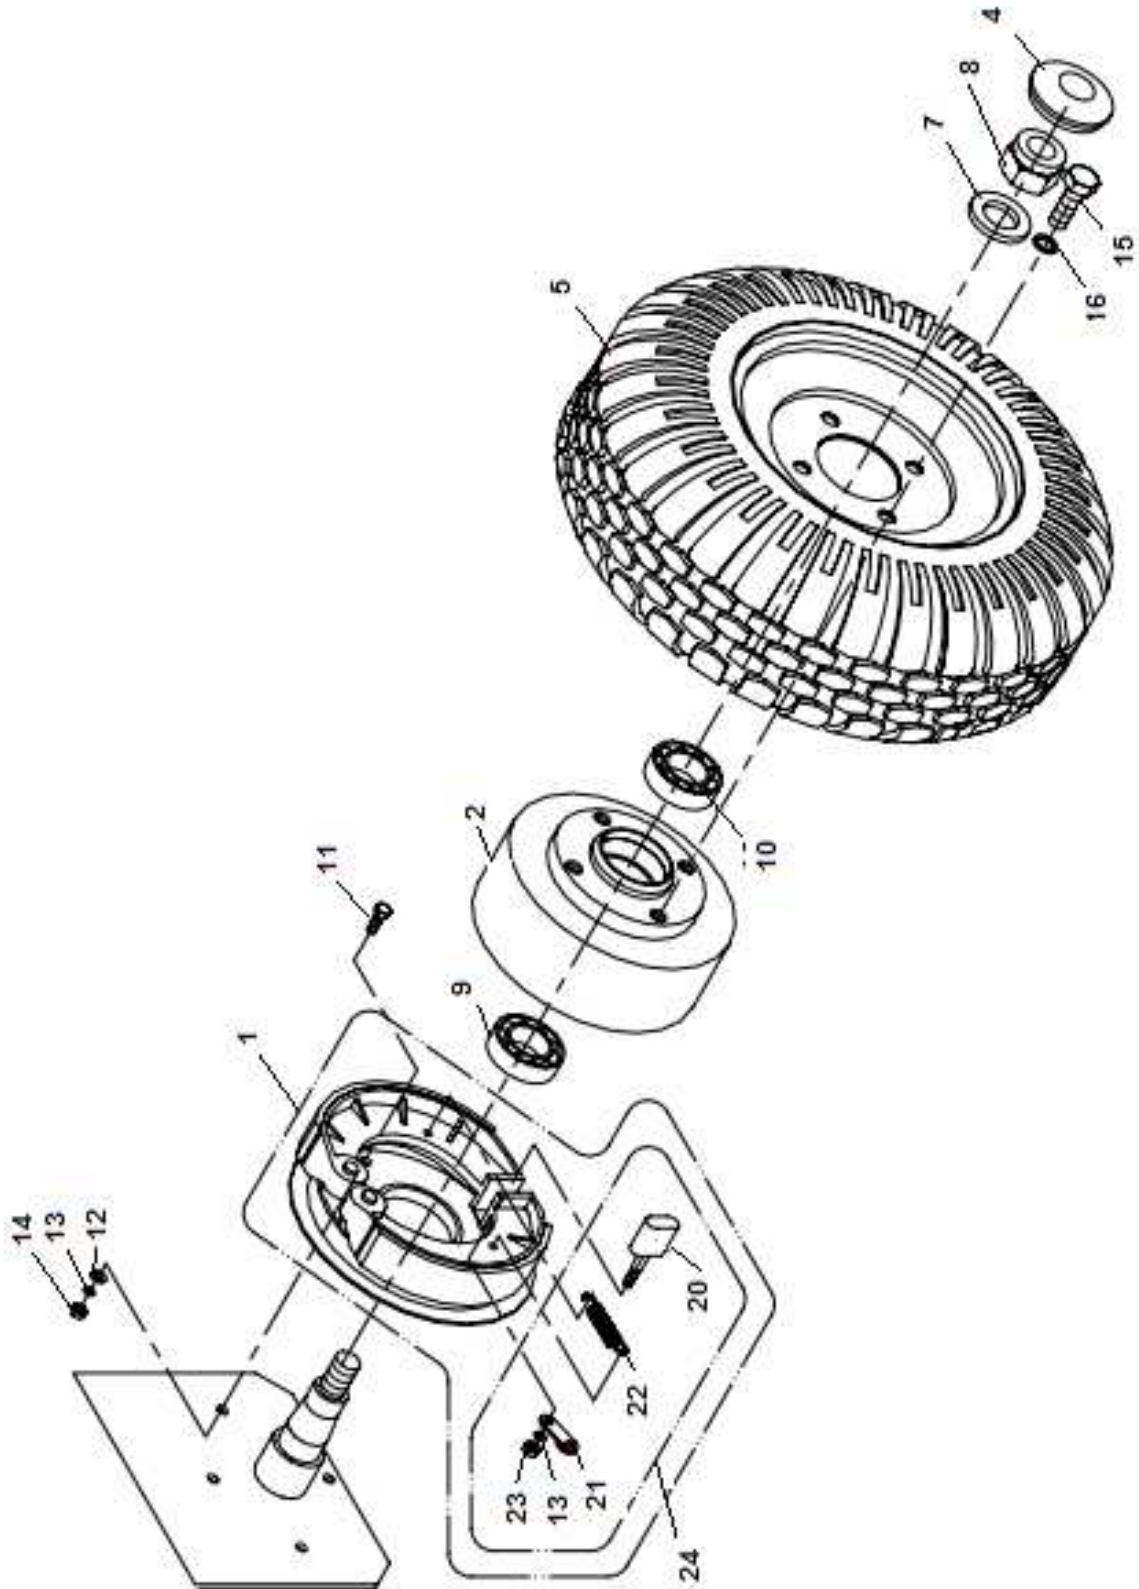

3A	Náprava				 04/2014	
		Achse	Axle		F-460	F-460 E
1	2	3	4			
1	Víko s čelistmi Deckel Cover	F 110 040	-	2	-	
2	Náboj kola Radnabe Wheelhub	F 110 035	-	2	-	
4	Víčko náboje Kappe Cap	000 060	-	2	-	
5	Kolo 4.00-8 Scooter Rad Wheel	100 464	-	2	-	
7	Podložka 19 Unterlage Washer	000 054	ČSN 02 1702	2	-	
8	Matice M18x1.5 Mutter Nut	000 966	ČSN 02 1492.25	2	-	
9	Ložisko 6206 2RS Lager Bearing	000 063	ČSN 02 4640	2	-	
10	Ložisko 6005 2RS Lager Bearing	002 491	ČSN 02 4630	2	-	
11	Šroub M8x25 Schraube Screw	000 594	ČSN 02 1103	4	-	
12	Podložka 8,4 Unterlage Washer	000 037	ČSN 02 1702	4	-	
13	Podložka 8 Unterlage Washer	000 786	ČSN 02 1740	4	-	
14	Matice M8 Mutter Nut	000 027	ČSN 02 1401	4	-	
15	Šroub M12x25 Schraube Screw	000 050	ČSN 02 1103	8	-	
16	Podložka 12 Unterlage Washer	000 833	ČSN 02 1740	8	-	
20	Klíč Schlüssel Wrench	000 527	-	2	-	
21	Páka Hebel Lever	100 476	-	2	-	
22	Pružina Feder Spring	001 498	-	2	-	
23	Matice M8x1 Mutter Nut	001 500	-	2	-	
24	Sada dílů brzdy Bremsesatz Set brake	002 514	-	2	-	
25	Víko brzdy Deckel Cover	F 110 043	-	2	-