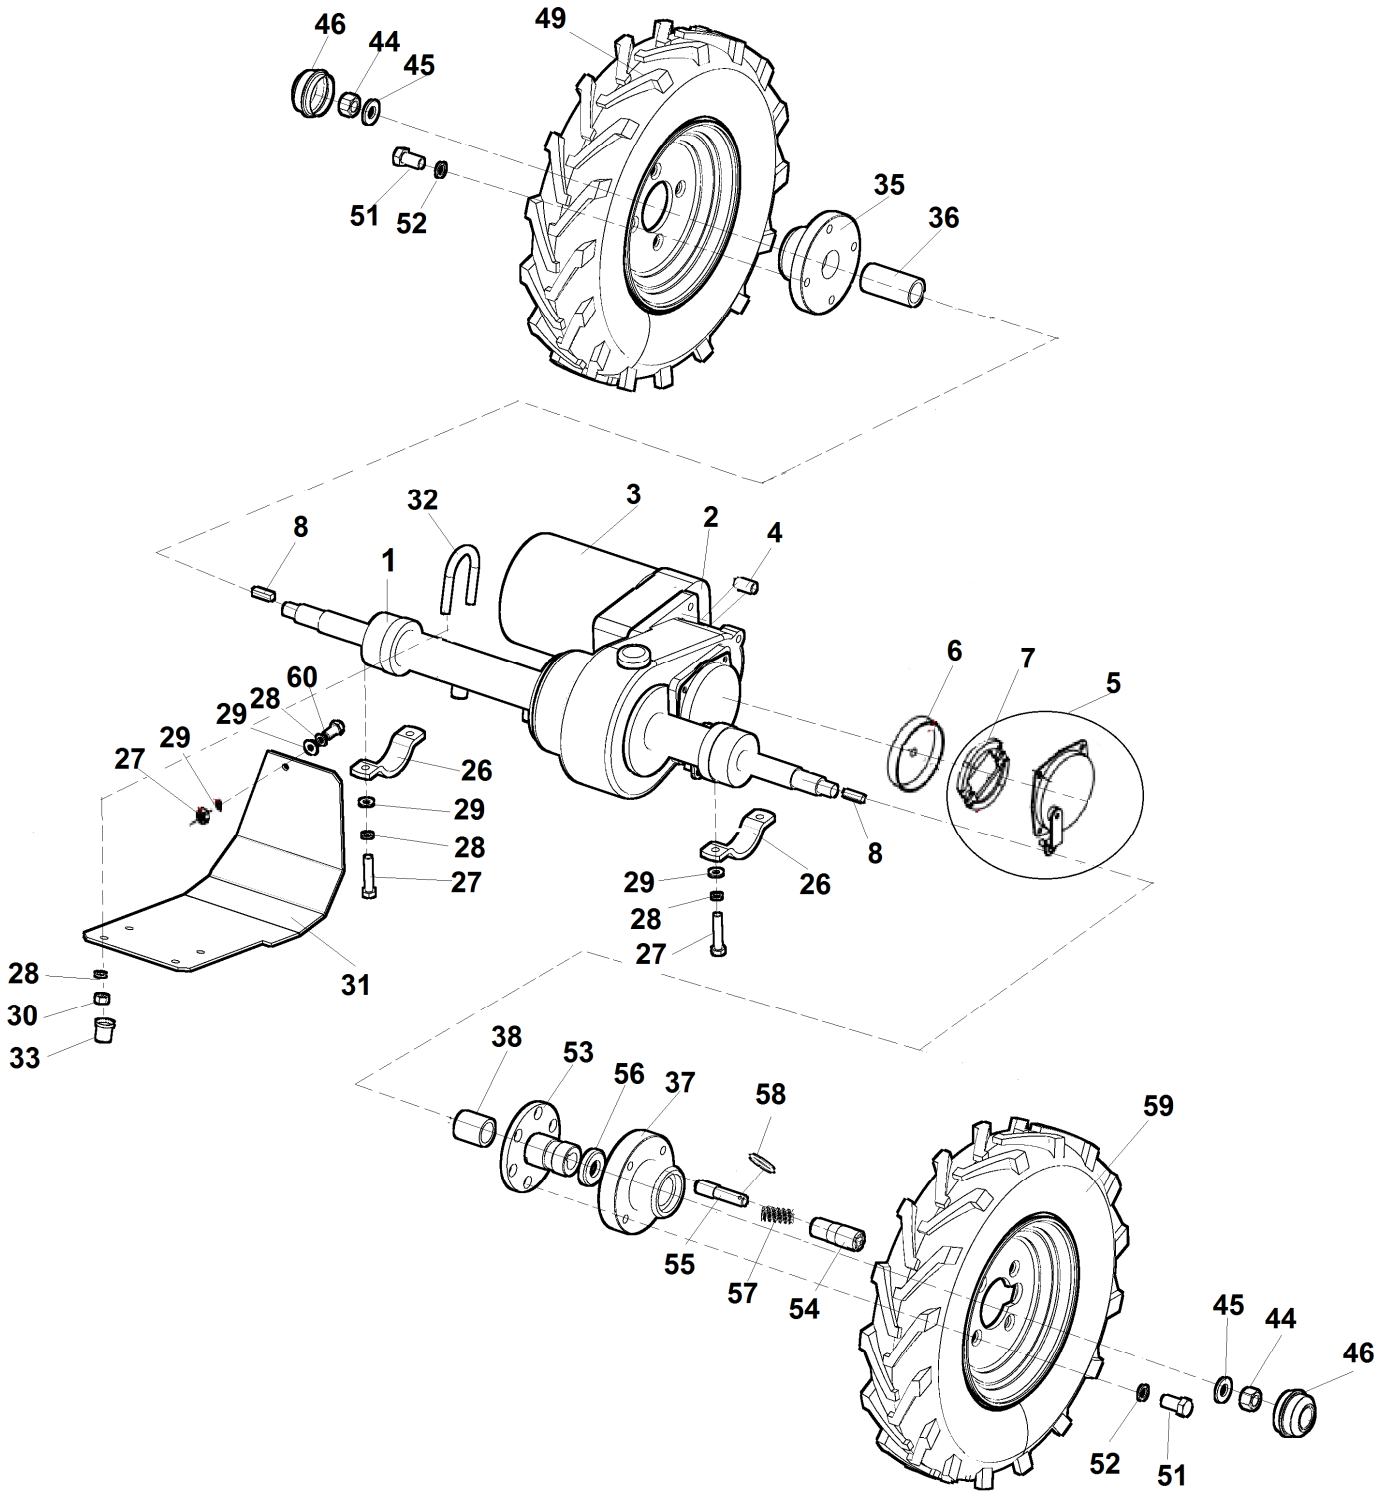

3B	Náprava – 780mm				 04/2014	
		Achse	Axle		F-460	F-460 E
1	2		3	4		
1	Náprava Achse	Axle	000 351	-	-	1
2	Převodová skříň Getriebekasten	Gearbox	F 114 010	-	-	1
3	Elektromotor Elektromotor	Electric motor	000 965	-	-	1
4	Spojka Kupplung	Coupling	F 110 111	-	-	1
5	Brzda EC10 Bremse	Brake	002 703	-	-	1
6	Buben EC10 Bremstrommel	Brake drum	002 704	-	-	1
7	Čelist brzdy EC10 Bremsbacken	Brake shoes	F 114 025	-	-	2
8	Pero 7x7x25 Feder	Feather	F 110 131	-	-	2
26	Třmen Bügel	Stirrup	F 110 042	-	-	2
27	Šroub M8x40 Schraube	Screw	000 533	-	-	5
28	Podložka 8 Unterlage	Washer	000 786	ČSN 02 1740.05	-	10
29	Podložka 8,4 Unterlage	Washer	000 037	ČSN 02 1702.15	-	8
30	Matice M8 Mutter	Nut	000 027	ČSN 02 1401.25	-	8
31	Kryt elektromotoru Deckel	Cover	F 115 035	-	-	1
32	„U“ šroub M8 Schraube	Screw	100 498	-	-	2
33	Krytka matice Deckel	Cover	001 251	-	-	4
35	Náboj kola Radnabe	Wheel hub	F 110 140	-	-	1
36	Rozpěrka Spreize	Spacer	F 110 126	-	-	1
37	Náboj kola Radnabe	Wheel hub	F 110 142	-	-	1
38	Rozpěra Spreize	Spacer	F 110 143	-	-	1
44	Matice M14x1,5 Mutter	Nut	001 180	ČSN 02 1492.25	-	2
45	Podložka 15 Unterlage	Washer	000 056	ČSN 02 1702.15	-	2
46	Víčko náboje Deckel	Lid	000 060	-	-	2
49	Kolo 4,00-8 TRACTOR Rad	Wheel	100 465	-	-	1
51	Šroub M12x25 Schraube	Screw	000 050	-	-	8
52	Podložka 12 Unterlage	Washer	000 051	ČSN 02 1740.05	-	8
53	Náboj Nabe	Hub	F 110 145	-	-	1
54	Pouzdro Gehäuse	Casing	F 110 114	-	-	1
55	Západka Klinke	Pawl	F 110 115	-	-	1
56	Podložka Unterlage	Washer	F110 116	-	-	1