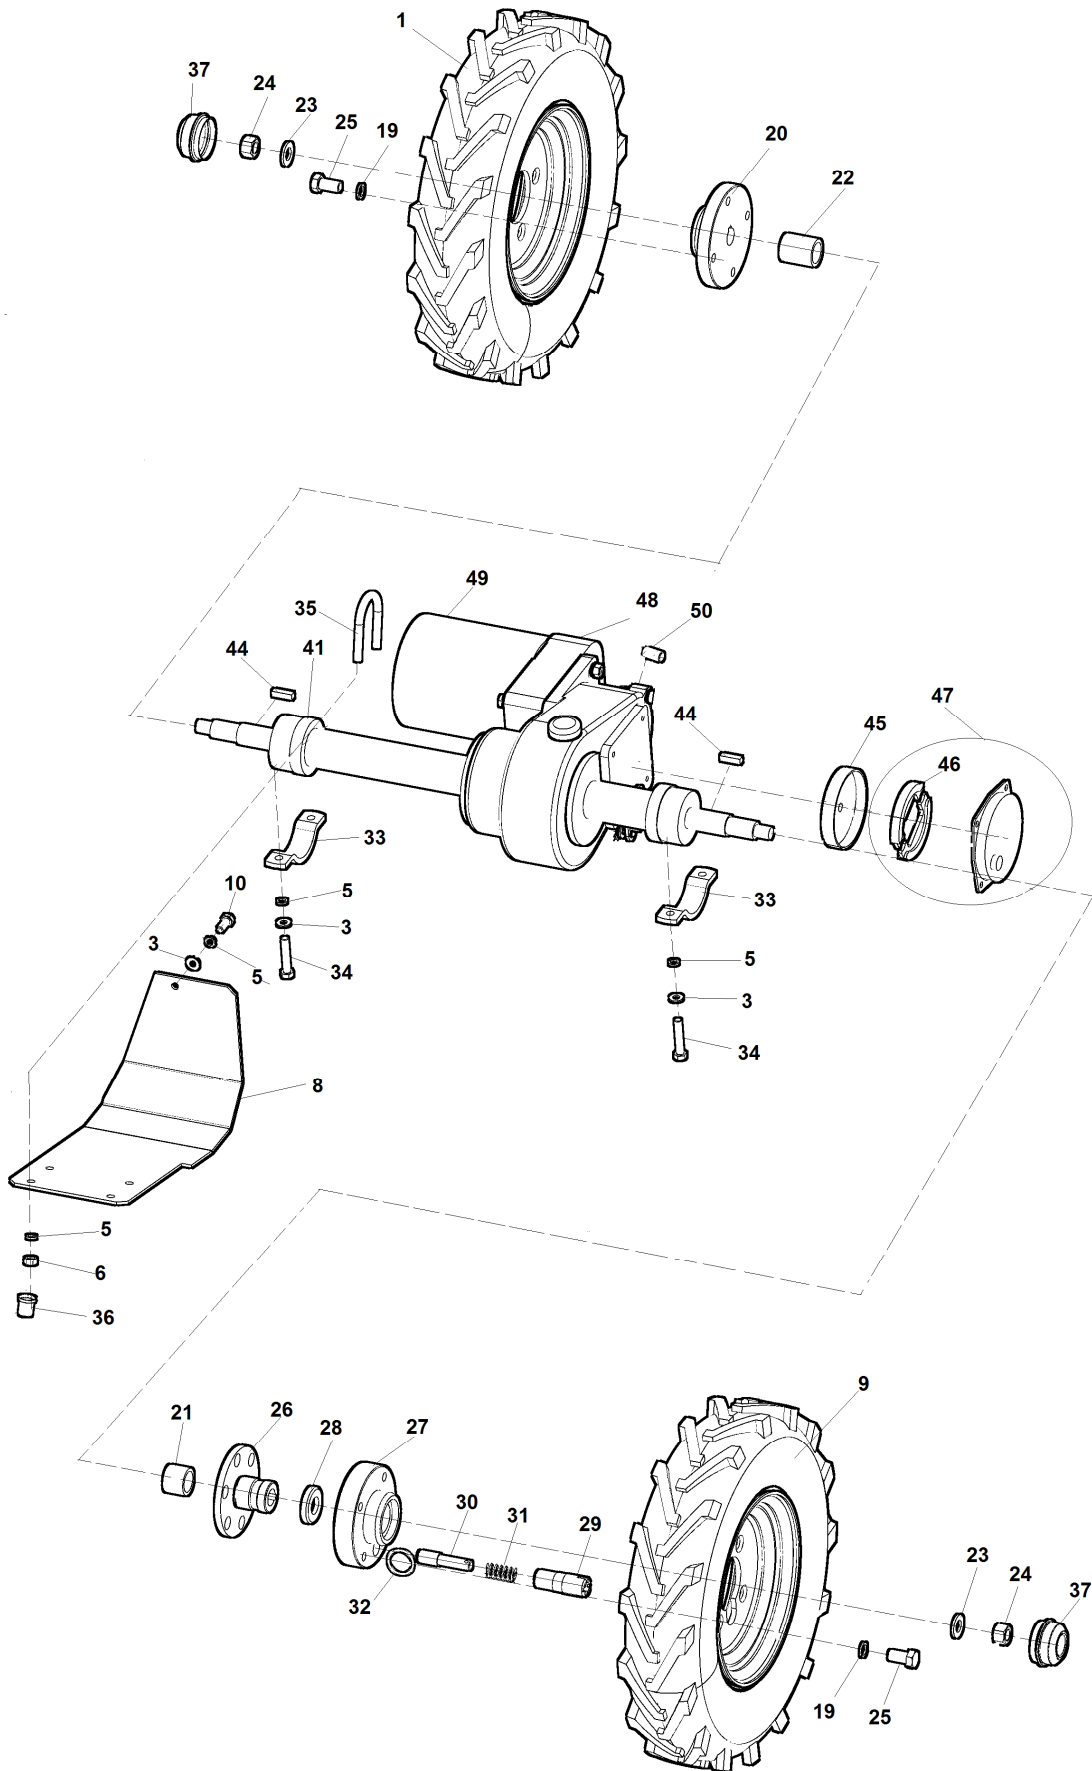

3C	Náprava – 750mm				 04/2014	
		Achse		Axle		
1	2		3	4	F-460	F-460 E
1	Kolo 4,00-8 TRACTOR Rad	Wheel	100 465	-	-	1
3	Podložka 8,4 Unterlage	Washer	000 037	ČSN 02 1702.15	-	8
5	Podložka 8 Unterlage	Washer	000 786	ČSN 02 1740.05	-	10
6	Matice M8 Mutter	Nut	000 027	ČSN 02 1401.25	-	8
8	Kryt elektromotoru Deckel	Cover	F 115 035	-	-	1
9	Kolo úprava Rad	Wheel	F 110 120 E	-	-	1
10	Šroub M8x20 Schraube	Screw	000 449	-	-	2
19	Podložka 12 Unterlage	Washer	000 051	ČSN 02 1740.05	-	8
20	Náboj kola Radnabe	Wheel hub	F 110 125	-	-	1
21	Rozpěra Spreize	Spacer	F 260 134	-	-	1
22	Rozpěrka Spreize	Spacer	F 260 133	-	-	1
23	Podložka 15 Unterlage	Washer	000 056	ČSN 02 1702.15	-	2
24	Matice M14x1,5 Mutter	Nut	001 180	ČSN 02 1492.25	-	2
25	Šroub M12x25 Schraube	Screw	000 050	-	-	8
26	Náboj Nabe	Hub	F 110 113	-	-	1
27	Náboj kola Radnabe	Wheel hub	F 110 127	-	-	1
28	Podložka Unterlage	Washer	F110 116	-	-	1
29	Pouzdro Gehäuse	Casing	F 110 114	-	-	1
30	Západka Klinke	Pawl	F 110 115	-	-	1
31	Pružina Feder	Spring	000 642	-	-	1
32	Kroužek klíčový 30 Ring	Ring	000 573	-	-	1
33	Třmen Bügel	Stirrup	F 110 042	-	-	2
34	Šroub M8x45 Schraube	Screw	001 032	-	-	5
35	„U“ šroub M8 Schraube	Screw	100 498	-	-	2
36	Krytka matice Deckel	Cover	001 251	-	-	4
37	Víčko náboje Deckel	Lid	000 060	-	-	2
41	Náprava Achse	Axle	000 351	-	-	1
44	Pero 7x7x25 Feder	Feather	F 110 131	-	-	2
45	Buben EC10 Bremstrommel	Brake drum	002 704	-	-	1
46	Čelist brzdy EC10 Bremsbacken	Brake shoes	F 114 025	-	-	2