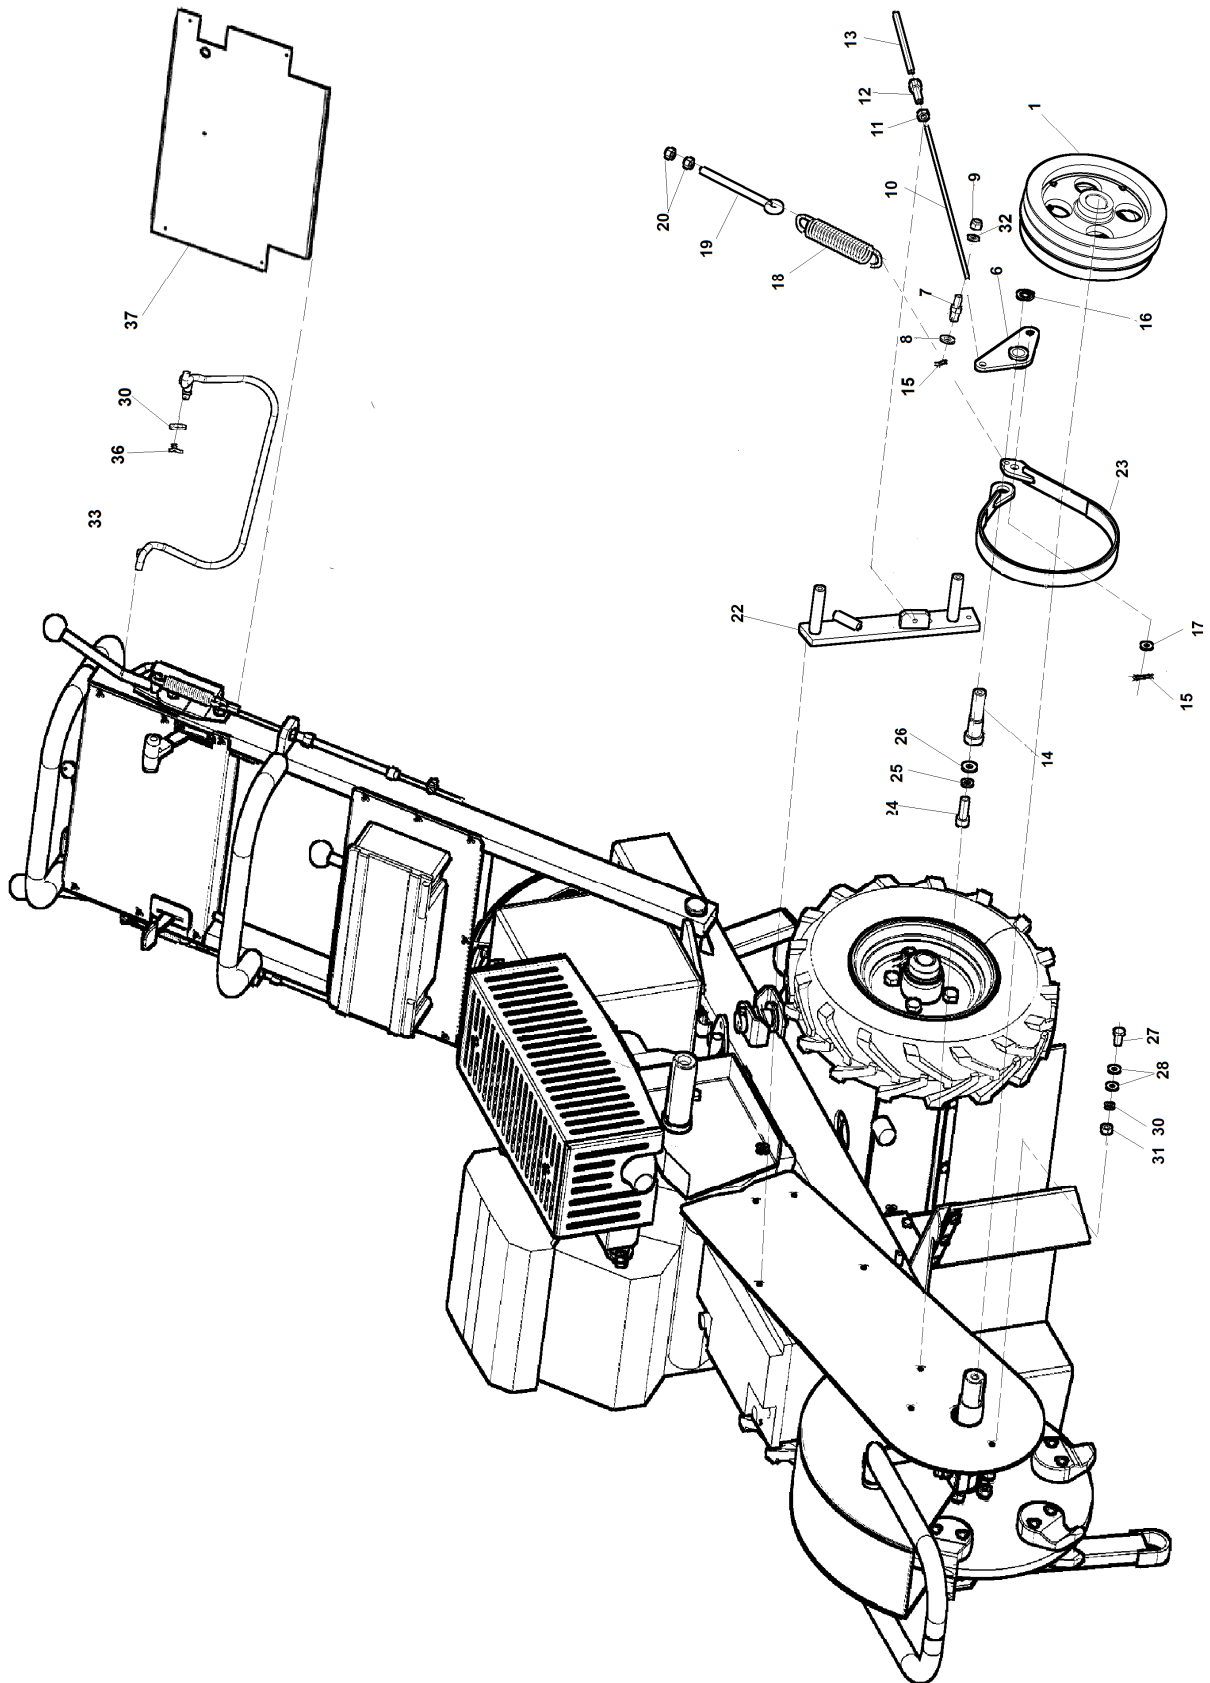

7	Fréza s brzdou řezacího ústrojí			 04/2014		
	Baumstumpfräse mit Frässcheibenbremse		Stump cutter with cutting head brake		F-460	F-460E
1	2		3	4		
1	Řemenice sestava Remenscheibe	Pulley	F 160 167	-	1	1
6	Páka brzdy Bremshebel	Brake lever	F 160 135	-	1	1
7	Ukotvení lanka Kabeltragschiene	Cable bracket	F 230 637	-	1	1
8	Podložka 10,5 Unterlage	Washer	000 045	ČSN 02 1702.15	1	1
9	Matice M8 Mutter	Nut	000 499	ČSN 02 1103.15	1	1
10	Lanko Seil	Cable	F 160 166	-	1	1
11	Matice M8 Mutter	Nut	000 027	ČSN 02 1401.25	1	1
12	Napínák brzdy Spanner	Tightener	F 160 101	-	1	1
13	Bowden 3/6,2 L=1530 Bowden	Bowden	FCV 0046	-	1	1
14	Čep Bolzen	Pin	F 160 139	-	1	1
15	Závlačka 2,5x20 Splint	Split pin	000 934	-	2	2
16	Pojistný kroužek 18x1,2 Ring	Ring	000 783	DIN 471	1	1
17	Podložka 10,5 Unterlage	Washer	000 045	ČSN 02 1702.15	1	1
18	Pružina tažná 2,5x27,5x97,5 Feder	Spring	005 212	ČSN 02 6030	1	1
19	Napínák Spanner	Tightener	F 160 164	-	1	1
20	Matice M8 Mutter	Nut	000 027	ČSN 02 1401.25	2	2
22	Závěs Aufhängung	Suspension	F 160 140	-	1	1
23	Pás brzdy Bandbremsen	Band brake	F 160 128	-	1	1
24	Šroub M10x35 imbus Schraube	Schraube	000 423	ČSN 02 1143.55	1	1
25	Podložka 10 Unterlage	Washer	000 820	ČSN 02 1740.05	1	1
26	Podložka 10,5 Unterlage	Washer	000 045	ČSN 02 1702.15	2	2
27	Šroub M8x20 Schraube	Schraube	000 449	ČSN 02 1103.55	1	1
28	Podložka 8,4 Unterlage	Washer	000 037	ČSN 02 1702.15	2	2
30	Podložka 8 Unterlage	Washer	000 786	ČSN 02 1740.05	1	1
31	Matice M8 Mutter	Nut	000 027	ČSN 02 1401.25	1	1
32	Podložka 8,4 Unterlage	Washer	000 037	ČSN 02 1702.15	1	1
33	Páka bezpečnostní Hebel	Lever	F 160 144	-	1	1
36	Závlačka 2x16 Splint	Split pin	100 486	-	1	1
37	Kryt Deckel	Cover	F 160 151 F 160 152	- -	1 -	- 1