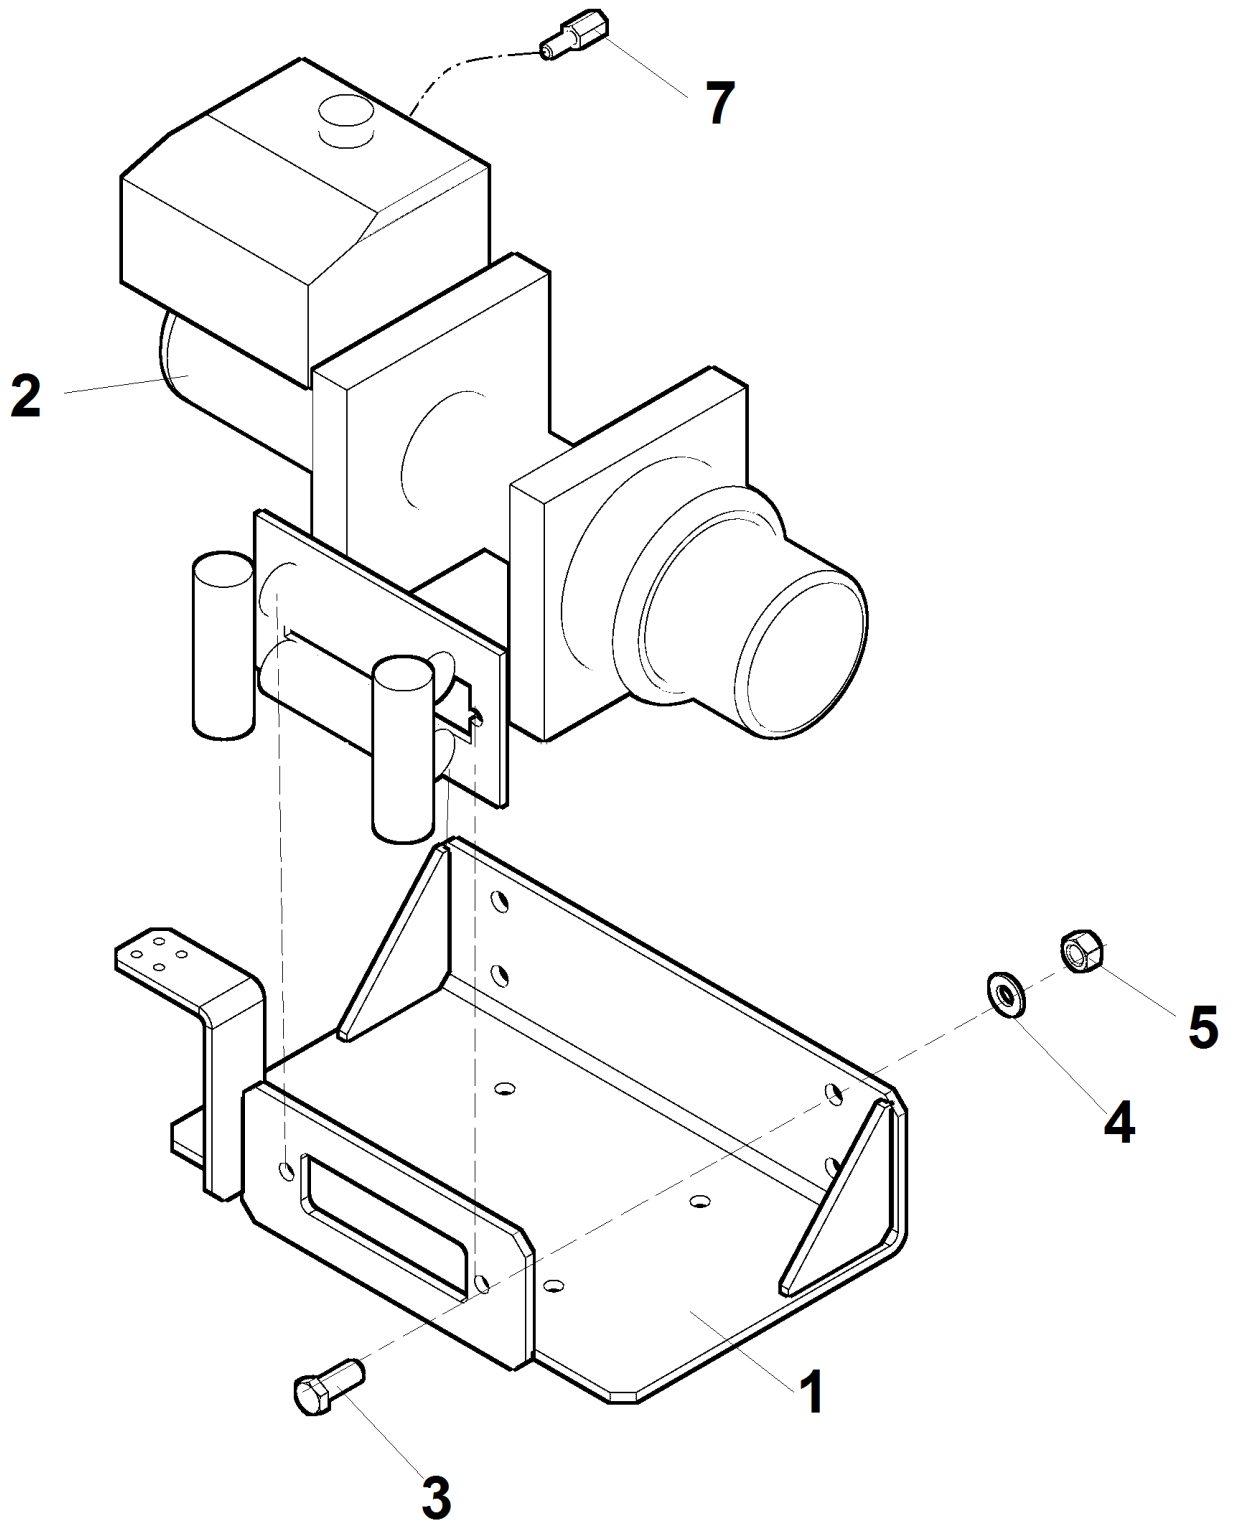

# LS 160DW Track

09/2017

9.1

9.1	Rám kapoty			 09/2017	
	1	Rahmen	Frame	4	LS 160 DWTrack
1	Spodní ochranný rám Rahmen	Frame	LC-10955	-	1
2	Zadní rám Rahmen	Frame	LC 10 965	-	1
3	Horní rám Rahmen	Frame	LC 10 970	-	1
4	Přední rám Rahmen	Frame	LC 10 980	-	1
5	Pant P Scharnier	Hinge	LC 10 995	-	1
6	Pant L Scharnier	Hinge	LC 10 996	-	1
7	Opěra pantu Stütze	Support	LC 10 993	-	2
8	Třecí kroužek Ring	Ring	LC 10 994	-	4
10	Upínací podložka Unterlage	Washer	LC 10 988	-	2
11	Upínací matice Mutter	Nut	LC 10 987	-	2
12	Šroub M8x40 Schraube	Screw	003 004	-	4
13	Podložka 8 Unterlage	Washer	000 786	-	4
14	Spojovací úhelník Winkel	Square	LC 10 989	-	6
16	Šroub M6x35 Schraube	Screw	001 039	-	20
17	Šroub M6x16 Schraube	Screw	000 863	-	4
18	Šroub M6x16 Schraube	Screw	000 706	-	4
19	Matice M6 Mutter	Nut	000 578	-	30
20	Podložka 6,4 Unterlage	Washer	000 036	-	42
21	Podložka 6,4x18x1,6 Unterlage	Washer	001 494	-	16
22	Plech rozvaděče Blatt	Sheet	LC 11 005	-	1
23	Šroub M6x45 Schraube	Screw	005 800	-	2
24	Šroub M8x25 Schraube	Screw	000 594	-	2
25	Matice M8 Mutter	Nut	000 027	-	4