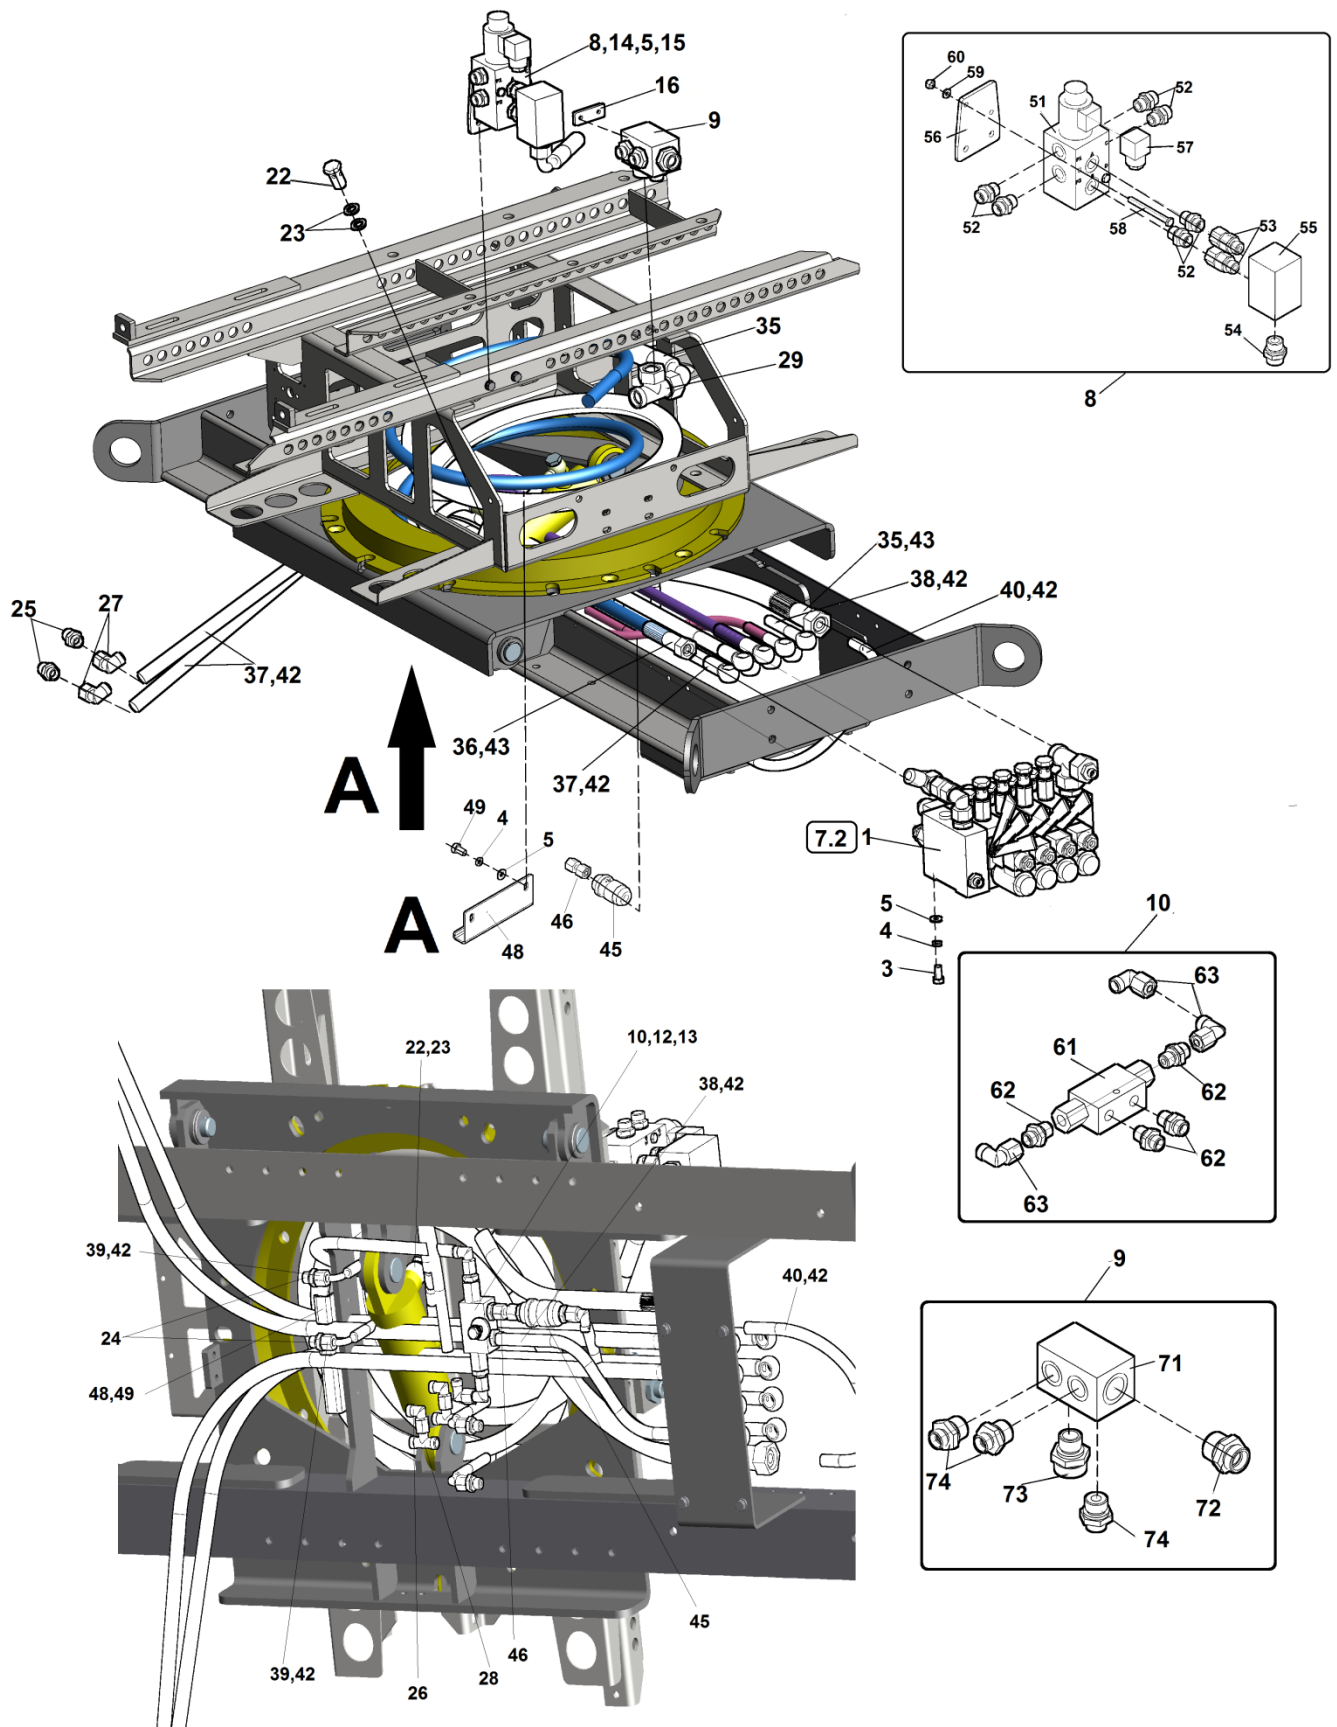

LS 160DW Track

09/2017

7.1

7.1	Hydraulický obvod - podvozek			 09/2017	
		Hydraulischer Kreis	Hydraulic circuit		
1	2	3	4	LS 160 DWTrack	
1	Rozvaděč Verteiler	Distributor	LC 12 125	-	1
3	Šroub M8x20 Schraube	Bolt	000 449	-	4
4	Podložka 8 Unterlage	Washer	000 786	-	9
5	Podložka 8,4 Unterlage	Washer	000 037	-	13
8	Ventil přepínací Ventil	Valve	LC 12 126	-	1
9	Spojka T Kupplung	Coupling	LC 12 127	-	1
10	Hydraulický zámek-sestava Hydraulische Verriegelung	Hydraulic lock	LC 12 128	-	1
12	Šroub M8x30 Schraube	Bolt	000 827	-	1
13	Podložka 9x28x3 Unterlage	Washer	001 053	-	1
14	Šroub M8x25 Schraube	Bolt	000 594	-	4
15	Matice M8 Mutter	Nut	000 499	-	2
16	Podložka Unterlage	Washer	LC 12 132	-	1
22	Šroub průtokový G3/8" Schraube	Bolt	002 553	-	2
23	Kroužek těs.- O-kroužek Cu 17x22x1,5 Dichtring	Sealing ring	001 332	-	4
24	Hrdlo přímé XA 08-RL1/4 Stutzen	Socket	002 555	-	4
25	Hrdlo přímé XA 12-RL3/8 Stutzen	Socket	001 846	-	4
26	Spojka úhlová XVBDKO 08-L Kupplung	Coupling	002 558	-	3
27	Spojka úhlová XVBDKO 12-L Kupplung	Coupling	001 849	-	4
28	Spojka T XG08-L Kupplung	Coupling	002 557	-	2
29	Spojka T XVCDKO22-L Kupplung	Coupling	006 100	-	1
35	Hadice 2 SC DN 20/2700 DKOL90°, DKOL M30x2 Schlauch	Hose	006 104	-	1
36	Hadice 2 SC DN 12/2900 DKOL90°, DKOL M22x1,5 Schlauch	Hose	006 103	-	1
37	Hadice 2 SC DN 10/1350 RGN3/8, DKOL M18x1,5 Schlauch	Hose	006 102	-	4
38	Hadice 2 SC DN 06/450 RNG3/8, DKOL M14x1,5 Schlauch	Hose	006 101	-	6
39	Hadice 2 SC DN 06/450 DKOL90°, DKOL M14x1,5 Schlauch	Hose	002 536	-	4
40	Hadice 2 SC DN 06/450 DKOL, DKOL M14x1,5 Schlauch	Hose	002 537	-	1
42	Spirála svazkovací SBX-15-E Bougierrohr	Plastic sleeve	001 409	-	13,5m
43	Spirála svazkovací SBX-24-E Bougierrohr	Plastic sleeve	001 410	-	8m
45	Ventil škrtící SUR 7 Drrosselventil	Throttle valve	001 401	-	1
46	Spojka přímá EDKO 08-L Kupplung	Coupling	003 824	-	1