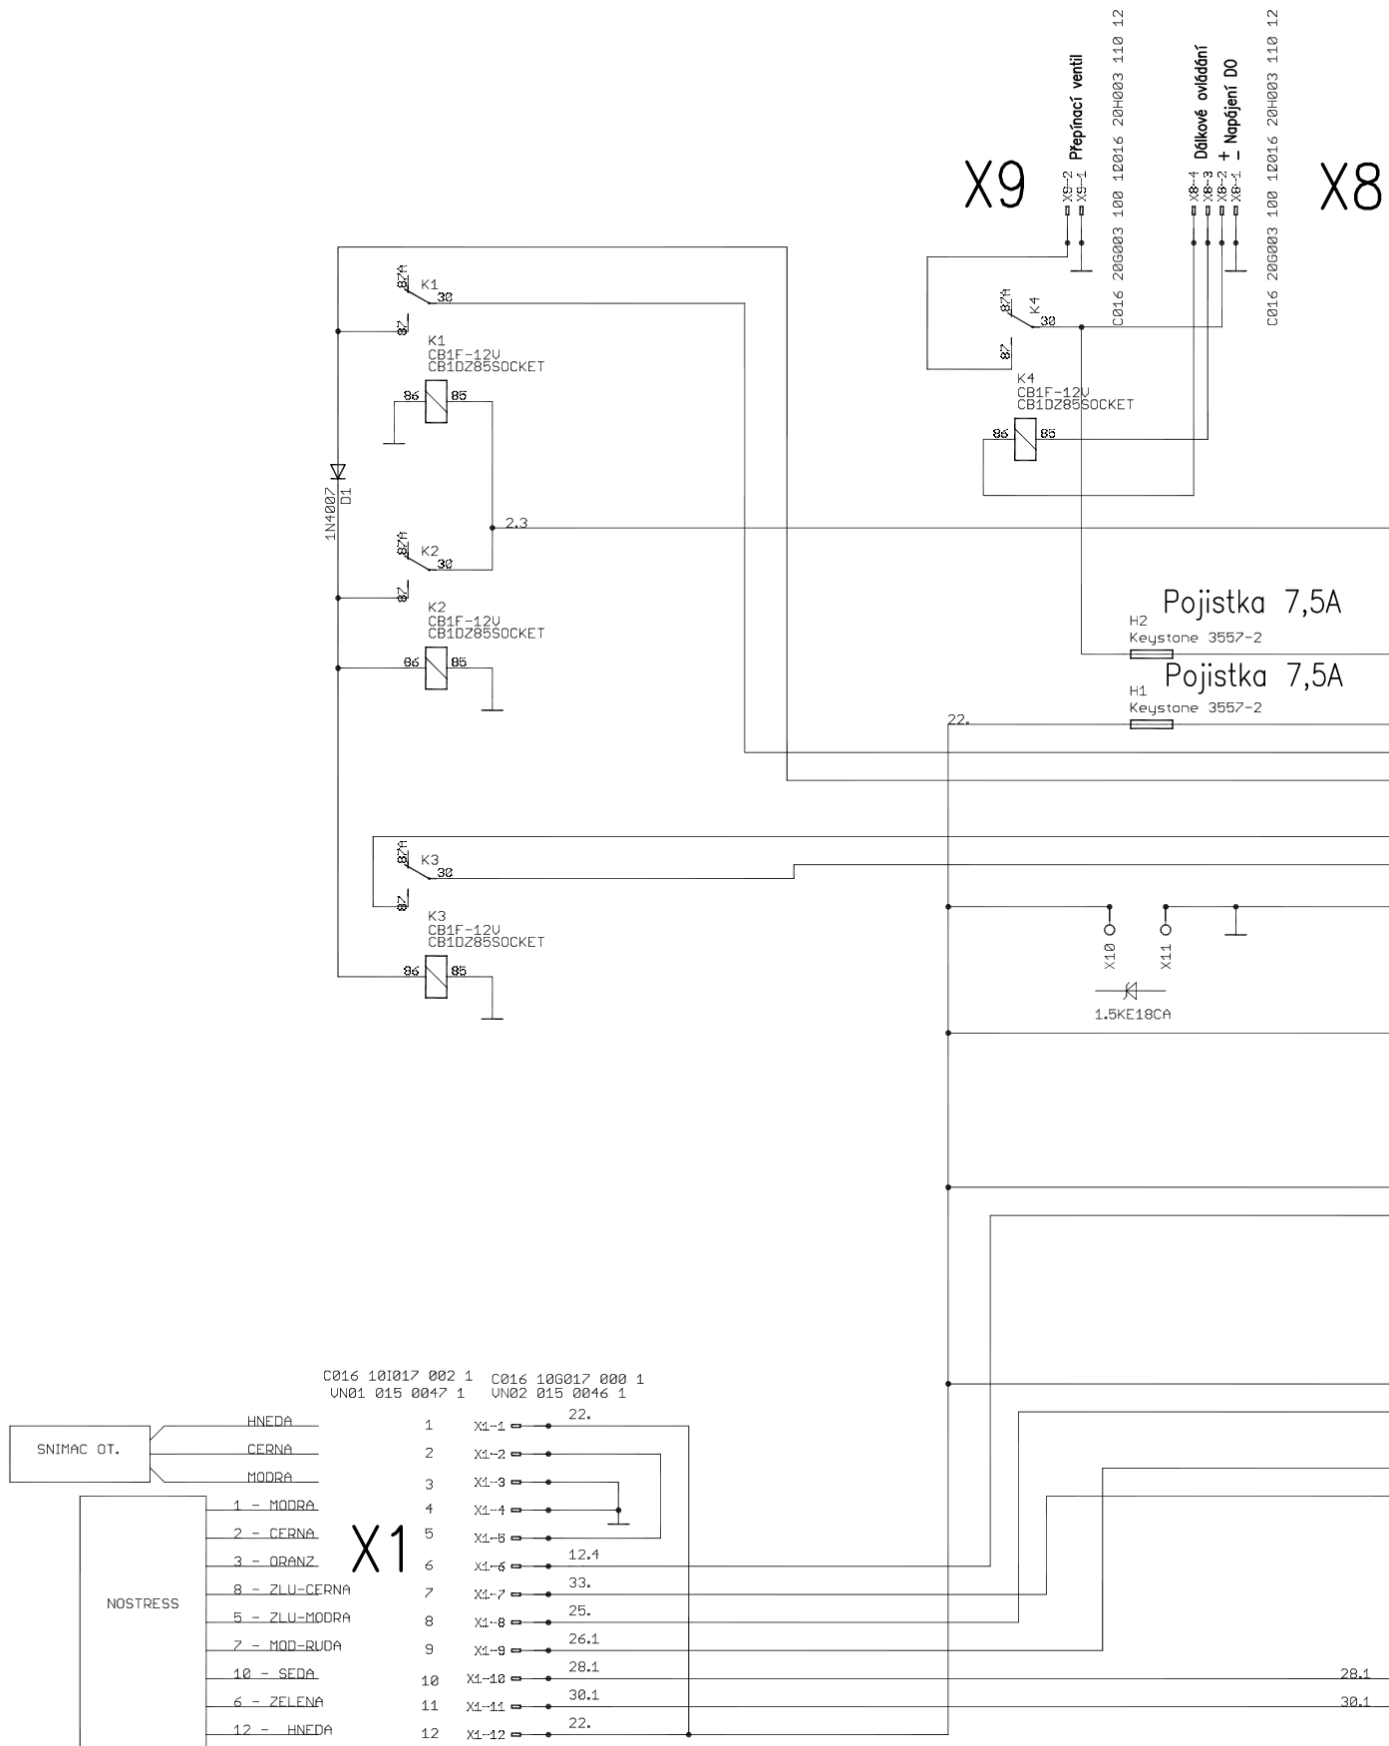

# LS 160DW Track

ELEKTRICKÉ ZAPOJENÍ / ELEKTRISCHE SCHEMA / WIRING DIAGRAM