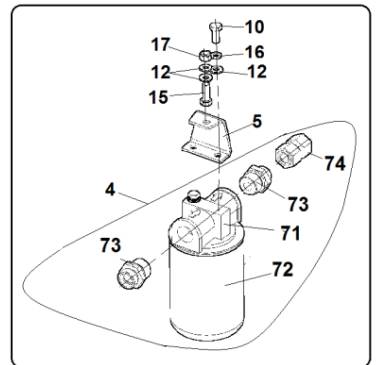

7	Hydraulický obvod				 09/2017	
	Hydraulischer Kreis		Hydraulic circuit		LS 160	DWTrack
1	2		3	4		
2	Ventil škrtící Drrosselventil	Throttle valve	LC 10 710	-	1	
3	Rozvaděč Verteiler	Distributor	LC 10 711	-	1	
4	Filtr odpadní Filter	Filter	LC 12 163	-	1	
5	Držák filtru Halter	Holder	LC 12 164	-	1	
10	Šroub M8x20 Schraube	Bolt	000 449	-	2	
11	Podložka 6 Unterlage	Washer	000 791	-	2	
12	Podložka 8,4 Unterlage	Washer	000 037	-	4	
13	Šroub M6x70 Schraube	Bolt	005 364	-	4	
14	Šroub M6x50 Schraube	Bolt	001 602	-	2	
15	Šroub M8x25 Schraube	Bolt	000 594	-	1	
16	Podložka 8 Unterlage	Washer	000 786	-	2	
17	Matice M8 Mutter	Nut	000 499	-	1	
20	Hrdlo přímé XA 18-RL1/2 Stutzen	Socket	002 031	-	1	
22	Hrdlo přímé XA 12-LR1/2 Stutzen	Socket	001 845	-	6	
23	Hrdlo přímé XA 22-LR3/4 Stutzen	Socket	002 549	-	1	
25	Spojka úhlová XVBDKO 18-L Kupplung	Coupling	002 033	-	1	
26	Spojka úhlová XVBDKO 12-L Kupplung	Coupling	001 849	-	7	
27	Spojka úhlová XVBDKO 22-L Kupplung	Coupling	002 956	-	1	
30	Hadice 2 SC DN 16/700 DKOL90°, DKOL M26x1,5 Schlauch	Hose	003 714	-	1	
32	Hadice 2 SC DN 10/1100 DKOL90°, DKOL M18x1,5 Schlauch	Hose	002 530	-	2	
33	Hadice 2 SC DN 10/600 DKOL90°, DKOL M18x1,5 Schlauch	Hose	004 021	-	6	
34	Hadice 2 SC DN 06/800 RGN1/4,RGN1/4 Schlauch	Hose	003 186	-	1	
35	Hadice 2 SC DN 10/800 DKOL90°, DKOL M18 Schlauch	Hose	002 177	-	2	
36	Spirála svazkovací SBX-15-E Bougierrohr	Plastic sleeve	001 409	-	11m	
37	Spirála svazkovací SBX-24-E Bougierrohr	Plastic sleeve	001 410	-	5,5m	
39	Šroub průtokový G1/4" Schraube	Bolt	001 329	-	2	
40	Kroužek těs. Cu 13x17x1,5 Ring	Ring	002 973	-	4	
50	Hrdlo přímé XA 15-ML18x1,5 Stutzen	Socket	004 803	-	2	
52	Hadice 2 SC DN 12/700 DKOL90°, DKOL M22x1,5 Schlauch	Hose	002 529	-	1	
53	Hadice 2 SC DN 12/1000 DKOL90°, DKOL M22x1,5 Schlauch	Hose	001 303	-	1	

LS 160DW Track

09/2017

7