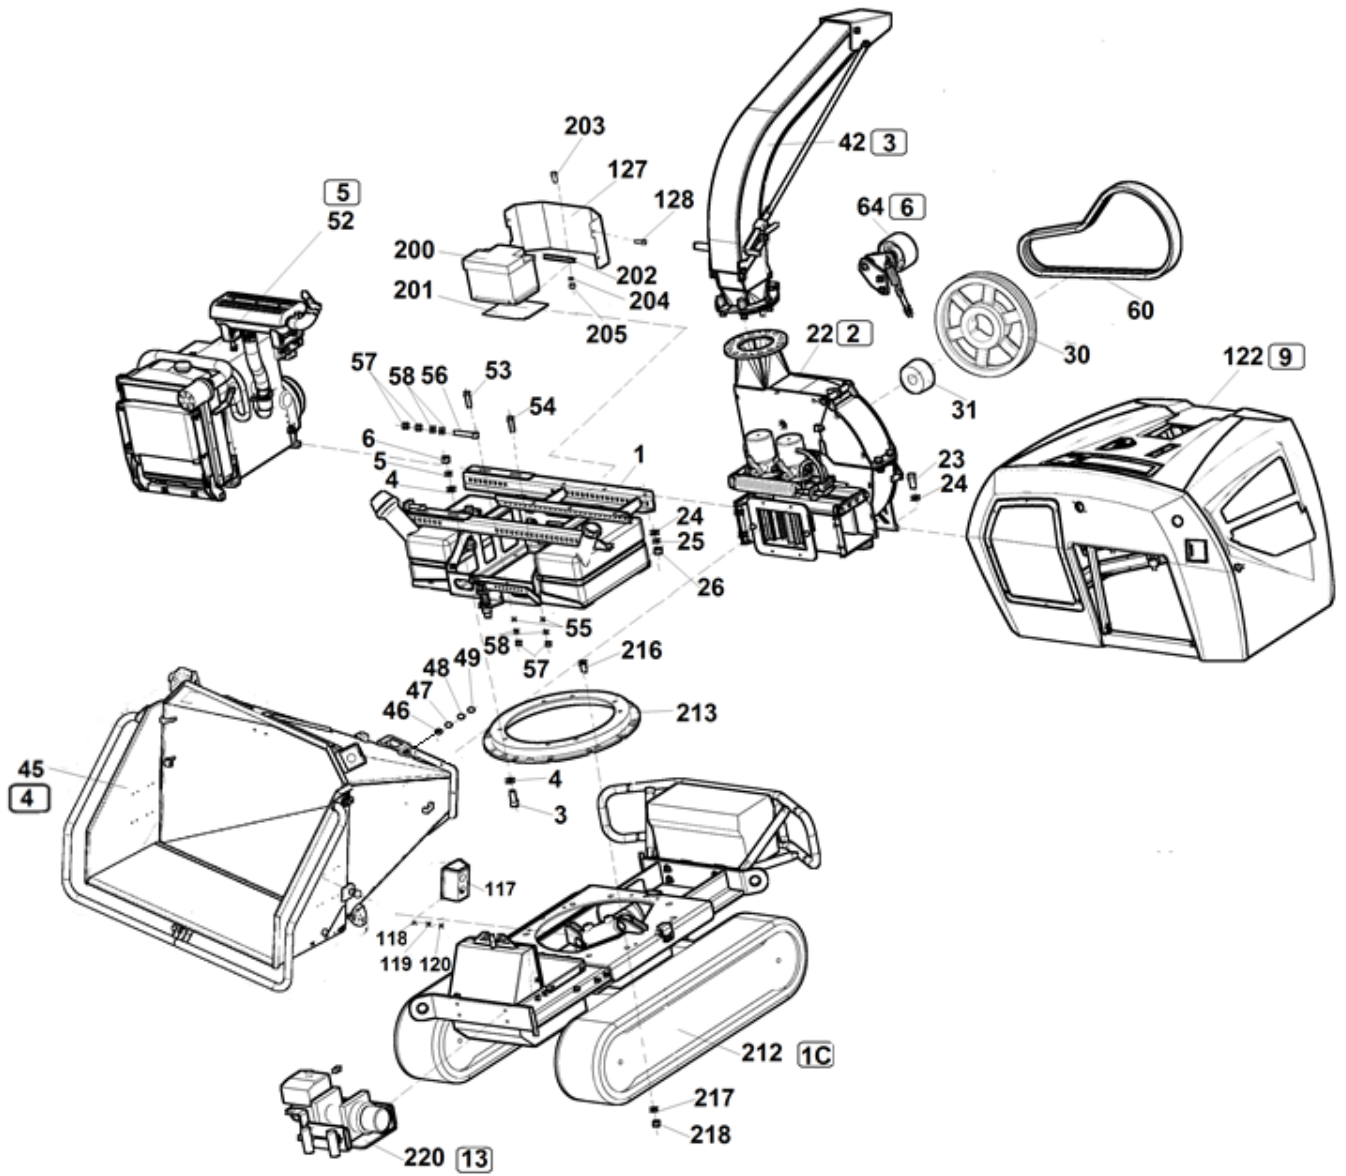

1A	Štěpkovač				 09/2017	
	Zerkleinerer		Chipper		LS 160	DWTrack
1	2		3	4		
1	Rám Rahmen	Frame	LC 10 010	-	1	
3	Šroub M16x45 Schraube	Screw	002 716	-	8	
4	Podložka 17 Unterlage	Washer	000 316	-	16	
5	Podložka 16 Unterlage	Washer	001 378	-	8	
6	Matice M16 Mutter	Nut	001 668	-	8	
22	Řezací ústrojí Schneidsystem	Cutting system	LC 10 100	-	1	
23	Šroub M16x45 Schraube	Screw	001 667	-	6	
24	Podložka 17 Unterlage	Washer	000 316	-	12	
25	Podložka 16 Unterlage	Washer	001 378	-	6	
26	Matice M16 Mutter	Nut	001 668	-	6	
30	Řemenice SPB 0400-03 Remenscheibe	Pulley	005 934	-	1	
31	Pouzdro upínací TB 3535-45 Buchse	Taper Bush	005 935	-	1	
42	Potrubí s koncovkou Rohrleitung mit Endstück	Pipe with end piece	LC 10 301	-	1	
45	Náсыпка Trichterrutsche	Feeding chute	LC 10 350	-	1	
46	Šroub M10x30 Schraube	Screw	000 680	-	6	
47	Podložka 10,5 Unterlage	Washer	000 045	-	12	
48	Podložka 10 Unterlage	Washer	000 820	-	6	
49	Matice M10 Mutter	Nut	000 028	-	6	
52	Motor LDW 1404 Track Motor	Engine	LC 12 180	-	1	
53	Šroub M10x50 Schraube	Screw	000 047	-	2	
54	Šroub M10x40 Schraube	Screw	000 094	-	2	
55	Podložka 10 Unterlage	Washer	000 820	-	4	
56	Šroub M10x100 s okem Schraube	Screw	005 439	-	2	
57	Matice M10 Mutter	Nut	000 028	-	8	
58	Podložka 10,5 Unterlage	Washer	000 045	-	8	
60	Řemen klínový Riemen	Belt	005 396	-	1	
64	Napínací kladka Spannrolle	Tightening pulley	LC 12 210	-	1	
117	Kryt tlačítek Deckel	Cover	LC 10 770	-	2	
118	Šroub M4x10 Schraube	Screw	005 823	-	8	
119	Podložka 4,3 Unterlage	Washer	000 451	-	8