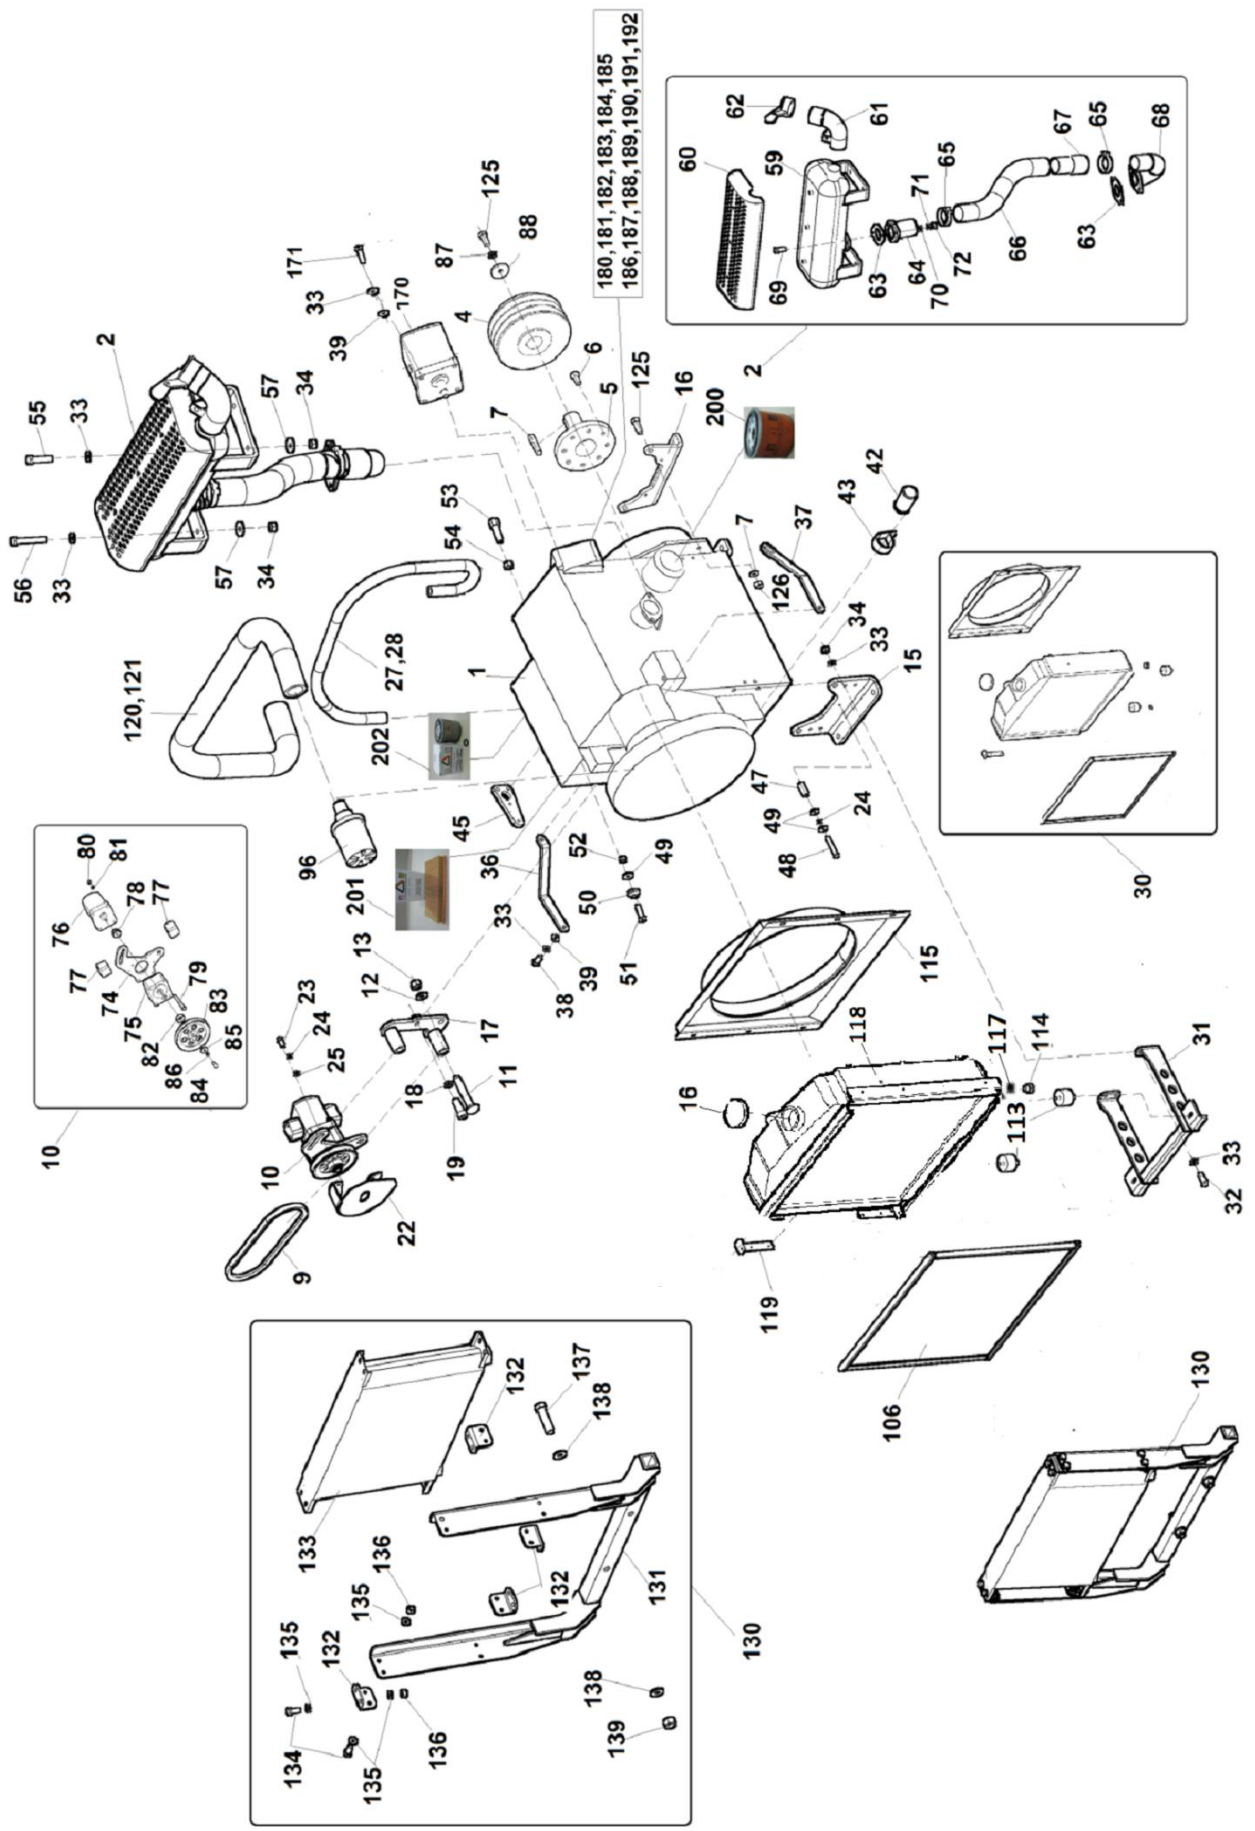

5	Motor DW				 09/2017	
	1	2	3	4	LS 160 DWTrack	
133	Chladič oleje ZETOR Kühler	Cooler	006 072	-	1	
134	Šroub M6x16 Schraube	Screw	000 706	-	16	
135	Podložka 6,4 Unterlage	Washer	000 036	-	32	
136	Matice M6 samoj. Mutter	Nut	000 578	-	16	
137	Šroub M10x45 Schraube	Screw	000 179	-	2	
138	Podložka 10,5 Unterlage	Washer	000 045	-	4	
139	Matice M10 samoj. Mutter	Nut	000 801	-	2	
170	Čerpadlo XV2P/17 Pumpe	Pump	004 141	-	1	
171	Šroub M8x30 imbus Schraube	Screw	000 940	-	2	
180	Pouzdro 1970 450 Buchse	Bush	103 614	-	1	
181	O-kroužek 1200 087 Dichtring	Sealing ring	100 601	-	1	
182	O-kroužek 1202 017 Dichtring	Sealing ring	103 294	-	1	
183	Pero 2280 047 Feder	Feather	105 695	-	1	
184	Ložisko 3010 231 Lager	Bearing	104 100	-	1	
185	Kroužek 1970 460 Ring	Ring	103 613	-	1	
186	Příruba 3855 183 Flansch	Flange	105 696	-	1	
187	Příruba 3902 356 Flansch	Flange	105 697	-	1	
188	Spojka 5401 041 Kupplung	Coupling	105 698	-	1	
189	Spojka 5401 222 Kupplung	Coupling	104 534	-	1	
190	O-kroužek 1200 233 Dichtring	Sealing ring	101 744	-	1	
191	Šroub 9730 004 Schraube	Screw	100 929	-	1	
192	Šroub 9732 078 Schraube	Screw	103 352	-	1	
200	Olejový filtr Ölfilter	Oil Filter Cartridge	100 780	-	1	
201	Vzduchový filtr Luftfilter	Filtering Element	101 206	-	1	
202	Palivový filtr Kraftstofffilter	Fuel Filter Cartridge	100 542	-	1