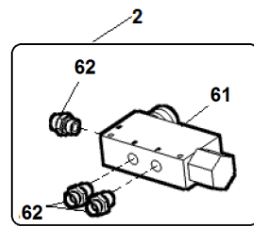

7	Hydraulický obvod				 09/2017	
	Hydraulischer Kreis		Hydraulic circuit		LS 160	DWTrack
1	2		3	4		
2	Ventil škrtící Drrosselventil	Throttle valve	LC 10 710	-	1	
3	Rozvaděč Verteiler	Distributor	LC 10 711	-	1	
4	Filtr odpadní Filter	Filter	LC 12 163	-	1	
5	Držák filtru Halter	Holder	LC 12 164	-	1	
10	Šroub M8x20 Schraube	Bolt	000 449	-	2	
11	Podložka 6 Unterlage	Washer	000 791	-	2	
12	Podložka 8,4 Unterlage	Washer	000 037	-	4	
13	Šroub M6x70 Schraube	Bolt	005 364	-	4	
14	Šroub M6x50 Schraube	Bolt	001 602	-	2	
15	Šroub M8x25 Schraube	Bolt	000 594	-	1	
16	Podložka 8 Unterlage	Washer	000 786	-	2	
17	Matice M8 Mutter	Nut	000 499	-	1	
20	Hrdlo přímé XA 18-RL1/2 Stutzen	Socket	002 031	-	1	
22	Hrdlo přímé XA 12-LR1/2 Stutzen	Socket	001 845	-	6	
23	Hrdlo přímé XA 22-LR3/4 Stutzen	Socket	002 549	-	1	
25	Spojka úhlová XVBDKO 18-L Kupplung	Coupling	002 033	-	1	
26	Spojka úhlová XVBDKO 12-L Kupplung	Coupling	001 849	-	7	
27	Spojka úhlová XVBDKO 22-L Kupplung	Coupling	002 956	-	1	
30	Hadice 2 SC DN 16/700 DKOL90°, DKOL M26x1,5 Schlauch	Hose	003 714	-	1	
32	Hadice 2 SC DN 10/1100 DKOL90°, DKOL M18x1,5 Schlauch	Hose	002 530	-	2	
33	Hadice 2 SC DN 10/600 DKOL90°, DKOL M18x1,5 Schlauch	Hose	004 021	-	6	
34	Hadice 2 SC DN 06/800 RGN1/4,RGN1/4 Schlauch	Hose	003 186	-	1	
35	Hadice 2 SC DN 10/800 DKOL90°, DKOL M18 Schlauch	Hose	002 177	-	2	
36	Spirála svazkovací SBX-15-E Bougierrohr	Plastic sleeve	001 409	-	11m	
37	Spirála svazkovací SBX-24-E Bougierrohr	Plastic sleeve	001 410	-	5,5m	
39	Šroub průtokový G1/4" Schraube	Bolt	001 329	-	2	
40	Kroužek těs. Cu 13x17x1,5 Ring	Ring	002 973	-	4	
50	Hrdlo přímé XA 15-ML18x1,5 Stutzen	Socket	004 803	-	2	
52	Hadice 2 SC DN 12/700 DKOL90°, DKOL M22x1,5 Schlauch	Hose	002 529	-	1	
53	Hadice 2 SC DN 12/1000 DKOL90°, DKOL M22x1,5 Schlauch	Hose	001 303	-	1	

LS 160DW Track

09/2017

7