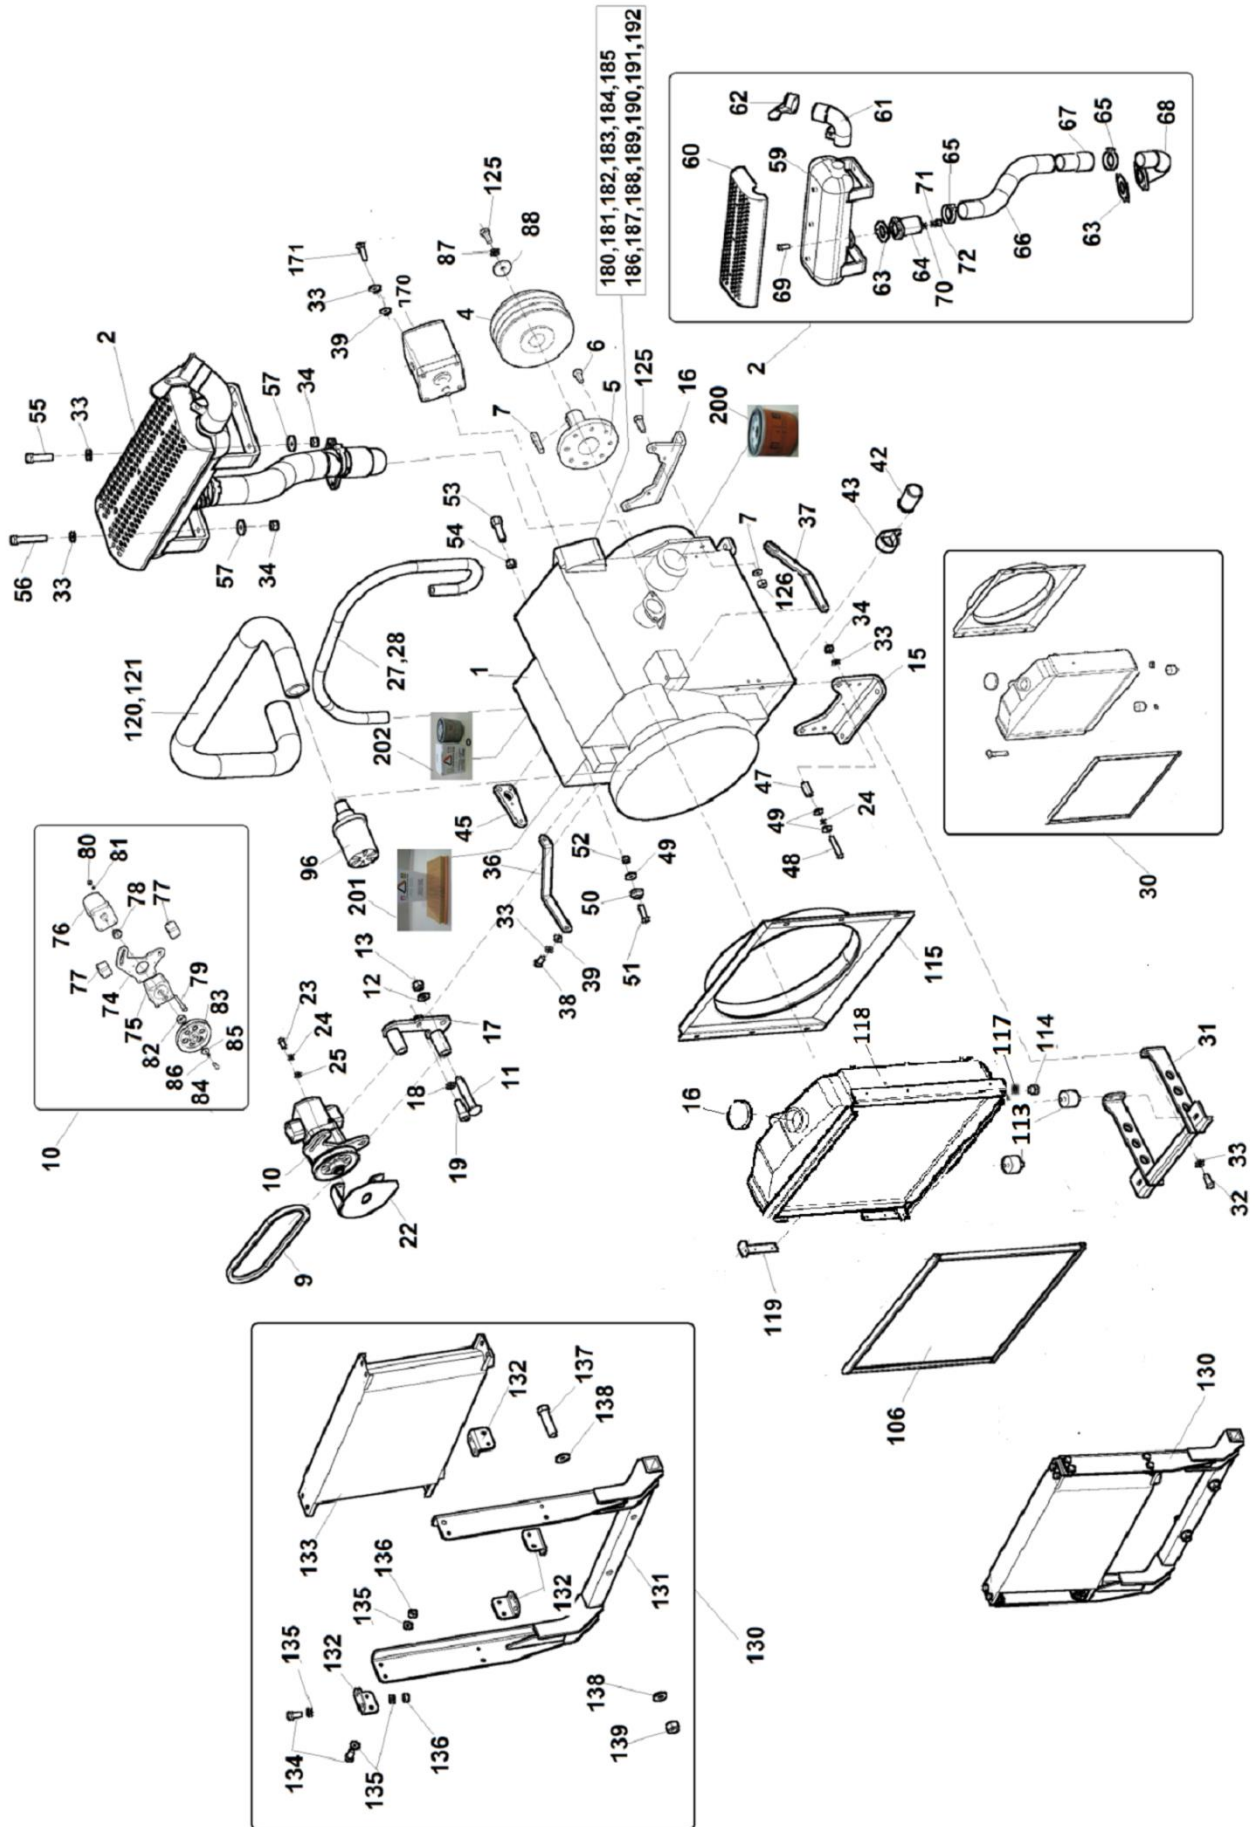

5	Motor DW				 09/2017	
	1	2	3	4	LS 160 DWTrack	
75	Suport SU/1C Unterstützung	Support	100 885	-	1	
76	Čerpadlo Pumpe	Pump	005 682	-	1	
77	Přípojka RB 12/30 Verbindung	Connection	001 292	-	2	
78	Spojka zubová Kupplung	Coupling	100 886	-	1	
79	Šroub M6x75 Schraube	Screw	003 890	-	4	
80	Matice M6 Mutter	Nut	000 026	-	4	
81	Podložka 6 Unterlage	Washer	000 791	-	4	
82	Rozpěrka Distanz	Spacer	F 300 520	-	1	
83	Řemenice Remenscheibe	Pulley	LC 10 643	-	1	
84	Šroub M6x20 Schraube	Screw	001 062	-	1	
85	Podložka M6 Unterlage	Washer	001 589	-	1	
86	Podložka 6 Unterlage	Washer	000 791	-	1	
87	Podložka 10 Unterlage	Washer	000 820	-	1	
88	Podložka Unterlage	Washer	F 150 110	-	1	
96	Předčistič Vorfilter	Prefilter	-	-	1	
106	Mřížka chladiče Kühlergrill	Radiator grille	LC 10 665	-	1	
113	Silenblok Silenblok	Silenblok	LS 2933	-	2	
114	Zátka Spund	Stopper	LS 2934	-	1	
115	Sahara Sahara	Sahara	LS 2945	-	1	
116	Víčko chladiče Deckel	Cover	004 927	-	1	
117	Kroužek těsnící Dichtring	Sealing ring	000 853	-	1	
118	Chladič Kühler	Cooler	LS 2937	-	1	
119	Západka Klinke	Pawl	LC 10 663	-	1	
120	Hadice – sání motoru Schlauch	Hose	-	-	1	
121	Spona Spange	Clip	-	-	2	
125	Šroub M10x30 Schraube	Screw	000 680	-	3	
126	Matice M10 samoj. Mutter	Nut	000 801	-	2	
130	Rám s chladičem oleje Rahmen	Frame	LC 12 185	-	1	
131	Rám chladiče oleje Rahmen	Frame	LC 12 186	-	1	
132	Patka Klappe	Flap	LC 12 195	-	4