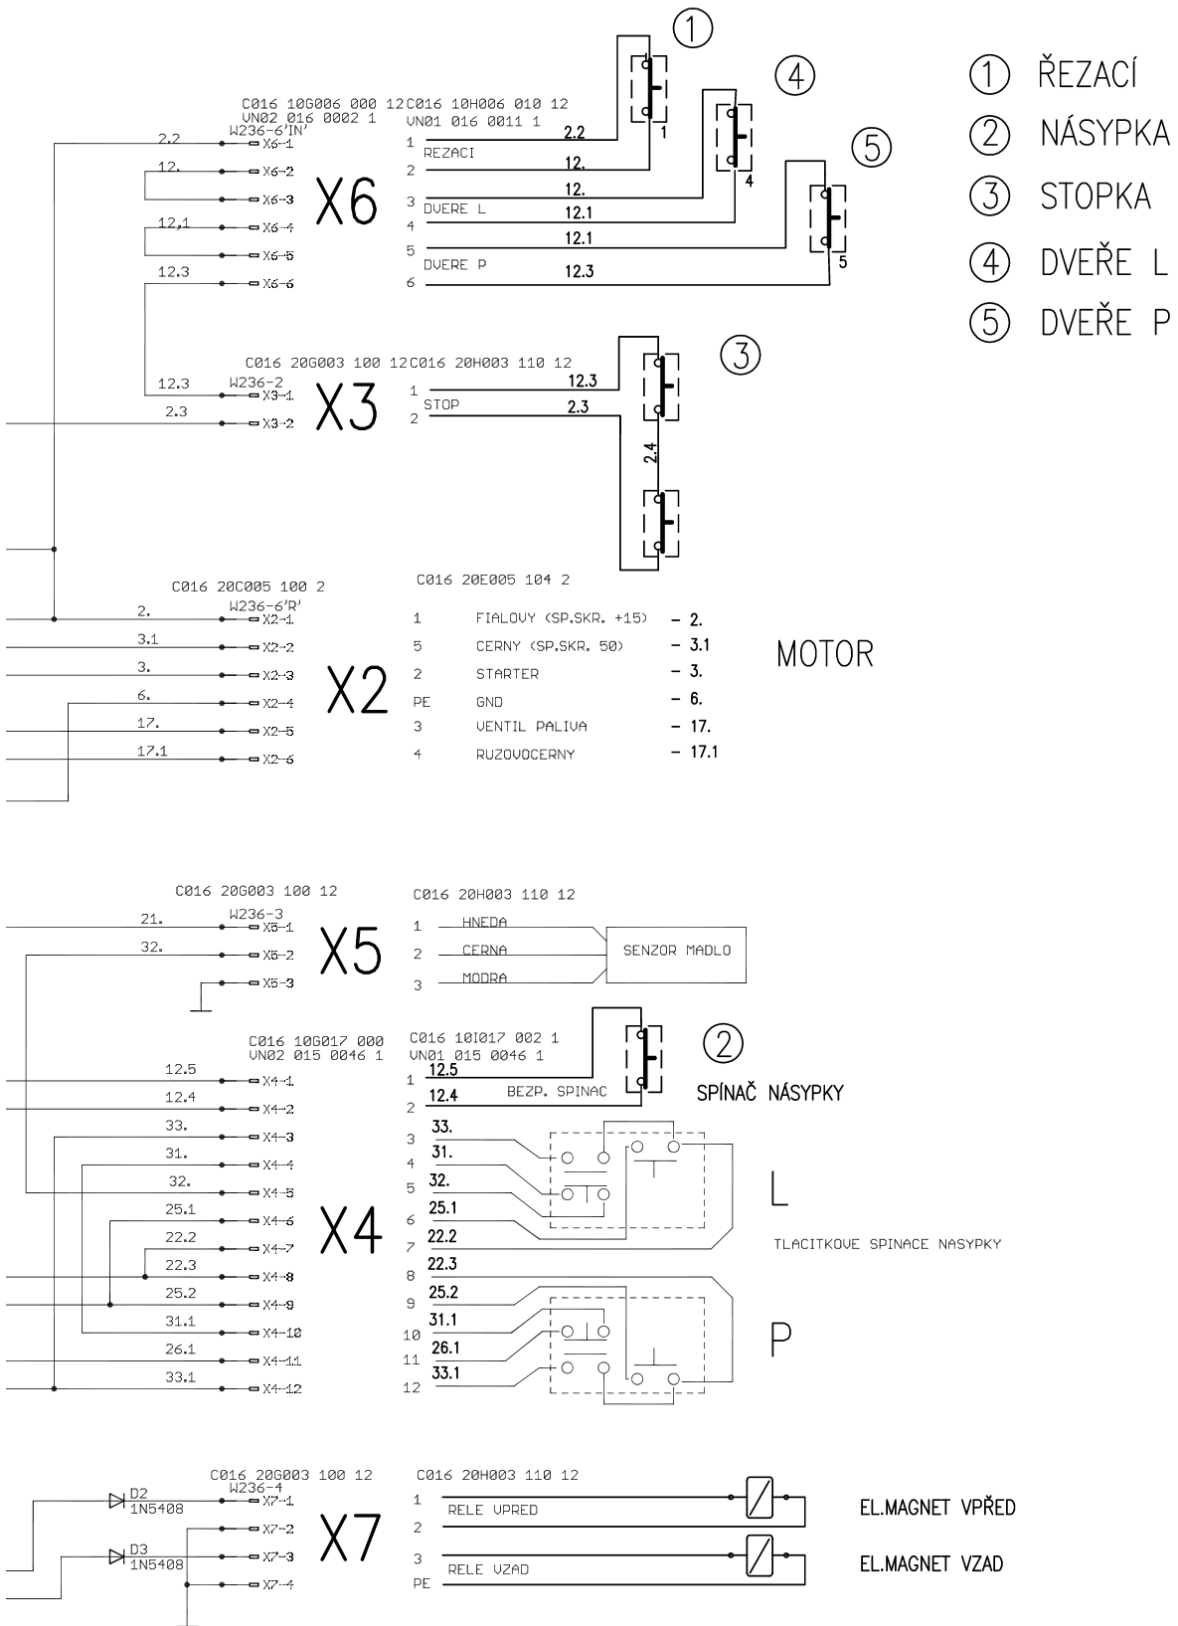

LS 160DW Track

ELEKTRICKÉ ZAPOJENÍ / ELEKTRISCHE SCHEMA / WIRING DIAGRAM