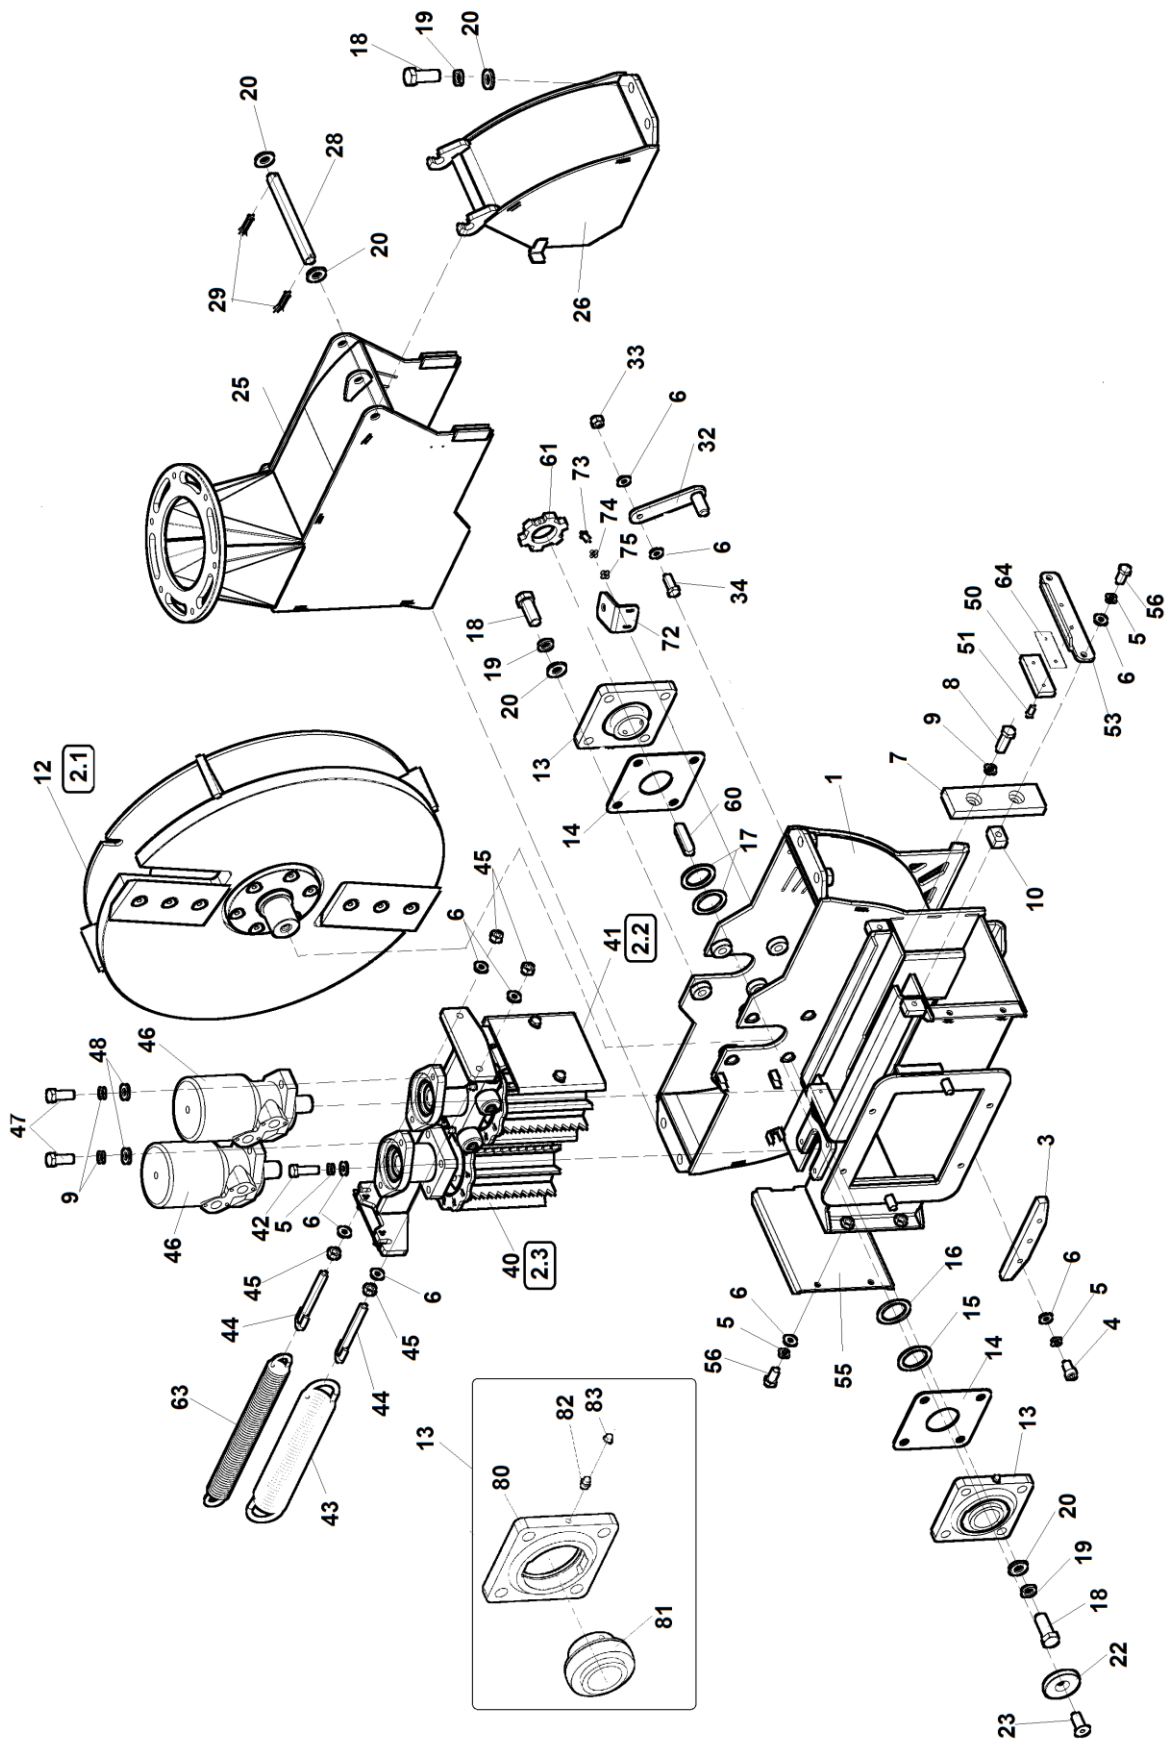

LS 160DW Track

09/2017

2

2	Řezací ústrojí			 09/2017		
	Schneidsystem		Cutting system			
1	2		3	4	LS 160 DWTrack	
43	Pružina TZ 6,3x56,7x300x33,5 Feder	Spring	004 131	-	1	
44	Napínák pružiny Tightener	Spanner	LS 0412	-	2	
45	Matice M10 Mutter	Nut	000 028	-	4	
46	Hydromotor MR250C Hydraulische	Hydraulic	LS 0665	-	2	
47	Šroub M12x35 Schraube	Screw	001 363	-	4	
48	Podložka 13 Unterlage	Washer	000 052	-	4	
50	Opěrka Stütze	Support	LC 10 262	-	2	
51	Šroub M5x25 Schraube	Screw	005 801	-	4	
52	Matice M5 Mutter	Nut	000 806	-	4	
53	Doraz Stoppen	Stop	LC 10 261	-	1	
55	Kryt boční Deckel	Cover	LC 10 260	-	1	
56	Šroub M10x25 Schraube	Screw	000 049	-	4	
60	Pero 14x9x60 Feder	Feather	002 061	-	1	
61	Vačka Nocken	Cam	LC 10 201	-	1	
62	Šroub M6x8 Schraube	Screw	005 288	-	2	
63	Pružina TZ 5x35x355x60 Feder	Spring	005 677	-	1	
64	Podložka opěrky Unterlage	Washer	LC 10 263	-	1	
72	Držák snímače Halter	Holder	LC 10 202	-	1	
73	Šroub M5x16 Schraube	Screw	000 485	-	2	
74	Podložka 5 Unterlage	Washer	000 736	-	2	
75	Podložka 5,3 Unterlage	Washer	000 076	-	2	
80	Těleso ložiska Lagergehäuse	bearing housing	LC 10 191	-	2	
81	Ložisko upínací UC209 Lager	Bearing	005 289	-	2	
82	Hlavice mazací KM8x1 Kopf	Head	000 841	-	2	
83	Krytka maznice Deckel	Cover	005 701	-	2