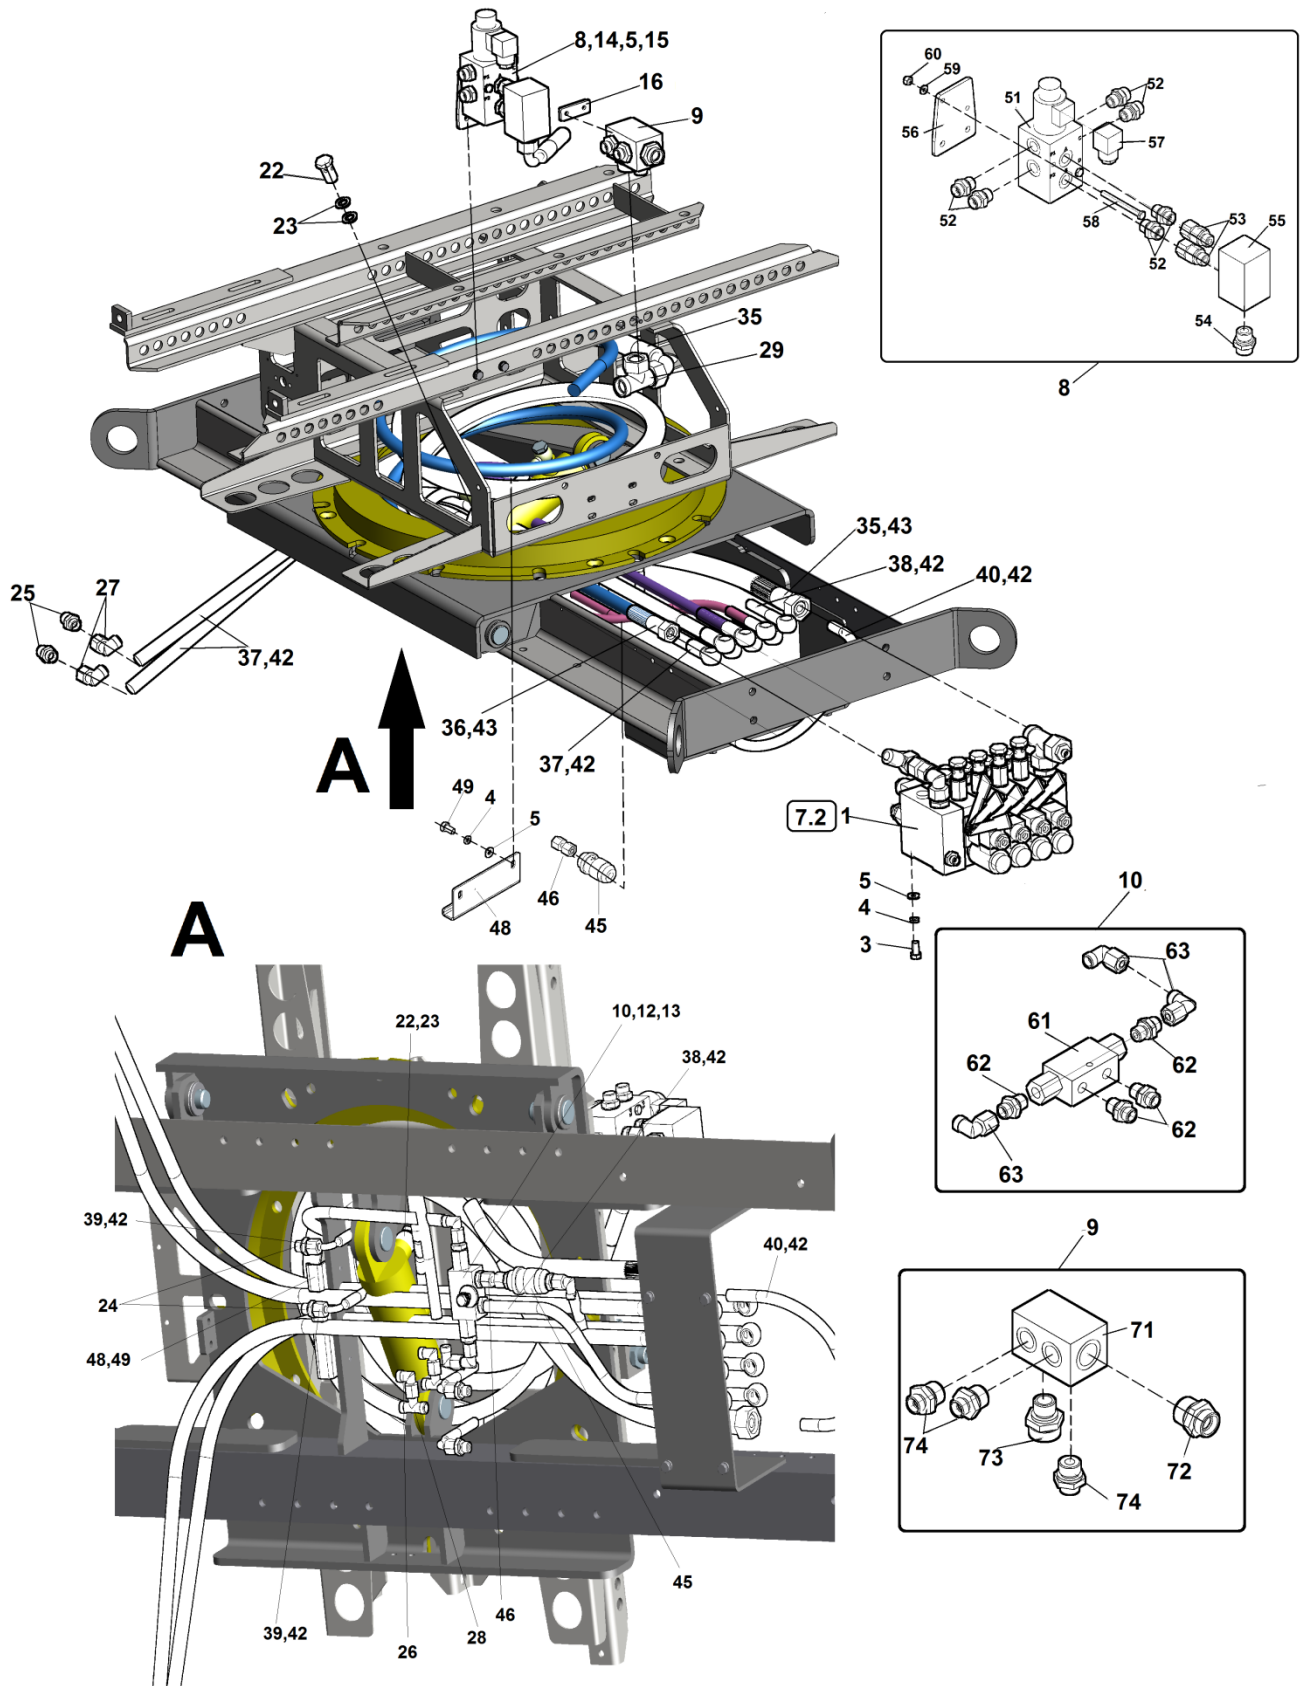

LS 160DW Track

09/2017

7.1

7.1	Hydraulický obvod - podvozek			 09/2017	
		Hydraulischer Kreis	Hydraulic circuit		
1	2	3	4	LS 160 DWTrack	
48	Držák hadic Halter Holder	LC 12 133	-	1	
49	Šroub M8x16 Schraube Bolt	000 638	-	2	
51	Rozvaděč KVH-6/2-6-12DC-3/8-S50 Verteiler Distributor	003 045	-	1	
52	Hrdlo přímé XA 12-RL3/8 Stutzen Socket	001 846	-	6	
53	Hrdlo VADKO12-RL Stutzen Socket	004 315	-	2	
54	Hrdlo přímé XA 15-RL1/2 Stutzen Socket	001 320	-	1	
55	Spojka P Kupplung Coupling	LC 12 130	-	1	
56	Držák ventilu Halter Holder	LC 12 131	-	1	
57	Konektor s indikací 12V Steckverbinder Connector	001 945	-	1	
58	Šroub M6x75 Schraube Bolt	003 890	-	2	
59	Podložka 6,4 Unterlage Washer	000 036	-	2	
60	Matice M6 Mutter Nut	000 578	-	2	
61	Hydraulický zámek Hydraulische Verriegelung Hydraulic lock	002 548	-	1	
62	Hrdlo přímé XA 08-RL1/4 Stutzen Socket	002 555	-	4	
63	Spojka úhlová XVBDKO 08-L Kupplung Coupling	002 558	-	3	
71	Spojka T Kupplung Coupling	LS 2351	-	1	
72	Hrdlo přímé XA 15-LR3/4 Stutzen Socket	002 550	-	1	
73	Hrdlo přímé XA 22-LR1/2 Stutzen Socket	003 118	-	1	
74	Hrdlo přímé XA 12-LR1/2 Stutzen Socket	001 845	-	3