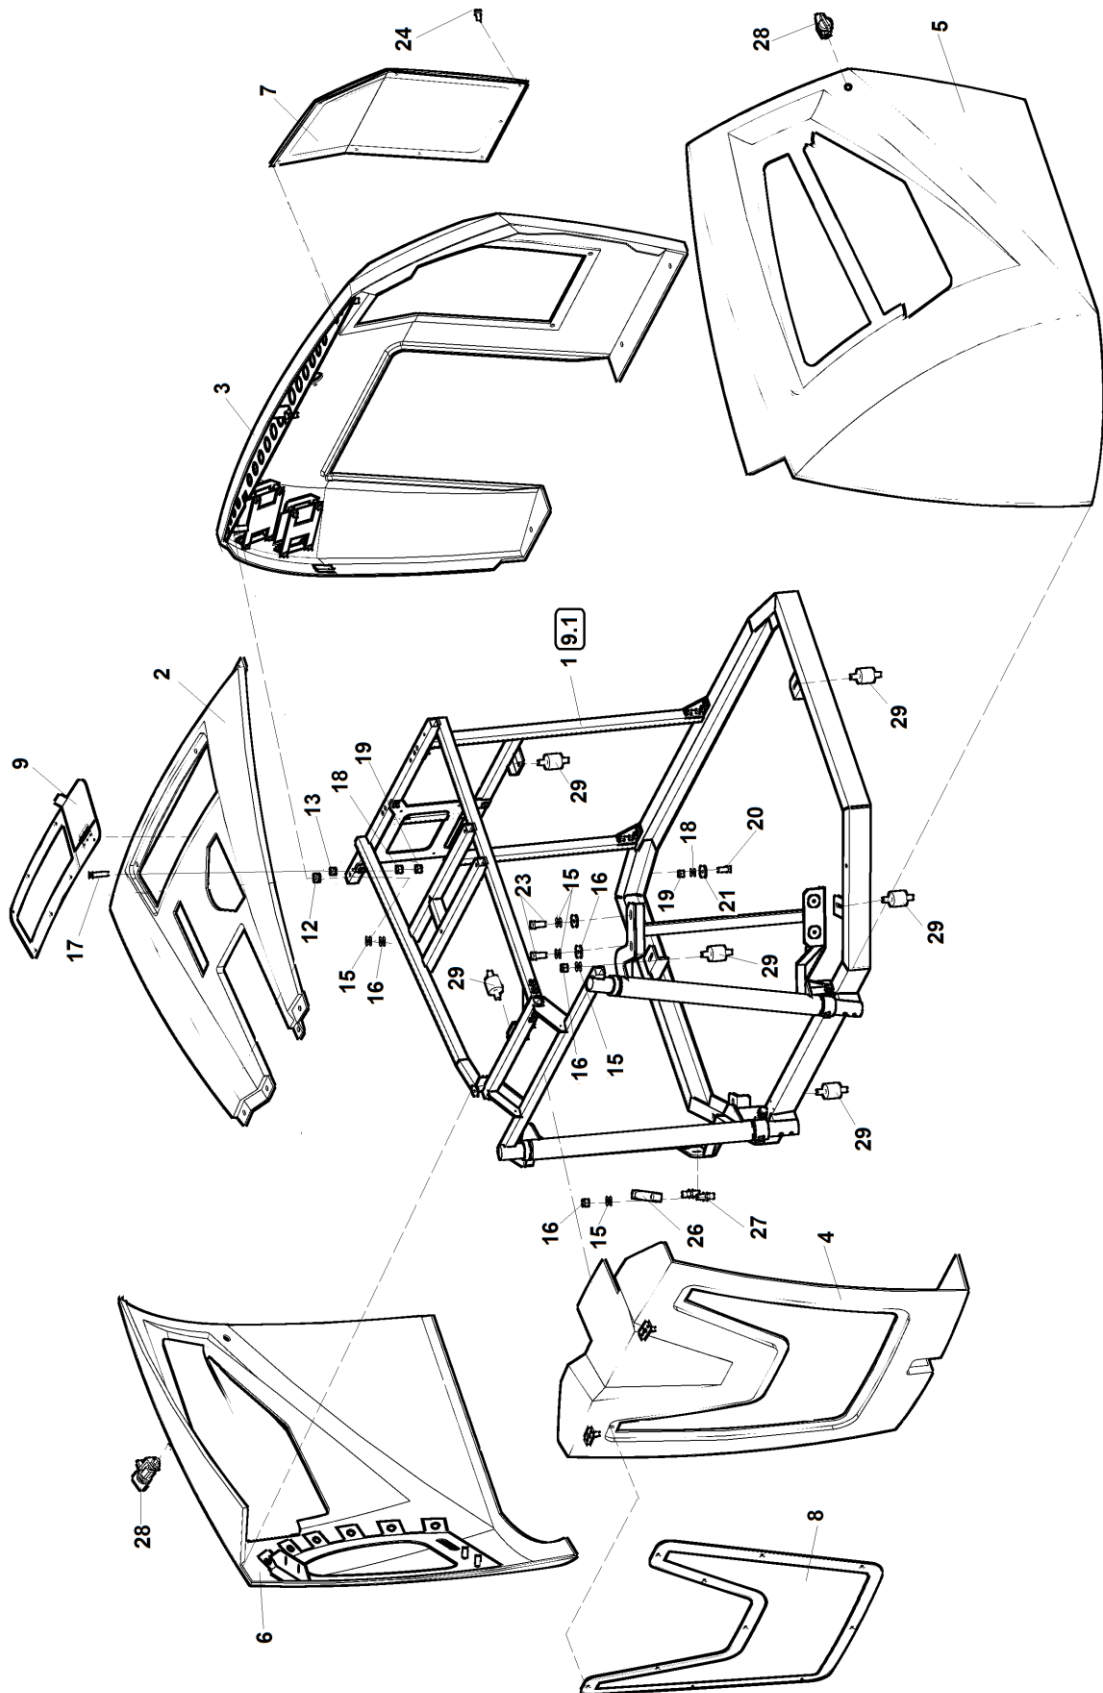

LS 160DW Track

09/2017

9	Kapota			 09/2017	
	1	2	3	4	LS 160 DWTrack
1	Rám kapoty Rahmen	Frame	LC-10950	-	1
2	Kapota horní Haube	Cowl	LC 11 055	-	1
3	Kapota zadní Haube	Cowl	LC 10 916	-	1
4	Kapota přední Haube	Cowl	LC 10 912	-	1
5	Dveře kapoty L Türen	Doors	LC 10 913	-	1
6	Dveře kapoty P Türen	Doors	LC 10 914	-	1
7	Mřížka zadního krytu Gitter	Grid	LC 11 075	-	1
8	Mřížka přední Gitter	Grid	LC 11 057	-	1
9	Mřížka horní Gitter	Grid	LC 11 064	-	1
12	Průchodka gumová 9/4 Buchse	Bushing	005 652	-	4
13	Průchodka gumová 7/4 Buchse	Bushing	005 651	-	5
15	Podložka 8,4 Unterlage	Washer	000 037	-	20
16	Matice M8 Mutter	Nut	000 499	-	20
17	Šroub M6x40 Schraube	Screw	005 653	-	4
18	Podložka 6,4 Unterlage	Washer	000 036	-	9
19	Matice M6 Mutter	Nut	000 578	-	11
20	Šroub M6x20 Schraube	Screw	001 062	-	5
21	Podložka M6 Unterlage	Washer	001 589	-	7
22	Podložka M8 Unterlage	Washer	000 702	-	12
23	Šroub M8x25 Schraube	Screw	000 594	-	4
24	Šroub M5x20 Schraube	Screw	005 647	-	25
26	Vzpěra plynová Gassrebe	Gas brace	003 111	-	2
27	Šroub vzpěry Schraube	Screw	LS 1219	-	4
28	Uzávěr Verriegelung	Lock	005 050	-	4
29	Silentblok D30-H30-M8x20 Gummipuffer	Silent-block	005 607	-	6