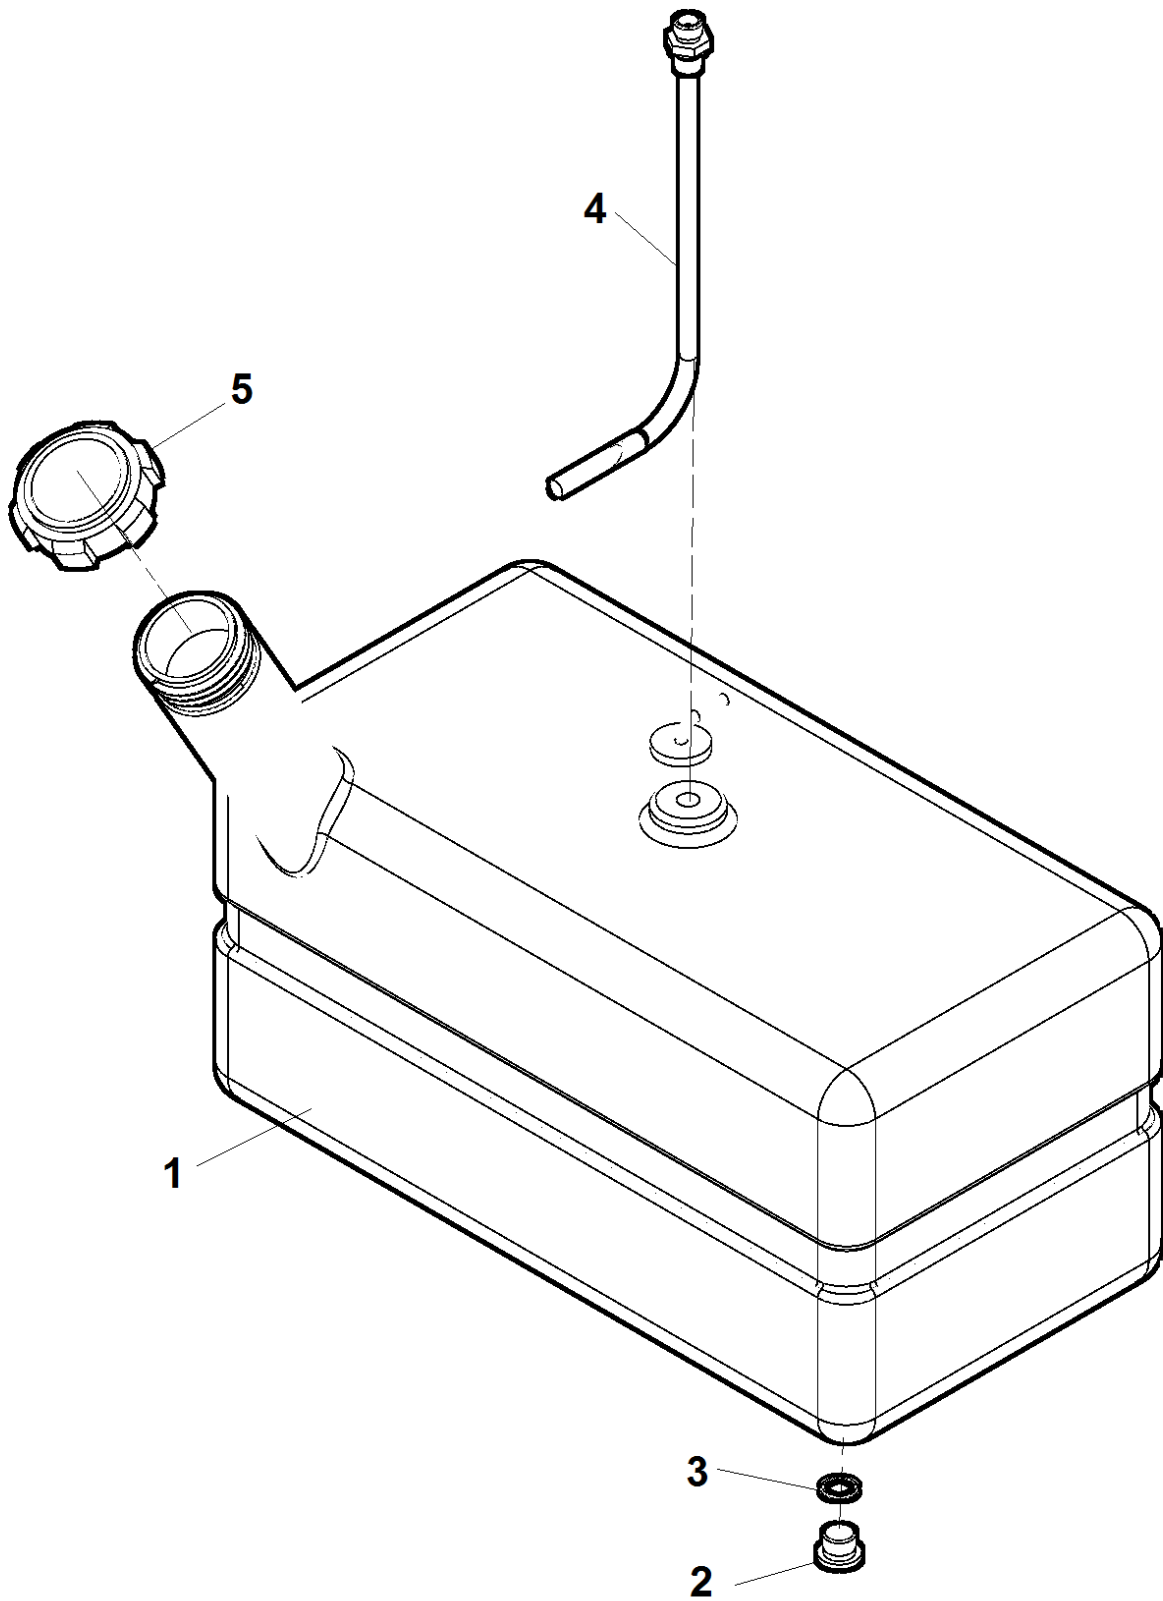

9.1	Rám kapoty			 09/2017	
	1	Rahmen	Frame	4	LS 160 DWTrack
1	Spodní ochranný rám Rahmen	Frame	LC-10955	-	1
2	Zadní rám Rahmen	Frame	LC 10 965	-	1
3	Horní rám Rahmen	Frame	LC 10 970	-	1
4	Přední rám Rahmen	Frame	LC 10 980	-	1
5	Pant P Scharnier	Hinge	LC 10 995	-	1
6	Pant L Scharnier	Hinge	LC 10 996	-	1
7	Opěra pantu Stütze	Support	LC 10 993	-	2
8	Třecí kroužek Ring	Ring	LC 10 994	-	4
10	Upínací podložka Unterlage	Washer	LC 10 988	-	2
11	Upínací matice Mutter	Nut	LC 10 987	-	2
12	Šroub M8x40 Schraube	Screw	003 004	-	4
13	Podložka 8 Unterlage	Washer	000 786	-	4
14	Spojovací úhelník Winkel	Square	LC 10 989	-	6
16	Šroub M6x35 Schraube	Screw	001 039	-	20
17	Šroub M6x16 Schraube	Screw	000 863	-	4
18	Šroub M6x16 Schraube	Screw	000 706	-	4
19	Matice M6 Mutter	Nut	000 578	-	30
20	Podložka 6,4 Unterlage	Washer	000 036	-	42
21	Podložka 6,4x18x1,6 Unterlage	Washer	001 494	-	16
22	Plech rozvaděče Blatt	Sheet	LC 11 005	-	1
23	Šroub M6x45 Schraube	Screw	005 800	-	2
24	Šroub M8x25 Schraube	Screw	000 594	-	2
25	Matice M8 Mutter	Nut	000 027	-	4