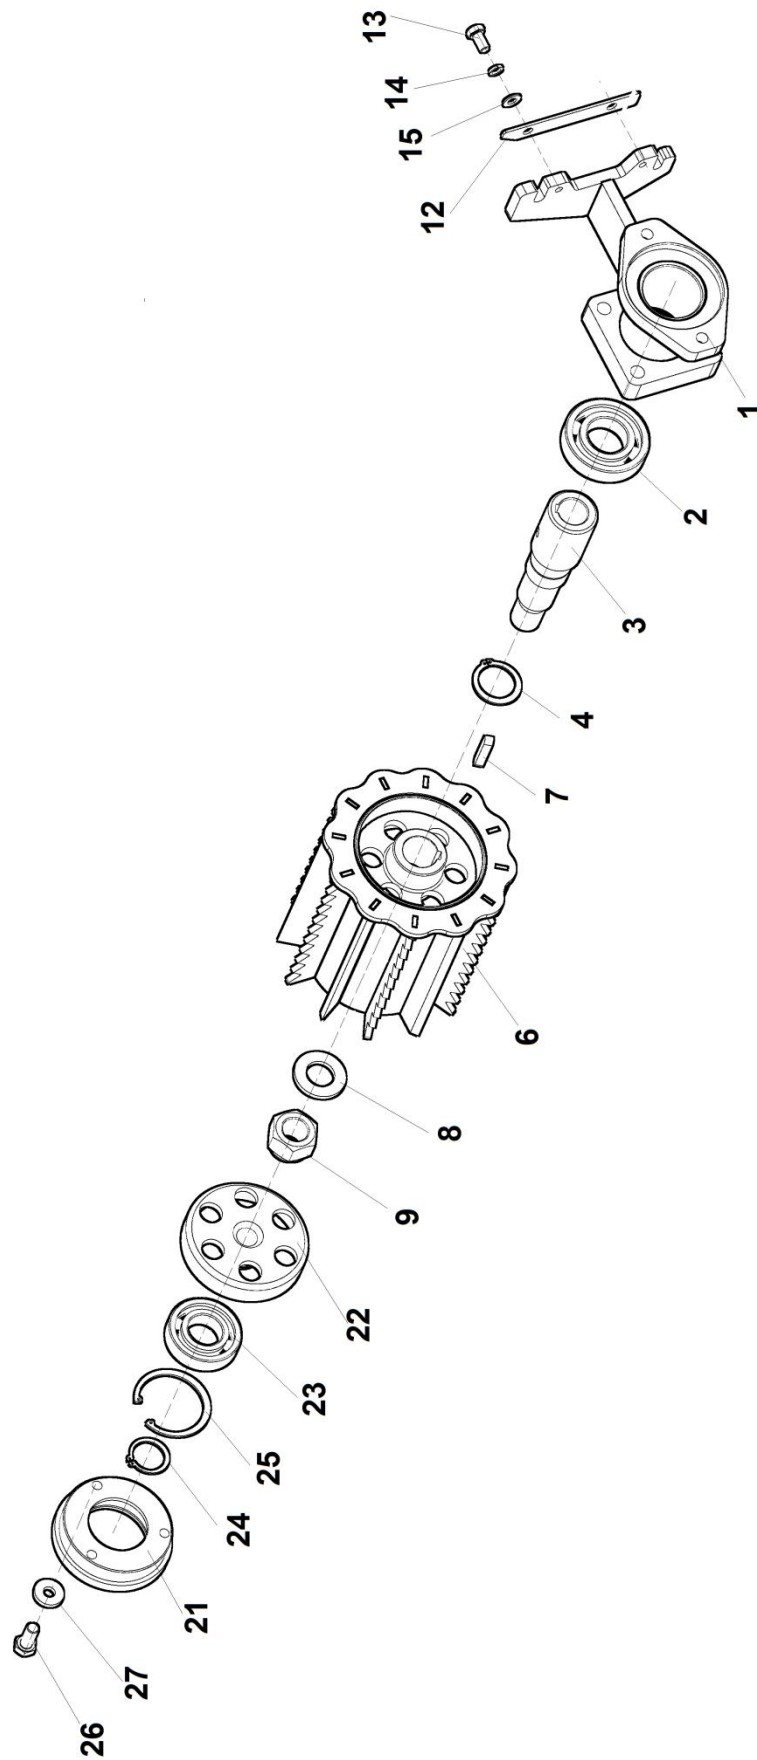

LS 160DW Track

09/2017

2.3

2.3	Příruba s válcem				 09/2017
	Flansch		Flange		
1	2		3	4	LS 160 DWTrack
1	Příruba válce Flansch	Flange	LC 10 210	-	1
2	Ložisko 6207 2RS Lager	Bearing	005 133	-	1
3	Hřídel válce Welle	Schaft	LC 10 241	-	1
4	Kroužek pojistný SEG 35H Ring	Ring	001 459	-	1
6	Válec pevný Zylinder	Cylinder	LC 10 220	-	1
7	Pero Feder	Feather	000 601	-	1
8	Podložka 25 Unterlage	Washer	001 028	-	1
9	Matice M24x2 Mutter	Nut	005 284	-	1
12	Příložka Beilage	Packing piece	LC 10 256	-	1
13	Šroub M8x16 Schraube	Screw	000 638	-	2
14	Podložka 8 Unterlage	Washer	000 786	-	2
15	Podložka 8,4 Unterlage	Washer	000 037	-	2
21	Náboj Aufladen	Charge	LC 10 243	-	1
22	Čep válce Bolzen	Pin	LC 10 244	-	1
23	Ložisko 6206 2RS Lager	Bearing	000 063	-	1
24	Kroužek pojistný SEG 30H Ring	Ring	001 950	-	1
25	Kroužek pojistný SEG 62D Ring	Ring	001 256	-	1
26	Šroub M10x25 Schraube	Screw	000 049	-	3
27	Podložka 10,5x25x4 Unterlage	Washer	000 046	-	3