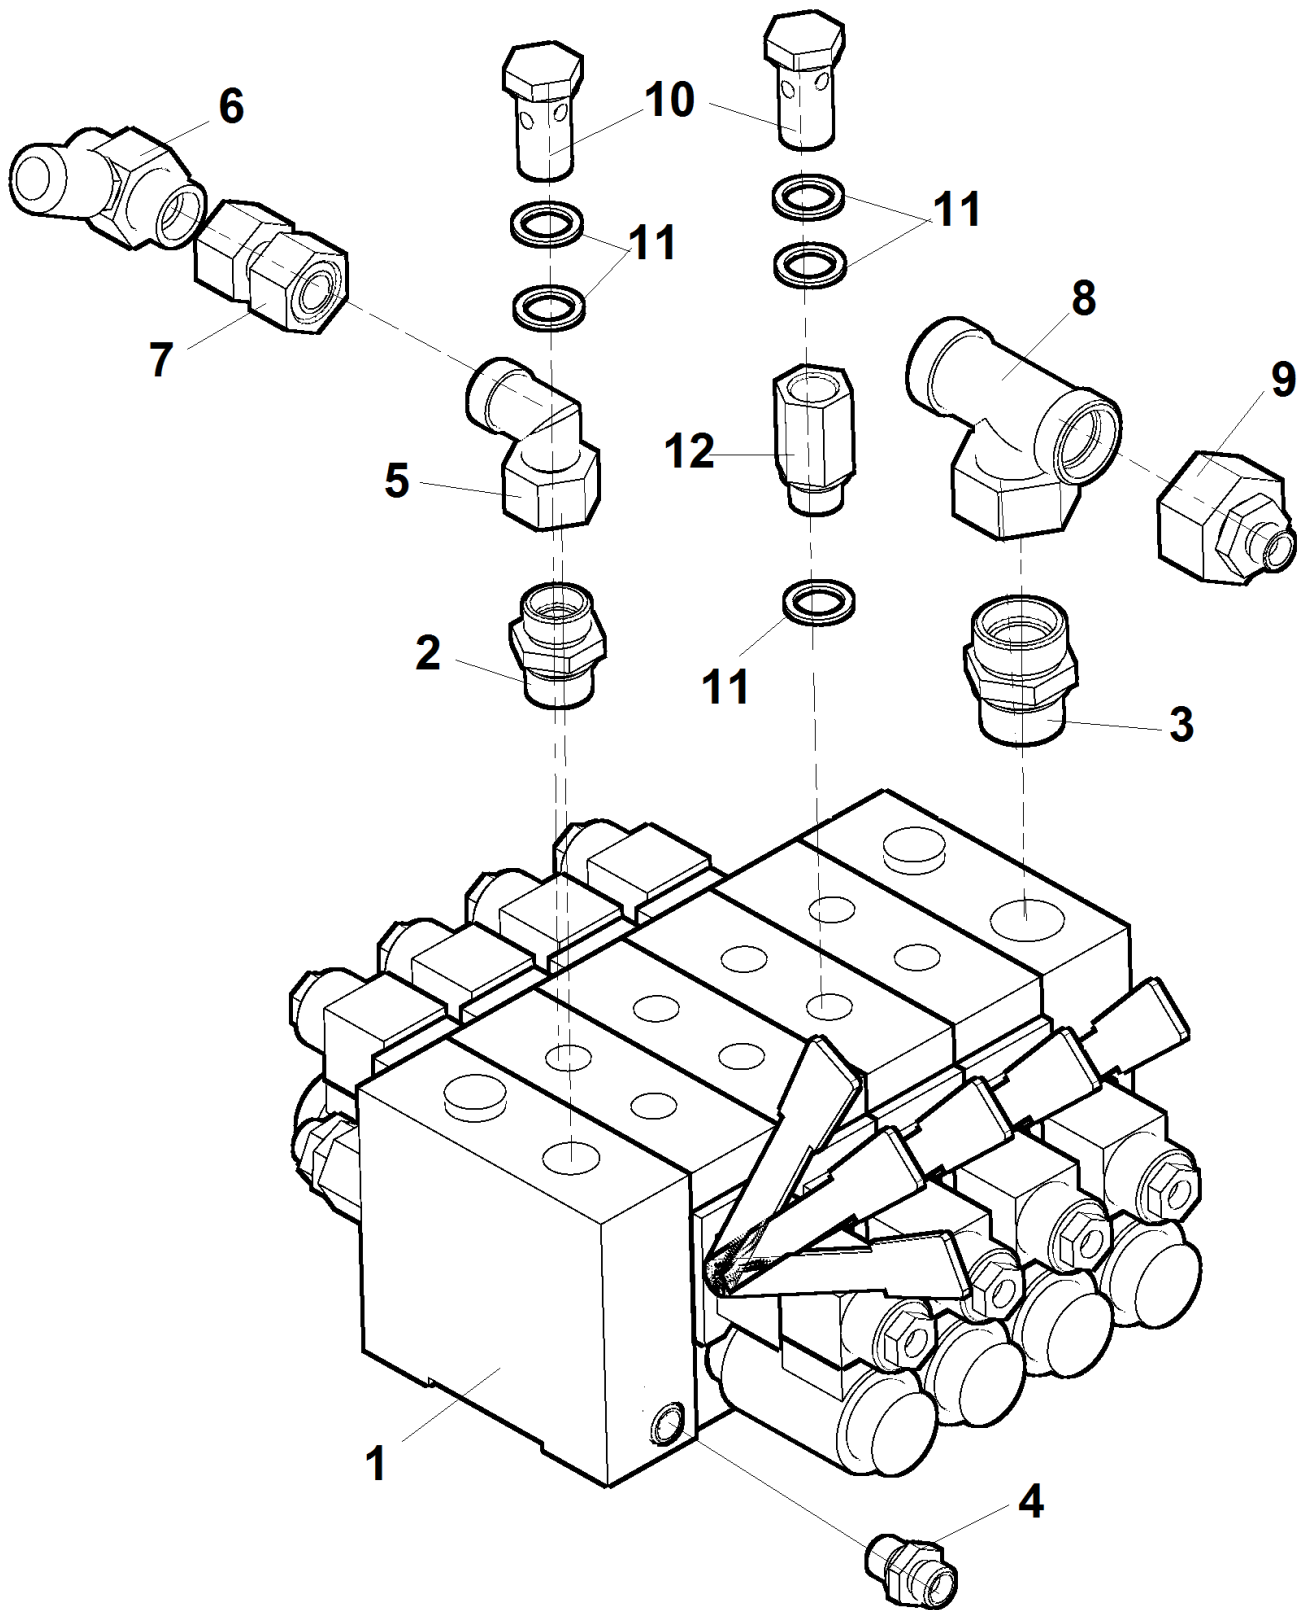

7.1	Hydraulický obvod - podvozek			 09/2017	
		Hydraulischer Kreis	Hydraulic circuit		
1	2	3	4	LS 160 DWTrack	
48	Držák hadic Halter Holder	LC 12 133	-	1	
49	Šroub M8x16 Schraube Bolt	000 638	-	2	
51	Rozvaděč KVH-6/2-6-12DC-3/8-S50 Verteiler Distributor	003 045	-	1	
52	Hrdlo přímé XA 12-RL3/8 Stutzen Socket	001 846	-	6	
53	Hrdlo VADKO12-RL Stutzen Socket	004 315	-	2	
54	Hrdlo přímé XA 15-RL1/2 Stutzen Socket	001 320	-	1	
55	Spojka P Kupplung Coupling	LC 12 130	-	1	
56	Držák ventilu Halter Holder	LC 12 131	-	1	
57	Konektor s indikací 12V Steckverbinder Connector	001 945	-	1	
58	Šroub M6x75 Schraube Bolt	003 890	-	2	
59	Podložka 6,4 Unterlage Washer	000 036	-	2	
60	Matice M6 Mutter Nut	000 578	-	2	
61	Hydraulický zámek Hydraulische Verriegelung Hydraulic lock	002 548	-	1	
62	Hrdlo přímé XA 08-RL1/4 Stutzen Socket	002 555	-	4	
63	Spojka úhlová XVBDKO 08-L Kupplung Coupling	002 558	-	3	
71	Spojka T Kupplung Coupling	LS 2351	-	1	
72	Hrdlo přímé XA 15-LR3/4 Stutzen Socket	002 550	-	1	
73	Hrdlo přímé XA 22-LR1/2 Stutzen Socket	003 118	-	1	
74	Hrdlo přímé XA 12-LR1/2 Stutzen Socket	001 845	-	3