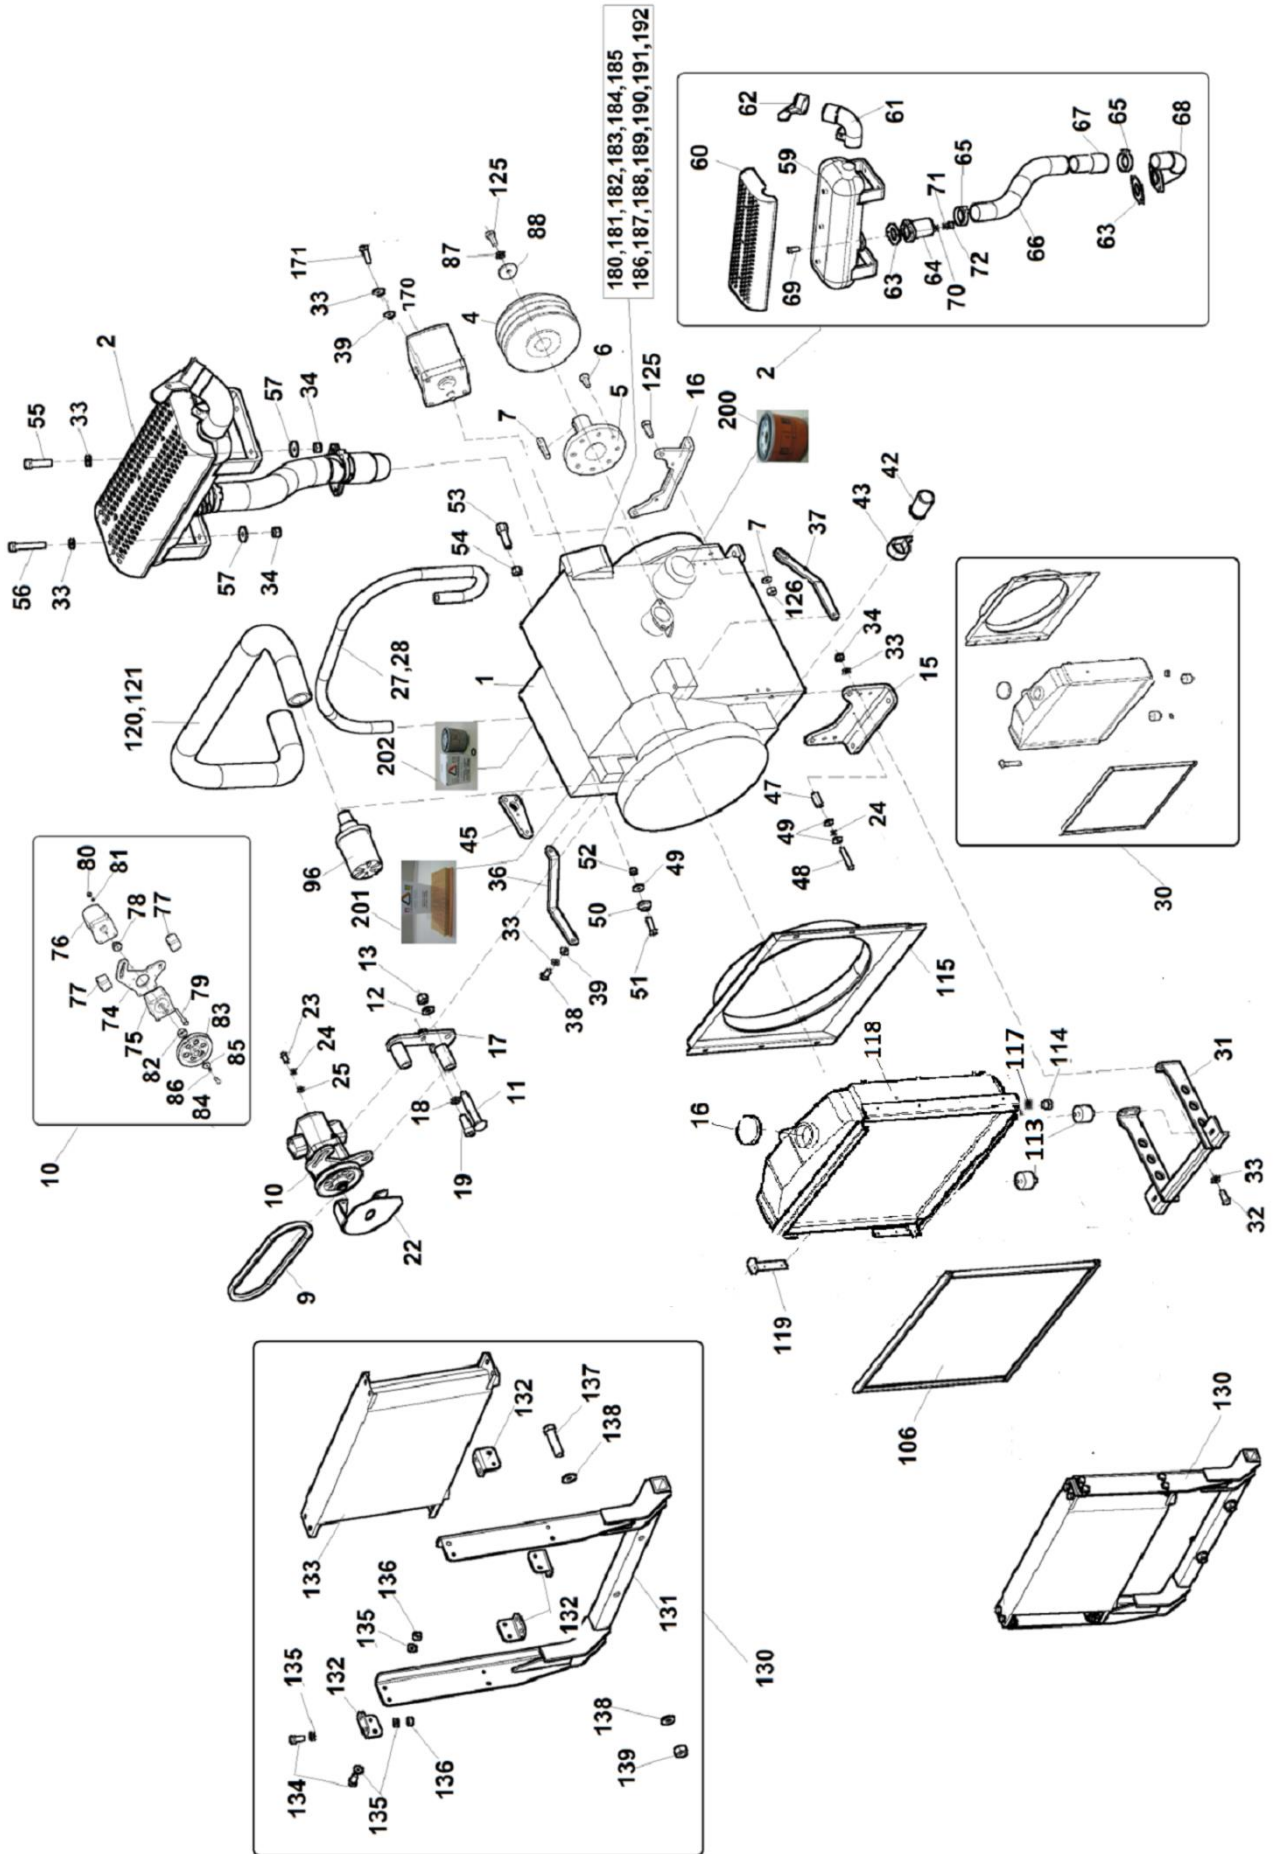

LS 160DW Track

09/2017

5

5	Motor DW				 09/2017
	Motor	Engine			
1	2	3	4	LS 160 DWTrack	
39	Podložka 8 Unterlage Washer	000 786	-	8	
42	Trubka Rohr Tube	LC 10 622	-	1	
43	Spona hadicová Halter Holder	004 944	-	3	
45	Držák filtru paliva Halter Holder	LC 10 621	-	1	
47	Rozpěrka Distanz Spacer	F 260 065	-	1	
48	Šroub M6x35 Schraube Screw	001 039	-	1	
49	Podložka 6,4x18x1,6 Unterlage Washer	001 494	-	4	
50	Vložka Einsatz Insert	LS 1212	-	2	
51	Šroub M6x30 Schraube Screw	001 534	-	2	
52	Matice M6 Mutter Nut	000 578	-	2	
53	Napínák Spanner Tightener	LC 10 624	-	1	
54	Matice M8 Mutter Nut	000 027	-	1	
55	Šroub M8x40 Schraube Screw	001 188	-	2	
56	Šroub M8x60 Schraube Screw	001 538	-	2	
57	Podložka M8 Unterlage Washer	000 702	-	4	
59	Výfuk Auspuff Exhaust	LS 2381	-	1	
60	Kryt výfuku 6927.172 Deckel Cover	101 594	Lombardini	1	
61	Koncovka výfuku Auspuffendstück End-Exhaust	LS 2390	-	1	
62	Klapka výfuku Auspuffklappe Exhaust valve	103 433	-	1	
63	Těsnění Dichtung Sealing	100 740	-	2	
64	Příruba výfuku Flansch Flange	LC 10 633	-	1	
65	Spona hadicová 47-51 Schlauchbinder Hose clip	003 543	-	2	
66	Hadice výfuková 45/49 L=330 Schlauch Hose	FCV 0054	-	1	
67	Objímka Buchse Bushing	LS 2392	-	1	
68	Koleno motoru Motorkrümmer Engine elbow	LC 10 632	-	1	
69	Šroub M8x25 Schraube Screw	000 594	-	6	
70	Podložka 8 Unterlage Washer	000 786	-	6	
71	Podložka 8,4 Unterlage Washer	000 037	-	6	
72	Matice M8 Mutter Nut	000 027	-	6	
74	Držák čerpadla Halter Holder	LC 10 641	-	1