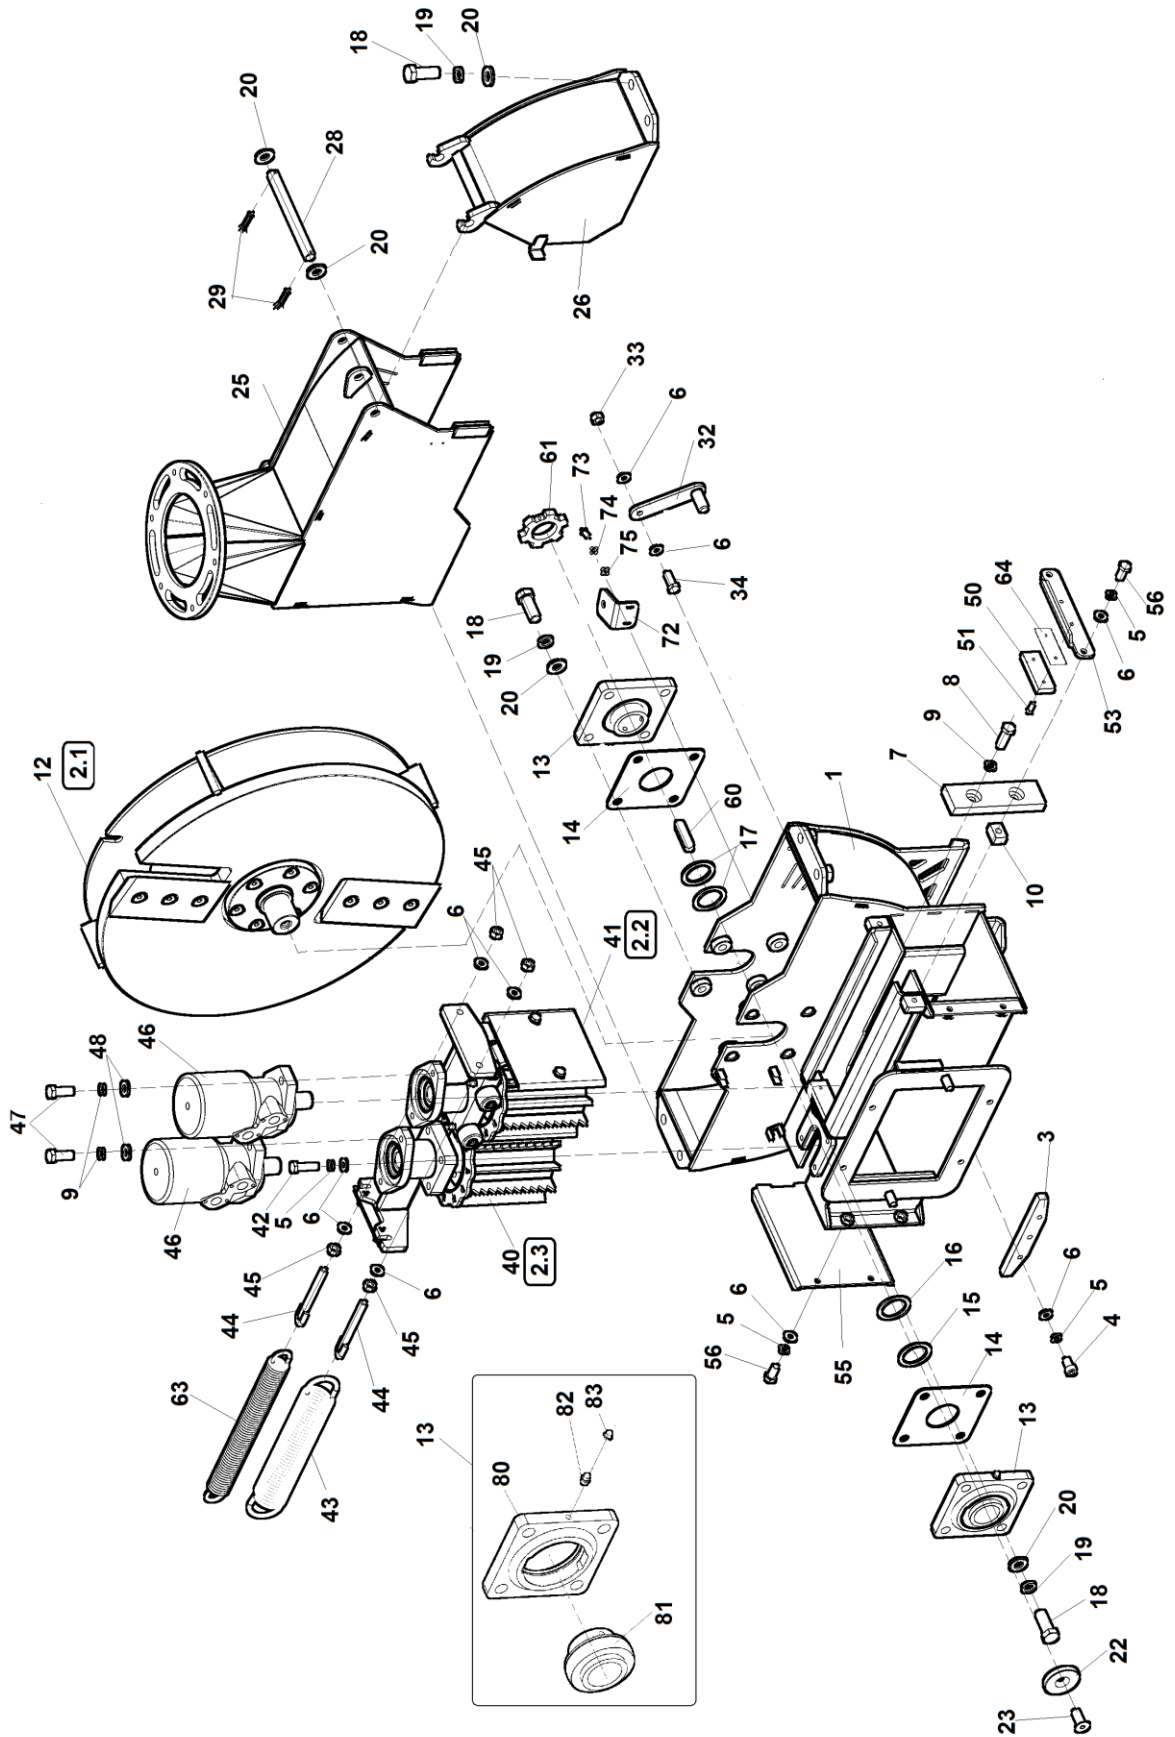

# LS 160DW Track

09/2017

2

2	Řezací ústrojí			 09/2017		
	Schneideinrichtung		Cutting device			
1	2		3	4	LS 160 DWTrack	
1	Skříň spodní Schrank	Box	LC 10 120	-	1	
3	Protiostrží II Gegenschneide	Counter edge	LC 10 193	-	1	
4	Šroub M10x1,25x20 Schraube	12.9 Screw	005 286	-	3	
5	Podložka 10 Unterlage	Washer	000 820	-	11	
6	Podložka 10,5 Unterlage	Washer	000 045	-	17	
7	Protiostrží I Gegenschneide	Counter edge	LC 10 192	-	1	
8	Šroub M12x1,5x40 Schraube	Screw	005 287	-	2	
9	Podložka 12 Unterlage	Washer	000 833	-	6	
10	Matice Mutter	Nut	LC 10 194	-	2	
12	Řezací kolo Schneidrad	Cutting wheel	LC 10 170	-	1	
13	Ložisko rotoru Lager	Bearing	LC 10 190	-	2	
14	Podložka ložiska 1mm Unterlage	Washer	LS 0307-01	-	2	
15	Podložka 1mm Unterlage	Washer	LS 0305	-	1	
16	Podložka 2mm Unterlage	Washer	LS 0306	-	1	
17	Podložka 0,5mm Unterlage	Washer	LS 0308	-	2	
18	Šroub M16x45 Schraube	Screw	001 667	-	13	
19	Podložka 16 Unterlage	Washer	001 378	-	13	
20	Podložka 17 Unterlage	Washer	000 316	-	14	
22	Podložka Unterlage	Washer	LC 10 195	-	1	
23	Šroub M12x35 Schraube	Screw	003 211	-	1	
25	Skříň horní I Schrank	Box	LC 10 150	-	1	
26	Skříň horní II Schrank	Box	LC 10 160	-	1	
28	Čep Bolzen	Pin	LC 10 196	-	1	
29	Závlačka 4x32 Splint	Split pin	001 029	-	2	
32	Zarážka Stoppen	Stop	LC 10 198	-	1	
33	Matice M10 Mutter	Nut	000 801	-	1	
34	Šroub M10x30 Schraube	Screw	000 680	-	1	
40	Příruba s válcem Flasch	Flange	LC 10 240	-	1	
41	Příruba posuvná s válcem Schiebeflansch	Sliding flange	LC 10 250	-	1	
42	Šroub M10x45 Schraube	Screw	000 179	-	4	