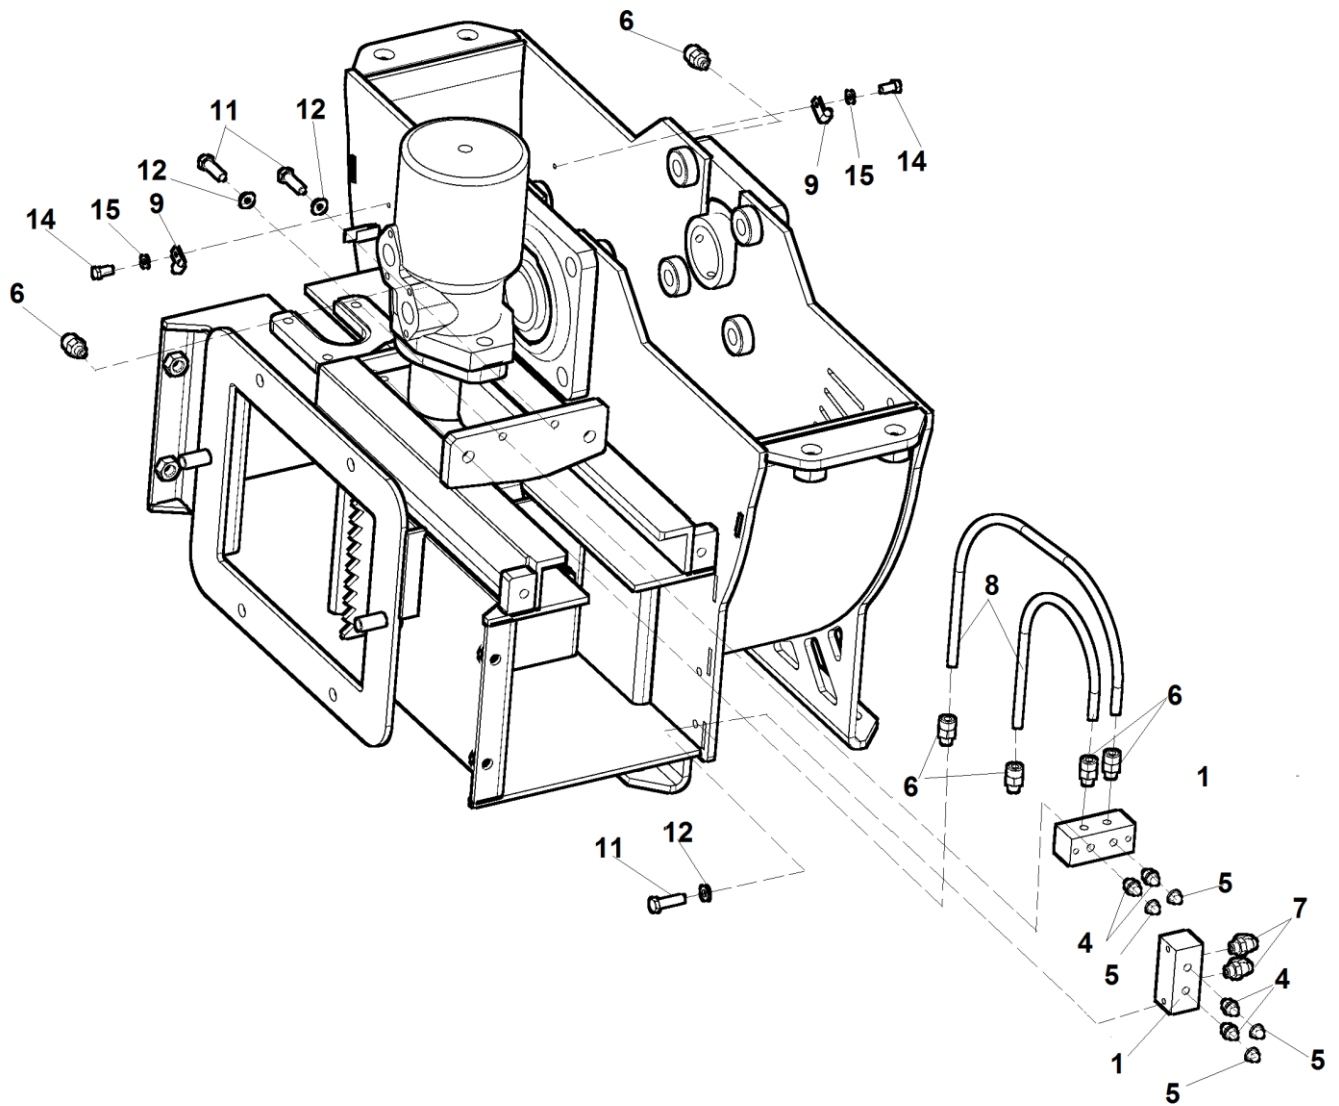

# LS 160DW Track

09/2017

9.1

9.1	Rám kapoty			 09/2017	
	1	Rahmen	Frame	4	LS 160 DWTrack
1	Spodní ochranný rám Rahmen	Frame	LC-10955	-	1
2	Zadní rám Rahmen	Frame	LC 10 965	-	1
3	Horní rám Rahmen	Frame	LC 10 970	-	1
4	Přední rám Rahmen	Frame	LC 10 980	-	1
5	Pant P Scharnier	Hinge	LC 10 995	-	1
6	Pant L Scharnier	Hinge	LC 10 996	-	1
7	Opěra pantu Stütze	Support	LC 10 993	-	2
8	Třecí kroužek Ring	Ring	LC 10 994	-	4
10	Upínací podložka Unterlage	Washer	LC 10 988	-	2
11	Upínací matice Mutter	Nut	LC 10 987	-	2
12	Šroub M8x40 Schraube	Screw	003 004	-	4
13	Podložka 8 Unterlage	Washer	000 786	-	4
14	Spojovací úhelník Winkel	Square	LC 10 989	-	6
16	Šroub M6x35 Schraube	Screw	001 039	-	20
17	Šroub M6x16 Schraube	Screw	000 863	-	4
18	Šroub M6x16 Schraube	Screw	000 706	-	4
19	Matice M6 Mutter	Nut	000 578	-	30
20	Podložka 6,4 Unterlage	Washer	000 036	-	42
21	Podložka 6,4x18x1,6 Unterlage	Washer	001 494	-	16
22	Plech rozvaděče Blatt	Sheet	LC 11 005	-	1
23	Šroub M6x45 Schraube	Screw	005 800	-	2
24	Šroub M8x25 Schraube	Screw	000 594	-	2
25	Matice M8 Mutter	Nut	000 027	-	4