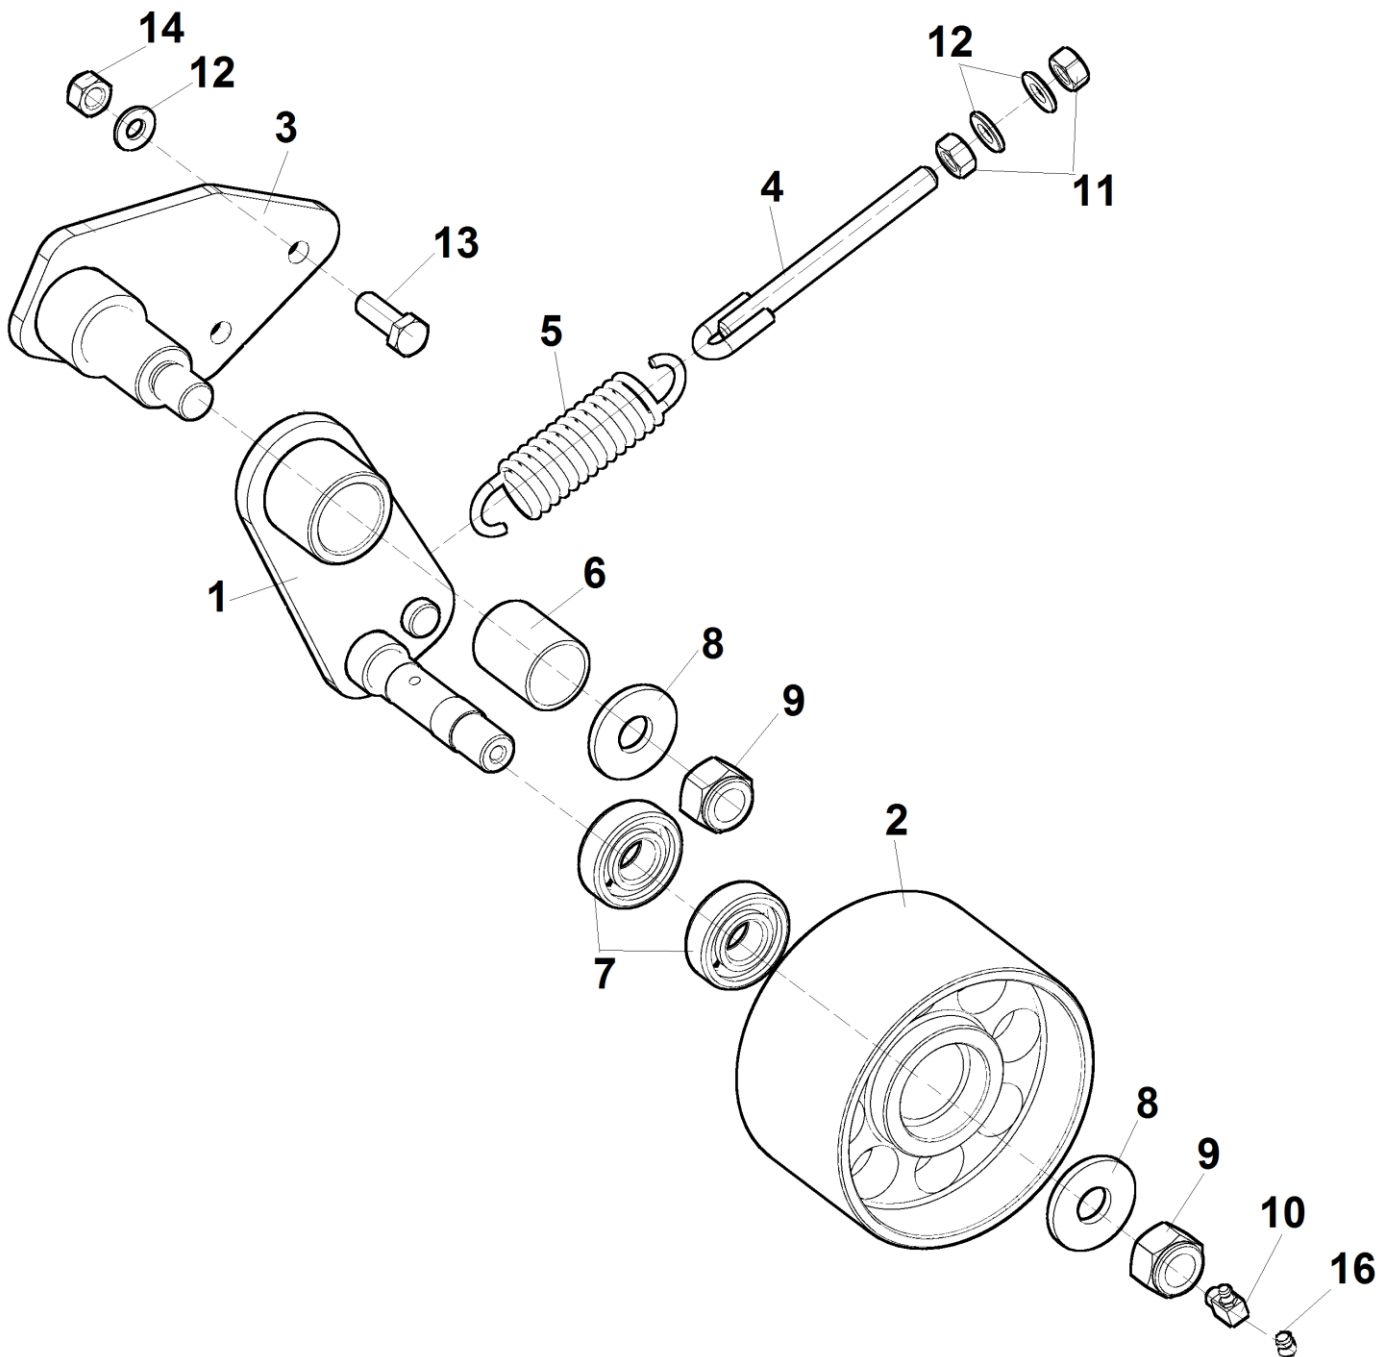

5	Motor DW				 09/2017	
	1	2	3	4	LS 160 DWTrack	
133	Chladič oleje ZETOR Kühler	Cooler	006 072	-	1	
134	Šroub M6x16 Schraube	Screw	000 706	-	16	
135	Podložka 6,4 Unterlage	Washer	000 036	-	32	
136	Matice M6 samoj. Mutter	Nut	000 578	-	16	
137	Šroub M10x45 Schraube	Screw	000 179	-	2	
138	Podložka 10,5 Unterlage	Washer	000 045	-	4	
139	Matice M10 samoj. Mutter	Nut	000 801	-	2	
170	Čerpadlo XV2P/17 Pumpe	Pump	004 141	-	1	
171	Šroub M8x30 imbus Schraube	Screw	000 940	-	2	
180	Pouzdro 1970 450 Buchse	Bush	103 614	-	1	
181	O-kroužek 1200 087 Dichtring	Sealing ring	100 601	-	1	
182	O-kroužek 1202 017 Dichtring	Sealing ring	103 294	-	1	
183	Pero 2280 047 Feder	Feather	105 695	-	1	
184	Ložisko 3010 231 Lager	Bearing	104 100	-	1	
185	Kroužek 1970 460 Ring	Ring	103 613	-	1	
186	Příruba 3855 183 Flansch	Flange	105 696	-	1	
187	Příruba 3902 356 Flansch	Flange	105 697	-	1	
188	Spojka 5401 041 Kupplung	Coupling	105 698	-	1	
189	Spojka 5401 222 Kupplung	Coupling	104 534	-	1	
190	O-kroužek 1200 233 Dichtring	Sealing ring	101 744	-	1	
191	Šroub 9730 004 Schraube	Screw	100 929	-	1	
192	Šroub 9732 078 Schraube	Screw	103 352	-	1	
200	Olejový filtr Ölfilter	Oil Filter Cartridge	100 780	-	1	
201	Vzduchový filtr Luftfilter	Filtering Element	101 206	-	1	
202	Palivový filtr Kraftstofffilter	Fuel Filter Cartridge	100 542	-	1