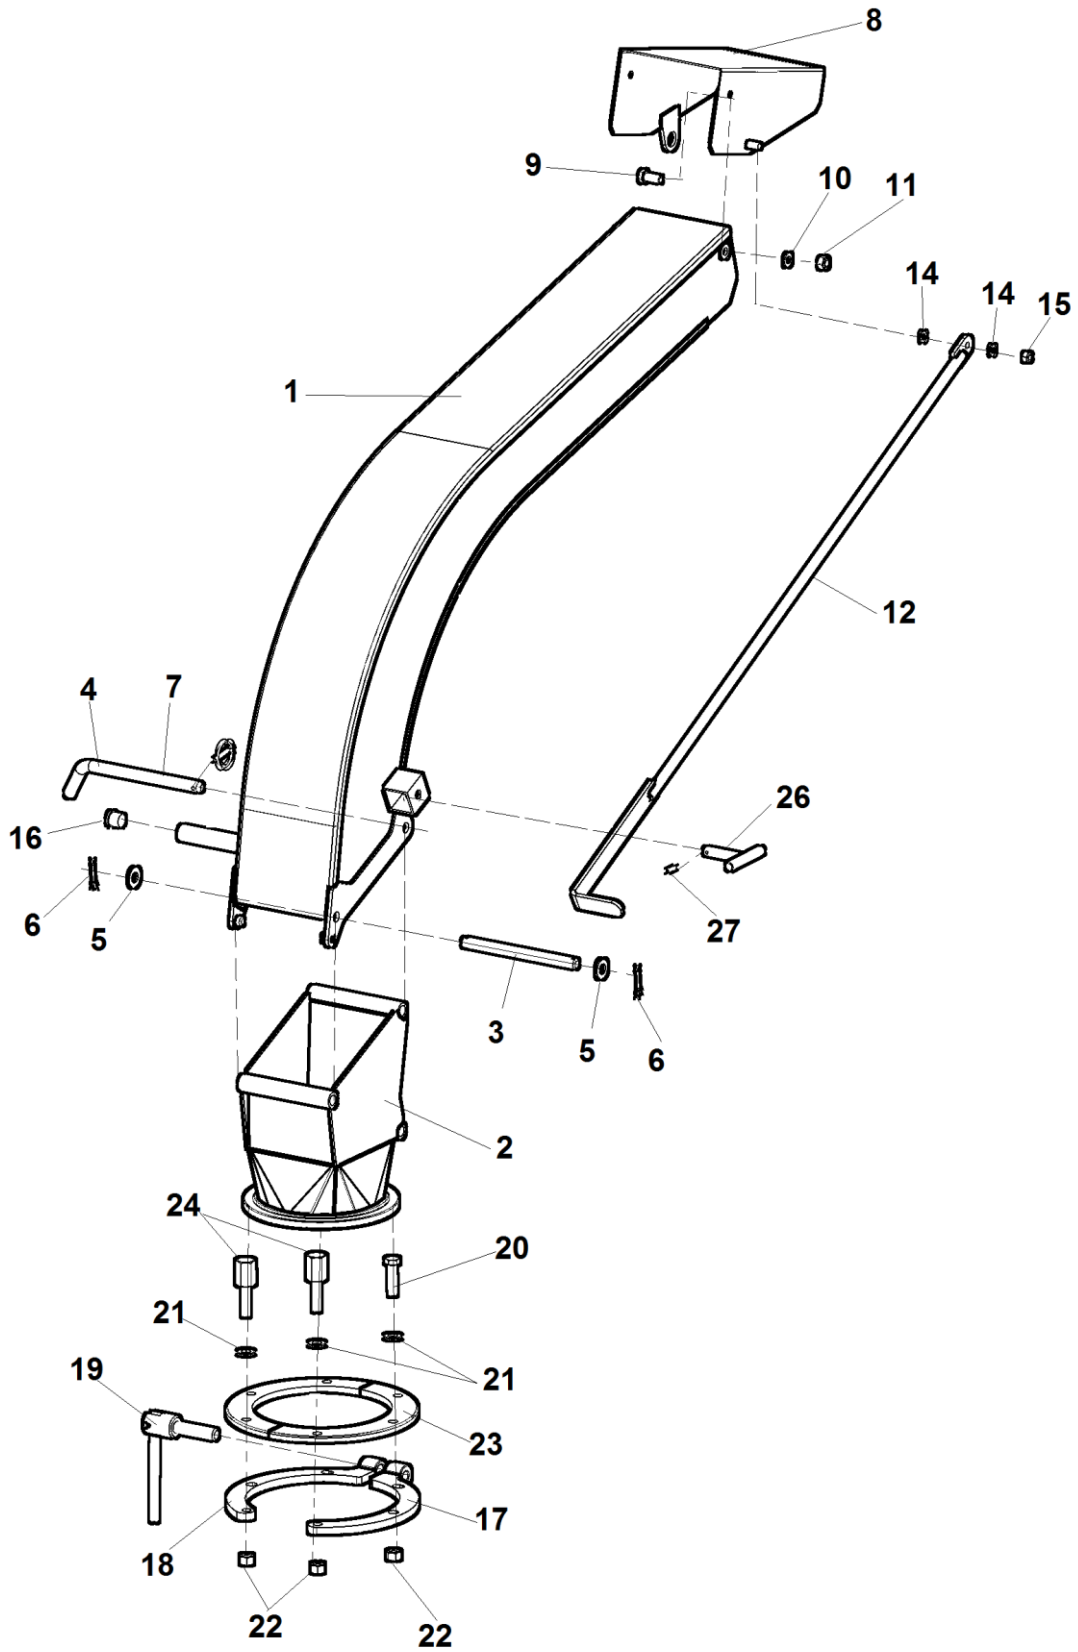

LS 160DW Track

09/2017

3	Potrubí s koncovkou			 09/2017		
	Rohrleitung mit Endstück		Pipe with end piece			
1	2		3	4	LS 160 DWTrack	
1	Koleno Kniestück	Knee place	LC 10 320	-	1	
2	Příruba Flansch	Flange	LC 10 340	-	1	
3	Čep I. Bolzen	Pin	LC 10 315	-	1	
4	Čep II. Bolzen	Pin	LC 10 316	-	1	
5	Podložka 15 Unterlage	Washer	000 056	-	2	
6	Závlačka 4x32 Splint	Split pin	001 029	-	2	
7	Kolík pružný LP4 41-111-4 Stift	Pin	004 137	-	1	
8	Sklopka Kappe	Cap	LC 10 336	-	1	
9	Šroub M10x25 Schraube	Screw	000 049	-	2	
10	Podložka 10,5 Unterlage	Washer	000 045	-	2	
11	Matice M10 Mutter	Nut	000 801	-	2	
12	Táhlo sklopky Lenkstrange	Pull	LC 10 330	-	1	
14	Podložka 8,4 Unterlage	Washer	000 037	-	2	
15	Matice M8 Mutter	Nut	000 499	-	1	
16	Zátka kruhová Spund	Stopper	000 230	-	1	
17	Objímka L Einsatz	Bush	LS 0581	-	1	
18	Objímka P Einsatz	Bush	LS 0582	-	1	
19	Šroub objímky Schraube	Clip bolt	LS 0575	-	1	
20	Šroub M12x45 Schraube	Screw	001 199	-	4	
21	Podložka 13 Unterlage	Washer	000 052	-	6	
22	Matice M12 Mutter	Nut	000 096	-	6	
23	Příruba (1pár) Flansch	Flange	LS 0588	-	1	
24	Šroub Schraube	Screw	LS 1306	-	2	
26	Šroub Schraube	Screw	V 250 330	-	1	
27	Kolík 4x20 Stift	Pin	001 389	-	1