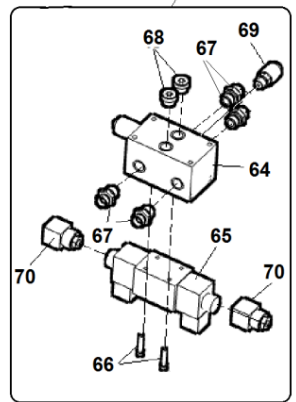

7	Hydraulický obvod				 09/2017	
	Hydraulischer Kreis		Hydraulic circuit		LS 160	DWTrack
1	2		3	4		
2	Ventil škrtící Drrosselventil	Throttle valve	LC 10 710	-	1	
3	Rozvaděč Verteiler	Distributor	LC 10 711	-	1	
4	Filtr odpadní Filter	Filter	LC 12 163	-	1	
5	Držák filtru Halter	Holder	LC 12 164	-	1	
10	Šroub M8x20 Schraube	Bolt	000 449	-	2	
11	Podložka 6 Unterlage	Washer	000 791	-	2	
12	Podložka 8,4 Unterlage	Washer	000 037	-	4	
13	Šroub M6x70 Schraube	Bolt	005 364	-	4	
14	Šroub M6x50 Schraube	Bolt	001 602	-	2	
15	Šroub M8x25 Schraube	Bolt	000 594	-	1	
16	Podložka 8 Unterlage	Washer	000 786	-	2	
17	Matice M8 Mutter	Nut	000 499	-	1	
20	Hrdlo přímé XA 18-RL1/2 Stutzen	Socket	002 031	-	1	
22	Hrdlo přímé XA 12-LR1/2 Stutzen	Socket	001 845	-	6	
23	Hrdlo přímé XA 22-LR3/4 Stutzen	Socket	002 549	-	1	
25	Spojka úhlová XVBDKO 18-L Kupplung	Coupling	002 033	-	1	
26	Spojka úhlová XVBDKO 12-L Kupplung	Coupling	001 849	-	7	
27	Spojka úhlová XVBDKO 22-L Kupplung	Coupling	002 956	-	1	
30	Hadice 2 SC DN 16/700 DKOL90°, DKOL M26x1,5 Schlauch	Hose	003 714	-	1	
32	Hadice 2 SC DN 10/1100 DKOL90°, DKOL M18x1,5 Schlauch	Hose	002 530	-	2	
33	Hadice 2 SC DN 10/600 DKOL90°, DKOL M18x1,5 Schlauch	Hose	004 021	-	6	
34	Hadice 2 SC DN 06/800 RGN1/4,RGN1/4 Schlauch	Hose	003 186	-	1	
35	Hadice 2 SC DN 10/800 DKOL90°, DKOL M18 Schlauch	Hose	002 177	-	2	
36	Spirála svazkovací SBX-15-E Bougierrohr	Plastic sleeve	001 409	-	11m	
37	Spirála svazkovací SBX-24-E Bougierrohr	Plastic sleeve	001 410	-	5,5m	
39	Šroub průtokový G1/4" Schraube	Bolt	001 329	-	2	
40	Kroužek těs. Cu 13x17x1,5 Ring	Ring	002 973	-	4	
50	Hrdlo přímé XA 15-ML18x1,5 Stutzen	Socket	004 803	-	2	
52	Hadice 2 SC DN 12/700 DKOL90°, DKOL M22x1,5 Schlauch	Hose	002 529	-	1	
53	Hadice 2 SC DN 12/1000 DKOL90°, DKOL M22x1,5 Schlauch	Hose	001 303	-	1	

LS 160DW Track

09/2017

7