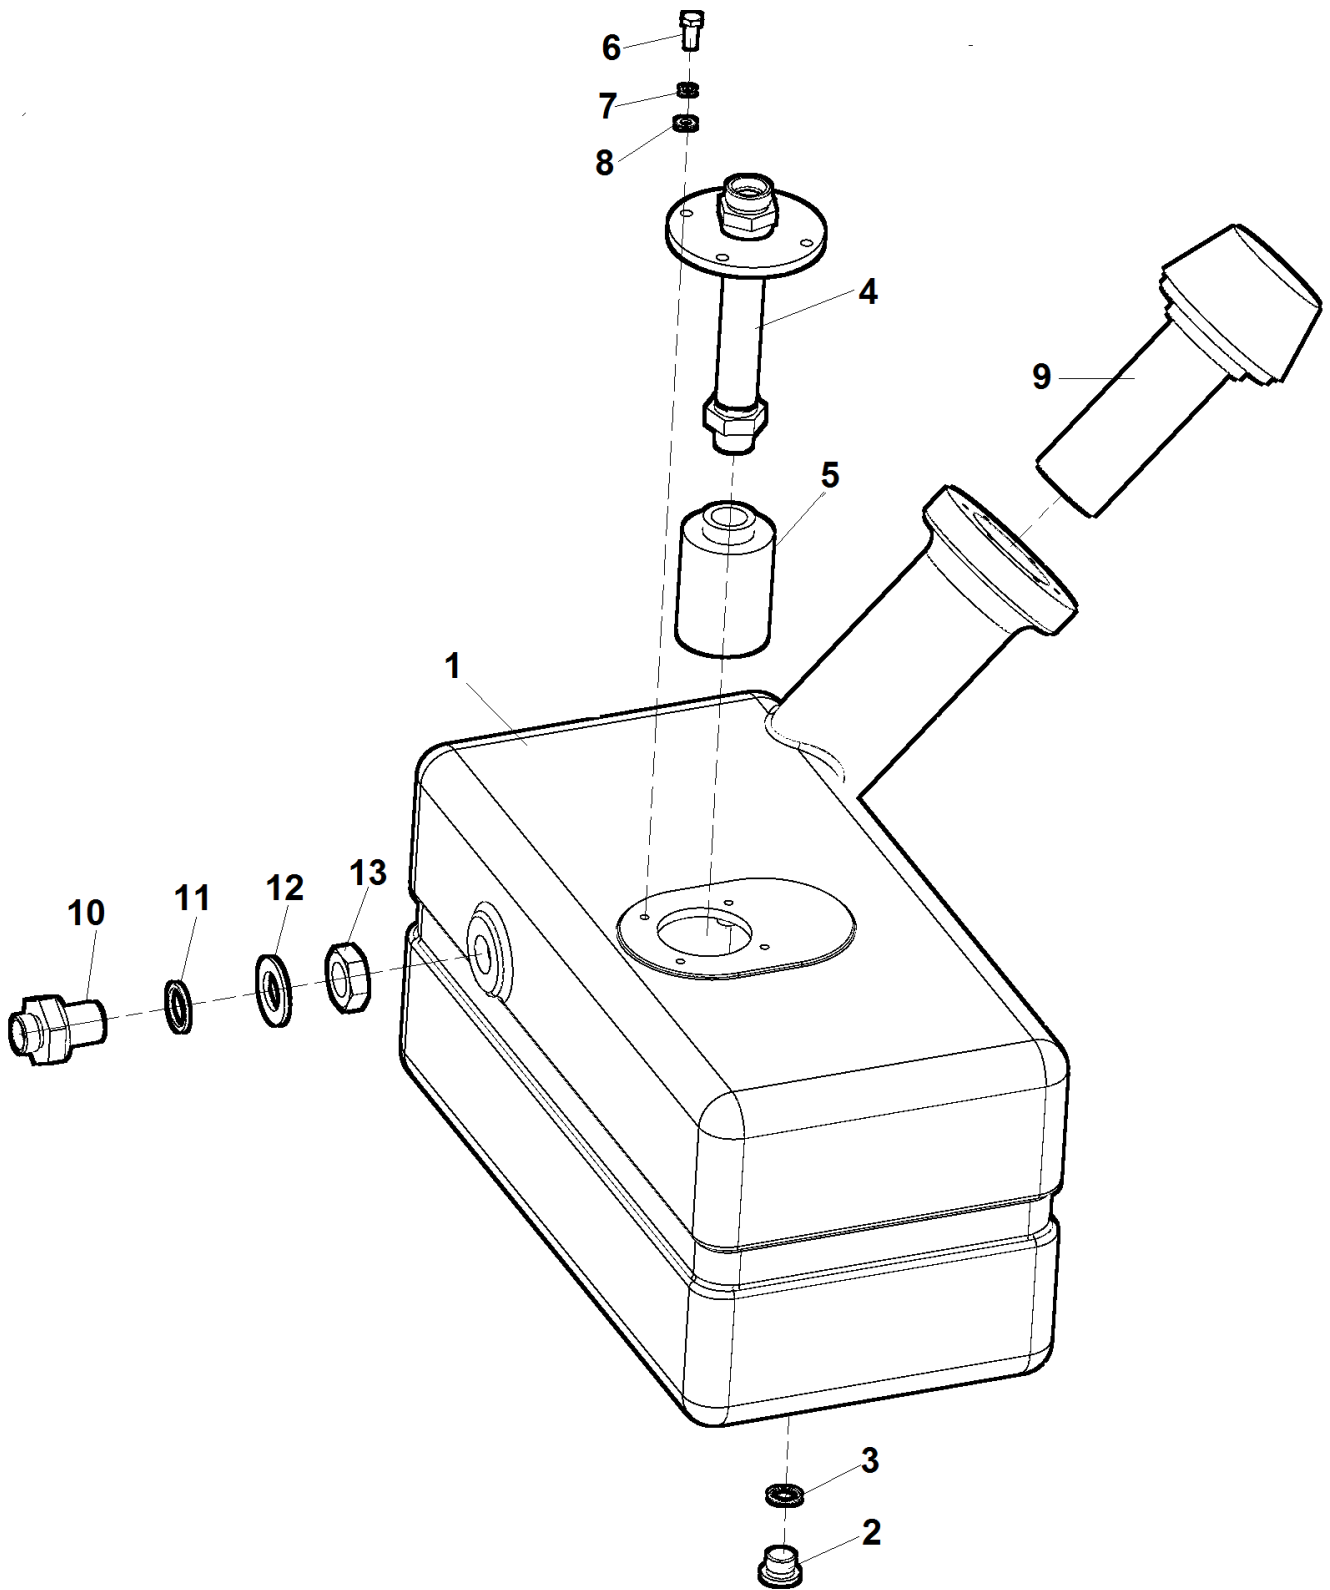

# LS 160DW Track

09/2017

9.1

9.1	Rám kapoty			 09/2017	
	1	Rahmen	Frame	4	LS 160 DWTrack
1	Spodní ochranný rám Rahmen	Frame	LC-10955	-	1
2	Zadní rám Rahmen	Frame	LC 10 965	-	1
3	Horní rám Rahmen	Frame	LC 10 970	-	1
4	Přední rám Rahmen	Frame	LC 10 980	-	1
5	Pant P Scharnier	Hinge	LC 10 995	-	1
6	Pant L Scharnier	Hinge	LC 10 996	-	1
7	Opěra pantu Stütze	Support	LC 10 993	-	2
8	Třecí kroužek Ring	Ring	LC 10 994	-	4
10	Upínací podložka Unterlage	Washer	LC 10 988	-	2
11	Upínací matice Mutter	Nut	LC 10 987	-	2
12	Šroub M8x40 Schraube	Screw	003 004	-	4
13	Podložka 8 Unterlage	Washer	000 786	-	4
14	Spojovací úhelník Winkel	Square	LC 10 989	-	6
16	Šroub M6x35 Schraube	Screw	001 039	-	20
17	Šroub M6x16 Schraube	Screw	000 863	-	4
18	Šroub M6x16 Schraube	Screw	000 706	-	4
19	Matice M6 Mutter	Nut	000 578	-	30
20	Podložka 6,4 Unterlage	Washer	000 036	-	42
21	Podložka 6,4x18x1,6 Unterlage	Washer	001 494	-	16
22	Plech rozvaděče Blatt	Sheet	LC 11 005	-	1
23	Šroub M6x45 Schraube	Screw	005 800	-	2
24	Šroub M8x25 Schraube	Screw	000 594	-	2
25	Matice M8 Mutter	Nut	000 027	-	4