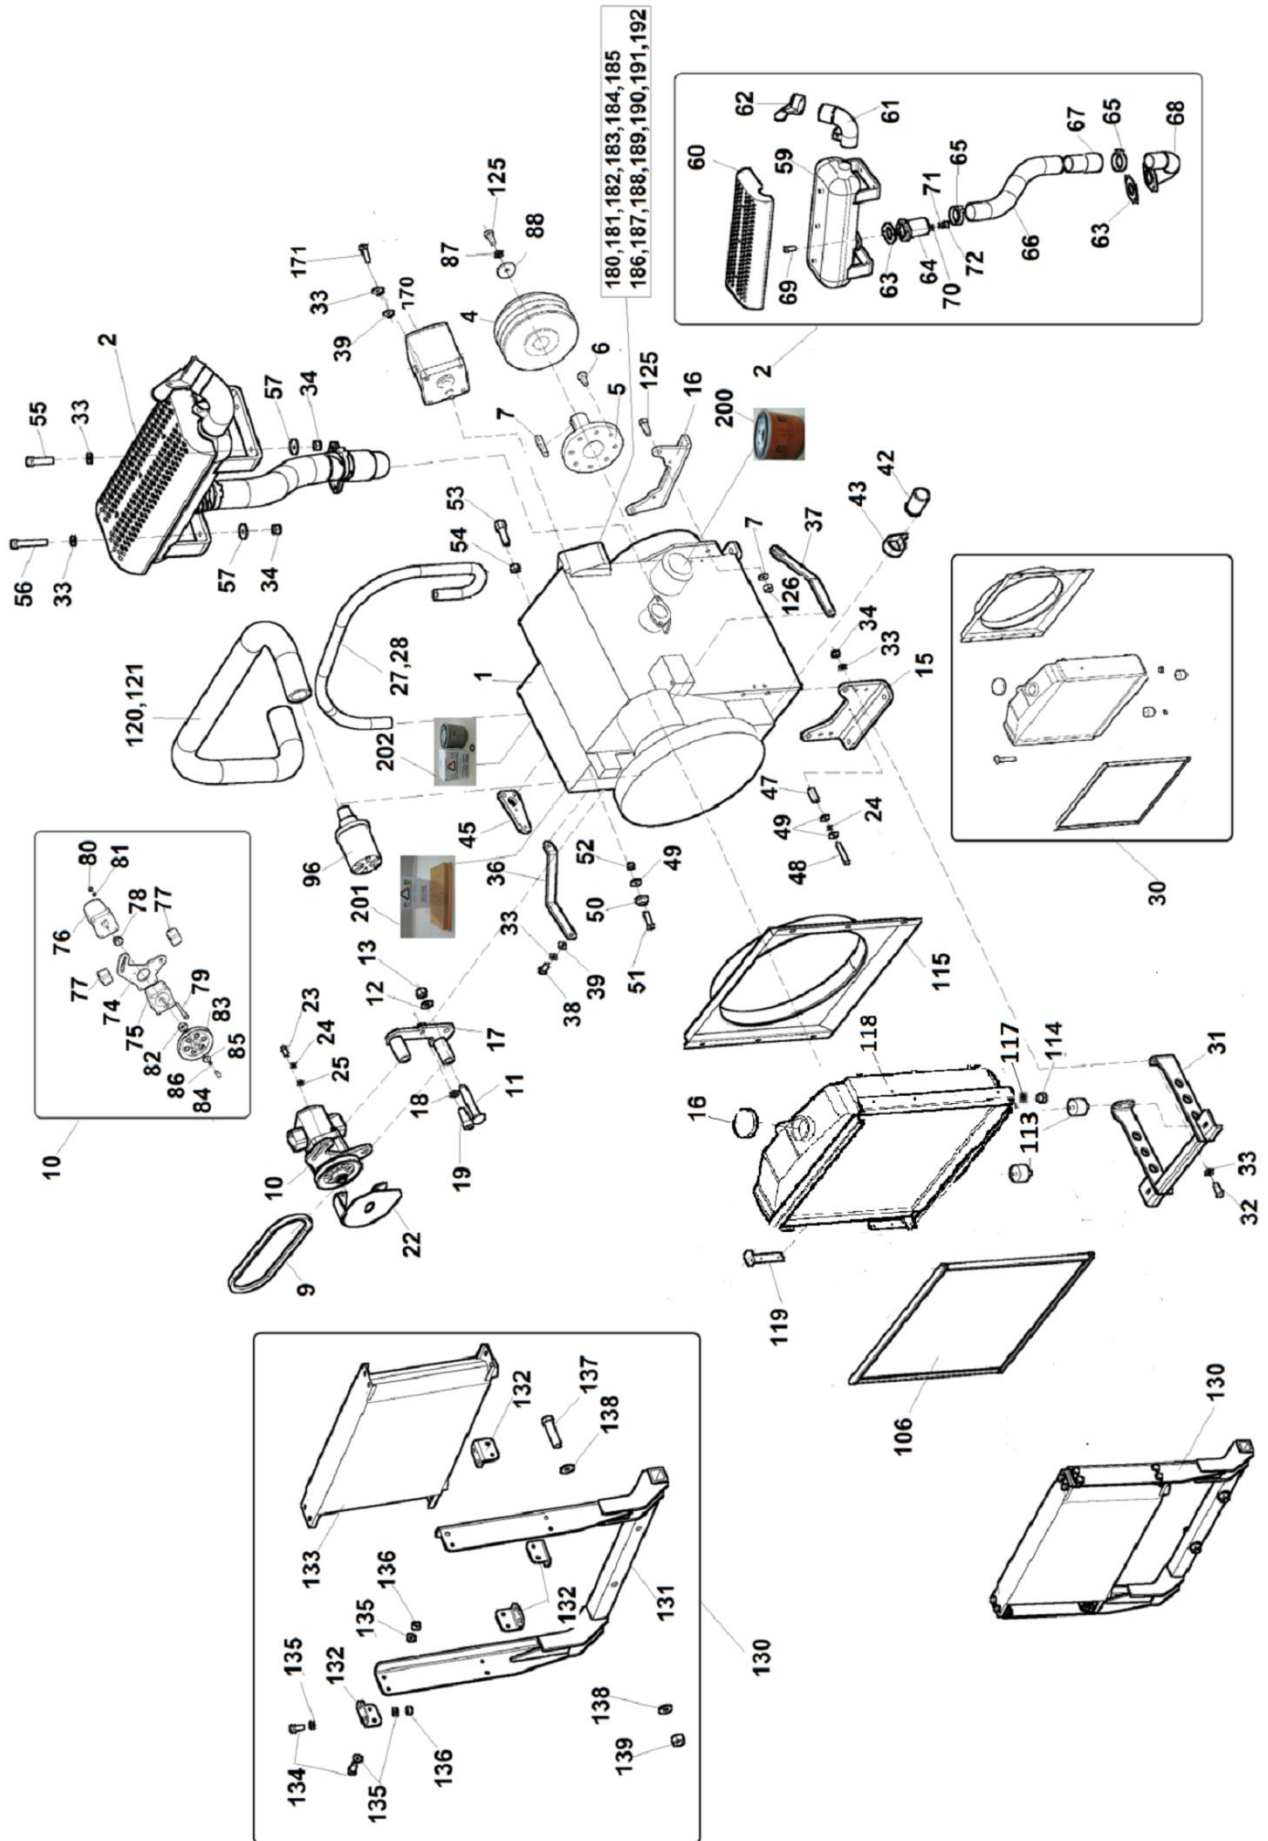

LS 160DW Track

09/2017

5

5	Motor DW				 09/2017
	Motor	Engine			
1	2	3	4	LS 160 DWTrack	
1	Motor LOMBARDINI LDW1404 Motor Engine	104 284	-	1	
2	Výfuk horní Auspuff Exhaust	LC 10 630	-	1	
4	Rozběhová spojka PAF306 M.G.P. Anlaufkupplung Starting clutch	006 680	-	1	
5	Hřídel rozběhové spojky Welle Shaft	006 681	-	1	
6	Šroub M10x30 Schraube Screw	005 041	-	8	
7	Pero 10x8x63 Feder Feather	006 749	-	1	
9	Řemen klínový AVX 10/700 La Riemen Belt	005 422	-	1	
10	Čerpadlo s přírubou Pumpe Pump	LC 10 640	-	1	
11	Šroub M12x90 Schraube Screw	005 421	-	2	
12	Podložka 13 Unterlage Washer	000 052	-	2	
13	Matice M12 Mutter Nut	000 576	-	2	
15	Patka motoru Motorpratze Footer	LC 10 620	-	1	
16	Patka motoru Motorpratze Footer	LC 10 625	-	1	
17	Držák čerpadla Halter Holder	LC 10 650	-	1	
18	Šroub M12x35 Schraube Screw	001 530	-	1	
19	Podložka 12 Unterlage Washer	000 833	-	1	
22	Kryt řemenice Deckel Cover	LC 10 645	-	1	
23	Šroub M6x16 Schraube Screw	000 706	-	2	
24	Podložka 6 Unterlage Washer	000 791	-	3	
25	Podložka 6,4 Unterlage Washer	000 036	-	2	
27	Hadice pro chladicí kapaliny 10/17mm Schlauch Hose	005 799	-	0,82m	
28	Spona hadicová 10-16mm Schlauchbinder Hose clip	001 675	-	2	
30	Chladič sestava Kühler Cooler	LC 10 660	-	1	
31	Držák chladiče Halter Holder	LC 10 612	-	1	
32	Šroub M8x25 Schraube Screw	000 594	-	6	
33	Podložka 8,4 Unterlage Washer	000 037	-	18	
34	Matice M8 Mutter Nut	000 499	-	10	
36	Držák chladiče L Halter Holder	LC 10 618	-	1	
37	Držák chladiče P Halter Holder	LC 10 619	-	1	
38	Šroub M8x20 Schraube Screw	000 449	-	2