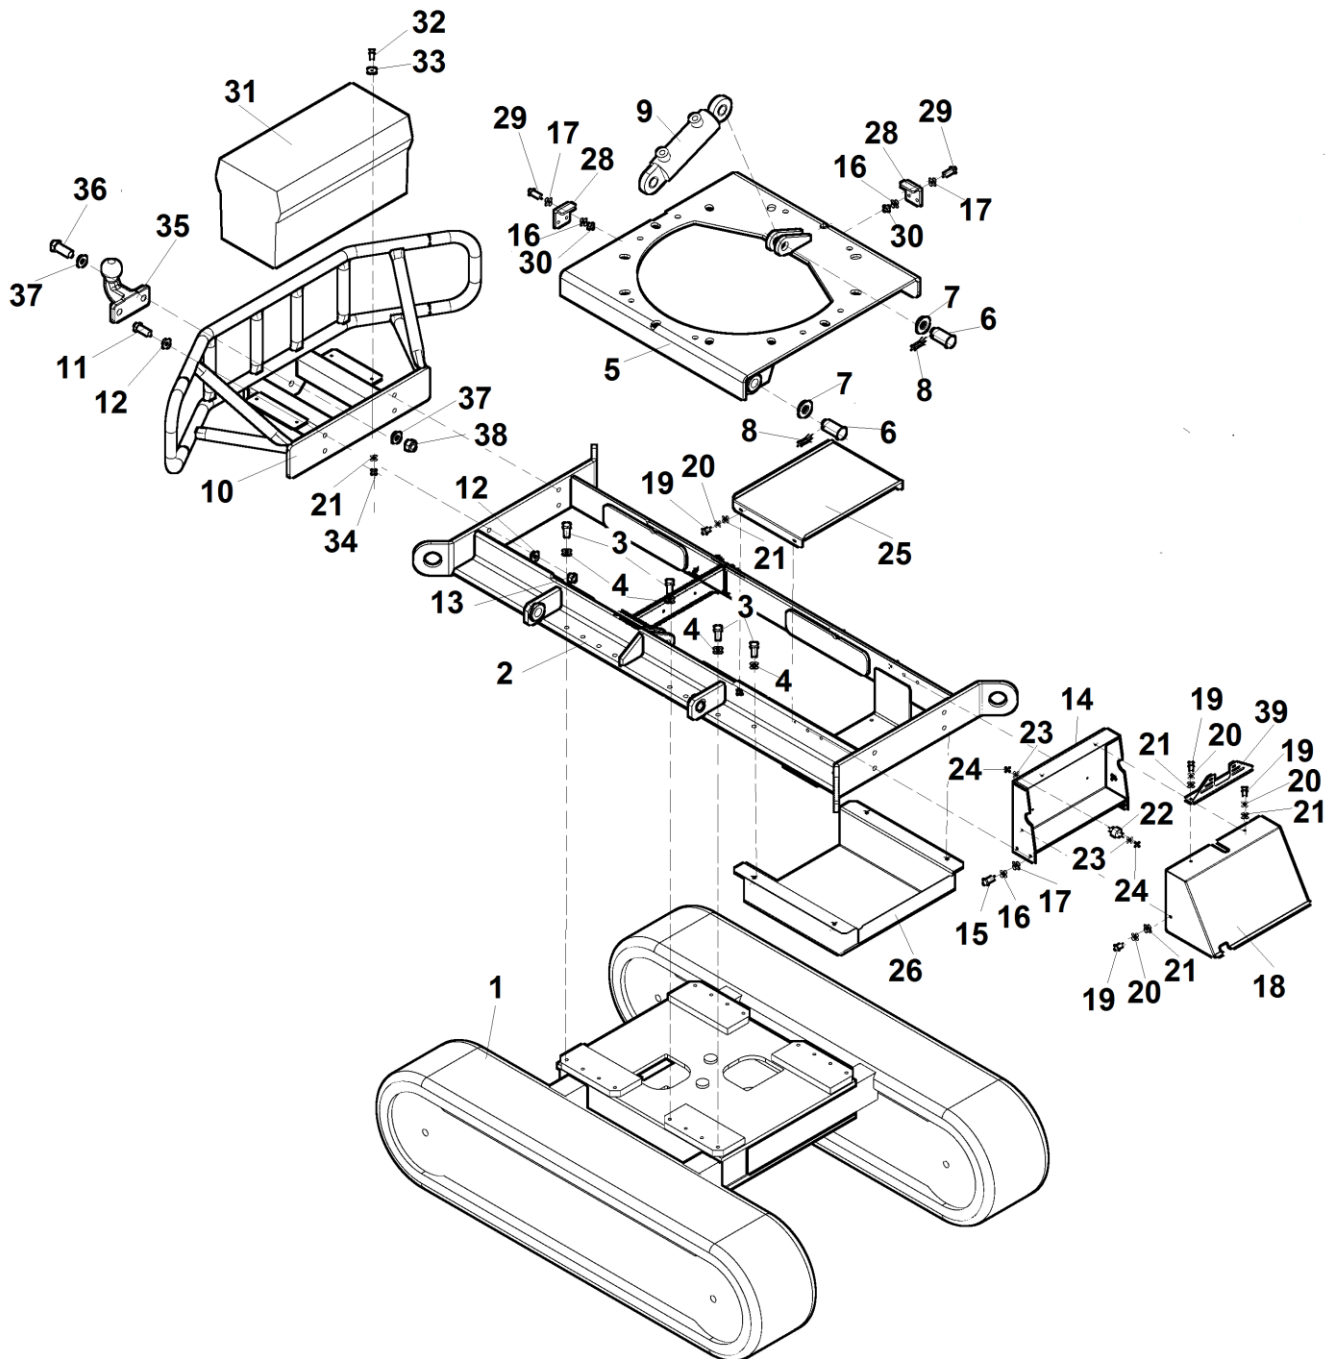

LS 160DW Track

09/2017

1C

1C	Podvozek LS160				 09/2017	
	Chassis		Chassis		LS 160	
1	2	3	4	DWTrack		
1	Podvozek pásový OTP 15AX Chassis	003 083	-	1		
2	Rám LS 160track Rahmen	LC 12 030	-	1		
3	Šroub M10x30 Schraube	000 680	-	20		
4	Podložka 10,5 Unterlage	000 045	-	20		
5	Deska Platte	LC 12050	-	1		
6	Čep Bolzen	F 300 021	-	4		
7	Podložka 26 Unterlage	001 352	-	4		
8	Závlačka 5x32 Splint	100 491	-	4		
9	Válec hydraulický HM1 63/32-50-277 RG 7438-19-001 Zylinder	006 098	-	1		
10	Rám ochranný Rahmen	LC 12 070	-	1		
11	Šroub M12x40 Schraube	001 518	-	4		
12	Podložka 13 Unterlage	000 052	-	8		
13	Matice M12 Mutter	000 576	-	4		
14	Držák RC Halter	LC 12 100	-	1		
15	Šroub M8x25 Schraube	000 594	-	4		
16	Podložka 8 Unterlage	000 786	-	4		
17	Podložka 8,4 Unterlage	000 037	-	12		
18	Kryt RC Deckel	LC 12 105	-	1		
19	Šroub M6x16 Schraube	000 706	-	8		
20	Podložka 6 Unterlage	000 791	-	8		
21	Podložka 6,4 Unterlage	000 036	-	12		
22	Silentblok D20-H15-M5/15 Gummipuffer	003 930	-	4		
23	Podložka 5,3 Unterlage	000 076	-	8		
24	Matice M5 Mutter	000 806	-	8		
25	Kryt horní Deckel	LC 12 106	-	1		
26	Kryt spodní Deckel	LC 12 107	-	1		
27	Podložka 10 Unterlage	000 820	-	4		
28	Doraz Stoppen	LC 12 058	-	2		
29	Šroub M8x30 Schraube	000 827	-	4		
30	Matice M8 Mutter	000 499	-	4