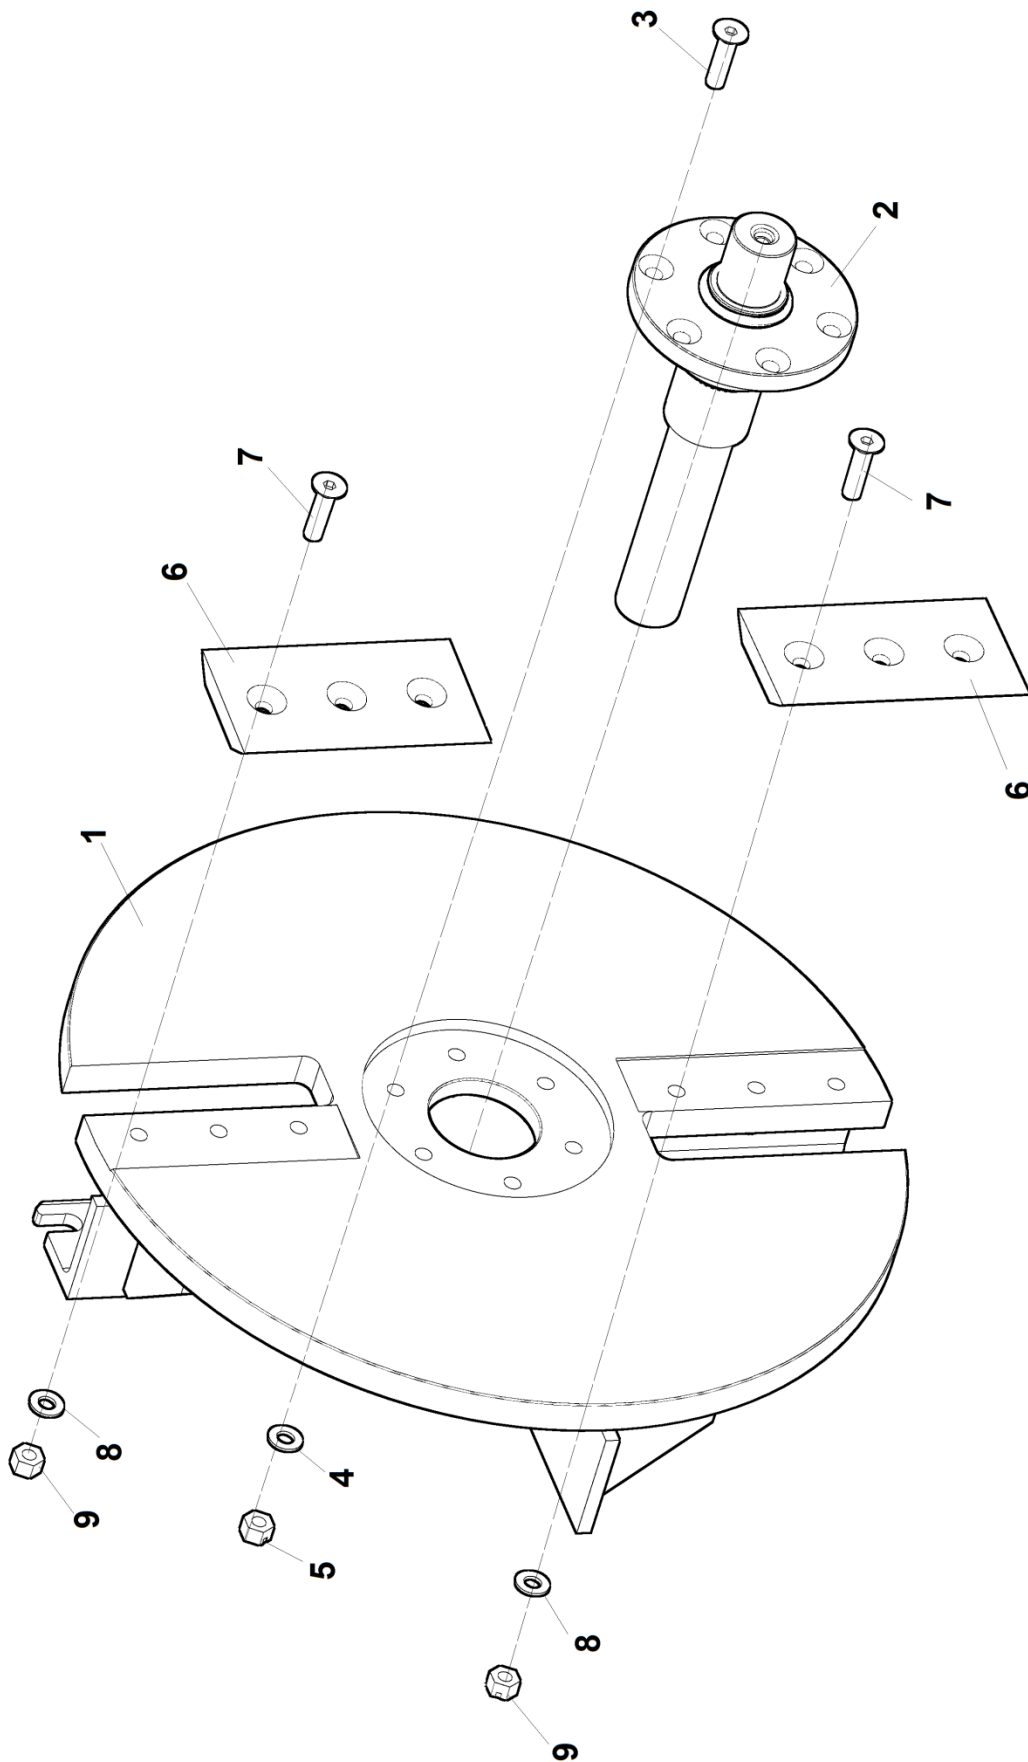

2	Řezací ústrojí			 09/2017		
	Schneidsystem		Cutting system			
1	2		3	4	LS 160 DWTrack	
43	Pružina TZ 6,3x56,7x300x33,5 Feder	Spring	004 131	-	1	
44	Napínák pružiny Tightener	Spanner	LS 0412	-	2	
45	Matice M10 Mutter	Nut	000 028	-	4	
46	Hydromotor MR250C Hydraulische	Hydraulic	LS 0665	-	2	
47	Šroub M12x35 Schraube	Screw	001 363	-	4	
48	Podložka 13 Unterlage	Washer	000 052	-	4	
50	Opěrka Stütze	Support	LC 10 262	-	2	
51	Šroub M5x25 Schraube	Screw	005 801	-	4	
52	Matice M5 Mutter	Nut	000 806	-	4	
53	Doraz Stoppen	Stop	LC 10 261	-	1	
55	Kryt boční Deckel	Cover	LC 10 260	-	1	
56	Šroub M10x25 Schraube	Screw	000 049	-	4	
60	Pero 14x9x60 Feder	Feather	002 061	-	1	
61	Vačka Nocken	Cam	LC 10 201	-	1	
62	Šroub M6x8 Schraube	Screw	005 288	-	2	
63	Pružina TZ 5x35x355x60 Feder	Spring	005 677	-	1	
64	Podložka opěrky Unterlage	Washer	LC 10 263	-	1	
72	Držák snímače Halter	Holder	LC 10 202	-	1	
73	Šroub M5x16 Schraube	Screw	000 485	-	2	
74	Podložka 5 Unterlage	Washer	000 736	-	2	
75	Podložka 5,3 Unterlage	Washer	000 076	-	2	
80	Těleso ložiska Lagergehäuse	bearing housing	LC 10 191	-	2	
81	Ložisko upínací UC209 Lager	Bearing	005 289	-	2	
82	Hlavice mazací KM8x1 Kopf	Head	000 841	-	2	
83	Krytka maznice Deckel	Cover	005 701	-	2