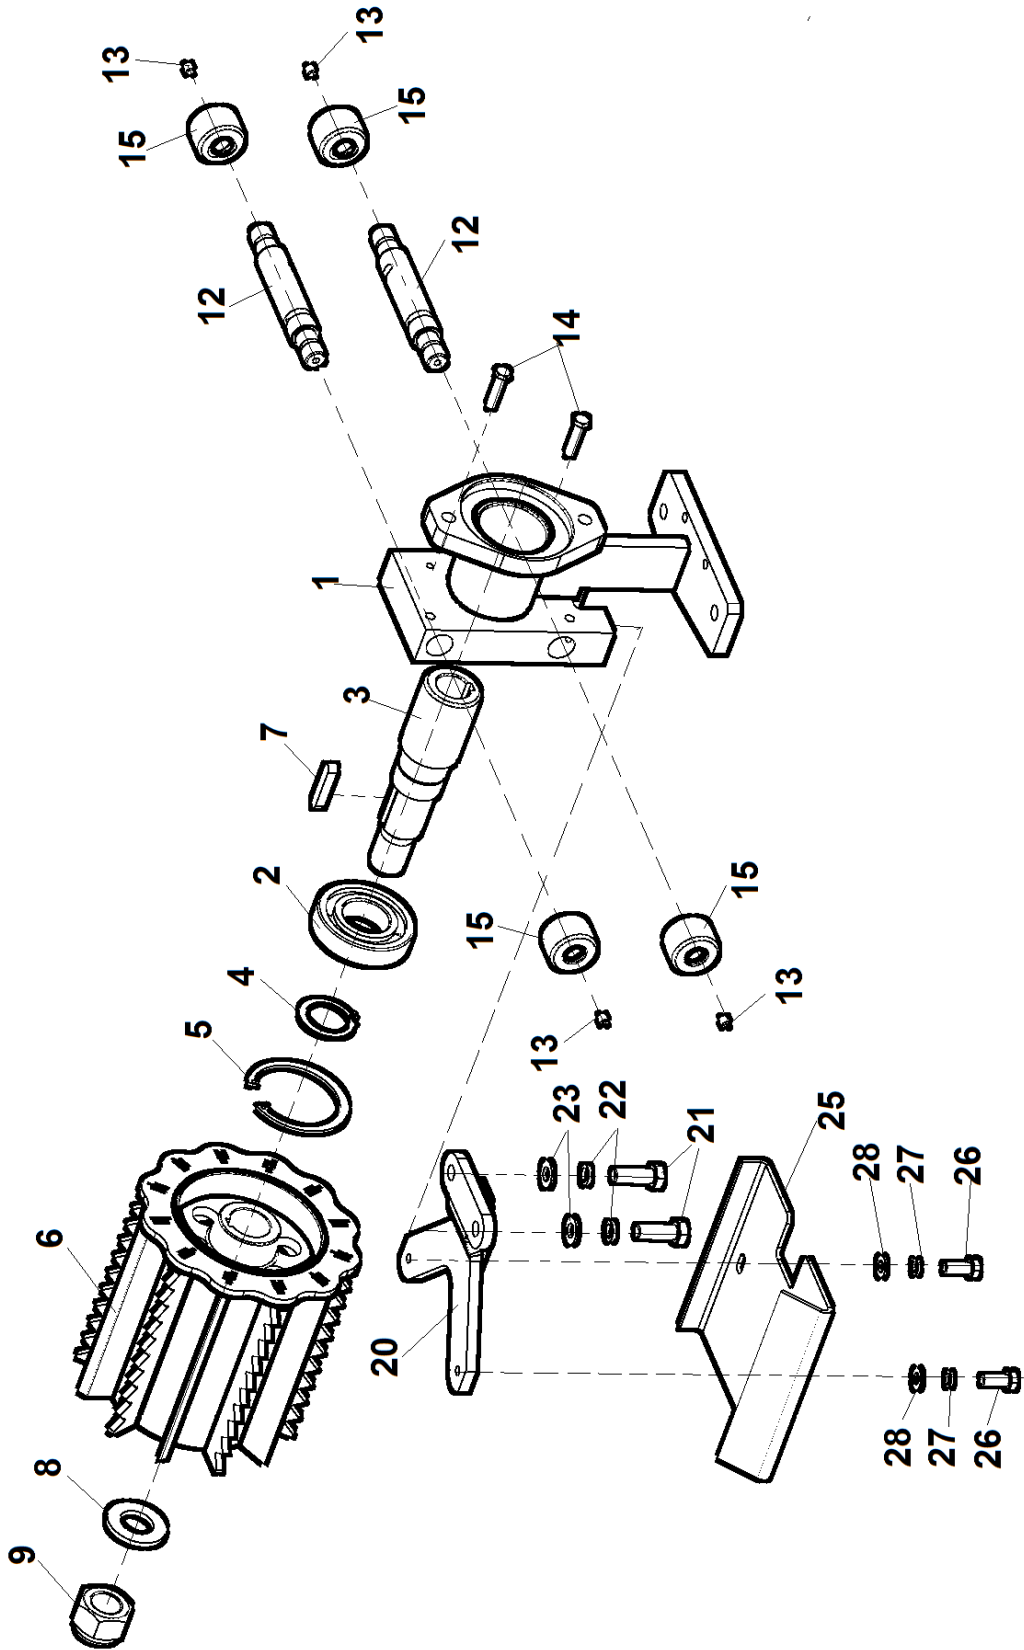

A	A				
	A	A	A	A	
1	2	3	4	LS 160 DWTrack	5

**A** - označení skupiny

**1** - číslo položky katalogu

**2** - název součásti, rozměr

**3** - objednací číslo

**4** - ČSN

**5** - počet kusů do sestavy

**V obrazové části katalogu znamená:**

# LS 160DW Track

09/2017

2

2	Řezací ústrojí			 09/2017		
	Schneidsystem		Cutting system			
1	2		3	4	LS 160 DWTrack	
43	Pružina TZ 6,3x56,7x300x33,5 Feder	Spring	004 131	-	1	
44	Napínák pružiny Tightener	Spanner	LS 0412	-	2	
45	Matice M10 Mutter	Nut	000 028	-	4	
46	Hydromotor MR250C Hydraulische	Hydraulic	LS 0665	-	2	
47	Šroub M12x35 Schraube	Screw	001 363	-	4	
48	Podložka 13 Unterlage	Washer	000 052	-	4	
50	Opěrka Stütze	Support	LC 10 262	-	2	
51	Šroub M5x25 Schraube	Screw	005 801	-	4	
52	Matice M5 Mutter	Nut	000 806	-	4	
53	Doraz Stoppen	Stop	LC 10 261	-	1	
55	Kryt boční Deckel	Cover	LC 10 260	-	1	
56	Šroub M10x25 Schraube	Screw	000 049	-	4	
60	Pero 14x9x60 Feder	Feather	002 061	-	1	
61	Vačka Nocken	Cam	LC 10 201	-	1	
62	Šroub M6x8 Schraube	Screw	005 288	-	2	
63	Pružina TZ 5x35x355x60 Feder	Spring	005 677	-	1	
64	Podložka opěrky Unterlage	Washer	LC 10 263	-	1	
72	Držák snímače Halter	Holder	LC 10 202	-	1	
73	Šroub M5x16 Schraube	Screw	000 485	-	2	
74	Podložka 5 Unterlage	Washer	000 736	-	2	
75	Podložka 5,3 Unterlage	Washer	000 076	-	2	
80	Těleso ložiska Lagergehäuse	bearing housing	LC 10 191	-	2	
81	Ložisko upínací UC209 Lager	Bearing	005 289	-	2	
82	Hlavice mazací KM8x1 Kopf	Head	000 841	-	2	
83	Krytka maznice Deckel	Cover	005 701	-	2	