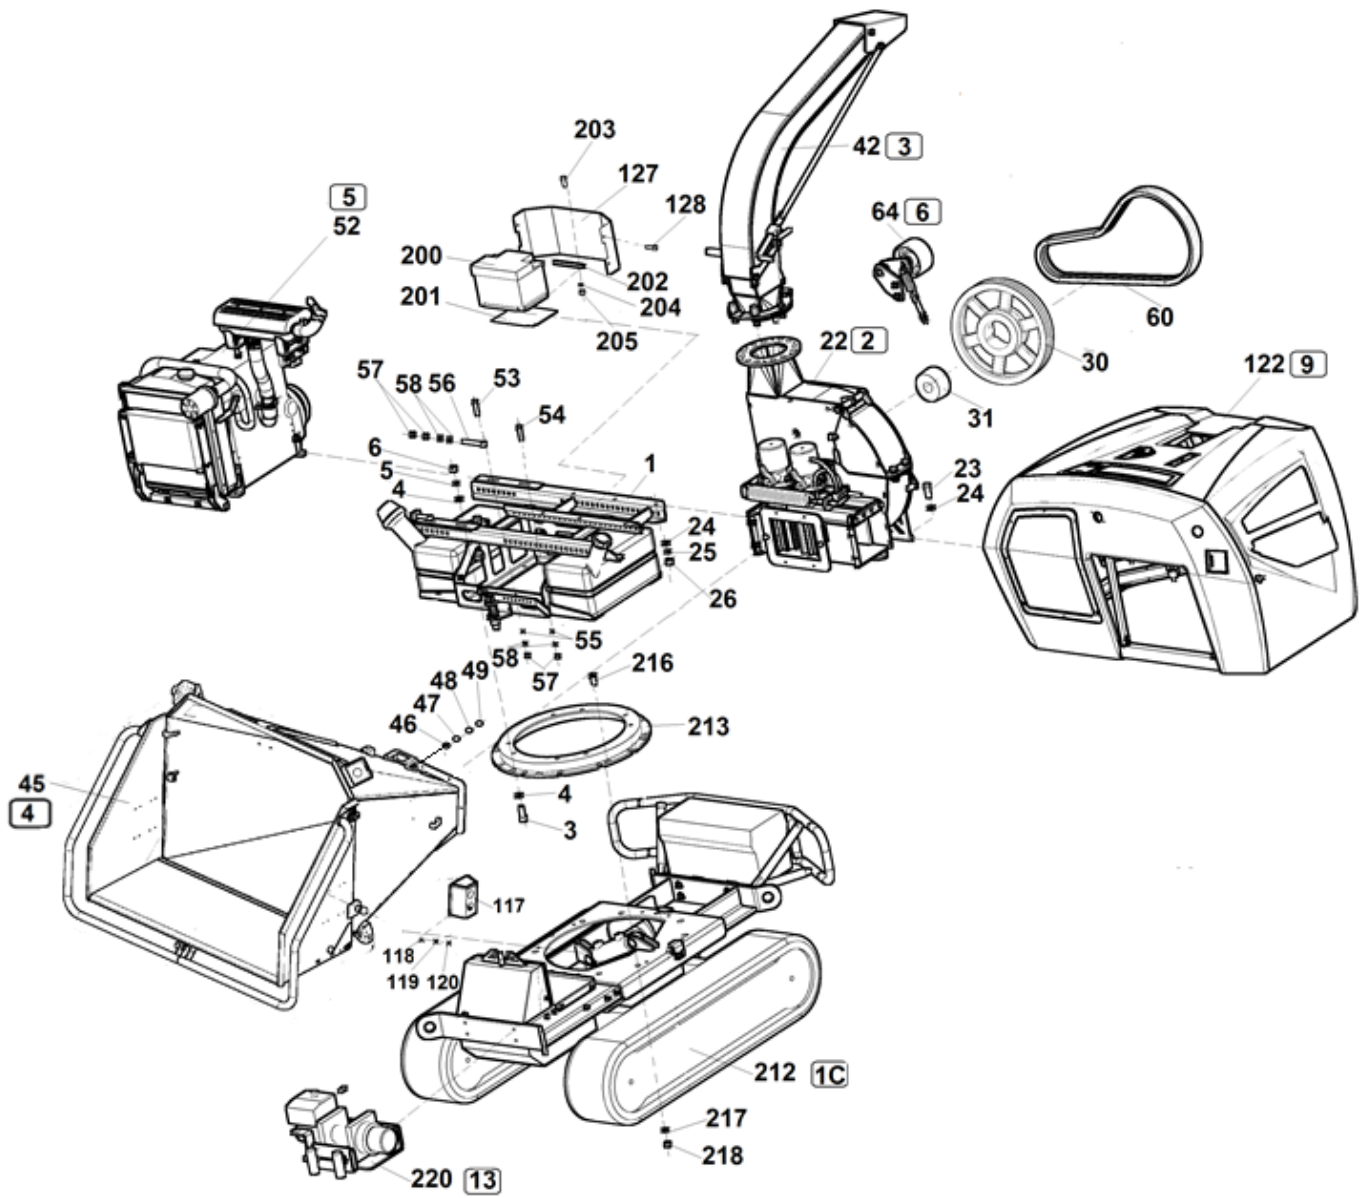

OBSAH					 09/2017	
INHALT		CONTENS				
1	2	3	4	LS 160 DWTrack		
1A	Štěpkovač LS s podvozkem Zerkleinerer Chipper	LC 12 000	-	1		
1B	Štěpkovač LS bez podvozku Zerkleinerer Chipper	LC 12 005	-	1		
1C	Podvozek LS160 track Chassis Chassis	LC 12 020	-	1		
2	Řezací ústrojí Schneideinrichtung Cutting device	LC 10 100	-	1		
2.1	Řezací kolo Schneidrad Cutting wheel	LC 10 170	-	1		
2.2	Příruba posuvná s válcem Schiebeflansch Sliding flange	LC 10 250	-	1		
2.3	Příruba s válcem Flansch Flange	LC 10 240	-	1		
3	Potrubí s koncovkou Rohrleitung mit Endstück Pipe with end piece	LC 10 301	-	1		
4	Násypka Trichterrutsche Feeding chute	LC 10 350	-	1		
5	Motor DW Motor Engine	LC 12 180	-	1		
6	Napínací kladka Spannrolle Tightening pulley	LC 12 210	-	1		
7	Hydraulický obvod Hydraulischer Kreis Hydraulic circuit	LC 12 160	-	1		
7.1	Hydraulický obvod - podvozek Hydraulischer Kreis Hydraulic circuit	LC 12 120	-	1		
7.2	Rozvaděč Verteiler Distributor	LC 12 125	-	1		
8	Elektrovýzbroj Elektroinstallation Electric installation	LC 12 240	-	1		
8.1	Elektrovýzbroj - podvozek Elektroinstallation Electric installation	LC 12 150	-	1		
9	Kapota Haube Cowl	LC 10 900	-	1		
9.1	Rám kapoty Rahmen Frame	LC 10 950	-	1		
10	Nádrž paliva Behälter Fuel tank	LC 10 088	-	1		
11	Nádrž hydrauliky Behälter der Hydraulik Tank of hydraulics	LC 10 089	-	1		
12	Sdružené mazání Assoziierte Schmierung Associated lubrication	LC 10 740	-	1		
13	Naviják 1,9t Haspel Winch	LC 12 230	-	1		

LS 160DW Track

09/2017

1A