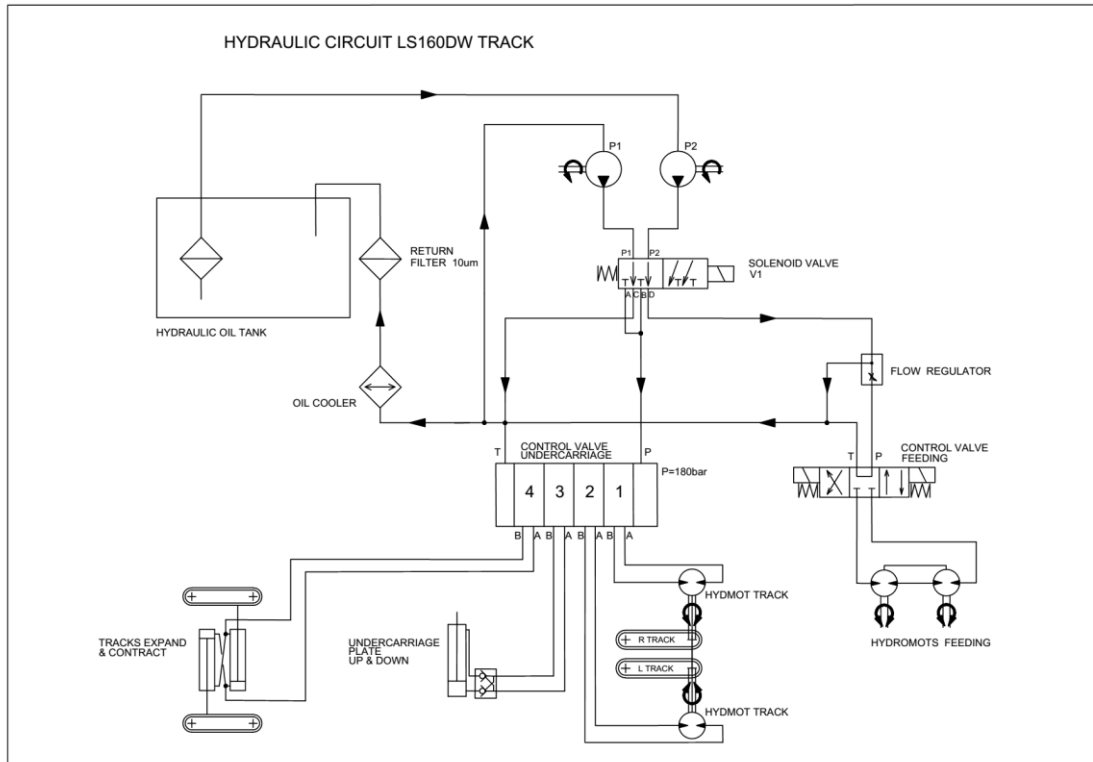

7	Hydraulický obvod				 09/2017	
	Hydraulischer Kreis		Hydraulic circuit		LS 160	DWTrack
1	2		3	4		
2	Ventil škrtící Drrosselventil	Throttle valve	LC 10 710	-	1	
3	Rozvaděč Verteiler	Distributor	LC 10 711	-	1	
4	Filtr odpadní Filter	Filter	LC 12 163	-	1	
5	Držák filtru Halter	Holder	LC 12 164	-	1	
10	Šroub M8x20 Schraube	Bolt	000 449	-	2	
11	Podložka 6 Unterlage	Washer	000 791	-	2	
12	Podložka 8,4 Unterlage	Washer	000 037	-	4	
13	Šroub M6x70 Schraube	Bolt	005 364	-	4	
14	Šroub M6x50 Schraube	Bolt	001 602	-	2	
15	Šroub M8x25 Schraube	Bolt	000 594	-	1	
16	Podložka 8 Unterlage	Washer	000 786	-	2	
17	Matice M8 Mutter	Nut	000 499	-	1	
20	Hrdlo přímé XA 18-RL1/2 Stutzen	Socket	002 031	-	1	
22	Hrdlo přímé XA 12-LR1/2 Stutzen	Socket	001 845	-	6	
23	Hrdlo přímé XA 22-LR3/4 Stutzen	Socket	002 549	-	1	
25	Spojka úhlová XVBDKO 18-L Kupplung	Coupling	002 033	-	1	
26	Spojka úhlová XVBDKO 12-L Kupplung	Coupling	001 849	-	7	
27	Spojka úhlová XVBDKO 22-L Kupplung	Coupling	002 956	-	1	
30	Hadice 2 SC DN 16/700 DKOL90°, DKOL M26x1,5 Schlauch	Hose	003 714	-	1	
32	Hadice 2 SC DN 10/1100 DKOL90°, DKOL M18x1,5 Schlauch	Hose	002 530	-	2	
33	Hadice 2 SC DN 10/600 DKOL90°, DKOL M18x1,5 Schlauch	Hose	004 021	-	6	
34	Hadice 2 SC DN 06/800 RGN1/4,RGN1/4 Schlauch	Hose	003 186	-	1	
35	Hadice 2 SC DN 10/800 DKOL90°, DKOL M18 Schlauch	Hose	002 177	-	2	
36	Spirála svazkovací SBX-15-E Bougierrohr	Plastic sleeve	001 409	-	11m	
37	Spirála svazkovací SBX-24-E Bougierrohr	Plastic sleeve	001 410	-	5,5m	
39	Šroub průtokový G1/4" Schraube	Bolt	001 329	-	2	
40	Kroužek těs. Cu 13x17x1,5 Ring	Ring	002 973	-	4	
50	Hrdlo přímé XA 15-ML18x1,5 Stutzen	Socket	004 803	-	2	
52	Hadice 2 SC DN 12/700 DKOL90°, DKOL M22x1,5 Schlauch	Hose	002 529	-	1	
53	Hadice 2 SC DN 12/1000 DKOL90°, DKOL M22x1,5 Schlauch	Hose	001 303	-	1