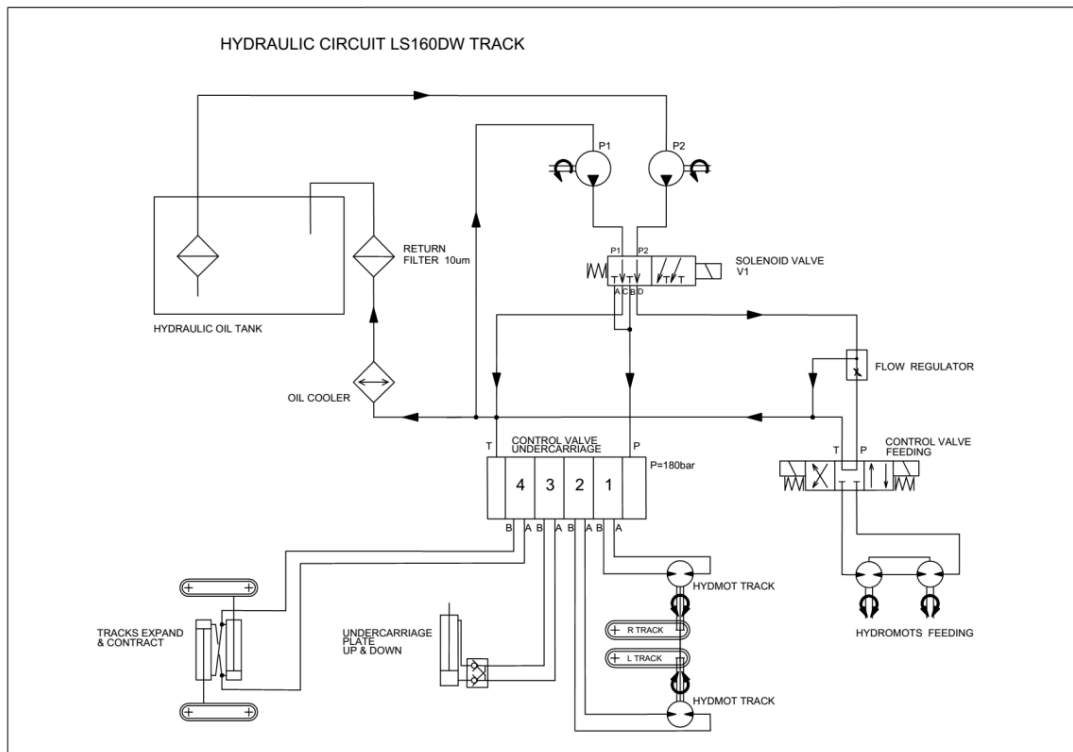

7	Hydraulický obvod				 09/2017	
	Hydraulischer Kreis		Hydraulic circuit		LS 160	DWTrack
1	2		3	4		
2	Ventil škrtící Drrosselventil	Throttle valve	LC 10 710	-	1	
3	Rozvaděč Verteiler	Distributor	LC 10 711	-	1	
4	Filtr odpadní Filter	Filter	LC 12 163	-	1	
5	Držák filtru Halter	Holder	LC 12 164	-	1	
10	Šroub M8x20 Schraube	Bolt	000 449	-	2	
11	Podložka 6 Unterlage	Washer	000 791	-	2	
12	Podložka 8,4 Unterlage	Washer	000 037	-	4	
13	Šroub M6x70 Schraube	Bolt	005 364	-	4	
14	Šroub M6x50 Schraube	Bolt	001 602	-	2	
15	Šroub M8x25 Schraube	Bolt	000 594	-	1	
16	Podložka 8 Unterlage	Washer	000 786	-	2	
17	Matice M8 Mutter	Nut	000 499	-	1	
20	Hrdlo přímé XA 18-RL1/2 Stutzen	Socket	002 031	-	1	
22	Hrdlo přímé XA 12-LR1/2 Stutzen	Socket	001 845	-	6	
23	Hrdlo přímé XA 22-LR3/4 Stutzen	Socket	002 549	-	1	
25	Spojka úhlová XVBDKO 18-L Kupplung	Coupling	002 033	-	1	
26	Spojka úhlová XVBDKO 12-L Kupplung	Coupling	001 849	-	7	
27	Spojka úhlová XVBDKO 22-L Kupplung	Coupling	002 956	-	1	
30	Hadice 2 SC DN 16/700 DKOL90°, DKOL M26x1,5 Schlauch	Hose	003 714	-	1	
32	Hadice 2 SC DN 10/1100 DKOL90°, DKOL M18x1,5 Schlauch	Hose	002 530	-	2	
33	Hadice 2 SC DN 10/600 DKOL90°, DKOL M18x1,5 Schlauch	Hose	004 021	-	6	
34	Hadice 2 SC DN 06/800 RGN1/4,RGN1/4 Schlauch	Hose	003 186	-	1	
35	Hadice 2 SC DN 10/800 DKOL90°, DKOL M18 Schlauch	Hose	002 177	-	2	
36	Spirála svazkovací SBX-15-E Bougierrohr	Plastic sleeve	001 409	-	11m	
37	Spirála svazkovací SBX-24-E Bougierrohr	Plastic sleeve	001 410	-	5,5m	
39	Šroub průtokový G1/4" Schraube	Bolt	001 329	-	2	
40	Kroužek těs. Cu 13x17x1,5 Ring	Ring	002 973	-	4	
50	Hrdlo přímé XA 15-ML18x1,5 Stutzen	Socket	004 803	-	2	
52	Hadice 2 SC DN 12/700 DKOL90°, DKOL M22x1,5 Schlauch	Hose	002 529	-	1	
53	Hadice 2 SC DN 12/1000 DKOL90°, DKOL M22x1,5 Schlauch	Hose	001 303	-	1	

LS 160DW Track

09/2017

7