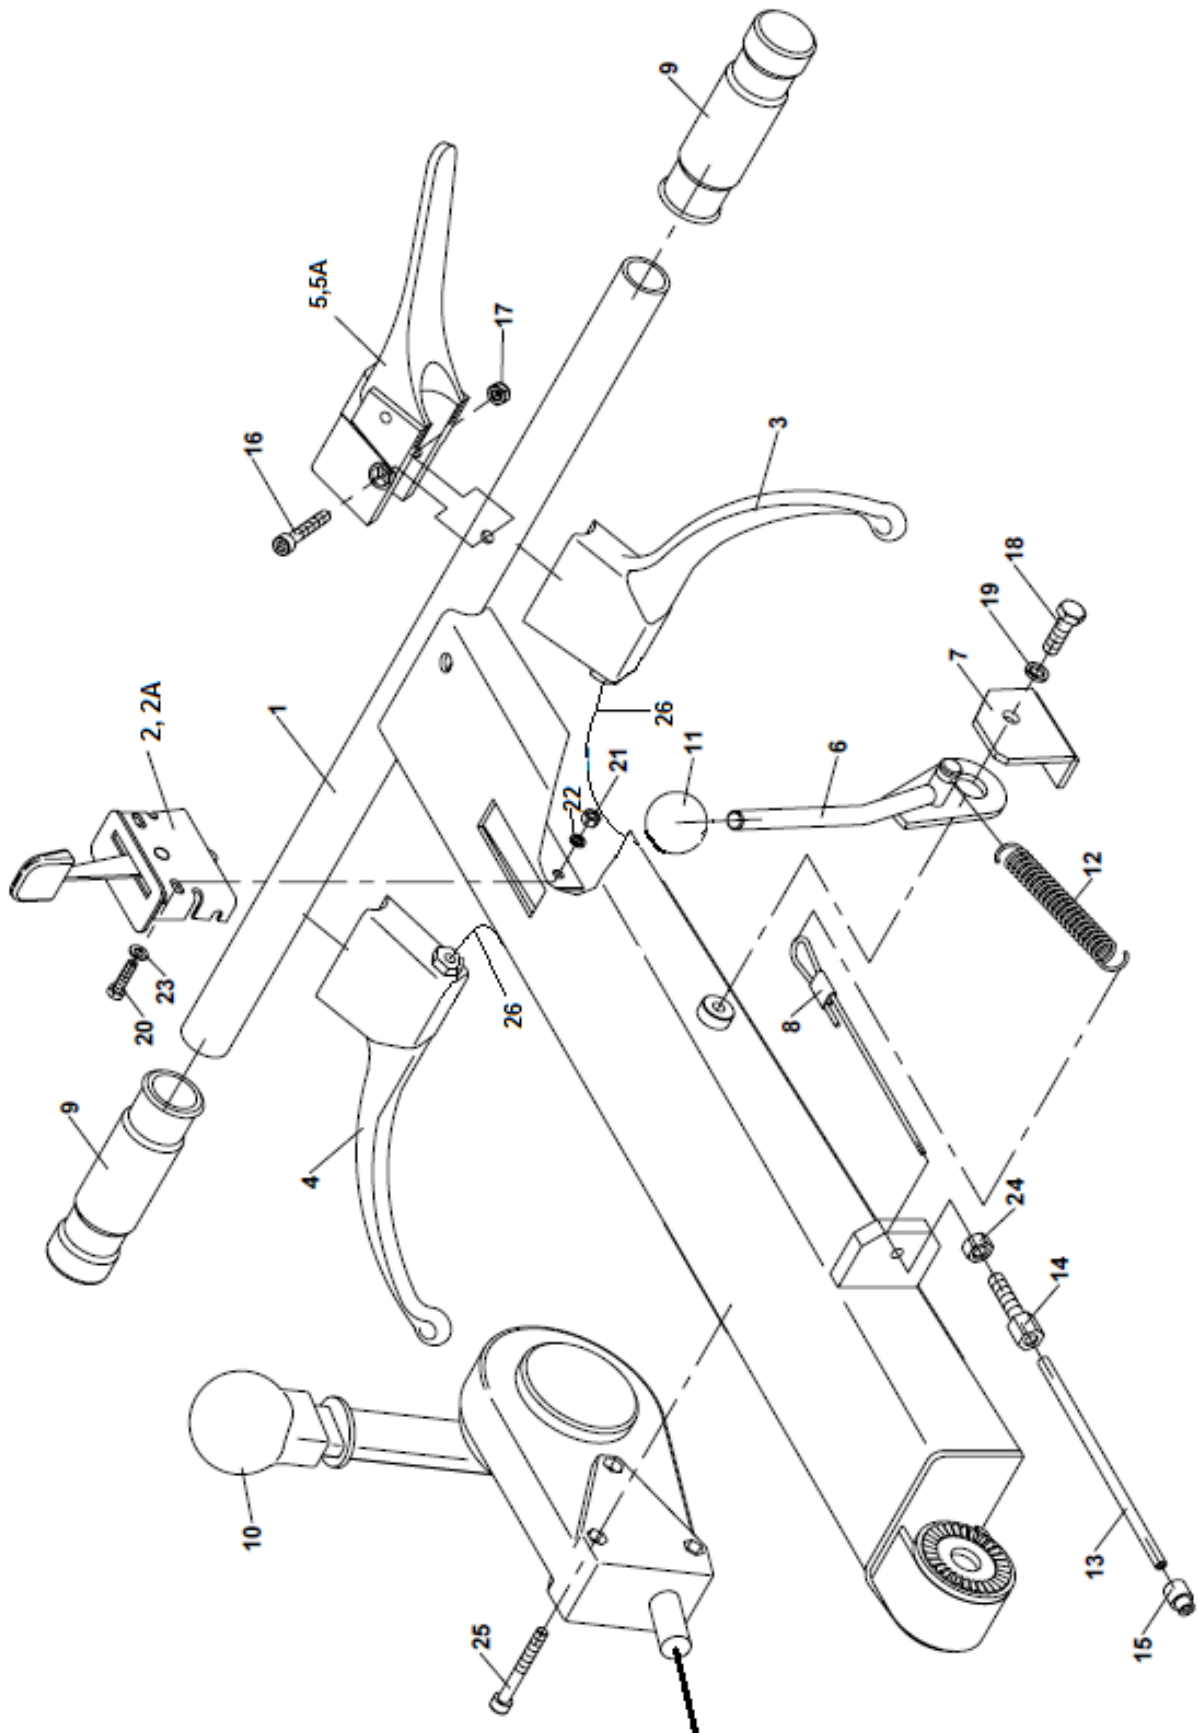

4	Madlo				 06/2014	
	1	2	3	4	TR60 HC	
1	Madlo Holm	Grip	DR 02530	-	1	
2	Páčka plyn (Kohler) Hebel	Lever	DR 02563	-	1	
2A	Páčka plyn (Honda) Hebel	Lever	DR 02562	-	1	
3	Páka levá Hebel links	Lever left	002 090	-	1	
4	Páka pravá Hebel rechts	Lever right	002 089	-	1	
5	Spínač bezpečnostní (Kohler) Schalter	Switch	001 388	-	1	
5A	Spínač bezpečnostní (Honda) Schalter	Switch	004 490	-	1	
6	Páka Hebel	Lever	F 160 002	-	1	
7	Příložka L Unterlegscheibe	Shim	DR 02565	-	1	
8	Lanko L=2050 Rope	Seil	DR 02561	-	1	
9	Rukojeť Griff	Handle	001 776	-	2	
10	Páka ovládací + lanko s bowdenem a vidlicí Betätigungshebel	Control lever	002 088	-	1	
11	Koule Kugel	Sphere	000 190	-	1	
12	Pružina Feder	Spring	000 188	-	1	
13	Bowden 3 L=1860 Bowden	Bowden	FCV 0031	-	1	
14	Napínák brzdy Spanner	Tightener	F 160 101	-	1	
15	Koncovka Endstück	Ending	F 160 102	-	1	
16	Šroub M6x40 Schraube	Bolt	002 047	-	1	
17	Matice M6 Mutter	Nut	000 578	-	1	
18	Šroub M8x25 Schraube	Bolt	000 594	-	1	
19	Podložka 8 Unterlage	Washer	000 786	-	1	
20	Šroub M5x20 Schraube	Bolt	000 402	-	2	
21	Matice M5 Mutter	Nut	000 075	-	2	
22	Podložka 5 Unterlage	Washer	000 736	-	2	
23	Podložka 5,3 Unterlage	Washer	000 076	-	2	
24	Matice M8 Mutter	Nut	000 027	-	1	
25	Šroub M6x50 Schraube	Bolt	000 894	-	3	
26	Lanko + bowden L=1600 Rope	Seil	002 152	-	2