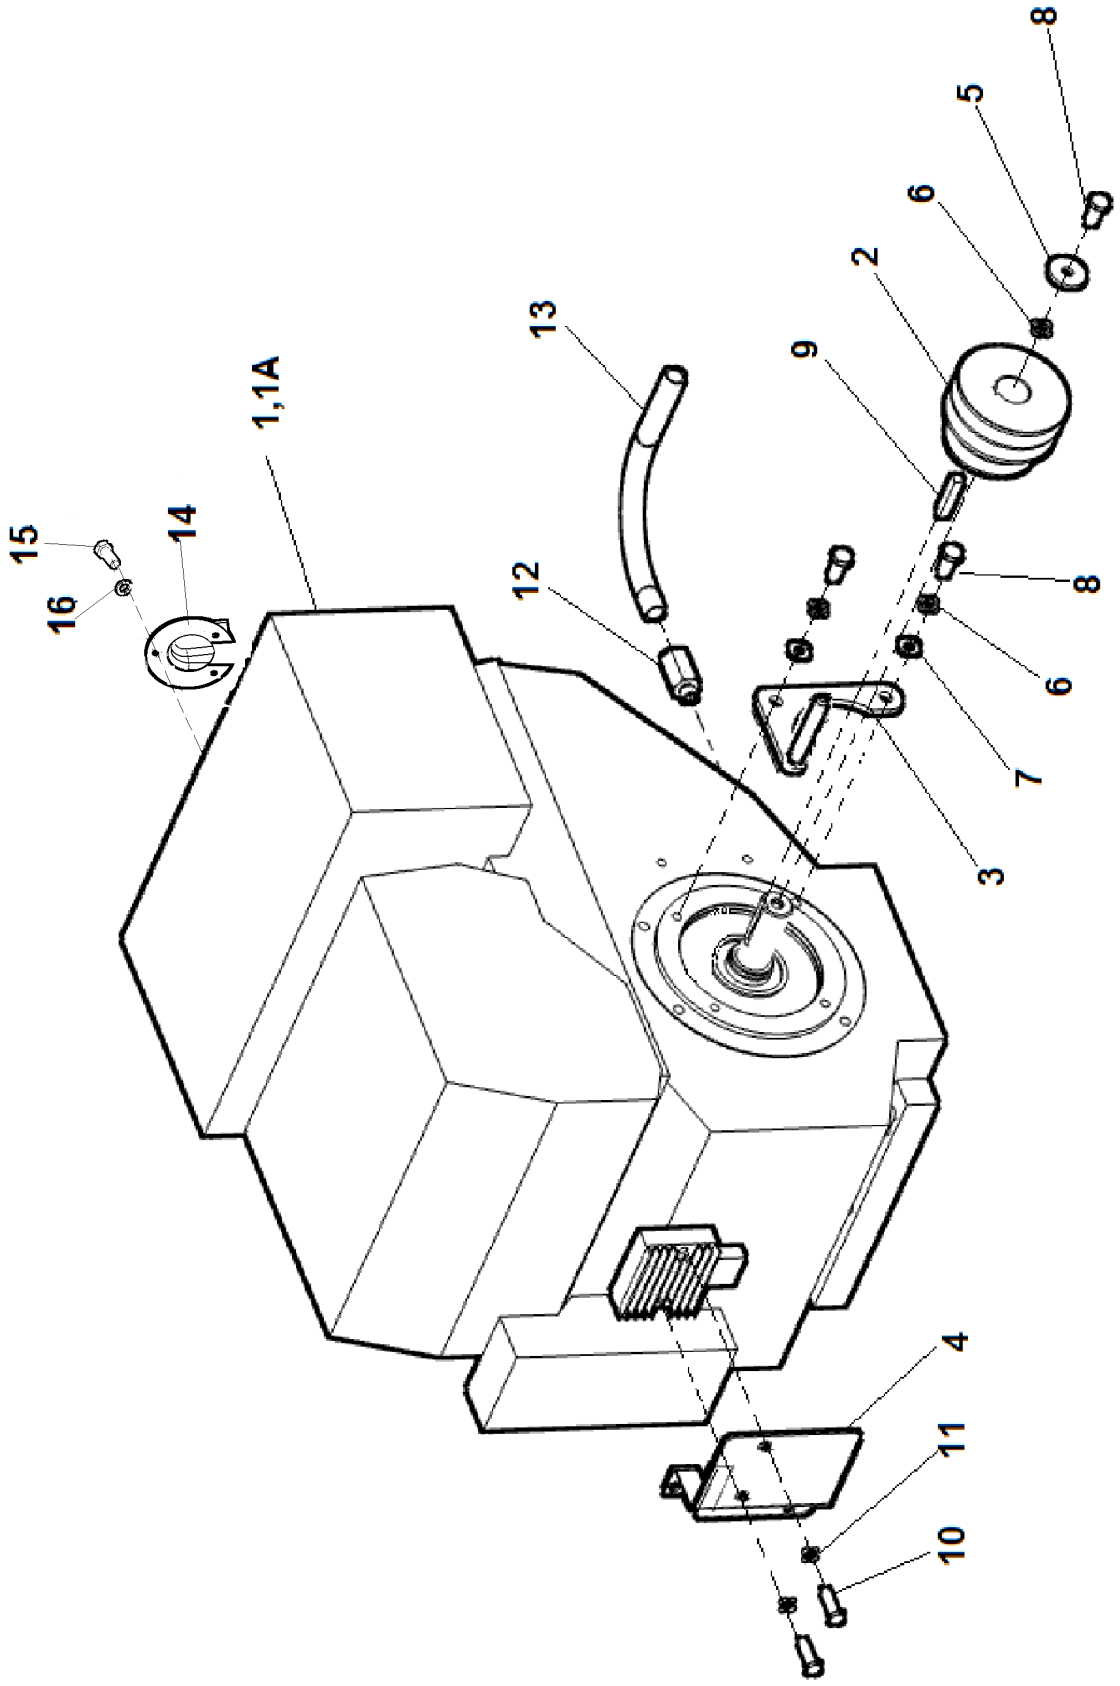

7	Motor Honda				 06/2014	
	1	Motor	Engine	3	4	TR60 HC
1	Motor Honda GX390S Motor	Engine	002 397	-	1	
1A	Motor Honda GX390T Motor	Engine	000 525	-	1	
2	Řemenice Remenscheibe	Pulley	DR 02332	-	1	
3	Držák řemenu Halter	Holder	DR 02720	-	1	
4	Držák chladiče Halter	Holder	KD 00895	-	1	
5	Podložka M8 9x28x3 Unterlage	Washer	001 053	-	1	
6	Podložka 8 Unterlage	Washer	000 786	-	3	
7	Podložka 8,4 Unterlage	Washer	000 037	-	2	
8	Šroub M8x20 Schraube	Bolt	000 449	-	3	
9	Pero Feder	Key	KD 00898	-	1	
10	Šroub M6x25 Schraube	Bolt	000 240	-	2	
11	Podložka 6 Unterlage	Washer	000 791	-	2	
12	Redukce motoru Reduktion	Reduction	F 220 037	-	1	
13	Hadice VT 10/300/M18/G3/8" Schlauch	Hose	001 718	-	1	
14	Deflektor Deflektor	Deflector	005 244	-	1	
15	Šroub M4x8 Schraube	Bolt	100 502	-	3	
16	Podložka M4 37480 Unterlage	Washer	001 625	-	3