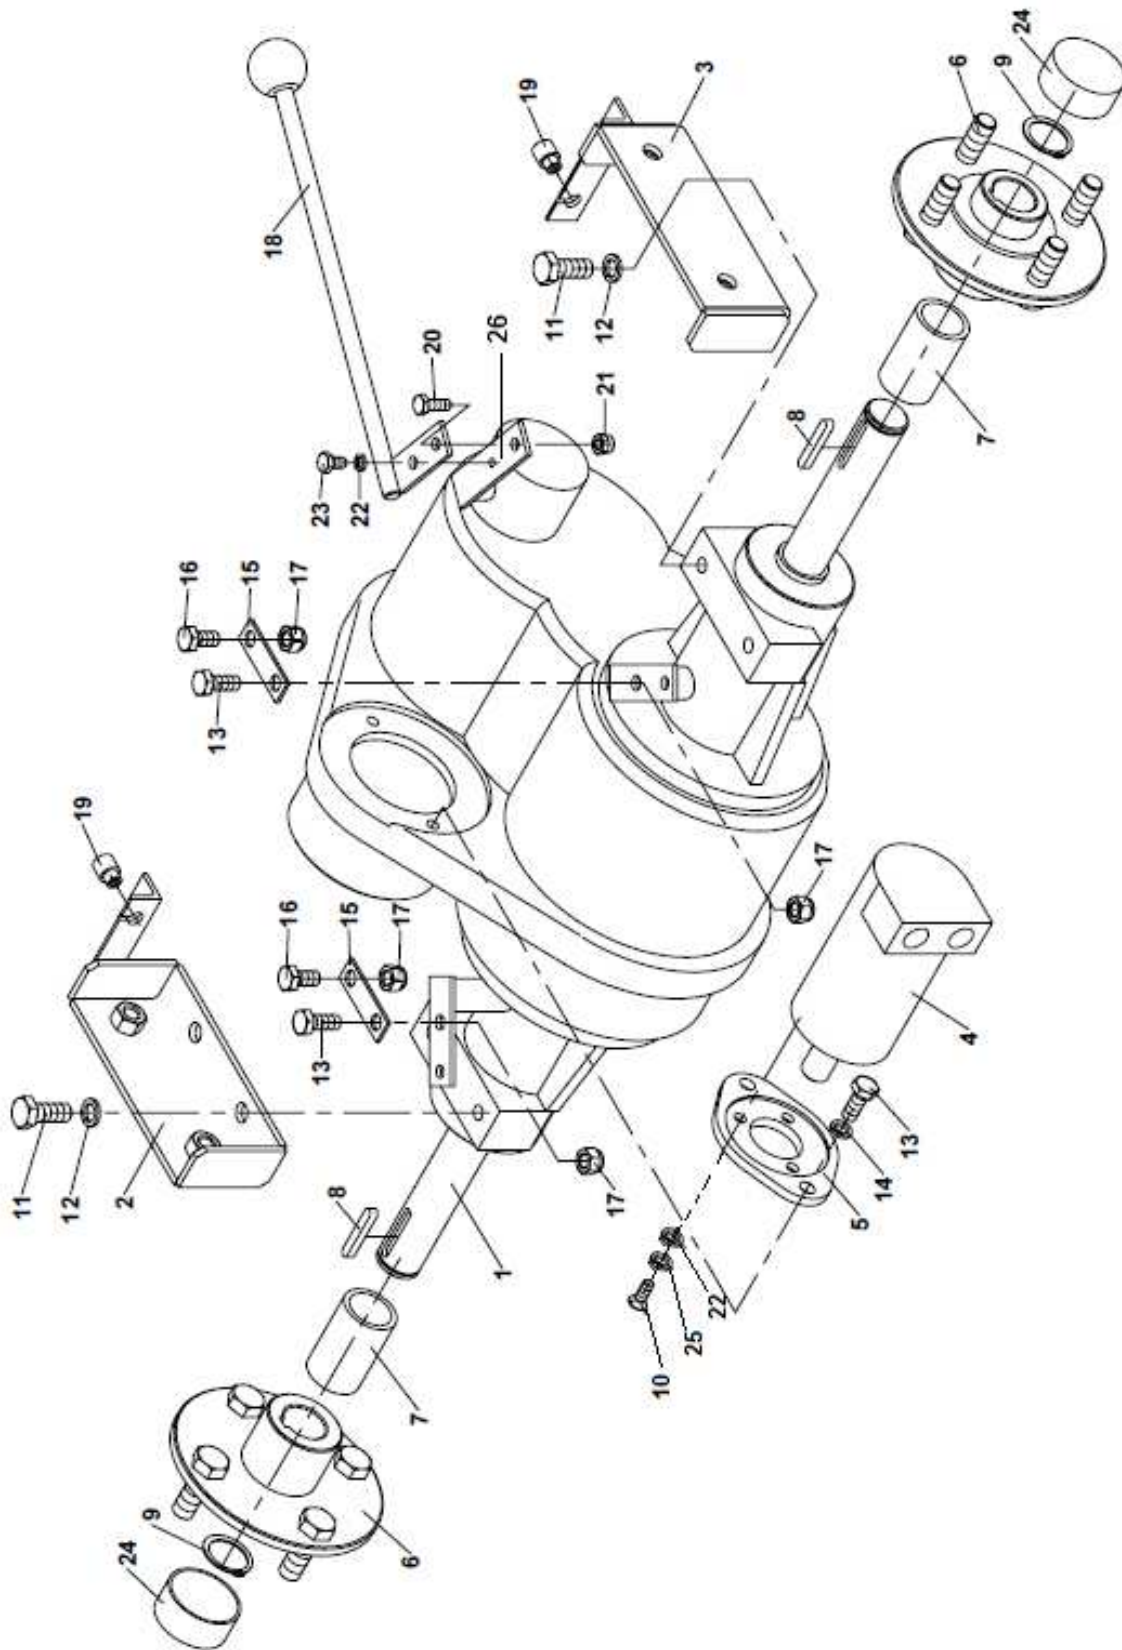

5	Náprava				 06/2014	
	1	Aschse	Axle	3	4	TR60 HC
1	Náprava NH 450 HST Aschse	Axle	DR 02290	-	1	
2	Patka L Lappen	Flange	DR 02310	-	1	
3	Patka P Lappen	Flange	DR 02315	-	1	
4	Hydromotor OMM 20 Hydromotor	Hydromotor	002 087	-	1	
5	Příruba Flansch	Flange	DR 02281	-	1	
6	Náboj kola Radnabe	Hub	DR 02300	-	2	
7	Rozpěrka Spreize	Spacer	DR 02303	-	2	
8	Pero 8x7x55 Feder	Key	001 558	-	2	
9	Kroužek pojistný 25H Sicherheitsring	Lock ring	000 905	-	2	
10	Šroub M6x16 Schraube	Bolt	000 706	-	3	
11	Šroub M10x25 Schraube	Bolt	000 049	-	4	
12	Podložka 10 Unterlage	Washer	000 820	-	4	
13	Šroub M8x20 Schraube	Bolt	000 449	-	4	
14	Podložka 8 Unterlage	Washer	000 786	-	2	
15	Táhlo Lenkstange	Pull	DR 02289	-	2	
16	Šroub lanka Schraube	Bolt	DR 02353	-	2	
17	Matice M8 Mutter	Nut	000 499	-	4	
18	Řadící páka Schalthebel	Gear lever	DR 02283	-	1	
19	Koncovka bowdenu Endstück	Ending	DR 02282	-	2	
20	Šroub M6x20 Schraube	Bolt	001 062	-	1	
21	Matice M6 Mutter	Nut	000 578	-	1	
22	Podložka 6 Unterlage	Washer	000 791	-	4	
23	Šroub M6x12 Schraube	Bolt	000 479	-	1	
24	Návlek kruhový 210b-034-40 černý Holm	Grip	002 166	-	2	
25	Podložka 6,4 Unterlage	Washer	000 036	-	3	
26	Jednotka řazení Gangschaltungseinheit	Gearing unit	002 835	-	1