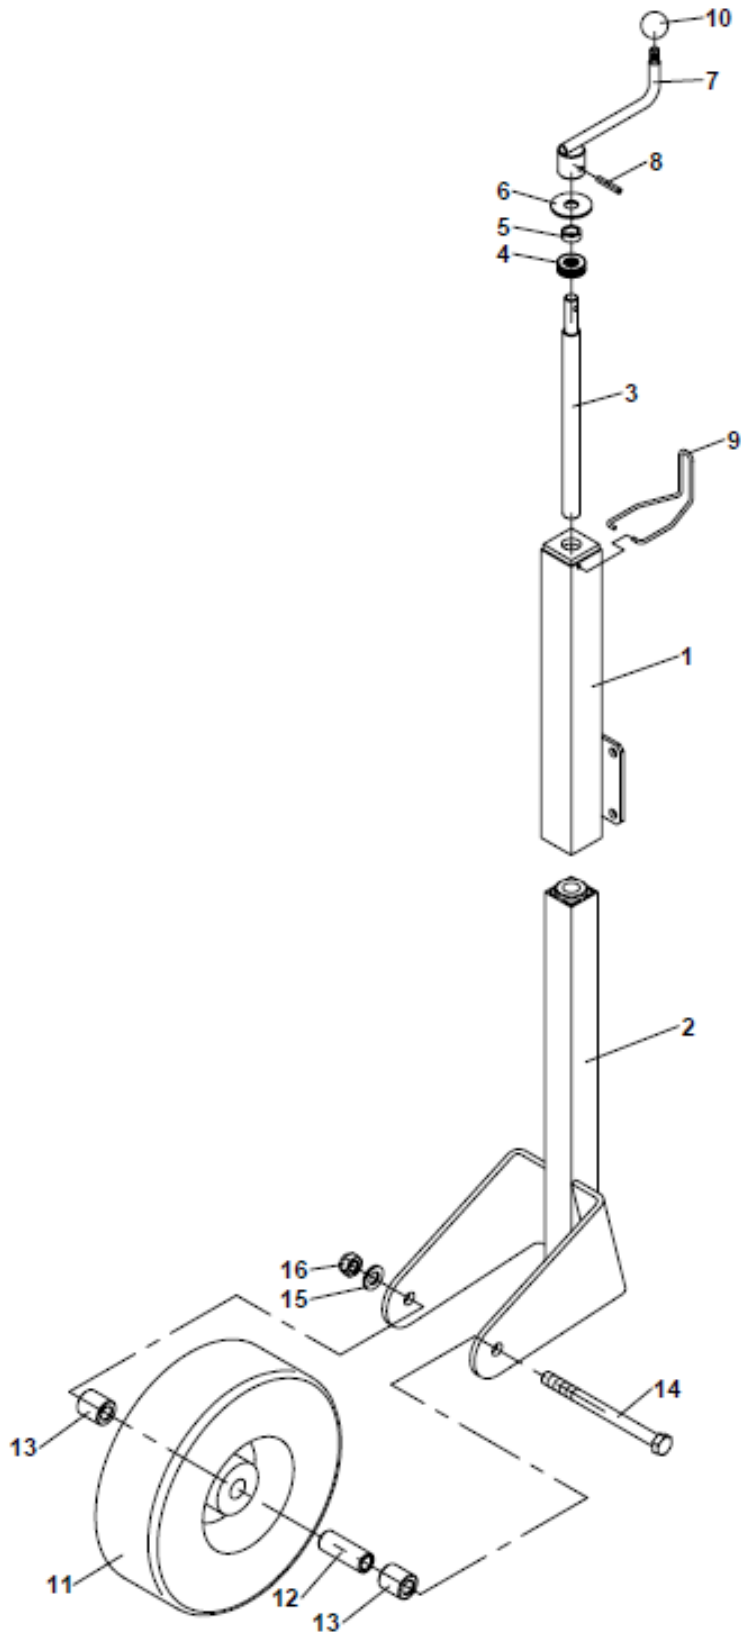

8	Napínací kladka			 06/2014	
		Spannrolle	Tightening pulley		
1	2	3	4	TR60 HC	
1	Držák kladky Rollenhalter	Roller holder	DR 02360	-	1
2	Rameno Arm	Arm	DR 02355	-	1
3	Táhlo Lenkstange	Pull	DR 02351	-	1
4	Čep Bolzen	Pin	DR 02352	-	1
5	Šroub lanka Schraube	Bolt	DR 02353	-	1
6	Kladka Rolle	Pulley	DR 02354	-	1
7	Čep kladky Rollenbolzen	Roller pin	DR 02359	-	1
8	Pouzdro Buchse	Bush	001 655	-	2
9	Matice M8 Mutter	Nut	000 499	-	3
10	Šroub M8x50 Schraube	Bolt	000 882	-	1
11	Podložka 8 Unterlage	Washer	000 786	-	1
12	Podložka 8,4x24x2 Unterlage	Washer	000 702	-	1
13	Ložisko 6204 2RS Lager	Bearing	001 134	-	1
14	Kroužek pojistný 47D Sicherheitsring	Lock ring	001 136	-	1
15	Šroub M8x20 Schraube	Bolt	000 449	-	1
16	Pružina TZ 2,5x17,5x77,5 Feder	Spring	002 146	-	1
17	Šroub M10x80 Schraube	Bolt	002 251	-	1
18	Podložka M10 Unterlage	Washer	000 964	-	1