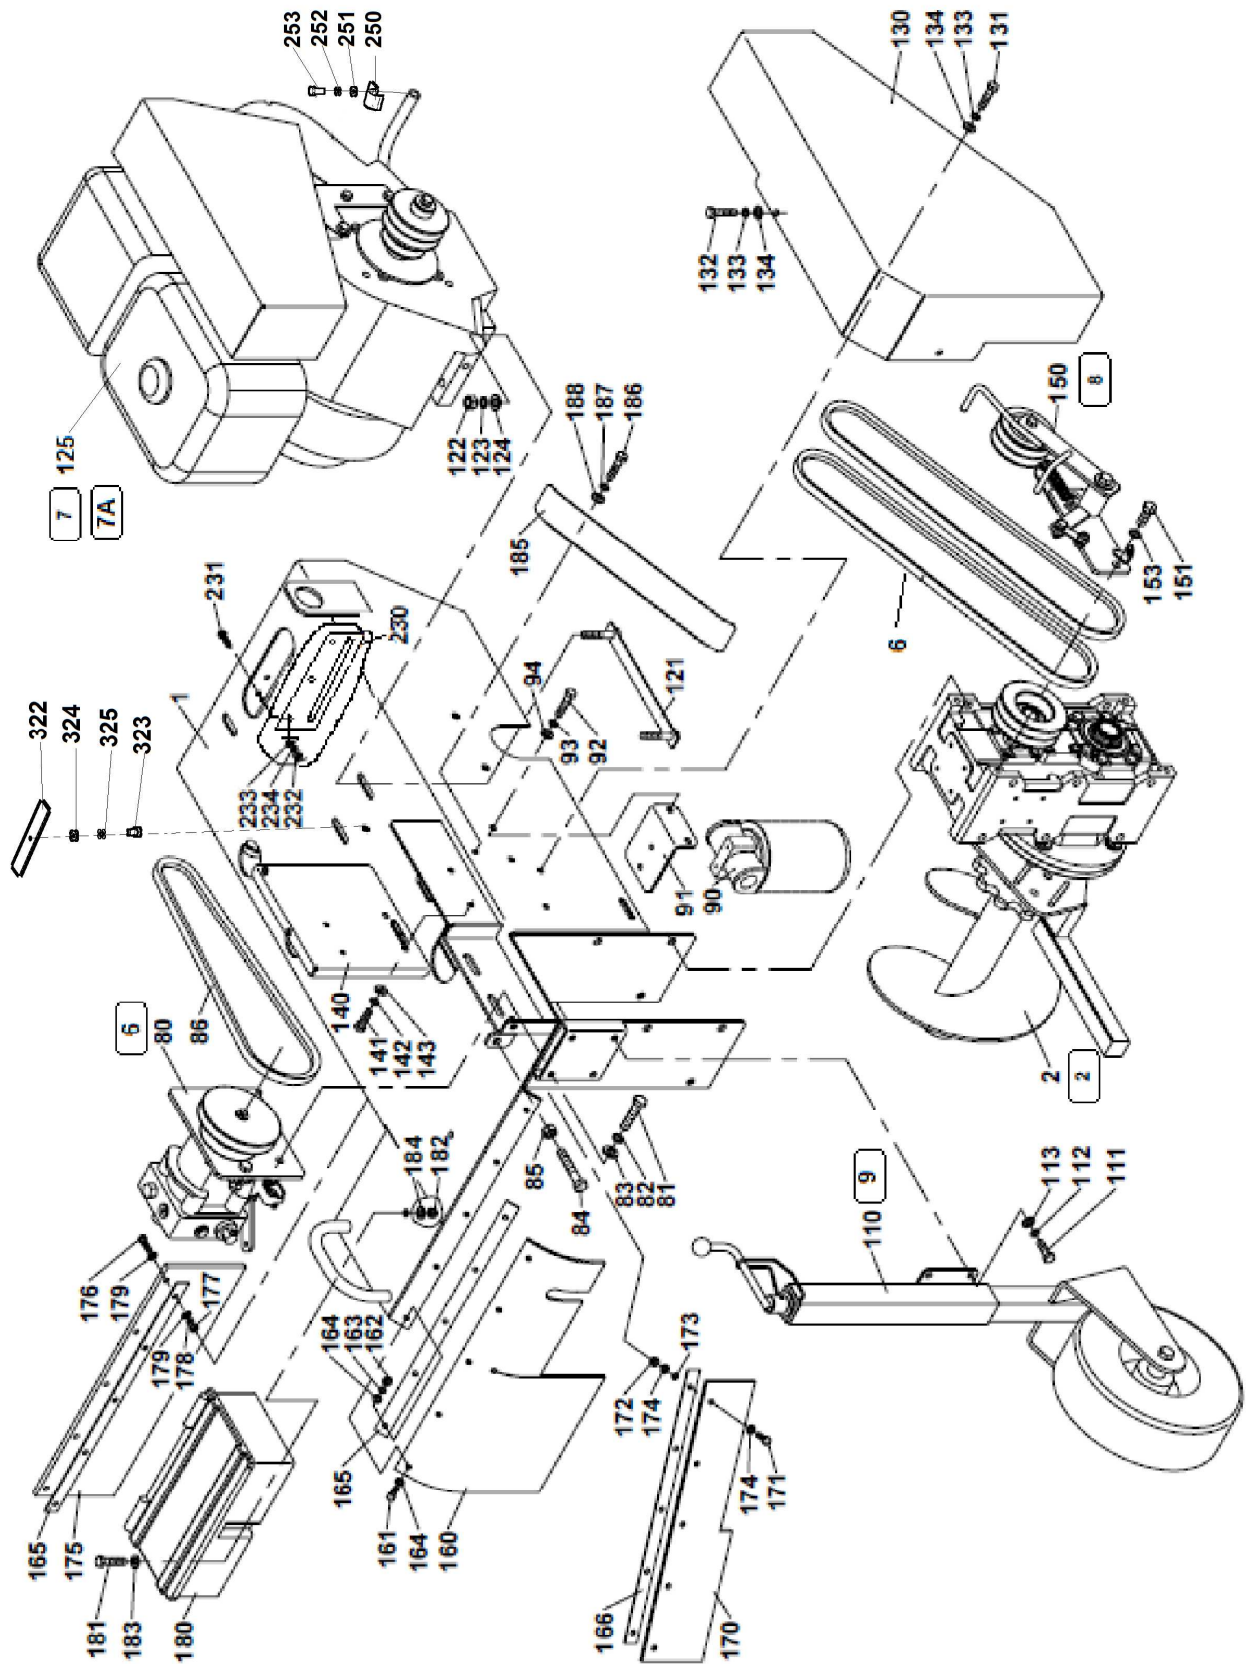

1B	Drážkovač				 06/2014	
	Rillmaschine		Trencher			
1	2	3	4	TR60 HC		
142	Podložka 8 Unterlage	Washer	000 786	-	2	
143	Podložka 8,4 Unterlage	Washer	000 037	-	2	
150	Napínací kladka Spannrolle	Tightening pulley	DR 02350	-	1	
151	Šroub M10x20 Schraube	Bolt	000 922	-	2	
153	Podložka 10 Unterlage	Washer	000 820	-	2	
160	Zástěra přední Vorderer Schutzschirm	Front safety screen	DR 02550	-	1	
161	Šroub M6x20 Schraube	Bolt	001 062	-	5	
162	Maticice M6 Mutter	Nut	000 026	-	5	
163	Podložka 6 Unterlage	Washer	000 791	-	5	
164	Podložka 6,4 Unterlage	Washer	000 036	-	10	
165	Pásek Gurt	Flat strip	DR 02552	-	3	
166	Pásek vnitřní Innerer Gurt	Inside belt	DR 02554	-	1	
170	Zástěra vnitřní Innerer Schutzschirm	Inside safety screen	DR 02553	-	1	
171	Šroub M6x20 Schraube	Bolt	001 062	-	5	
172	Maticice M6 Mutter	Nut	000 026	-	5	
173	Podložka 6 Unterlage	Washer	000 791	-	5	
174	Podložka 6,4 Unterlage	Washer	000 036	-	10	
175	Zástěra zadní Hinterer Schutzschirm	Rear safety screen	DR 02551	-	1	
176	Šroub M6x25 Schraube	Bolt	000 240	-	5	
177	Maticice M6 Mutter	Nut	000 026	-	5	
178	Podložka 6 Unterlage	Washer	000 791	-	5	
179	Podložka 6,4 Unterlage	Washer	000 036	-	10	
180	Schránka plastová Plastkasten	Plastic tool box	000 846	-	1	
181	Šroub M8x25 Schraube	Bolt	000 594	-	2	
182	Maticice M8 Mutter	Nut	000 499	-	2	
183	Podložka 8,4 Unterlage	Washer	000 037	-	2	
184	Podložka M8 Unterlage	Washer	000 702	-	2	
185	Vedení řemenu Riemenführung	Belt guide	DR 02490	-	1	
186	Šroub M8x25 Schraube	Bolt	000 594	-	2	
187	Podložka 8 Unterlage	Washer	000 786	-	2