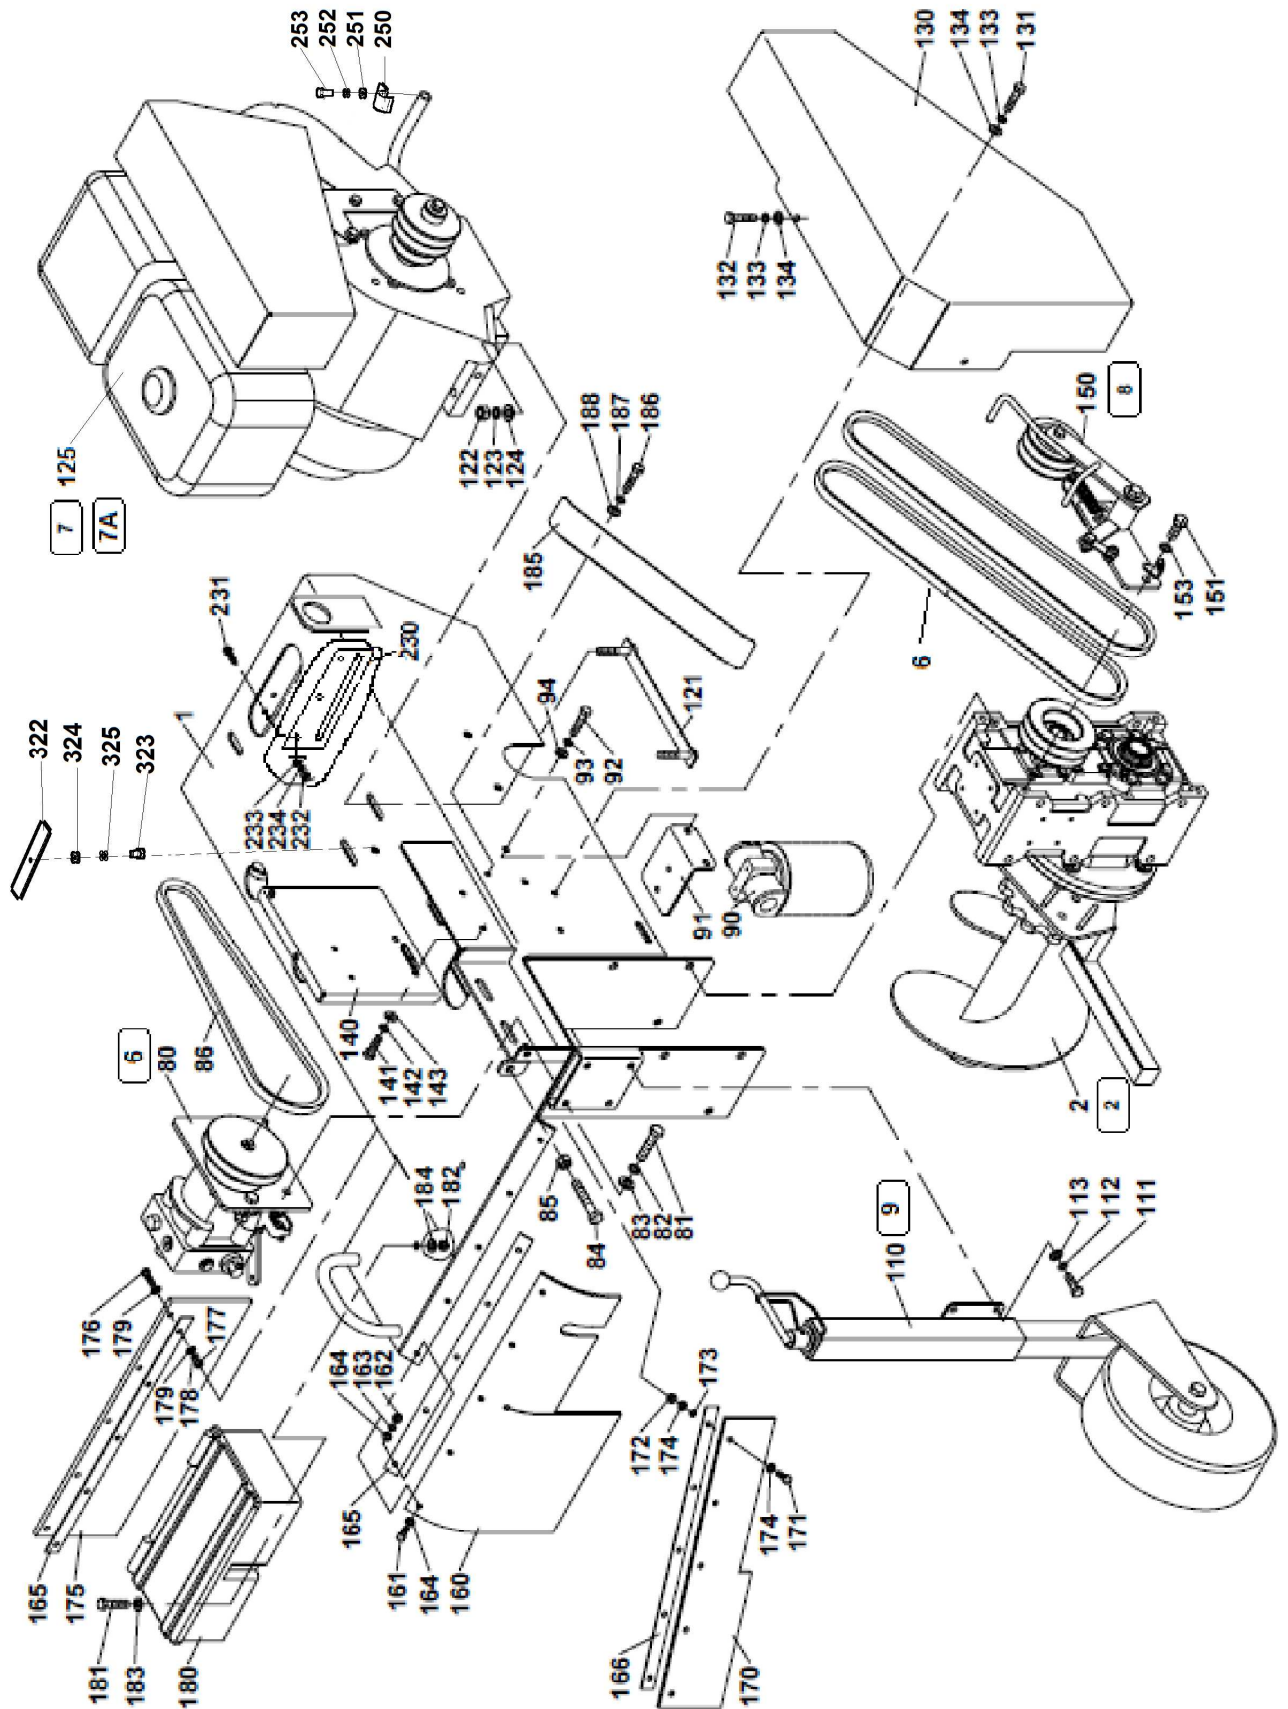

1B	Drážkovač				 06/2014	
	Rillmaschine		Trencher			
1	2	3	4	TR60 HC		
1	Rám Rahmen	Frame	DR 02150	-	1	
6	Řemen klínový A13x1120Li Riemen	Belt	002 105	-	2	
80	Držák čerpadla Halter	Holder	DR 02250	-	1	
81	Šroub M10x40 Schraube	Bolt	000 094	-	2	
82	Podložka 10 Unterlage	Washer	000 820	-	2	
83	Podložka 10,5 Unterlage	Washer	000 045	-	4	
84	Šroub M10x60 Schraube	Bolt	001 007	-	1	
85	Matice M10 Mutter	Nut	000 028	-	1	
86	Řemen klínový AVX 13x950 La Riemen	Belt	002 104	-	1	
90	Hydraulický obvod Hydraulischer Kreis	Hydraulic circuit	DR 02590	-	1	
91	Držák filtru Halter	Holder	DR 02480	-	1	
92	Šroub M8x25 Schraube	Bolt	000 594	-	2	
93	Podložka 8 Unterlage	Washer	000 786	-	2	
94	Podložka 8,4 Unterlage	Washer	000 037	-	2	
110	Stavitelné kolo Rad	Wheel	DR 02850	-	1	
111	Šroub M8x20 Schraube	Bolt	000 449	-	4	
112	Podložka 8 Unterlage	Washer	000 786	-	4	
113	Podložka 8,4 Unterlage	Washer	000 037	-	4	
121	Pojistný plech Sicherungsblech	Tab washer	DR 02725	-	2	
122	Matice M10 Mutter	Nut	000 028	-	4	
123	Podložka 10 Unterlage	Washer	000 820	-	4	
124	Podložka 10,5 Unterlage	Washer	000 045	-	4	
125	Motor Motor	Engine	-	-	1	
130	Kryt řemenů Deckel	Cover	DR 02460	-	1	
131	Šroub M8x25 Schraube	Bolt	000 594	-	1	
132	Šroub M8x20 Schraube	Bolt	000 449	-	2	
133	Podložka 8 Unterlage	Washer	000 786	-	3	
134	Podložka 8,4 Unterlage	Washer	000 037	-	3	
140	Kryt Deckel	Cover	DR 02470	-	1	
141	Šroub M8x20 Schraube	Bolt	000 449	-	2