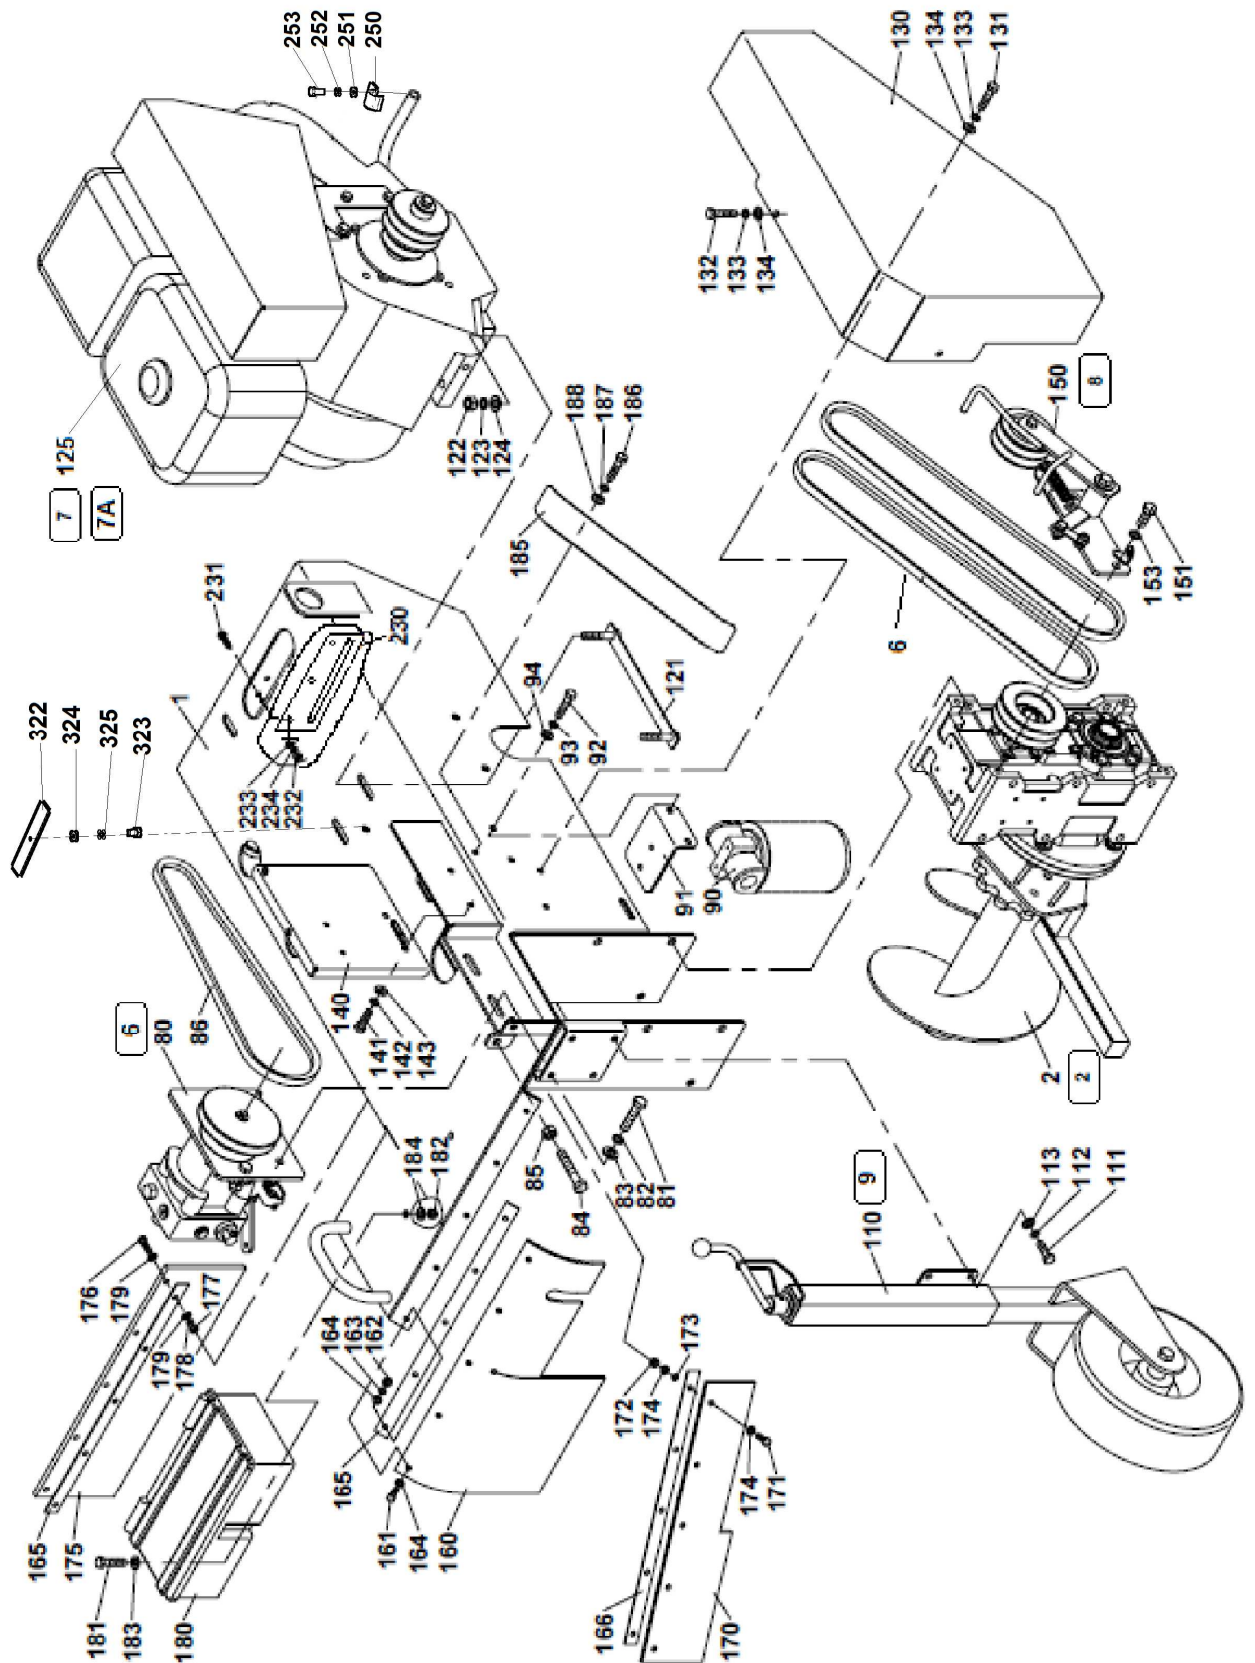

1B	Drážkovač				 06/2014	
	Rillmaschine		Trencher			
1	2	3	4	TR60 HC		
142	Podložka 8 Unterlage	Washer	000 786	-	2	
143	Podložka 8,4 Unterlage	Washer	000 037	-	2	
150	Napínací kladka Spannrolle	Tightening pulley	DR 02350	-	1	
151	Šroub M10x20 Schraube	Bolt	000 922	-	2	
153	Podložka 10 Unterlage	Washer	000 820	-	2	
160	Zástěra přední Vorderer Schutzschirm	Front safety screen	DR 02550	-	1	
161	Šroub M6x20 Schraube	Bolt	001 062	-	5	
162	Maticice M6 Mutter	Nut	000 026	-	5	
163	Podložka 6 Unterlage	Washer	000 791	-	5	
164	Podložka 6,4 Unterlage	Washer	000 036	-	10	
165	Pásek Gurt	Flat strip	DR 02552	-	3	
166	Pásek vnitřní Innerer Gurt	Inside belt	DR 02554	-	1	
170	Zástěra vnitřní Innerer Schutzschirm	Inside safety screen	DR 02553	-	1	
171	Šroub M6x20 Schraube	Bolt	001 062	-	5	
172	Maticice M6 Mutter	Nut	000 026	-	5	
173	Podložka 6 Unterlage	Washer	000 791	-	5	
174	Podložka 6,4 Unterlage	Washer	000 036	-	10	
175	Zástěra zadní Hinterer Schutzschirm	Rear safety screen	DR 02551	-	1	
176	Šroub M6x25 Schraube	Bolt	000 240	-	5	
177	Maticice M6 Mutter	Nut	000 026	-	5	
178	Podložka 6 Unterlage	Washer	000 791	-	5	
179	Podložka 6,4 Unterlage	Washer	000 036	-	10	
180	Schránka plastová Plastkasten	Plastic tool box	000 846	-	1	
181	Šroub M8x25 Schraube	Bolt	000 594	-	2	
182	Maticice M8 Mutter	Nut	000 499	-	2	
183	Podložka 8,4 Unterlage	Washer	000 037	-	2	
184	Podložka M8 Unterlage	Washer	000 702	-	2	
185	Vedení řemenu Riemenführung	Belt guide	DR 02490	-	1	
186	Šroub M8x25 Schraube	Bolt	000 594	-	2	
187	Podložka 8 Unterlage	Washer	000 786	-	2