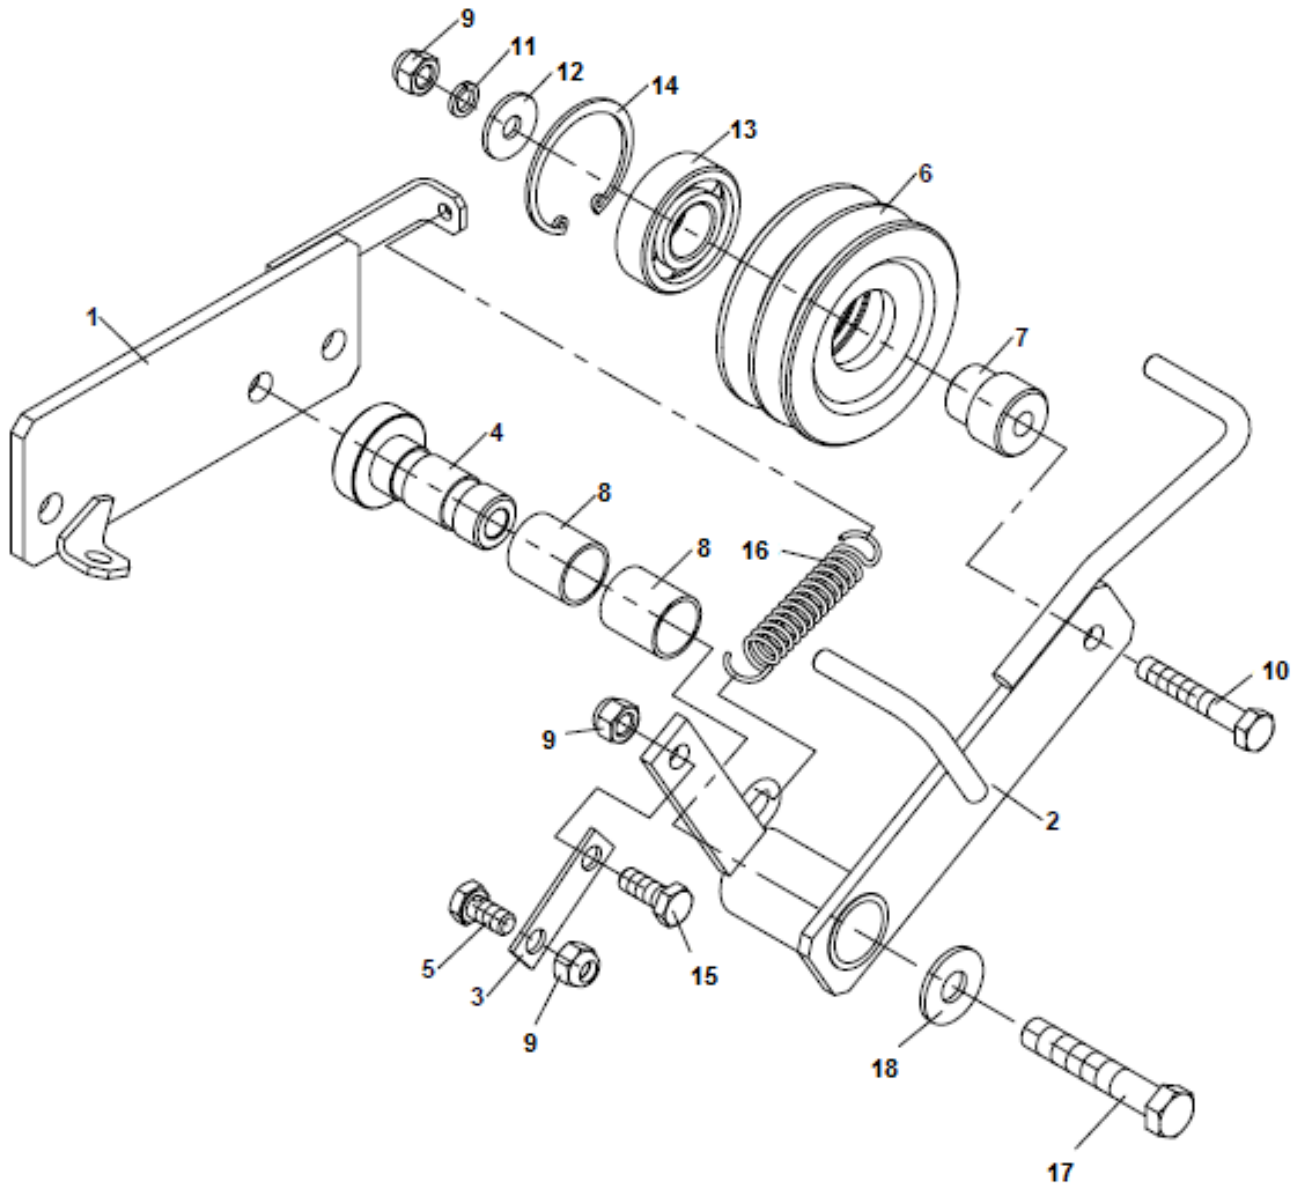

8	Napínací kladka			 06/2014	
		Spannrolle	Tightening pulley		
1	2	3	4	TR60 HC	
1	Držák kladky Rollenhalter	Roller holder	DR 02360	-	1
2	Rameno Arm	Arm	DR 02355	-	1
3	Táhlo Lenkstange	Pull	DR 02351	-	1
4	Čep Bolzen	Pin	DR 02352	-	1
5	Šroub lanka Schraube	Bolt	DR 02353	-	1
6	Kladka Rolle	Pulley	DR 02354	-	1
7	Čep kladky Rollenbolzen	Roller pin	DR 02359	-	1
8	Pouzdro Buchse	Bush	001 655	-	2
9	Matice M8 Mutter	Nut	000 499	-	3
10	Šroub M8x50 Schraube	Bolt	000 882	-	1
11	Podložka 8 Unterlage	Washer	000 786	-	1
12	Podložka 8,4x24x2 Unterlage	Washer	000 702	-	1
13	Ložisko 6204 2RS Lager	Bearing	001 134	-	1
14	Kroužek pojistný 47D Sicherheitsring	Lock ring	001 136	-	1
15	Šroub M8x20 Schraube	Bolt	000 449	-	1
16	Pružina TZ 2,5x17,5x77,5 Feder	Spring	002 146	-	1
17	Šroub M10x80 Schraube	Bolt	002 251	-	1
18	Podložka M10 Unterlage	Washer	000 964	-	1