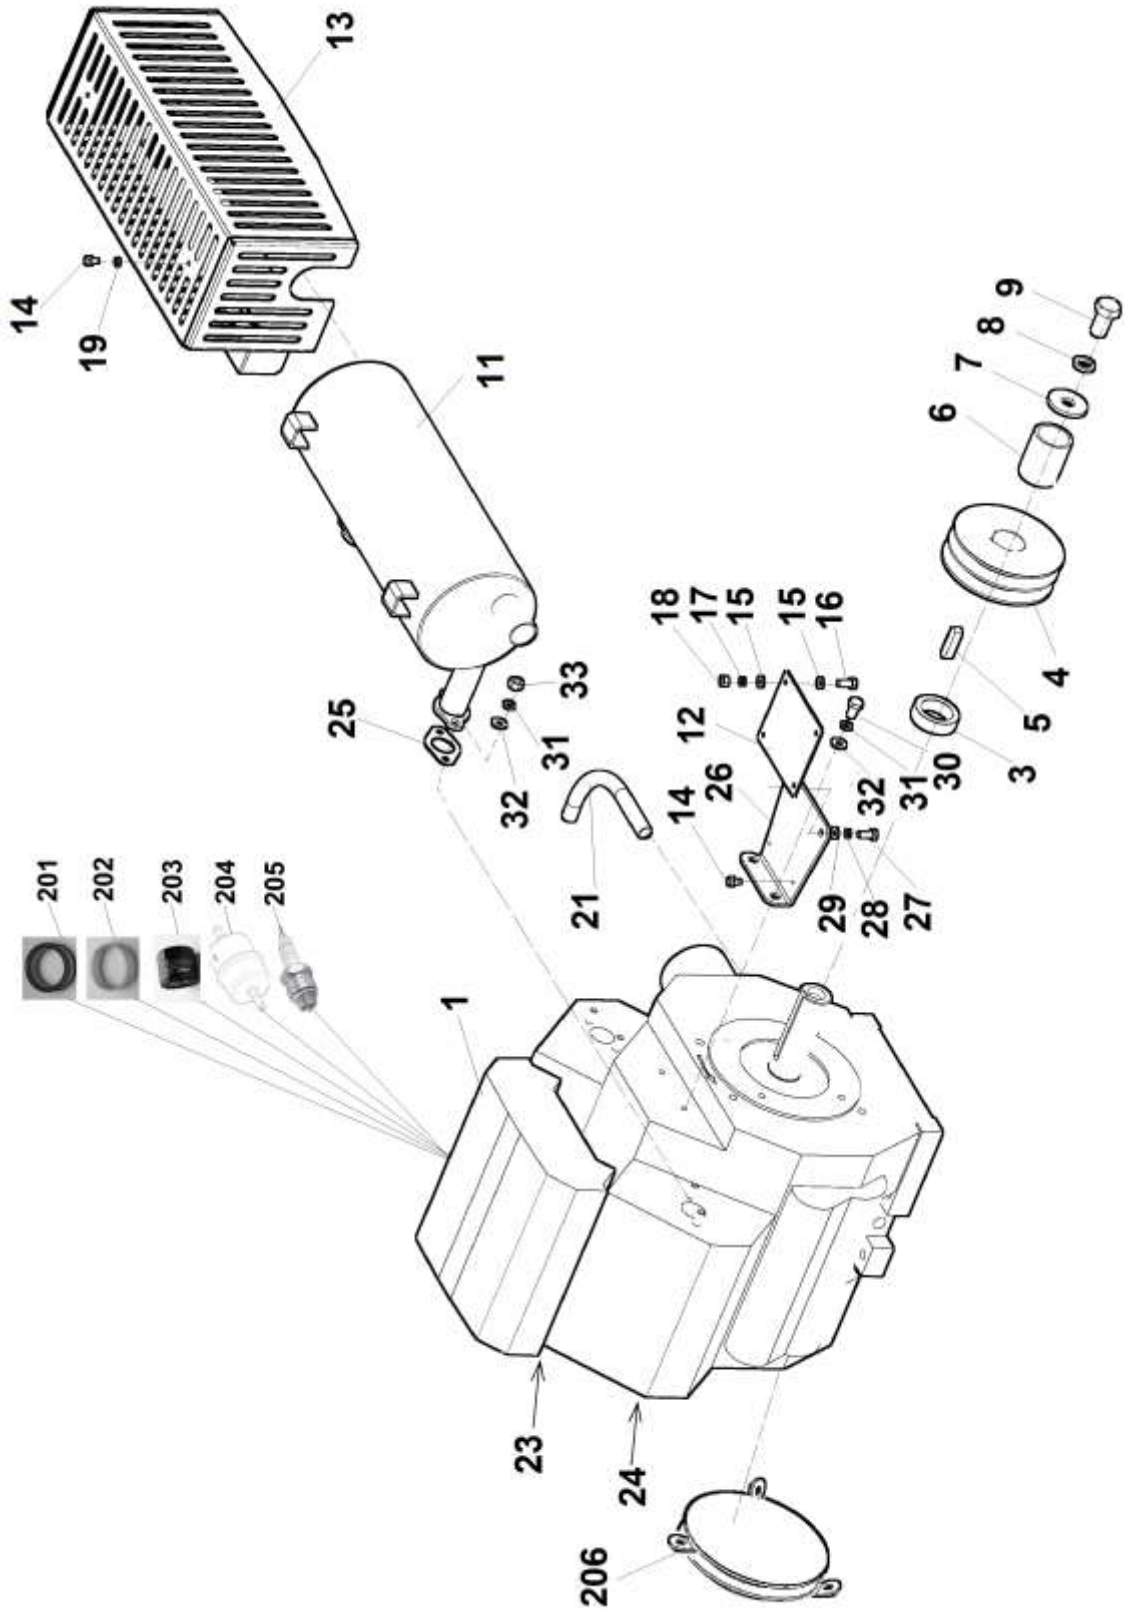

5	Motor Kohler CH 740S				 09/2019
	Motor		Engine		
1	2		3	4	VD500P
1	Motor KOHLER CH 740S Motor	Engine	V 250 033	-	1
3	Rozpěrka Distanzring	Spacer	F 300 559	-	1
4	Řemenice Remenscheibe	Pulley	V 250 061	-	1
5	Pero Feder	Feather	F 250 002	-	1
6	Rozpěrka II Distanzring	Spacer	F 250 004	-	1
7	Podložka Unterlage	Washer	001 680	-	1
8	Podložka 16 Unterlage	Washer	001 378	-	1
9	Šroub 5/8x1.1/4 UNF Schraube	Screw	001 022	-	1
11	Výfuk Auspuff	Exhaust pipe	F 170 018	-	1
12	Příložka Beilage	Picking piece	F 170 114	-	1
13	Kryt výfuku Deckel	Cover	F 170 030	-	1
14	Šroub M5x10 Schraube	Screw	001 633	-	4
15	Podložka 6,4 Unterlage	Washer	000 036	-	4
16	Šroub M6x16 Schraube	Screw	000 706	-	2
17	Podložka 6 Unterlage	Washer	000 791	-	2
18	Matice M6 Mutter	Nut	000 026	-	2
19	Podložka 6 Unterlage	Washer	000 791	-	2
21	Hadice VT 10x300 M18xG6x8" Schlauch	Hose	001 718	-	1
23	Páčka - plyn-sytič Hebel	Lever	102 176	-	1
24	Spínací skříňka Schaltkasten	Switchbox	104 431	-	1
25	Těsnění výfuku 18 HP Dichtung	Seal	F 170 019	-	2
26	Držák výfuku Halter	Holder	F 170 021	-	1
27	Šroub M6x16 Schraube	Screw	000 706	-	2
28	Podložka 6 Unterlage	Washer	000 791	-	2
29	Podložka 6,4 Unterlage	Washer	000 036	-	2
30	Šroub M8x16 Schraube	Screw	000 638	-	2
31	Podložka 8 Unterlage	Washer	000 786	-	6
32	Podložka 8,4 Unterlage	Washer	000 037	-	6
33	Matice M6 Mutter	Nut	000 027	-	4
201	Vzduchový filtr Luftfilter	Air filter	100 519	-	1