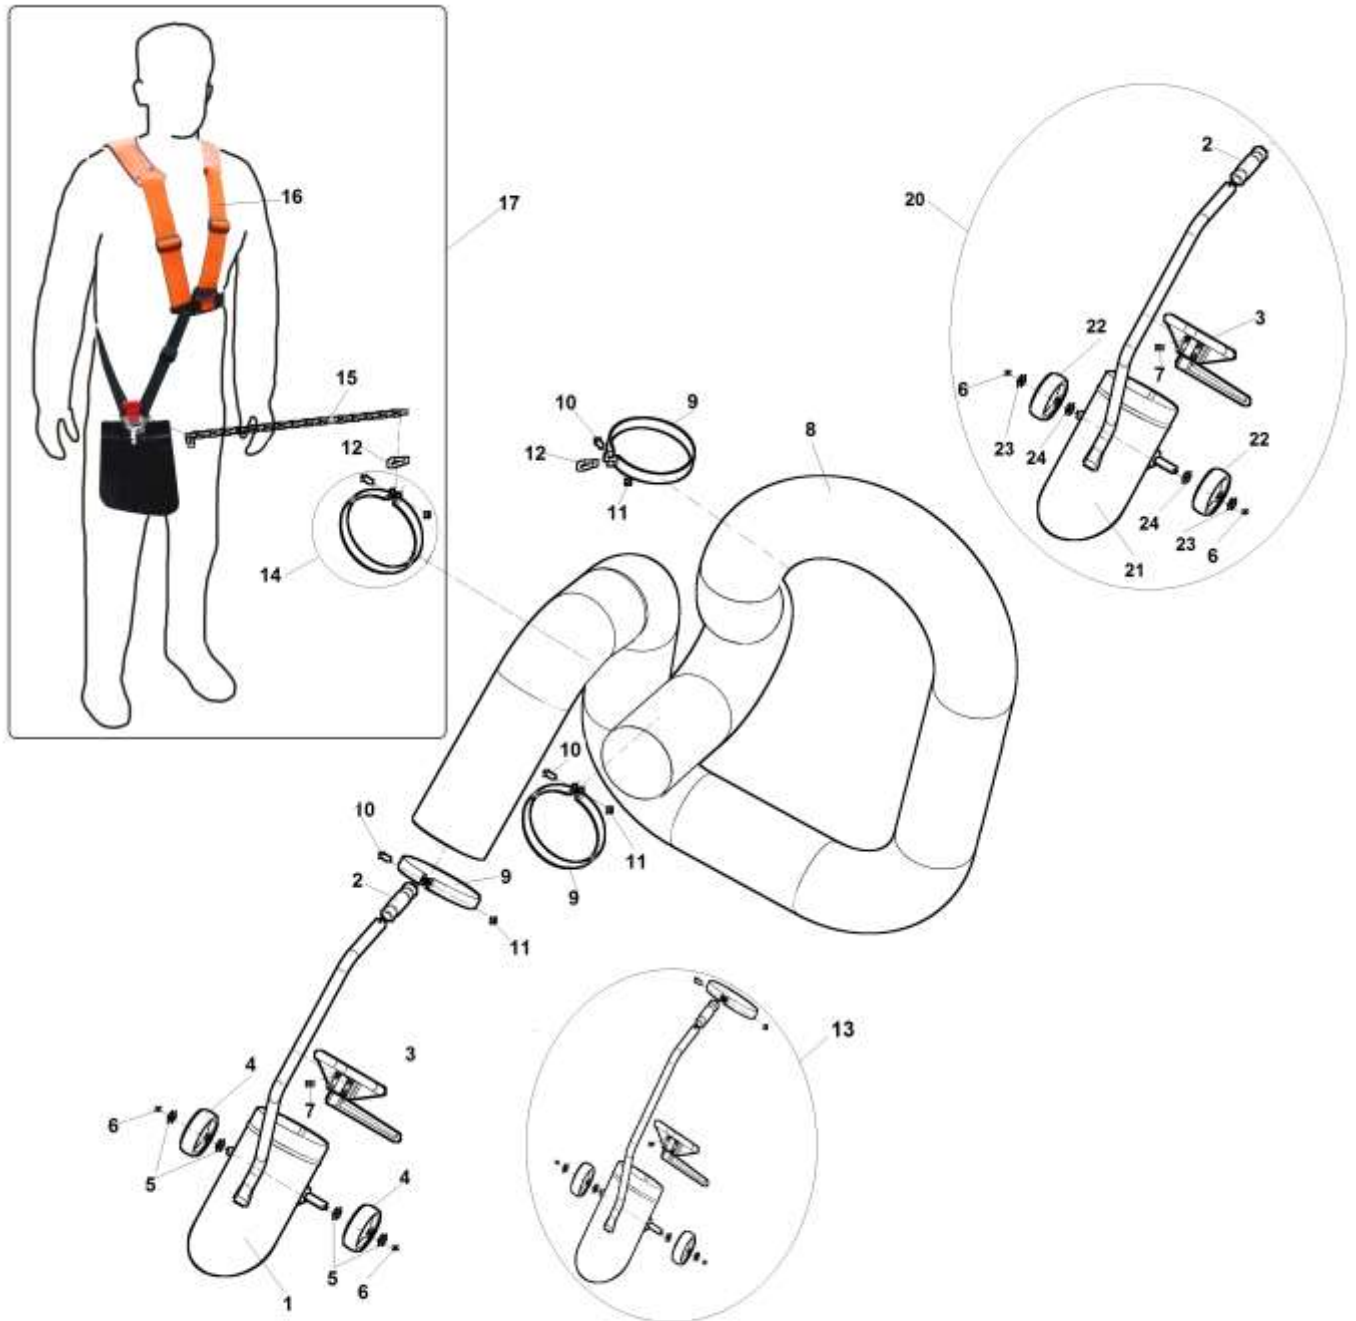

6	Koncovka + hadice				 09/2019	
	Endstück + Schlauch		Ending + Hose			
1	2		3	4	VD500P	
1	Koncovka hadice VD 500C Endstück	Ending	V 251 135	-	1	
2	Rukojeť Griff	Handle	001 776	-	1	
3	Madlo plastové Holm	Grip	001 709	-	1	
4	Kolečko Stützräder	Support wheel	004 153	-	2	
5	Podložka 17 Unterlage	Washer	000 316	-	4	
6	Závlačka Splint	Split pin	000 643	-	2	
7	Šroub M5x40 Schraube	Screw	002 165	-	4	
8	Hadice 6m- D 220mm Schlauch	Hose	FCV 0001	-	1	
9	Objímka Einsatz	Bush	V 250 212	-	3	
10	Šroub M8x25 Schraube	Screw	000 594	-	3	
11	Matice M8 Mutter	Nut	000 499	-	3	
12	Karabinka hasičská Feuerwehrkarabiner	Fire carbine	001 570	-	3	
13	Koncovka Endstück	Ending	V 251 130	-	1	
14	Objímka sestava Einsatz	Bush	V 250 211	-	1	
15	Řetěz popruhu Kette	Chain	V 241 004	-	1	
16	Popruh Gurt	Strap	001 710	-	1	
17	Popruh sestava Gurt	Strap	V 250 170	-	1	
20	Koncovka-gumové kolečka Endstück	Ending	V 245 300	-	1	
21	Koncovka hadice VD 500C- gumová kolečka Endstück	Ending	V 245 301	-	1	
22	Kolo pneumatické 175mm Stützräder	Support wheel	007 957	-	2	
23	Podložka Unterlage	Washer	V 245 304	-	2	
24	Rozpěrka Distanzring	Spacer	V 245 303	-	2