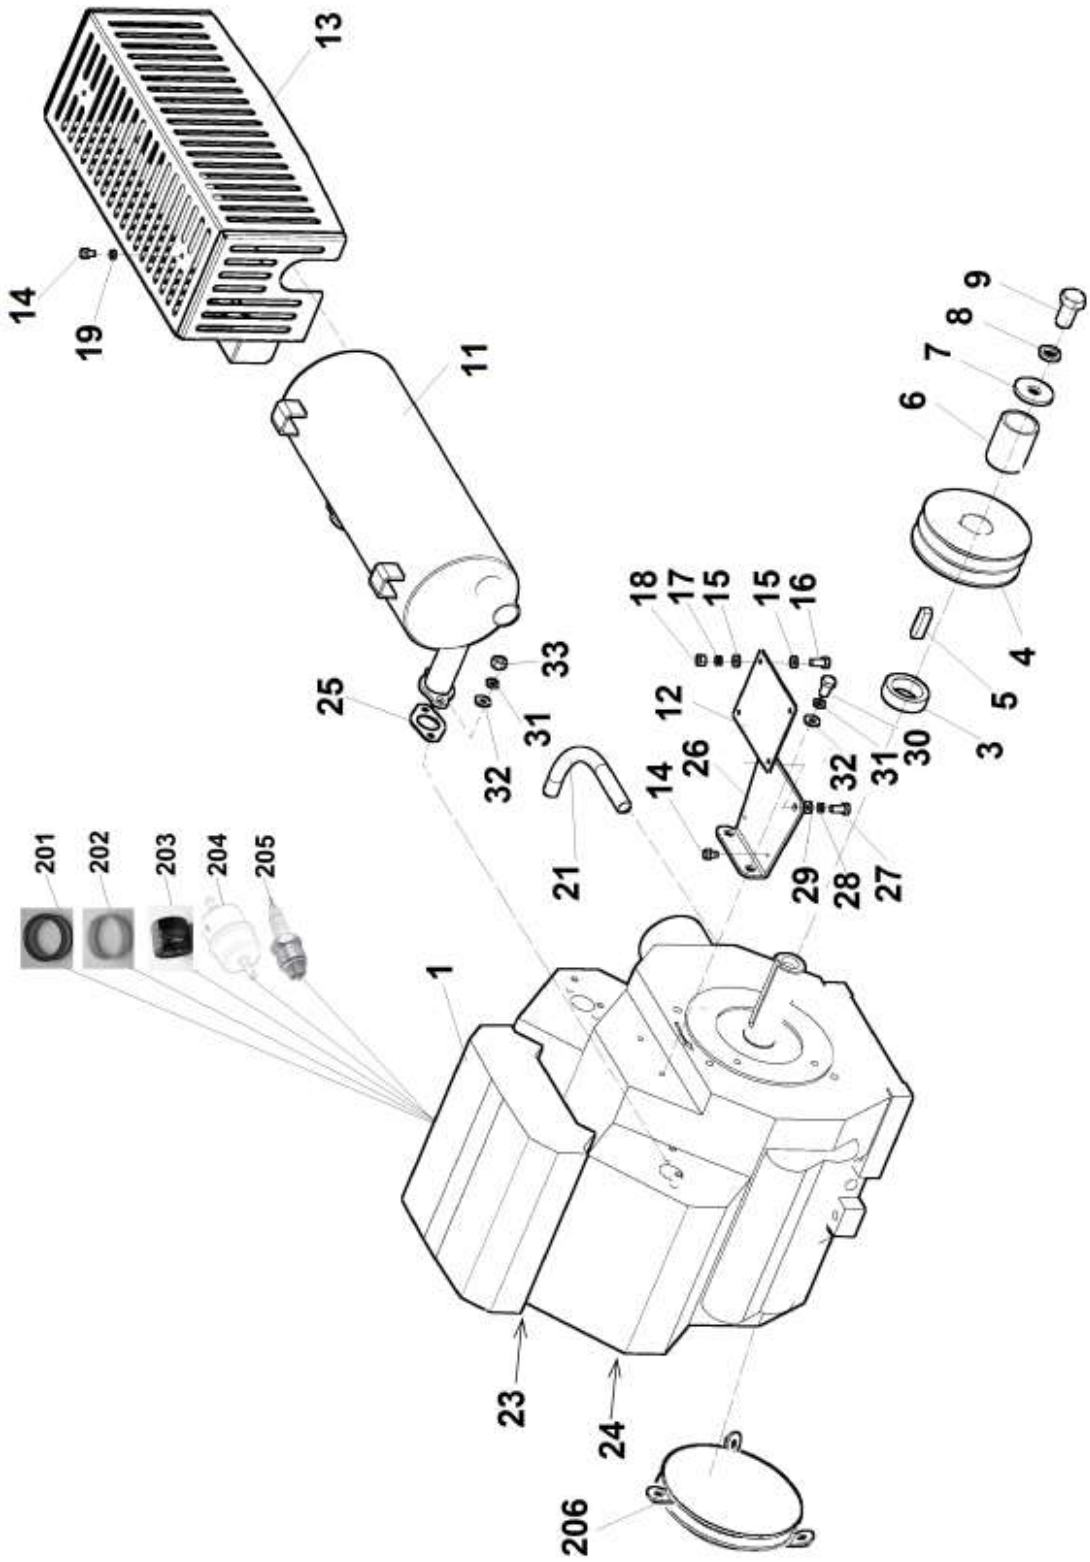

5	Motor Kohler CH 740S				 09/2019
	Motor		Engine		
1	2		3	4	VD500P
1	Motor KOHLER CH 740S Motor	Engine	V 250 033	-	1
3	Rozpěrka Distanzring	Spacer	F 300 559	-	1
4	Řemenice Remenscheibe	Pulley	V 250 061	-	1
5	Pero Feder	Feather	F 250 002	-	1
6	Rozpěrka II Distanzring	Spacer	F 250 004	-	1
7	Podložka Unterlage	Washer	001 680	-	1
8	Podložka 16 Unterlage	Washer	001 378	-	1
9	Šroub 5/8x1.1/4 UNF Schraube	Screw	001 022	-	1
11	Výfuk Auspuff	Exhaust pipe	F 170 018	-	1
12	Příložka Beilage	Picking piece	F 170 114	-	1
13	Kryt výfuku Deckel	Cover	F 170 030	-	1
14	Šroub M5x10 Schraube	Screw	001 633	-	4
15	Podložka 6,4 Unterlage	Washer	000 036	-	4
16	Šroub M6x16 Schraube	Screw	000 706	-	2
17	Podložka 6 Unterlage	Washer	000 791	-	2
18	Matice M6 Mutter	Nut	000 026	-	2
19	Podložka 6 Unterlage	Washer	000 791	-	2
21	Hadice VT 10x300 M18xG6x8" Schlauch	Hose	001 718	-	1
23	Páčka - plyn-sytič Hebel	Lever	102 176	-	1
24	Spínací skříňka Schaltkasten	Switchbox	104 431	-	1
25	Těsnění výfuku 18 HP Dichtung	Seal	F 170 019	-	2
26	Držák výfuku Halter	Holder	F 170 021	-	1
27	Šroub M6x16 Schraube	Screw	000 706	-	2
28	Podložka 6 Unterlage	Washer	000 791	-	2
29	Podložka 6,4 Unterlage	Washer	000 036	-	2
30	Šroub M8x16 Schraube	Screw	000 638	-	2
31	Podložka 8 Unterlage	Washer	000 786	-	6
32	Podložka 8,4 Unterlage	Washer	000 037	-	6
33	Matice M6 Mutter	Nut	000 027	-	4
201	Vzduchový filtr Luftfilter	Air filter	100 519	-	1