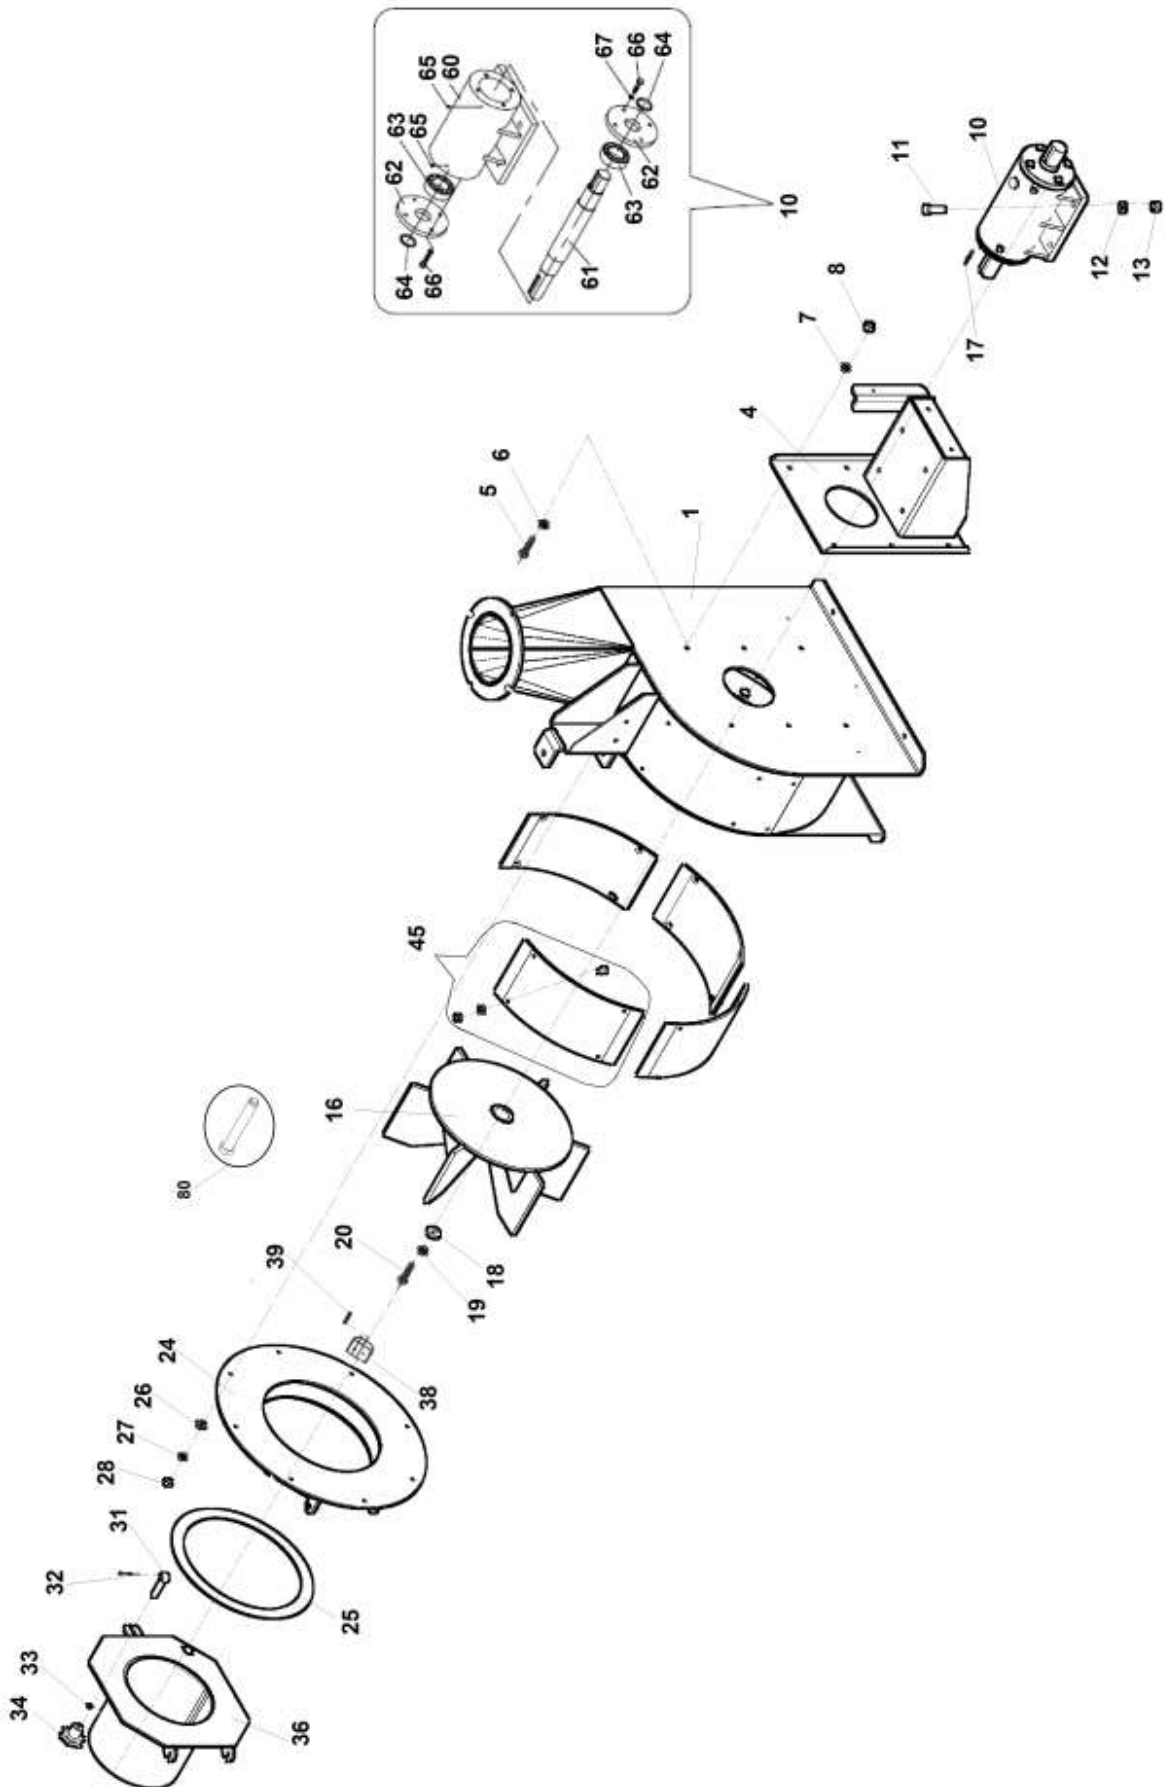

2	Vysavač				 09/2019	
	Absauger		Exhauser			
1	2		3	4	VD500P	
1	Skříň Schrank	Box	V 250 220	-	1	
4	Konzola Konsole	Bracket	V 250 280	-	1	
5	Šroub M12x25 Schraube	Screw	000 050	-	6	
6	Podložka 13 Unterlage	Washer	000 052	-	6	
7	Podložka 12 Unterlage	Washer	000 833	-	6	
8	Maticice M12 Mutter	Nut	000 096	-	6	
10	Těleso rotoru Gehäuse	Housing	V 250 270	-	1	
11	Šroub M12x45 Schraube	Screw	001 199	-	4	
12	Podložka 13 Unterlage	Washer	000 052	-	4	
13	Maticice M12 Mutter	Nut	000 576	-	4	
16	Rotor Rotor	Rotor	V 250 260	-	1	
17	Pero 10x8x50 Feder	Feather	001 380	-	1	
18	Podložka M12 Unterlage	Washer	001 033	-	1	
19	Podložka 12 Unterlage	Washer	000 833	-	1	
20	Šroub M12x60 Schraube	Screw	001 065	-	1	
24	Přechodka Reduktionsstück	Transition piece	V 251 072	-	1	
25	Těsnění Dichtung	Sealing	V 250 248	-	1	
26	Podložka 10,5 Unterlage	Washer	000 045	-	8	
27	Podložka 10 Unterlage	Washer	000 820	-	8	
28	Maticice M10 Mutter	Nut	000 028	-	8	
31	Šroub s okem Schraube	Screw	001 734	-	1	
32	Kolík 10x30 Stift	Pin	000 181	-	1	
33	Podložka 10,5 Unterlage	Washer	000 045	-	1	
34	Rukojeť LINASET Griff	Handle	000 203	-	1	
36	Držák hadice Halter	Holder	V 250 250	-	1	
38	Bezpečnostní spínač Sicherheitsschalter	Safety switch	003 274	-	1	
39	Šroub M4x10 Schraube	Screw	000 180	-	2	
45	Vložka skříně Einsatz	Insert	V 250 215	-	4	
60	Těleso Gehäuse	Housing	V 250 271	-	1	
61	Hřídel Welle	Schaft	V 250 272	-	1