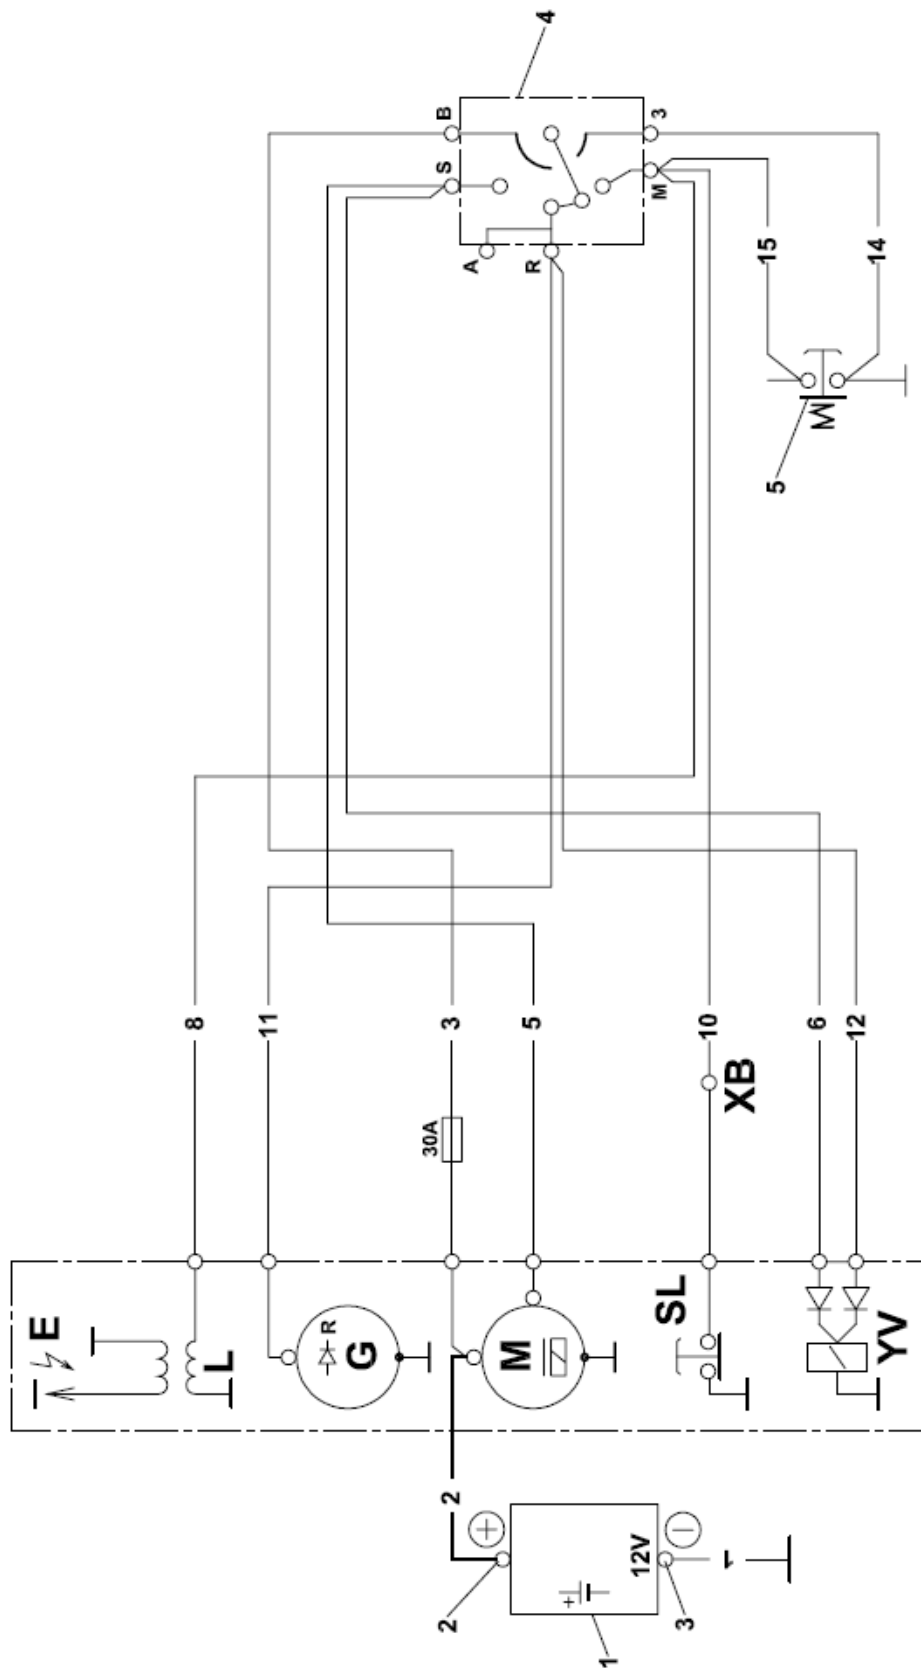

6	Koncovka + hadice				 09/2019	
	Endstück + Schlauch		Ending + Hose			
1	2		3	4	VD500P	
1	Koncovka hadice VD 500C Endstück	Ending	V 251 135	-	1	
2	Rukojeť Griff	Handle	001 776	-	1	
3	Madlo plastové Holm	Grip	001 709	-	1	
4	Kolečko Stützräder	Support wheel	004 153	-	2	
5	Podložka 17 Unterlage	Washer	000 316	-	4	
6	Závlačka Splint	Split pin	000 643	-	2	
7	Šroub M5x40 Schraube	Screw	002 165	-	4	
8	Hadice 6m- D 220mm Schlauch	Hose	FCV 0001	-	1	
9	Objímka Einsatz	Bush	V 250 212	-	3	
10	Šroub M8x25 Schraube	Screw	000 594	-	3	
11	Matice M8 Mutter	Nut	000 499	-	3	
12	Karabinka hasičská Feuerwehrkarabiner	Fire carbine	001 570	-	3	
13	Koncovka Endstück	Ending	V 251 130	-	1	
14	Objímka sestava Einsatz	Bush	V 250 211	-	1	
15	Řetěz popruhu Kette	Chain	V 241 004	-	1	
16	Popruh Gurt	Strap	001 710	-	1	
17	Popruh sestava Gurt	Strap	V 250 170	-	1	
20	Koncovka-gumové kolečka Endstück	Ending	V 245 300	-	1	
21	Koncovka hadice VD 500C- gumová kolečka Endstück	Ending	V 245 301	-	1	
22	Kolo pneumatické 175mm Stützräder	Support wheel	007 957	-	2	
23	Podložka Unterlage	Washer	V 245 304	-	2	
24	Rozpěrka Distanzring	Spacer	V 245 303	-	2